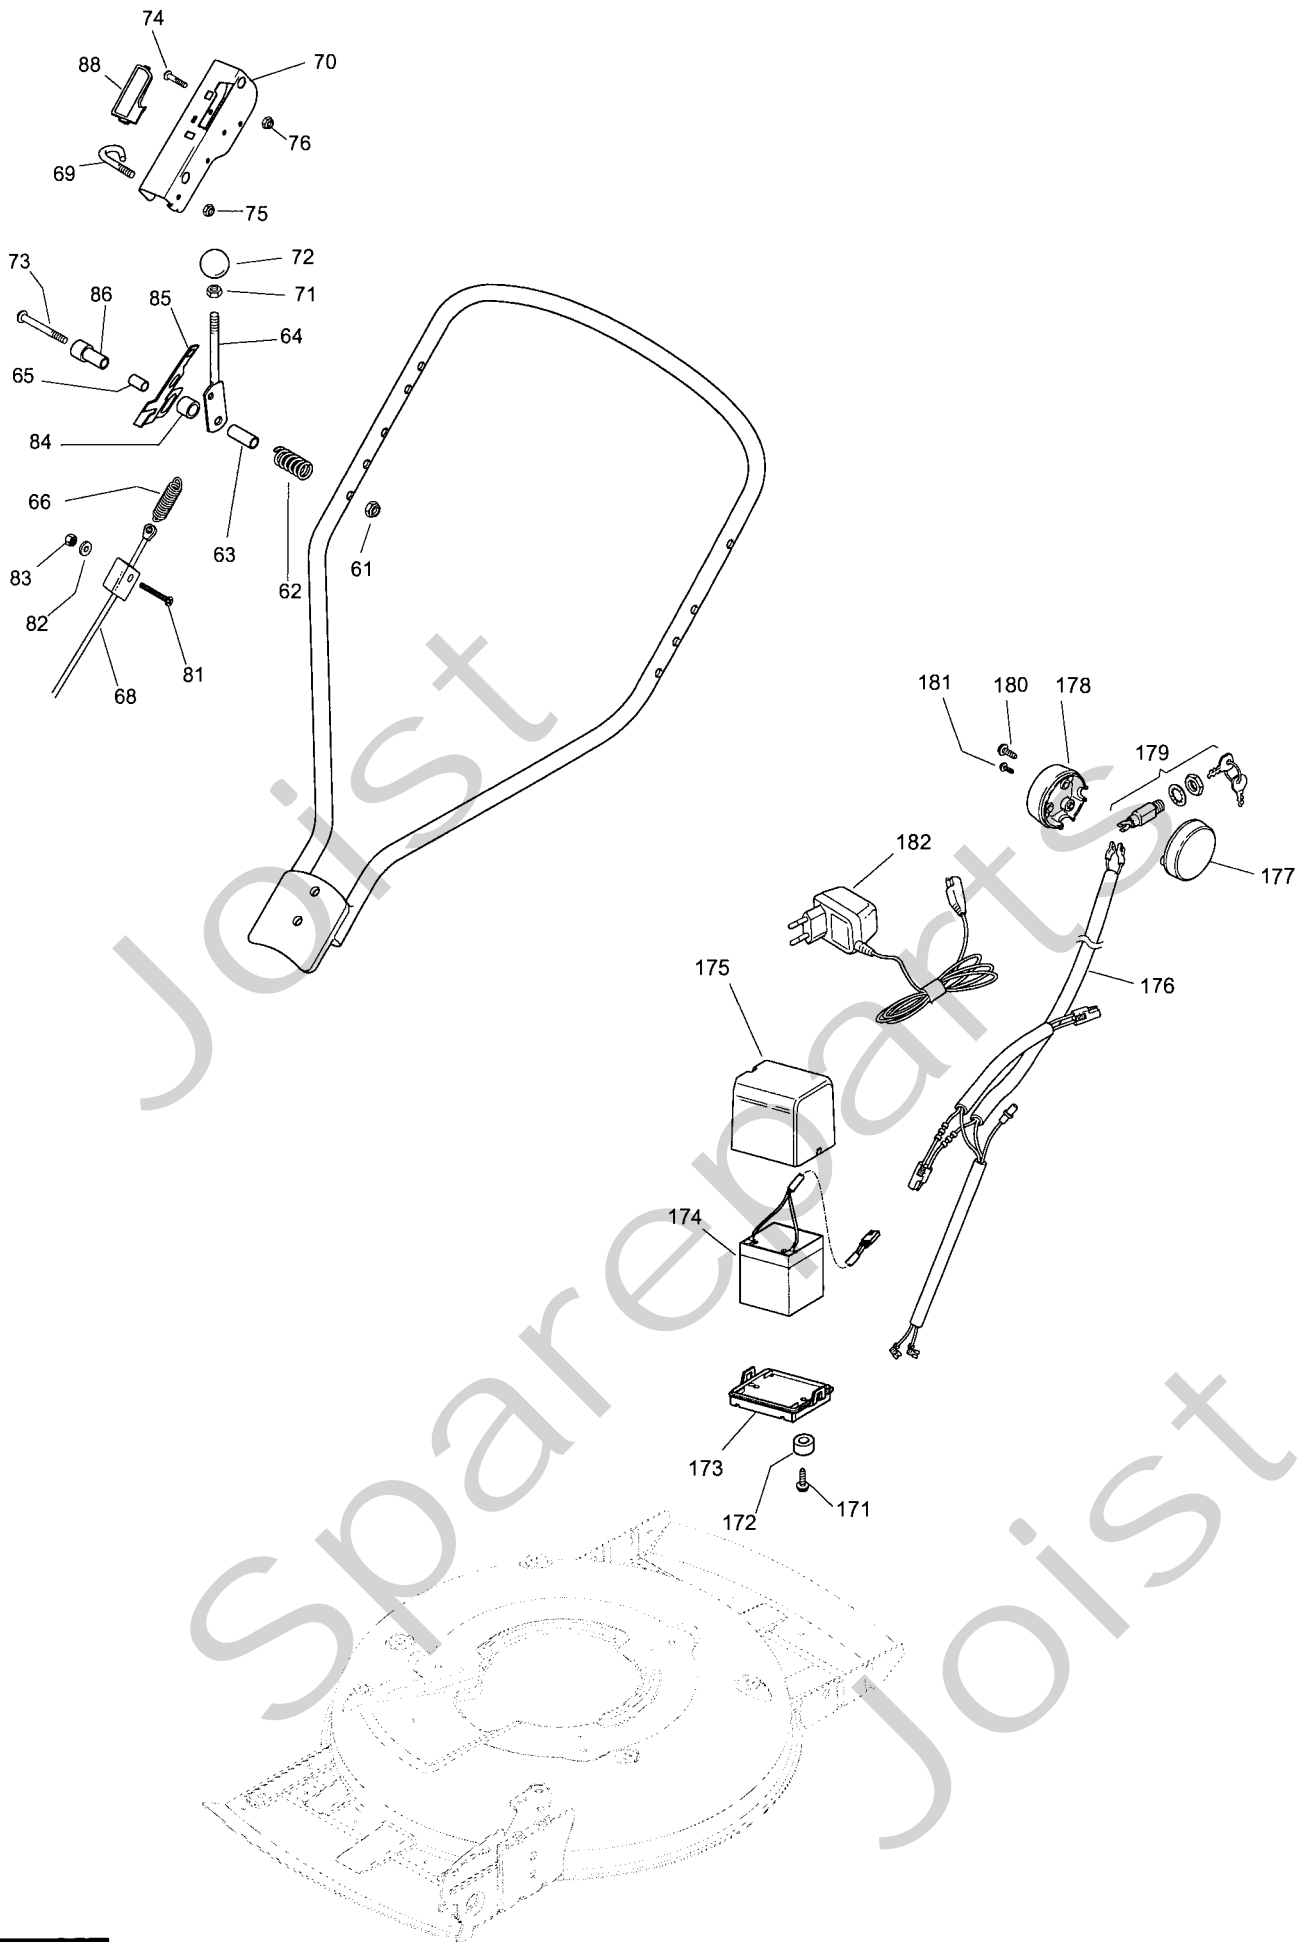

Genuine Spare Parts

Joist
Spareparts
Joist

Utgåva Issue		Bildnr Picture No		MULTICLIP 50S RENTAL MULTICLIP 50S PRO CHASSI STYRE		MULTICLIP 50S RENTAL MULTICLIP 50S PRO CHASSIS HANDLE		Sida Page	
2006-12		2101						26	
Pos. Fig.	Antal/Quantity				Art nr Part No	Benämning	Description	Sats Kit	Anmärkning Notes
	5634 -51	5698 -51	5634 -31	5603 -41					
X	1	1	1	1	1136-2386-01	Chassi-grå.....	Chassis-grey		
X	2	1	1	1	1136-2315-01	Skydd	Protection		
X	3	3	3	3	1136-0615-01	Skruv	Screw		
X	4	1	1	1	1136-2368-01	Fäste-hö	Bracket-RH		
X	5	1	1	1	1136-2369-01	Fäste-vä	Bracket-LH		
	6	2	2	2	9898-0616-16	Skruv	Screw		
	7	2	2	2	9739-0631-22	Mutter	Nut		
	8	4	4	4	9997-0816-16	Skruv	Screw		
	9	4	4	4	9739-0831-22	Mutter	Nut		
X	10	2	2	2	1136-2304-01	Hållare	Fairlead		
X	11	2	2	2	1136-2255-01	Skruv	Screw		
	12	2	2	2	9847-8019-16	Skruv	Screw		
X	13	1	1	1	1136-2356-01	Frontkåpa-gul.....	Front cover-yellow.....		
X	14	1	1	1	1136-2401-01	Platta-hö	Plate-RH		
X	15	1	1	1	1136-2402-01	Platta-vä	Plate-LH		
	16	4	4	4	9997-0616-16	Skruv	Screw		
	17	4	4	4	9747-0631-02	Låsmutter	Lock nut		
X	21	4	4	4	1136-2303-01	Plugg	Cap		
X	22	6	6	6	1136-2299-01	Skruv	Screw		
X	23	1	1	1	1136-2393-01	Styre-undre, hö	Handle-lower, RH		
	24	6	6	6	9747-0831-02	Mutter	Lock nut		
	25	6	6	6	9403-0113-00	Mutterhatt	Nut cap		
X	26	1	1	1	1136-2394-01	Styre-undre, vä	Handle-lower, LH		
	27	1	1	1	1111-3484-01	Styre-underdel	Handle-lower		
	28	4	4	4	9997-0820-16	Skruv	Screw		
	29	4	4	4	9747-0831-02	Mutter	Lock nut		
	30	1	1	1	1136-0015-01	Bricka	Washer		
	31	1	1	1	1482-0163-01	Lås ratt	Locking knob		
	32	2	2	2	9699-0056-02	Planbricka	Flat washer		
X	51	1	1	1	1136-2392-01	Styre-överdel	Handle-upper		
	52	1	1	1	9948-0640-16	Skruv	Screw		L = 40 mm
	52			2	9948-0660-16	Skruv	Screw		L = 60 mm
X	53	1	1	1	1136-2375-01	Motorbromswire	Engine brake cable		
X	53			1	1136-2376-01	Motorbromswire	Engine brake cable		
	54	1	1	1	1111-2969-01	Wirefäste	Cable attachment		
	55	1	1	1	9747-0631-02	Låsmutter	Lock nut		
	56	1	1	1	1111-3489-01	Manöverbygel	Control handle		
	57	2	2	2	9747-0631-02	Låsmutter	Lock nut		
	58	2	2	2	9699-0035-02	Planbricka	Flat washer		
X	59	2	2	2	1136-2367-01	Bricka	Washer		
	60	2	2	2	9948-0645-16	Skruv	Screw		
X	89	1	1	1	1136-2363-01	Bult	Pin		
	90	1	1	1	9675-0008-02	Starlock	Locking washer		
	151	1	1	1	1136-0604-01	Mutter	Nut		
	152	1	1	1	1136-0611-01	Låsbricka	Grower		
X	153	1	1	1	1136-2355-01	Distans	Spacer		
	154	1	1	1	9699-0035-02	Planbricka	Flat washer		
	155	1	1	1	1136-0606-01	Fjäderbricka	Spring washer		
	156	1	1	1	1136-0766-01	Gasreglagearm	Throttle lever		
	157	1	1	1	1136-0764-01	Gasreglagekabel	Throttle cable		
X	158	1	1	1	1136-2264-01	Skruv	Screw		
X	159	1	1	1	1136-2301-01	Dekal	Label		
	161			1	1136-0764-01	Gasreglagekabel	Throttle cable		
X	531	1	1	1	1136-2254-01	Knivfäste	Blade holder		
X	532	1	1	1	1111-9155-01	Kniv	Blade		
	533	2	2	2	1111-3480-01	Friktionsbricka	Friction washer		
	534	1	1	1	1111-3481-01	Bricka	Washer		
	535	1	1	1	1111-3482-01	Tallriksfjäder	Disc washer		
	536	1	1	1	1111-3483-01	Bussning	Bushing		
	537	1	1	1	9987-5264-12	Skruv	Screw		
	538	1	1	1	9600-0014-00	Kil	Key		