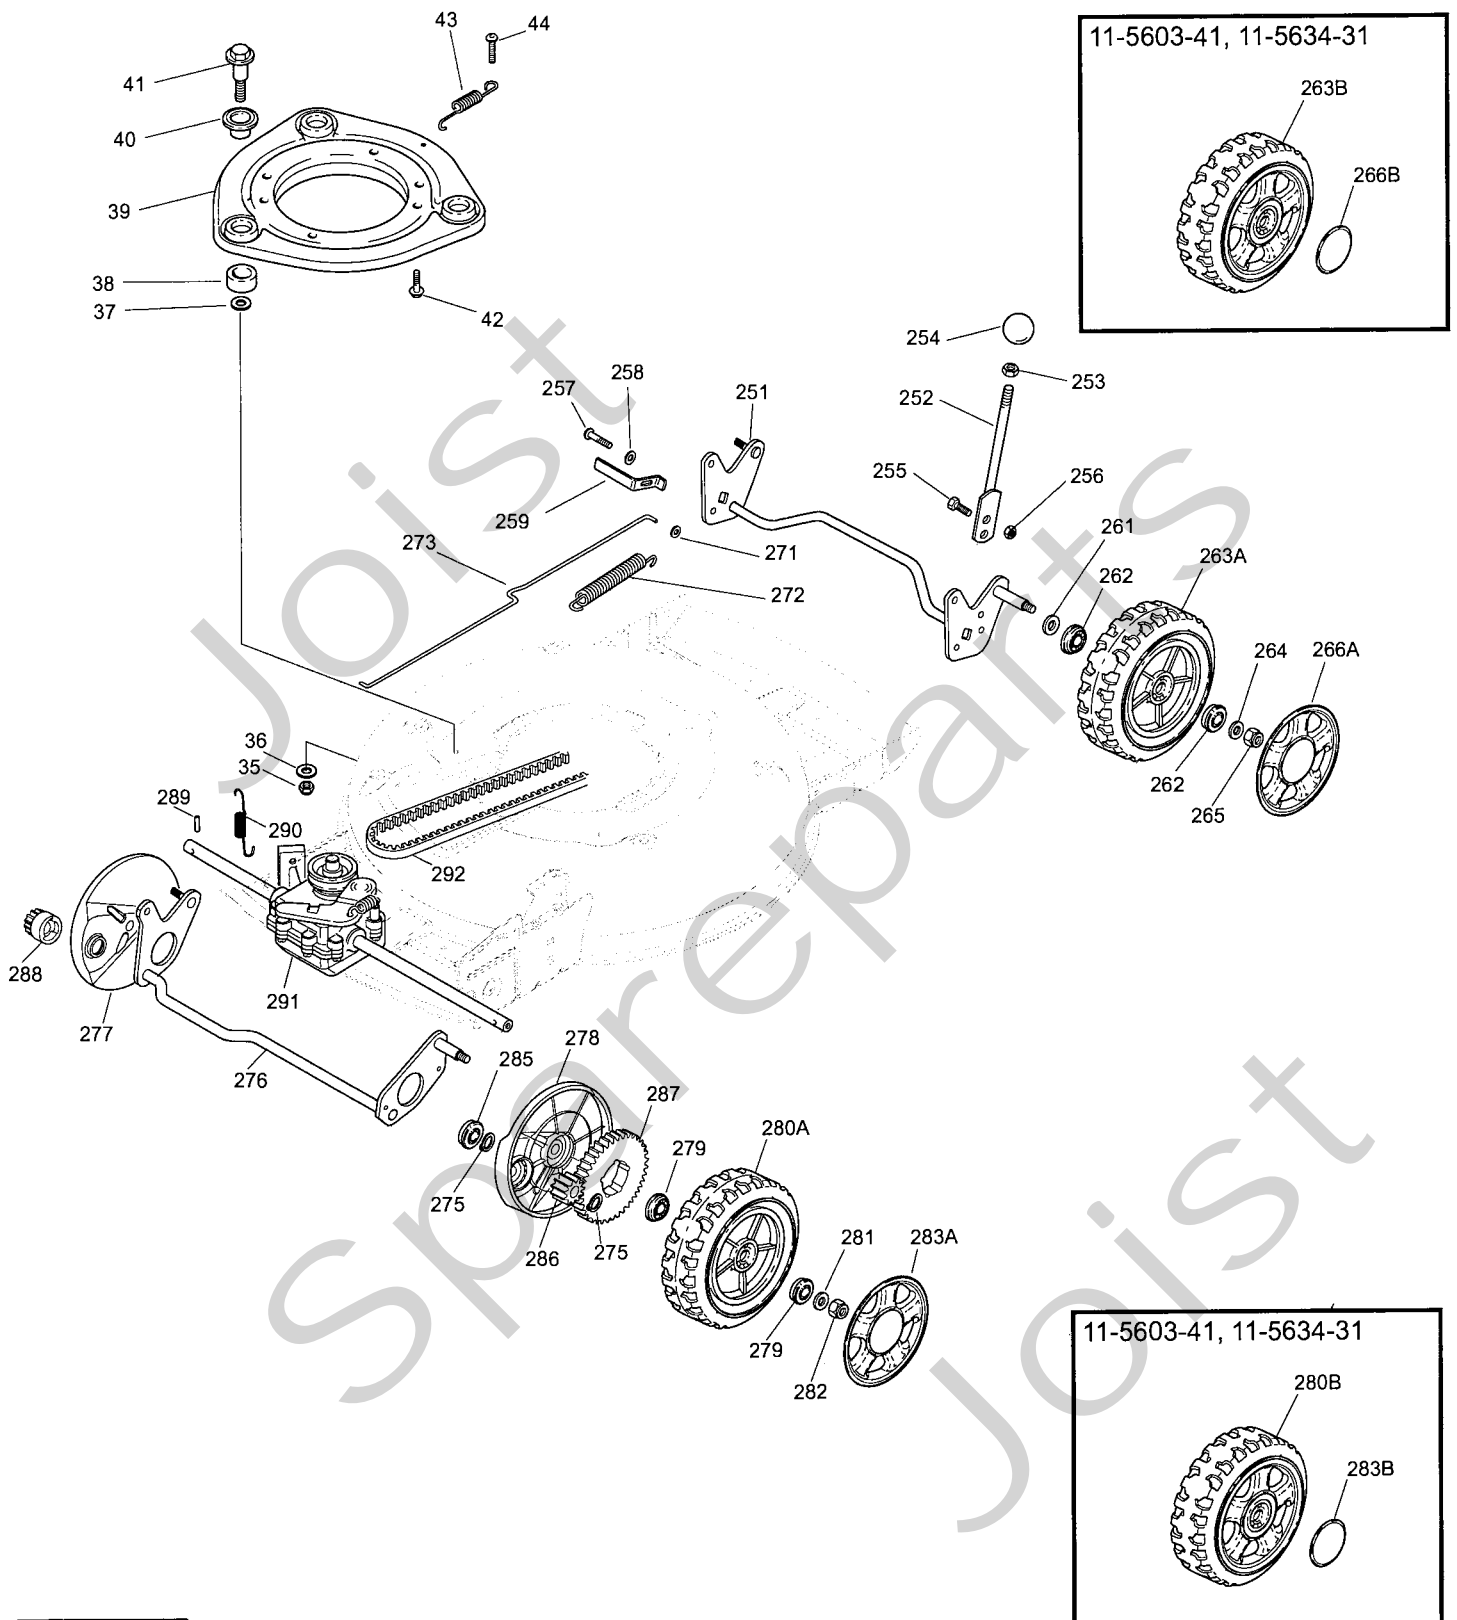

Utgåva Issue 2006-12		Bildnr Picture No 2102		MULTICLIP 50S RENTAL MULTICLIP 50S PRO HJULUPPHÄNGNING TRANSMISSION		MULTICLIP 50S RENTAL MULTICLIP 50S PRO WHEEL SUSPENSION TRANSMISSION		Sida Page 30	
Pos. Fig.	Antal/Quantity				Art nr Part No	Benämning	Description	Sats Kit	Anmärkning Notes
	5634 -51	5698 -51	5634 -31	5603 -41					
X	35	3	3	3	3	9747-0831-02	Mutter.....	Lock nut.....	
	36	3	3	3	3	9699-0062-02	Planbricka.....	Flat washer.....	
	37	3	3	3	3	9699-0062-02	Planbricka.....	Flat washer.....	
	38	3	3	3	3	1111-2452-01	Dämpement.....	Rubber damper.....	
	39	1	1	1	1	1136-2399-01	Fläns.....	Flange.....	
	40	3	3	3	3	1111-2453-01	Isolering.....	Grommet.....	
	41	3	3	3	3	1111-2454-01	Ansatsbult.....	Shoulder bolt.....	
	42	3	3	3	3	9955-3732-12	Skruv.....	Screw.....	
	43	1	1	1	1	1111-2455-01	Fjäder.....	Spring.....	
	44	1	1	1	1	9997-0620-16	Skruv.....	Screw.....	
X	251	1	1	1	1	1136-2381-01	Hjulaxel- bak.....	Wheel axle- rear.....	
X	252	1	1	1	1	1136-2389-01	Höjdinställn.spak.....	Height adjust lever.....	
	253	1	1	1	1	9799-0831-02	Mutter.....	Nut.....	
	254	1	1	1	1	9403-0036-70	Kula.....	Lever knob.....	
	255	2	2	2	2	9997-0512-16	Skruv.....	Screw.....	
	256	2	2	2	2	9747-0531-02	Mutter.....	Nut.....	
	257	2	2	2	2	9943-0610-16	Skruv.....	Screw.....	
	258	2	2	2	2	9699-0035-02	Planbricka.....	Flat washer.....	
	259	2	2	2	2	1111-2653-01	Hjulrensare.....	Wheel cleaner.....	
	261	2	2	2	2	1136-0609-01	Fjäderbricka.....	Elastic washer.....	
	262	4	4	4	4	1136-0655-01	Kullager.....	Ball bearing.....	
	263A	2	2			1136-0772-01	Hjul.....	Wheel.....	
X	263B			2	2	1136-2398-01	Hjul (aluminium).....	Wheel (aluminium).....	
	264	2	2	2	2	9699-0090-02	Planbricka.....	Flat washer.....	
	265	2	2	2	2	9747-0831-02	Mutter.....	Lock nut.....	
	266A	2	2			1136-1926-01	Navkapsel- grå.....	Hub cap- grey.....	
X	266B			2	2	1136-1995-01	Navkapsel- grå.....	Hub cap.....	
	271	2	2	2	2	9675-0012-02	Starlock.....	Locking washer.....	
X	272	1	1	1	1	1136-2360-01	Fjäder.....	Spring.....	
X	273	1	1	1	1	1136-2310-01	Höjdinställn.stång.....	Height adjust rod.....	
	275	4	4	4	4	9650-0012-04	Seegersäkkring.....	Circlip.....	
X	276	1	1	1	1	1136-2380-01	Hjulaxel.....	Wheel axle.....	
	277	1	1	1	1	1136-0690-01	Hjulskydd.....	Wheel protection.....	
	278	1	1	1	1	1136-0689-01	Hjulskydd.....	Wheel protection.....	
	279	4	4	4	4	1136-0655-01	Kullager.....	Ball bearing.....	
	280A	2	2			1136-0772-01	Hjul.....	Wheel.....	
X	280B			2	2	1136-2398-01	Hjul (aluminium).....	Wheel (aluminium).....	
	281	2	2	2	2	1136-0006-01	Fjäderbricka.....	Elastic washer.....	
	282	2	2	2	2	9747-0831-02	Mutter.....	Lock nut.....	
	283A	2	2			1136-1926-01	Navkapsel- grå.....	Hub cap- grey.....	
X	283B			2	2	1136-1995-01	Navkapsel- grå.....	Hub cap.....	
	285	2	2	2	2	1136-0632-01	Lager.....	Bearing.....	
	286	1	1	1	1	1136-0685-01	Drev- vä.....	Pinion- LH.....	
	287	2	2	2	2	1136-0653-01	Kuggkrans.....	Ring gear.....	
	288	1	1	1	1	1136-0684-01	Drev- hö.....	Pinion- RH.....	
	289	2	2	2	2	1136-0697-01	Stift.....	Pin.....	
X	290	1	1	1	1	1136-2361-01	Fjäder.....	Spring.....	
X	291	1	1	1	1	1136-2387-01	Transmission kpl.....	Transmission assy.....	
	292	1	1	1	1	1111-9124-01	Drivrem.....	Belt.....