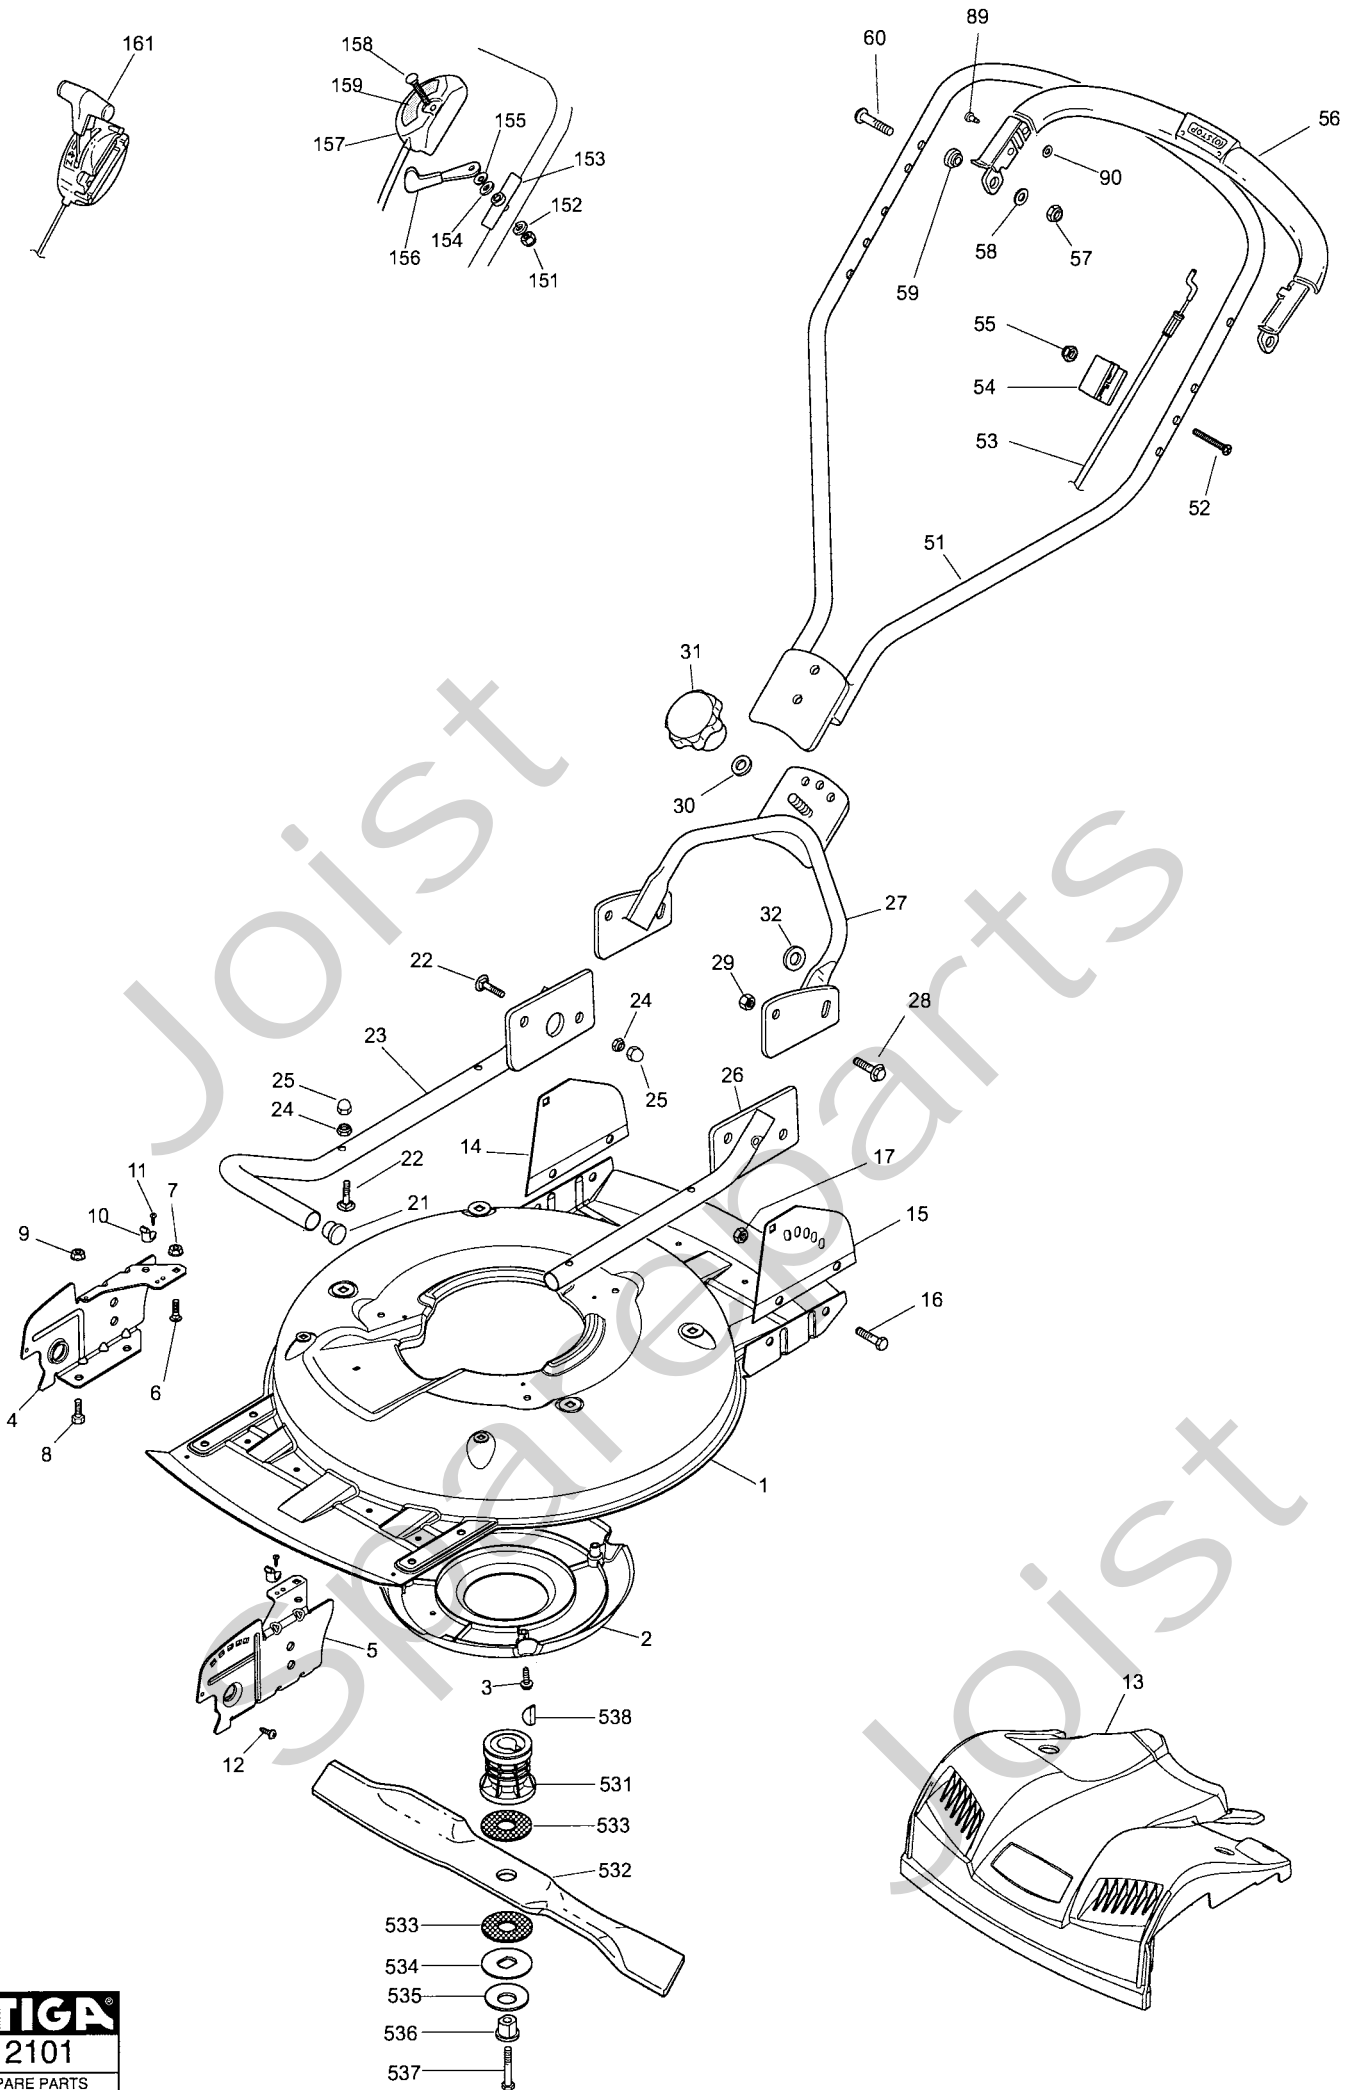

Genuine Spare Parts

Joist
Spareparts
Joist

Utgåva Issue		Bildnr Picture No		MULTICLIP 50S RENTAL MULTICLIP 50S PRO CHASSI STYRE		MULTICLIP 50S RENTAL MULTICLIP 50S PRO CHASSIS HANDLE		Sida Page	
2006-12		2101						26	
Pos. Fig.	Antal/Quantity				Art nr Part No	Benämning	Description	Sats Kit	Anmärkning Notes
	5634 -51	5698 -51	5634 -31	5603 -41					
X	1	1	1	1	1136-2386-01	Chassi-grå.....	Chassis-grey		
X	2	1	1	1	1136-2315-01	Skydd	Protection		
X	3	3	3	3	1136-0615-01	Skruv	Screw		
X	4	1	1	1	1136-2368-01	Fäste-hö	Bracket-RH		
X	5	1	1	1	1136-2369-01	Fäste-vä	Bracket-LH		
	6	2	2	2	9898-0616-16	Skruv	Screw		
	7	2	2	2	9739-0631-22	Mutter	Nut		
	8	4	4	4	9997-0816-16	Skruv	Screw		
	9	4	4	4	9739-0831-22	Mutter	Nut		
X	10	2	2	2	1136-2304-01	Hållare	Fairlead		
X	11	2	2	2	1136-2255-01	Skruv	Screw		
	12	2	2	2	9847-8019-16	Skruv	Screw		
X	13	1	1	1	1136-2356-01	Frontkåpa-gul.....	Front cover-yellow.....		
X	14	1	1	1	1136-2401-01	Platta-hö	Plate-RH		
X	15	1	1	1	1136-2402-01	Platta-vä	Plate-LH		
	16	4	4	4	9997-0616-16	Skruv	Screw		
	17	4	4	4	9747-0631-02	Låsmutter	Lock nut		
X	21	4	4	4	1136-2303-01	Plugg	Cap		
X	22	6	6	6	1136-2299-01	Skruv	Screw		
X	23	1	1	1	1136-2393-01	Styre-undre, hö	Handle-lower, RH		
	24	6	6	6	9747-0831-02	Mutter	Lock nut		
	25	6	6	6	9403-0113-00	Mutterhatt	Nut cap		
X	26	1	1	1	1136-2394-01	Styre-undre, vä	Handle-lower, LH		
	27	1	1	1	1111-3484-01	Styre-underdel	Handle-lower		
	28	4	4	4	9997-0820-16	Skruv	Screw		
	29	4	4	4	9747-0831-02	Mutter	Lock nut		
	30	1	1	1	1136-0015-01	Bricka	Washer		
	31	1	1	1	1482-0163-01	Lås ratt	Locking knob		
	32	2	2	2	9699-0056-02	Planbricka	Flat washer		
X	51	1	1	1	1136-2392-01	Styre-överdel	Handle-upper		
	52	1	1	1	9948-0640-16	Skruv	Screw		L = 40 mm
	52			2	9948-0660-16	Skruv	Screw		L = 60 mm
X	53	1	1	1	1136-2375-01	Motorbromswire	Engine brake cable		
X	53			1	1136-2376-01	Motorbromswire	Engine brake cable		
	54	1	1	1	1111-2969-01	Wirefäste	Cable attachment		
	55	1	1	1	9747-0631-02	Låsmutter	Lock nut		
	56	1	1	1	1111-3489-01	Manöverbygel	Control handle		
	57	2	2	2	9747-0631-02	Låsmutter	Lock nut		
	58	2	2	2	9699-0035-02	Planbricka	Flat washer		
X	59	2	2	2	1136-2367-01	Bricka	Washer		
	60	2	2	2	9948-0645-16	Skruv	Screw		
X	89	1	1	1	1136-2363-01	Bult	Pin		
	90	1	1	1	9675-0008-02	Starlock	Locking washer		
	151	1	1	1	1136-0604-01	Mutter	Nut		
	152	1	1	1	1136-0611-01	Låsbricka	Grower		
X	153	1	1	1	1136-2355-01	Distans	Spacer		
	154	1	1	1	9699-0035-02	Planbricka	Flat washer		
	155	1	1	1	1136-0606-01	Fjäderbricka	Spring washer		
	156	1	1	1	1136-0766-01	Gasreglagearm	Throttle lever		
	157	1	1	1	1136-0764-01	Gasreglagekabel	Throttle cable		
X	158	1	1	1	1136-2264-01	Skruv	Screw		
X	159	1	1	1	1136-2301-01	Dekal	Label		
	161			1	1136-0764-01	Gasreglagekabel	Throttle cable		
X	531	1	1	1	1136-2254-01	Knivfäste	Blade holder		
X	532	1	1	1	1111-9155-01	Kniv	Blade		
	533	2	2	2	1111-3480-01	Friktionsbricka	Friction washer		
	534	1	1	1	1111-3481-01	Bricka	Washer		
	535	1	1	1	1111-3482-01	Tallriksfjäder	Disc washer		
	536	1	1	1	1111-3483-01	Bussning	Bushing		
	537	1	1	1	9987-5264-12	Skruv	Screw		
	538	1	1	1	9600-0014-00	Kil	Key		