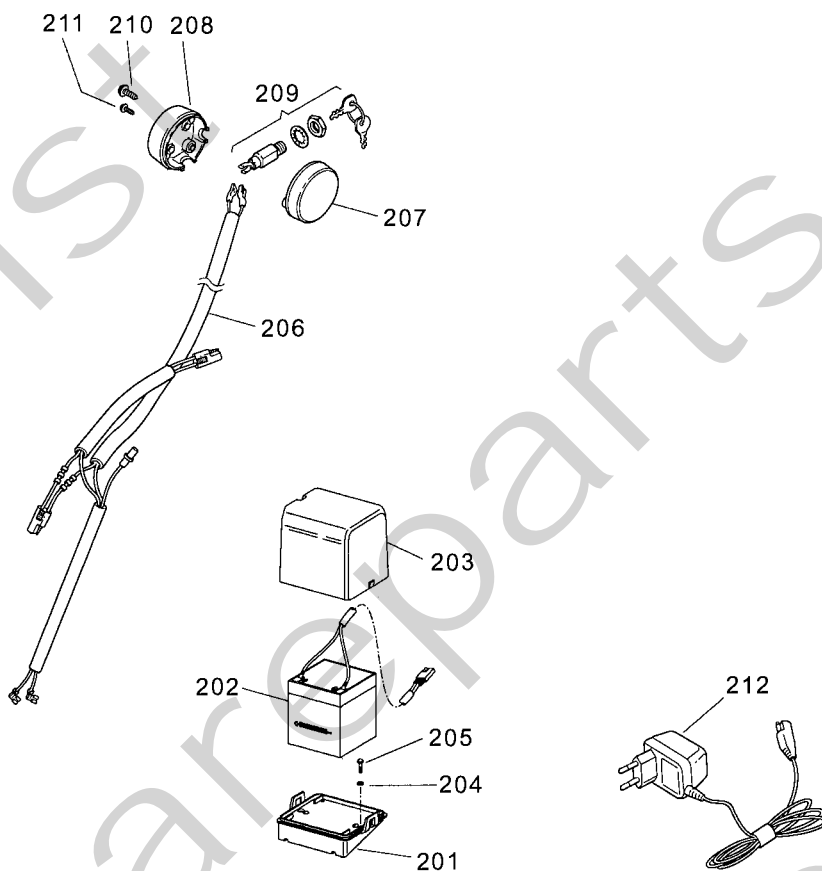

Utgåva Issue 2006- 12	Bildnr Picture No 1930	TURBO 53SE COMBI ELSTART	TURBO 53SE COMBI ELECTRIC STARTER	Sida Page 148

Pos. Fig.	Antal/Quantity				Art nr Part No	Benämning	Description	Sats Kit	Anmärkning Notes
	5298 -15								
201	1				1136- 1353- 01	Batteriplatta	Battery support		
202	1				1136- 1320- 01	Batteri	Battery		
203	1				1136- 1334- 01	Lock	Cover		
204	2				9699- 0021- 02	Bricka	Washer		
205	2				1136- 1313- 01	Skruv	Screw		
206	1				1136- 0625- 01	Startkabel	Start cable		
207	1				1111- 2021- 01	Lock	Cover		
208	1				1111- 2020- 01	Hus	Housing		
209	1				9400- 0186- 00	Tändningslås kpl.	Starting switch assy		
209A	1				1134- 2848- 01	• Tändningsnyckel	• Ignition key		
210	2				9838- 9540- 12	Skruv	Screw		
211	1				9836- 9216- 12	Skruv	Screw		
212	1				1136- 1321- 01	Batteriladdare	Charger