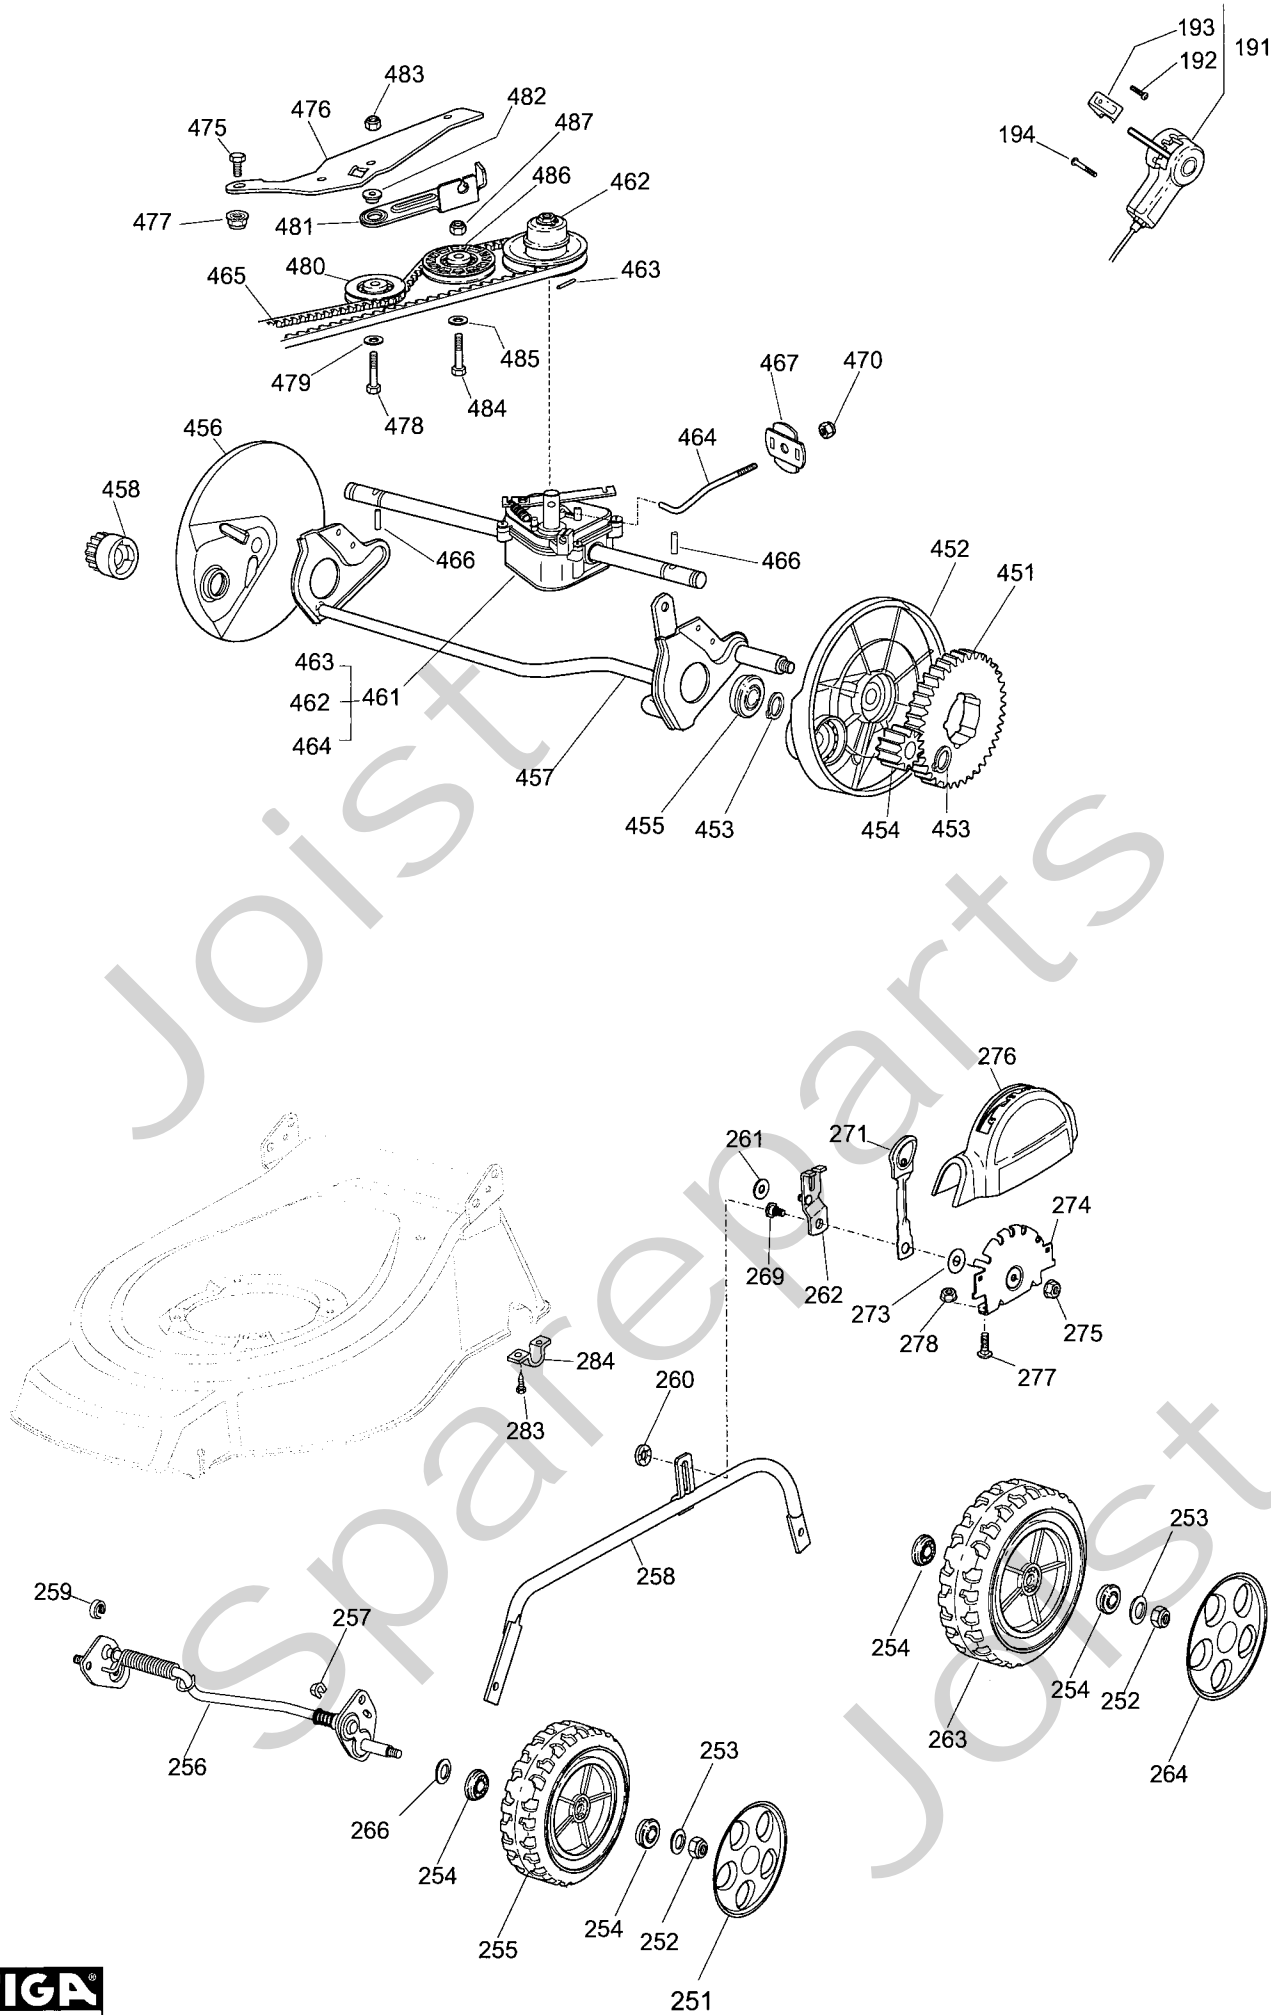

Utgåva Issue		Bildnr Picture No		TURBO 53S COMBI TRANSMISSION HJULUPPHÄNGNING		TURBO 53S COMBI TRANSMISSION WHEEL SUSPENSION		Sida Page	
2006- 12		2127						146	
Pos. Fig.	Antal/Quantity			Art nr Part No	Benämning	Description	Sats Kit	Anmärkning Notes	
	5230 -15								
X	191	1		1136-2432-01	Variatorreglage	Speed control.....		Inkl. pos 192 - 193	
	192	1		9838-9522-12	• Skruv	• Screw			
	193	1		1111-2941-01	• Reglageknopp.....	• Knob			
	194	2		9838-9540-12	Skruv	Screw			
X	251	2		1136-2423-01	Navkapsel- grå.....	Hub cap- grey.....			
	252	4		9747-0831-02	Mutter.....	Lock nut			
	253	4		9699-0028-02	Planbricka.....	Flat washer.....			
	254	8		1136-0655-01	Kullager	Ball bearing			
	255	2		1136-1520-01	Hjul	Wheel.....			
	256	1		1136-0712-01	Framaxel.....	Front wheel axle			
	257	2		1136-0009-01	Låsplatta	Lock plate			
	258	1		1136-1758-01	Höjdinställn.stag.....	Height adjust rod			
	259	1		1136-0658-01	Distans	Spacer.....			
	260	1		9675-0009-02	Starlock	Starlock			
	261	1		1136-0006-01	Fjäderbricka	Elastic washer			
	262	1		1136-1757-01	Fäste.....	Attachment.....			
	263	2		1136-0772-01	Hjul	Wheel.....			
X	264	2		1136-2333-01	Navkapsel- grå.....	Hub cap- grey.....			
	266	4		1136-0609-01	Fjäderbricka	Elastic washer			
	269	1		1136-1732-01	Ansatsbult	Shoulder bolt			
	271	1		1136-1903-01	Höjdinställn.spak	Height adjust lever			
	273	1		1136-0089-01	Bricka.....	Washer.....			
	274	1		1136-1740-01	Sektor	Height adjust sector			
	275	1		9747-0831-02	Mutter.....	Lock nut			
	276	1		1136-1896-01	Kåpa- gul	Cover- yellow			
	277	2		9898-0616-16	Skruv	Screw			
	278	2		9799-0631-02	Mutter.....	Nut			
	283	4		9847-8119-16	Skruv	Screw			
	284	2		1136-0682-01	Bygel	Plate			
	451	1		1136-0653-01	Kuggkrans	Ring gear			
	452	1		1136-0690-01	Hjulskydd.....	Wheel protection.....			
	453	4		9650-0012-04	Seegersäkring.....	Circlip			
	454	1		1136-0685-01	Drev- vä	Pinion- LH			
	455	2		1136-0632-01	Lager	Bearing.....			
	456	1		1136-0689-01	Hjulskydd.....	Wheel protection.....			
	457	1		1136-0713-01	Bakaxel	Rear wheel axle			
	458	1		1136-0684-01	Drev- hö	Pinion- RH.....			
X	461	1		1136-2433-01	Transmission kpl	Transmission assy			Inkl. pos 462 - 464
	462	1		1111-3001-01	• Variator	• Variator assy			
	463	1		9594-0026-00	• Spännstift	• Locating pin			
X	464	1		1136-2434-01	Justerstång.....	Adjustment rod			
X	465	1		1136-2435-01	Drivrem	Drive belt.....			
	466	2		1136-0697-01	Stift.....	Pin			
X	467	2		1136-2436-01	Bricka	Washer.....			
	470	1		9747-0631-02	Låsmutter	Lock nut			
	475	1		9997-0616-16	Skruv	Screw			
X	476	1		1136-2437-01	Stöd.....	Support.....			
	477	1		9739-0631-22	Mutter.....	Nut			
	478	1		9997-0640-12	Skruv	Screw			
	479	1		9699-0085-02	Planbricka.....	Flat washer.....			
	480	1		1111-2747-01	Spännrulle	Tension roller			
X	481	1		1136-2438-01	Stöd.....	Support.....			
	482	1		1111-2423-01	Distans	Spacer.....			
	483	1		9747-0631-02	Låsmutter	Lock nut			
	484	1		9997-0635-12	Skruv	Screw			
	485	1		9699-0085-02	Planbricka.....	Flat washer.....			
	486	1		1111-2746-01	Remskiva.....	Belt pulley			
	487	1		9747-0631-02	Låsmutter	Lock nut