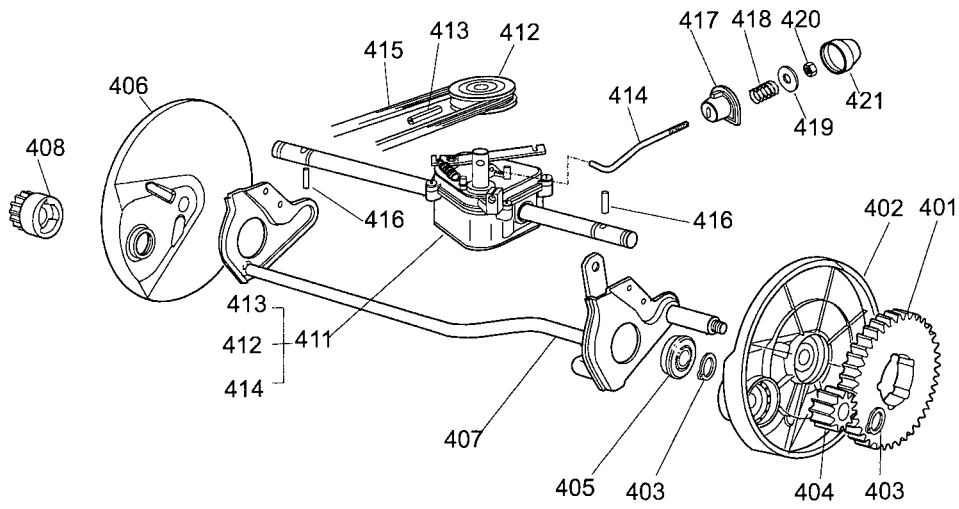

Genuine Spare Parts

Joist
Spareparts
Joist

Utgåva Issue		Bildnr Picture No		TURBO 53S COMBI TURBO 53SE COMBI CHASSI STYRE		TURBO 53S COMBI TURBO 53SE COMBI CHASSIS HANDLE		Sida Page
2006-12		1929A						142
Pos. Fig.	Antal/Quantity			Art nr Part No	Benämning	Description	Sats Kit	Anmärkning Notes
	5230 -15	5286 -15	5298 -15					
1	1	1	1	1136-1912-01	Kåpa	Deck		
2	2	2	2	9997-0830-16	Skruv	Screw		
2	1	1	1	9997-0860-16	Skruv	Screw		L = 30 mm
3	3	3	3	9739-0831-22	Mutter	Nut		L = 60 mm
4	1	1	1	1136-0665-01	Gummihylsa	Rubber insert		
11	2	2	2	9747-0831-02	Mutter	Lock nut		
12	4	4	4	1111-3554-01	Bussning	Bushing		
13	2	2	2	9997-0816-16	Skruv	Screw		
14	2	2	2	1136-0617-01	Skruv	Screw		
15	4	4	4	1117-3194-01	Låsratt	Locking knob		
16	4	4	4	9799-0831-02	Mutter	Nut		
17	2	2	2	1136-0693-01	Bricka	Washer		
18	1	1	1	1136-1193-01	Styre- underdel	Handle- lower		
19	1	1	1	1136-0747-01	Skruv m. ögla	Screw w. loop		
20	1	1	1	1136-0620-01	Skruv	Screw		
21	1	1	1	1136-1519-01	Styre- överdel	Handle- upper		
22	1	1	1	1111-2953-01	Manöverbygel	Control handle		
23	1	1	1	9997-0640-12	Skruv	Screw		
24	1	1	1	1111-2969-01	Wirefäste	Cable attachment		
25	1	1	1	1136-1838-01	Motorbromswire	Engine brake cable		
25	1	1	1	1136-2430-01	Motorbromswire	Engine brake cable		
26	1	1	1	9747-0631-02	Låsmutter	Lock nut		
27	1	1	1	1136-1839-01	Kopplingswire	Clutch cable		
28	1	1	1	1111-2954-01	Manöverbygel	Control handle		
31	1	1	1	1111-3283-01	Lucka- gul	Flap- yellow		
32	1	1	1	1111-2792-01	Fjäder	Spring		
33	3	3	3	9836-9525-12	Skruv	Screw		
34	1	1	1	1136-0703-01	Luckhållare- gul	Fulcrum- yellow		
35	1	1	1	1136-1899-01	Fäste	Holder		
36	3	3	3	1136-1458-01	Skruv	Screw		
41	1	1	1	1136-1913-01	Frontskydd	Front guard		
42	1	1	1	1136-1905-01	Sidoskydd- hö	Side guard- RH		
43	1	1	1	1136-1906-01	Sidoskydd- vä	Side guard- LH		
44	1	1	1	1136-1910-01	Stöd	Support		
45	2	2	2	1136-1895-01	Skruv	Screw		
46	3	3	3	1117-3226-01	Skruv	Screw		
47	4	4	4	9699-0025-02	Planbricka	Washer		
48	4	4	4	1136-1591-01	Skruv	Screw		
151	1	1	1	1136-0604-01	Mutter	Nut		
152	1	1	1	1136-0611-01	Låsbricka	Grower		
153	1	1	1	1136-0659-01	Distans	Spacer		
154	1	1	1	9699-0035-02	Planbricka	Flat washer		
155	1	1	1	1136-0606-01	Fjäderbricka	Spring washer		
156	1	1	1	1136-0766-01	Gasreglagearm	Throttle lever		
157	1	1	1	1136-0764-01	Gasreglagekabel	Throttle cable		
158	1	1	1	1136-0618-01	Skruv	Screw		
159	1	1	1	1136-1884-01	Dekal	Label		
X 159	1	1	1	1136-2431-01	Dekal	Label		
231	1	1	1	1136-0656-01	Mulcherplugg	Deflector		
232	1	1	1	1136-0645-01	Skyddskåpa	Protection		
233	3	3	3	1136-0615-01	Skruv	Screw		
501	1	1	1	1111-9120-01	Knivfäste m.remskiva	Hub w. pulley		
502	1	1	1	1111-9122-01	Kniv	Blade		
503	1	1	1	1136-0083-01	Fjäderbricka	Elastic washer		
504	1	1	1	1136-0015-01	Bricka	Washer		
505	1	1	1	9987-5251-12	Skruv	Screw		
506	1	1	1	9600-0014-00	Kil	Key		
551	1	1	1	1111-2840-01	Uppsamlarlock- gul	Top collector- yellow		
552	1	1	1	1111-2764-01	• Täckbricka	• Cover		
561	2	2	2	9699-0100-02	Bricka	Washer		
562	2	2	2	9838-9522-12	Skruv	Screw		
563	1	1	1	1111-2843-01	Trådbygel	Wire clamp		
564	1	1	1	1111-2844-01	Uppsamlingsäck- svart	Collecting bag- black		