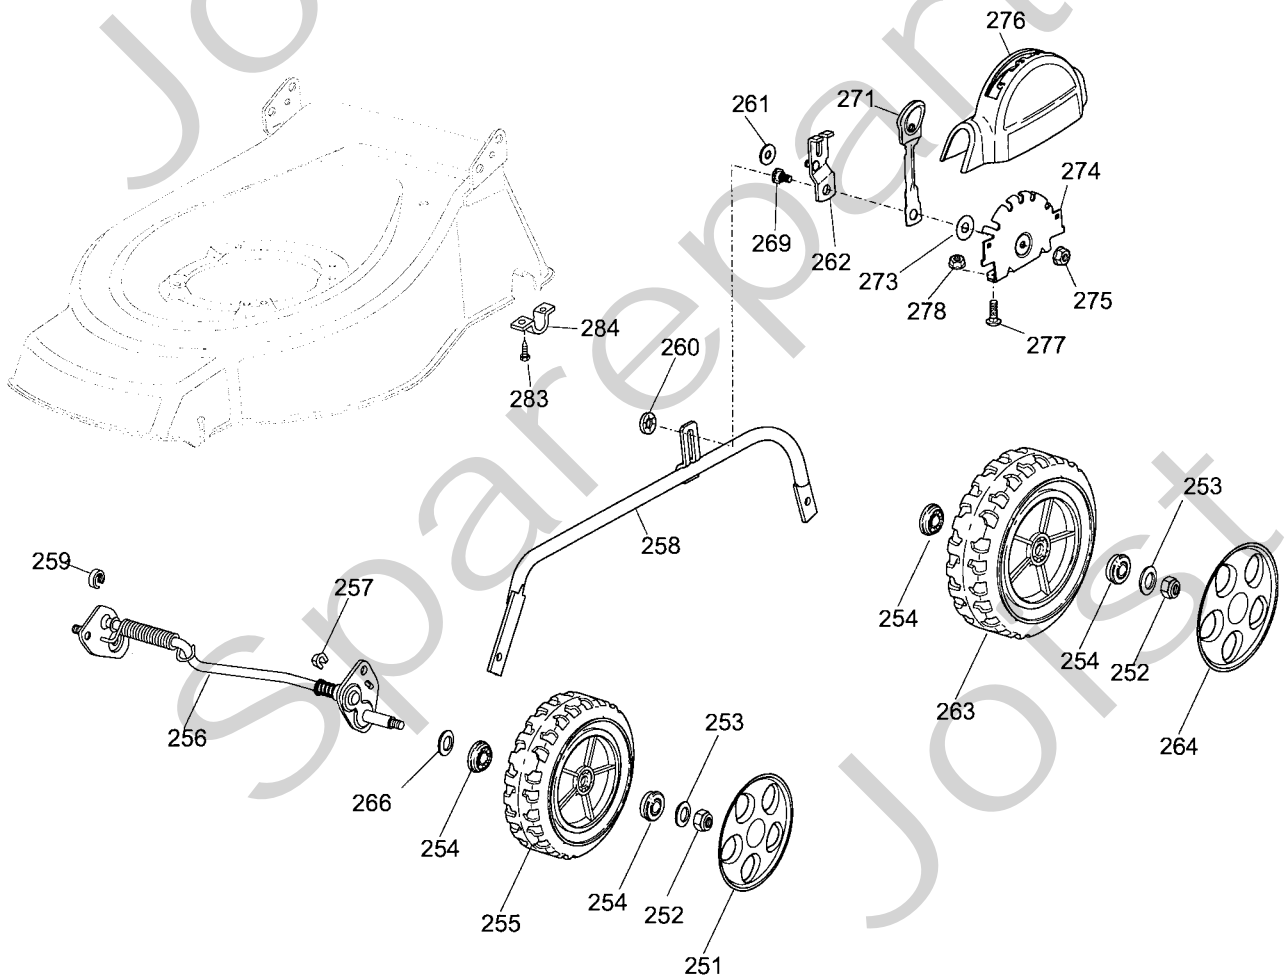

Genuine Spare Parts

Joist
Spareparts
Joist

Utgåva Issue		Bildnr Picture No		TURBO 53S COMBI TURBO 53SE COMBI CHASSI STYRE		TURBO 53S COMBI TURBO 53SE COMBI CHASSIS HANDLE		Sida Page
2006-12		1929A						142
Pos. Fig.	Antal/Quantity			Art nr Part No	Benämning	Description	Sats Kit	Anmärkning Notes
	5230 -15	5286 -15	5298 -15					
1	1	1	1	1136-1912-01	Kåpa	Deck		
2	2	2	2	9997-0830-16	Skruv	Screw		
2	1	1	1	9997-0860-16	Skruv	Screw		L = 30 mm
3	3	3	3	9739-0831-22	Mutter	Nut		L = 60 mm
4	1	1	1	1136-0665-01	Gummihylsa	Rubber insert		
11	2	2	2	9747-0831-02	Mutter	Lock nut		
12	4	4	4	1111-3554-01	Bussning	Bushing		
13	2	2	2	9997-0816-16	Skruv	Screw		
14	2	2	2	1136-0617-01	Skruv	Screw		
15	4	4	4	1117-3194-01	Låsratt	Locking knob		
16	4	4	4	9799-0831-02	Mutter	Nut		
17	2	2	2	1136-0693-01	Bricka	Washer		
18	1	1	1	1136-1193-01	Styre- underdel	Handle- lower		
19	1	1	1	1136-0747-01	Skruv m. ögla	Screw w. loop		
20	1	1	1	1136-0620-01	Skruv	Screw		
21	1	1	1	1136-1519-01	Styre- överdel	Handle- upper		
22	1	1	1	1111-2953-01	Manöverbygel	Control handle		
23	1	1	1	9997-0640-12	Skruv	Screw		
24	1	1	1	1111-2969-01	Wirefäste	Cable attachment		
25	1	1	1	1136-1838-01	Motorbromswire	Engine brake cable		
25	1	1	1	1136-2430-01	Motorbromswire	Engine brake cable		
26	1	1	1	9747-0631-02	Låsmutter	Lock nut		
27	1	1	1	1136-1839-01	Kopplingswire	Clutch cable		
28	1	1	1	1111-2954-01	Manöverbygel	Control handle		
31	1	1	1	1111-3283-01	Lucka- gul	Flap- yellow		
32	1	1	1	1111-2792-01	Fjäder	Spring		
33	3	3	3	9836-9525-12	Skruv	Screw		
34	1	1	1	1136-0703-01	Luckhållare- gul	Fulcrum- yellow		
35	1	1	1	1136-1899-01	Fäste	Holder		
36	3	3	3	1136-1458-01	Skruv	Screw		
41	1	1	1	1136-1913-01	Frontskydd	Front guard		
42	1	1	1	1136-1905-01	Sidoskydd- hö	Side guard- RH		
43	1	1	1	1136-1906-01	Sidoskydd- vä	Side guard- LH		
44	1	1	1	1136-1910-01	Stöd	Support		
45	2	2	2	1136-1895-01	Skruv	Screw		
46	3	3	3	1117-3226-01	Skruv	Screw		
47	4	4	4	9699-0025-02	Planbricka	Washer		
48	4	4	4	1136-1591-01	Skruv	Screw		
151	1	1	1	1136-0604-01	Mutter	Nut		
152	1	1	1	1136-0611-01	Låsbricka	Grower		
153	1	1	1	1136-0659-01	Distans	Spacer		
154	1	1	1	9699-0035-02	Planbricka	Flat washer		
155	1	1	1	1136-0606-01	Fjäderbricka	Spring washer		
156	1	1	1	1136-0766-01	Gasreglagearm	Throttle lever		
157	1	1	1	1136-0764-01	Gasreglagekabel	Throttle cable		
158	1	1	1	1136-0618-01	Skruv	Screw		
159	1	1	1	1136-1884-01	Dekal	Label		
X 159	1	1	1	1136-2431-01	Dekal	Label		
231	1	1	1	1136-0656-01	Mulcherplugg	Deflector		
232	1	1	1	1136-0645-01	Skyddskåpa	Protection		
233	3	3	3	1136-0615-01	Skruv	Screw		
501	1	1	1	1111-9120-01	Knivfäste m.remskiva	Hub w. pulley		
502	1	1	1	1111-9122-01	Kniv	Blade		
503	1	1	1	1136-0083-01	Fjäderbricka	Elastic washer		
504	1	1	1	1136-0015-01	Bricka	Washer		
505	1	1	1	9987-5251-12	Skruv	Screw		
506	1	1	1	9600-0014-00	Kil	Key		
551	1	1	1	1111-2840-01	Uppsamlarlock- gul	Top collector- yellow		
552	1	1	1	1111-2764-01	• Täckbricka	• Cover		
561	2	2	2	9699-0100-02	Bricka	Washer		
562	2	2	2	9838-9522-12	Skruv	Screw		
563	1	1	1	1111-2843-01	Trådbygel	Wire clamp		
564	1	1	1	1111-2844-01	Uppsamlingsäck- svart	Collecting bag- black		