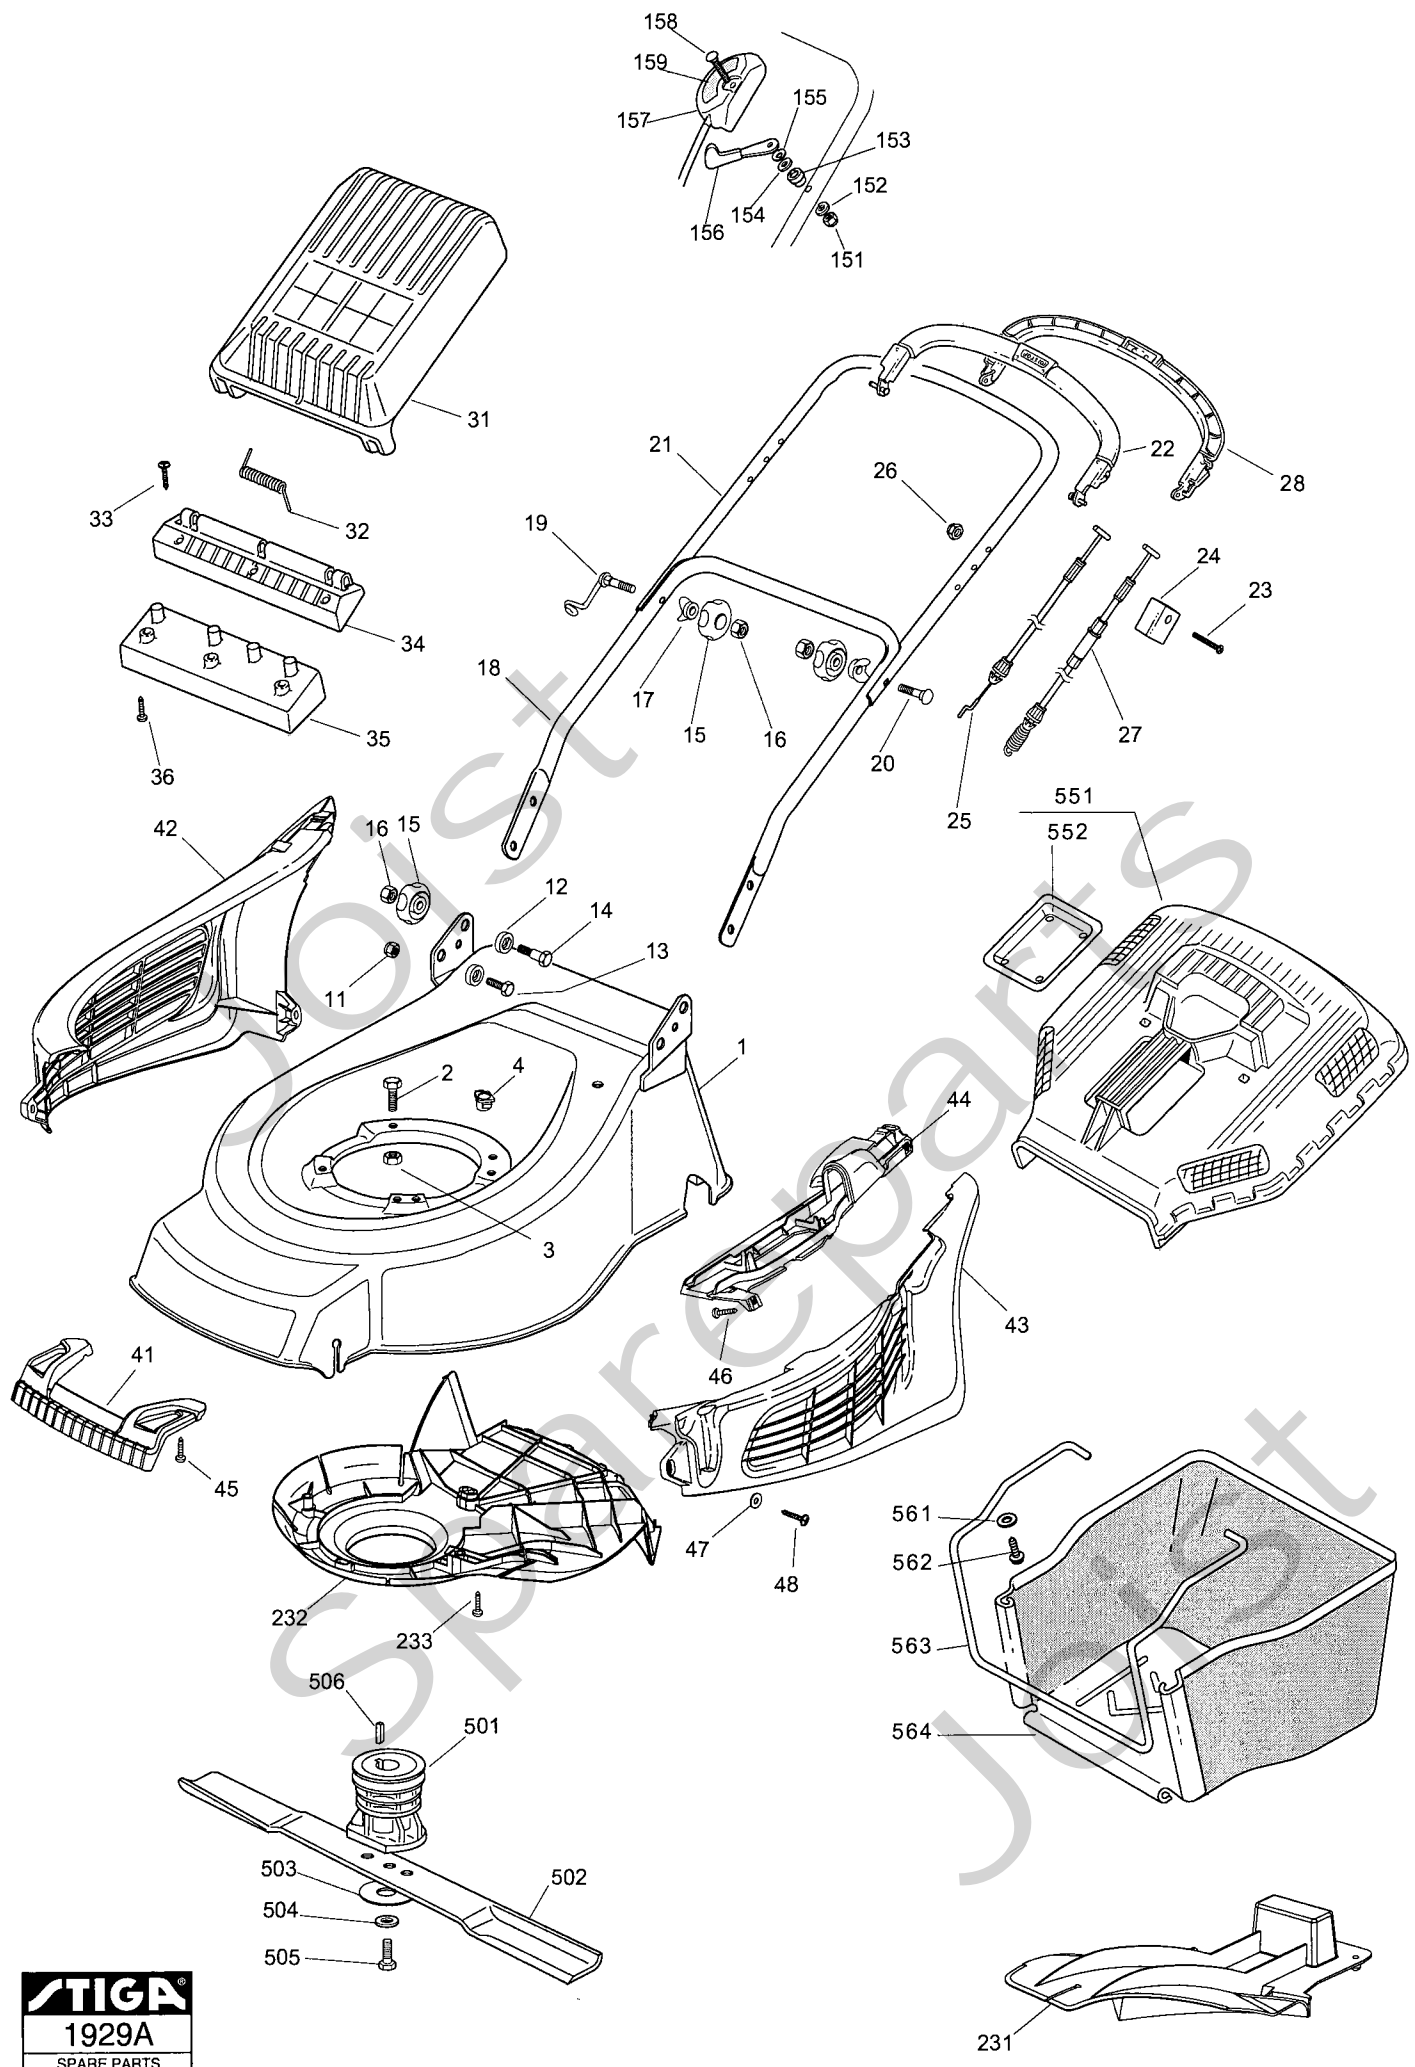

Genuine Spare Parts

Joist
Spareparts
Joist

Utgåva Issue		Bildnr Picture No		TURBO 53S COMBI TURBO 53SE COMBI CHASSI STYRE		TURBO 53S COMBI TURBO 53SE COMBI CHASSIS HANDLE		Sida Page
2006-12		1929A						142
Pos. Fig.	Antal/Quantity			Art nr Part No	Benämning	Description	Sats Kit	Anmärkning Notes
	5230 -15	5286 -15	5298 -15					
1	1	1	1	1136-1912-01	Kåpa	Deck		
2	2	2	2	9997-0830-16	Skruv	Screw		
2	1	1	1	9997-0860-16	Skruv	Screw		L = 30 mm
3	3	3	3	9739-0831-22	Mutter	Nut		L = 60 mm
4	1	1	1	1136-0665-01	Gummihylsa	Rubber insert		
11	2	2	2	9747-0831-02	Mutter	Lock nut		
12	4	4	4	1111-3554-01	Bussning	Bushing		
13	2	2	2	9997-0816-16	Skruv	Screw		
14	2	2	2	1136-0617-01	Skruv	Screw		
15	4	4	4	1117-3194-01	Låsratt	Locking knob		
16	4	4	4	9799-0831-02	Mutter	Nut		
17	2	2	2	1136-0693-01	Bricka	Washer		
18	1	1	1	1136-1193-01	Styre- underdel	Handle- lower		
19	1	1	1	1136-0747-01	Skruv m. ögla	Screw w. loop		
20	1	1	1	1136-0620-01	Skruv	Screw		
21	1	1	1	1136-1519-01	Styre- överdel	Handle- upper		
22	1	1	1	1111-2953-01	Manöverbygel	Control handle		
23	1	1	1	9997-0640-12	Skruv	Screw		
24	1	1	1	1111-2969-01	Wirefäste	Cable attachment		
25	1	1	1	1136-1838-01	Motorbromswire	Engine brake cable		
25	1	1	1	1136-2430-01	Motorbromswire	Engine brake cable		
26	1	1	1	9747-0631-02	Låsmutter	Lock nut		
27	1	1	1	1136-1839-01	Kopplingswire	Clutch cable		
28	1	1	1	1111-2954-01	Manöverbygel	Control handle		
31	1	1	1	1111-3283-01	Lucka- gul	Flap- yellow		
32	1	1	1	1111-2792-01	Fjäder	Spring		
33	3	3	3	9836-9525-12	Skruv	Screw		
34	1	1	1	1136-0703-01	Luckhållare- gul	Fulcrum- yellow		
35	1	1	1	1136-1899-01	Fäste	Holder		
36	3	3	3	1136-1458-01	Skruv	Screw		
41	1	1	1	1136-1913-01	Frontskydd	Front guard		
42	1	1	1	1136-1905-01	Sidoskydd- hö	Side guard- RH		
43	1	1	1	1136-1906-01	Sidoskydd- vä	Side guard- LH		
44	1	1	1	1136-1910-01	Stöd	Support		
45	2	2	2	1136-1895-01	Skruv	Screw		
46	3	3	3	1117-3226-01	Skruv	Screw		
47	4	4	4	9699-0025-02	Planbricka	Washer		
48	4	4	4	1136-1591-01	Skruv	Screw		
151	1	1	1	1136-0604-01	Mutter	Nut		
152	1	1	1	1136-0611-01	Låsbricka	Grower		
153	1	1	1	1136-0659-01	Distans	Spacer		
154	1	1	1	9699-0035-02	Planbricka	Flat washer		
155	1	1	1	1136-0606-01	Fjäderbricka	Spring washer		
156	1	1	1	1136-0766-01	Gasreglagearm	Throttle lever		
157	1	1	1	1136-0764-01	Gasreglagekabel	Throttle cable		
158	1	1	1	1136-0618-01	Skruv	Screw		
159	1	1	1	1136-1884-01	Dekal	Label		
X 159	1	1	1	1136-2431-01	Dekal	Label		
231	1	1	1	1136-0656-01	Mulcherplugg	Deflector		
232	1	1	1	1136-0645-01	Skyddskåpa	Protection		
233	3	3	3	1136-0615-01	Skruv	Screw		
501	1	1	1	1111-9120-01	Knivfäste m.remskiva	Hub w. pulley		
502	1	1	1	1111-9122-01	Kniv	Blade		
503	1	1	1	1136-0083-01	Fjäderbricka	Elastic washer		
504	1	1	1	1136-0015-01	Bricka	Washer		
505	1	1	1	9987-5251-12	Skruv	Screw		
506	1	1	1	9600-0014-00	Kil	Key		
551	1	1	1	1111-2840-01	Uppsamlarlock- gul	Top collector- yellow		
552	1	1	1	1111-2764-01	• Täckbricka	• Cover		
561	2	2	2	9699-0100-02	Bricka	Washer		
562	2	2	2	9838-9522-12	Skruv	Screw		
563	1	1	1	1111-2843-01	Trådbygel	Wire clamp		
564	1	1	1	1111-2844-01	Uppsamlingsäck- svart	Collecting bag- black		