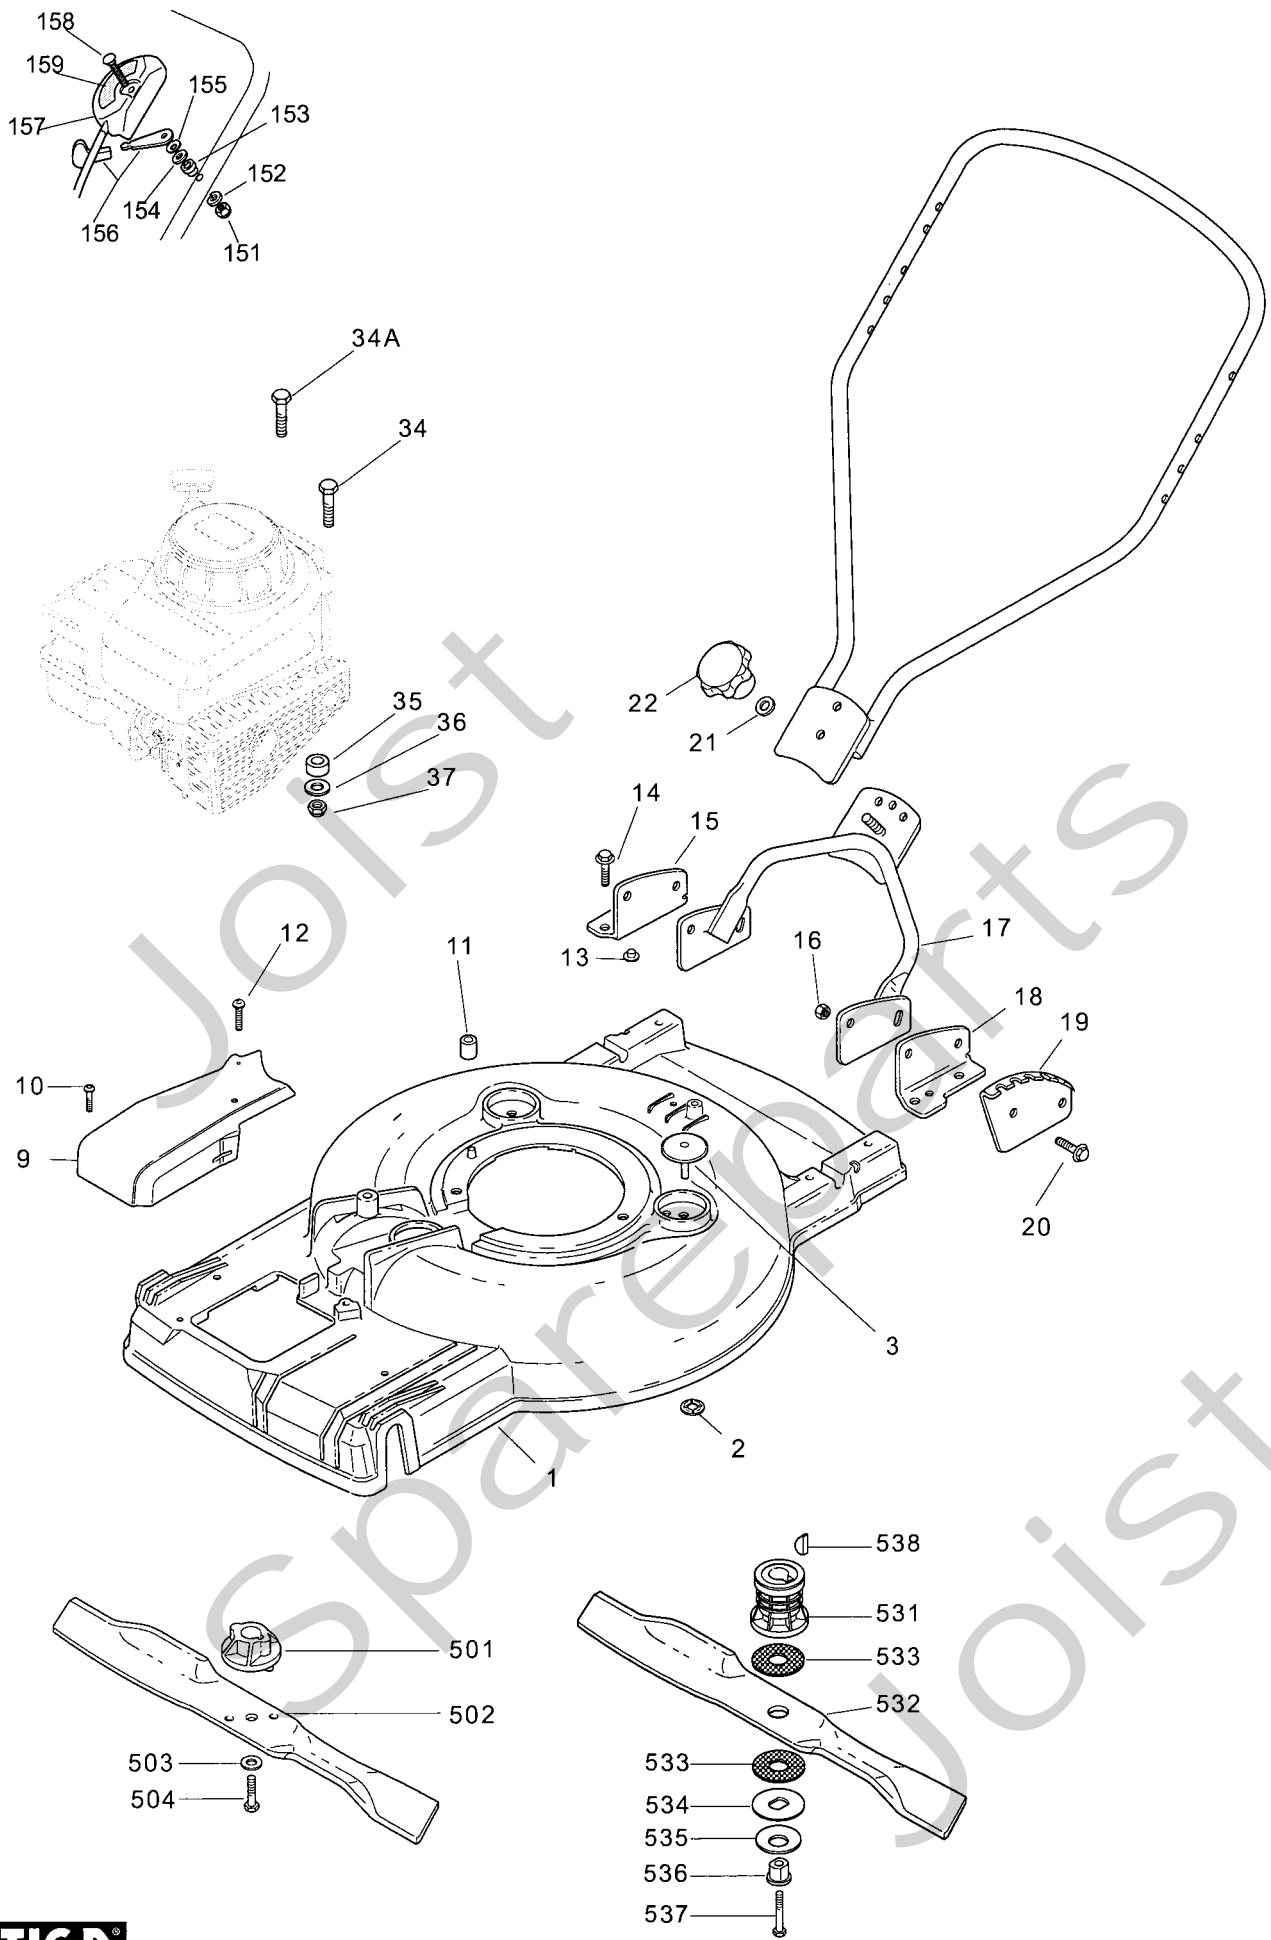

Utgåva Issue		Bildnr Picture No		MULTICLIP 53S PLUS MULTICLIP 53S EURO CHASSI		MULTICLIP 53S PLUS MULTICLIP 53S EURO CHASSIS		Sida Page	
2006- 12		2105						32	
Pos. Fig.	Antal/Quantity			Art nr Part No	Benämning	Description	Sats Kit	Anmärkning Notes	
	8734 -22	8786 -12							
1	1			1111-3196-04	Chassi- gul.....	Chassis- yellow			
1		1		1111-3196-05	Chassi- gul.....	Chassis- yellow			
2	2	2		9675-0012-02	Starlock	Locking washer			
3		2		1111-3095-01	Täckbricka- gul	Cap- yellow			
3	2			1111-3095-03	Täckbricka- svart	Cap- black			
9	1			1111-3197-03	Transmissionskåpa- sv	Transm. cover- black			
9		1		1111-3197-04	Transmissionskåpa- grå.....	Transm. cover- grey			
10	2	2		9943-0530-16	Skruv	Screw			
11	1	1		1111-2925-01	Slang	Rubber tube			
12	1	1		9943-0510-16	Skruv	Screw			
13	2	2		1111-1485-01	Plugg	Plug			
14	4	4		9942-0820-16	Skruv	Screw			
15	1	1		1111-1484-01	Styrinfästning- hö	Handle attachm.- RH			
16	4	4		9799-0831-02	Mutter	Nut			
17	1	1		1111-2134-01	Styre- underdel	Handlebar- lower part			
18	1	1		1111-1483-01	Styrinfästning- vä.....	Handle attachm.- LH.....			
19	1	1		1111-3486-01	Ställplatta.....	Adjusting plate			
20	4	4		9959-0816-16	Skruv	Screw			
21	1	1		1136-0015-01	Bricka	Washer			
22	1	1		1482-0163-01	Låsrott	Locking knob			
34	2	2		9997-0860-16	Skruv	Screw		L = 60 mm	
34A	1	1		9997-0890-12	Skruv	Screw		L = 90 mm	
35	3	3		1111-3217-01	Distans	Spacer			
36	3	3		9699-0028-02	Planbricka.....	Flat washer			
37	3	3		9747-0831-02	Mutter	Lock nut			
151	1			1136-0604-01	Mutter	Nut			
152	1			1136-0611-01	Låsbricka	Grower			
153	1			1136-0659-01	Distans	Spacer			
154	1			9699-0035-02	Planbricka.....	Flat washer			
155	1			1136-0606-01	Fjäderbricka	Spring washer			
156	1			1136-0766-01	Gasreglagearm	Throttle lever			
157	1			1136-0764-01	Gasreglagekabel	Throttle cable			
158	1			1136-2264-01	Skruv	Screw			
159	1			1136-1857-01	Dekal	Label			
501	1			1111-9119-01	Knivfäste.....	Blade holder			
502	1			1111-9109-01	Kniv	Blade			
503	1			9696-0011-01	Bricka	Washer			
504	1			9987-5264-12	Skruv	Screw			
531		1		1111-9126-01	Knivfäste.....	Blade holder			
532		1		1111-9132-01	Kniv	Blade			
533		2		1111-3480-01	Friktionsbricka.....	Friction washer			
534		1		1111-3481-01	Bricka	Washer			
535		1		1111-3482-01	Tallriksfjäder	Disc washer			
536		1		1111-3483-01	Bussning	Bushing			
537		1		9987-5270-12	Skruv	Screw			
538		1		9600-0014-00	Kil	Key			

X