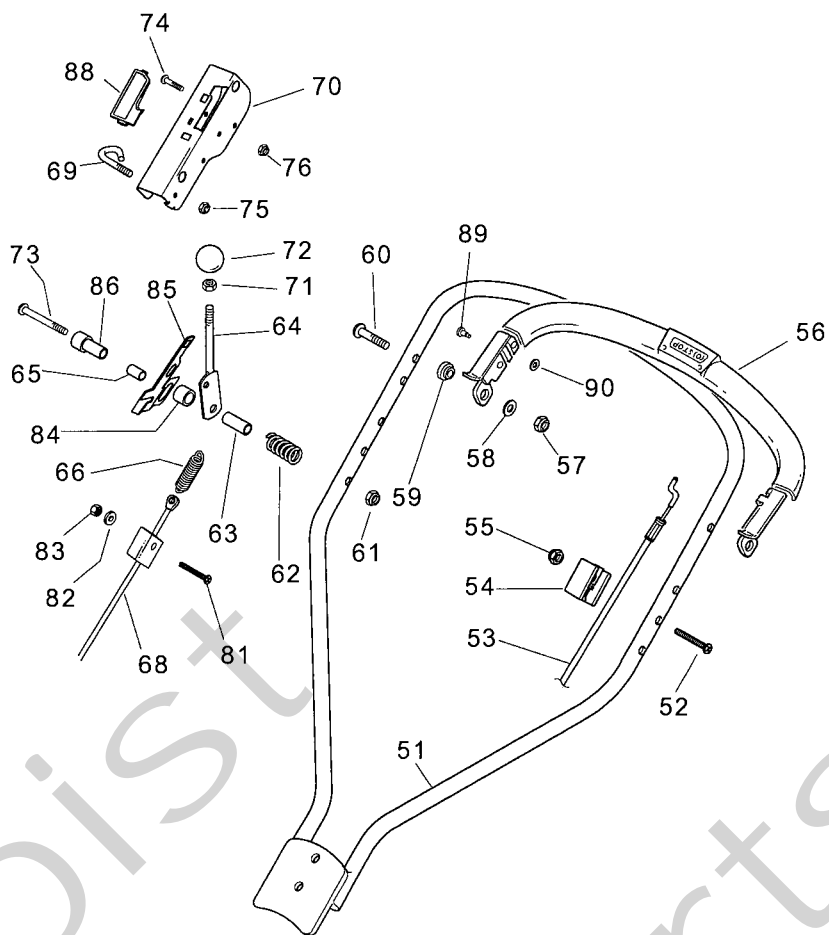

X

Alt. 2

Alt. 1

Utgåva Issue 2006-12		Bildnr Picture No 2106		MULTICLIP 53S PLUS MULTICLIP 53S EURO REGLAGE		MULTICLIP 53S PLUS MULTICLIP 53S EURO CONTROLS		Sida Page 34	
Pos. Fig.	Antal/Quantity			Art nr Part No	Benämning	Description	Sats Kit	Anmärkning Notes	
	8734 -22	8786 -12 alt1	8786 -12 alt2						
X	51	1	1	1	1111-2974-01	Styre-överdel	Handlebar-upper part		
	52	1	1	1	9948-0640-16	Skruv	Screw		
	53	1	1		1111-3490-01	Motorbromswire	Engine brake cable		
	53			1	1136-2404-01	Motorbromswire	Engine brake cable		
	54	1	1	1	1111-2969-01	Wirefäste	Cable attachment		
	55	1	1	1	9747-0631-02	Låsmutter	Lock nut		
	56	1	1	1	1111-3489-01	Manöverbygel	Control handle		
	57	2	2	2	9747-0631-02	Låsmutter	Lock nut		
	58			2	9699-0035-02	Planbricka	Flat washer		
	58	2	2		9699-0060-02	Planbricka	Flat washer		
	59	2	2	2	1111-3498-01	Ledhylsa	Pivoting collar		
	60	2	2	2	9948-0645-16	Skruv	Screw		
	61			1	9747-0631-02	Låsmutter	Lock nut		
	61	1	1		9799-0631-02	Mutter	Nut		
	62	1	1	1	1111-2183-01	Fjäder	Spring		
	63	1	1	1	1111-2090-03	Distans	Spacer		
	64	1	1	1	1111-2338-01	Spak	Control lever		
	65	1	1	1	1111-2181-03	Hylsa	Sleeve		
	66	1	1	1	1482-0160-01	Fjäder	Spring		
	67	1	1		9799-0631-02	Mutter	Nut		
	68	1	1		1111-1993-07	Reglagewire	Control wire		
X	68			1	1136-2405-01	Kopplingswire	Clutch cable		
	69	1	1	1	1111-3063-02	Ögla	Eye link		
X	70	1	1		1111-3504-01	Panel	Panel		
	70			1	1136-2390-01	Panel	Dashboard		
	71	1	1	1	9799-0831-02	Mutter	Nut		
	72	1	1	1	9403-0036-70	Kula	Lever knob		
	73	1	1	1	9948-0660-16	Skruv	Screw		
	74	1	1	1	1136-1854-01	Skruv	Screw		
	75	1	1	1	9747-0631-02	Låsmutter	Lock nut		
	76	1	1	1	9747-0631-02	Låsmutter	Lock nut		
	81			1	1136-0614-01	Skruv	Screw		
	82			1	9699-0035-02	Planbricka	Flat washer		
	83			1	9747-0631-02	Låsmutter	Lock nut		
X	84			1	1136-2354-01	Distans	Spacer		
X	85			1	1136-2365-01	Platta	Plate		
X	86			1	1136-2353-01	Distans	Spacer		
X	88			1	1136-2362-01	Glidblock	Shoe		
X	89			1	1136-2363-01	Bult	Pin		
	90			1	9675-0008-02	Starlock	Locking washer		