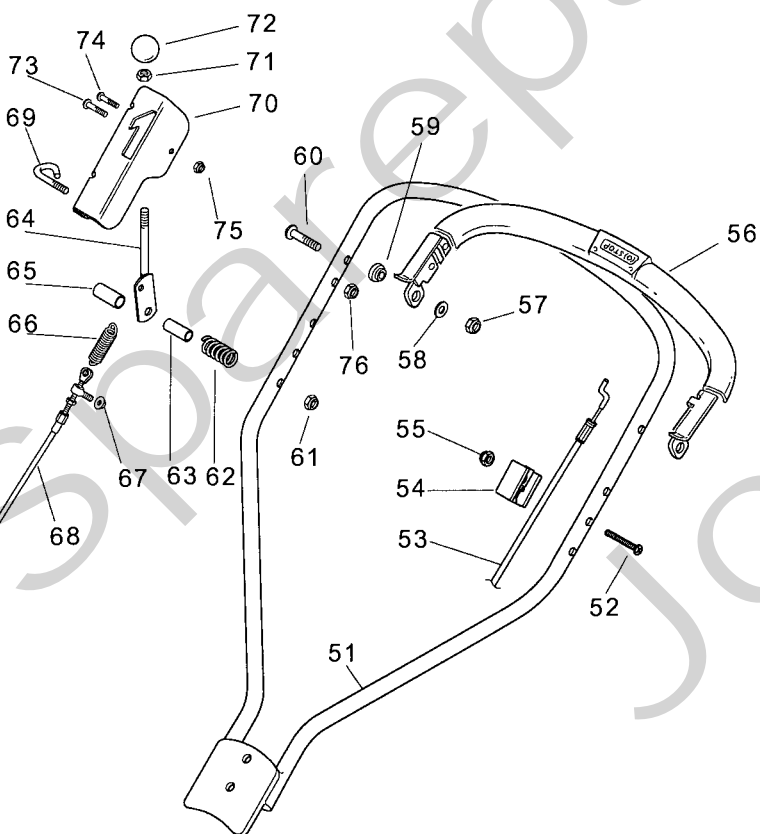

X

Alt. 2

Alt. 1

Utgåva Issue 2006-12		Bildnr Picture No 2106		MULTICLIP 53S PLUS MULTICLIP 53S EURO REGLAGE		MULTICLIP 53S PLUS MULTICLIP 53S EURO CONTROLS		Sida Page 34	
Pos. Fig.	Antal/Quantity			Art nr Part No	Benämning	Description	Sats Kit	Anmärkning Notes	
	8734 -22	8786 -12 alt1	8786 -12 alt2						
X	51	1	1	1	1111-2974-01	Styre-överdel	Handlebar-upper part		
	52	1	1	1	9948-0640-16	Skruv	Screw		
	53	1	1		1111-3490-01	Motorbromswire	Engine brake cable		
	53			1	1136-2404-01	Motorbromswire	Engine brake cable		
	54	1	1	1	1111-2969-01	Wirefäste	Cable attachment		
	55	1	1	1	9747-0631-02	Låsmutter	Lock nut		
	56	1	1	1	1111-3489-01	Manöverbygel	Control handle		
	57	2	2	2	9747-0631-02	Låsmutter	Lock nut		
	58			2	9699-0035-02	Planbricka	Flat washer		
	58	2	2		9699-0060-02	Planbricka	Flat washer		
	59	2	2	2	1111-3498-01	Ledhylsa	Pivoting collar		
	60	2	2	2	9948-0645-16	Skruv	Screw		
	61			1	9747-0631-02	Låsmutter	Lock nut		
	61	1	1		9799-0631-02	Mutter	Nut		
	62	1	1	1	1111-2183-01	Fjäder	Spring		
	63	1	1	1	1111-2090-03	Distans	Spacer		
	64	1	1	1	1111-2338-01	Spak	Control lever		
	65	1	1	1	1111-2181-03	Hylsa	Sleeve		
	66	1	1	1	1482-0160-01	Fjäder	Spring		
	67	1	1		9799-0631-02	Mutter	Nut		
	68	1	1		1111-1993-07	Reglagewire	Control wire		
X	68			1	1136-2405-01	Kopplingswire	Clutch cable		
	69	1	1	1	1111-3063-02	Ögla	Eye link		
X	70	1	1		1111-3504-01	Panel	Panel		
	70			1	1136-2390-01	Panel	Dashboard		
	71	1	1	1	9799-0831-02	Mutter	Nut		
	72	1	1	1	9403-0036-70	Kula	Lever knob		
	73	1	1	1	9948-0660-16	Skruv	Screw		
	74	1	1	1	1136-1854-01	Skruv	Screw		
	75	1	1	1	9747-0631-02	Låsmutter	Lock nut		
	76	1	1	1	9747-0631-02	Låsmutter	Lock nut		
	81			1	1136-0614-01	Skruv	Screw		
	82			1	9699-0035-02	Planbricka	Flat washer		
	83			1	9747-0631-02	Låsmutter	Lock nut		
X	84			1	1136-2354-01	Distans	Spacer		
X	85			1	1136-2365-01	Platta	Plate		
X	86			1	1136-2353-01	Distans	Spacer		
X	88			1	1136-2362-01	Glidblock	Shoe		
X	89			1	1136-2363-01	Bult	Pin		
	90			1	9675-0008-02	Starlock	Locking washer		