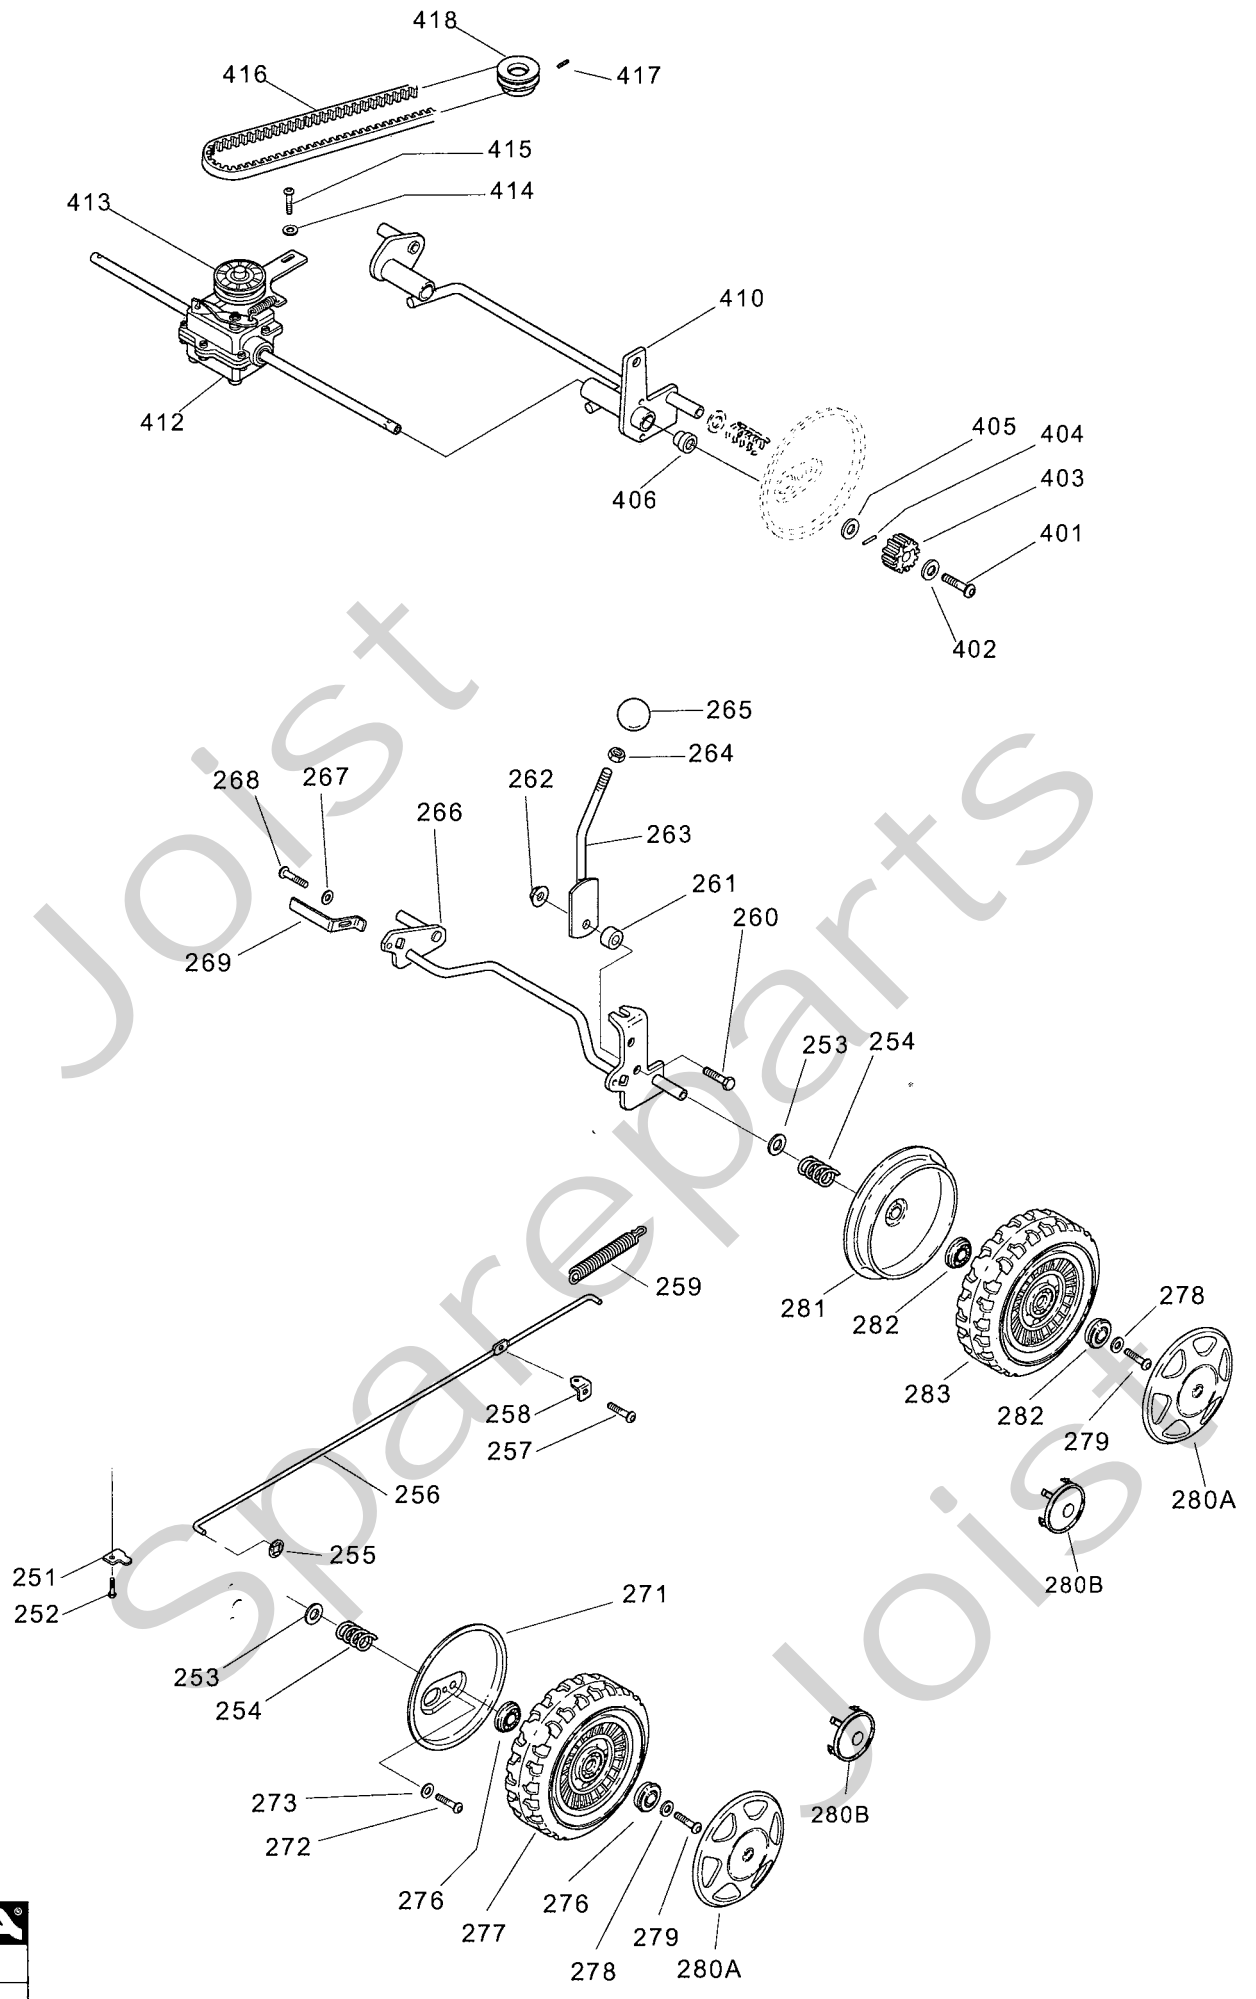

X

Alt. 2

Alt. 1

Utgåva Issue 2006-12		Bildnr Picture No 2106		MULTICLIP 53S PLUS MULTICLIP 53S EURO REGLAGE		MULTICLIP 53S PLUS MULTICLIP 53S EURO CONTROLS		Sida Page 34	
Pos. Fig.	Antal/Quantity			Art nr Part No	Benämning	Description	Sats Kit	Anmärkning Notes	
	8734 -22	8786 -12 alt1	8786 -12 alt2						
X	51	1	1	1	1111-2974-01	Styre-överdel	Handlebar-upper part		
	52	1	1	1	9948-0640-16	Skruv	Screw		
	53	1	1		1111-3490-01	Motorbromswire	Engine brake cable		
	53			1	1136-2404-01	Motorbromswire	Engine brake cable		
	54	1	1	1	1111-2969-01	Wirefäste	Cable attachment		
	55	1	1	1	9747-0631-02	Låsmutter	Lock nut		
	56	1	1	1	1111-3489-01	Manöverbygel	Control handle		
	57	2	2	2	9747-0631-02	Låsmutter	Lock nut		
	58			2	9699-0035-02	Planbricka	Flat washer		
	58	2	2		9699-0060-02	Planbricka	Flat washer		
	59	2	2	2	1111-3498-01	Ledhylsa	Pivoting collar		
	60	2	2	2	9948-0645-16	Skruv	Screw		
	61			1	9747-0631-02	Låsmutter	Lock nut		
	61	1	1		9799-0631-02	Mutter	Nut		
	62	1	1	1	1111-2183-01	Fjäder	Spring		
	63	1	1	1	1111-2090-03	Distans	Spacer		
	64	1	1	1	1111-2338-01	Spak	Control lever		
	65	1	1	1	1111-2181-03	Hylsa	Sleeve		
	66	1	1	1	1482-0160-01	Fjäder	Spring		
	67	1	1		9799-0631-02	Mutter	Nut		
	68	1	1		1111-1993-07	Reglagewire	Control wire		
X	68			1	1136-2405-01	Kopplingswire	Clutch cable		
	69	1	1	1	1111-3063-02	Ögla	Eye link		
X	70	1	1		1111-3504-01	Panel	Panel		
	70			1	1136-2390-01	Panel	Dashboard		
	71	1	1	1	9799-0831-02	Mutter	Nut		
	72	1	1	1	9403-0036-70	Kula	Lever knob		
	73	1	1	1	9948-0660-16	Skruv	Screw		
	74	1	1	1	1136-1854-01	Skruv	Screw		
	75	1	1	1	9747-0631-02	Låsmutter	Lock nut		
	76	1	1	1	9747-0631-02	Låsmutter	Lock nut		
	81			1	1136-0614-01	Skruv	Screw		
	82			1	9699-0035-02	Planbricka	Flat washer		
	83			1	9747-0631-02	Låsmutter	Lock nut		
X	84			1	1136-2354-01	Distans	Spacer		
X	85			1	1136-2365-01	Platta	Plate		
X	86			1	1136-2353-01	Distans	Spacer		
X	88			1	1136-2362-01	Glidblock	Shoe		
X	89			1	1136-2363-01	Bult	Pin		
	90			1	9675-0008-02	Starlock	Locking washer		