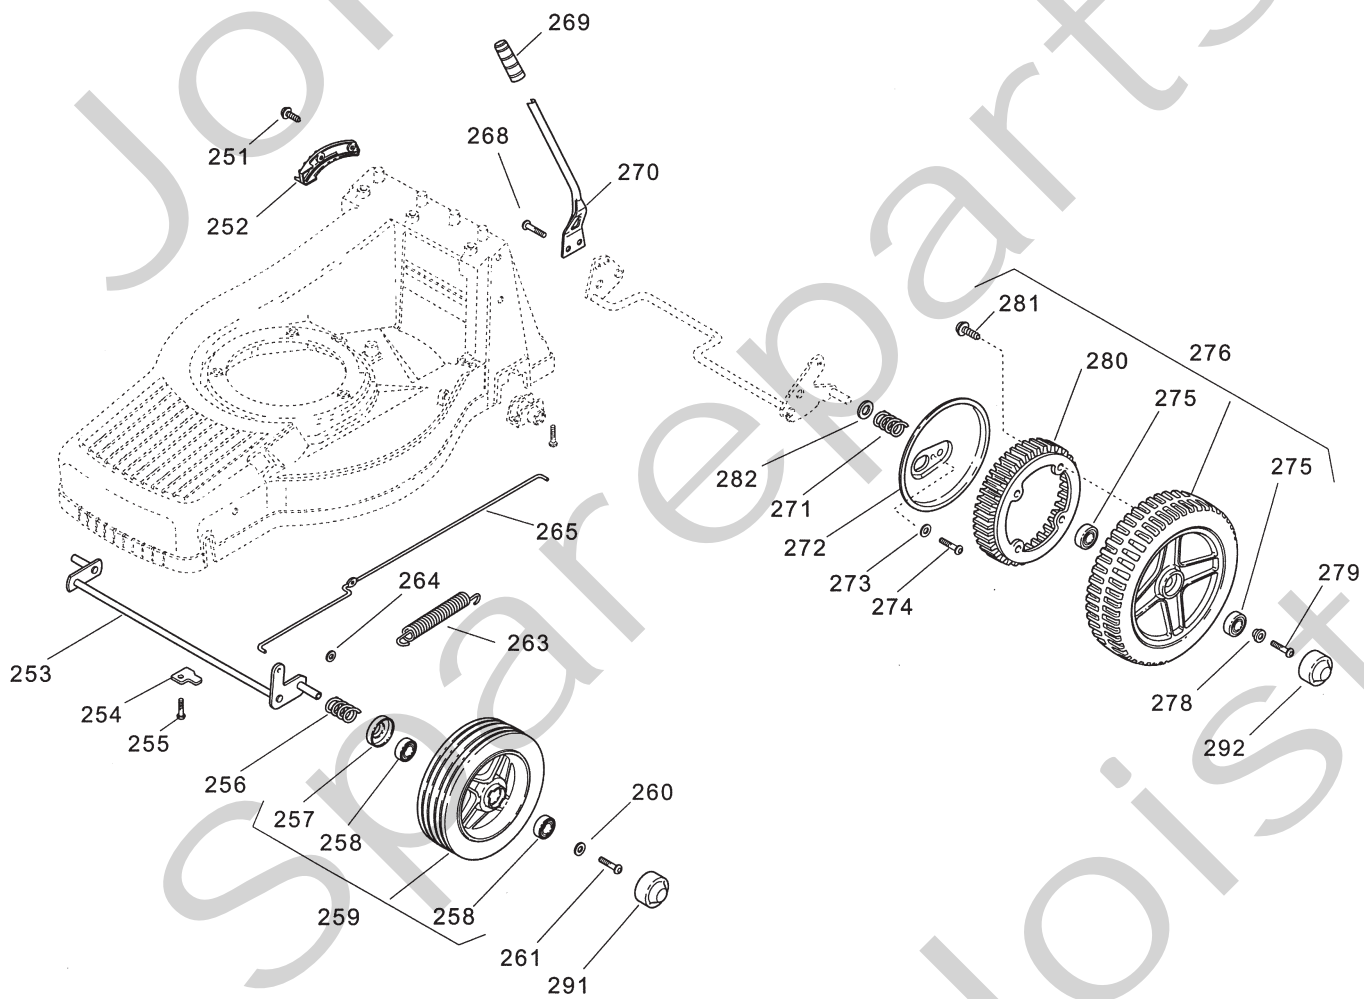

| Utgåva<br>Issue<br>2005-12 |                    | Bildnr<br>Picture No<br>1937 |  | TURBO PRO 48S COMBI<br>TRANSMISSION<br>HJULUPPHÄNGNING |                            | TURBO PRO 48S COMBI<br>TRANSMISSION<br>WHEEL SUSPENSION |             | Sida<br>Page<br>178   |  |
|----------------------------|--------------------|------------------------------|--|--|----------------------------|---|-------------|-----------------------|--|
| Pos.<br>Fig.               | Antal/Quantity     |                              |  | Art nr<br>Part No                                      | Benämning                  | Description   | Sats<br>Kit | Anmärkning<br>Notes   |  |
|                            | 5203<br>-22<br>-42 |                              |  |  |                            |   |             |                       |  |
| X 251                      | 2                  |                              |  | 9838-9522-12   | Skruv .....                | Screw .....   |             |                       |  |
| 252                        | 1                  |                              |  | 1111-2798-01   | Höjdinst. segment .....    | Height adj. quadrant .....                              |             |                       |  |
| 253                        | 1                  |                              |  | 1111-3491-01   | Framaxel .....             | Front axle .....  |             |                       |  |
| 254                        | 2                  |                              |  | 1111-1504-01   | Överfall .....             | Retainer .....  |             |                       |  |
| 255                        | 2                  |                              |  | 9947-0616-16   | Skruv .....                | Screw .....   |             |                       |  |
| 256                        | 2                  |                              |  | 1111-1138-01   | Fjäder .....               | Spring .....  |             |                       |  |
| 257                        | 1                  |                              |  | 1111-0466-00   | • Kullagertätning .....    | • Seal grease .....                                     |             |                       |  |
| 258                        | 2                  |                              |  | 9549-0015-00   | • Kullager .....           | • Ball bearing .....                                    |             |                       |  |
| X 259                      | 2                  |                              |  | 1111-1508-01   | Hjul m.lager .....         | Wheel w.bearings .....                                  |             | Inkl. pos 257 - 258   |  |
| 260                        | 2                  |                              |  | 9699-0100-02   | Bricka .....               | Washer .....  |             |                       |  |
| 261                        | 2                  |                              |  | 9943-0612-16   | Skruv .....                | Screw .....   |             |                       |  |
| 263                        | 1                  |                              |  | 1111-2819-01   | Fjäder .....               | Spring .....  |             |                       |  |
| 264                        | 2                  |                              |  | 9675-0011-00   | Starlock .....             | Starlock .....  |             |                       |  |
| 265                        | 1                  |                              |  | 1111-2818-01   | Dragstång .....            | Height adj.rod .....                                    |             |                       |  |
| 268                        | 2                  |                              |  | 9943-0610-16   | Skruv .....                | Screw .....   |             |                       |  |
| 269                        | 1                  |                              |  | 1111-2817-01   | Handtag .....              | Lever knob .....  |             |                       |  |
| 270                        | 1                  |                              |  | 1111-2816-01   | Spak .....                 | Height adj.lever .....                                  |             |                       |  |
| 271                        | 2                  |                              |  | 1111-3060-01   | Fjäder .....               | Spring .....  |             |                       |  |
| 272                        | 2                  |                              |  | 1111-3229-01   | Täckplåt .....             | Cover plate .....                                       |             |                       |  |
| 273                        | 2                  |                              |  | 9699-0060-02   | Planbricka .....           | Flat washer .....                                       |             |                       |  |
| 274                        | 2                  |                              |  | 9943-0610-16   | Skruv .....                | Screw .....   |             |                       |  |
| X 275                      | 2                  |                              |  | 9549-0001-00   | • Kullager .....           | • Ball bearing .....                                    |             | Inkl. pos 275,280,281 |  |
| 276                        | 2                  |                              |  | 1111-2262-01   | Hjul kpl .....             | Wheel assy .....  |             |                       |  |
| 278                        | 2                  |                              |  | 1111-3555-01   | Distans .....              | Spacer .....  |             |                       |  |
| 279                        | 2                  |                              |  | 1136-1314-01   | Skruv .....                | Screw .....   |             |                       |  |
| 280                        | 1                  |                              |  | 1111-2109-01   | • Kuggkrans .....          | • Gear ring .....                                       |             |                       |  |
| 281                        | 4                  |                              |  | 9841-0410-16   | • Skruv .....              | • Screw .....   |             |                       |  |
| 282                        | 2                  |                              |  | 1111-3627-01   | Distans .....              | Spacer .....  |             |                       |  |
| 291                        | 2                  |                              |  | 1111-1506-01   | Navkapsel .....            | Hub cap .....   |             |                       |  |
| 292                        | 2                  |                              |  | 1111-2077-01   | Navkapsel .....            | Hub cap .....   |             |                       |  |
| 401                        | 2                  |                              |  | 9652-0010-04   | Låsring .....              | Snap ring .....   |             |                       |  |
| 402                        | 2                  |                              |  | 9695-0013-00   | Bricka .....               | Washer .....  |             |                       |  |
| 403                        | 2                  |                              |  | 1111-2830-01   | Stödbricka .....           | Support washer .....                                    |             |                       |  |
| 404                        | 2                  |                              |  | 1111-3230-01   | Kugghjul- alum. hjul ..... | Pinion- alum. wheel .....                               |             |                       |  |
| 405                        | 2                  |                              |  | 1111-3256-01   | Drivkil .....              | Drive key .....   |             |                       |  |
| 406                        | 2                  |                              |  | 1111-2829-01   | Låsbricka .....            | Lock washer .....                                       |             |                       |  |
| 407                        | 2                  |                              |  | 1111-2382-01   | Cyl.pinne .....            | Pin .....   |             |                       |  |
| 408                        | 2                  |                              |  | 9695-0013-00   | Bricka .....               | Washer .....  |             |                       |  |
| 409                        | 2                  |                              |  | 9404-0083-00   | Tätningring .....          | Seal ring .....   |             |                       |  |
| 410                        | 4                  |                              |  | 9947-0616-16   | Skruv .....                | Screw .....   |             |                       |  |
| 411                        | 2                  |                              |  | 1111-2814-01   | Bussning .....             | Bushing .....   |             |                       |  |
| 412                        | 1                  |                              |  | 9595-0235-00   | • Spännstift .....         | • Locating pin .....                                    |             |                       |  |
| 413                        | 1                  |                              |  | 1111-3440-01   | • Remskiva .....           | • Belt pulley .....                                     |             |                       |  |
| X 414                      | 1                  |                              |  | 1111-3401-02   | Transmission kpl .....     | Transmission assy .....                                 |             | Inkl. pos 412 - 413   |  |
| 415                        | 1                  |                              |  | 1111-9061-01   | Drivrem .....              | V-belt .....  |             |                       |  |
| 416                        | 1                  |                              |  | 1111-2915-01   | Motorremskiva .....        | Engine belt pulley .....                                |             |                       |  |
| 417                        | 1                  |                              |  | 9910-0612-16   | Stoppskruv .....           | Set screw .....   |             |                       |  |
| 418                        | 1                  |                              |  | 1111-2822-01   | Dragfjäder .....           | Tension spring .....                                    |             |                       |  |
| 419                        | 1                  |                              |  | 1111-2808-01   | Bakaxel .....              | Rear axle .....   |             |                       |  |