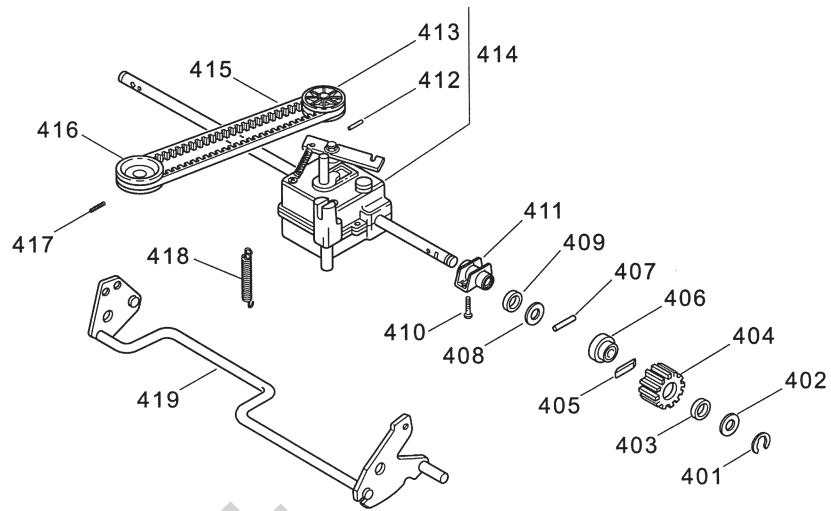

| Utgåva<br>Issue<br>2005-12 |                    | Bildnr<br>Picture No<br>1937 |  | TURBO PRO 48S COMBI<br>TRANSMISSION<br>HJULUPPHÄNGNING |                            | TURBO PRO 48S COMBI<br>TRANSMISSION<br>WHEEL SUSPENSION |             | Sida<br>Page<br>178   |  |
|----------------------------|--------------------|------------------------------|--|--|----------------------------|---|-------------|-----------------------|--|
| Pos.<br>Fig.               | Antal/Quantity     |                              |  | Art nr<br>Part No                                      | Benämning                  | Description   | Sats<br>Kit | Anmärkning<br>Notes   |  |
|                            | 5203<br>-22<br>-42 |                              |  |  |                            |   |             |                       |  |
| X 251                      | 2                  |                              |  | 9838-9522-12   | Skruv .....                | Screw .....   |             |                       |  |
| 252                        | 1                  |                              |  | 1111-2798-01   | Höjdinst. segment .....    | Height adj. quadrant .....                              |             |                       |  |
| 253                        | 1                  |                              |  | 1111-3491-01   | Framaxel .....             | Front axle .....  |             |                       |  |
| 254                        | 2                  |                              |  | 1111-1504-01   | Överfall .....             | Retainer .....  |             |                       |  |
| 255                        | 2                  |                              |  | 9947-0616-16   | Skruv .....                | Screw .....   |             |                       |  |
| 256                        | 2                  |                              |  | 1111-1138-01   | Fjäder .....               | Spring .....  |             |                       |  |
| 257                        | 1                  |                              |  | 1111-0466-00   | • Kullagertätning .....    | • Seal grease .....                                     |             |                       |  |
| 258                        | 2                  |                              |  | 9549-0015-00   | • Kullager .....           | • Ball bearing .....                                    |             |                       |  |
| X 259                      | 2                  |                              |  | 1111-1508-01   | Hjul m.lager .....         | Wheel w.bearings .....                                  |             | Inkl. pos 257 - 258   |  |
| 260                        | 2                  |                              |  | 9699-0100-02   | Bricka .....               | Washer .....  |             |                       |  |
| 261                        | 2                  |                              |  | 9943-0612-16   | Skruv .....                | Screw .....   |             |                       |  |
| 263                        | 1                  |                              |  | 1111-2819-01   | Fjäder .....               | Spring .....  |             |                       |  |
| 264                        | 2                  |                              |  | 9675-0011-00   | Starlock .....             | Starlock .....  |             |                       |  |
| 265                        | 1                  |                              |  | 1111-2818-01   | Dragstång .....            | Height adj.rod .....                                    |             |                       |  |
| 268                        | 2                  |                              |  | 9943-0610-16   | Skruv .....                | Screw .....   |             |                       |  |
| 269                        | 1                  |                              |  | 1111-2817-01   | Handtag .....              | Lever knob .....  |             |                       |  |
| 270                        | 1                  |                              |  | 1111-2816-01   | Spak .....                 | Height adj.lever .....                                  |             |                       |  |
| 271                        | 2                  |                              |  | 1111-3060-01   | Fjäder .....               | Spring .....  |             |                       |  |
| 272                        | 2                  |                              |  | 1111-3229-01   | Täckplåt .....             | Cover plate .....                                       |             |                       |  |
| 273                        | 2                  |                              |  | 9699-0060-02   | Planbricka .....           | Flat washer .....                                       |             |                       |  |
| 274                        | 2                  |                              |  | 9943-0610-16   | Skruv .....                | Screw .....   |             |                       |  |
| X 275                      | 2                  |                              |  | 9549-0001-00   | • Kullager .....           | • Ball bearing .....                                    |             | Inkl. pos 275,280,281 |  |
| 276                        | 2                  |                              |  | 1111-2262-01   | Hjul kpl .....             | Wheel assy .....  |             |                       |  |
| 278                        | 2                  |                              |  | 1111-3555-01   | Distans .....              | Spacer .....  |             |                       |  |
| 279                        | 2                  |                              |  | 1136-1314-01   | Skruv .....                | Screw .....   |             |                       |  |
| 280                        | 1                  |                              |  | 1111-2109-01   | • Kuggkrans .....          | • Gear ring .....                                       |             |                       |  |
| 281                        | 4                  |                              |  | 9841-0410-16   | • Skruv .....              | • Screw .....   |             |                       |  |
| 282                        | 2                  |                              |  | 1111-3627-01   | Distans .....              | Spacer .....  |             |                       |  |
| 291                        | 2                  |                              |  | 1111-1506-01   | Navkapsel .....            | Hub cap .....   |             |                       |  |
| 292                        | 2                  |                              |  | 1111-2077-01   | Navkapsel .....            | Hub cap .....   |             |                       |  |
| 401                        | 2                  |                              |  | 9652-0010-04   | Låsring .....              | Snap ring .....   |             |                       |  |
| 402                        | 2                  |                              |  | 9695-0013-00   | Bricka .....               | Washer .....  |             |                       |  |
| 403                        | 2                  |                              |  | 1111-2830-01   | Stödbricka .....           | Support washer .....                                    |             |                       |  |
| 404                        | 2                  |                              |  | 1111-3230-01   | Kugghjul- alum. hjul ..... | Pinion- alum. wheel .....                               |             |                       |  |
| 405                        | 2                  |                              |  | 1111-3256-01   | Drivkil .....              | Drive key .....   |             |                       |  |
| 406                        | 2                  |                              |  | 1111-2829-01   | Låsbricka .....            | Lock washer .....                                       |             |                       |  |
| 407                        | 2                  |                              |  | 1111-2382-01   | Cyl.pinne .....            | Pin .....   |             |                       |  |
| 408                        | 2                  |                              |  | 9695-0013-00   | Bricka .....               | Washer .....  |             |                       |  |
| 409                        | 2                  |                              |  | 9404-0083-00   | Tätningring .....          | Seal ring .....   |             |                       |  |
| 410                        | 4                  |                              |  | 9947-0616-16   | Skruv .....                | Screw .....   |             |                       |  |
| 411                        | 2                  |                              |  | 1111-2814-01   | Bussning .....             | Bushing .....   |             |                       |  |
| 412                        | 1                  |                              |  | 9595-0235-00   | • Spännstift .....         | • Locating pin .....                                    |             |                       |  |
| 413                        | 1                  |                              |  | 1111-3440-01   | • Remskiva .....           | • Belt pulley .....                                     |             |                       |  |
| X 414                      | 1                  |                              |  | 1111-3401-02   | Transmission kpl .....     | Transmission assy .....                                 |             | Inkl. pos 412 - 413   |  |
| 415                        | 1                  |                              |  | 1111-9061-01   | Drivrem .....              | V-belt .....  |             |                       |  |
| 416                        | 1                  |                              |  | 1111-2915-01   | Motorremskiva .....        | Engine belt pulley .....                                |             |                       |  |
| 417                        | 1                  |                              |  | 9910-0612-16   | Stoppskruv .....           | Set screw .....   |             |                       |  |
| 418                        | 1                  |                              |  | 1111-2822-01   | Dragfjäder .....           | Tension spring .....                                    |             |                       |  |
| 419                        | 1                  |                              |  | 1111-2808-01   | Bakaxel .....              | Rear axle .....   |             |                       |  |