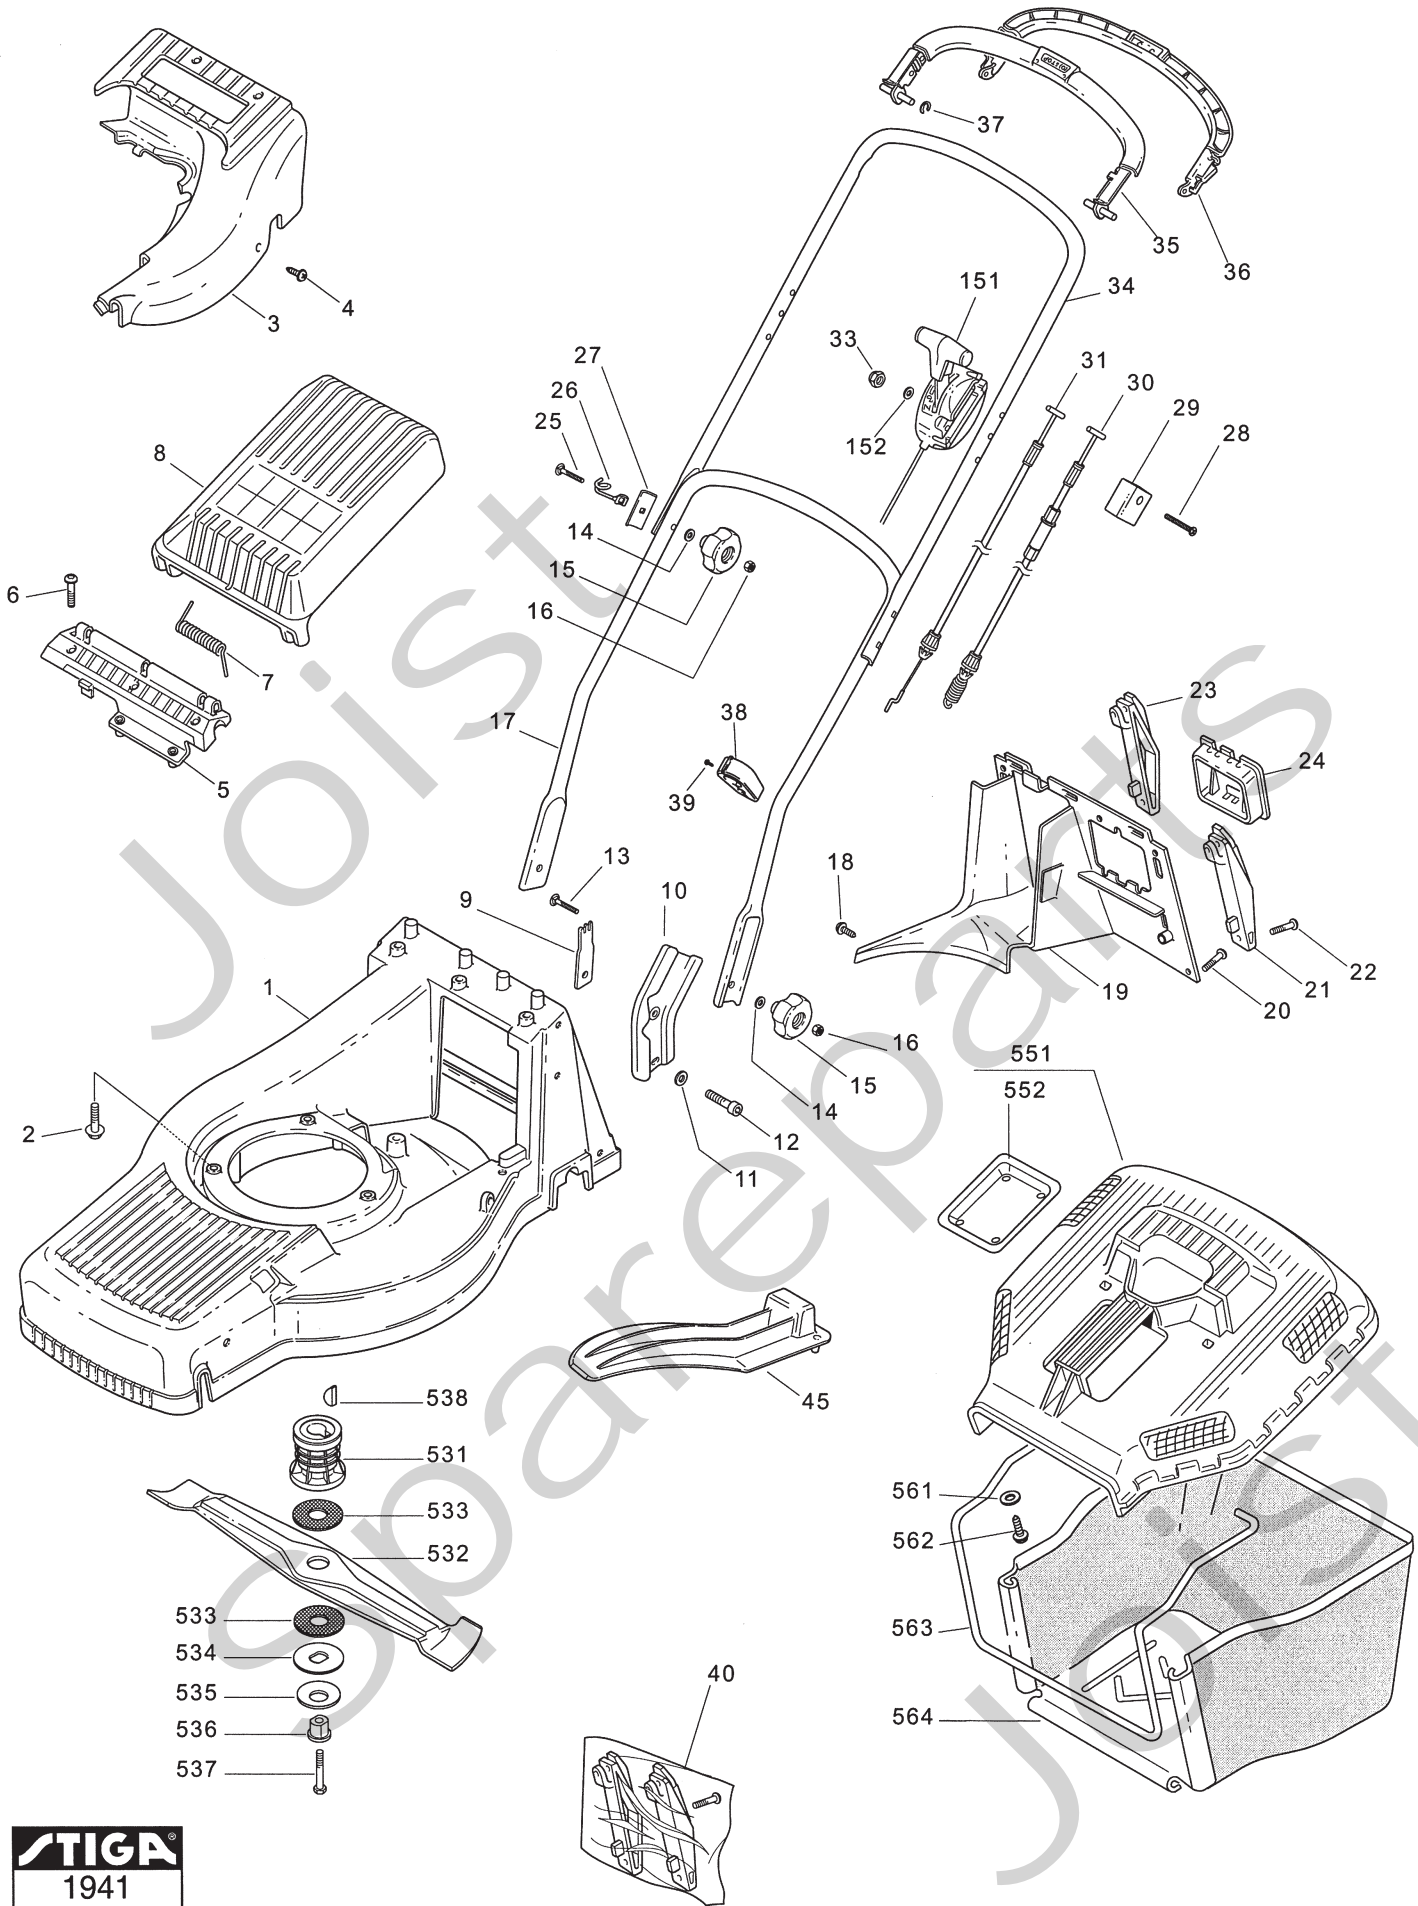

# Genuine Spare Parts

---

Joist  
Spareparts  
Joist

| Utgåva<br>Issue |                | Bildnr<br>Picture No |  | TURBO PRO 48S COMBI<br>CHASSI<br>STYRE |                             | TURBO PRO 48S COMBI<br>CHASSIS<br>HANDLE |             | Sida<br>Page        |
|-----------------|----------------|----------------------|--|--|-----------------------------|--|-------------|---------------------|
| 2005-12         |                | 1941                 |  |  |                             |  |             | 176                 |
| Pos.<br>Fig.    | Antal/Quantity |                      |  | Art nr<br>Part No                      | Benämning                   | Description                              | Sats<br>Kit | Anmärkning<br>Notes |
|                 | 5203<br>-22    | 5203<br>-42          |  |  |                             |  |             |                     |
| 1               | 1              |                      |  | 1111-3090-01                           | Chassi- gul.....            | Chassis- yellow .....                    |             |                     |
| 1               |                | 1                    |  | 1111-3090-15                           | Chassi- grå.....            | Chassis- grey .....                      |             |                     |
| 2               | 3              | 3                    |  | 9955-3732-12                           | Skruv .....                 | Screw .....                              |             |                     |
| 3               | 1              | 1                    |  | 1111-2794-01                           | Täckåpa- gul.....           | Cover- yellow .....                      |             |                     |
| 4               | 3              | 3                    |  | 9838-9522-12                           | Skruv .....                 | Screw .....                              |             |                     |
| 5               | 1              | 1                    |  | 1111-2793-01                           | Luckinfästning- gul.....    | Flap attachm.- yellow .....              |             |                     |
| 6               | 3              | 3                    |  | 9947-0616-16                           | Skruv .....                 | Screw .....                              |             |                     |
| 7               | 1              | 1                    |  | 1111-2792-01                           | Fjäder.....                 | Spring .....                             |             |                     |
| 8               | 1              | 1                    |  | 1111-3283-01                           | Lucka- gul.....             | Flap- yellow .....                       |             |                     |
| 9               | 1              | 1                    |  | 1111-3024-01                           | Fästplatta .....            | Attachment plate .....                   |             |                     |
| 10              | 2              | 2                    |  | 1111-3021-01                           | Styrinfästning .....        | Handlebar attachment .....               |             |                     |
| 11              | 2              | 2                    |  | 9699-0028-02                           | Planbricka.....             | Flat washer .....                        |             |                     |
| 12              | 2              | 2                    |  | 9939-0820-16                           | Skruv .....                 | Screw .....                              |             |                     |
| 13              | 2              | 2                    |  | 9899-3557-12                           | Skruv .....                 | Screw .....                              |             |                     |
| 14              | 4              | 4                    |  | 9699-0028-02                           | Planbricka.....             | Flat washer .....                        |             |                     |
| 15              | 4              | 4                    |  | 1111-3023-01                           | Lås ratt .....              | Locking knob .....                       |             |                     |
| 16              | 4              | 4                    |  | 9795-3531-02                           | Mutter.....                 | Nut .....                                |             |                     |
| 17              | 1              |                      |  | 1111-3428-01                           | Styre- underdel (sv).....   | Handle- lower (black) .....              |             |                     |
| 17              |                | 1                    |  | 1111-3428-02                           | Styre- underdel (gul).....  | Handle- lower (yellow) .....             |             |                     |
| 18              | 1              | 1                    |  | 9838-9522-12                           | Skruv .....                 | Screw .....                              |             |                     |
| 19              | 1              | 1                    |  | 1111-3335-01                           | Bakstam.....                | Rear attachment.....                     |             |                     |
| 20              | 3              | 3                    |  | 9947-0616-16                           | Skruv .....                 | Screw .....                              |             |                     |
| 21              | 1              | 1                    |  | 1111-3236-01                           | Hållare- vä.....            | Attachment- LH .....                     |             |                     |
| 22              | 4              | 4                    |  | 9836-9520-12                           | Skruv .....                 | Screw .....                              |             |                     |
| 23              | 1              | 1                    |  | 1111-3237-01                           | Hållare- hö .....           | Attachment- RH.....                      |             |                     |
| 24              | 1              | 1                    |  | 1111-2927-01                           | Batterihållare .....        | Battery holder .....                     |             |                     |
| 25              | 2              | 2                    |  | 9899-3557-12                           | Skruv .....                 | Screw .....                              |             |                     |
| 26              | 1              | 1                    |  | 1111-3062-01                           | Ögla .....                  | Eyelink .....                            |             |                     |
| 27              | 2              | 2                    |  | 1111-0178-00                           | Förstärkning .....          | Reinforcement.....                       |             |                     |
| 28              | 1              | 1                    |  | 9948-0670-16                           | Skruv .....                 | Screw .....                              |             |                     |
| 29              | 1              | 1                    |  | 1111-2969-01                           | Wirefäste .....             | Cable attachment .....                   |             |                     |
| 30              | 1              | 1                    |  | 1111-3388-01                           | Kopplingswire.....          | Clutch cable .....                       |             |                     |
| 31              | 1              | 1                    |  | 1111-3622-01                           | Motorbromswire.....         | Engine brake cable .....                 |             |                     |
| 33              | 1              | 1                    |  | 9747-0631-02                           | Låsmutter .....             | Lock nut .....                           |             |                     |
| 34              | 1              |                      |  | 1111-3461-01                           | Styre- överdel (svart)..... | Handle- upper (black).....               |             |                     |
| 34              |                | 1                    |  | 1111-3461-02                           | Styre- överdel (gul).....   | Handle- upper (yellow).....              |             |                     |
| 35              | 1              | 1                    |  | 1111-3617-01                           | Manöverbygel .....          | Control handle .....                     |             |                     |
| 36              | 1              | 1                    |  | 1111-2954-01                           | Manöverbygel .....          | Control handle .....                     |             |                     |
| 37              | 2              | 2                    |  | 9652-0006-04                           | Spårryttare .....           | Circlip.....                             |             |                     |
| 38              | 1              | 1                    |  | 1111-2018-01                           | Kabelhållare .....          | Cable holder .....                       |             |                     |
| 39              | 1              | 1                    |  | 9836-9216-12                           | Skruv .....                 | Screw .....                              |             |                     |
| 40              | 1              | 1                    |  | 1111-3569-01                           | Tillbehörspåse .....        | Accessory bag.....                       |             |                     |
| 45              | 1              | 1                    |  | 1111-3333-01                           | Mulcherplugg .....          | Mulch plug .....                         |             |                     |
| 151             | 1              | 1                    |  | 1111-3351-01                           | Gasreglage.....             | Throttle control .....                   |             |                     |
| 152             | 1              | 1                    |  | 9699-0060-02                           | Planbricka.....             | Flat washer .....                        |             |                     |
| 531             | 1              | 1                    |  | 1111-9127-01                           | Knivfäste.....              | Blade holder .....                       |             |                     |
| 532             | 1              | 1                    |  | 1111-9129-01                           | Kniv .....                  | Blade .....                              |             |                     |
| 533             | 2              | 2                    |  | 1111-3512-01                           | Friktionsbricka .....       | Friction washer .....                    |             |                     |
| 534             | 1              | 1                    |  | 1111-3481-01                           | Bricka .....                | Washer .....                             |             |                     |
| 535             | 1              | 1                    |  | 1111-3482-01                           | Tallriksfjäder .....        | Disc washer .....                        |             |                     |
| 536             | 1              | 1                    |  | 1111-3483-01                           | Bussning .....              | Bushing.....                             |             |                     |
| 537             | 1              | 1                    |  | 9987-5264-12                           | Skruv .....                 | Screw .....                              |             |                     |
| 538             | 1              | 1                    |  | 9600-0014-00                           | Kil .....                   | Key .....                                |             |                     |
| 551             | 1              | 1                    |  | 1111-2840-01                           | Uppsamlarlock- gul.....     | Top collector- yellow .....              |             |                     |
| 552             | 1              | 1                    |  | 1111-2764-01                           | • Täckbricka .....          | • Cover.....                             |             |                     |
| 561             | 2              | 2                    |  | 9699-0100-02                           | Bricka .....                | Washer.....                              |             |                     |
| 562             | 2              | 2                    |  | 9838-9522-12                           | Skruv .....                 | Screw .....                              |             |                     |
| 563             | 1              | 1                    |  | 1111-2843-01                           | Trådbygel.....              | Wire clamp.....                          |             |                     |
| 564             | 1              | 1                    |  | 1111-2844-01                           | Uppsamlingsäck- svart.....  | Collecting bag- black.....               |             |                     |