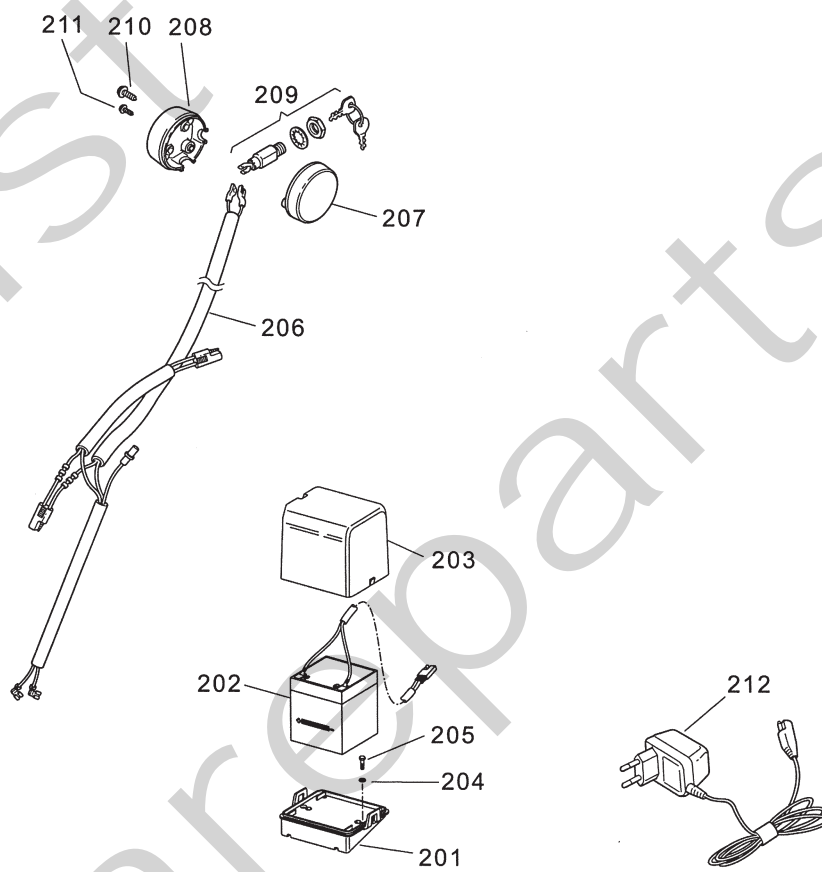

Utgåva Issue		Bildnr Picture No		TURBO 53SE COMBI ELSTART		TURBO 53SE COMBI ELECTRIC STARTER		Sida Page	
2005- 12		1930						146	
Pos. Fig.	Antal/Quantity			Art nr Part No	Benämning	Description	Sats Kit	Anmärkning Notes	
	5298 -14 -44								
201	1			1136-1353-01	Batteriplatta	Battery support			
202	1			1136-1320-01	Batteri	Battery			
203	1			1136-1334-01	Lock	Cover			
204	2			9699-0021-02	Bricka	Washer			
205	2			1136-1313-01	Skruv	Screw			
206	1			1136-0625-01	Startkabel	Start cable			
207	1			1111-2021-01	Lock	Cover			
208	1			1111-2020-01	Hus	Housing			
209	1			9400-0186-00	Tändningslås kpl.....	Starting switch assy.....			
209A	1			1134-2848-01	• Tändningsnyckel.....	• Ignition key			
210	2			9838-9540-12	Skruv	Screw			
211	1			9836-9216-12	Skruv	Screw			
212	1			1136-1321-01	Batteriladdare	Charger