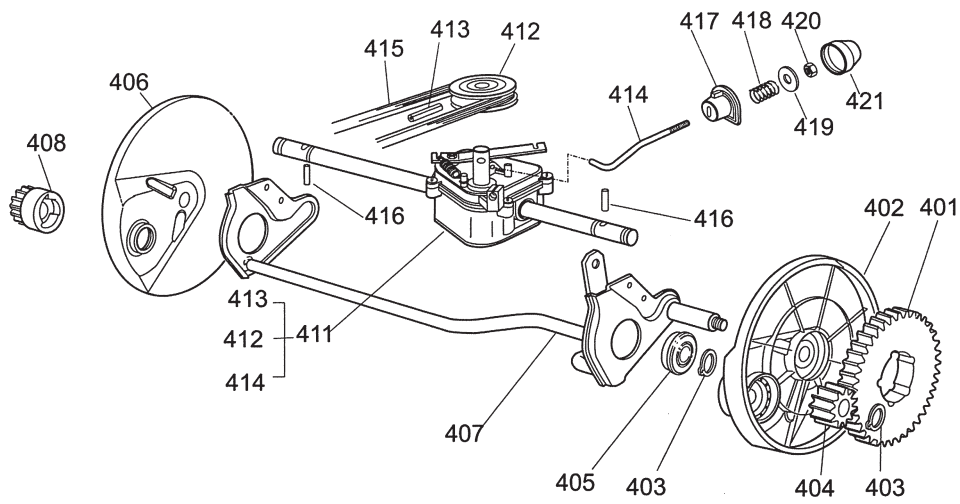

Genuine Spare Parts

Joist
Spareparts
Joist

Utgåva Issue 2005-12		Bildnr Picture No 1929		TURBO 53S COMBI TURBO 53SE COMBI CHASSI STYRE		TURBO 53S COMBI TURBO 53SE COMBI CHASSIS HANDLE		Sida Page 142
Pos. Fig.	Antal/Quantity			Art nr Part No	Benämning	Description	Sats Kit	Anmärkning Notes
	5286 -14 -44	5298 -14 -44						
X	1	1	1	1136-1912-01	Kåpa	Deck		L = 30 mm L = 60 mm
	2	2	2	9997-0830-16	Skruv	Screw		
	2	1	1	9997-0860-16	Skruv	Screw		
	3	2	2	9739-0831-22	Mutter	Nut		
	3	1	1	9747-0831-02	Mutter	Lock nut		
	4	1	1	1136-0665-01	Gummihylsa	Rubber insert		
	11	2	2	9747-0831-02	Mutter	Lock nut		
	12	4	4	1111-3554-01	Bussning	Bushing		
	13	2	2	9997-0816-16	Skruv	Screw		
	14	2	2	1136-0617-01	Skruv	Screw		
	15	4	4	1117-3194-01	Lås ratt	Locking knob		
	16	4	4	9799-0831-02	Mutter	Nut		
	17	2	2	1136-0693-01	Bricka	Washer		
	18	1	1	1136-1193-01	Styre- underdel	Handle- lower		
	19	1	1	1136-0747-01	Skruv m. ögla	Screw w. loop		
	20	1	1	1136-0620-01	Skruv	Screw		
	21	1	1	1136-1519-01	Styre- överdel	Handle- upper		
	22	1	1	1111-2953-01	Manöverbygel	Control handle		
	23	1	1	9997-0640-12	Skruv	Screw		
	24	1	1	1111-2969-01	Wirefäste	Cable attachment		
X	25	1	1	1136-1901-01	Motorbromswire	Engine brake cable		
	26	1	1	9747-0631-02	Låsmutter	Lock nut		
X	27	1	1	1136-1839-01	Kopplingswire	Clutch cable		
	28	1	1	1111-2954-01	Manöverbygel	Control handle		
	31	1	1	1111-3283-01	Lucka- gul	Flap- yellow		
	32	1	1	1111-2792-01	Fjäder	Spring		
	33	3	3	9836-9525-12	Skruv	Screw		
	34	1	1	1136-0703-01	Luckhållare- gul	Fulcrum- yellow		
X	35	1	1	1136-1899-01	Fäste	Holder		
	36	3	3	1136-1458-01	Skruv	Screw		
X	41	1	1	1136-1913-01	Frontskydd	Front guard		
X	42	1	1	1136-1905-01	Sidoskydd- hö	Side guard- RH		
X	43	1	1	1136-1906-01	Sidoskydd- vä	Side guard- LH		
X	44	1	1	1136-1910-01	Stöd	Support		
X	45	2	2	1136-1895-01	Skruv	Screw		
	46	3	3	1117-3226-01	Skruv	Screw		
	47	4	4	9699-0025-02	Planbricka	Washer		
X	48	4	4	1136-1591-01	Skruv	Screw		
	231	1	1	1136-0656-01	Mulcherplugg	Deflector		
	232	1	1	1136-0645-01	Skyddskåpa	Protection		
	233	3	3	1136-0615-01	Skruv	Screw		
	501	1	1	1111-9120-01	Knivfäste m. remskiva	Hub w. pulley		
	502	1	1	1111-9122-01	Kniv	Blade		
	503	1	1	1136-0083-01	Fjäderbricka	Elastic washer		
	504	1	1	1136-0015-01	Bricka	Washer		
	505	1	1	9987-5251-12	Skruv	Screw		
	506	1	1	9600-0014-00	Kil	Key		
	551	1	1	1111-2840-01	Uppsamlarlock- gul	Top collector- yellow		
	552	1	1	1111-2764-01	• Täckbricka	• Cover		
	561	2	2	9699-0100-02	Bricka	Washer		
	562	2	2	9838-9522-12	Skruv	Screw		
	563	1	1	1111-2843-01	Trådbygel	Wire clamp		
	564	1	1	1111-2844-01	Uppsamlingsäck- svart	Collecting bag- black		