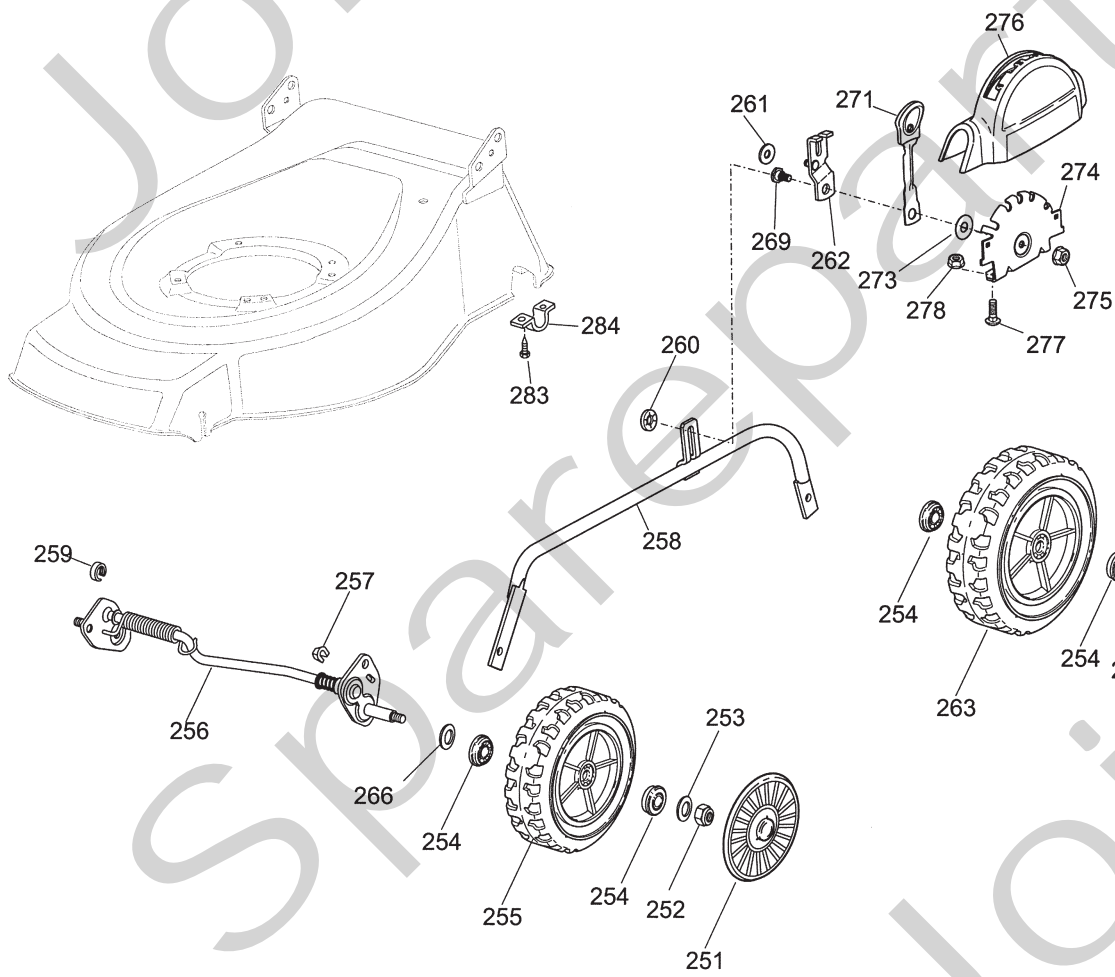

Genuine Spare Parts

Joist
Spareparts
Joist

Utgåva Issue 2005-12		Bildnr Picture No 1929		TURBO 53S COMBI TURBO 53SE COMBI CHASSI STYRE		TURBO 53S COMBI TURBO 53SE COMBI CHASSIS HANDLE		Sida Page 142
Pos. Fig.	Antal/Quantity			Art nr Part No	Benämning	Description	Sats Kit	Anmärkning Notes
	5286 -14 -44	5298 -14 -44						
X	1	1	1	1136-1912-01	Kåpa	Deck		L = 30 mm L = 60 mm
	2	2	2	9997-0830-16	Skruv	Screw		
	2	1	1	9997-0860-16	Skruv	Screw		
	3	2	2	9739-0831-22	Mutter	Nut		
	3	1	1	9747-0831-02	Mutter	Lock nut		
	4	1	1	1136-0665-01	Gummihylsa	Rubber insert		
	11	2	2	9747-0831-02	Mutter	Lock nut		
	12	4	4	1111-3554-01	Bussning	Bushing		
	13	2	2	9997-0816-16	Skruv	Screw		
	14	2	2	1136-0617-01	Skruv	Screw		
	15	4	4	1117-3194-01	Lås ratt	Locking knob		
	16	4	4	9799-0831-02	Mutter	Nut		
	17	2	2	1136-0693-01	Bricka	Washer		
	18	1	1	1136-1193-01	Styre- underdel	Handle- lower		
	19	1	1	1136-0747-01	Skruv m. ögla	Screw w. loop		
	20	1	1	1136-0620-01	Skruv	Screw		
	21	1	1	1136-1519-01	Styre- överdel	Handle- upper		
	22	1	1	1111-2953-01	Manöverbygel	Control handle		
	23	1	1	9997-0640-12	Skruv	Screw		
	24	1	1	1111-2969-01	Wirefäste	Cable attachment		
X	25	1	1	1136-1901-01	Motorbromswire	Engine brake cable		
	26	1	1	9747-0631-02	Låsmutter	Lock nut		
X	27	1	1	1136-1839-01	Kopplingswire	Clutch cable		
	28	1	1	1111-2954-01	Manöverbygel	Control handle		
	31	1	1	1111-3283-01	Lucka- gul	Flap- yellow		
	32	1	1	1111-2792-01	Fjäder	Spring		
	33	3	3	9836-9525-12	Skruv	Screw		
	34	1	1	1136-0703-01	Luckhållare- gul	Fulcrum- yellow		
X	35	1	1	1136-1899-01	Fäste	Holder		
	36	3	3	1136-1458-01	Skruv	Screw		
X	41	1	1	1136-1913-01	Frontskydd	Front guard		
X	42	1	1	1136-1905-01	Sidoskydd- hö	Side guard- RH		
X	43	1	1	1136-1906-01	Sidoskydd- vä	Side guard- LH		
X	44	1	1	1136-1910-01	Stöd	Support		
X	45	2	2	1136-1895-01	Skruv	Screw		
	46	3	3	1117-3226-01	Skruv	Screw		
	47	4	4	9699-0025-02	Planbricka	Washer		
X	48	4	4	1136-1591-01	Skruv	Screw		
	231	1	1	1136-0656-01	Mulcherplugg	Deflector		
	232	1	1	1136-0645-01	Skyddskåpa	Protection		
	233	3	3	1136-0615-01	Skruv	Screw		
	501	1	1	1111-9120-01	Knivfäste m. remskiva	Hub w. pulley		
	502	1	1	1111-9122-01	Kniv	Blade		
	503	1	1	1136-0083-01	Fjäderbricka	Elastic washer		
	504	1	1	1136-0015-01	Bricka	Washer		
	505	1	1	9987-5251-12	Skruv	Screw		
	506	1	1	9600-0014-00	Kil	Key		
	551	1	1	1111-2840-01	Uppsamlarlock- gul	Top collector- yellow		
	552	1	1	1111-2764-01	• Täckbricka	• Cover		
	561	2	2	9699-0100-02	Bricka	Washer		
	562	2	2	9838-9522-12	Skruv	Screw		
	563	1	1	1111-2843-01	Trådbygel	Wire clamp		
	564	1	1	1111-2844-01	Uppsamlingsäck- svart	Collecting bag- black		