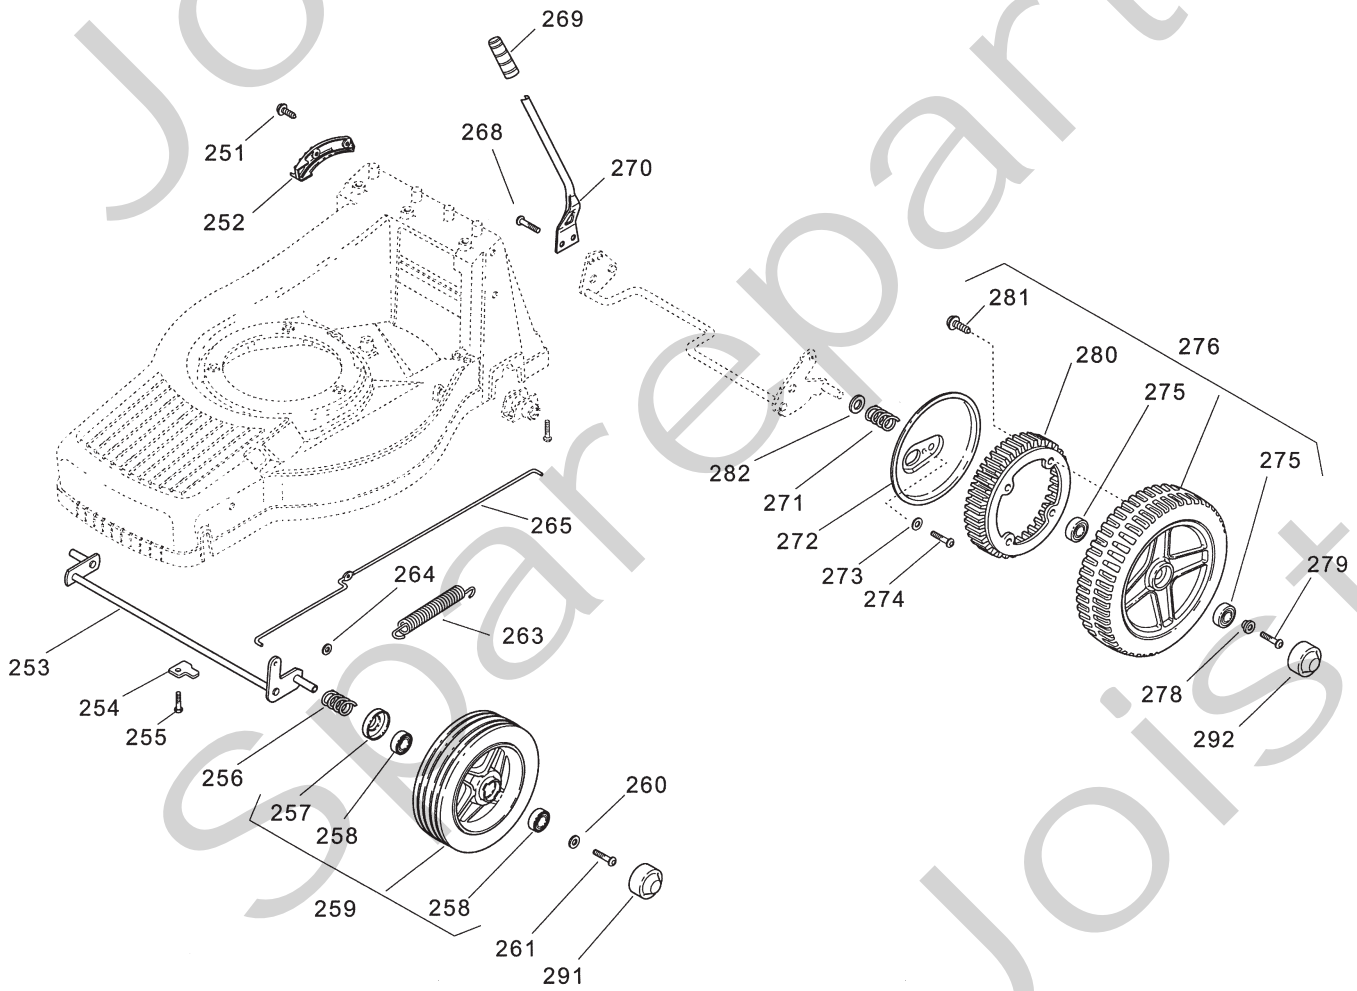

Genuine Spare Parts

Spareparts
Joist

Utgåva Issue		Bildnr Picture No		TURBO PRO 55S 4- SPEED CHASSI STYRE		TURBO PRO 55S 4- SPEED CHASSIS HANDLE		Sida Page	
2005- 12		1951						200	
Pos. Fig.	Antal/Quantity			Art nr Part No	Benämning	Description	Sats Kit	Anmärkning Notes	
	9404 -50								
1	1			1111-3598-12	Chassi- grå.....	Chassis- grey			
2	3			9955-3732-12	Skruv	Screw			
3	1			1111-3597-01	Täckkåpa- gul.....	Cover- yellow			
4	7			9838-9522-12	Skruv	Screw			
5	1			1111-2793-01	Luckinfästning- gul	Flap attachm.- yellow			
6	6			9947-0616-16	Skruv	Screw			
7	1			1111-2792-01	Fjäder.....	Spring			
8	1			1111-3283-01	Lucka- gul	Flap- yellow			
9	1			1111-3024-01	Fästplatta	Attachment plate			
10	2			1111-3021-01	Styrinfästning	Handlebar attachment			
12	2			9939-0820-16	Skruv	Screw			
13	4			9899-3557-12	Skruv	Screw			
14	6			9699-0028-02	Planbricka.....	Flat washer.....			
15	4			1111-3023-01	Låsratt	Locking knob			
16	4			9795-3531-02	Mutter.....	Nut			
17	1			1111-3428-02	Styre- underdel (gul).....	Handle- lower (yellow)			
19	1			1111-3335-01	Bakstam.....	Rear attachment.....			
21	1			1111-3236-01	Hållare- vä.....	Attachment- LH			
22	4			9836-9520-12	Skruv	Screw			
23	1			1111-3237-01	Hållare- hö	Attachment- RH.....			
24	1			1111-2927-01	Batterihållare	Battery holder			
26	1			1111-3062-01	Ögla	Eyelink			
27	2			1111-0178-00	Förstärkning	Reinforcement.....			
28	1			9948-0670-16	Skruv	Screw			
29	1			1111-2969-01	Wirefäste	Cable attachment			
30	1			1111-3388-01	Kopplingswire.....	Clutch cable			
31	1			1111-3622-01	Motorbromswire.....	Engine brake cable			
33	1			9747-0631-02	Låsmutter	Lock nut			
34	1			1111-3461-02	Styre- överdel (gul).....	Handle- upper (yellow)			
35	1			1111-3617-01	Manöverbygel.....	Control handle.....			
36	1			1111-2954-01	Manöverbygel.....	Control handle.....			
37	2			9652-0006-04	Spårryttare	Circlip.....			
38	3			1111-2018-01	Kabelhållare	Cable holder			
39	3			9836-9216-12	Skruv	Screw			
40	1			1111-3569-01	Tillbehörspåse	Accessory bag.....			
45	1			1111-3333-02	Mulcherplugg	Mulch plug			
101	1			1111-2971-03	Variatorreglage	Variator control			
102	1			9838-9540-12	Skruv	Screw			
103	1			1111-2941-01	Reglageknopp.....	Knob			
121	3			1111-2452-01	Dämpement	Rubber damper			
122	1			1111-3594-01	Motorplatta- gul	Engine plate- yellow			
123	3			1111-2453-01	Isolering	Grommet			
124	3			1111-2454-01	Ansatsbult	Shoulder bolt			
125	3			9699-0062-02	Planbricka.....	Flat washer.....			
126	3			9699-0056-02	Planbricka.....	Flat washer.....			
127	3			9747-0831-02	Mutter.....	Lock nut			
128	1			1111-3641-01	Fjäder.....	Spring			
129	1			9943-0610-16	Skruv	Screw			
151	1			1111-3351-01	Gasreglage.....	Throttle control			
152	1			9699-0060-02	Planbricka.....	Flat washer.....			
531	1			1111-9127-01	Knivfäste.....	Blade holder			
532	1			1111-9130-01	Kniv	Blade			
533	2			1111-3512-01	Friktionsbricka	Friction washer			
534	1			1111-3481-01	Bricka	Washer.....			
535	1			1111-3482-01	Tallriksfjäder	Disc washer			
536	1			1111-3483-01	Bussning	Bushing.....			
537	1			9987-5264-12	Skruv	Screw			
538	1			9600-0014-00	Kil	Key			
551	1			1111-2840-01	Uppsamlarlock- gul.....	Top collector- yellow			
552	1			1111-2764-01	Täckbricka	• Cover.....			
561	2			9699-0100-02	Bricka	Washer.....			
563	1			1111-2843-01	Trådbygel.....	Wire clamp.....			
564	1			1111-2844-01	Uppsamlingsäck- svart.....	Collecting bag- black			