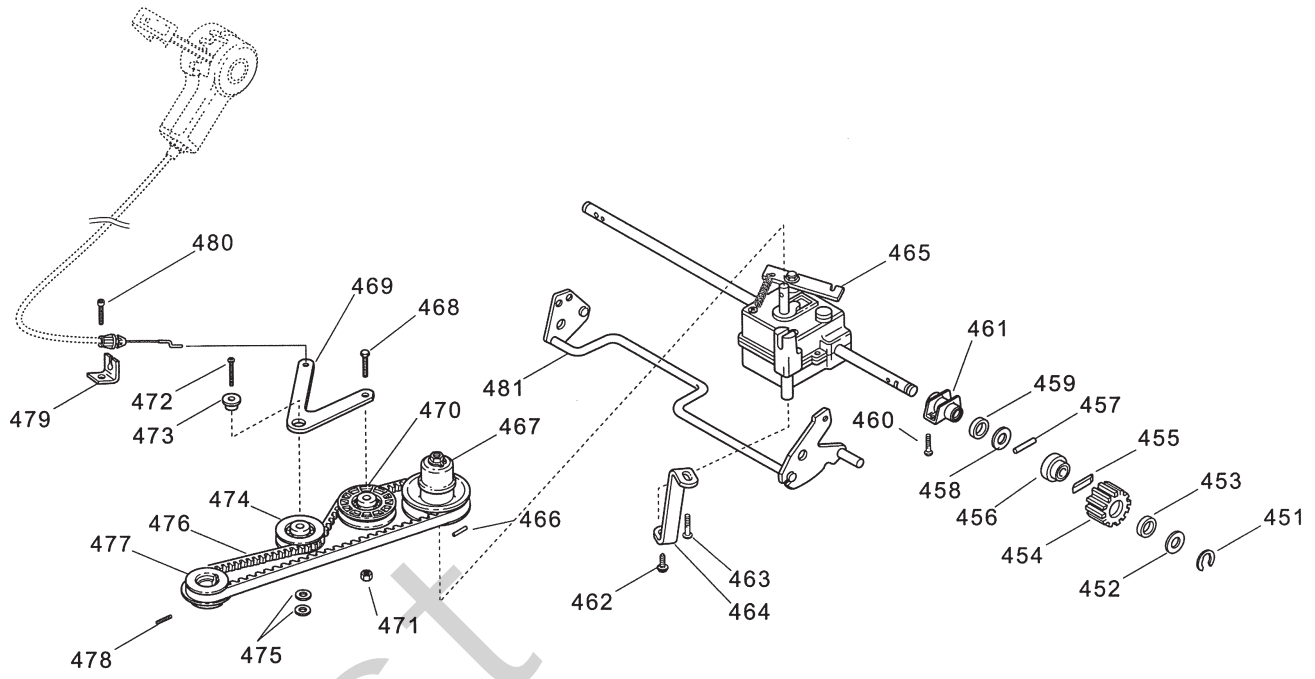

Utgåva Issue		Bildnr Picture No		TURBO PRO 55S 4- SPEED TRANSMISSION HJULUPPHÄNGNING		TURBO PRO 55S 4- SPEED TRANSMISSION WHEEL SUSPENSION		Sida Page	
2005- 12		1952						202	
Pos. Fig.	Antal/Quantity			Art nr Part No	Benämning	Description	Sats Kit	Anmärkning Notes	
	9404 -50								
	251	2		9838-9522-12	Skruv	Screw			
	252	1		1111-2798-01	Höjdinst. segment	Height adj. quadrant			
	253	1		1111-3491-02	Framaxel	Front axle			
	254	2		1111-1504-01	Överfall	Retainer			
	255	2		9947-0616-16	Skruv	Screw			
	256	2		1111-1138-01	Fjäder	Spring			
	257	1		1111-0466-00	• Kullagertätning	• Seal grease			
	258	2		9549-0015-00	• Kullager	• Ball bearing			
X	259	2		1111-1508-01	Hjul m.lager	Wheel w.bearings		Inkl. pos 257- 258	
	260	2		9699-0100-02	Bricka	Washer			
	261	2		9943-0612-16	Skruv	Screw			
	263	1		1111-2819-01	Fjäder	Spring			
	264	2		9675-0011-00	Starlock	Starlock			
	265	1		1111-3031-02	Dragstång	Height adj. rod			
	268	2		9943-0610-16	Skruv	Screw			
	269	1		1111-2817-01	Handtag	Lever knob			
	270	1		1111-2816-01	Spak	Height adj.lever			
	271	2		1111-3060-01	Fjäder	Spring			
	272	2		1111-3229-01	Täckplåt	Cover plate			
	273	2		9699-0060-02	Planbricka	Flat washer			
	274	2		9943-0610-16	Skruv	Screw			
	275	2		9549-0001-00	• Kullager	• Ball bearing			
X	276	2		1111-2534-01	Hjul kpl	Wheel assy		Inkl. pos 275,280- 281	
	278	2		1111-3555-01	Distans	Spacer			
	279	2		1136-1314-01	Skruv	Screw			
	280	1		1111-2109-01	• Kuggkrans	• Gear ring			
	281	4		9841-0410-16	• Skruv	• Screw			
	282	2		1111-3627-01	Distans	Spacer			
	291	2		1111-1506-01	Navkapsel	Hub cap			
	292	2		1111-2077-01	Navkapsel	Hub cap			
	451	2		9652-0010-04	Låsring	Snap ring			
	452	2		9695-0013-00	Bricka	Washer			
	453	2		1111-2830-01	Stödbricka	Support washer			
	454	2		1111-3230-01	Kuggjul- alum. hjul	Pinion- alum. wheel			
	455	2		1111-3256-01	Drivkil	Drive key			
	456	2		1111-2829-01	Låsbricka	Lock washer			
	457	2		1111-2382-01	Cyl.pinne	Pin			
	458	2		9695-0013-00	Bricka	Washer			
	459	2		9404-0083-00	Tätningring	Seal ring			
	460	4		9947-0616-16	Skruv	Screw			
	461	2		1111-2814-01	Bussning	Bushing			
	462	1		9947-0616-16	Skruv	Screw			
	463	1		9838-9522-12	Skruv	Screw			
	464	1		1111-3050-01	Stag	Bracket			
X	465	1		1111-3403-01	Transmission kpl	Transmission assy		Inkl. pos 466- 467	
	466	1		9594-0026-00	• Spännstift	• Locating pin			
	467	1		1111-3001-01	• Variator	• Variator assy			
	468	1		9997-0630-12	Skruv	Screw			
	469	1		1111-3051-01	Spännarm	Tension arm			
	470	1		1111-2746-01	Remskiva	Belt pulley			
	471	1		9747-0631-02	Låsmutter	Lock nut			
	472	1		9943-0650-16	Skruv	Screw			
	473	1		1111-2423-01	Distans	Spacer			
	474	1		1111-2747-01	Spännrulle	Tension roller			
	475	2		9699-0060-02	Planbricka	Flat washer			
	476	1		9585-0137-01	Drivrem	Drive belt			
	477	1		1111-2433-01	Motorremskiva	Engine belt pulley			
	478	1		9910-0612-16	Stoppskruv	Set screw			
	479	1		1111-2469-01	Fäste	Attachment			
	480	1		9947-0616-16	Skruv	Screw			
	481	1		1111-2808-01	Bakaxel	Rear axle			