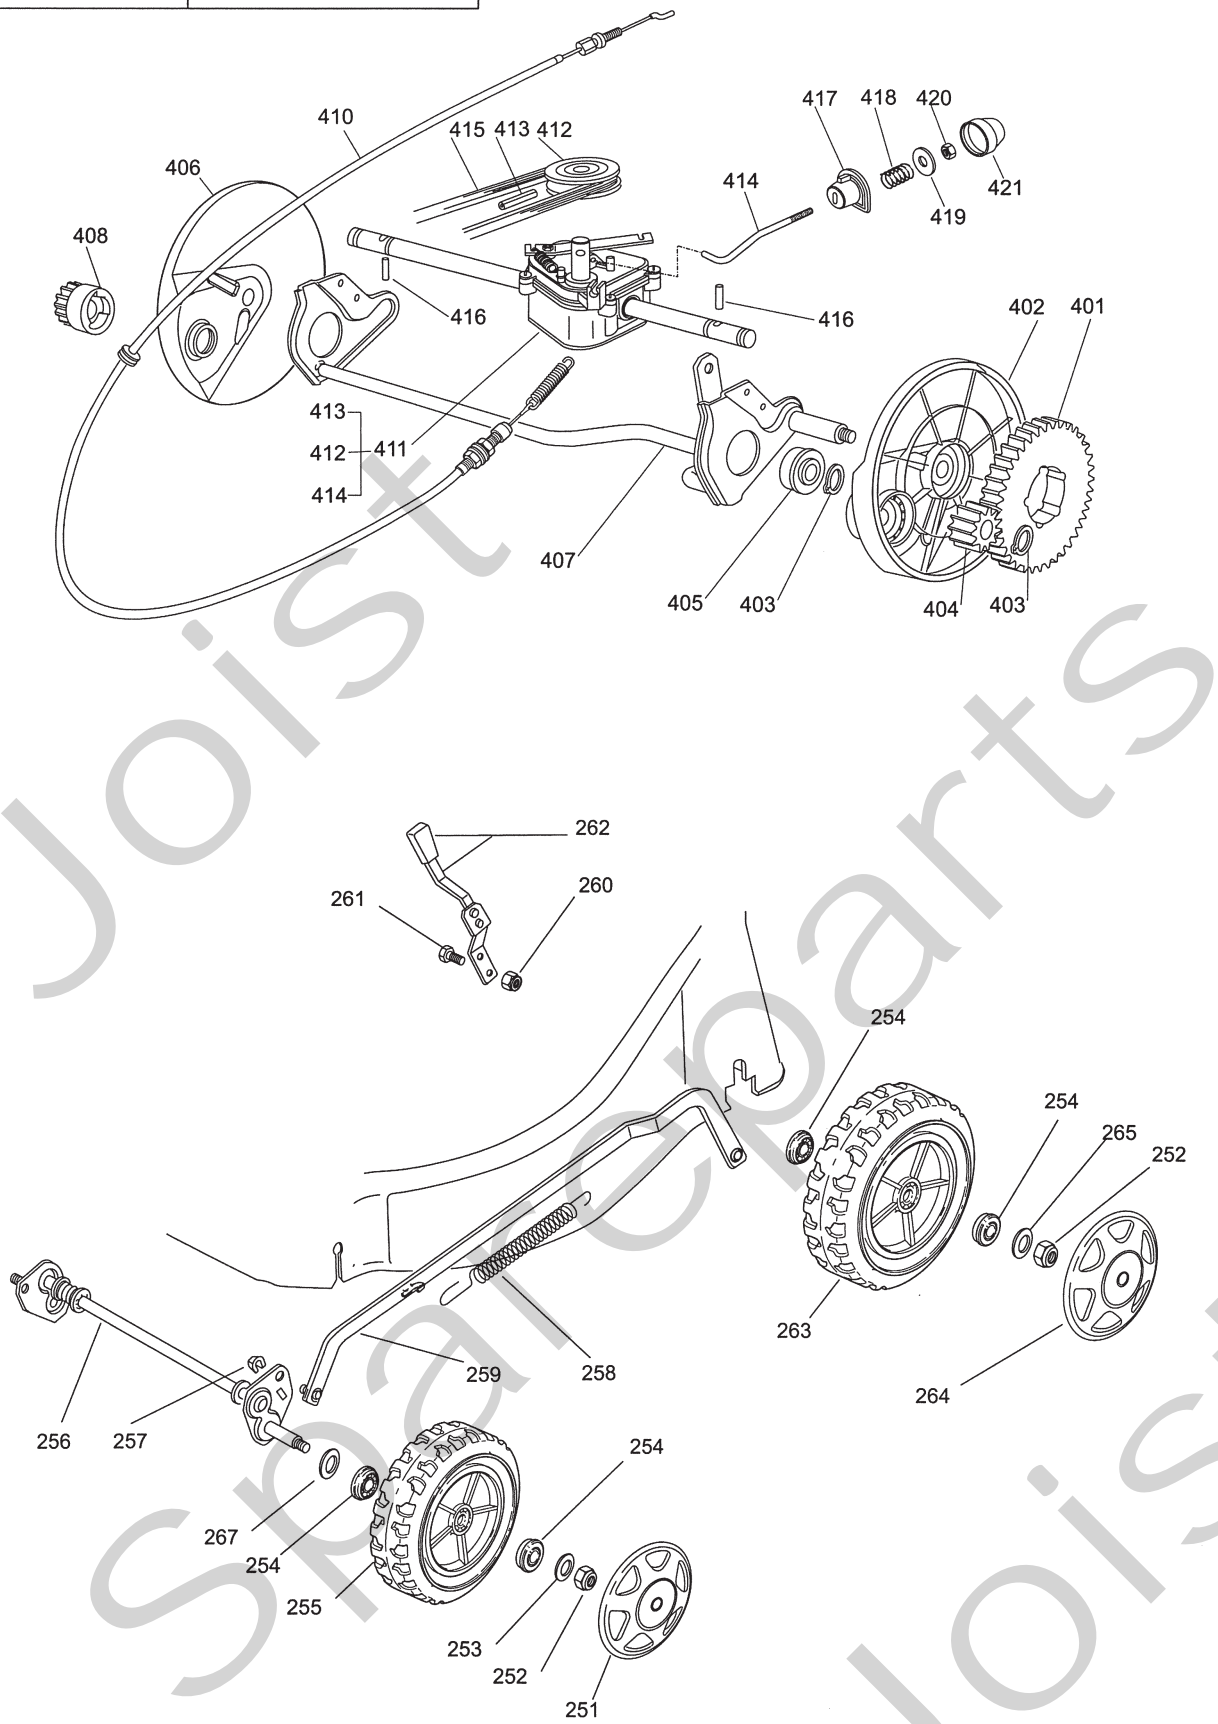

410 FRANCE REDUCTEURS	410 BI. CI. DI.