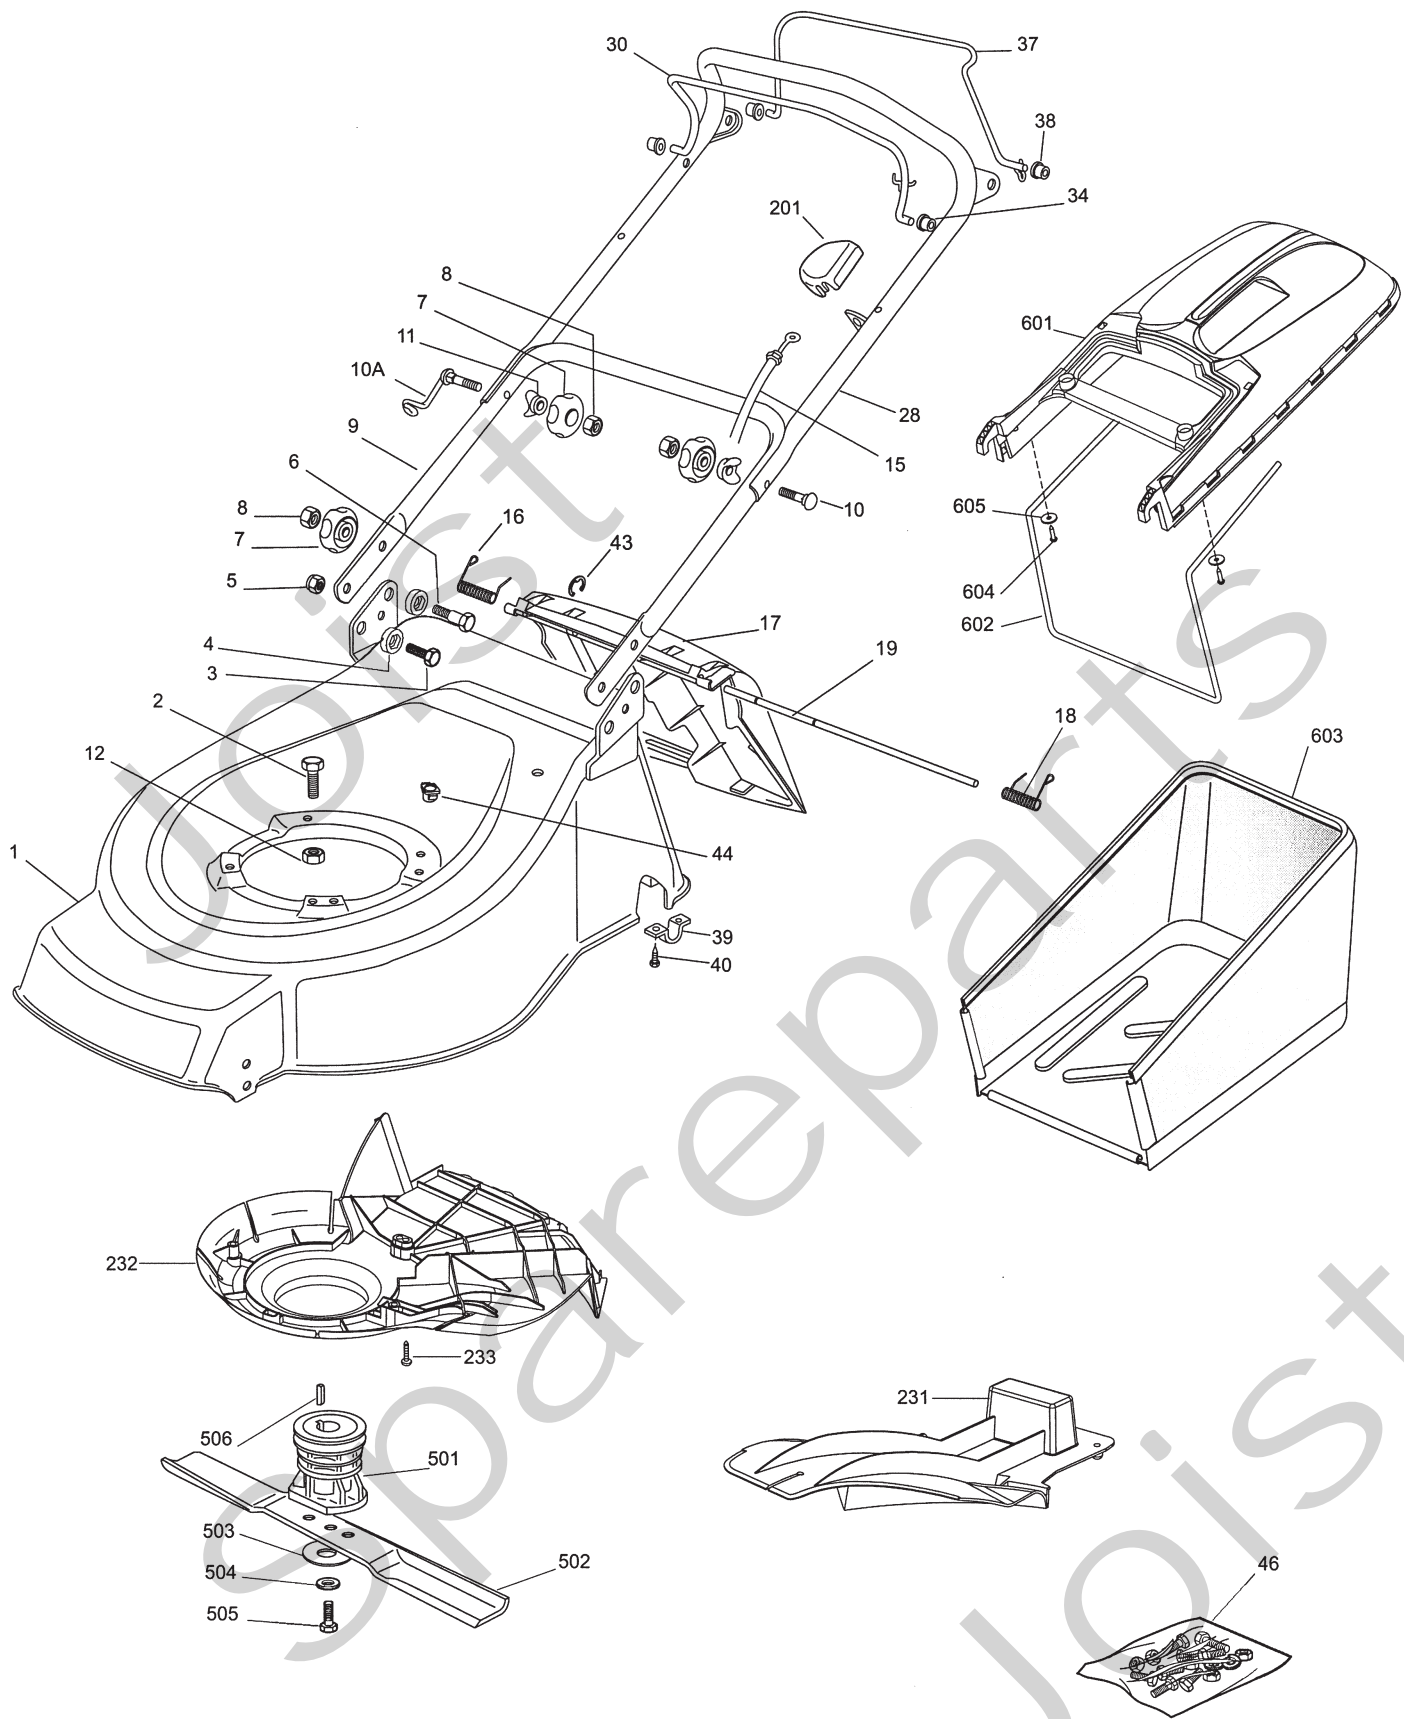

Genuine Spare Parts

Joist
Spareparts
Joist

Utgåva Issue		Bildnr Picture No		RAZER 48S COMBI CHASSI STYRE	RAZER 48S COMBI CHASSIS HANDLE	Sida Page		
2005- 12		1726A				128		
Pos. Fig.	Antal/Quantity			Art nr Part No	Benämning	Description	Sats Kit	Anmärkning Notes
	7281 -04							
X 1	1			1136-1893-01	Chassi- gul.....	Deck- yellow.....		
2	3/2			9997-0830-16	Skruv.....	Screw.....		L = 30 mm
2	0/1			9997-0860-16	Skruv.....	Screw.....		L = 60 mm
3	2			9997-0816-16	Skruv.....	Screw.....		
4	4			1111-3554-01	Bussning.....	Bushing.....		
5	2			9747-0831-02	Mutter.....	Lock nut.....		
6	2			1136-0617-01	Skruv.....	Screw.....		
7	4			1136-0666-01	Låsratt.....	Knob.....		
8	4			9799-0831-02	Mutter.....	Nut.....		
9	1			1136-0758-01	Styre- underdel.....	Handle- lower.....		
10	1			1136-0620-01	Skruv.....	Screw.....		
10A	1			1136-0747-01	Skruv m. ögla.....	Screw w. loop.....		
11	2			1136-0693-01	Bricka.....	Washer.....		
12	3/2			9739-0831-22	Mutter.....	Nut.....		
12	0/1			9747-0831-02	Mutter.....	Lock nut.....		
15	1			1136-0714-01	Motorbromswire.....	Engine brake cable.....		
16	1			1111-3530-01	Fjäder- hö.....	Spring- RH.....		
17	1			1136-1348-01	Lucka- gul.....	Flap- yellow.....		
18	1			1111-3531-01	Fjäder- vä.....	Spring- LH.....		
19	1			1136-0680-01	Pivotaxel.....	Pivot pin.....		
28	1			1136-0763-01	Styre- överdel.....	Handle- upper.....		
30	1			1136-0746-01	Motorbromsbygel.....	Engine brake lever.....		
34	2			1136-0640-01	Bussning.....	Bush.....		
37	1			1136-0745-01	Drivbygel.....	Drive lever.....		
38	2			1136-0639-01	Bussning.....	Bush.....		
39	2			1136-0682-01	Bygel.....	Plate.....		
40	4			9847-8119-16	Skruv.....	Screw.....		
43	1			9652-0006-04	Spårryttare.....	Circlip.....		
44	1			1136-0665-01	Gummihylsa.....	Rubber insert.....		
46	1			1136-0776-01	Skruvsats.....	Screw set.....		
201	1			1136-0691-01	Skydd.....	Protection.....		
231	1			1136-1338-01	Mulcherplugg.....	Deflector.....		
232	1			1136-1329-01	Skyddskåpa.....	Protection.....		
233	2			1136-0615-01	Skruv.....	Screw.....		
501	1			1111-9120-01	Knivfäste m. remskiva.....	Hub w. pulley.....		
502	1			1111-9121-01	Kniv.....	Blade.....		
503	1			1136-0083-01	Fjäderbricka.....	Elastic washer.....		
504	1			1136-0015-01	Bricka.....	Washer.....		
505	1			9987-5251-12	Skruv.....	Screw.....		
506	1			9600-0014-00	Kil.....	Key.....		
601	1			1136-1345-01	Uppsamlare- överdel.....	Grass box- upper.....		
602	1			1136-1349-01	Trådbygel.....	Wire frame.....		
603	1			1136-1367-01	Uppsamlingskorg.....	Grass bag.....		
604	2			9836-9525-12	Skruv.....	Screw.....		
605	2			9699-0085-02	Planbricka.....	Flat washer.....		