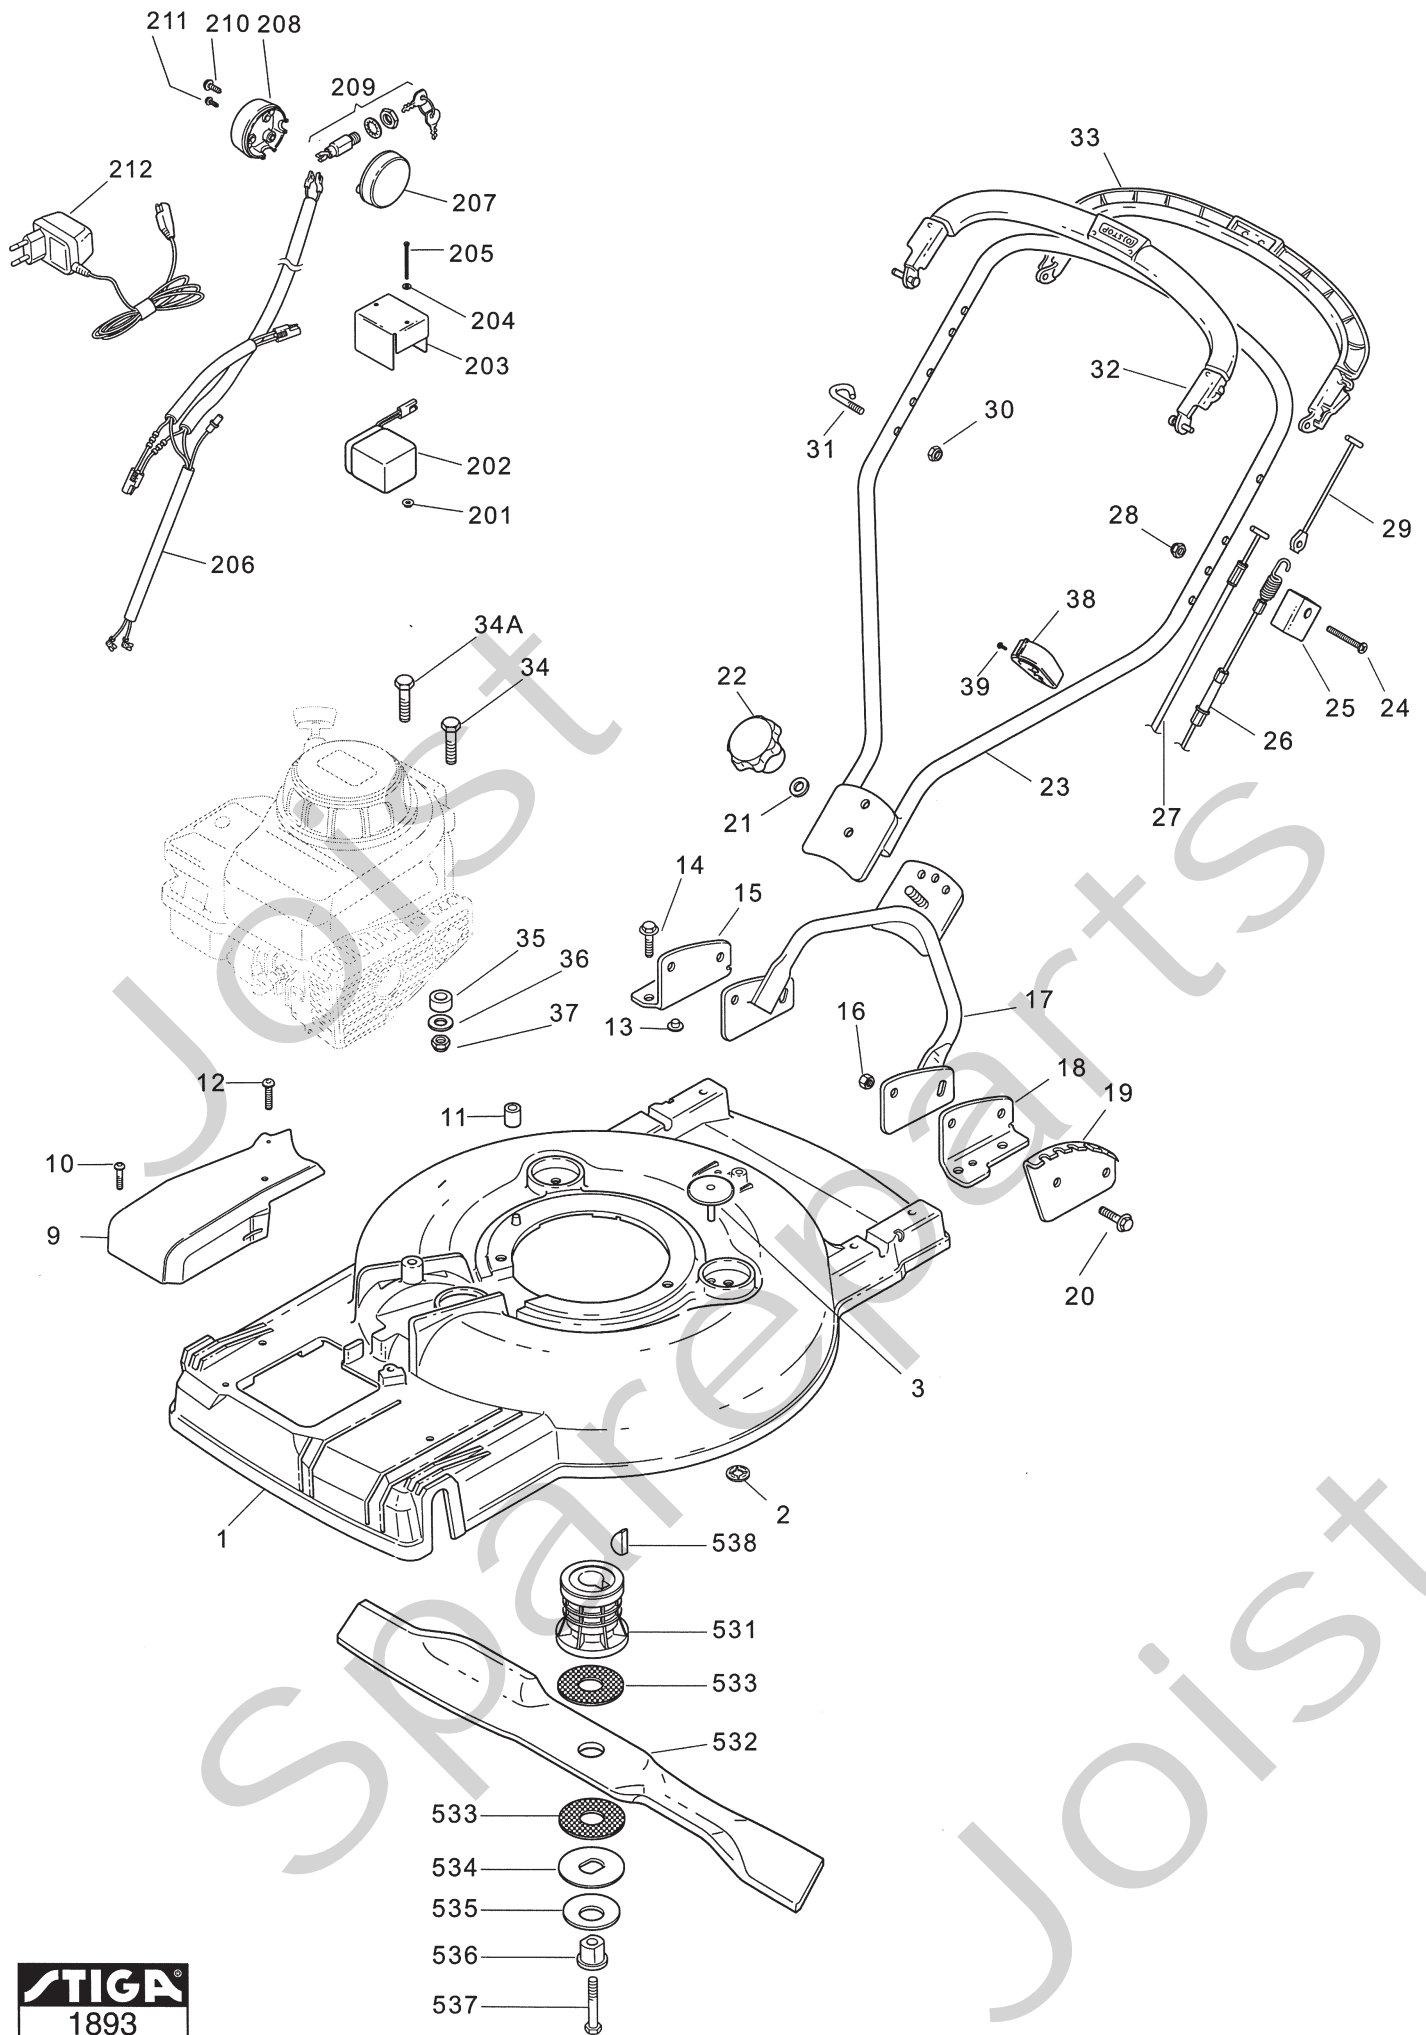

Genuine Spare Parts

Spareparts
Joist

Utgåva Issue		Bildnr Picture No		MULTICLIP 51S RENTAL MULTICLIP 51SE RENTAL CHASSI STYRE		MULTICLIP 51S RENTAL MULTICLIP 51SE RENTAL CHASSIS HANDLE		Sida Page
2005-12		1893						44
Pos. Fig.	Antal/Quantity			Art nr Part No	Benämning	Description	Sats Kit	Anmärkning Notes
	8786 -01	8798 -11						
1	1	1		1111-3196-05	Chassi- gul	Chassis- yellow		
2	2	2		9675-0012-02	Starlock	Locking washer		
3	2	2		1111-3095-01	Täckbricka- gul	Cap- yellow		
9	1	1		1111-3197-04	Transmissionskåpa- grå	Transm. cover- grey		
10	2	2		9943-0530-16	Skruv	Screw		
11	1	1		1111-2925-01	Slang	Rubber tube		
12	1	1		9943-0510-16	Skruv	Screw		
13	2	2		1111-1485-01	Plugg	Plug		
14	4	4		9942-0820-16	Skruv	Screw		
15	1	1		1111-1484-01	Styrfästning- hö	Handle attachm.- RH		
16	4	4		9799-0831-02	Mutter	Nut		
17	1	1		1111-2134-01	Styre- underdel	Handlebar- lower part		
18	1	1		1111-1483-01	Styrfästning- vä	Handle attachm.- LH		
19	1	1		1111-3486-01	Ställplatta	Adjusting plate		
20	4	4		9959-0816-16	Skruv	Screw		
21	1	1		1136-0015-01	Bricka	Washer		
22	1	1		1482-0163-01	Låsratt	Locking knob		
23	1	1		1111-2974-01	Styre- överdel	Handlebar- upper part		
24	1	1		9948-0640-16	Skruv	Screw		
25	1	1		1111-2969-01	Wirefäste	Cable attachment		
26	1	1		1111-3245-01	Kopplingswire	Clutch cable		
27	1	1		1111-2968-01	Motorbromswire	Engine brake cable		
28	1	1		9747-0631-02	Låsmutter	Lock nut		
29	1	1		1111-3246-01	Wire m.ögla	Cable w/loop		
30	1	1		9747-0631-02	Låsmutter	Lock nut		
31	1	1		1111-3063-01	Ögla	Eye link		
32	1	1		1111-2953-01	Manöverbygel	Control handle		
33	1	1		1111-2954-01	Manöverbygel	Control handle		
34	2	2		9997-0860-16	Skruv	Screw		
34 A	1	1		9997-0890-12	Skruv	Screw		
35	3	3		1111-3217-01	Distans	Spacer		
36	3	3		9699-0028-02	Planbricka	Flat washer		
37	3	3		9747-0831-02	Mutter	Lock nut		
38	1	1		1111-2018-01	Kabelhållare	Cable holder		
39	1	1		9836-9216-12	Skruv	Screw		
201		2		9747-0531-02	Mutter	Nut		
202		1		1136-1320-01	Batteri	Battery		
203		1		1111-3382-01	Hölje	Cover		
204		2		9699-0018-02	Bricka	Washer		
205		2		1136-1856-01	Skruv	Screw		
206		1		1136-1815-01	Kablage	Harness		
207		1		1111-2021-01	Lock	Cover		
208		1		1111-2020-01	Hus	Housing		
209		1		9400-0186-00	Tändningslås kpl	Starting switch assy		
209 A		1		1134-2848-01	• Tändningsnyckel	• Ignition key		
210		2		9838-9540-12	Skruv	Screw		
211		1		9836-9216-12	Skruv	Screw		
212		1		1136-1321-01	Batteriladdare	Charger		
531	1	1		1111-9126-01	Knivfäste	Blade holder		
532	1	1		1111-9132-01	Kniv	Blade		
533	2	2		1111-3480-01	Friktionsbricka	Friction washer		
534	1	1		1111-3481-01	Bricka	Washer		
535	1	1		1111-3482-01	Tallriksfjäder	Disc washer		
536	1	1		1111-3483-01	Bussning	Bushing		
537	1	1		9987-5270-12	Skruv	Screw		
538	1	1		9600-0014-00	Kil	Key		