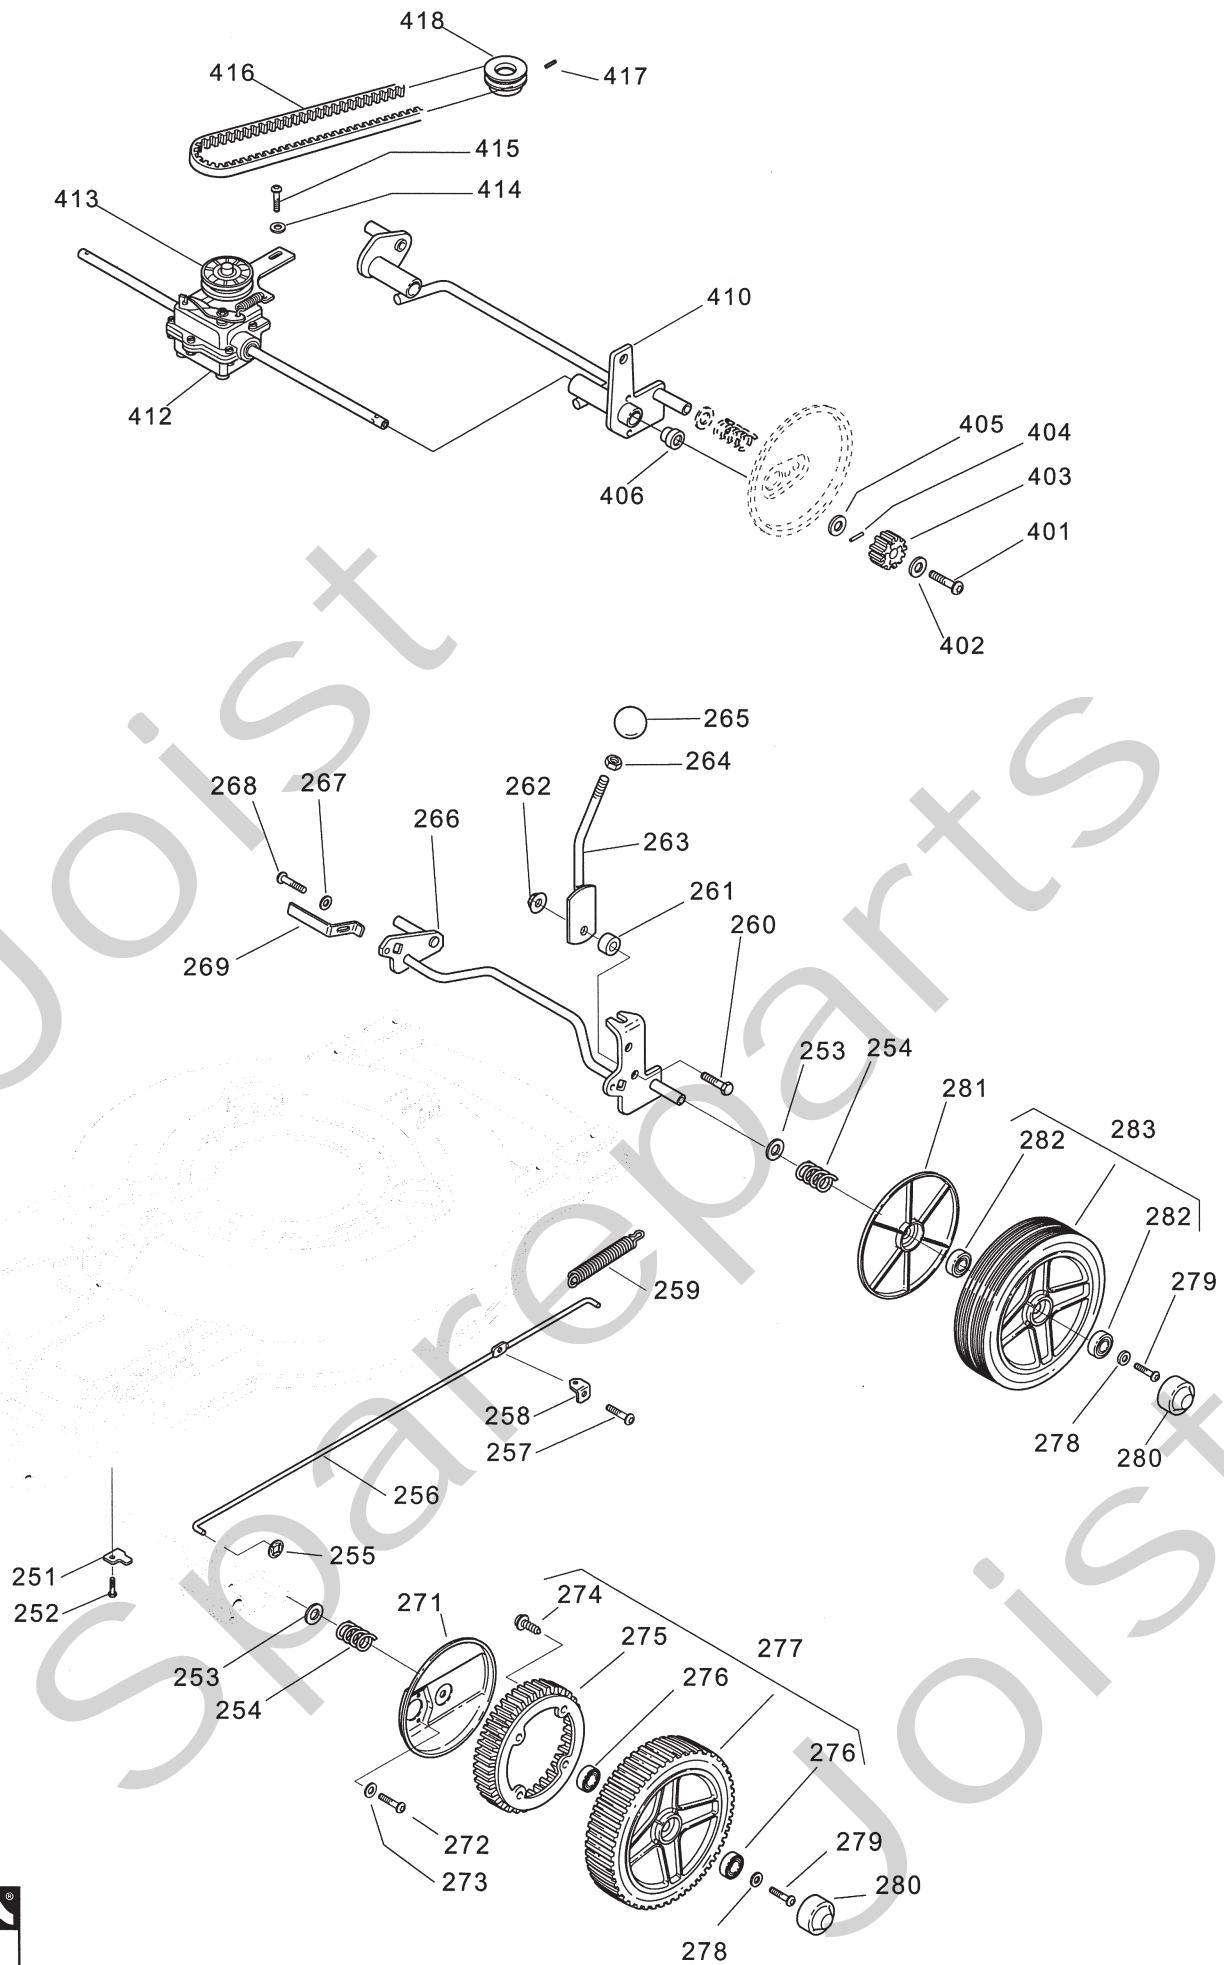

Utgåva Issue		Bildnr Picture No		MULTICLIP 51S RENTAL MULTICLIP 51SE RENTAL TRANSMISSION HJULUPPHÄNGNING		MULTICLIP 51S RENTAL MULTICLIP 51SE RENTAL TRANSMISSION WHEEL SUSPENSION		Sida Page	
2005-12		1894						46	
Pos. Fig.	Antal/Quantity			Art nr Part No	Benämning	Description	Sats Kit	Anmärkning Notes	
	8786 -01	8798 -11							
251	2	2		1111-2076-01	Överfall	Clamp.....			
252	4	4		9943-0612-16	Skruv	Screw.....			
253	4	4		9699-0037-02	Bricka	Washer.....			
254	4	4		1111-3060-01	Fjäder.....	Spring			
255	2	2		9675-0012-02	Starlock	Locking washer.....			
256	1	1		1111-2459-01	Dragstång.....	Tension rod			
257	1	1		9943-0510-16	Skruv	Screw			
258	1	1		1111-1844-01	Fäste	Holder			
259	1	1		1111-1842-01	Fjäder.....	Spring			
260	1	1		9997-0830-16	Skruv	Screw.....			
261	1	1		1111-1519-02	Distans	Spacer.....			
262	1	1		9739-0831-22	Mutter.....	Nut			
263	1	1		1111-2593-01	Spak	Lever			
264	1	1		9799-0831-02	Mutter.....	Nut			
265	1	1		9403-0036-70	Kula	Lever knob			
266	1	1		1111-3266-01	Bakaxel	Rear axle			
267	2	2		9699-0025-02	Planbricka.....	Washer.....			
268	2	2		9943-0610-16	Skruv	Screw			
269	2	2		1111-2653-01	Hjulrensare	Wheel cleaner			
271	2	2		1111-2108-01	Täckplåt.....	Cover plate			
272	4	4		9943-0610-16	Skruv	Screw			
273	4	4		9699-0025-02	Planbricka.....	Washer.....			
274	4	4		9841-0410-16	• Skruv	• Screw			
275	1	1		1111-2109-01	• Kuggkrans	• Gear ring			
276	2	2		9549-0001-00	• Kullager	• Ball bearing			
X 277	2	2		1111-2080-01	Hjul kpl	Wheel assy		Inkl. pos 274,275,276	
278	4	4		9699-0100-02	Bricka	Washer.....			
279	4	4		9943-0612-16	Skruv	Screw.....			
280	4	4		1111-2077-01	Navkapsel	Hub cap.....			
281	2	2		1111-2141-01	Täckbricka	Cover plate			
282	2	2		9549-0001-00	• Kullager	• Ball bearing			
X 283	2	2		1111-2116-01	Hjul m. lager	Wheel w. bearings.....		Inkl. pos 282	
401	2	2		9943-0612-16	Skruv	Screw.....			
402	2	2		9699-0100-02	Bricka	Washer.....			
403	2	2		1111-2600-02	Kugghjul	Gear wheel			
404	2	2		1111-2382-01	Cyl.pinne	Pin			
405	2	2		9699-0069-02	Planbricka.....	Flat washer.....			
406	2	2		1111-2337-01	Glidlager	Bearing.....			
410	1	1		1111-3087-01	Framaxel	Front axle			
412	1	1		1111-3252-01	Transmission kpl	Transmission assy		Inkl. pos 413	
413	1	1		1111-3203-01	• Remskiva.....	• Belt pulley			
414	1	1		9699-0018-02	Bricka	Washer.....			
415	1	1		9943-0516-16	Skruv	Screw.....			
416	1	1		1111-9113-01	Drivrem	Drive belt.....			
417	1	1		9910-0612-16	Stoppsskruv	Set screw			
418	1	1		1111-2915-01	Motorremskiva	Engine belt pulley.....