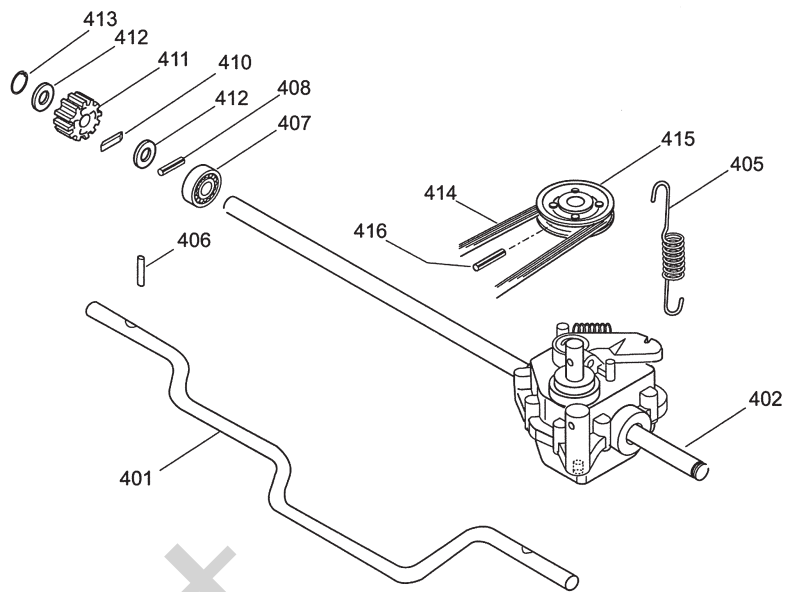

Utgåva Issue		Bildnr Picture No		COLLECTOR 45SE HJULUPPHÄNGNING	COLLECTOR 45SE WHEEL SUSPENSION	Sida Page		
2005-12		1920				106		
Pos. Fig.	Antal/Quantity			Art nr Part No	Benämning	Description	Sats Kit	Anmärkning Notes
	4398 -21							
302	2			1117-1213-01	Hålblåt	Sector		
303	2			9747-0831-02	Mutter	Lock nut		
304	6			9836-9516-12	Skruv	Screw		
305	2			9836-9512-12	Skruv	Screw		
306	2			1117-1131-01	Flänsmutter	Nut		
308	2			1117-1228-01	Inställningsspak	Adjusting lever		
309	2			1117-1376-01	Hjulsköld	Wheel lever		
310	2			1117-1182-01	Ansatsbult	Shoulder bolt		
311	2			9699-0062-02	Planbricka	Flat washer		
313	2			1111-3163-01	Hjul	Wheel		
314	2			1111-3164-01	Hjulbult	Wheel axle bolt		
315	2			1111-2804-01	Navkapsel- gul	Hub cap- yellow		
317	1			1117-1174-01	Höjdställningsspak	Height adjust lever		
318	2			1117-3256-01	Hjulsköld	Wheel protection cap		
321	2			1111-2665-01	Hjul kpl	Wheel assy		Inkl. pos 326
322	2			9699-0085-02	Planbricka	Flat washer		
323	2			1136-1397-01	Skruv	Screw		
324	2			1111-2815-01	Navkapsel- gul	Hub cap- yellow		
325	4			9694-0003-00	Bricka	Washer		
326	2			1111-3296-01	• Kullager	• Ball bearing		
327	4			9549-0053-00	Kullager	Ball bearing		
401	1			1117-1160-01	Bakaxel	Shaft- backside		
402	1			1136-1408-01	Transmission kpl	Transmission assy		
405	1			1117-1120-01	Fjäder	Spring		
406	2			9595-0212-00	Spännstift	Locating pin		
407	2			9549-0053-00	Kullager	Ball bearing		
408	2			9591-0011-00	Stift	Pin		
410	2			1111-3256-01	Drivkil	Drive key		
411	2			1111-3075-01	Kuggjul- plasthjul	Pinion- plastic wheel		
412	4			1111-2830-01	Stödbricka	Support washer		
413	2			1117-1083-01	Låsring	Safety ring		
414	1			1111-9114-01	Drivrem	Drive belt		
415	1			1117-3018-01	Remskiva	Pulley		
416	1			1136-0612-01	Stift	Pin		