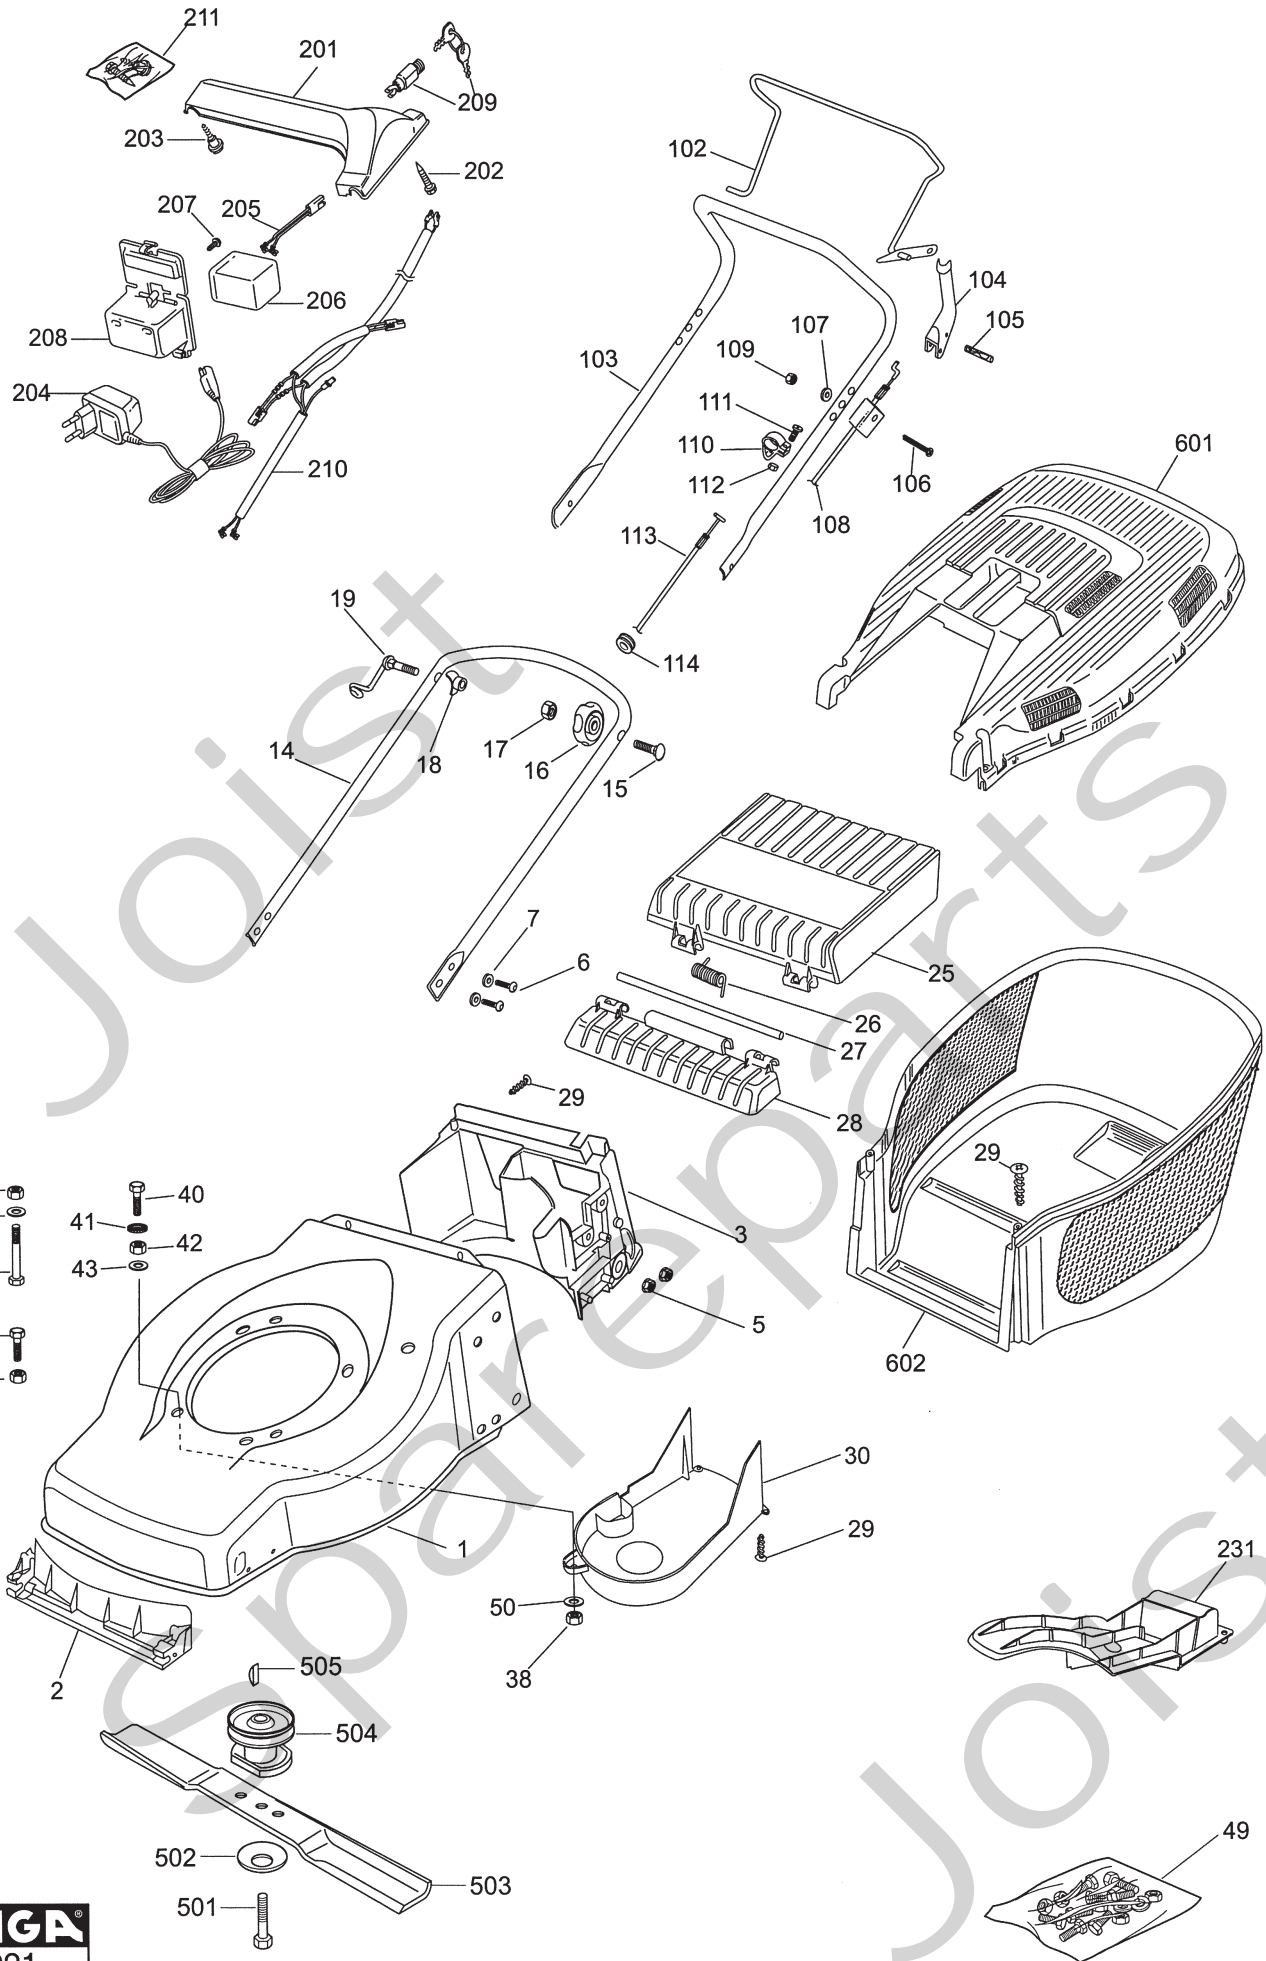

Utgåva Issue		Bildnr Picture No		COLLECTOR 45SE CHASSI STYRE		COLLECTOR 45SE CHASSIS HANDLE		Sida Page
2005-12		1921						104
Pos. Fig.	Antal/Quantity			Art nr Part No	Benämning	Description	Sats Kit	Anmärkning Notes
	4398 -21							
1	1			1117-1308-01	Kåpa- gul	Deck- yellow		
2	1			1117-3007-01	Ledplåt- främre	Baffle- front		
3	1			1117-3008-01	Ledplåt- bakre	Baffle- rear		
5	4			1117-1131-01	Flänsmutter	Nut		
6	4			1117-1364-01	Skruv	Screw		
7	4			9699-0028-02	Planbricka	Flat washer		
14	1			1136-1411-01	Styre- underdel	Handlebar- lower part		
15	1			1136-0620-01	Skruv	Screw		
16	2			1117-3194-01	Lås ratt	Locking knob		
17	2			9799-0831-02	Mutter	Nut		
18	2			1136-0693-01	Bricka	Washer		
19	1			1136-0747-01	Skruv m. ögla	Screw w. loop		
25	1			1117-1156-01	Lucka- gul	Rear flap- yellow		
26	1			1117-1126-01	Fjäder	Spring- rear flap		
27	1			1117-1143-01	Axel	Shaft		
28	1			1117-1155-01	Luckinfästning- gul	Flap holder- yellow		
29	6			9836-9516-12	Skruv	Screw		
30	1			1117-1147-01	Transmissionskåpa	Transmission cap		
36	2			9997-0830-16	Skruv	Screw		
37	1			9739-0831-22	Mutter	Nut		
38	2			9747-0831-02	Mutter	Lock nut		
39	1			9699-0028-02	Planbricka	Flat washer		
40	1			1136-1886-01	Skruv	Screw		
41	1			9678-0009-02	Låsbricka	Lock washer		
42	1			9799-0831-02	Mutter	Nut		
43	1			9699-0062-02	Planbricka	Flat washer		
49	1			1136-1415-01	Mont.sats	Assy kit		
50	1			1136-0309-01	Bricka	Washer		
102	1			1136-1409-01	Manöverbygel	Control lever		
103	1			1136-1414-01	Styre- överdel	Handlebar- upper part		
104	1			1117-3221-01	Manöverbygel	OPC lever		
105	1			9595-0258-00	Spännstift	Locating pin		
106	1			9997-0635-12	Skruv	Screw		
107	1			9699-0025-02	Planbricka	Washer		
108	1			1136-1512-01	Motorbromswire	Engine brake cable		
109	1			9799-0631-02	Mutter	Nut		
110	1			1117-1114-01	Wirehållare	Support		
111	1			9865-0616-16	Skruv	Screw		
112	1			9799-0631-02	Mutter	Nut		
113	1			1136-1407-01	Kopplingswire	Clutch cable		
114	1			1136-1399-01	Kabelhylsa	Cable protector		
201	1			1136-1336-01	Panel	Dashboard		
202	1			9847-8038-16	Skruv	Screw		
203	1			1136-0708-01	Skruv	Screw		
204	1			1136-1321-01	Batteriladdare	Charger		
205	1			1136-1401-01	Batterikabel	Battery cable		
206	1			1136-1398-01	Batteri	Battery		
207	1			9836-9216-12	Skruv	Screw		
208	1			1111-3339-01	Batteribox	Battery holder		
209	1			9400-0186-00	Tändningslås kpl	Starting switch assy		
209A	1			1134-2848-01	• Tändningsnyckel	• Ignition key		
210	1			1136-0625-01	Startkabel	Start cable		
211	1			1136-1887-01	Skruvsats- panel	Screw set- dashboard		
231	1			1117-3001-01	Mulcherplugg	Mulch plug		
501	1			9987-5251-12	Skruv	Screw		
502	1			1117-1065-01	Tallriksbricka	Spring washer		
503	1			1111-9116-01	Kniv	Blade		
504	1			1111-9074-01	Knivfäste	Blade holder		
505	1			9600-0014-00	Kil	Key		
601	1			1117-1157-01	Uppsamlarlock- gul	Grassbag cover- yellow		
602	1			1117-1218-01	Uppsamlare- underdel	Lower grass bag