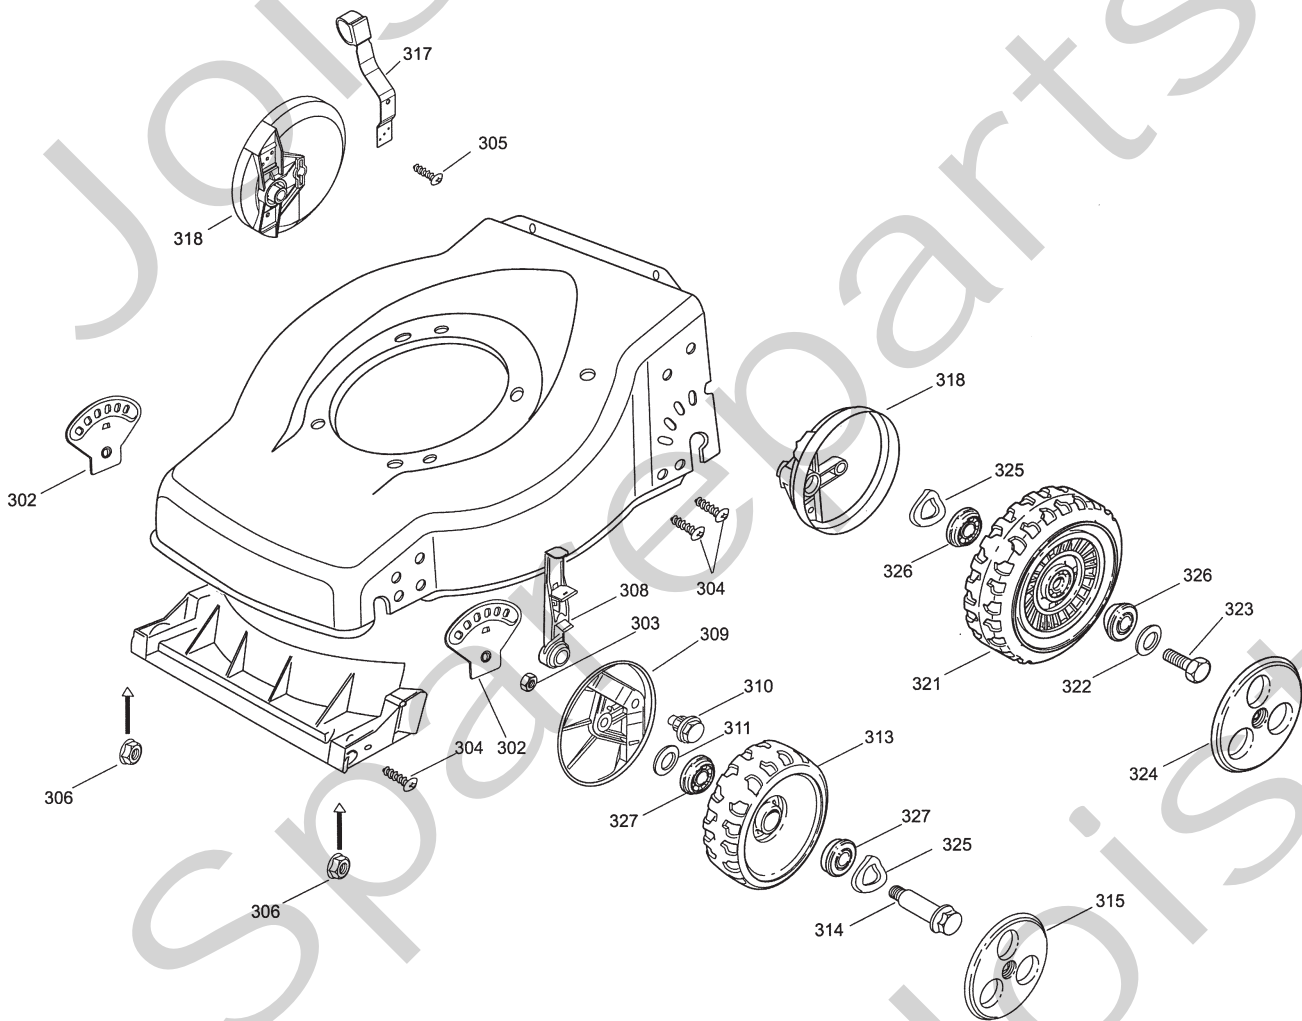

Utgåva Issue		Bildnr Picture No		COLLECTOR 45SE HJULUPPHÄNGNING	COLLECTOR 45SE WHEEL SUSPENSION	Sida Page		
2005-12		1920				106		
Pos. Fig.	Antal/Quantity			Art nr Part No	Benämning	Description	Sats Kit	Anmärkning Notes
	4398 -21							
302	2			1117-1213-01	Hålblåt	Sector		
303	2			9747-0831-02	Mutter	Lock nut		
304	6			9836-9516-12	Skruv	Screw		
305	2			9836-9512-12	Skruv	Screw		
306	2			1117-1131-01	Flänsmutter	Nut		
308	2			1117-1228-01	Inställningsspak	Adjusting lever		
309	2			1117-1376-01	Hjulsköld	Wheel lever		
310	2			1117-1182-01	Ansatsbult	Shoulder bolt		
311	2			9699-0062-02	Planbricka	Flat washer		
313	2			1111-3163-01	Hjul	Wheel		
314	2			1111-3164-01	Hjulbult	Wheel axle bolt		
315	2			1111-2804-01	Navkapsel- gul	Hub cap- yellow		
317	1			1117-1174-01	Höjdställningsspak	Height adjust lever		
318	2			1117-3256-01	Hjulsköld	Wheel protection cap		
321	2			1111-2665-01	Hjul kpl	Wheel assy		Inkl. pos 326
322	2			9699-0085-02	Planbricka	Flat washer		
323	2			1136-1397-01	Skruv	Screw		
324	2			1111-2815-01	Navkapsel- gul	Hub cap- yellow		
325	4			9694-0003-00	Bricka	Washer		
326	2			1111-3296-01	• Kullager	• Ball bearing		
327	4			9549-0053-00	Kullager	Ball bearing		
401	1			1117-1160-01	Bakaxel	Shaft- backside		
402	1			1136-1408-01	Transmission kpl	Transmission assy		
405	1			1117-1120-01	Fjäder	Spring		
406	2			9595-0212-00	Spännstift	Locating pin		
407	2			9549-0053-00	Kullager	Ball bearing		
408	2			9591-0011-00	Stift	Pin		
410	2			1111-3256-01	Drivkil	Drive key		
411	2			1111-3075-01	Kuggjul- plasthjul	Pinion- plastic wheel		
412	4			1111-2830-01	Stödbricka	Support washer		
413	2			1117-1083-01	Låsring	Safety ring		
414	1			1111-9114-01	Drivrem	Drive belt		
415	1			1117-3018-01	Remskiva	Pulley		
416	1			1136-0612-01	Stift	Pin		