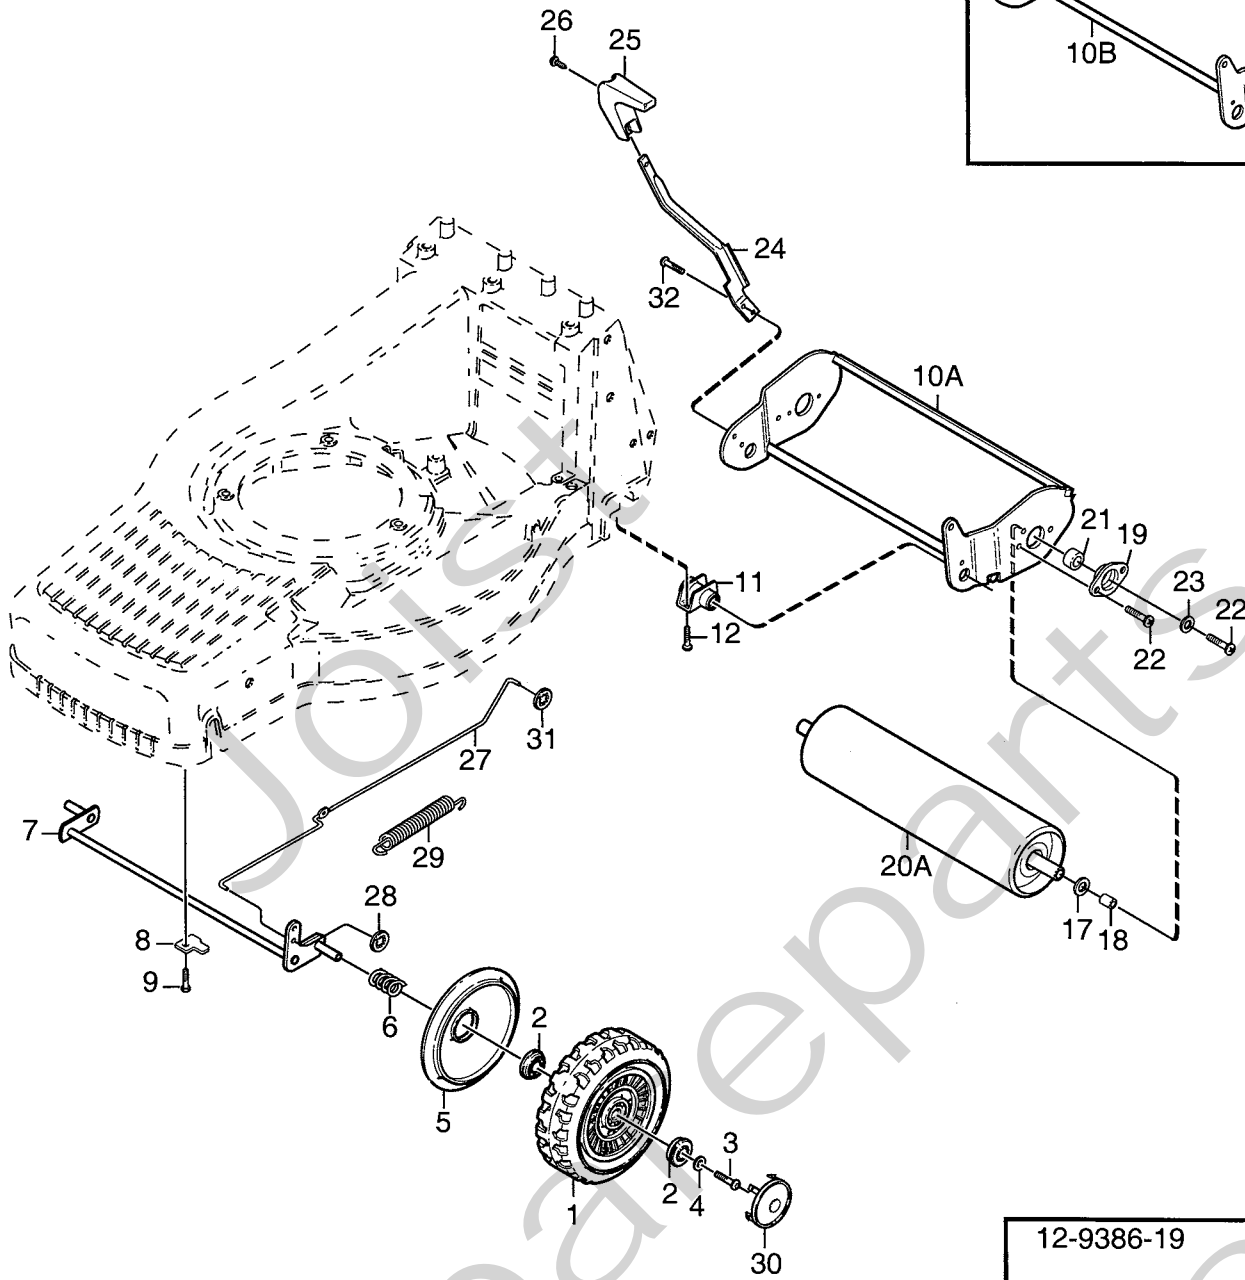

Utgåva Issue		Bildnr Picture No		TURBO 48S- 55S ROLLER HJULUPPHÄNGNING		TURBO 48S- 55S ROLLER WHEEL SUSPENSION		Sida Page	
2004-12		1574A						216	
Pos. Fig.	Antal/Quantity			Art nr Part No	Benämning	Description	Sats Kit	Anmärkning Notes	
	5386	9386							
1	2	2		1111-2784-01	Hjul kpl	Wheel assy			
2	2	2		1111-3296-01	. Kullager	. Ball bearing			
3	2	2		9943-0612-16	Skruv	Screw			
4	2	2		9699-0100-02	Bricka	Washer			
5	2	2		1111-2785-01	Täckbricka	Wheel cover			
6	2	2		1111-1138-01	Fjäder	Spring			
7	1			1111-3466-01	Framaxel	Front axle			
7		1		1111-3466-02	Framaxel	Front axle			
8	2	2		1111-1504-01	Överfall	Retainer			
9	2	2		9947-0616-16	Skruv	Screw			
10A	1			1111-3522-01	Vagga	Rocker			
10B		1		1111-3523-01	Vagga	Rocker			
11	2	2		1111-2814-01	Bussning	Bushing			
12	4	4		9947-0616-16	Skruv	Screw			
17	1	1		9699-0121-02	Planbricka	Flat washer			
18	1	1		1111-3467-01	Distans	Spacer			
19	2	2		1111-3434-01	Lagerhållare	Bearing holder			
20A	1			1111-3429-01	Rulle	Roller			
20B		1		1111-3430-01	Rulle	Roller			
21	2	2		9549-0055-01	Kullager	Ball bearing			
22	5	5		9943-0612-16	Skruv	Screw			
23	1	1		9699-0060-02	Planbricka	Flat washer			
24	1	1		1111-3425-01	Spak	Lever			
25	1	1		1111-2445-01	Handtag	Grip			
26	1	1		9838-9516-12	Skruv	Screw			
27	1			1111-3414-01	Dragstång	Tie rod			
27		1		1111-3415-01	Dragstång	Tie rod			
28	1	1		9675-0011-00	Starlock	Starlock			
29	1	1		1111-2819-01	Fjäder	Spring			
30	2	2		1111-3443-01	Navkapsel- silver	Hub cap- silver			
31	1	1		9672-0007-09	Starlock	Starlock washer			
32	2	2		9947-0616-16	Skruv	Screw