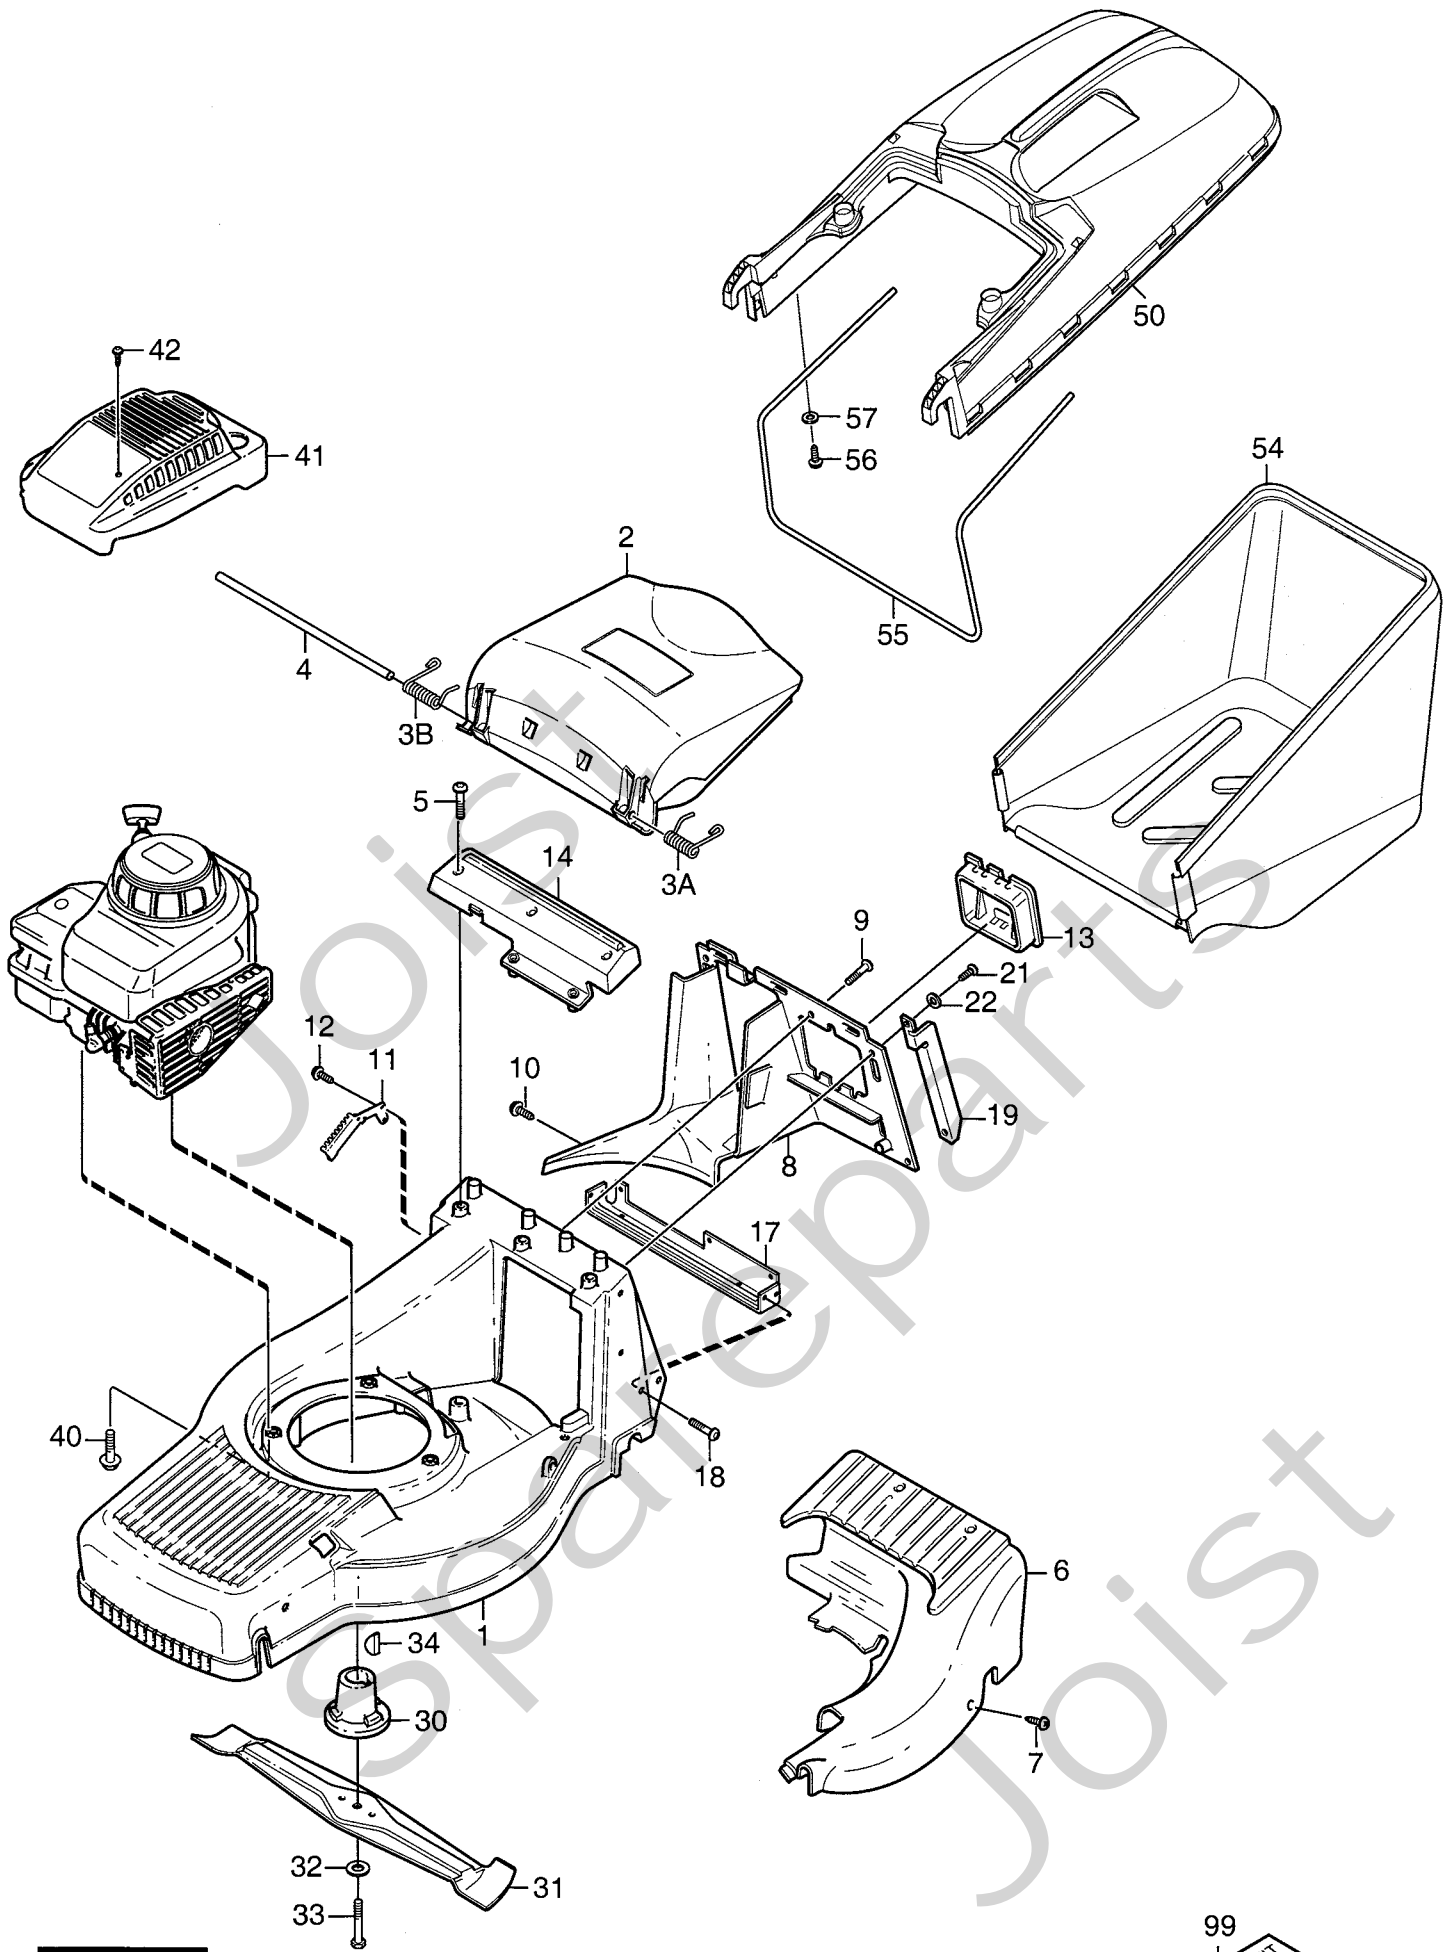

Utgåva Issue		Bildnr Picture No		TURBO 48S- 55S ROLLER CHASSI		TURBO 48S- 55S ROLLER CHASSIS		Sida Page	
2004-12		1571A						210	
Pos. Fig.	Antal/Quantity			Art nr Part No	Benämning	Description	Sats Kit	Anmärkning Notes	
	5386	9386							
1	1			1111-3410-01	Chassi- gul	Chassis- yellow		Pos. 3 - 4 incl.	
1		1		1111-3411-01	Chassi- gul	Chassis- yellow			
2	1	1		1111-3529-01	Lucka- gul	Flap- yellow			
3A	1	1		1111-3531-01	• Fjäder- vä	• Spring- LH			
3B	1	1		1111-3530-01	• Fjäder- hö	• Spring- RH			
4	1	1		1111-3532-01	• Axel	• Pivot rod			
5	3	3		9947-0616-16	Skruv	Screw			
6	1			1111-2794-01	Täckkåpa- gul	Cover- yellow			
6		1		1111-3019-01	Täckkåpa- gul	Cover- yellow			
7	3	3		9838-9522-12	Skruv	Screw			
8	1	1		1111-3412-01	Bakstam	Rear attachment			
9	1	1		9947-0616-16	Skruv	Screw			
10	1	1		9838-9522-12	Skruv	Screw			
11	1	1		1111-3548-02	Höjdsegment	Height sector			
12	2	2		9838-9522-12	Skruv	Screw			
13	1	1		1111-2927-01	Batterihållare	Battery holder			
14	1	1		1111-3533-01	Fäste- täckkåpa	Cover attachment			
17	1	1		1111-3524-01	Stag	Strut			
18	4	4		9943-0620-16	Skruv	Screw			
19	1	1		1111-3568-01	Fästplåt- vä	Plate- LH			
19	1	1		1111-3568-02	Fästplåt- hö	Plate- RH	Not ill.		
21	5	5		9840-7916-16	Skruv	Screw			
22	3	3		9699-0087-02	Planbricka	Flat washer			
30	1	1		1111-9070-01	Knivfäste	Blade holder			
31	1			1111-9090-01	Kniv	Blade			
31		1		1111-9091-01	Kniv	Blade			
32	1	1		9696-0011-01	Bricka	Washer			
33	1	1		9987-5251-12	Skruv	Screw			
34	1	1		9600-0014-00	Kil	Key			
40	3	3		9955-3732-12	Skruv	Screw			
41	1	1		1111-3352-01	Motorkåpa- svart	Engine cover- black			
42	2	2		9500-9907-01	Skruv	Screw			
50	1	1		1111-3525-01	Uppsamlarlock- gul	Top collector- yellow			
54	1	1		1111-3528-01	Uppsamlarpåse- svart	Collecting bag- black			
55	1	1		1111-3526-01	Trådbygel	Wire clamp			
56	2	2		9838-9522-12	Skruv	Screw			
57	2	2		9699-0100-02	Bricka	Washer			
99	1	1		1111-3588-04	Dekalsats	Label kit	STIGA