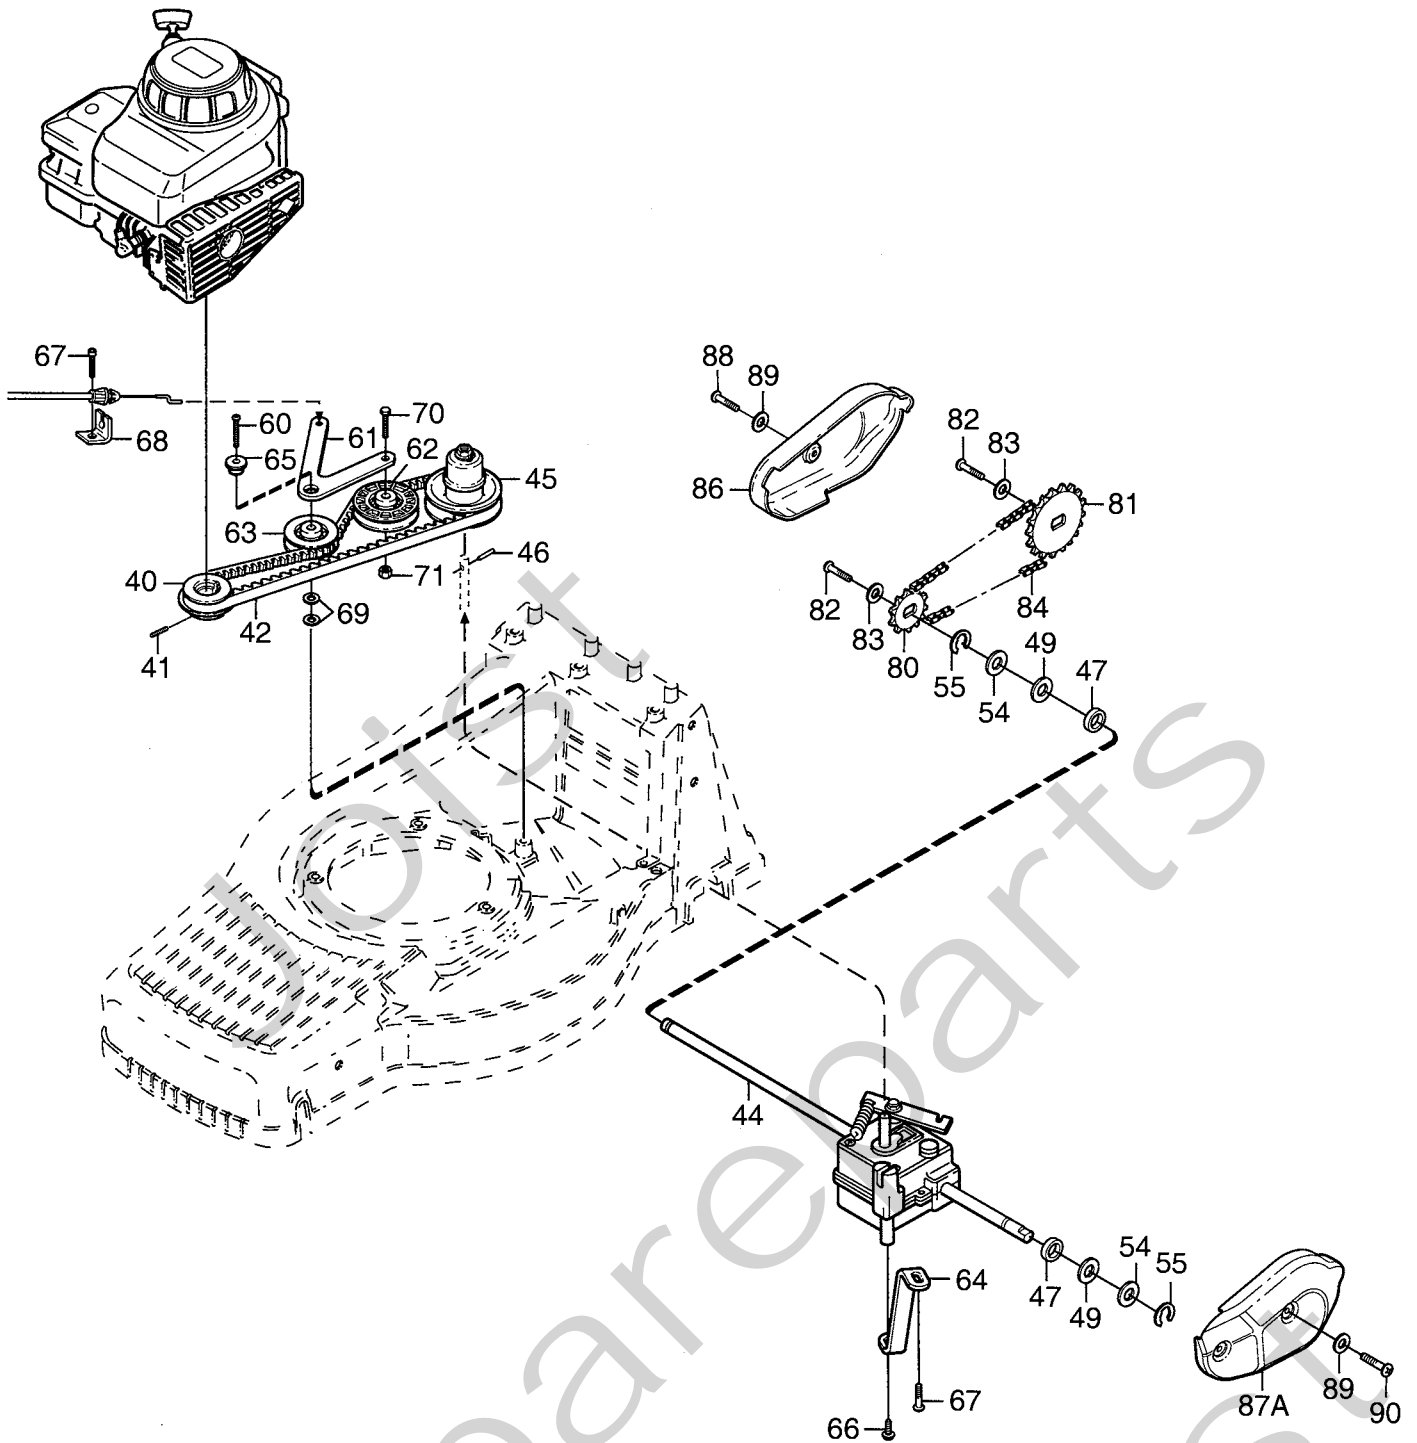

Utgåva Issue		Bildnr Picture No		TURBO 48S- 55S ROLLER STYRE REGLAGE		TURBO 48S- 55S ROLLER HANDLE CONTROLS		Sida Page	
2004- 12		1572						212	
Pos. Fig.	Antal/Quantity			Art nr Part No	Benämning	Description	Sats Kit	Anmärkning Notes	
	5386	9386							
1	2	2		9403-0043-70	Plugg .....	Plug .....			
2	1	1		1111-3538-01	Styre-överdel .....	Handle- upper .....			
3	2	2		1111-3537-01	Styre-underdel .....	Handle- lower .....			
4A	1	1		1111-3549-01	Styrinfästning-vå .....	Handle bracket- LH .....			
4B	1	1		1111-3549-02	Styrinfästning-hö .....	Handle bracket- RH .....			
5	4	4		9997-0820-16	Skruv .....	Screw .....			
6	4	4		9699-0056-02	Planbricka .....	Flat washer .....			
7	4	4		9739-0831-22	Mutter .....	Nut .....			
8	2	2		1117-3194-01	Lås ratt .....	Locking knob .....			
9	2	2		9799-0831-02	Mutter .....	Nut .....			
10	2	2		9699-0028-02	Planbricka .....	Flat washer .....			
11	2	2		9898-0845-12	Skruv .....	Screw .....			
12	2	2		9997-0825-16	Skruv .....	Screw .....			
13	1	1		1111-3578-01	Ögla .....	Eyelink .....			
14	2	2		1111-3554-01	Bussning .....	Bushing .....			
15	2	2		9799-0831-02	Mutter .....	Nut .....			
16	6	6		9699-0056-02	Planbricka .....	Flat washer .....			
17	1	1		1111-3577-01	Axel .....	Shaft .....			
18	1	1		1111-3576-01	Rör .....	Tube .....			
19	2	2		9799-0831-02	Mutter .....	Nut .....			
20	1	1		9799-0631-02	Mutter .....	Nut .....			
21	1	1		1111-3063-01	Ögla .....	Eye link .....			
22	2	2		1111-3583-01	Hylsa .....	Collar .....			
30	1	1		9948-0640-16	Skruv .....	Screw .....			
31	1	1		9747-0631-02	Låsmutter .....	Lock nut .....			
32	1	1		1111-2953-01	Manöverbygel .....	Control handle .....			
33	1	1		1111-2968-02	Motorbromswire .....	Engine brake cable .....			
33	1	1		1111-2968-05	Motorbromswire .....	Engine brake cable .....			
34	2	2		1111-2018-01	Kabelhållare .....	Cable holder .....			
35	2	2		9836-9216-12	Skruv .....	Screw .....			
38	1	1		1111-2954-01	Manöverbygel .....	Control handle .....			
39	1	1		1111-3388-01	Kopplingswire .....	Clutch cable .....			
40	1	1		1111-2969-01	Wirefäste .....	Cable attachment .....			
41	1	1		1111-2971-01	Variatorreglage .....	Variator control .....			
41	1	1		1111-2971-03	Variatorreglage .....	Variator control .....			
41A	1	1		1111-2941-01	• Reglageknopp .....	• Knob .....			
41B	2	2		9838-9522-12	• Skruv .....	• Screw .....			
42	2	2		9838-9540-12	Skruv .....	Screw .....			
80	1	1		1111-3569-02	Tillbehörspåse .....	Accessory bag .....			
81	1	1		1111-2921-01	• Tändstiftsnyckel .....	• Spark plug wrench .....		Pos 81 - 84 incl.	
82	1	1		1111-2113-01	• Vridpinne .....	• Rod .....			
83	2	2		9403-0113-00	• Mutterhatt .....	• Nut cap .....			
84	2	2		9579-0008-00	• Buntband .....	• Cable holder .....			