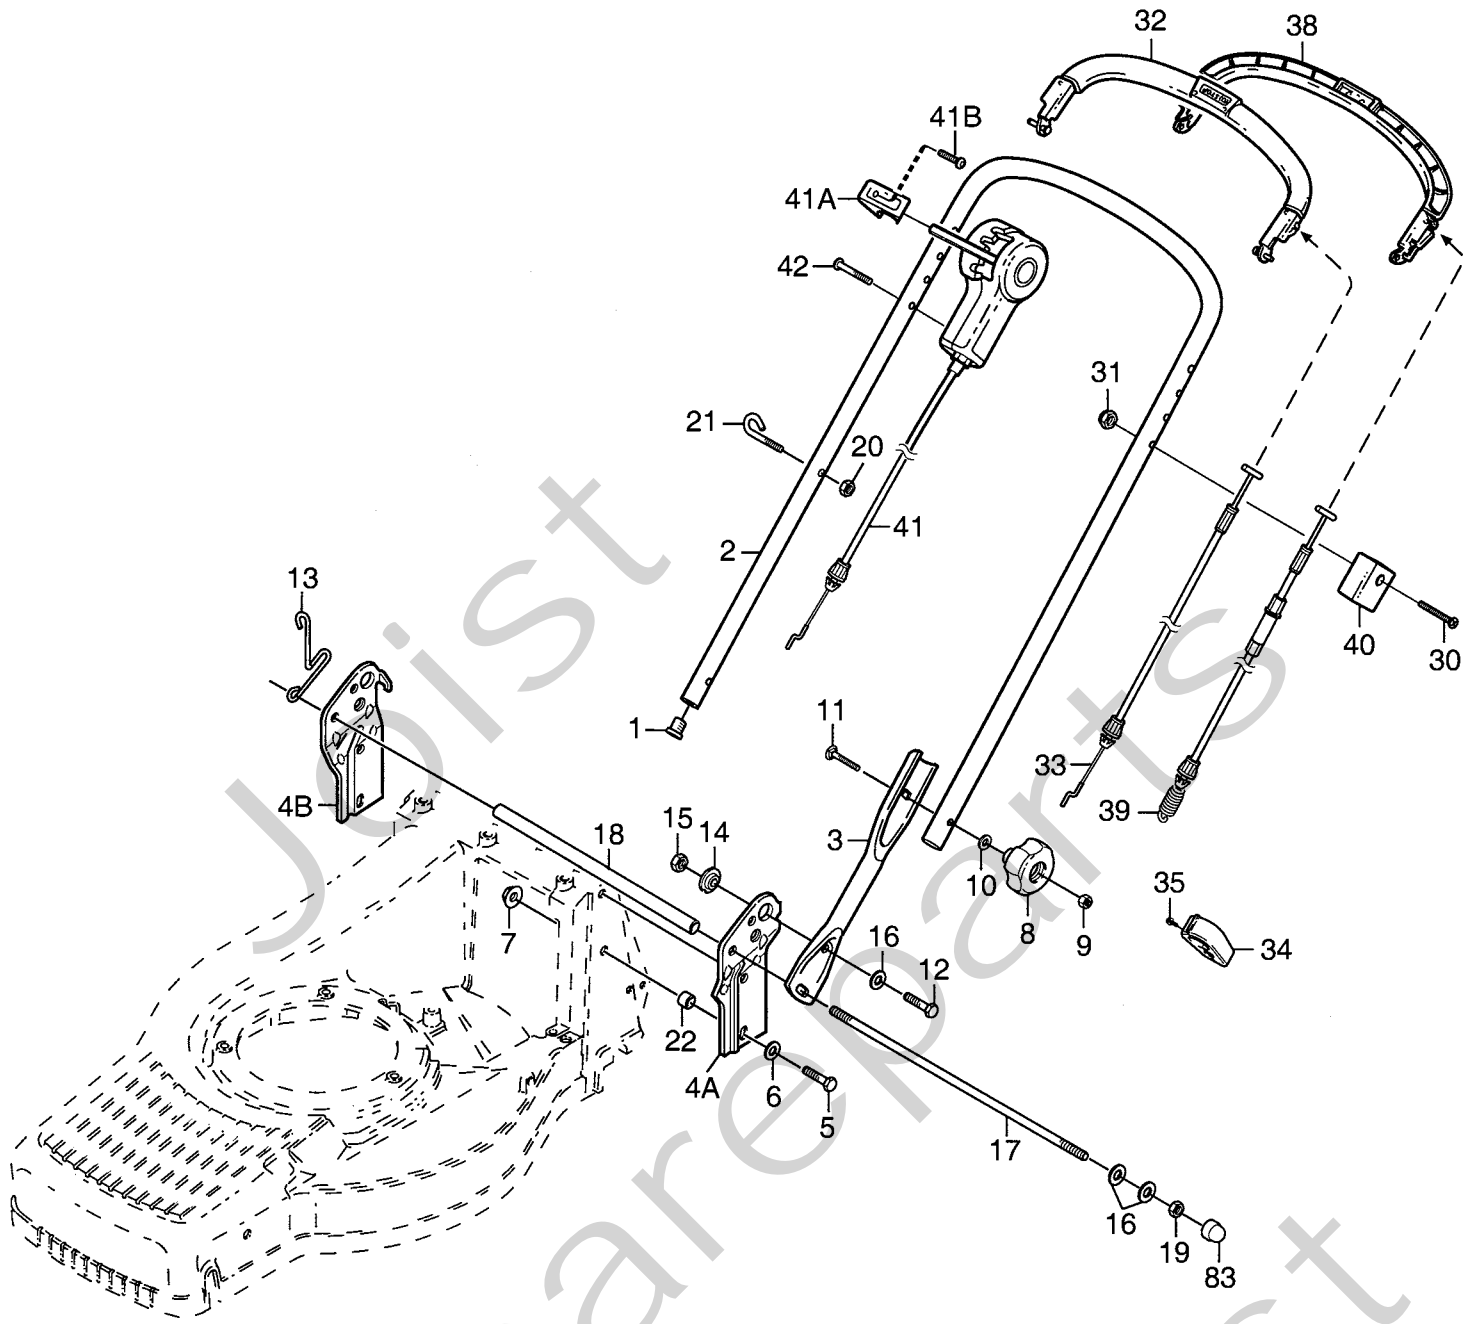

Utgåva Issue		Bildnr Picture No		TURBO 48S- 55S ROLLER STYRE REGLAGE		TURBO 48S- 55S ROLLER HANDLE CONTROLS		Sida Page	
2004- 12		1572						212	
Pos. Fig.	Antal/Quantity			Art nr Part No	Benämning	Description	Sats Kit	Anmärkning Notes	
	5386	9386							
1	2	2		9403-0043-70	Plugg .....	Plug .....			
2	1	1		1111-3538-01	Styre-överdel .....	Handle- upper .....			
3	2	2		1111-3537-01	Styre-underdel .....	Handle- lower .....			
4A	1	1		1111-3549-01	Styrinfästning-vå .....	Handle bracket- LH .....			
4B	1	1		1111-3549-02	Styrinfästning-hö .....	Handle bracket- RH .....			
5	4	4		9997-0820-16	Skruv .....	Screw .....			
6	4	4		9699-0056-02	Planbricka .....	Flat washer .....			
7	4	4		9739-0831-22	Mutter .....	Nut .....			
8	2	2		1117-3194-01	Lås ratt .....	Locking knob .....			
9	2	2		9799-0831-02	Mutter .....	Nut .....			
10	2	2		9699-0028-02	Planbricka .....	Flat washer .....			
11	2	2		9898-0845-12	Skruv .....	Screw .....			
12	2	2		9997-0825-16	Skruv .....	Screw .....			
13	1	1		1111-3578-01	Ögla .....	Eyelink .....			
14	2	2		1111-3554-01	Bussning .....	Bushing .....			
15	2	2		9799-0831-02	Mutter .....	Nut .....			
16	6	6		9699-0056-02	Planbricka .....	Flat washer .....			
17	1	1		1111-3577-01	Axel .....	Shaft .....			
18	1	1		1111-3576-01	Rör .....	Tube .....			
19	2	2		9799-0831-02	Mutter .....	Nut .....			
20	1	1		9799-0631-02	Mutter .....	Nut .....			
21	1	1		1111-3063-01	Ögla .....	Eye link .....			
22	2	2		1111-3583-01	Hylsa .....	Collar .....			
30	1	1		9948-0640-16	Skruv .....	Screw .....			
31	1	1		9747-0631-02	Låsmutter .....	Lock nut .....			
32	1	1		1111-2953-01	Manöverbygel .....	Control handle .....			
33	1	1		1111-2968-02	Motorbromswire .....	Engine brake cable .....			
33	1	1		1111-2968-05	Motorbromswire .....	Engine brake cable .....			
34	2	2		1111-2018-01	Kabelhållare .....	Cable holder .....			
35	2	2		9836-9216-12	Skruv .....	Screw .....			
38	1	1		1111-2954-01	Manöverbygel .....	Control handle .....			
39	1	1		1111-3388-01	Kopplingswire .....	Clutch cable .....			
40	1	1		1111-2969-01	Wirefäste .....	Cable attachment .....			
41	1	1		1111-2971-01	Variatorreglage .....	Variator control .....			
41	1	1		1111-2971-03	Variatorreglage .....	Variator control .....			
41A	1	1		1111-2941-01	• Reglageknopp .....	• Knob .....			
41B	2	2		9838-9522-12	• Skruv .....	• Screw .....			
42	2	2		9838-9540-12	Skruv .....	Screw .....			
80	1	1		1111-3569-02	Tillbehörspåse .....	Accessory bag .....			
81	1	1		1111-2921-01	• Tändstiftsnyckel .....	• Spark plug wrench .....		Pos 81 - 84 incl.	
82	1	1		1111-2113-01	• Vridpinne .....	• Rod .....			
83	2	2		9403-0113-00	• Mutterhatt .....	• Nut cap .....			
84	2	2		9579-0008-00	• Buntband .....	• Cable holder .....			