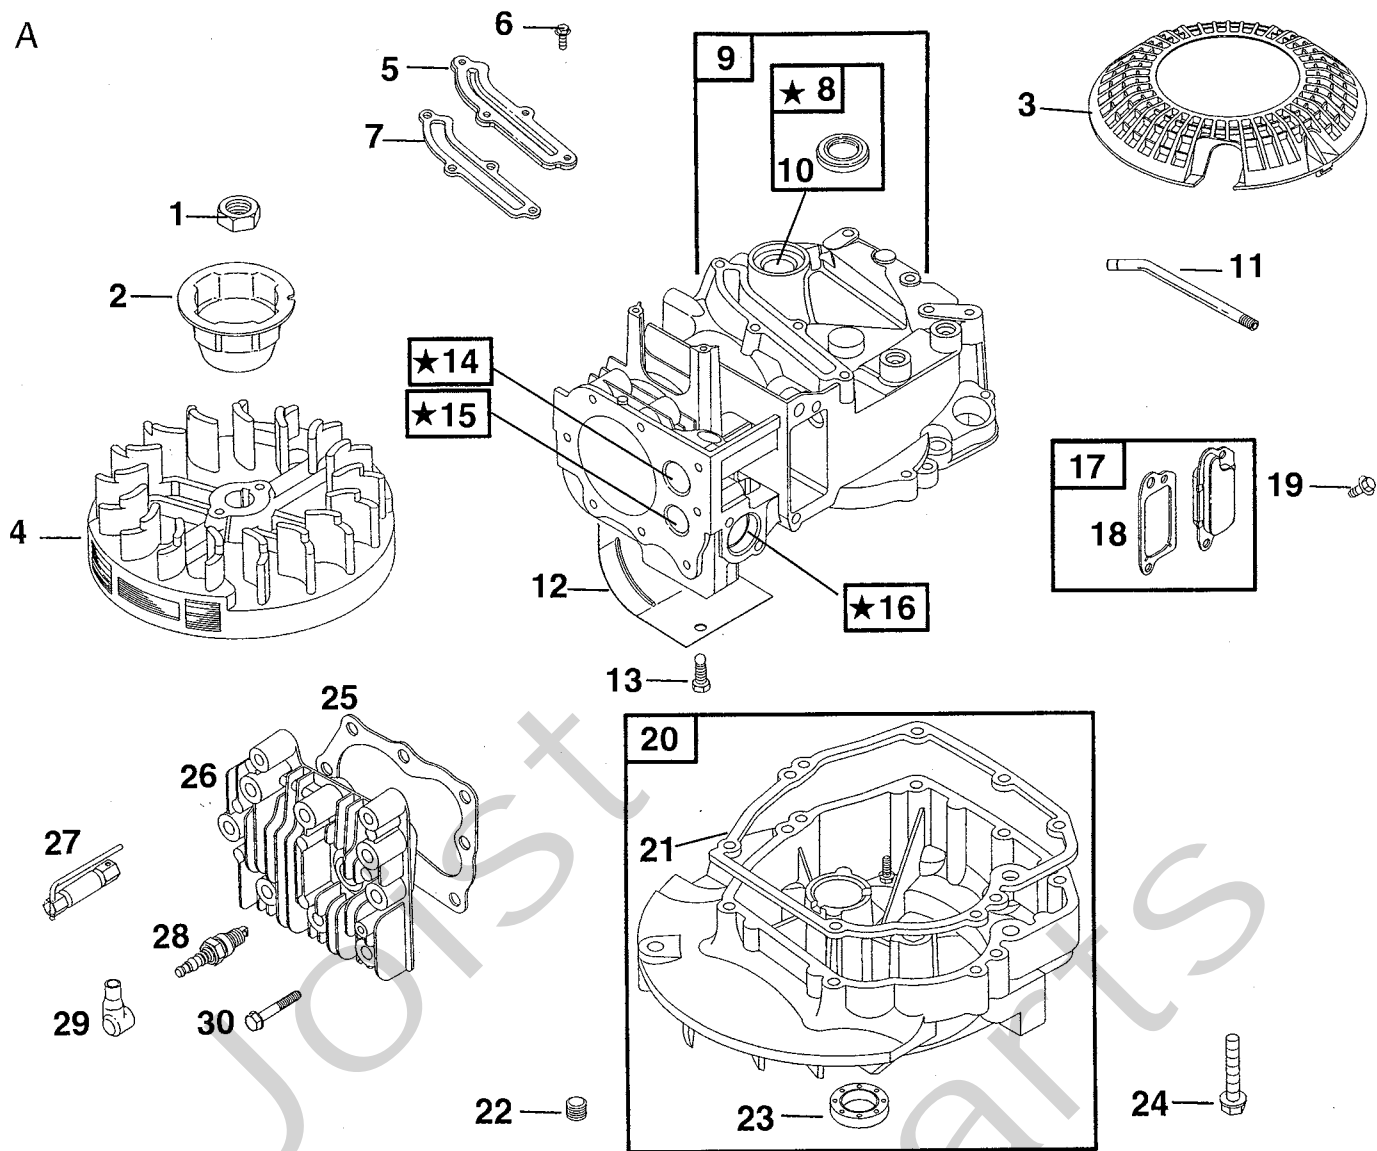

A

Utgåva Issue 2004-12		Bildnr Picture No 1274		BRIGGS & STRATTON 12H802, 12H807 CYLINDER VEVAXEL		BRIGGS & STRATTON 12H802, 12H807 CYLINDER CRANKSHAFT		Sida Page 392	
Pos. Fig.	Antal/Quantity				Art nr Part No	Benämning	Description	Sats Kit	Anmärkning Notes
	12H 802- 1935	12H 807- 1936	12H 802- 1966	12H 807- 1992					
A01	1	1	1	1	690662	Mutter.....	Flywheel nut.....		
A02	1	1	1	1	695161	Svånghjuls kopp.....	Flywheel cup.....		
A03	1	1	1	1	691919	Skydd.....	Rewind guard.....		
A04		1		1	691987	Svånghjul.....	Flywheel.....		
A04	1		1		692315	Svånghjul.....	Flywheel.....		
A05	1	1	1		692342	Lock.....	Cover.....		
X A05				1	697734	Lock.....	Cover.....		
A06	4	4	4	4	690345	Skruv.....	Screw.....		
A07	1	1	1	1	691879	Packning.....	Gasket.....		
A08	1	1	1	1	399269	• Bussning.....	• Bushing.....		
A09	1	1	1	1	697322	Cylinder kpl.....	Cylinder assy.....		
A10	1	1	1	1	299819	Tätningring.....	Oil seal.....		
A11			1		499675	Ventilationsrör.....	Breather tube.....		
A11	1	1		1	691781	Ventilationsrör.....	Breather tube.....		
A12	1	1	1	1	690450	Cylinderskydd.....	Cylinder shield.....		
A13	1	1	1	1	690345	Skruv.....	Screw.....		
A14	1	1	1	1	691155	• Ventilsåte- insug.....	• Valve seat- intake.....		
A15	1	1	1	1	690380	• Ventilsåte- utblås.....	• Valve seat- exhaust.....		
A16	1	1	1	1	262001	• Ventilstyrning- utblås.....	• Valve guide- exhaust.....		
A16	1	1	1	1	63709	• Ventilstyrning- insug.....	• Guide- intake valve.....		
A17	1	1	1	1	695250	Vevhusventilation.....	Breather.....		
A18	1	1	1	1	696125	• Packning.....	• Gasket.....		
A19	2	2	2	2	691125	Skruv.....	Screw.....		
A20	1	1	1	1	493279	Vevhus.....	Engine sump.....		
A21	1	1	1	1	692232	• Packning.....	• Gasket.....		
A22	1	1	1	1	691680	Oljeavtappningsplugg.....	Oil drain plug.....		
A23	1	1	1	1	399781	• Tätningring.....	• Oil seal.....		
A24	7	7	7	7	691092	Skruv.....	Screw.....		
A25	1	1	1	1	692249	Packning.....	Gasket.....		
A26	1	1	1	1	691160	Topplöck.....	Cylinder head.....		
A27	1	1	1	1	1111-9029-01	Tändstiftsnyckel.....	Spark plug wrench.....		
A28	1	1	1	1	9400-0225-00	Tändstift.....	Spark plug.....		
A29	1	1	1	1	66538	Tändstiftsskydd.....	Spark plug elbow.....		Champion J19LM
A30	8	8	8	8	690912	Skruv.....	Screw.....		
B01	1	1	1	1	692017	Oljesticka kpl.....	Oil dipstick assy.....		
B02	1	1	1	1	495264	• Oljesticka.....	• Oil dipstick.....		
B03	1	1	1	1	690940	Skruv.....	Screw.....		
B04	1	1	1	1	691031	• O-ring.....	• O-ring.....		
B05	1	1	1	1	495265	• Oljepåfyllningsrör.....	• Oil filler tube.....		
B06	1	1	1	1	692296	• Tätningring.....	• Tube seal.....		
B07	1	1	1	1	499423	Kolvbult.....	Piston pin.....		
B08	2	2	2	2	691866	• Låsring.....	• Lock ring.....		
B09	1	1	1	1	691452	Vevaxel.....	Crankshaft.....		
B10	1	1	1	1	222698	Kil.....	Key.....		
B11	1	1	1	1	691830	• Drev.....	• Timing gear.....		
B12	1	1	1	1	690979	• Kil.....	• Timing key.....		
B13	1	1	1	1	499424	Vevstake.....	Connecting rod.....		
B14	1	1	1	1	691664	• Skruv.....	• Screw.....		
B15	1	1	1	1	695759	Skruv.....	Screw.....		
B16	1	1	1	1	691449	Kamaxel.....	Camshaft.....		
B17	1	1	1	1	691997	Oljeslungare.....	Oil slinger.....		
B18	2	2	2	2	690548	Ventilyftare.....	Valve tappet.....		
B19	2	2	2	2	692194	Ventilhållare.....	Valve retainer.....		
B20	1	1	1	1	691270	Ventilfjäder.....	Valve spring.....		
B21	1	1	1	1	691270	Ventilfjäder.....	Valve spring.....		
B22	1	1	1	1	262651	Utblåsningsventil.....	Exhaust valve.....		
B23	1	1	1	1	262652	Insugningsventil.....	Intake valve.....		
B24	1	1	1	1	499429	Kolv kpl.....	Piston assy.....		Standard
B24	1	1	1	1	499430	Kolv kpl.....	Piston assy.....		.010" oversize
B24	1	1	1	1	499431	Kolv kpl.....	Piston assy.....		.020" oversize
B25	1	1	1	1	499425	• Kolvringsatts.....	• Ring set.....		Standard
B25	1	1	1	1	499426	• Kolvringsatts.....	• Ring set.....		.010" oversize
B25	1	1	1	1	499427	• Kolvringsatts.....	• Ring set.....		.020" oversize