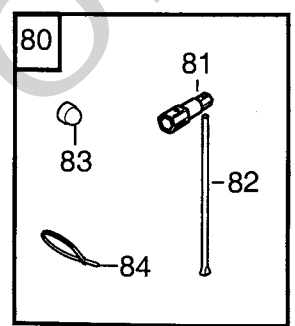

Utgåva Issue		Bildnr Picture No		TURBO 48S- 55S ROLLER STYRE REGLAGE		TURBO 48S- 55S ROLLER HANDLE CONTROLS		Sida Page	
2004- 12		1572						212	
Pos. Fig.	Antal/Quantity			Art nr Part No	Benämning	Description	Sats Kit	Anmärkning Notes	
	5386	9386							
1	2	2		9403-0043-70	Plugg .....	Plug .....			
2	1	1		1111-3538-01	Styre-överdel .....	Handle- upper .....			
3	2	2		1111-3537-01	Styre-underdel .....	Handle- lower .....			
4A	1	1		1111-3549-01	Styrinfästning-vå .....	Handle bracket- LH .....			
4B	1	1		1111-3549-02	Styrinfästning-hö .....	Handle bracket- RH .....			
5	4	4		9997-0820-16	Skruv .....	Screw .....			
6	4	4		9699-0056-02	Planbricka .....	Flat washer .....			
7	4	4		9739-0831-22	Mutter .....	Nut .....			
8	2	2		1117-3194-01	Lås ratt .....	Locking knob .....			
9	2	2		9799-0831-02	Mutter .....	Nut .....			
10	2	2		9699-0028-02	Planbricka .....	Flat washer .....			
11	2	2		9898-0845-12	Skruv .....	Screw .....			
12	2	2		9997-0825-16	Skruv .....	Screw .....			
13	1	1		1111-3578-01	Ögla .....	Eyelink .....			
14	2	2		1111-3554-01	Bussning .....	Bushing .....			
15	2	2		9799-0831-02	Mutter .....	Nut .....			
16	6	6		9699-0056-02	Planbricka .....	Flat washer .....			
17	1	1		1111-3577-01	Axel .....	Shaft .....			
18	1	1		1111-3576-01	Rör .....	Tube .....			
19	2	2		9799-0831-02	Mutter .....	Nut .....			
20	1	1		9799-0631-02	Mutter .....	Nut .....			
21	1	1		1111-3063-01	Ögla .....	Eye link .....			
22	2	2		1111-3583-01	Hylsa .....	Collar .....			
30	1	1		9948-0640-16	Skruv .....	Screw .....			
31	1	1		9747-0631-02	Låsmutter .....	Lock nut .....			
32	1	1		1111-2953-01	Manöverbygel .....	Control handle .....			
33	1	1		1111-2968-02	Motorbromswire .....	Engine brake cable .....			
33	1	1		1111-2968-05	Motorbromswire .....	Engine brake cable .....			
34	2	2		1111-2018-01	Kabelhållare .....	Cable holder .....			
35	2	2		9836-9216-12	Skruv .....	Screw .....			
38	1	1		1111-2954-01	Manöverbygel .....	Control handle .....			
39	1	1		1111-3388-01	Kopplingswire .....	Clutch cable .....			
40	1	1		1111-2969-01	Wirefäste .....	Cable attachment .....			
41	1	1		1111-2971-01	Variatorreglage .....	Variator control .....			
41	1	1		1111-2971-03	Variatorreglage .....	Variator control .....			
41A	1	1		1111-2941-01	• Reglageknopp .....	• Knob .....			
41B	2	2		9838-9522-12	• Skruv .....	• Screw .....			
42	2	2		9838-9540-12	Skruv .....	Screw .....			
80	1	1		1111-3569-02	Tillbehörspåse .....	Accessory bag .....			
81	1	1		1111-2921-01	• Tändstiftsnyckel .....	• Spark plug wrench .....		Pos 81 - 84 incl.	
82	1	1		1111-2113-01	• Vridpinne .....	• Rod .....			
83	2	2		9403-0113-00	• Mutterhatt .....	• Nut cap .....			
84	2	2		9579-0008-00	• Buntband .....	• Cable holder .....			