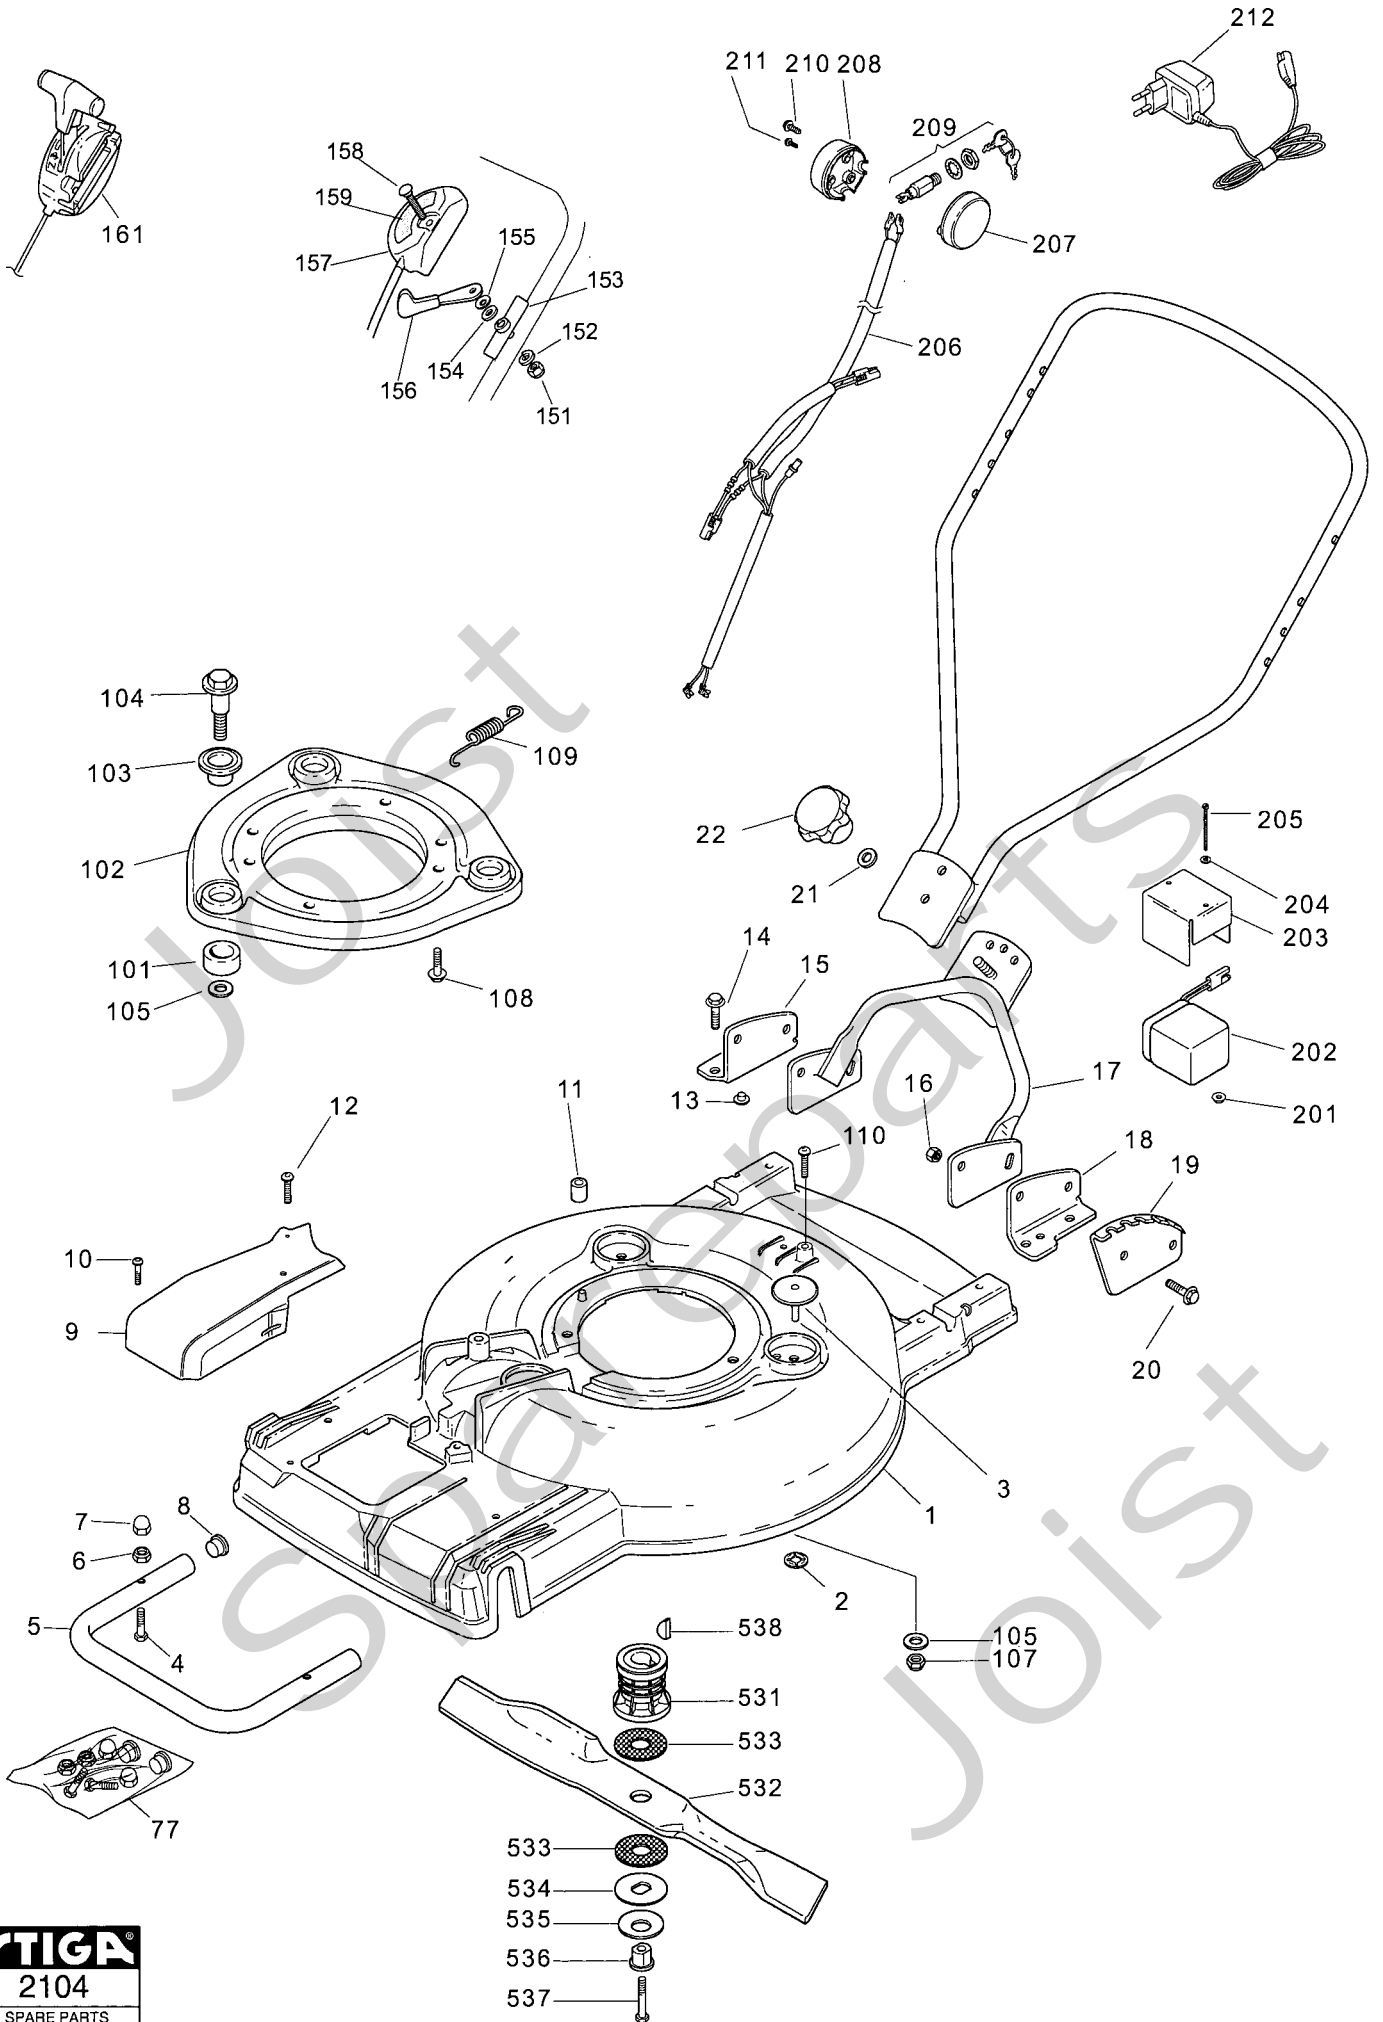

# Genuine Spare Parts

---

Joist  
Spareparts  
Joist

Utgåva Issue		Bildnr Picture No		MULTICLIP 53S RENTAL MULTICLIP 53S PRO CHASSI		MULTICLIP 53S RENTAL MULTICLIP 53S PRO CHASSIS		Sida Page	
2006- 12		2104						38	
Pos. Fig.	Antal/Quantity				Art nr Part No	Benämning	Description	Sats Kit	Anmärkning Notes
	8730 -02 -52	8798 -12	8804 -52	8896 -32					
1	1	1	1	1	1111-3196-03	Chassi-grå.....	Chassis- grey .....		
2	2	2			9675-0012-02	Starlock .....	Locking washer.....		
3	2	2			1111-3095-01	Täckbricka- gul .....	Cap- yellow.....		
4			2	2	9997-0635-12	Skruv .....	Screw .....		
5			1	1	1111-3399-01	Rörbåge.....	Tubular frame.....		
6			2	2	9746-0631-12	Låsmutter .....	Lock nut.....		
7			2	2	9403-0113-01	Mutterhatt.....	Nut cap .....		
8			2	2	9403-0043-70	Plugg .....	Plug .....		
9	1	1	1	1	1111-3197-01	Transmissionskåpa- gul .....	Transm. cover- yellow .....		
10	2	2	2	2	9943-0530-16	Skruv .....	Screw .....		
11	1	1	1	1	1111-2925-01	Slang .....	Rubber tube .....		
12	1	1	1	1	9943-0510-16	Skruv .....	Screw .....		
13	2	2	2	2	1111-1485-01	Plugg .....	Plug .....		
14	4	4	4	4	9942-0820-16	Skruv .....	Screw .....		
15	1	1	1	1	1111-1484-01	Styrinfästning- hö .....	Handle attachm.- RH .....		
16	4	4	4	4	9799-0831-02	Mutter.....	Nut.....		
17	1	1	1	1	1111-3484-01	Styre- underdel .....	Handle- lower .....		
18	1	1	1	1	1111-1483-01	Styrinfästning- vä.....	Handle attachm.- LH.....		
19	1	1	1	1	1111-3486-01	Ställplatta.....	Adjusting plate .....		
20	4	4	4	4	9959-0816-16	Skruv .....	Screw .....		
21	1	1	1	1	1136-0015-01	Bricka .....	Washer.....		
22	1	1	1	1	1482-0163-01	Lås ratt .....	Locking knob .....		
77			1	1	1111-3400-01	Skruvsats.....	Screw set .....		
101	3	3	3	3	1111-2452-01	Dämpement .....	Rubber damper .....		
102	1	1	1	1	1111-3323-03	Motorinfästning- gul .....	Engine mounting- yello .....		
103	3	3	3	3	1111-2453-01	Isolering .....	Grommet.....		
104	3	3	3	3	1111-2454-01	Ansatsbult .....	Shoulder bolt .....		
105	6	6	6	6	9699-0062-02	Planbricka.....	Flat washer .....		
107	3	3	3	3	9747-0831-02	Mutter.....	Lock nut .....		
X 108	1				1136-2407-01	Skruv .....	Screw .....		
108	2	3	3	3	9955-3732-12	Skruv .....	Screw .....		
109	1	1	1	1	1111-2455-01	Fjäder.....	Spring .....		
110	1	1	1	1	9943-0610-16	Skruv .....	Screw .....		
151	1				1136-0604-01	Mutter.....	Nut.....		
152	1				1136-0611-01	Låsbricka .....	Grower .....		
X 153	1				1136-2355-01	Distans .....	Spacer.....		
154	1				9699-0035-02	Planbricka.....	Flat washer .....		
155	1				1136-0606-01	Fjäderbricka .....	Spring washer .....		
156	1				1136-0766-01	Gasreglagearm .....	Throttle lever .....		
157	1				1136-0764-01	Gasreglagekabel .....	Throttle cable .....		
X 158	1				1136-2264-01	Skruv .....	Screw .....		
X 159	1				1136-2301-01	Dekal .....	Label .....		
161			1		1111-3351-01	Gasreglage.....	Throttle control .....		
201		2			9747-0531-02	Mutter.....	Nut.....		
202		1			1136-1320-01	Batteri.....	Battery .....		
203		1			1111-3382-01	Hölje.....	Cover .....		
204		2			9699-0018-02	Bricka .....	Washer.....		
205		2			1136-1856-01	Skruv .....	Screw .....		
X 206		1			1136-2302-01	Kablage.....	Cable harness .....		
207		1			1111-2021-01	Lock .....	Cover .....		
208		1			1111-2020-01	Hus .....	Housing .....		
209		1			1136-0627-01	Tändningslås .....	Switch .....		
210		2			9838-9522-12	Skruv .....	Screw .....		
211		1			9836-9216-12	Skruv .....	Screw .....		
212		1			1136-1321-01	Batteriladdare .....	Charger .....		
531	1	1	1	1	1111-9126-01	Knivfäste.....	Blade holder.....		
532	1	1	1	1	1111-9132-01	Kniv .....	Blade.....		
533	2	2	2	2	1111-3480-01	Friktionsbricka .....	Friction washer .....		
534	1	1	1	1	1111-3481-01	Bricka .....	Washer.....		
535	1	1	1	1	1111-3482-01	Tallriksfjäder .....	Disc washer .....		
536	1	1	1	1	1111-3483-01	Bussning .....	Bushing.....		
537	1	1	1	1	9987-5270-12	Skruv .....	Screw .....		
538	1	1	1	1	9600-0014-00	Kil .....	Key.....		