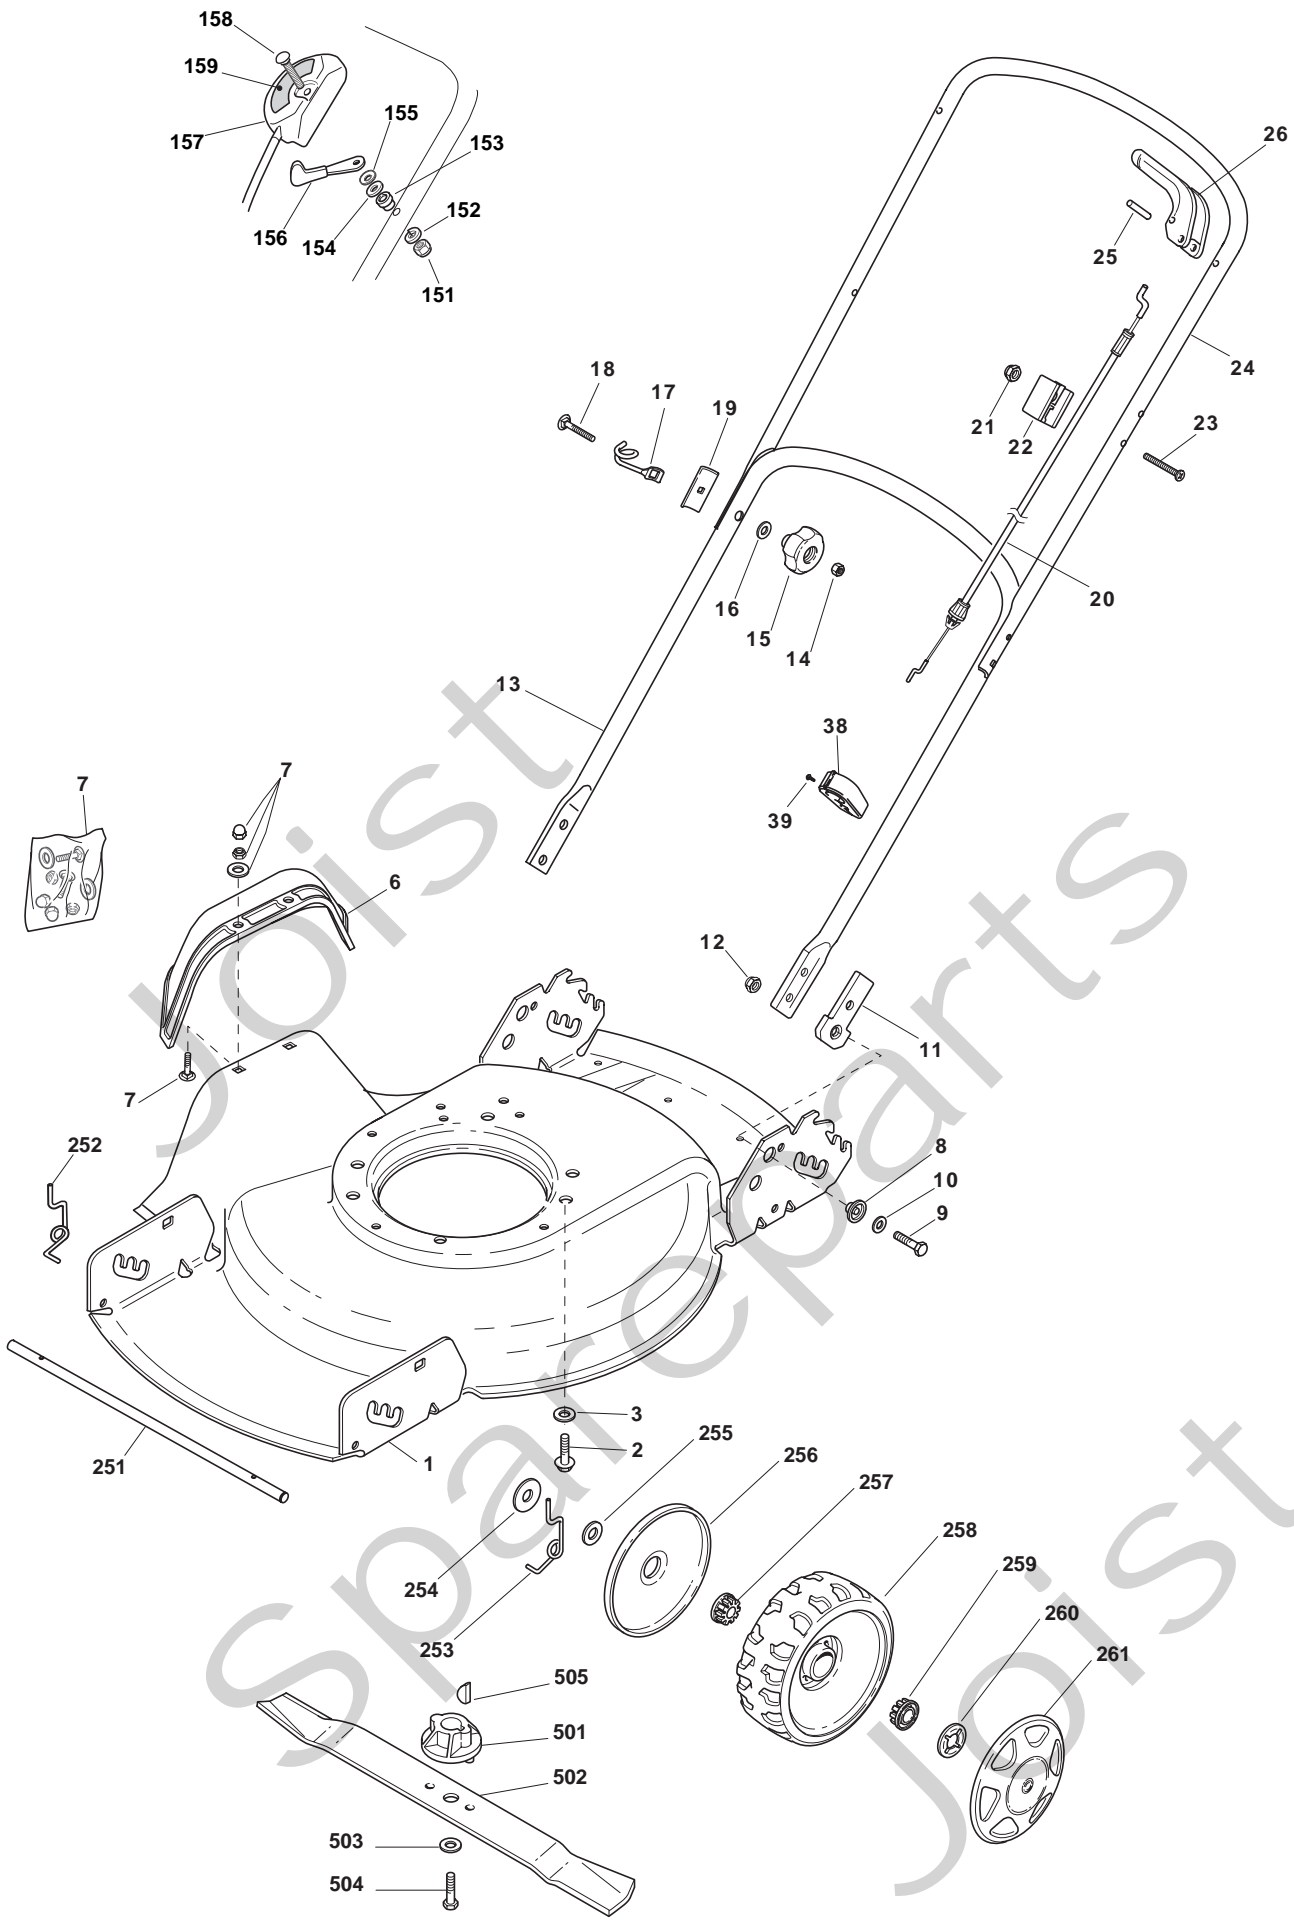

# Genuine Spare Parts

---

Spareparts  
Joist

Utgåva Issue		Bildnr Picture No		DINO 47 EURO		DINO 47 EURO		Sida Page	
2008- 12		1898B						66	
Pos. Fig.	Antal/Quantity				Art nr Part No	Benämning	Description	Sats Kit	Anmärkning Notes
	1134 -32								
X	1	1			81002984/0	Chassi- gul.....	Chassis- yellow .....		
	2	3			112735108/1	Skruv .....	Screw .....		
	3	3			12521355/0	Bricka .....	Washer .....		
	6	1			22600159/0	Utkastskydd.....	Protection .....		
	7	1			81008502/0	Skruvsats.....	Screw set .....		
	8	4			22041958/0	Isoleringshylsa .....	Isolation collar .....		
	9	4			12793701/0	Skruv .....	Screw .....		
	10	4			22671651/0	Bricka .....	Washer .....		
	11	2			22551577/0	Isoleringsplatta.....	Isolation plate .....		
	12	4			12155000/0	Mutter.....	Nut .....		
	13	1			81006639/0	Styre- underdel .....	Handle- lower .....		
	14	2			12361005/0	Mutter.....	Nut .....		
	15	2			22399810/0	Låsraff .....	Locking knob .....		
	16	2			12521350/0	Bricka .....	Washer .....		
	17	1			22430311/0	Ögla .....	Eyelink .....		
	18	2			12820655/0	Skruv .....	Screw .....		
	19	2			22545137/0	Förstärkning .....	Reinforcement.....		
	20	1			81000705/0	Motorbromswire.....	Engine brake cable .....		
	21	1			12154510/0	Mutter.....	Nut .....		
	22	1			22551640/0	Wirefäste .....	Wire bracket.....		
	23	1			12727783/0	Skruv .....	Screw .....		
	24	1			81006615/1	Styre- överdel .....	Handle- upper.....		
	25	1			12645710/0	Stift.....	Pin .....		
X	26	1			322321700/1	Handtag .....	Control handle.....		
	38	1			22192001/0	Kabelhållare .....	Cable holder .....		
	39	1			12728691/0	Skruv .....	Screw .....		
	151	1			12291000/0	Mutter.....	Nut .....		
	152	1			12581500/0	Låsbricka .....	Washer .....		
	153	1			22171005/0	Distans .....	Spacer .....		
	154	1			12521360/0	Bricka .....	Washer .....		
	155	1			12508100/0	Låsbricka .....	Washer .....		
	156	1			81007220/0	Gasarm .....	Throttle lever.....		
	157	1			81007080/0	Gaswire .....	Throttle cable .....		
	158	1			12815000/0	Skruv .....	Screw .....		
	159	1			14356702/0	Dekal .....	Label .....		
	251	2			22033395/0	Hjulaxel.....	Wheel shaft .....		
	252	1			1111- 9035- 01	Höjdställning sats .....	Height adjust kit.....		Inkl. pos 252- 253,260
	252	2			22450442/0	• Fjäder- hö.....	• Spring- RH .....		
	253	2			22450441/0	• Fjäder- vä.....	• Spring- LH.....		
	254	4			22671654/0	Bricka .....	Washer .....		
	255	4			22671659/0	Bricka .....	Washer .....		
	256	4			22600095/0	Hjulskydd.....	Wheel protection.....		
	257	4			22034515/1	Bussning .....	Bushing.....		
	258	4			22686091/1	Hjul .....	Wheel .....		
	259	4			22034508/0	Bussning .....	Bushing.....		
	260	4			22020050/0	• Låsbricka .....	• Starlock washer .....		
	261	4			22110394/0	Navkapsel .....	Hub cap.....		
	501	1			1111- 9066- 01	Knivfäste.....	Blade holder .....		
	502	1			1111- 9502- 01	Kniv .....	Blade .....		
	503	1			12530140/0	Bricka .....	Washer .....		
	504	1			12735694/0	Skruv .....	Screw .....		
	505	1			12139100/0	Kil .....	Key .....		