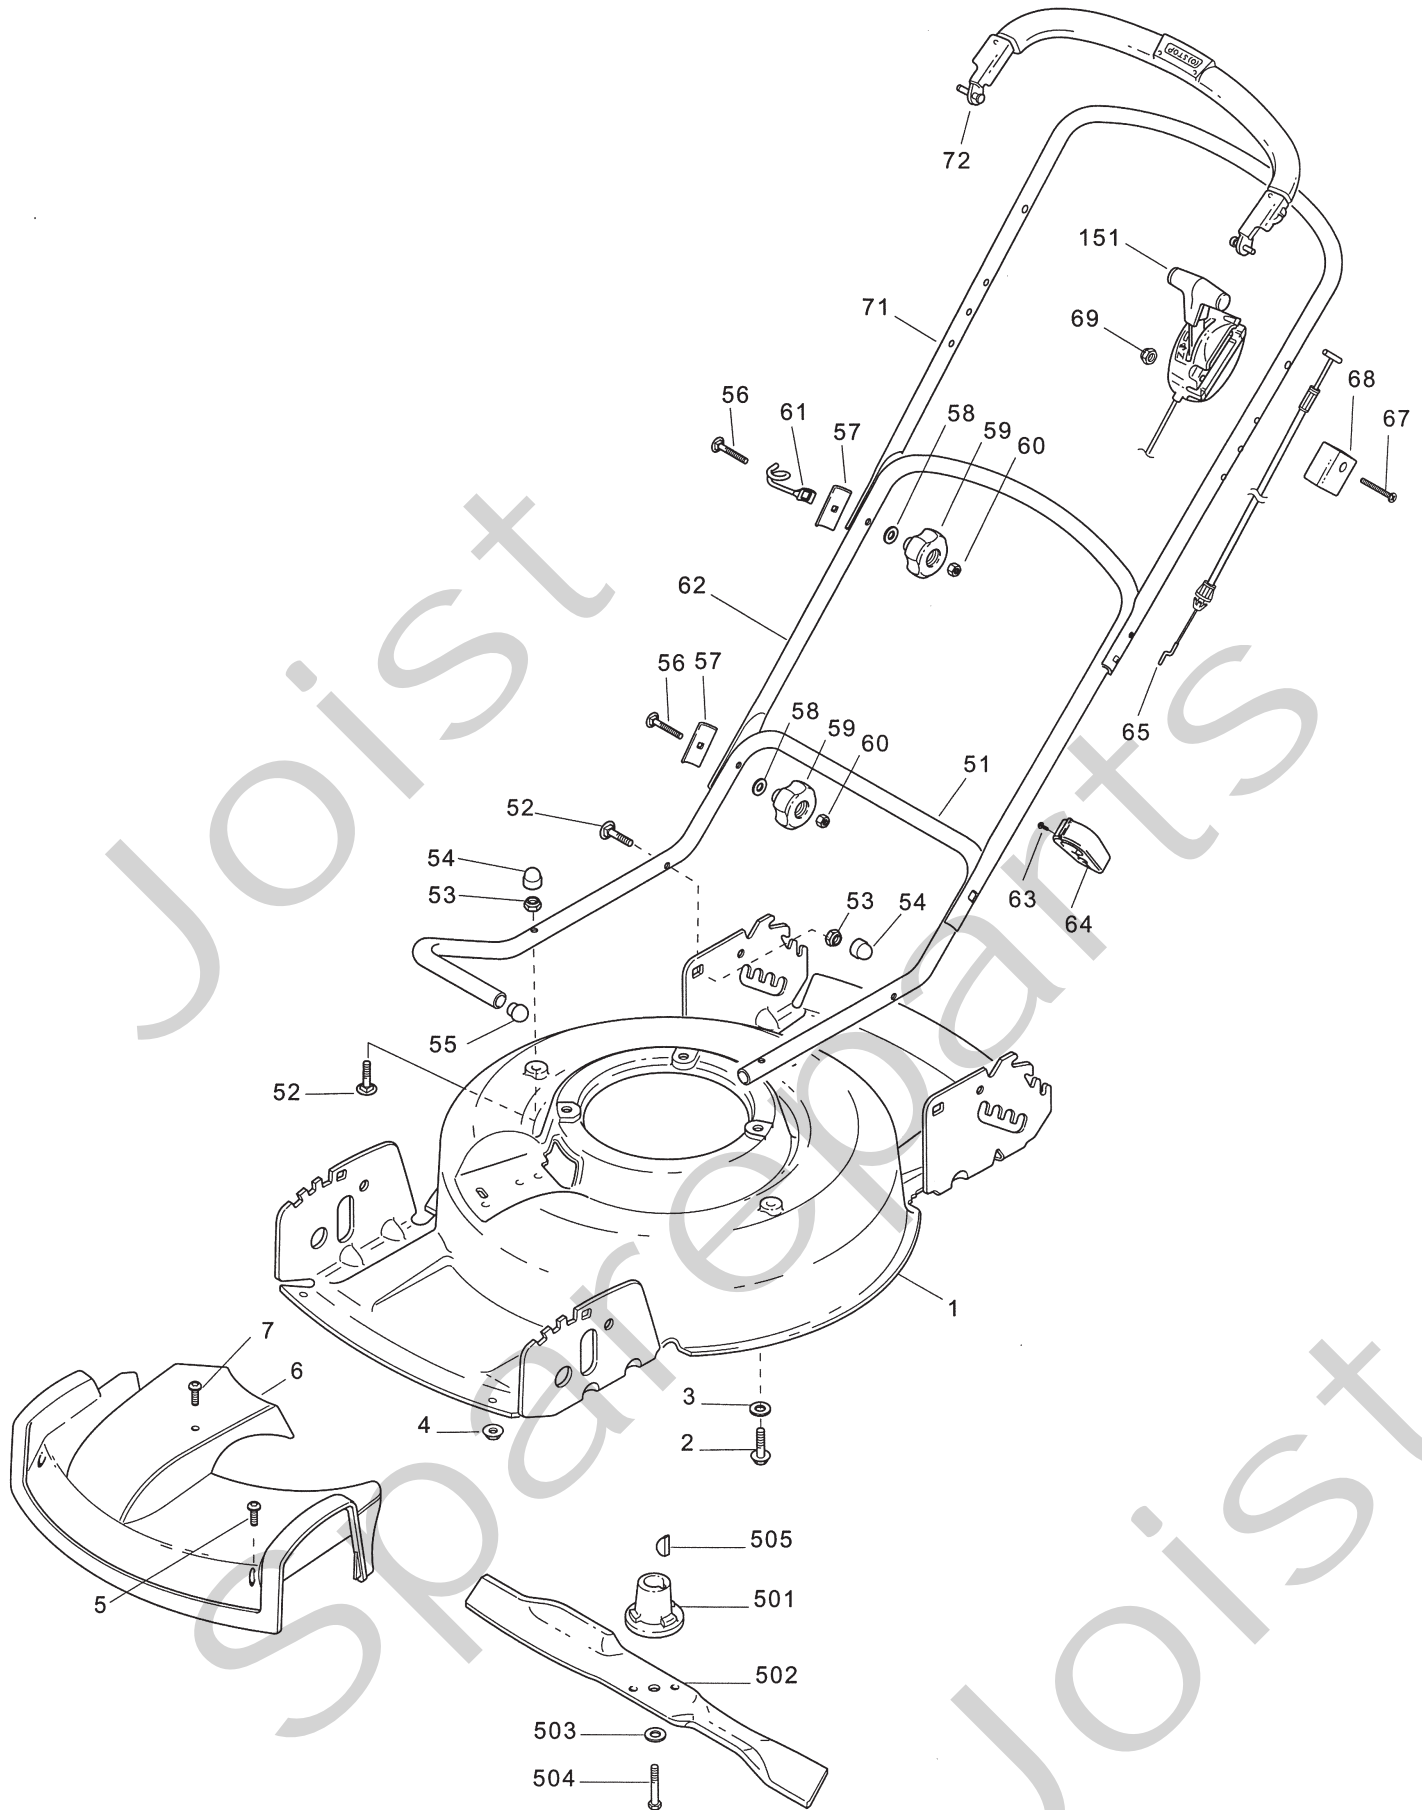

Utgåva Issue		Bildnr Picture No		MULTICLIP 46 SVAN MULTICLIP 46 PLUS CHASSI STYRE	MULTICLIP 46 SVAN MULTICLIP 46 PLUS CHASSIS HANDLE	Sida Page		
Pos. Fig.	Antal/Quantity			Art nr Part No	Benämning	Description	Sats Kit	Anmärkning Notes
	3203 -39	3281 -89						
1	1	1		1111-3610-09	Chassi- gul.....	Chassis- yellow		
2	3	3		9955-3732-12	Skruv	Screw		
3	3	3		9699-0029-02	Planbricka.....	Flat washer.....		
4	2	2		9747-0531-02	Mutter.....	Nut		
5	2	2		1136-1855-01	Skruv	Screw		
6	1	1		1111-3542-06	Frontkåpa- grå	Front cover- grey		
7	1	1		9943-0530-16	Skruv	Screw		
51	1	1		1111-2962-01	Styre- underdel	Handlebar- lower part.....		
52	4	4		9898-0835-12	Skruv	Screw		
53	4	4		9747-0831-02	Mutter.....	Lock nut		
54	4	4		9403-0113-00	Mutterhatt.....	Nut cap		
55	2	2		9403-0043-70	Plugg	Plug		
56	4	4		9899-3557-12	Skruv	Screw		
57	4	4		1111-0178-00	Förstärkning	Reinforcement.....		
58	4	4		9699-0028-02	Planbricka.....	Flat washer.....		
59	4	4		1111-3023-01	Lås ratt	Locking knob		
60	4	4		9795-3531-02	Mutter.....	Nut		
61	1	1		1111-3062-01	Ögla	Eyelink		
62	1	1		1111-2961-01	Styre- mellandel.....	Handlebar- interm. part		
63	1	1		9836-9216-12	Skruv	Screw		
64	1	1		1111-2018-01	Kabelhållare	Cable holder		
65	1	1		1111-2968-05	Motorbromswire.....	Engine brake cable		
67	1	1		9948-0640-16	Skruv	Screw		
67	1	1		9948-0670-16	Skruv	Screw		
68	1	1		1111-2969-01	Wirefäste	Cable attachment		
69	1	1		9747-0631-02	Låsmutter	Lock nut		
71	1	1		1111-3243-01	Styre- överdel	Handlebar- upper part		
72	1	1		1111-2953-01	Manöverbygel.....	Control handle.....		
151	1	1		1111-3351-01	Gasreglage.....	Throttle control		
501	1	1		1111-9067-01	Knivfäste.....	Blade holder		
502	1	1		1111-9078-01	Kniv	Blade		
503	1	1		9696-0011-01	Bricka	Washer.....		
504	1	1		9987-5264-12	Skruv	Screw		
505	1	1		9600-0014-00	Kil	Key		

X

Spares Direct