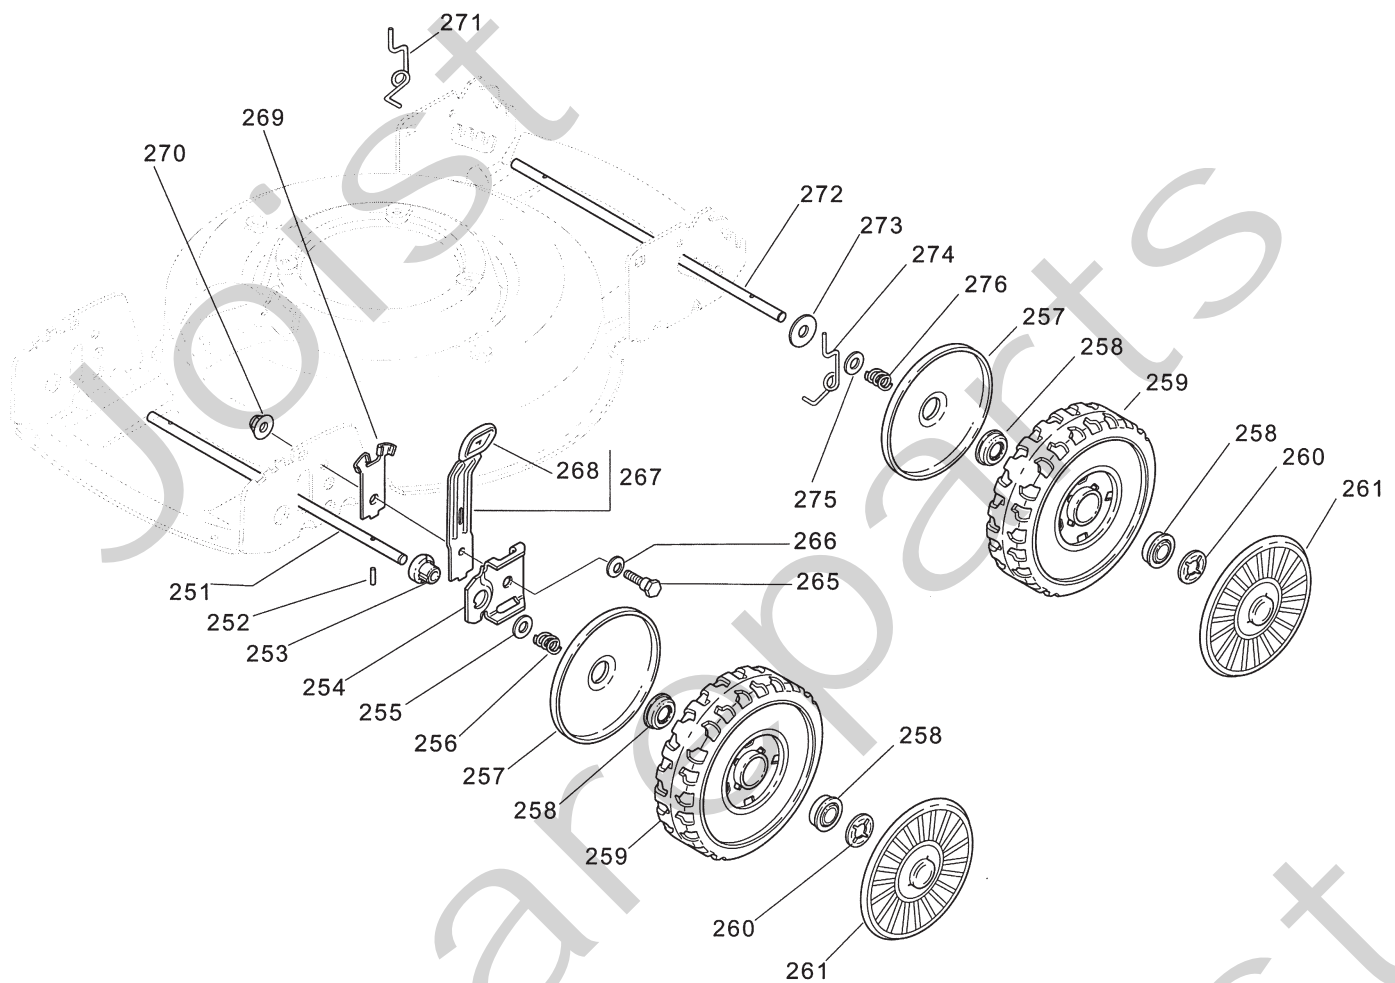

X

Spares Direct

Utgåva Issue		Bildnr Picture No		MULTICLIP 46 SVAN MULTICLIP 46 PLUS HJULUPPHÄNGNING		MULTICLIP 46 SVAN MULTICLIP 46 PLUS WHEEL SUSPENSION		Sida Page
2005- 12		1881						16
Pos. Fig.	Antal/Quantity			Art nr Part No	Benämning	Description	Sats Kit	Anmärkning Notes
	3203 -39	3281 -89						
251	1	1		1111-2526-01	Hjulaxel.....	Wheel axle.....		
252	2	2		9595-0182-00	Spännstift.....	Slotted pin.....		
253	2	2		1111-2057-02	Bussning.....	Bushing.....		
254	2	2		1111-1268-01	Axelfäste.....	Axle mounting.....		
255	2	2		9699-0069-02	Planbricka.....	Flat washer.....		
256	2	2		1111-1138-01	Fjäder.....	Spring.....		
257	4	4		1111-3341-01	Hjulsköld.....	Wheel cover.....		
258	8	8		9549-0053-00	Kullager.....	Ball bearing.....		
259	4	4		1111-3238-01	Hjul.....	Wheel.....		
260	4	4		9675-0017-02	• Starlock.....	• Lock washer.....		
261	4	4		1111-3612-01	Navkapsel- silver.....	Hub cap- silver.....		
265	2	2		1111-0545-00	Ansatsbult.....	Shoulder bolt.....		
266	2	2		9694-0001-00	Fjäderbricka.....	Washer.....		
267	2	2		1111-1337-01	Höjdställningsspak.....	Control lever.....		Inkl. pos 268
268	1	1		1111-2549-01	• Plastknopp.....	• Plastic knob.....		
269	2	2		1111-0497-00	Hålplåt.....	Hole plate.....		
270	2	2		9739-0831-22	Mutter.....	Nut.....		
271	1	1		1111-9035-01	Höjdställning sats.....	Height adjust kit.....		Inkl. pos 260,271,274
271	2	2		1111-1589-02	• Fjäder- hö.....	• Height adj.spring- RH.....		
272	1	1		1111-3312-01	Hjulaxel.....	Wheel axle.....		
273	2	2		1111-1593-01	Bricka.....	Washer.....		
274	2	2		1111-1589-01	• Fjäder- vä.....	• Height adj.spring- LH.....		
275	2	2		9699-0037-02	Bricka.....	Washer.....		
276	2	2		1111-3060-01	Fjäder.....	Spring.....		