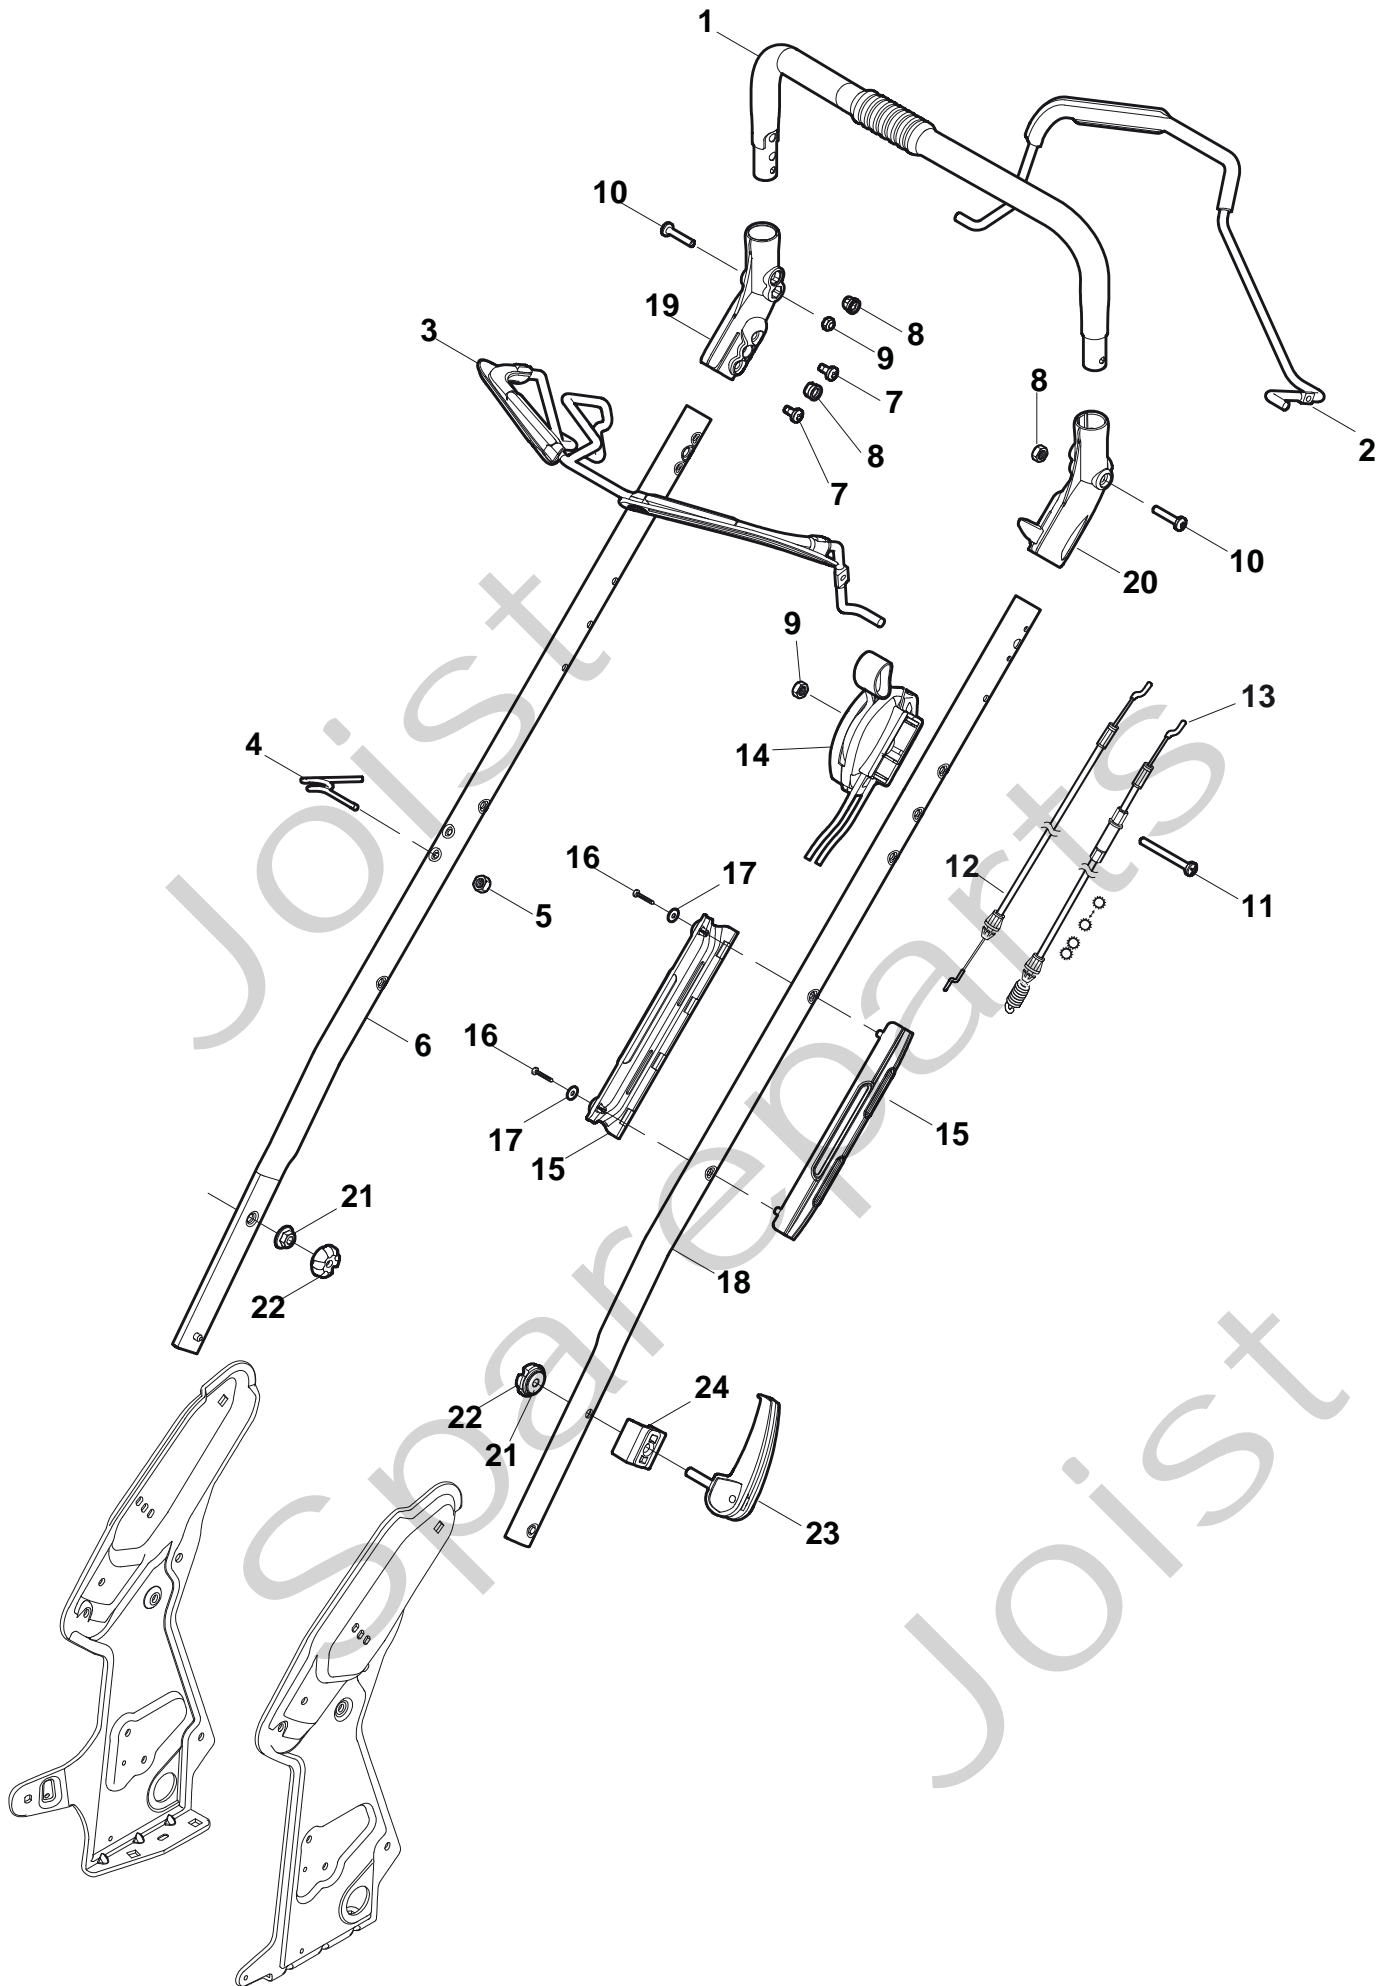

TURBO X3 55 S B

TURBO X3 55 S B

Pos. Fig.	Antal Quantity	Art No Part No	Benämning	Description	Anmärkning Notes
1	1	381006670/2	Handtag	Handgrip	
2	1	381003349/0	Reglagebygel-drivning	Lever, Driving	
3	1	381003344/0	Reglagebygel	Lever, Engine Brake	
4	1	22430309/0	Fjäder	Guide Spring	
5	1	12154330/0	Mutter	Nut	
6	1	381006821/0	Styre-överdel vä	Handle Grey, R	
6	1	381006895/0	Styre-överdel vä	Handle Black, R	
7	4	112735662/1	Skruv	Screw	
8	4	322041967/0	Bussning	Bush	
9	3	12154510/0	Mutter	Nut	
10	2	112728721/0	Skruv	Screw	
11	1	12727786/0	Skruv	Screw	
12	1	181030065/0	Motorbromswire	Cable, Thread Eng. Brake	
13	1	381030067/0	Kopplingswire	Cable, Rear Drive	
14	1	181005507/0	Gaswire	Throttle Cable	
14	1	181005508/0	Gaswire	Throttle Cable	
15	1	322806644/0	Skydd	Protection	
16	2	12727812/0	Skruv	Screw	
17	2	112523000/1	Bricka	Washer	
18	1	381006823/0	Bricka	Washer	
18	1	381006897/0	Styre-överdel hö	Handle Black, L	
19	1	322488301/0	Stöd-hö	Support, R	
20	1	322488303/0	Stöd-vä	Support, L	
21	2	112154220/0	Mutter	Nut	
22	2	322399835/0	Knopp	Knob	
23	2	381003253/0	Handtag	Handle	
24	2	322680017/0	Fäste	Support