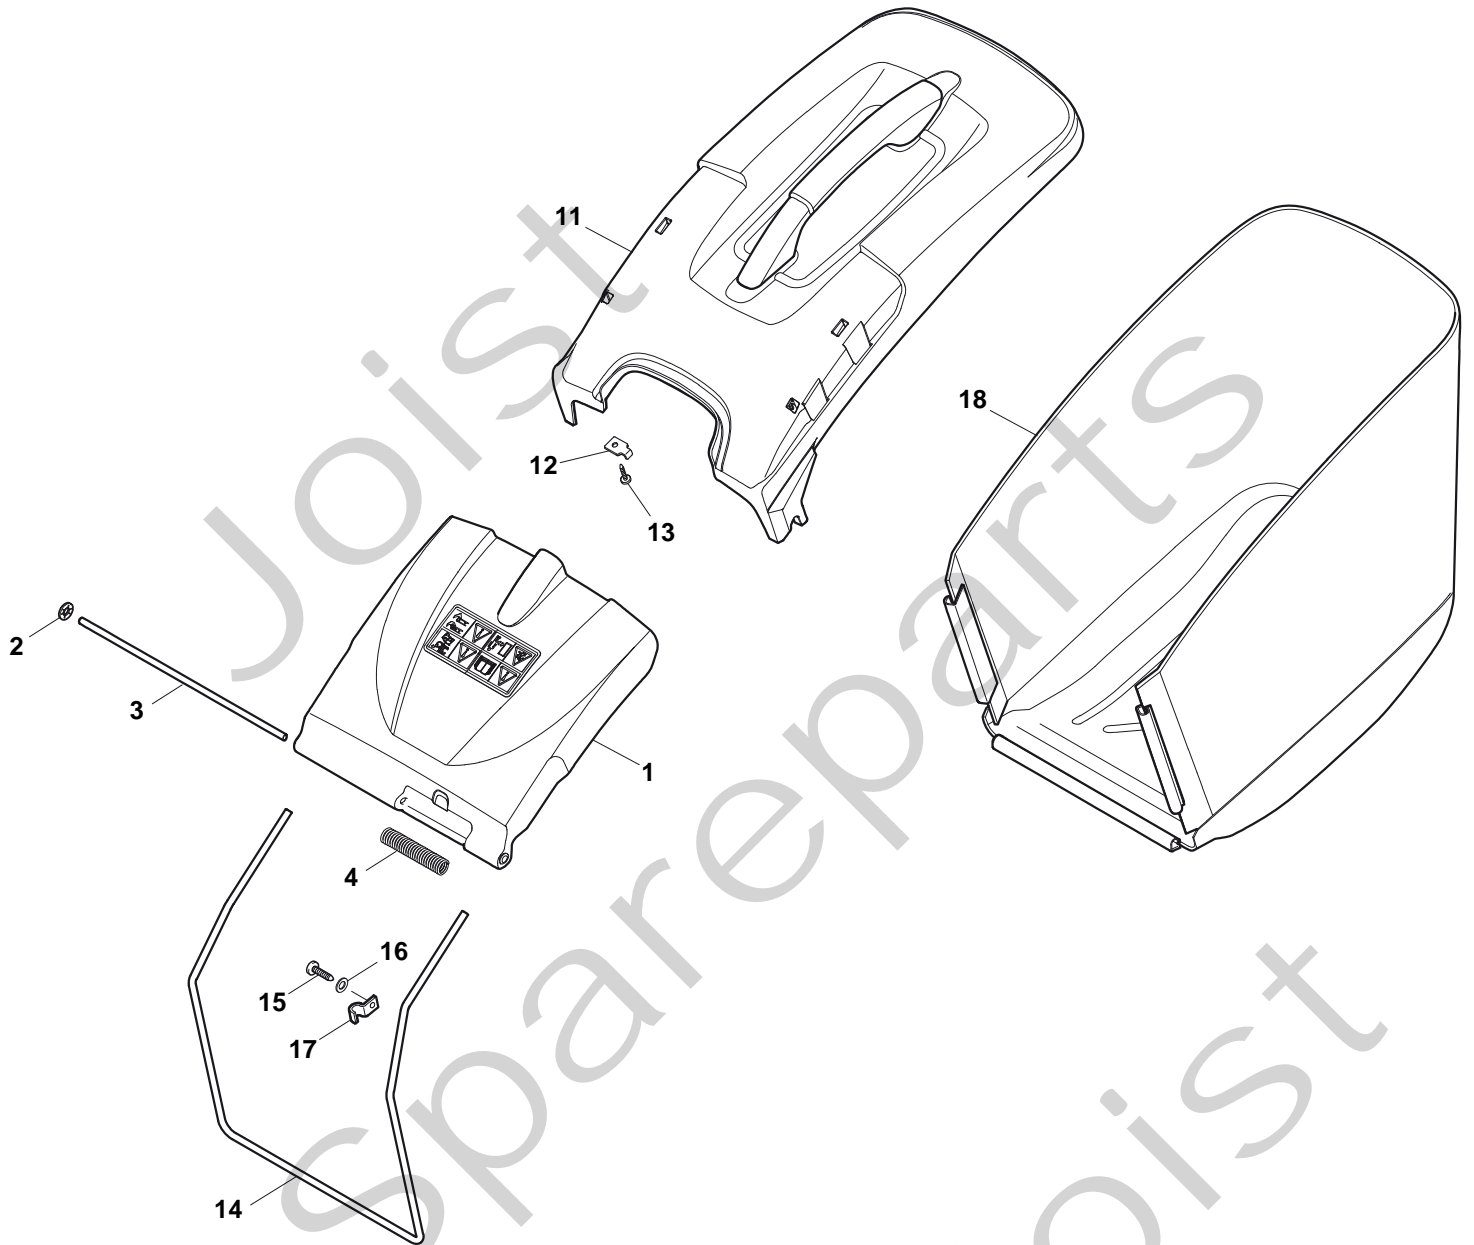

TURBO X3 55 S B

TURBO X3 55 S B

Pos. Fig.	Antal Quantity	Art No Part No	Benämning	Description	Anmärkning Notes
1	1	322600180/3	Lucka	Stone-Guard	
2	2	12604899/0	Låsbricka	Crown Fastener	
3	1	122517863/0	Stift	Pin	
4	1	122450455/1	Fjäder	Spring	
11	1	381486007/0	Uppsamlare-överdel	Grass-Box, Upper	
12	2	322545159/0	Plåt	Plate	
13	2	12728689/0	Skruv	Screw	
14	1	122608542/0	Trådbygel	Stiffening Lower	
15	2	12728689/0	Skruv	Screw	
16	2	12521320/0	Bricka	Washer	
17	2	325774220/0	Plåt	Plate	
18	1	181002298/1	Uppsamlingsäck	Box, Fabric	
18	1	181002302/2	Uppsamlingsäck	Box, Fabric