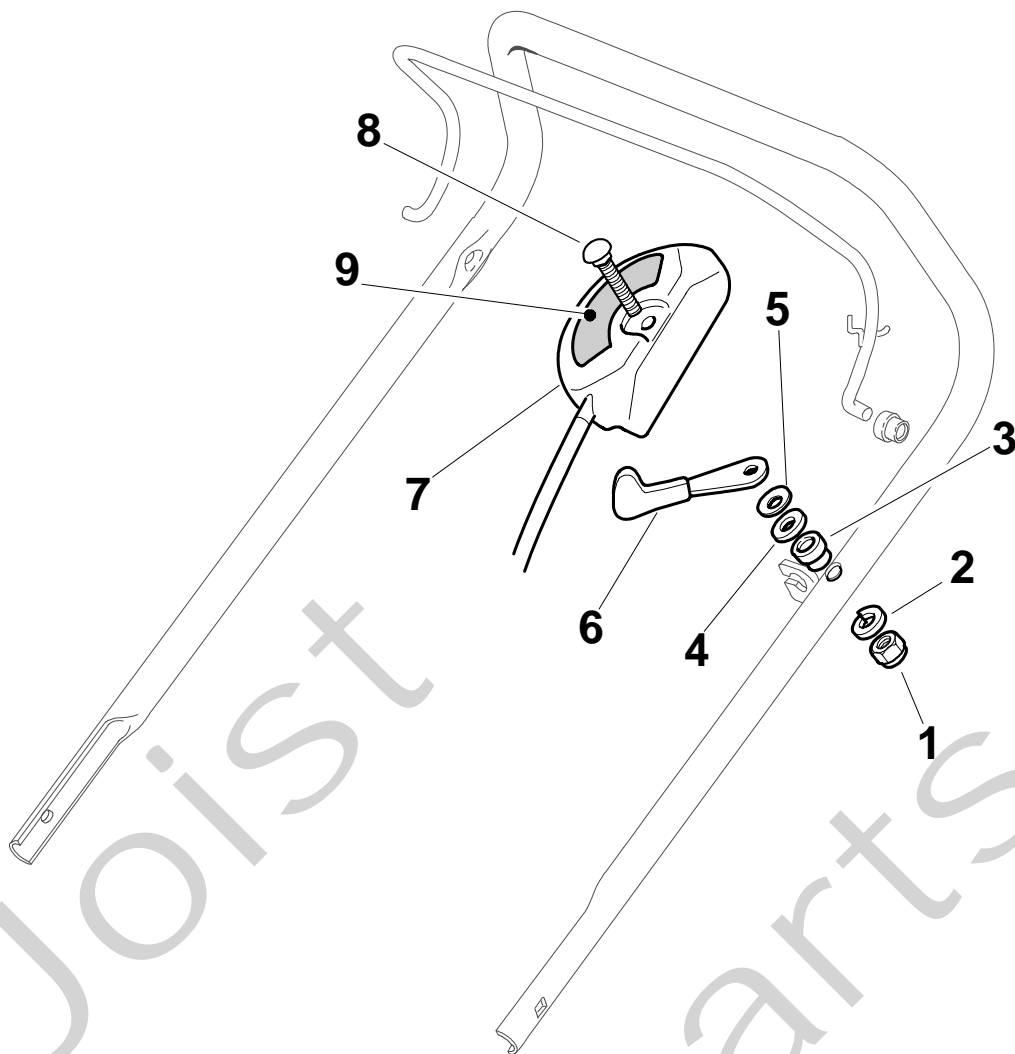

COLLECTOR 46 S B

Pos. Fig.	Antal Quantity	Art No Part No	Benämning	Description	Anmärkning Notes
1	1	12291000/0	Mutter	Nut	
2	1	12581500/0	Låsbricka	Grower	
3	1	22171005/0	Distans	Spacer	
4	1	12521360/0	Bricka	Washer	
5	1	12508100/0	Låsbricka	Washer	
6	1	81007220/0	Gasarm	Lever, Throttle	
7	1	81007079/0	Gaswire	Cable, Trottle	
8	1	12815000/0	Skruv	Screw	
9	1	14356702/0	Dekal	Label