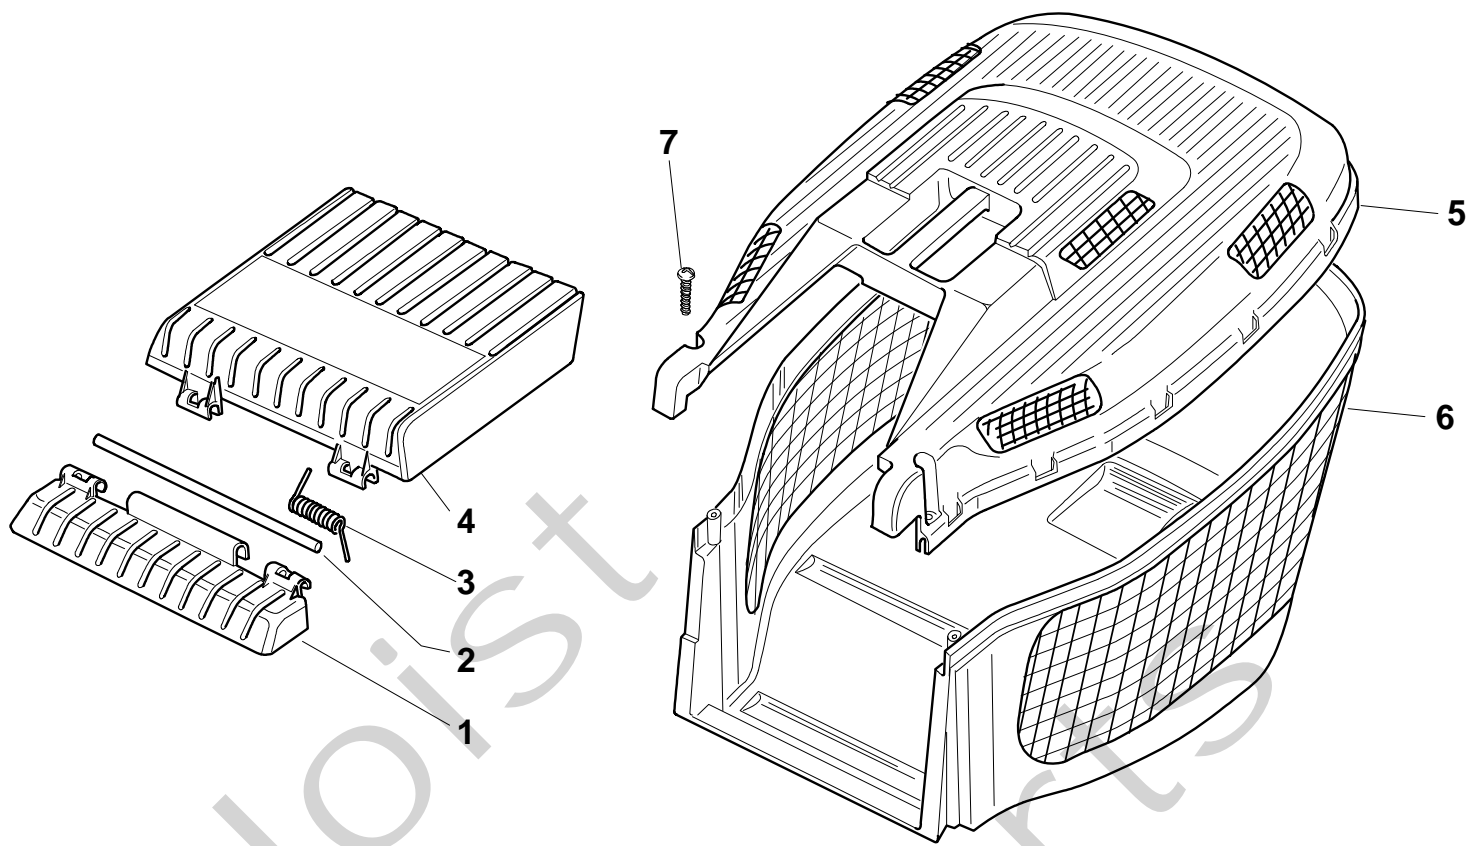

COLLECTOR 46 S B

Pos. Fig.	Antal Quantity	Art No Part No	Benämning	Description	Anmärkning Notes
1	1	22785140/1	Hållare	Support	
2	1	22517858/0	Axel	Pin	
3	1	22450431/0	Fjäder	Spring	
4	1	322600100/1	Lucka	Stone-Guard	
5	1	22486121/0	Uppsamlare-överdel	Grassbox Upper	
6	1	22486128/0	Uppsamlare-underdel	Grassbox Lower Part	
7	2	12728686/0	Skruv	Screw