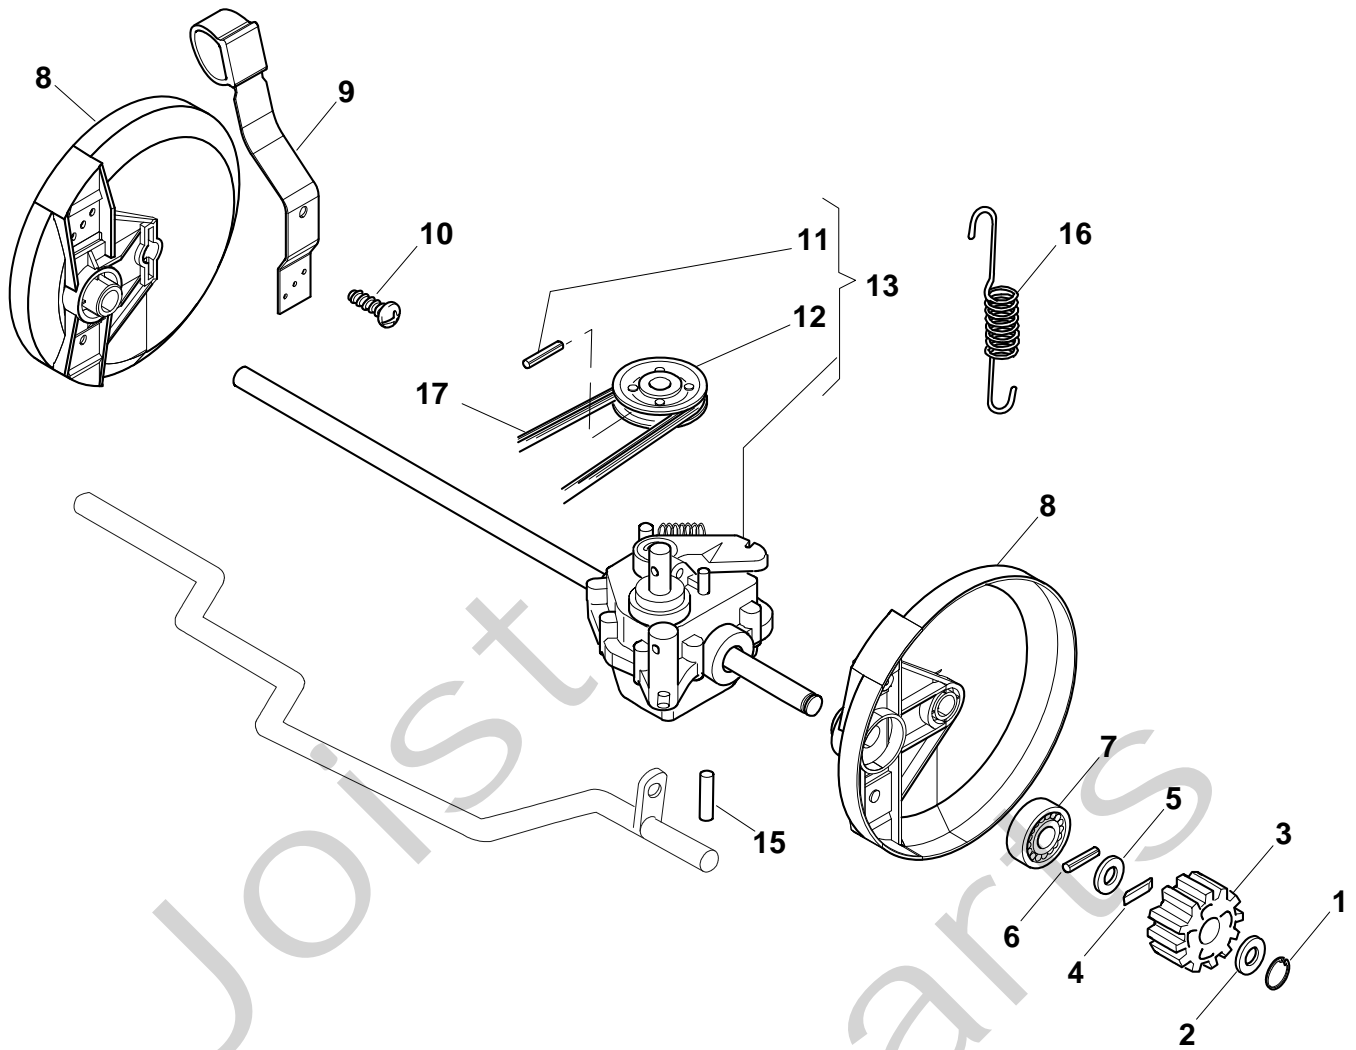

COLLECTOR 46 S B

Pos. Fig.	Antal Quantity	Art No Part No	Benämning	Description	Anmärkning Notes
1	2	12608520/0	Låsring	Seeger	
2	2	22160520/0	Dammskydd	Dust Cover	
3	2	22570125/0	Drev	Pinion	
4	2	22076645/0	Kil	Key	
5	2	22160520/0	Dammskydd	Dust Cover	
6	2	12622620/0	Stift	Pin	
7	2	22122202/0	Lager	Bearing	
8	2	22600106/1	Hjulskydd	Protection, Wheel	
9	1	81003303/0	Höjdställningsspak	Lever, Height Adjustment	
10	2	12728689/0	Skruv	Screw	
11	1	12713801/0	Stift	Dowel	
12	1	22601909/0	Remskiva	Pulley	
13	1	181003093/1	Transmission	Gear Box	
15	2	22753001/0	Stift	Pin	
16	1	22450438/0	Fjäder	Spring	
17	1	35063750/0	Drivrem	Belt