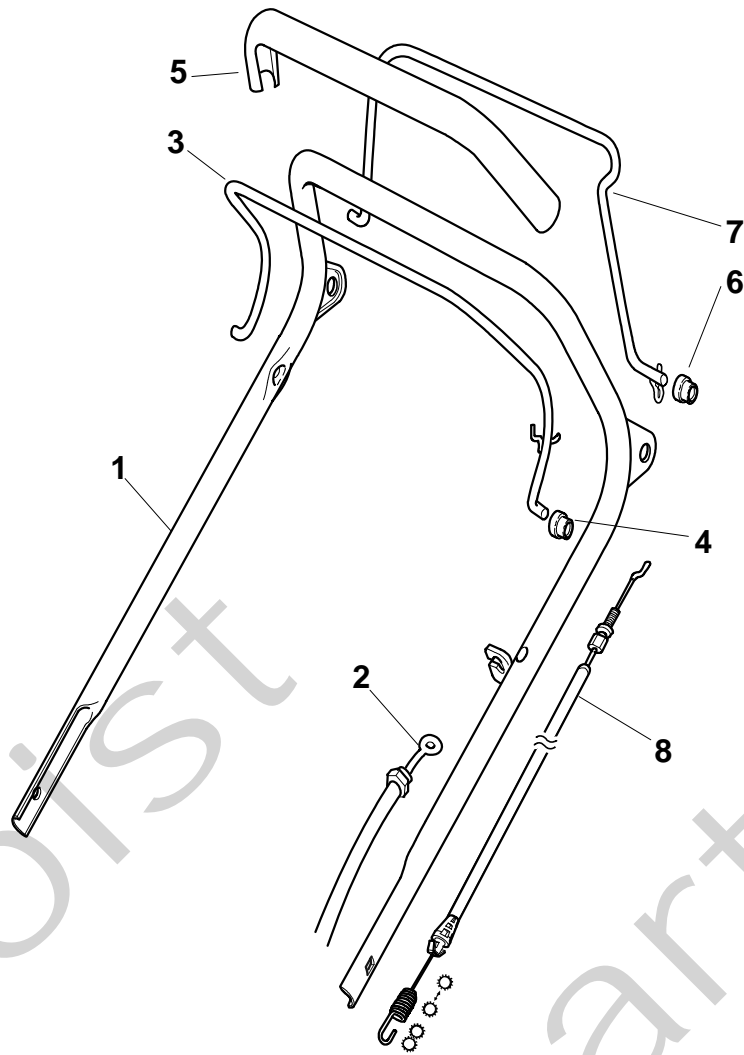

COLLECTOR 46 S B

Pos. Fig.	Antal Quantity	Art No Part No	Benämning	Description	Anmärkning Notes
1	1	81007024/0	Styre-överdel	Handle, Upper Part	
2	1	81000616/1	Motorbromswire	Cable, Thread Engine Brake	
3	1	81003291/3	Reglagebygel	Lever, Engine Brake	
4	2	22041966/0	Bussning	Bush	
5	1	22291050/0	Handtag	Handgrip Black	
6	2	22041965/1	Bussning	Bush	
7	1	81003288/1	Reglagebygel	Lever, Driving	
8	1	381000778/0	Kopplingswire	Cable, Rear Drive