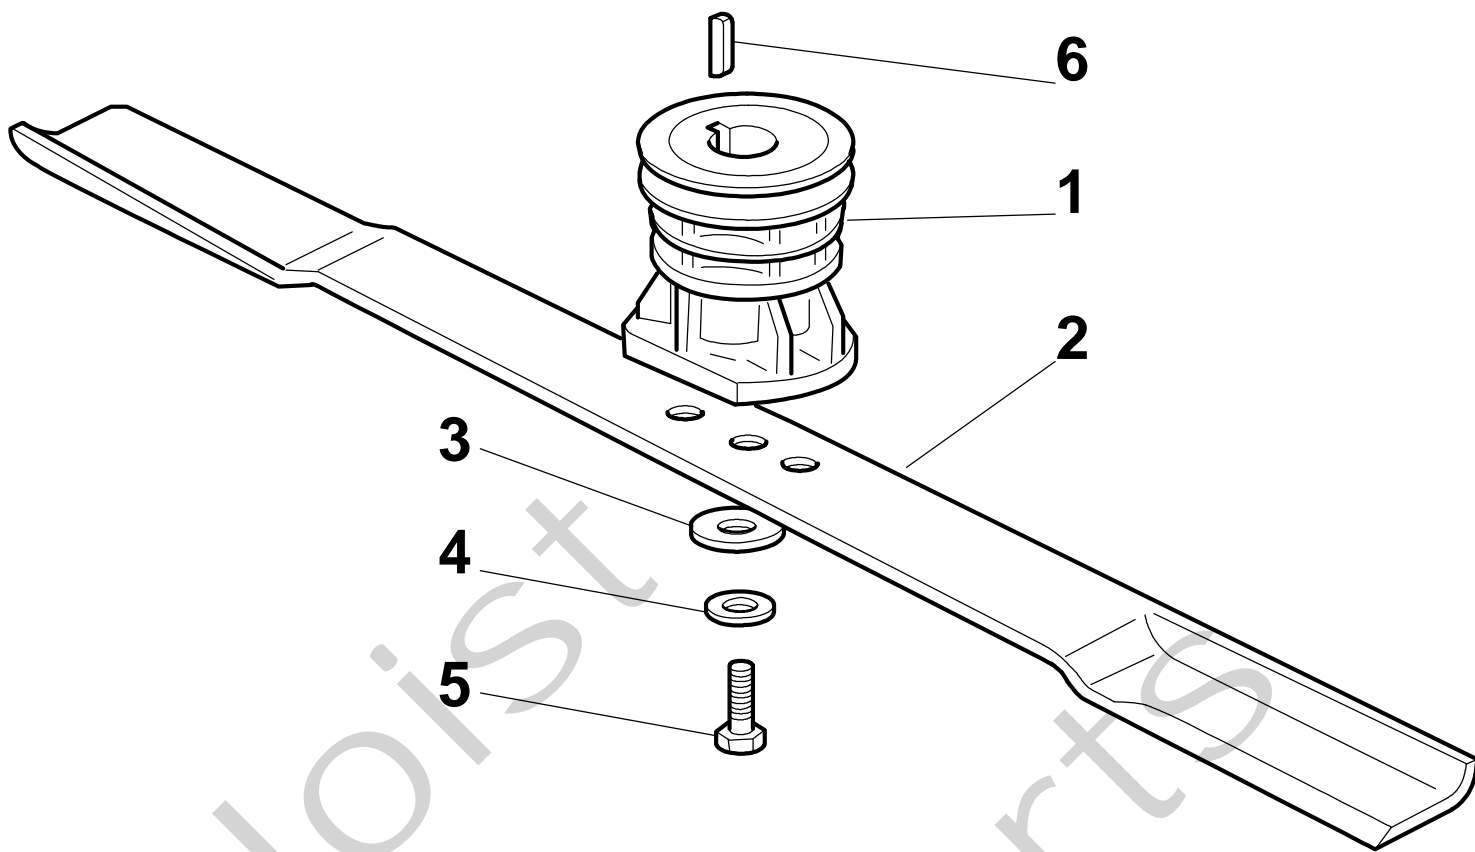

COLLECTOR 46 S B

Pos. Fig.	Antal Quantity	Art No Part No	Benämning	Description	Anmärkning Notes
1	1	122465607/3	Knivfäste	Hub With Pulley, Crankshaft Ø 22.2	
2	1	81004365/3	Kniv	Blade Standard	
3	1	22160400/0	Bricka	Elastic Washer	
4	1	12523080/0	Bricka	Washer	
5	1	12735698/0	Skruv	Screw	
6	1	12139100/0	Kil	Key