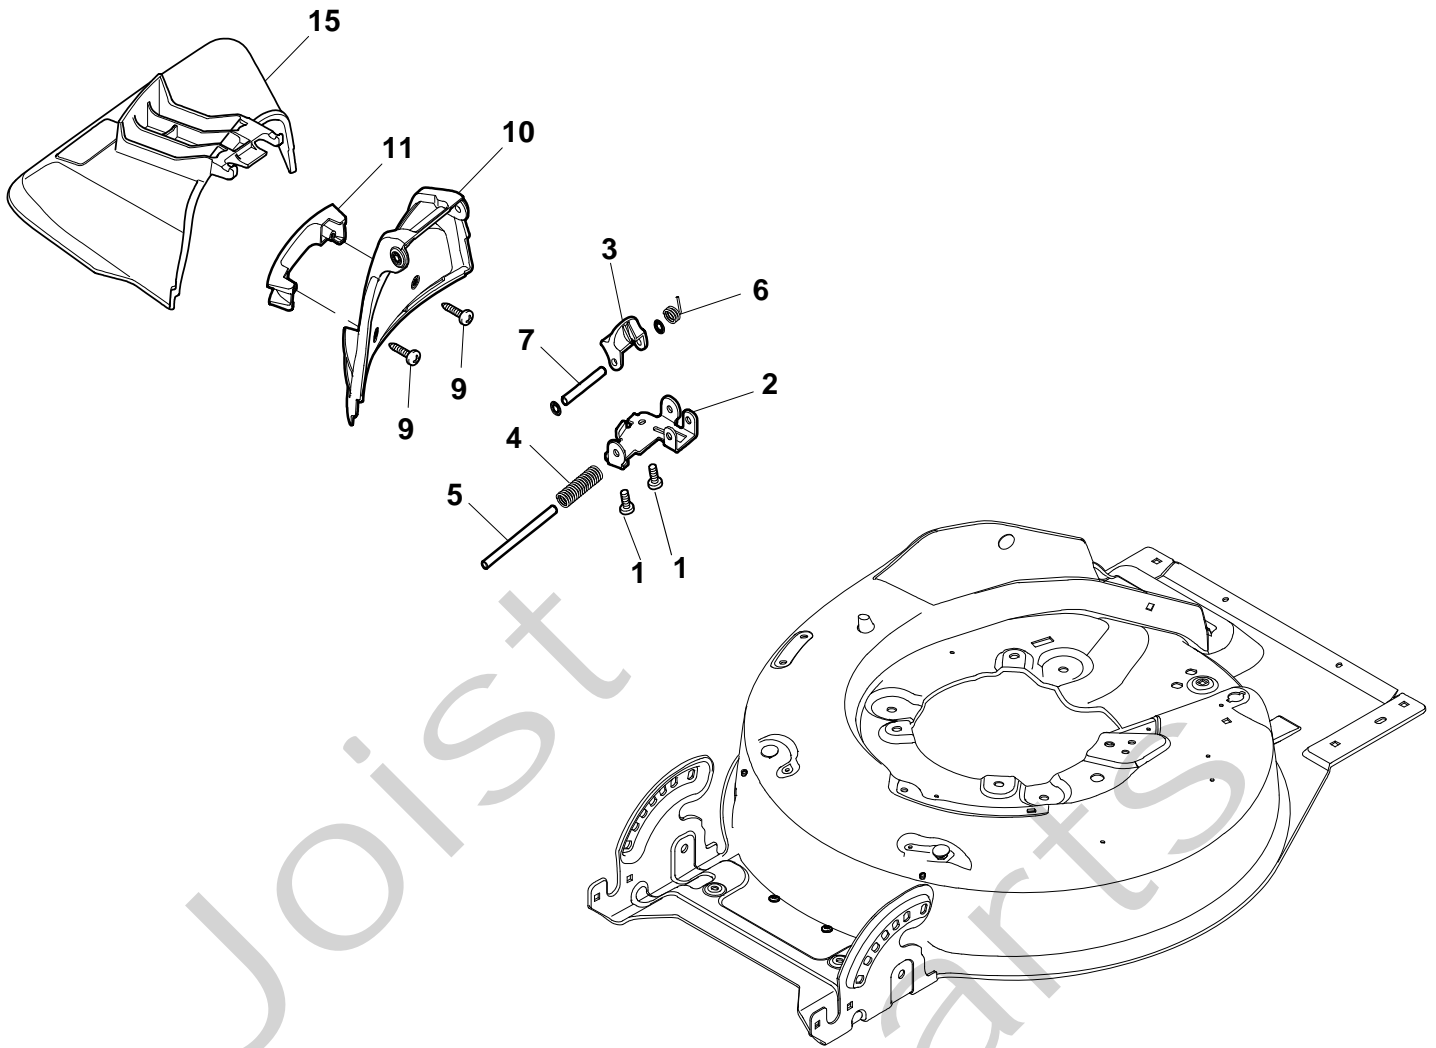

Pos. Fig.	Antal Quantity	Art No Part No	Benämning	Description	Anmärkning Notes
1	2	112727803/0	Skruv	Screw	
2	1	322806635/1	Vridpunkt	Fulcrum Pin	
3	1	322783010/1	Tryckring	Button	
4	1	122450456/0	Fjäder	Spring	
5	1	122517864/0	Sprint	Pin	
6	1	122450457/0	Fjäder	Spring	
7	1	122517866/0	Sprint	Pin	
9	2	112728706/0	Skruv	Screw	
10	1	322600200/0	Output skydd	Ejection Guard	
11	1	322393633/0	Handtag	Handle	
15	1	322108289/0	Inmatningsträtt	Ejection Guard