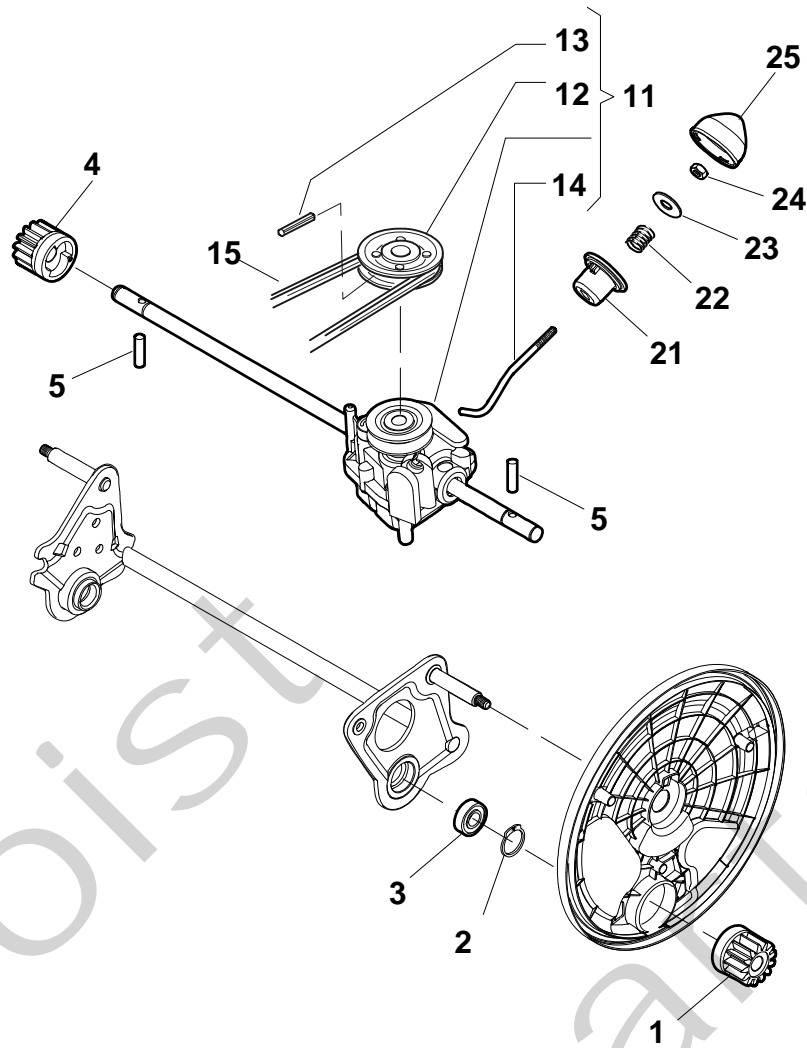

Pos. Fig.	Antal Quantity	Art No Part No	Benämning	Description	Anmärkning Notes
1	1	122570132/0	Drev hö	Pinion R	
2	4	12608600/0	Låsring	Snap Ring	
3	2	19216035/0	Lager	Bearing	
4	1	122570131/0	Drev vä	Pinion L	
5	2	22753000/0	Stift	Pin	
11	1	181003106/0	Transmission	Gear Box	
12	1	122601908/1	Remskiva	Pulley	
13	1	12645705/0	Stift	Pin	
14	1	122033290/0	Höjdställn.stång	Adjustment Rod	
15	1	135064392/0	Drivrem	Belt	
21	1	22041957/1	Bussning	Bush	
22	1	22450063/0	Fjäder	Spring	
23	1	22680009/0	Bricka	Washer	
24	1	12154510/0	Mutter	Nut	
25	1	322109550/0	Lock	Cap