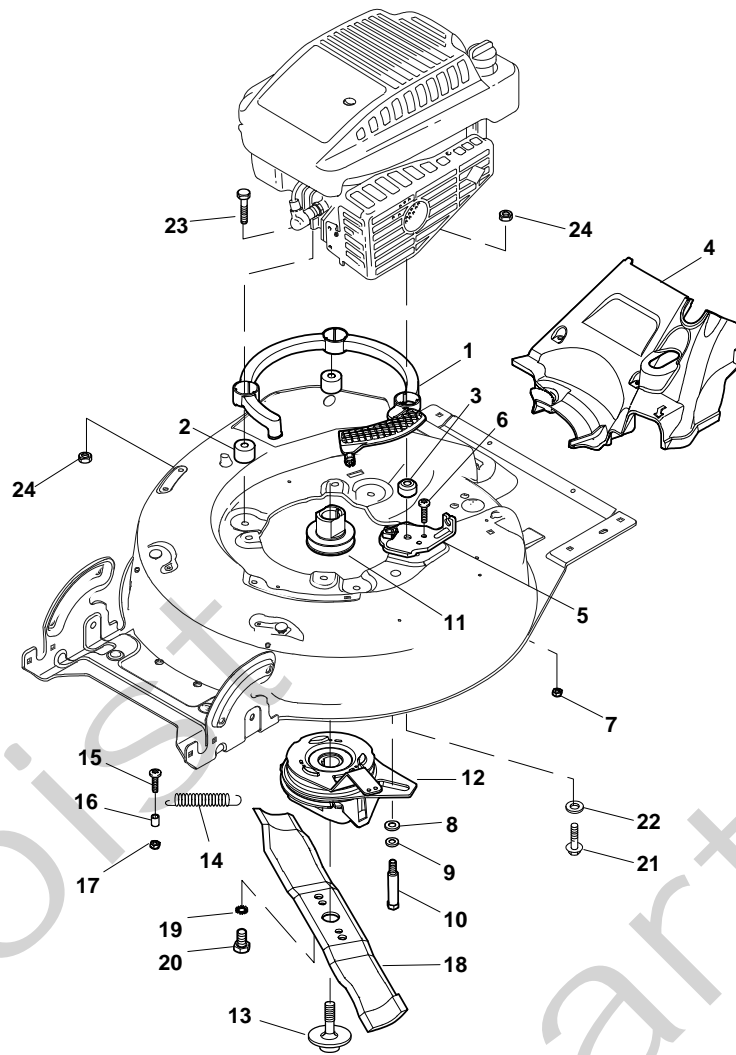

Pos. Fig.	Antal Quantity	Art No Part No	Benämning	Description	Anmärkning Notes
1	1	322170962/0	Hjulskydd	Protection	
2	2	22170835/0	Distans	Spacer	
3	1	122170836/1	Distans	Spacer	
4	1	322060235/0	Skydd	Protection	
5	1	381545329/0	Stöd	Support	
6	1	112727802/0	Skruv	Screw	
7	1	12154510/0	Mutter	Nut	
8	1	22671653/0	Bricka	Washer	
9	1	12540060/0	Bricka	Washer	
10	1	122534127/0	Pin	Pin	
11	1	122601923/0	Remskiva	Pulley, Crankshaft D.25	
12	1	118399051/0	Koppling kpl	Mechanical Clutch	
13	1	12735460/0	Skruv	Screw	
14	1	122446188/0	Fjäder	Spring	
15	1	112727801/0	Skruv	Screw	
16	1	122170846/0	Distans	Spacer	
17	1	12154510/0	Mutter	Nut	
18	1	181004455/0	Kniv	Blade	
19	2	12540060/0	Bricka	Washer	
20	2	12794110/0	Skruv	Screw	
21	1	12692050/0	Skruv	Screw	
22	1	12521350/0	Bricka	Washer	
23	2	12691700/0	Skruv	Screw	
24	3	12154210/0	Mutter	Nut