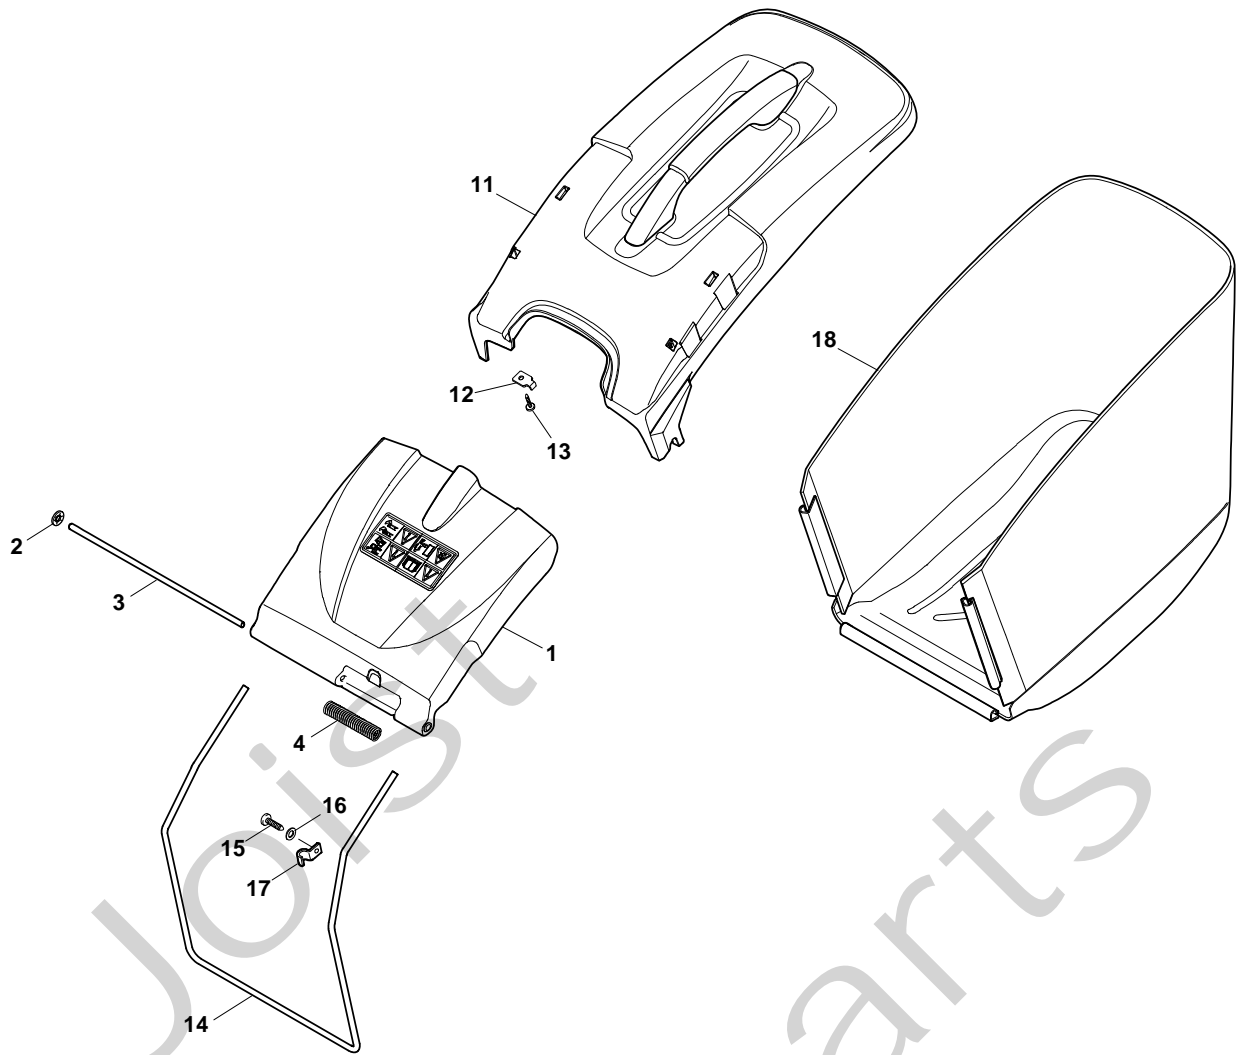

Pos. Fig.	Antal Quantity	Art No Part No	Benämning	Description	Anmärkning Notes
1	1	322600180/2	Lucka	Stone-Guard	
2	2	12604899/0	Låsbricka	Crown Fastener	
3	1	122517863/0	Sprint	Pin	
4	1	122450455/1	Fjäder	Spring	
11	1	381486007/0	Uppsamlare-överdel	Grass-Box, Upper	
12	2	322545159/0	Plåt	Plate	
13	2	12728689/0	Skruv	Screw	
14	1	122608542/0	Trådbygel	Stiffening Lower	
15	2	12728689/0	Skruv	Screw	
16	2	12521320/0	Bricka	Washer	
17	2	325774220/0	Plåt	Plate	
18	1	181002302/2	Uppsamlingsäck	Box, Fabric