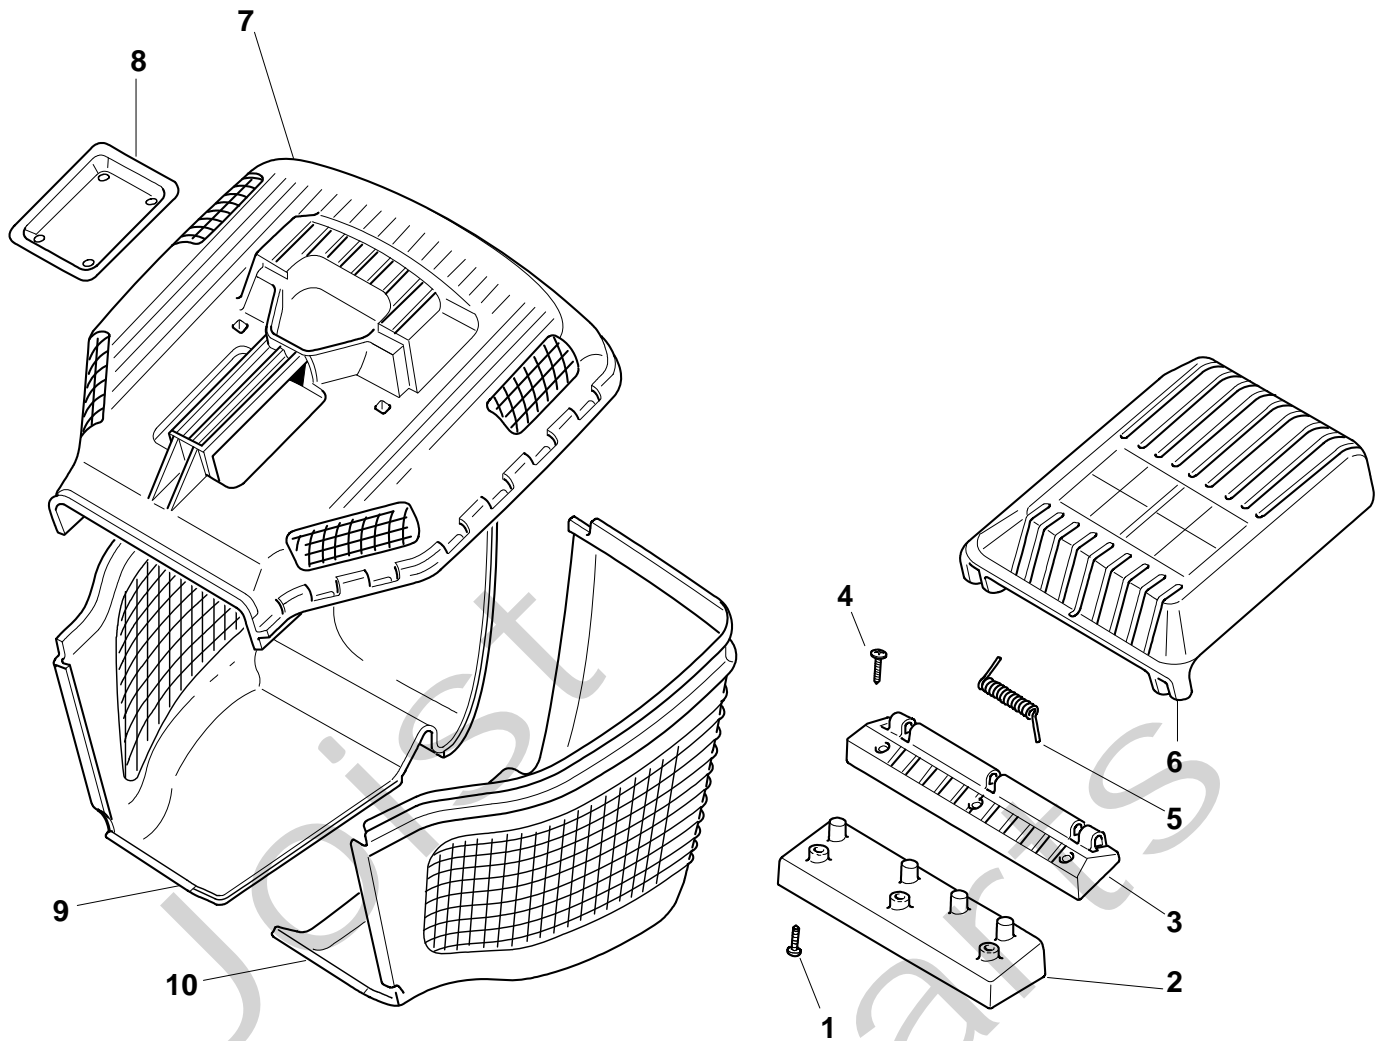

Pos. Fig.	Antal Quantity	Art No Part No	Benämning	Description	Anmärkning Notes
1	3	12731600/1	Skruv	Screw	
2	1	22785129/0	Fäste	Support	
3	1	22785117/0	Luckhållare	Fulcrum Pin	
4	3	12728680/0	Skruv	Screw	
5	1	22450430/0	Fjäder	Spring	
6	1	22600069/1	Lucka	Stone-Guard, Yellow	
7	1	22486096/1	Uppsamlare-överdel	Grass-Box, Upper Part	
8	1	22486098/0	Platta	Plate	
9	1	22486099/0	Uppsamlare-underdel	Grass-Box, Lower Part	
10	1	22486100/0	Uppsamlare-underdel	Grass-Box, Lower Part