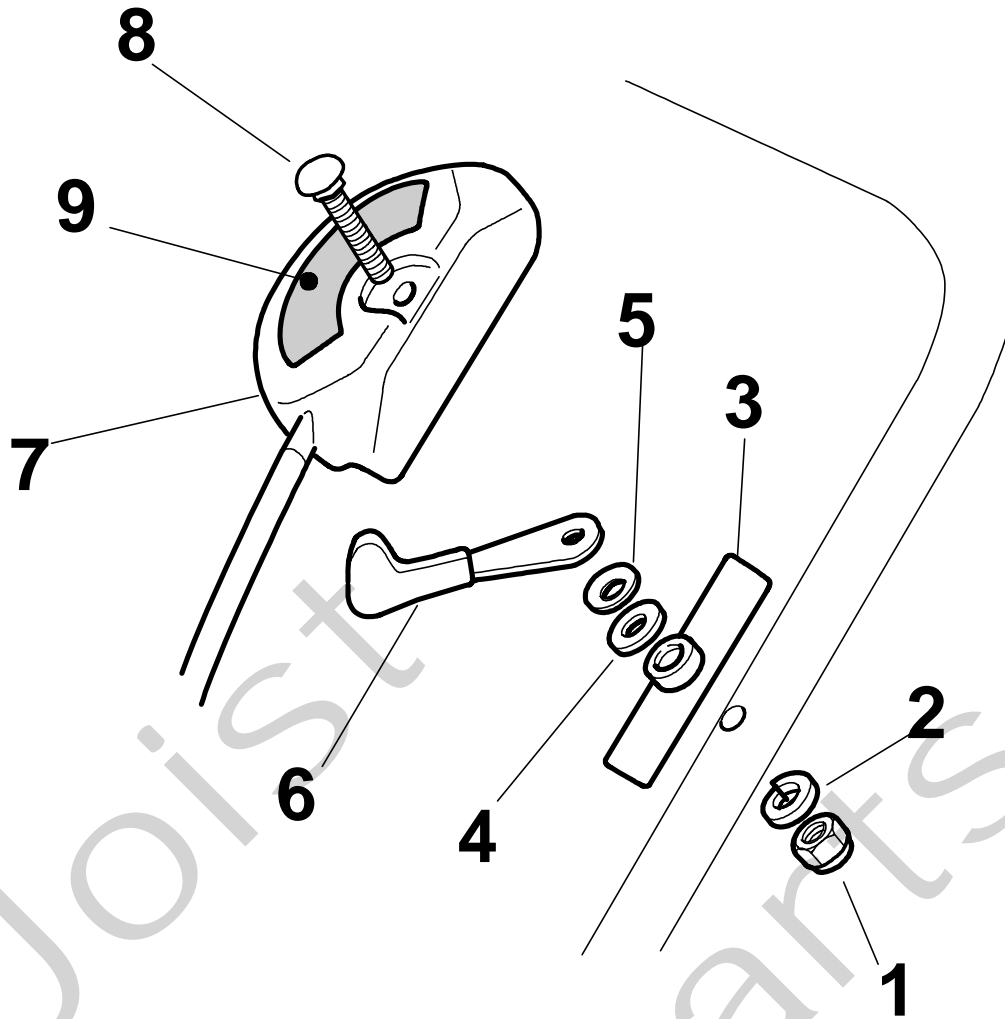

Pos. Fig.	Antal Quantity	Art No Part No	Benämning	Description	Anmärkning Notes
1	1	12291000/0	Mutter	Nut	
2	1	12581500/0	Låsbricka	Grower	
3	1	22171006/0	Distans	Spacer	
4	1	12521360/0	Bricka	Washer	
5	1	12508100/0	Låsbricka	Washer	
6	1	81007279/1	Gasarm	Lever, Throttle	
7	1	81007080/0	Gaswire	Cable, Trottle	(B&S 625-675-700 Series - Honda - Ggp 140-160-196 cc)
8	1	12815030/0	Skruv	Screw	
9	1	14356702/0	Dekal	Label	(Ggp - Honda)