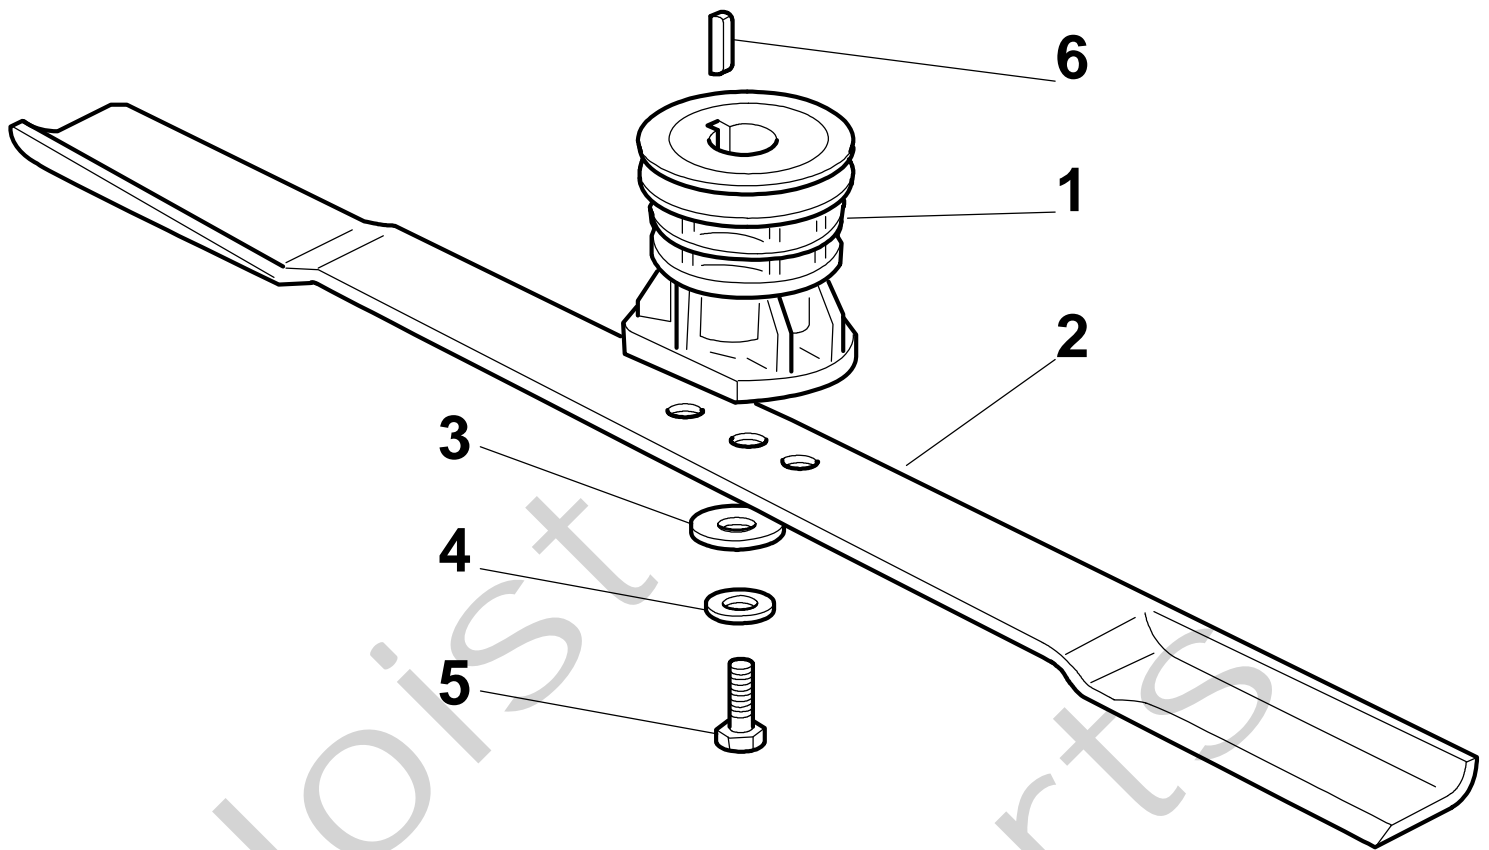

Pos. Fig.	Antal Quantity	Art No Part No	Benämning	Description	Anmärkning Notes
1	1	122465607/3	Knivfäste	Hub With Pulley, Crankshaft Ø 22.2	
2	1	81004346/3	Kniv	Blade Standard	
3	1	22160400/0	Bricka	Elastic Washer	
4	1	12523080/0	Bricka	Washer	
5	1	12735698/0	Skruv	Screw	
6	1	12139100/0	Kil	Key