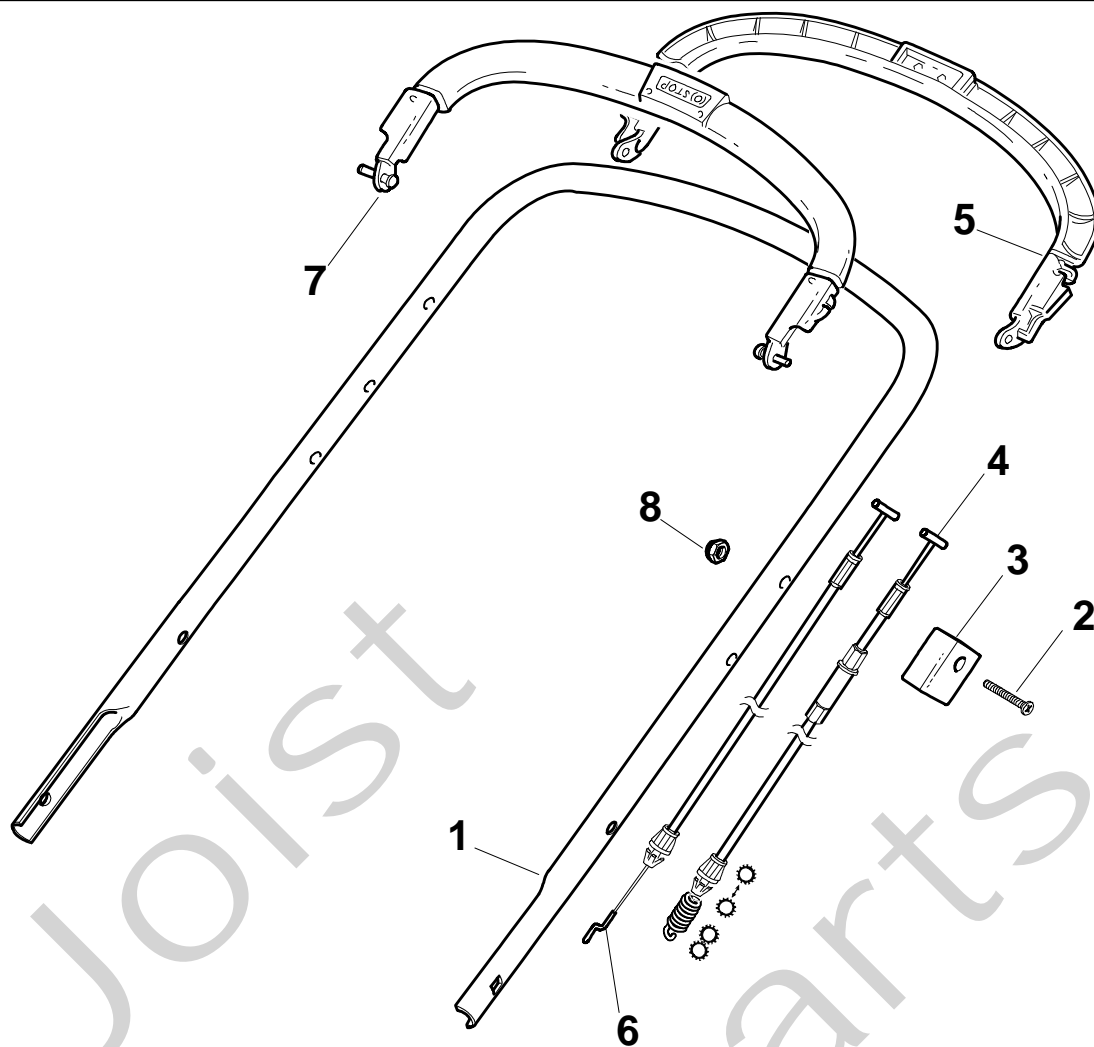

MULTIMOWER 48 S - Model Year 2010

Pos. Fig.	Antal Quantity	Art No Part No	Benämning	Description	Anmärkning Notes
1	1	81006979/2	Styre-överdel	Handle, Upper Part	
2	1	12689500/0	Skruv	Screw	
3	1	22551640/0	Wirefäste	Plate	
4	1	381000709/2	Kopplingswire	Cable, Rear Drive	
5	1	81003297/1	Reglagebygel-drivning	Driving Lever	
6	1	81000657/0	Motorbromswire	Cable, Thread Eng.Brake	(Ggp 140 - 160cc)
7	1	81003298/1	Reglagebygel	Lever, Engine Brake	
8	1	12154510/0	Mutter	Nut