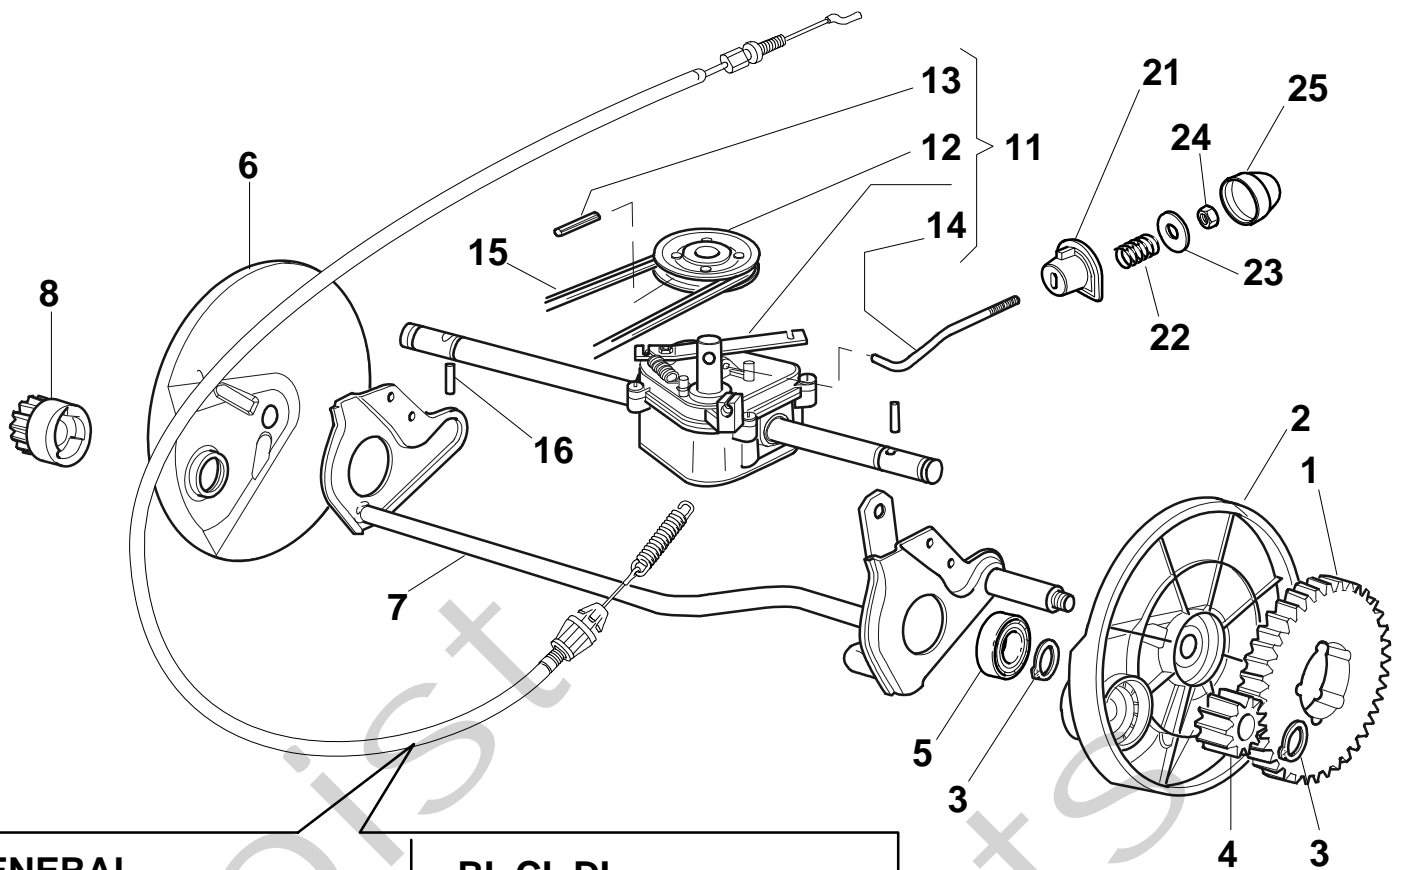

**GENERAL
TRANSMISSION**

BI. CI. DI.

Pos. Fig.	Antal Quantity	Art No Part No	Benämning	Description	Anmärkning Notes
1	2	22120105/1	Ringdrev	Ring Gear	
2	1	22600093/0	Hjulskydd	Protection, L Wheel	
3	4	12608600/0	Låsring	Snap Ring	
4	1	22570120/1	Drev	Pinion L	
5	2	19216035/0	Lager	Bearing	
6	1	22600092/0	Hjulskydd	Protection, R Wheel	
7	1	81000147/0	Hjulaxel	Axle, Rear Wheels	
8	1	22570110/1	Drev	Pinion R	
11	1	81003076/0	Transmission	Gear Box	(General Transmission)
11	1	81003081/1	Transmission	Gear Box (Grey)	(Bi Ci Di)
12	1	22601904/0	Remskiva	Pulley	
13	1	12645705/0	Stift	Pin	
14	1	22033280/0	Justerstång	Adjustment Rod	(Bi Ci Di)
14	1	22033283/0	Justerstång	Adjustment Rod	(General Transmission)
15	1	35063800/0	Drivrem	Belt	
16	2	22753000/0	Stift	Pin	
21	1	22041957/1	Bussning	Bush	
22	1	22450063/0	Fjäder	Spring	
23	1	22680009/0	Bricka	Washer	
24	1	12154510/0	Mutter	Nut	
25	1	22110230/0	Lock	Cap