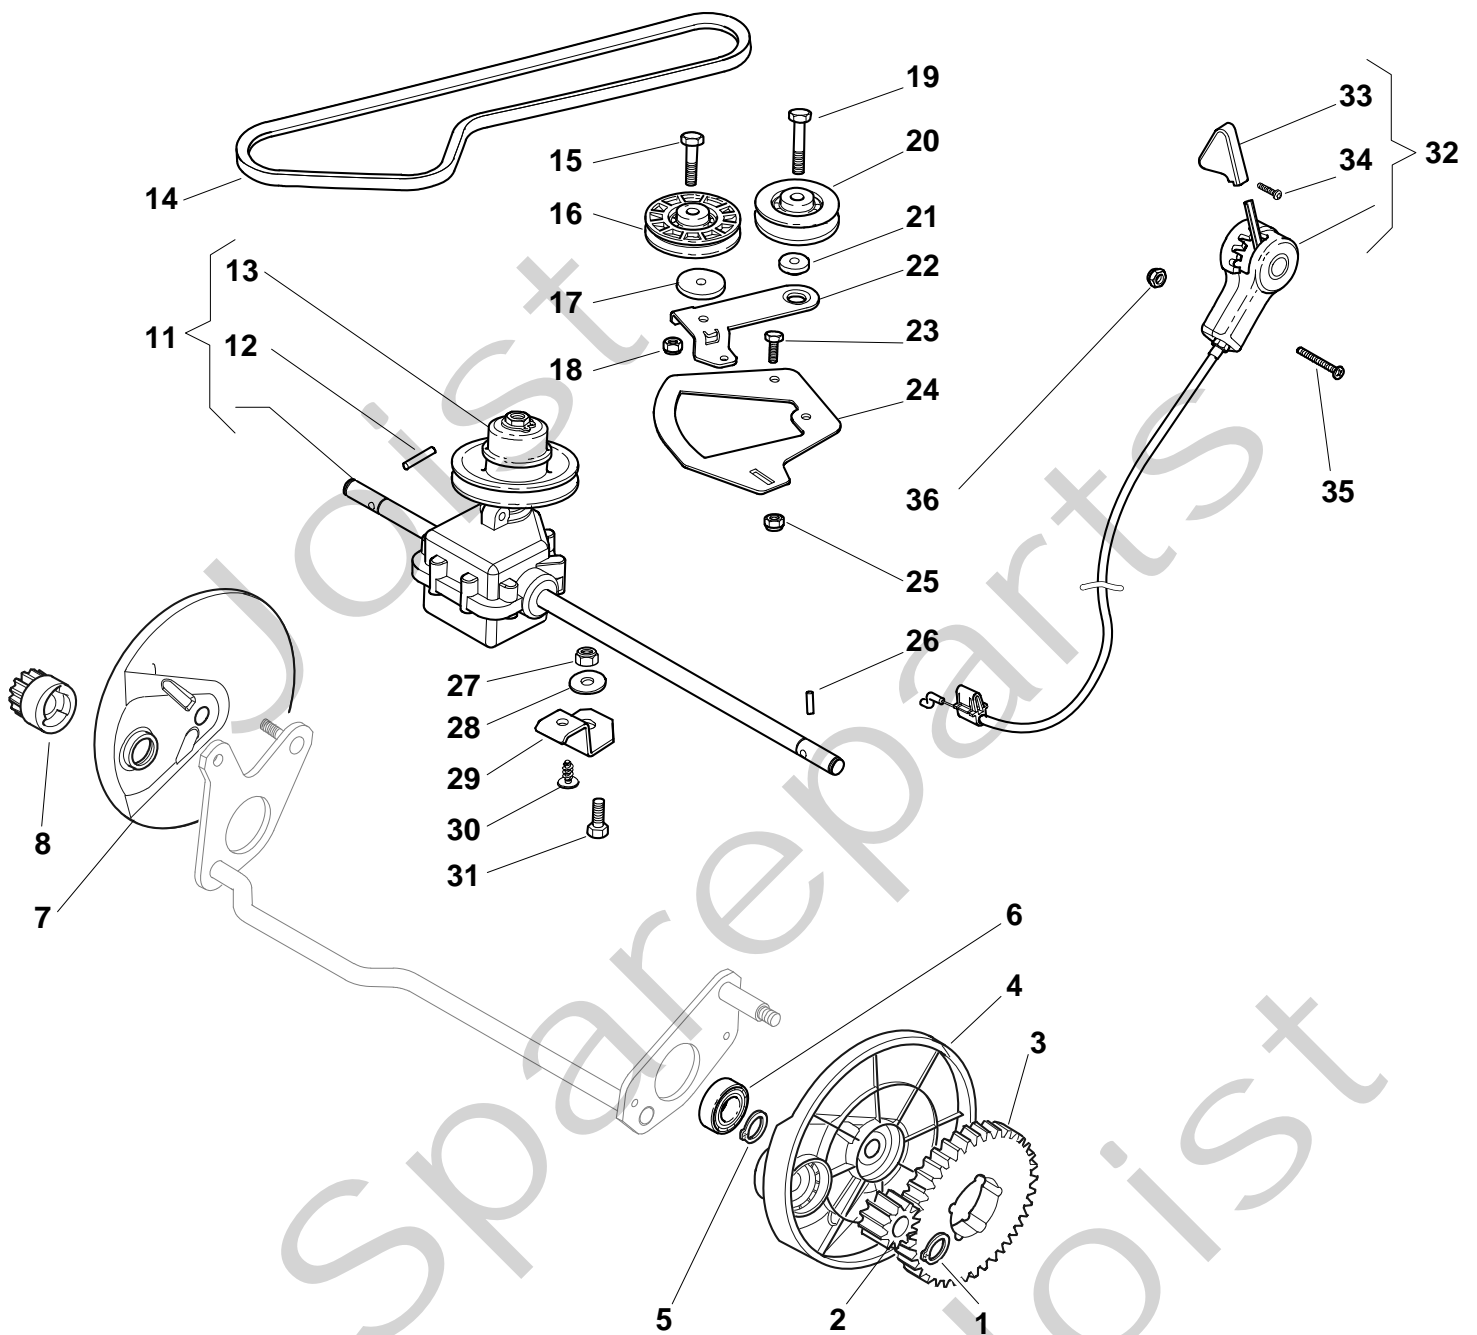

MULTICLIP PRO 50 4S INOX SVAN - Model Year 2010

Pos. Fig.	Antal Quantity	Art No Part No	Benämning	Description	Anmärkning Notes
1	2	12608600/0	Låsring	Snap Ring	
2	1	22570120/1	Drev	Pinion L	
3	2	22120105/1	Ringdrev	Ring Gear	
4	1	22600092/0	Hjulskydd	Protection, R Wheel	
5	2	12608600/0	Låsring	Snap Ring	
6	2	19216035/0	Lager	Bearing	
7	1	22600093/0	Hjulskydd	Protection, L Wheel	
8	1	22570110/1	Drev	Pinion R	
11	1	181003098/1	Transmission	Gear Box	
12	1	12645700/0	Stift	Pin	
13	1	122601925/0	Remskiva	Pulley	
14	1	35064010/0	Drivrem	Belt	
15	1	12674701/0	Skruv	Screw	
16	1	22601914/0	Spännrulle	Pulley	
17	1	22680009/0	Bricka	Washer	
18	1	12154510/0	Mutter	Nut	
19	1	12689500/0	Skruv	Screw	
20	1	22601915/0	Spännrulle	Pulley	
21	1	22671656/0	Distans	Washer	
22	1	22320007/0	Spännarm	Lever	
23	1	12791011/0	Skruv	Screw	
24	1	22806629/0	Fäste	Support	
25	2	12154510/0	Mutter	Nut	
26	2	22753000/0	Stift	Pin	
27	1	12155000/0	Mutter	Nut	
28	1	12523060/0	Bricka	Washer	
29	1	22551655/0	Fäste	Support	
30	1	12728704/0	Skruv	Screw	
31	1	12793102/0	Skruv	Screw	
32	1	81007112/0	Variatorreglage	Cable, Speed Drive Control	
33	1	22399809/0	Knopp	Knob	
34	1	12728300/0	Skruv	Screw	
35	2	12727787/0	Skruv	Screw	
36	2	12154510/0	Mutter	Nut