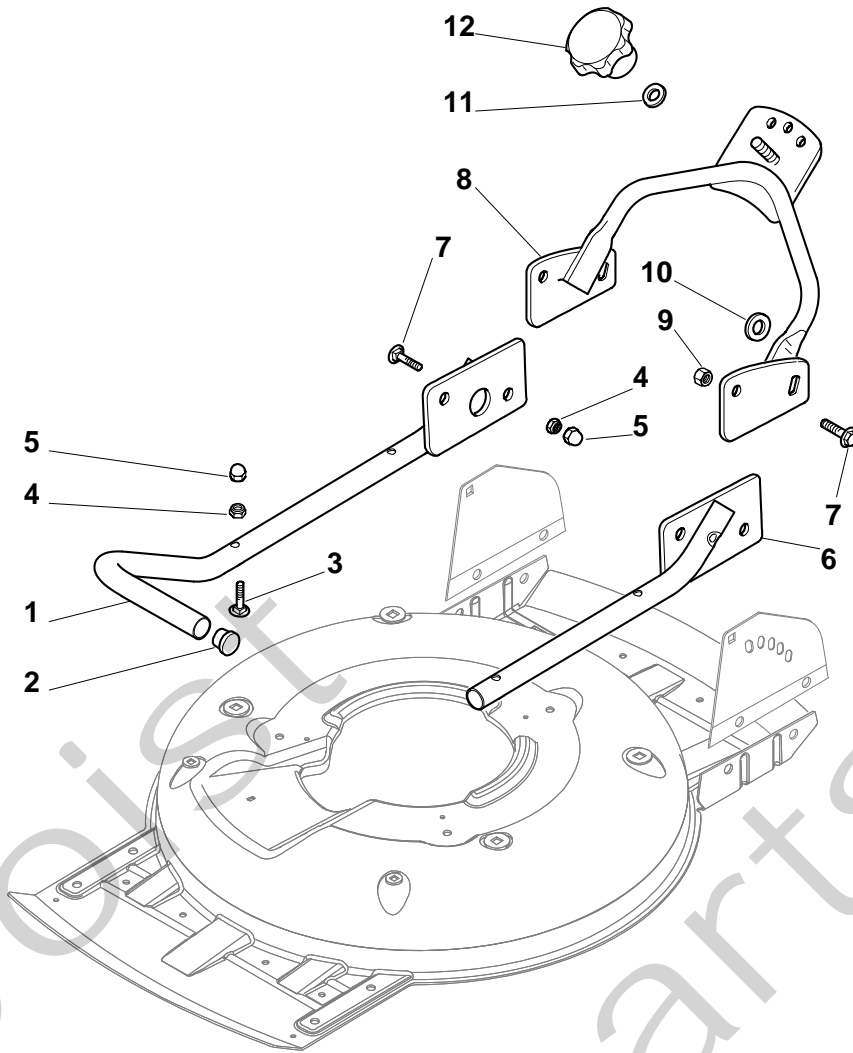

Pos. Fig.	Antal Quantity	Art No Part No	Benämning	Description	Anmärkning Notes
1	1	81006373/0	Styre-underdel, hö	Right Handle, Lower Part	
2	4	18566114/0	Plugg	Cap	
3	6	12819100/0	Skruv	Screw	
4	6	12155000/0	Mutter	Nut	
5	6	18203854/0	Tätningshylsa	Protection	
6	1	81006375/0	Styre-underdel, vä	Left Handle, Lower Part	
7	4	12793102/0	Skruv	Screw	
8	1	81006361/0	Styre-underdel	Handle, Lower Part Yellow	
9	4	12155000/0	Mutter	Nut	
10	2	12523060/0	Bricka	Washer	
11	1	12523080/0	Bricka	Washer	
12	1	22399813/0	Låsrott	Knob