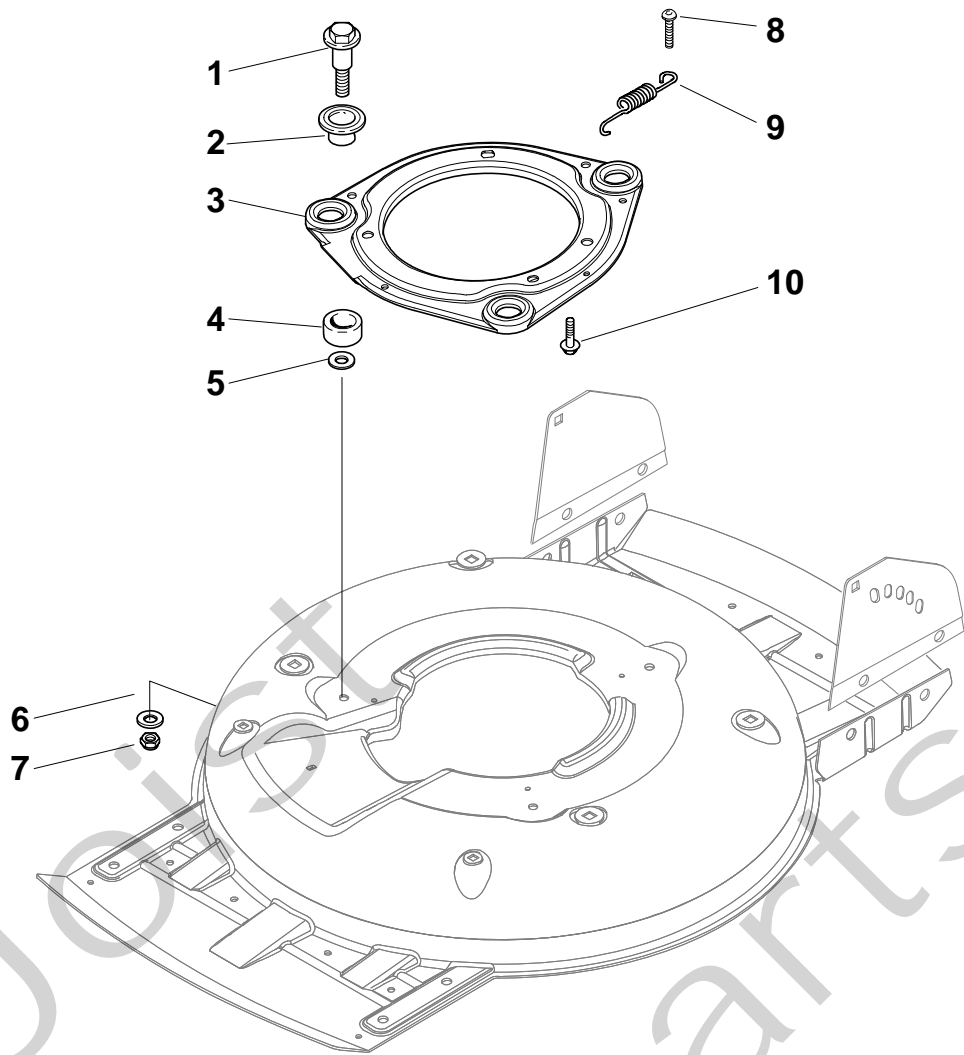

Pos. Fig.	Antal Quantity	Art No Part No	Benämning	Description	Anmärkning Notes
1	3	22524329/0	Bult	Pin	
2	3	22672201/0	Bricka	Washer	
3	1	381207225/1	Fläns	Flange	
4	3	22250012/0	Dämelement	Grommet	
5	3	22671651/0	Bricka	Washer	
6	3	12521350/0	Bricka	Washer	
7	3	12155000/0	Mutter	Nut	
8	1	12791400/0	Skruv	Screw	
9	1	22450444/0	Fjäder	Spring	
10	3	112735108/1	Skruv	Screw