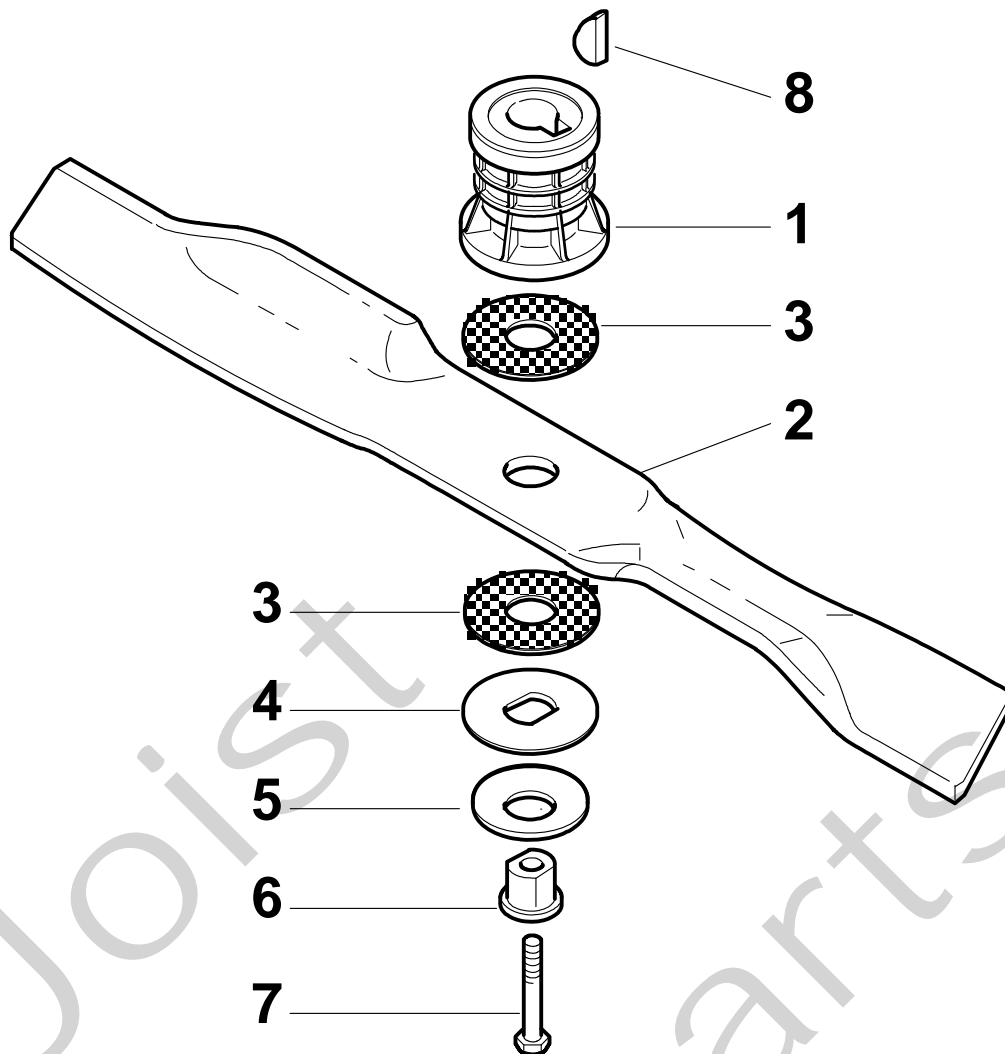

Pos. Fig.	Antal Quantity	Art No Part No	Benämning	Description	Anmärkning Notes
1	1	122465612/1	Knivfäste	Hub	
2	1	81004146/0	Kniv	Blade Winged	
3	2	22672110/1	Friktionsbricka	Clutch Washer	
4	1	22672105/0	Bricka	Washer	
5	1	12508120/0	Tallr ksbricka	Cupped Spring	
6	1	22041940/0	Bussning	Clutch Bush	
7	1	12736850/0	Skruv	Screw	
8	1	12139150/0	Kil	Feather