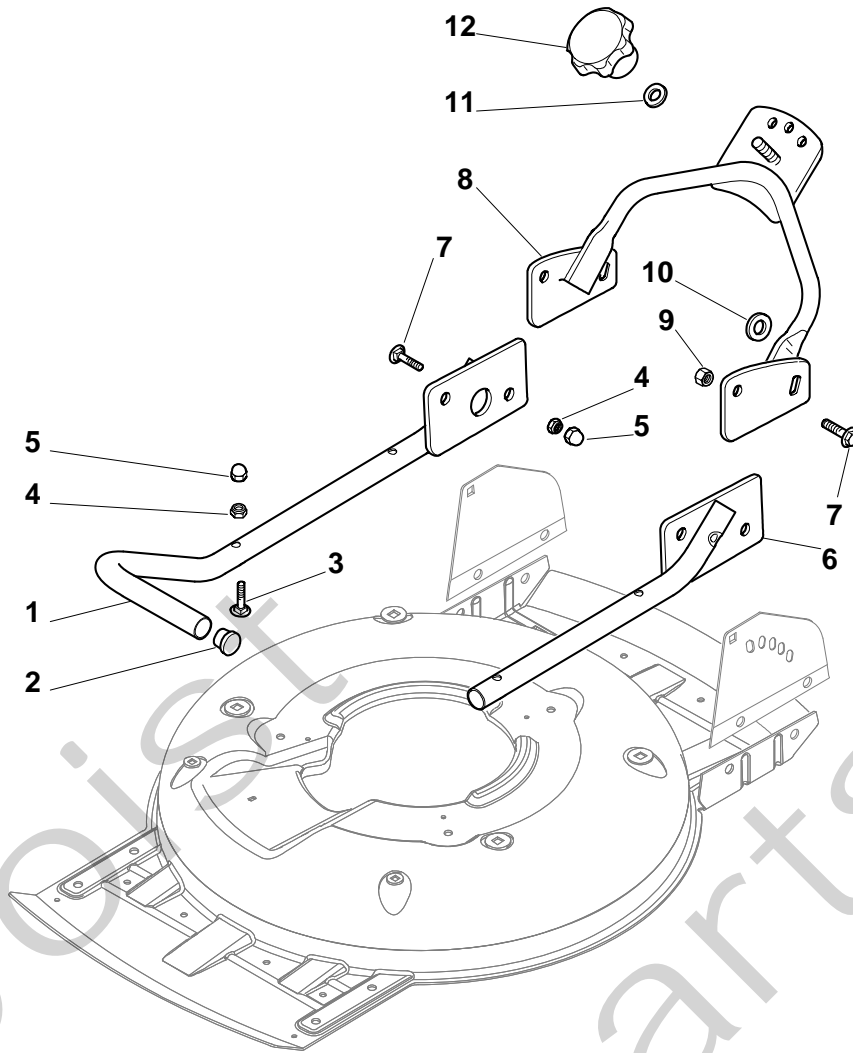

MULTICLIP 50 4S INOX RENTAL - Model Year 2010

Pos. Fig.	Antal Quantity	Art No Part No	Benämning	Description	Anmärkning Notes
1	1	322064691/0	Chassi	Deck Inox	
3	1	81002849/0	Hjulaxel	Axle, Front Wheels	
7	8	22122200/0	Kullager	Bearing	
9	2	12369500/0	Bricka	Washer	
10	2	12155000/0	Mutter	Nut	
12	4	12791011/0	Skruv	Screw	
13	1	322545169/0	Platta-vä	Left Plate, Inox	
13	1	81545105/0	Platta-vä	Left Plate	
14	4	12154510/0	Mutter	Nut	
15	1	322545167/0	Platta-hö	Right Plate, Inox	
15	1	81545104/0	Platta-hö	Right Plate	
16	1	81002851/0	Hjulaxel	Axle, Rear Wheels	
17	2	12789000/0	Skruv	Screw	
18	1	81003323/0	Höjdinställn.spak	Lever, Height Adjustment	
19	2	12154330/0	Mutter	Nut	
20	1	12293200/0	Mutter	Nut	
21	1	22399812/0	Knopp	Knob	
22	2	12735661/0	Skruv	Screw	
23	2	22551529/0	Hjulrensare	Plate	
24	2	12521330/0	Bricka	Washer	
25	1	22033329/0	Höjdinställn.stång	Rod, Height Adjustment Control	
26	2	12604899/0	Låsbricka	Crown Fastener	
27	1	22446184/0	Fjäder	Spring	
28	2	12530150/0	Bricka	Washer	
29	2	12521350/0	Bricka	Washer	
30	2	12155000/0	Mutter	Nut	
31	4	381007390/1	Stödhjul	Wheel Ø 210	
32	1	22110419/0	Navkapsel-svart	Hub Cap	

Pos. Fig.	Antal Quantity	Art No Part No	Benämning	Description	Anmärkning Notes
1	1	322226097/1	Frontkåpa-gul	Mask, Yellow	
2	2	12728523/0	Skruv	Screw	
3	1	22778421/0	Fäste-vä	Bracket, L	
4	3	12728530/0	Skruv	Screw	
5	1	22060220/0	Skydd	Protection	
6	4	12792611/0	Skruv	Screw	
7	1	22778419/0	Fäste-hö	Bracket, R	
8	4	12293201/0	Mutter	Nut	
9	2	12815200/0	Skruv	Screw	
10	2	22020400/0	Hållare	Fairlead	
11	2	12728523/0	Skruv	Screw	
12	2	12292102/0	Mutter	Nut	

Pos. Fig.	Antal Quantity	Art No Part No	Benämning	Description	Anmärkning Notes
1	3	22524329/0	Bult	Pin	TR 4S
2	3	22672201/0	Bricka	Washer	
3	1	381207225/1	Fläns	Flange	
4	3	22250012/0	Dämelement	Grommet	
5	3	22671651/0	Bricka	Washer	
6	3	12521350/0	Bricka	Washer	
7	3	12155000/0	Mutter	Nut	
8	1	12791400/0	Skruv	Screw	
9	1	22450444/0	Fjäder	Spring	
10	3	112735108/1	Skruv	Screw	