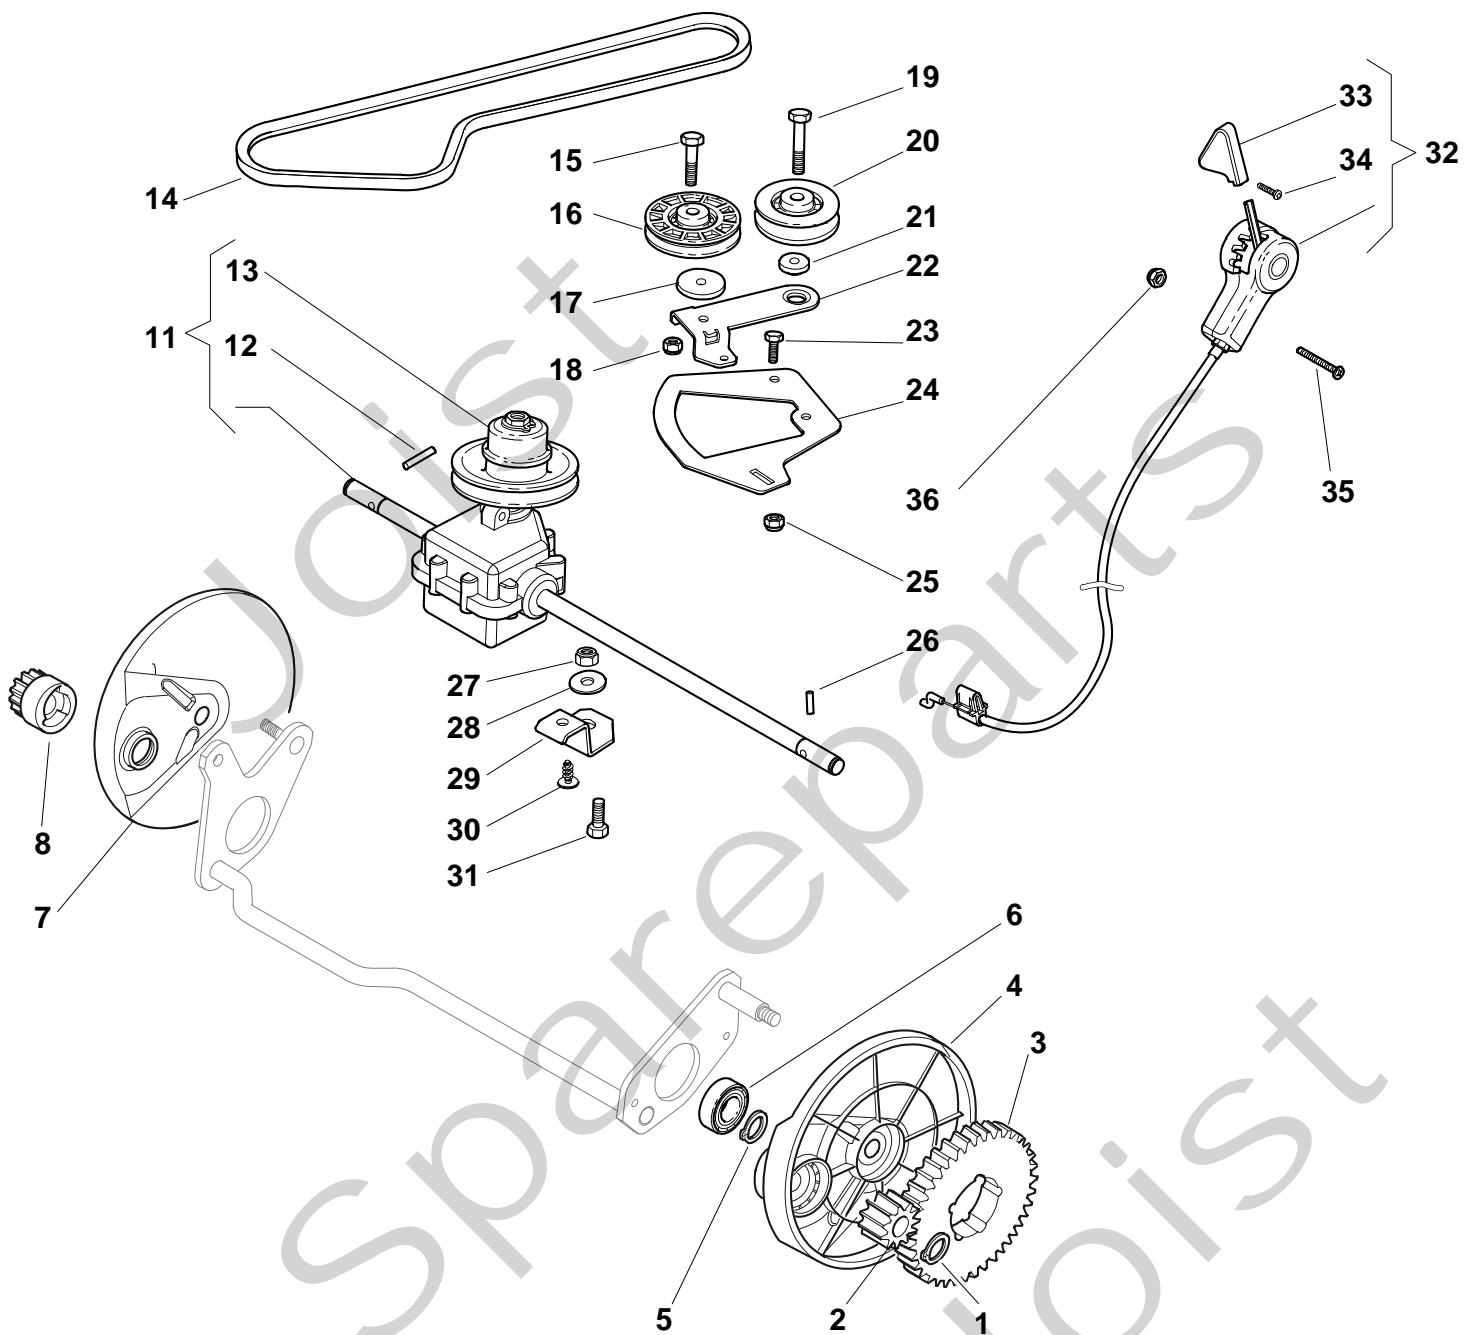

MULTICLIP 50 4S INOX RENTAL - Model Year 2010

Pos. Fig.	Antal Quantity	Art No Part No	Benämning	Description	Anmärkning Notes
1	2	12608600/0	Låsring	Snap Ring	
2	1	22570120/1	Drev	Pinion L	
3	2	22120105/1	Ringdrev	Ring Gear	
4	1	22600092/0	Hjulskydd	Protection, R Wheel	
5	2	12608600/0	Låsring	Snap Ring	
6	2	19216035/0	Lager	Bearing	
7	1	22600093/0	Hjulskydd	Protection, L Wheel	
8	1	22570110/1	Drev	Pinion R	
11	1	181003098/1	Transmission	Gear Box	
12	1	12645700/0	Stift	Pin	
13	1	122601925/0	Remskiva	Pulley	
14	1	35064010/0	Drivrem	Belt	
15	1	12674701/0	Skruv	Screw	
16	1	22601914/0	Spännrulle	Pulley	
17	1	22680009/0	Bricka	Washer	
18	1	12154510/0	Mutter	Nut	
19	1	12689500/0	Skruv	Screw	
20	1	22601915/0	Spännrulle	Pulley	
21	1	22671656/0	Distans	Washer	
22	1	22320007/0	Spännarm	Lever	
23	1	12791011/0	Skruv	Screw	
24	1	22806629/0	Fäste	Support	
25	2	12154510/0	Mutter	Nut	
26	2	22753000/0	Stift	Pin	
27	1	12155000/0	Mutter	Nut	
28	1	12523060/0	Bricka	Washer	
29	1	22551655/0	Fäste	Support	
30	1	12728704/0	Skruv	Screw	
31	1	12793102/0	Skruv	Screw	
32	1	81007112/0	Variatorreglage	Cable, Speed Drive Control	
33	1	22399809/0	Knopp	Knob	
34	1	12728300/0	Skruv	Screw	
35	2	12727787/0	Skruv	Screw	
36	2	12154510/0	Mutter	Nut