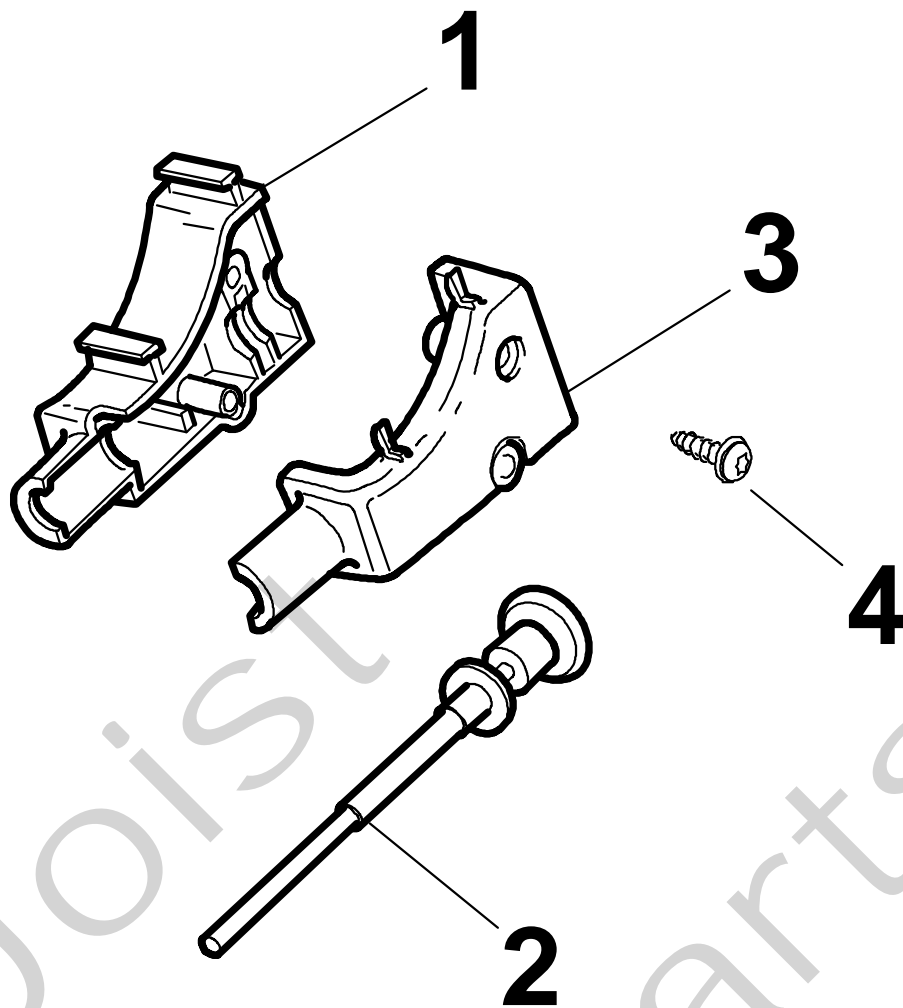

Pos. Fig.	Antal Quantity	Art No Part No	Benämning	Description	Anmärkning Notes
1	1	22722804/1	Hus	R Protection	(GGP 160 cc)
2	1	381030022/0	Chokereglage	Starter Drive	
3	1	22722805/1	Lock	L Protection	
4	1	12728300/0	Skruv	Screw