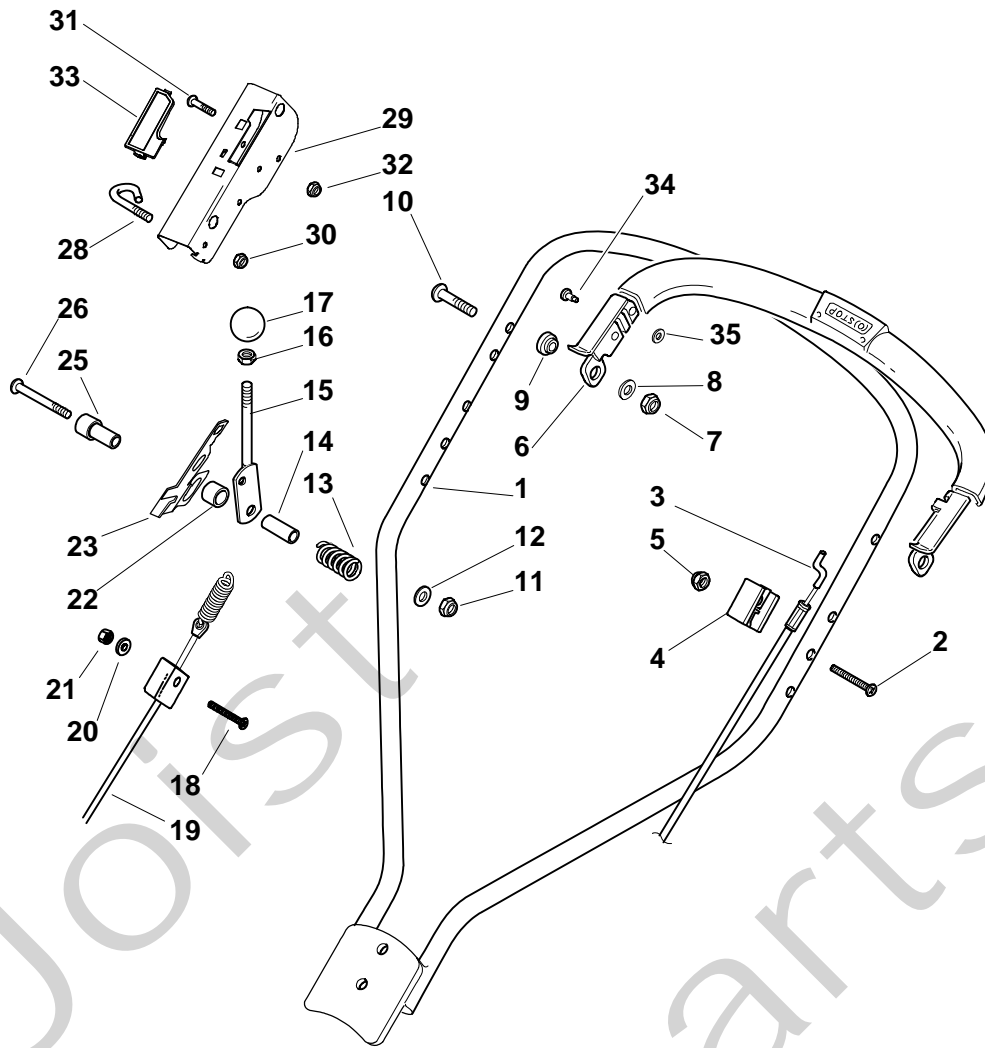

MULTICLIP 50 4S INOX RENTAL - Model Year 2010

Pos. Fig.	Antal Quantity	Art No Part No	Benämning	Description	Anmärkning Notes
1	1	81006363/1	Styre-överdel	Handle, Upper Part Yellow	Yellow
2	1	12727783/0	Skruv	Screw	
3	1	181000618/0	Motorbromswire	Cable, Thread Engine Brake	
4	1	22551640/0	Wirefäste	Plate	
5	1	12154510/0	Mutter	Nut	
6	1	81003318/1	Reglagebygel	Lever, Engine Brake	
7	2	12154510/0	Mutter	Nut	
8	2	12521330/0	Bricka	Washer	
9	2	22671660/1	Bricka	Washer	
10	2	12727784/0	Skruv	Screw	
11	1	12292100/0	Mutter	Nut	
12	1	12530060/0	Bricka	Elastic Washer	
13	1	22450446/0	Fjäder	Spring	
14	1	22170840/0	Distans	Spacer	
15	1	81003313/0	Spak	Lever, Driving	
16	1	12293200/0	Mutter	Nut	
17	1	22399812/0	Knopp	Knob	
18	1	12727791/0	Skruv	Screw	
19	1	381000745/1	Kopplingswire	Cable, Rear Drive	
20	1	12521330/0	Bricka	Washer	
21	1	12154510/0	Mutter	Nut	
22	1	22170843/0	Distans	Spacer	
23	1	22551653/0	Platta	Plate	
25	1	22170842/0	Distans	Spacer	
26	1	12727786/0	Skruv	Screw	
28	1	22430314/0	Öglebult	Spring	
29	1	81004405/0	Panel	Dash Board	
30	1	12154510/0	Mutter	Nut