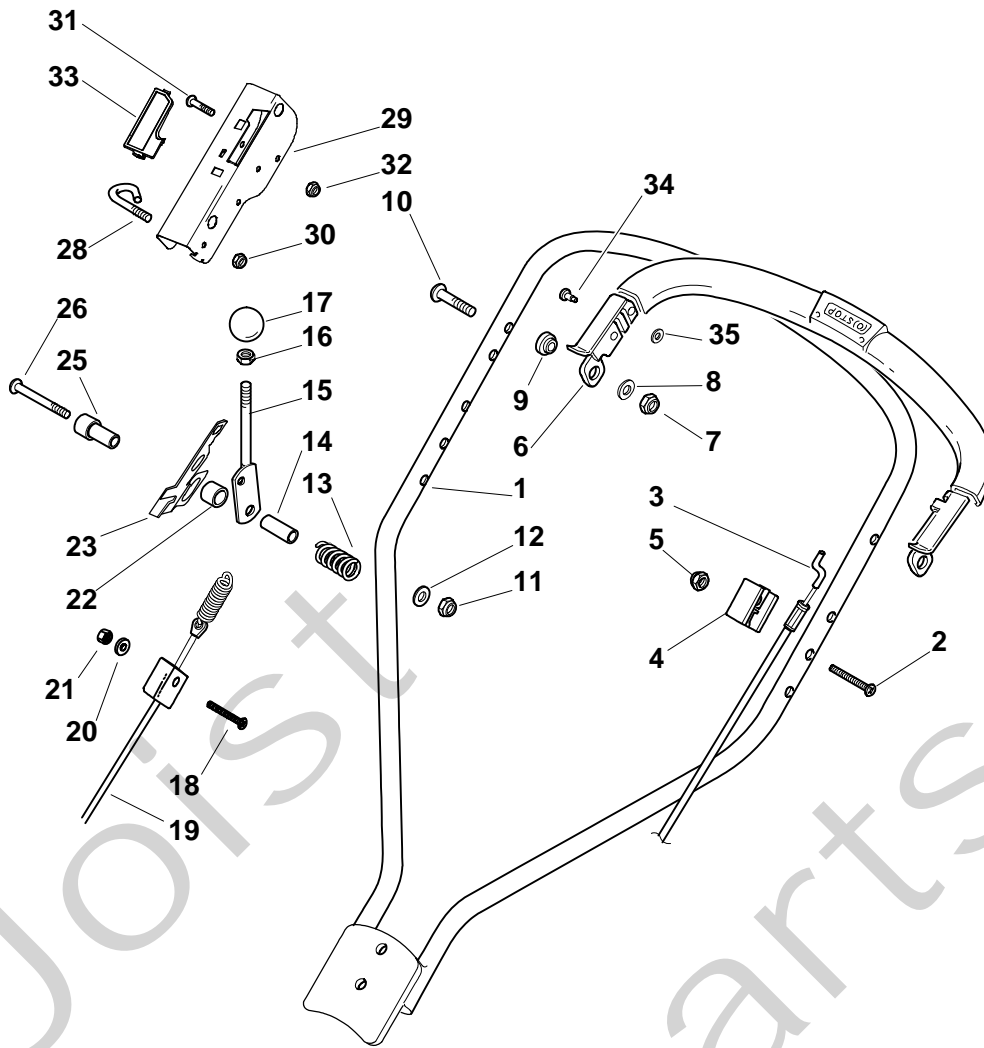

Pos. Fig.	Antal Quantity	Art No Part No	Benämning	Description	Anmärkning Notes
31	1	12727792/0	Skruv	Screw	
32	1	12154510/0	Mutter	Nut	
33	1	22500050/0	Glidblock	Shoe	
34	1	22524342/0	Sprint	Pin	
35	1	12604897/0	Låsring	Washer