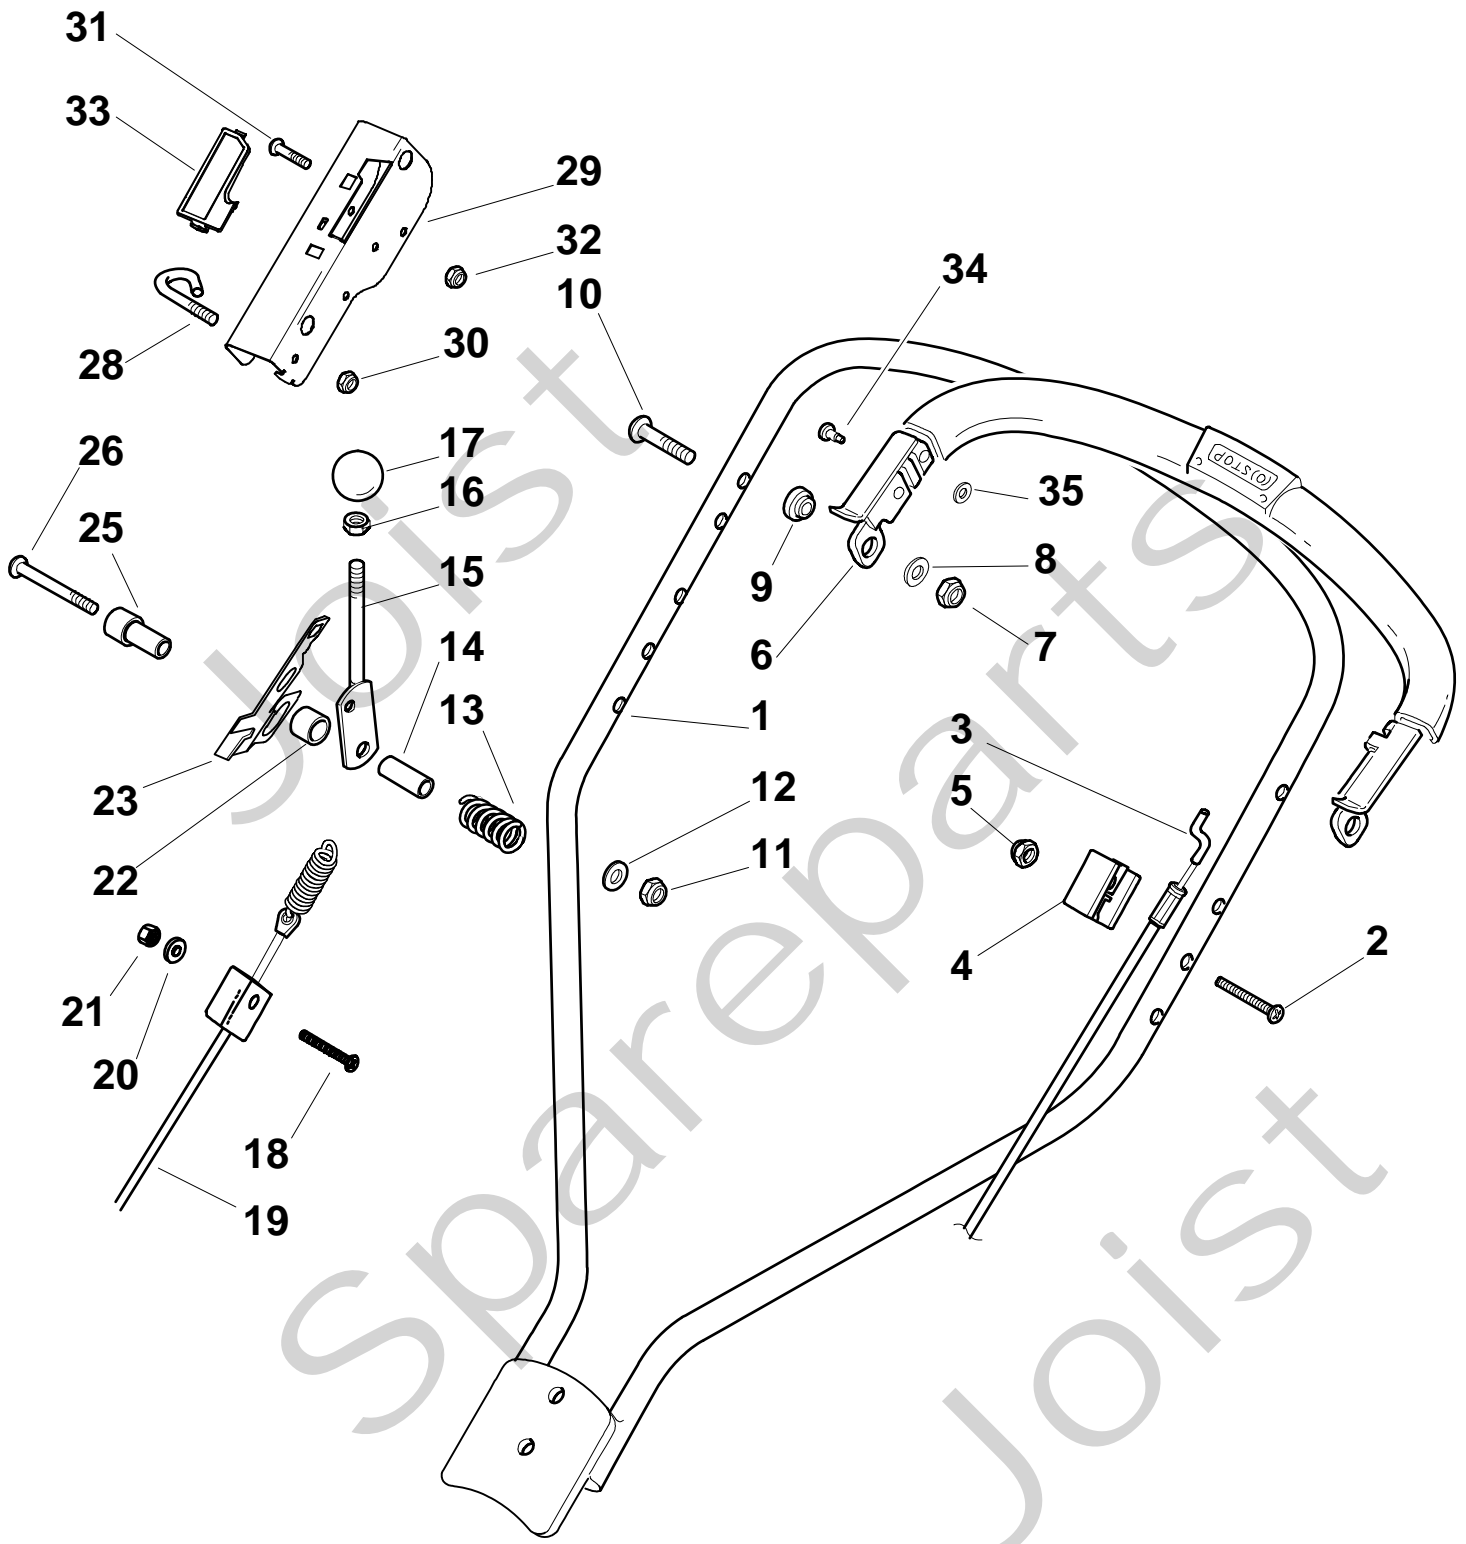

MULTICLIP 50 S RENTAL - Model Year 2010

Pos. Fig.	Antal Quantity	Art No Part No	Benämning	Description	Anmärkning Notes
1	1	81006367/0	Styre-överdel	Handle, Upper Part, Black	
2	1	12727783/0	Skruv	Screw	
3	1	181000618/0	Motorbromswire	Cable, Thread Engine Brake	
4	1	22551640/0	Wirefäste	Plate	
5	1	12154510/0	Mutter	Nut	
6	1	81003318/1	Reglagebygel	Lever, Engine Brake	
7	2	12154510/0	Mutter	Nut	
8	2	12521330/0	Bricka	Washer	
9	2	22671660/1	Bricka	Washer	
10	2	12727784/0	Skruv	Screw	
11	1	12292100/0	Mutter	Nut	
12	1	12530060/0	Bricka	Elastic Washer	
13	1	22450446/0	Fjäder	Spring	
14	1	22170840/0	Distans	Spacer	
15	1	81003313/0	Spak	Lever, Driving	
16	1	12293200/0	Mutter	Nut	
17	1	22399812/0	Knopp	Knob	
18	1	12727791/0	Skruv	Screw	
19	1	381000745/1	Kopplingswire	Cable, Rear Drive	
20	1	12521330/0	Bricka	Washer	
21	1	12154510/0	Mutter	Nut	
22	1	22170843/0	Distans	Spacer	
23	1	22551653/0	Platta	Plate	
25	1	22170842/0	Distans	Spacer	
26	1	12727786/0	Skruv	Screw	
28	1	22430314/0	Öglebult	Spring	
29	1	81004405/0	Panel	Dash Board	
30	1	12154510/0	Mutter	Nut	
31	1	12727792/0	Skruv	Screw	
32	1	12154510/0	Mutter	Nut	
33	1	22500050/0	Glidblock	Shoe	
34	1	22524342/0	Sprint	Pin	
35	1	12604897/0	Låsring	Washer