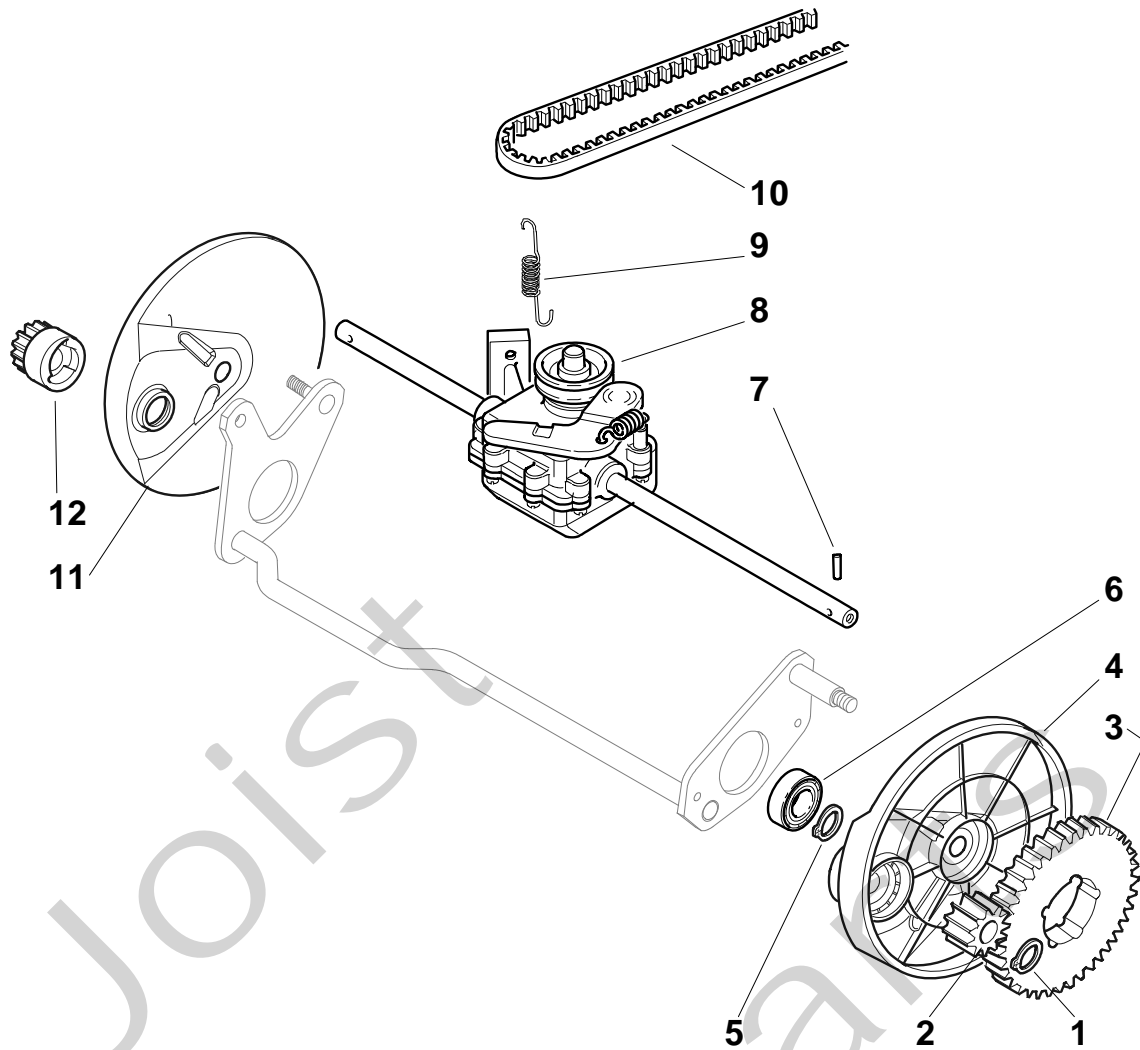

MULTICLIP 50 S RENTAL - Model Year 2010

Pos. Fig.	Antal Quantity	Art No Part No	Benämning	Description	Anmärkning Notes
1	2	12608600/0	Låsring	Snap Ring	
2	1	22570120/1	Drev	Pinion L	
3	2	22120105/1	Ringdrev	Ring Gear	
4	1	22600092/0	Hjulsydd	Protection, R Wheel	
5	2	12608600/0	Låsring	Snap Ring	
6	2	19216035/0	Lager	Bearing	
7	2	22753000/0	Stift	Pin	
8	1	81003095/0	Transmission	Gear Box	
9	1	22450437/0	Fjäder	Spring	
10	1	35063902/0	Drivrem	Belt	
11	1	22600093/0	Hjulsydd	Protection, L Wheel	
12	1	22570110/1	Drev	Pinion R