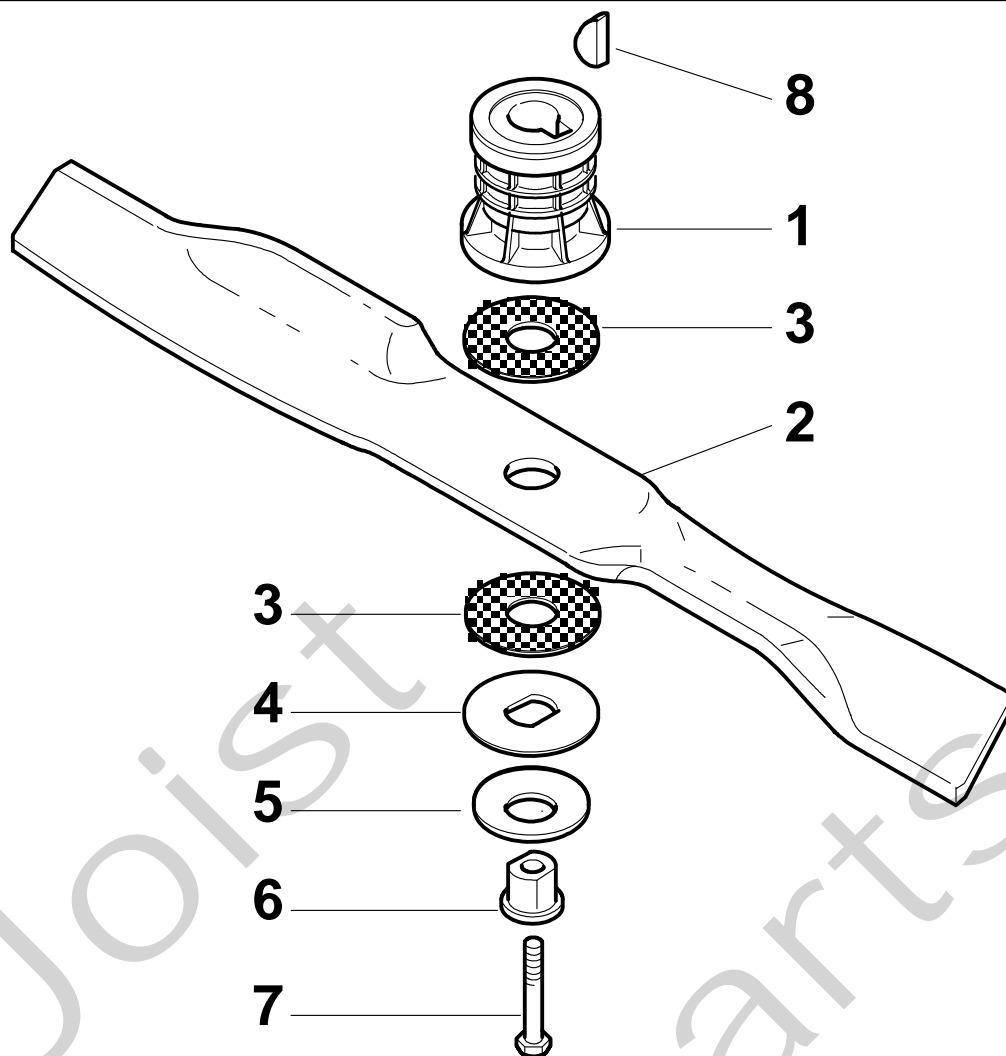

Pos. Fig.	Antal Quantity	Art No Part No	Benämning	Description	Anmärkning Notes
1	1	22465611/0	Nav	Hub	
2	1	81004146/0	Kniv	Blade Winged	
3	2	22672110/1	Friktionsbricka	Clutch Washer	
4	1	22672105/0	Bricka	Washer	
5	1	12508120/0	Tallr ksbricka	Cupped Spring	
6	1	22041940/0	Bussning	Clutch Bush	
7	1	12736850/0	Skruv	Screw	
8	1	12139100/0	Kil	Key