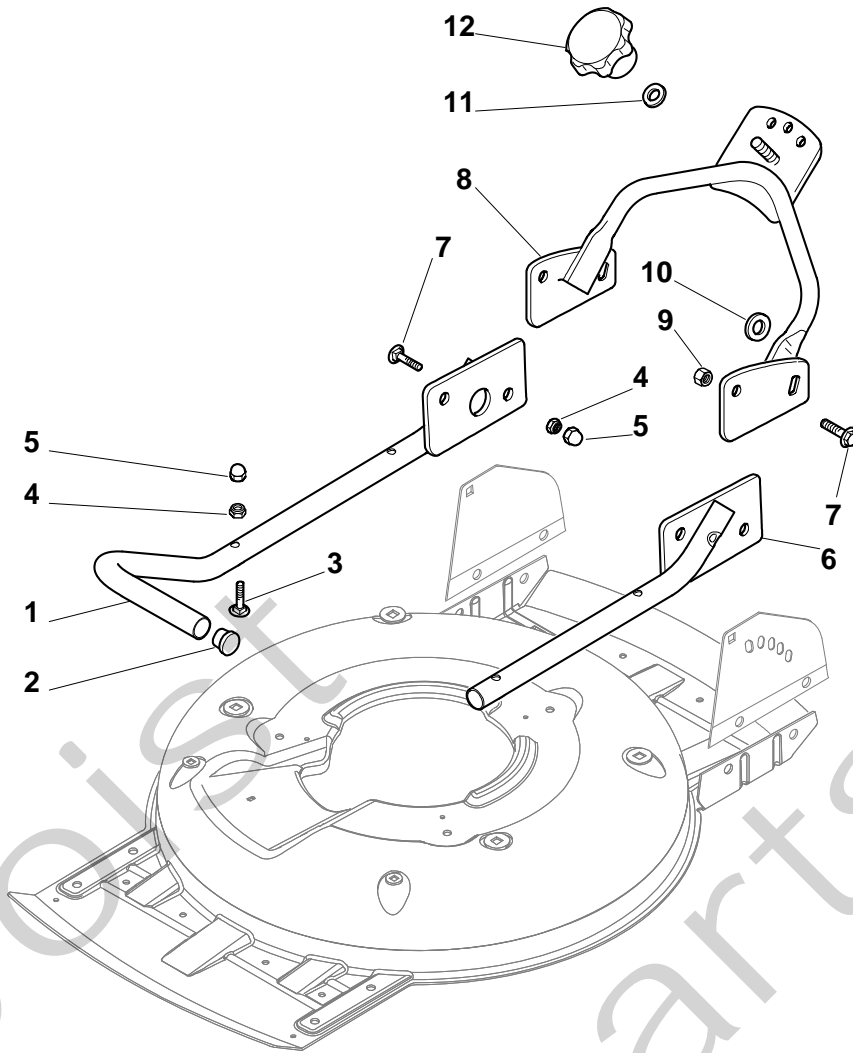

MULTICLIP 50 S RENTAL - Model Year 2010

Pos. Fig.	Antal Quantity	Art No Part No	Benämning	Description	Anmärkning Notes
1	1	81006377/0	Styre-underdel, hö	Right Handle, Lower Part Black	
2	4	18566114/0	Plugg	Cap	
3	6	12819100/0	Skruv	Screw	
4	6	12155000/0	Mutter	Nut	
5	6	18203854/0	Tätningshylsa	Protection	
6	1	381006379/0	Styre-underdel, vä	Left Handle, Lower Part Black	
7	4	12793102/0	Skruv	Screw	
8	1	81006365/0	Styre-underdel	Handle, Lower Part Black	
9	4	12155000/0	Mutter	Nut	
10	2	12523060/0	Bricka	Washer	
11	1	12523080/0	Bricka	Washer	
12	1	22399813/0	Låsrott	Knob