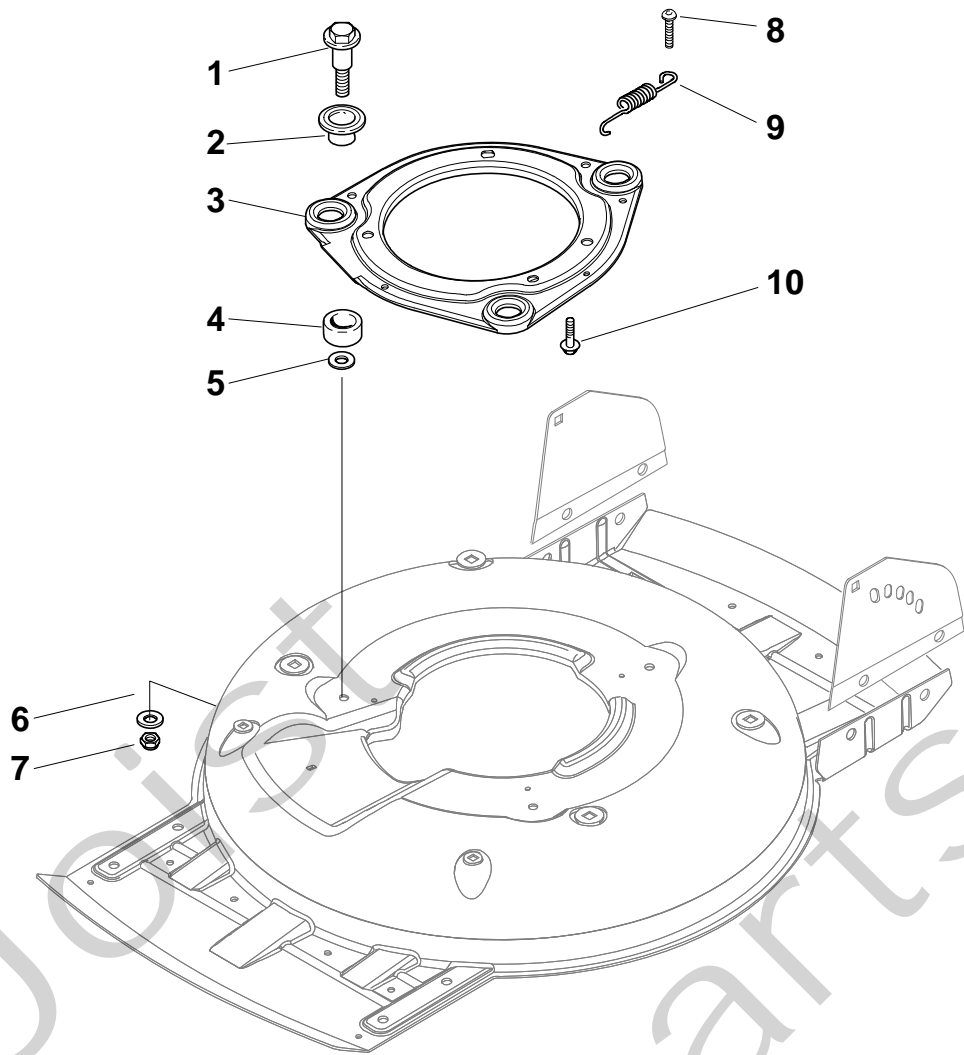

MULTICLIP 50 S RENTAL - Model Year 2010

Pos. Fig.	Antal Quantity	Art No Part No	Benämning	Description	Anmärkning Notes
1	3	22524329/0	Bult	Pin	
2	3	22672201/0	Bricka	Washer	
3	1	22207225/0	Fläns-svart	Flange	
4	3	22250012/0	Dämelement	Grommet	
5	3	22671651/0	Bricka	Washer	
6	3	12521350/0	Bricka	Washer	
7	3	12155000/0	Mutter	Nut	
8	1	12791400/0	Skruv	Screw	
9	1	22450444/0	Fjäder	Spring	
10	3	112735108/1	Skruv	Screw