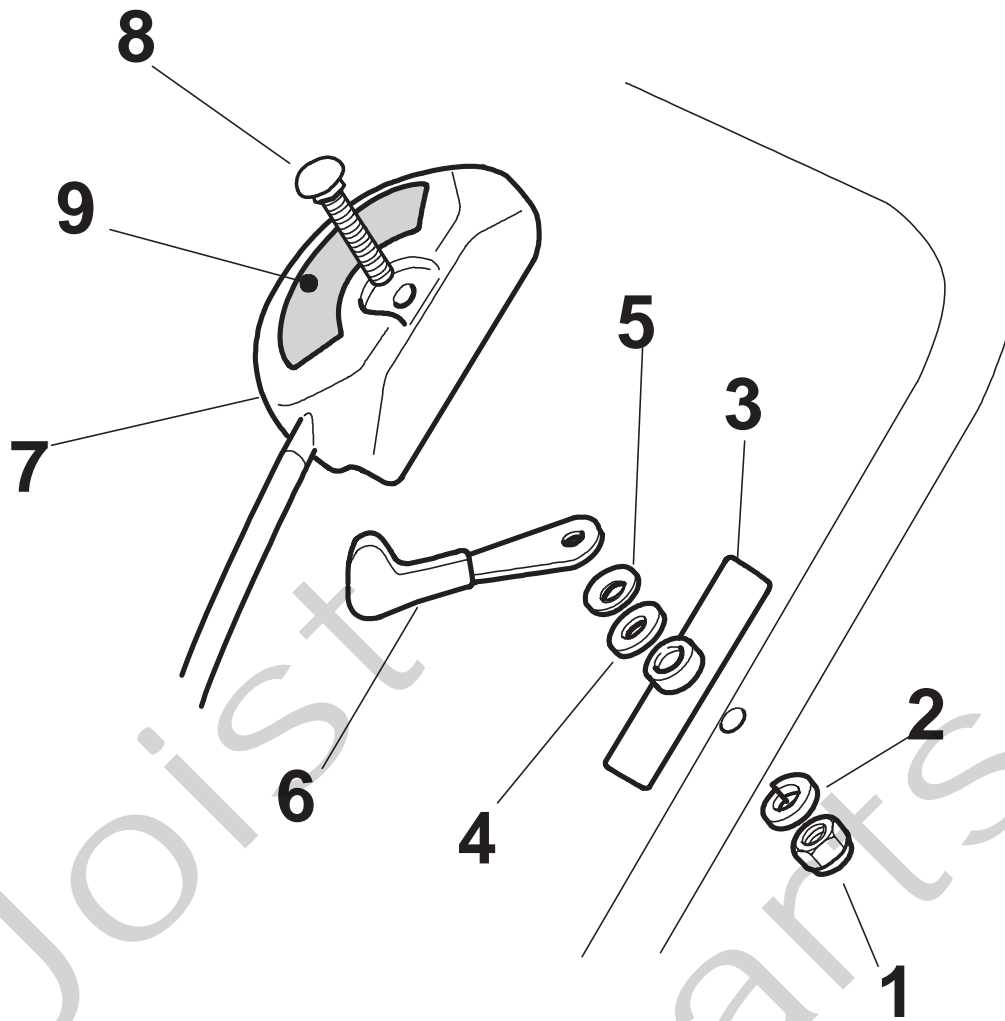

MULTICLIP 50 S RENTAL - Model Year 2010

Pos. Fig.	Antal Quantity	Art No Part No	Benämning	Description	Anmärkning Notes
1	1	81006377/0	Styre-underdel, hö	Right Handle, Lower Part Black	
2	4	18566114/0	Plugg	Cap	
3	6	12819100/0	Skruv	Screw	
4	6	12155000/0	Mutter	Nut	
5	6	18203854/0	Tätningshylsa	Protection	
6	1	381006379/0	Styre-underdel, vä	Left Handle, Lower Part Black	
7	4	12793102/0	Skruv	Screw	
8	1	81006365/0	Styre-underdel	Handle, Lower Part Black	
9	4	12155000/0	Mutter	Nut	
10	2	12523060/0	Bricka	Washer	
11	1	12523080/0	Bricka	Washer	
12	1	22399813/0	Låsrott	Knob	

MULTICLIP 50 S RENTAL - Model Year 2010

Pos. Fig.	Antal Quantity	Art No Part No	Benämning	Description	Anmärkning Notes
1	1	81006367/0	Styre-överdel	Handle, Upper Part, Black	
2	1	12727783/0	Skruv	Screw	
3	1	181000618/0	Motorbromswire	Cable, Thread Engine Brake	
4	1	22551640/0	Wirefäste	Plate	
5	1	12154510/0	Mutter	Nut	
6	1	81003318/1	Reglagebygel	Lever, Engine Brake	
7	2	12154510/0	Mutter	Nut	
8	2	12521330/0	Bricka	Washer	
9	2	22671660/1	Bricka	Washer	
10	2	12727784/0	Skruv	Screw	
11	1	12292100/0	Mutter	Nut	
12	1	12530060/0	Bricka	Elastic Washer	
13	1	22450446/0	Fjäder	Spring	
14	1	22170840/0	Distans	Spacer	
15	1	81003313/0	Spak	Lever, Driving	
16	1	12293200/0	Mutter	Nut	
17	1	22399812/0	Knopp	Knob	
18	1	12727791/0	Skruv	Screw	
19	1	381000745/1	Kopplingswire	Cable, Rear Drive	
20	1	12521330/0	Bricka	Washer	
21	1	12154510/0	Mutter	Nut	
22	1	22170843/0	Distans	Spacer	
23	1	22551653/0	Platta	Plate	
25	1	22170842/0	Distans	Spacer	
26	1	12727786/0	Skruv	Screw	
28	1	22430314/0	Öglebult	Spring	
29	1	81004405/0	Panel	Dash Board	
30	1	12154510/0	Mutter	Nut	
31	1	12727792/0	Skruv	Screw	
32	1	12154510/0	Mutter	Nut	
33	1	22500050/0	Glidblock	Shoe	
34	1	22524342/0	Sprint	Pin	
35	1	12604897/0	Låsring	Washer	