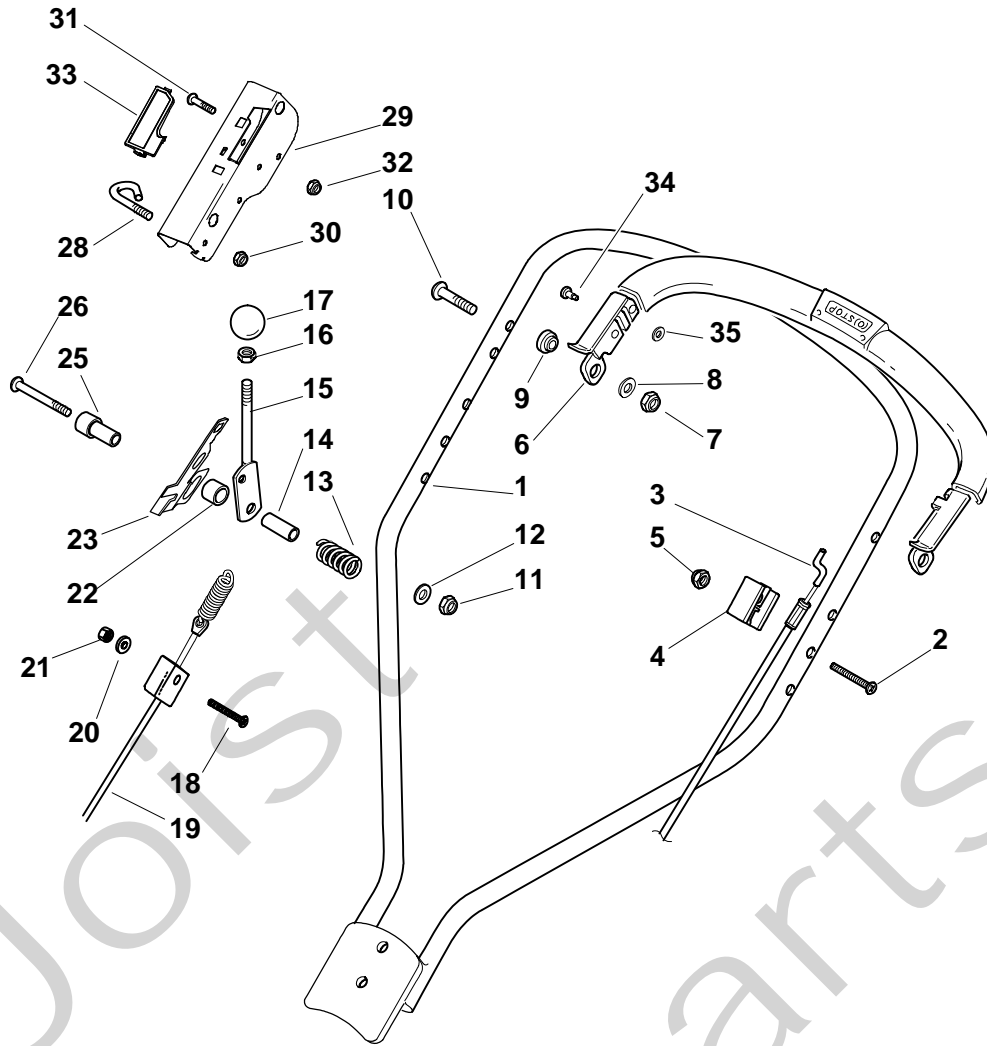

MULTICLIP PRO 53 S SVAN - Model Year 2009

Pos. Fig.	Antal Quantity	Art No Part No	Benämning	Description	Anmärkning Notes
1	1	81006363/1	Styre-överdel	Handle, Upper Part Yellow	
2	1	12727783/0	Skruv	Screw	
3	1	81000732/0	Motorbromswire	Cable, Thread Engine Brake	(Honda 160-190 Autochoke)
4	1	22551640/0	Wirefäste	Plate	
5	1	12154510/0	Mutter	Nut	
6	1	81003318/1	Reglagebygel	Lever, Engine Brake	
7	2	12154510/0	Mutter	Nut	
8	2	12521330/0	Bricka	Washer	
9	2	22671660/1	Bricka	Washer	
10	2	12727784/0	Skruv	Screw	
11	1	12292100/0	Mutter	Nut	
12	1	12530060/0	Bricka	Elastic Washer	
13	1	22450446/0	Fjäder	Spring	
14	1	22170840/0	Distans	Spacer	
15	1	81003313/0	Spak	Lever, Driving	
16	1	12293200/0	Mutter	Nut	
17	1	22399812/0	Knopp	Knob	
18	1	12727791/0	Skruv	Screw	
19	1	181000769/1	Motorbromswire	Cable, Thread Engine Brake	
20	1	12521330/0	Bricka	Washer	
21	1	12154510/0	Mutter	Nut	
22	1	22170843/0	Distans	Spacer	
23	1	22551653/0	Platta	Plate	
25	1	22170842/0	Distans	Spacer	
26	1	12727786/0	Skruv	Screw	
28	1	22430314/0	Öglebult	Spring	
29	1	81004405/0	Panel	Dash Board	
30	1	12154510/0	Mutter	Nut