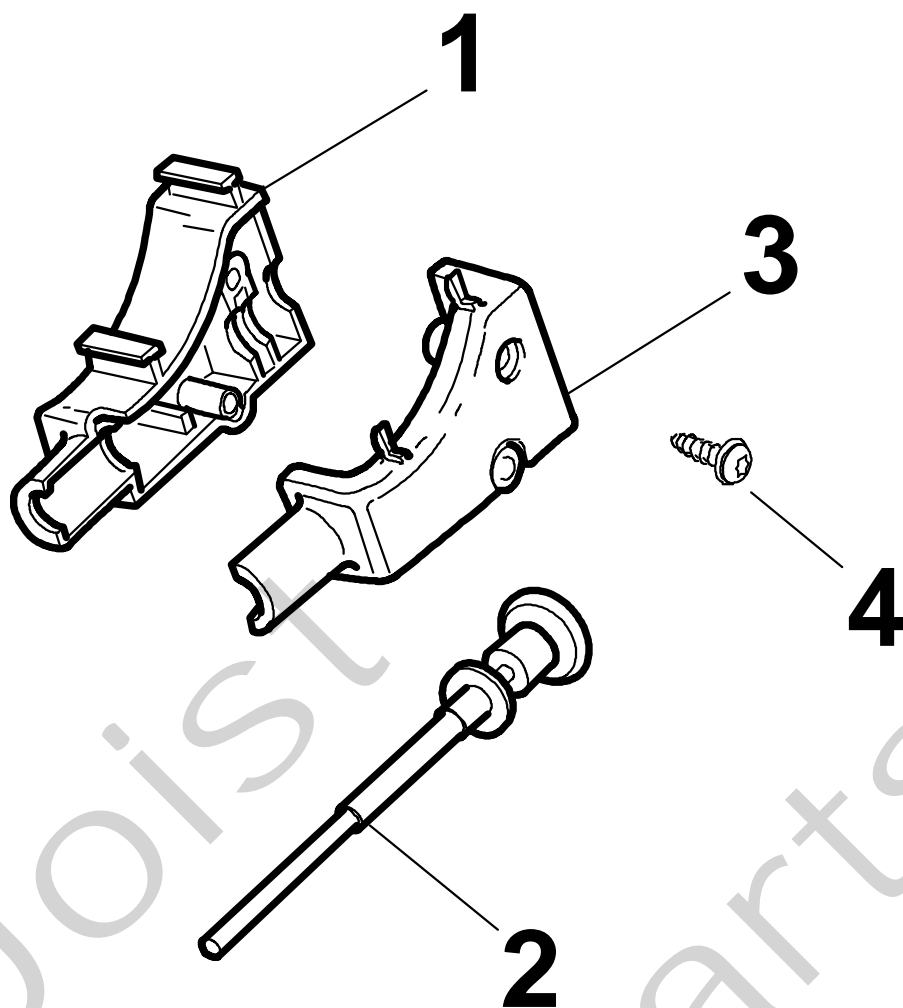

Pos. Fig.	Antal Quantity	Art No Part No	Benämning	Description	Anmärkning Notes
1	1	22722804/1	Hus	R Protection	
2	1	381030024/0	Chokereglage	Starter Drive	(Honda)
3	1	22722805/1	Lock	L Protection	
4	1	12728300/0	Skruv	Screw