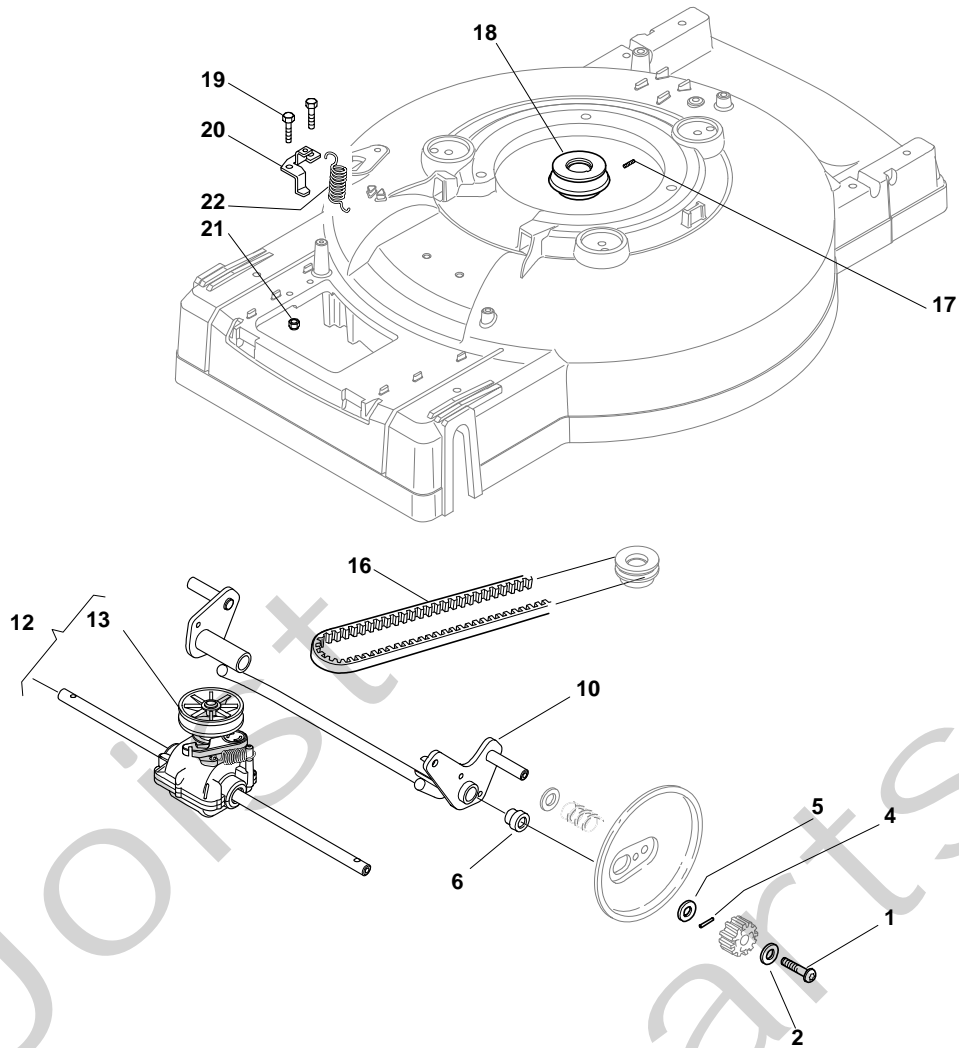

MULTICLIP PRO 53 S SVAN - Model Year 2009

Pos. Fig.	Antal Quantity	Art No Part No	Benämning	Description	Anmärkning Notes
1	2	12735662/0	Skruv	Screw	
2	2	12521460/0	Bricka	Washer	
4	2	22753002/0	Stift	Pin	
5	2	22671661/0	Bricka	Washer	
6	2	22038406/0	Distans	Spacer	
10	1	381002833/1	Hjulaxel	Axle, Front Wheels	
12	1	181003100/0	Transmission	Gear Box	
13	1	22601919/0	Remskiva	Pulley	
14	1	12523020/0	Bricka	Washer	
15	1	12735654/0	Skruv	Screw	
16	1	35064010/0	Drivrem	Belt	
17	1	12714312/0	Stift	Dowel	
18	1	122601921/0	Remskiva	Pulley	
19	2	12791011/0	Skruv	Screw	
20	1	322551659/1	Platta	Plate	
21	2	12154510/0	Mutter	Nut	
22	1	22450437/0	Fjäder	Spring