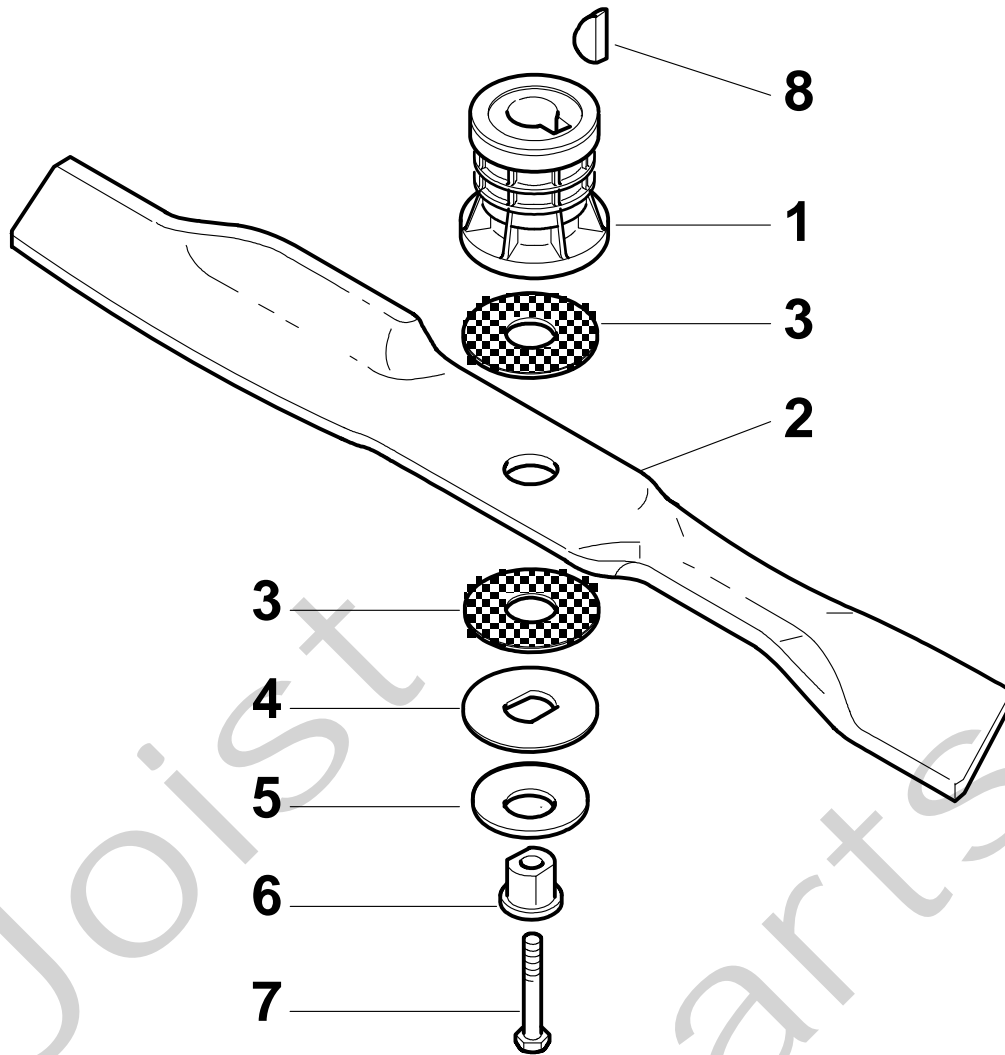

Pos. Fig.	Antal Quantity	Art No Part No	Benämning	Description	Anmärkning Notes
1	1	122465632/0	Knivfäste	Hub With Pulley, Crankshaft D.25	
2	1	81004139/0	Kniv	Blade Winged	
3	2	22672110/1	Friktionsbricka	Clutch Washer	
4	1	22672105/0	Bricka	Washer	
5	1	12508120/0	Tallr ksbricka	Cupped Spring	
6	1	22041940/0	Bussning	Clutch Bush	
7	1	12736850/0	Skruv	Screw	
8	1	12139150/0	Kil	Feather