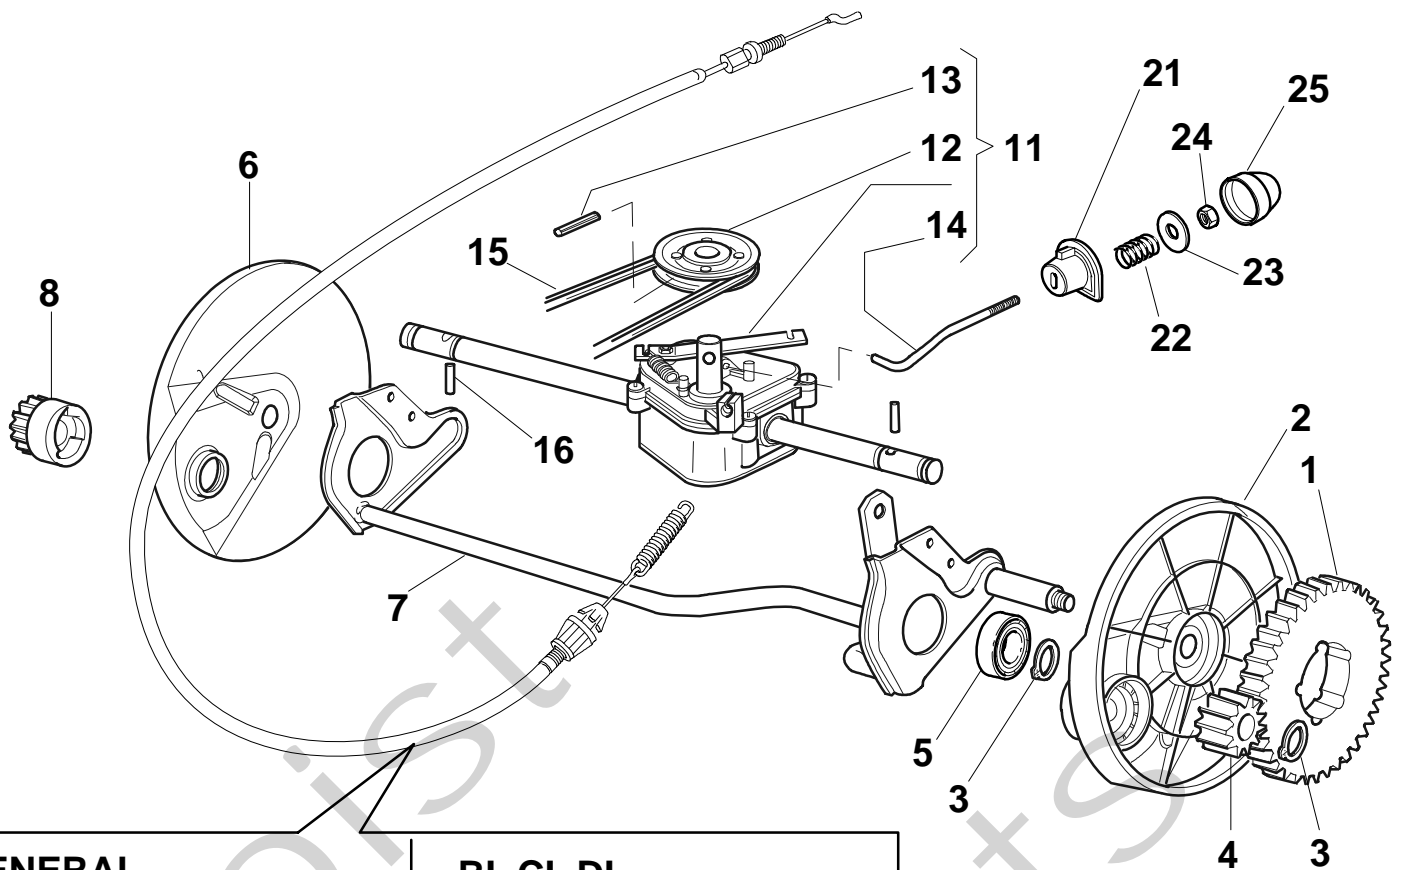

**GENERAL
TRANSMISSION**

BI. CI. DI.

Pos. Fig.	Antal Quantity	Art No Part No	Benämning	Description	Anmärkning Notes
1	2	22120105/1	Ringdrev	Ring Gear	
2	1	22600093/0	Hjulskydd	Protection, L Wheel	
3	4	12608600/0	Låsring	Snap Ring	
4	1	22570120/1	Drev	Pinion L	
5	2	19216035/0	Lager	Bearing	
6	1	22600092/0	Hjulskydd	Protection, R Wheel	
7	1	81000147/0	Hjulaxel	Axle, Rear Wheels	
8	1	22570110/1	Drev	Pinion R	
11	1	81003076/0	Transmission	Gear Box	(General Transmission)
11	1	81003081/1	Transmission	Gear Box (Grey)	(Bi Ci Di)
12	1	22601904/0	Remskiva	Pulley	
13	1	12645705/0	Stift	Pin	
14	1	22033280/0	Justerstång	Adjustment Rod	(Bi Ci Di)
14	1	22033283/0	Justerstång	Adjustment Rod	(General Transmission)
15	1	35063902/0	Drivrem	Belt	534
16	2	22753000/0	Stift	Pin	
21	1	22041957/1	Bussning	Bush	
22	1	22450063/0	Fjäder	Spring	
23	1	22680009/0	Bricka	Washer	
24	1	12154510/0	Mutter	Nut	
25	1	22110230/0	Lock	Cap