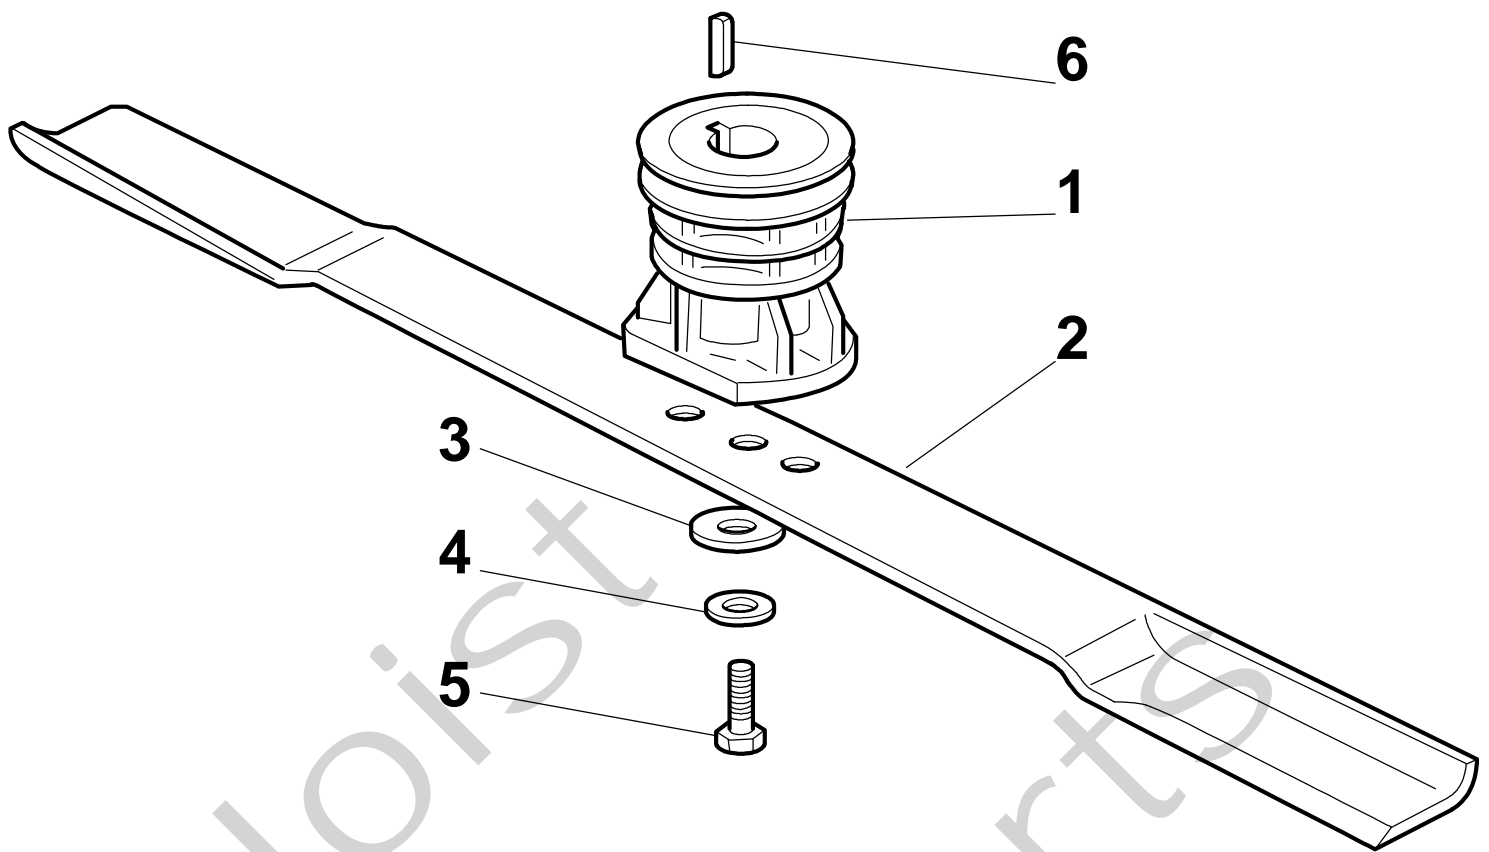

Pos. Fig.	Antal Quantity	Art No Part No	Benämning	Description	Anmärkning Notes
1	1	122465607/3	Knivfäste	Hub With Pulley, Crankshaft Ø 22.2	
2	1	81004381/1	Kniv	Blade Standard	
2	1	81004398/0	Kniv	Blade Standard	
3	1	22160400/0	Bricka	Elastic Washer	
4	1	12523080/0	Bricka	Washer	
5	1	12735698/0	Skruv	Screw	
6	1	12139100/0	Kil	Key