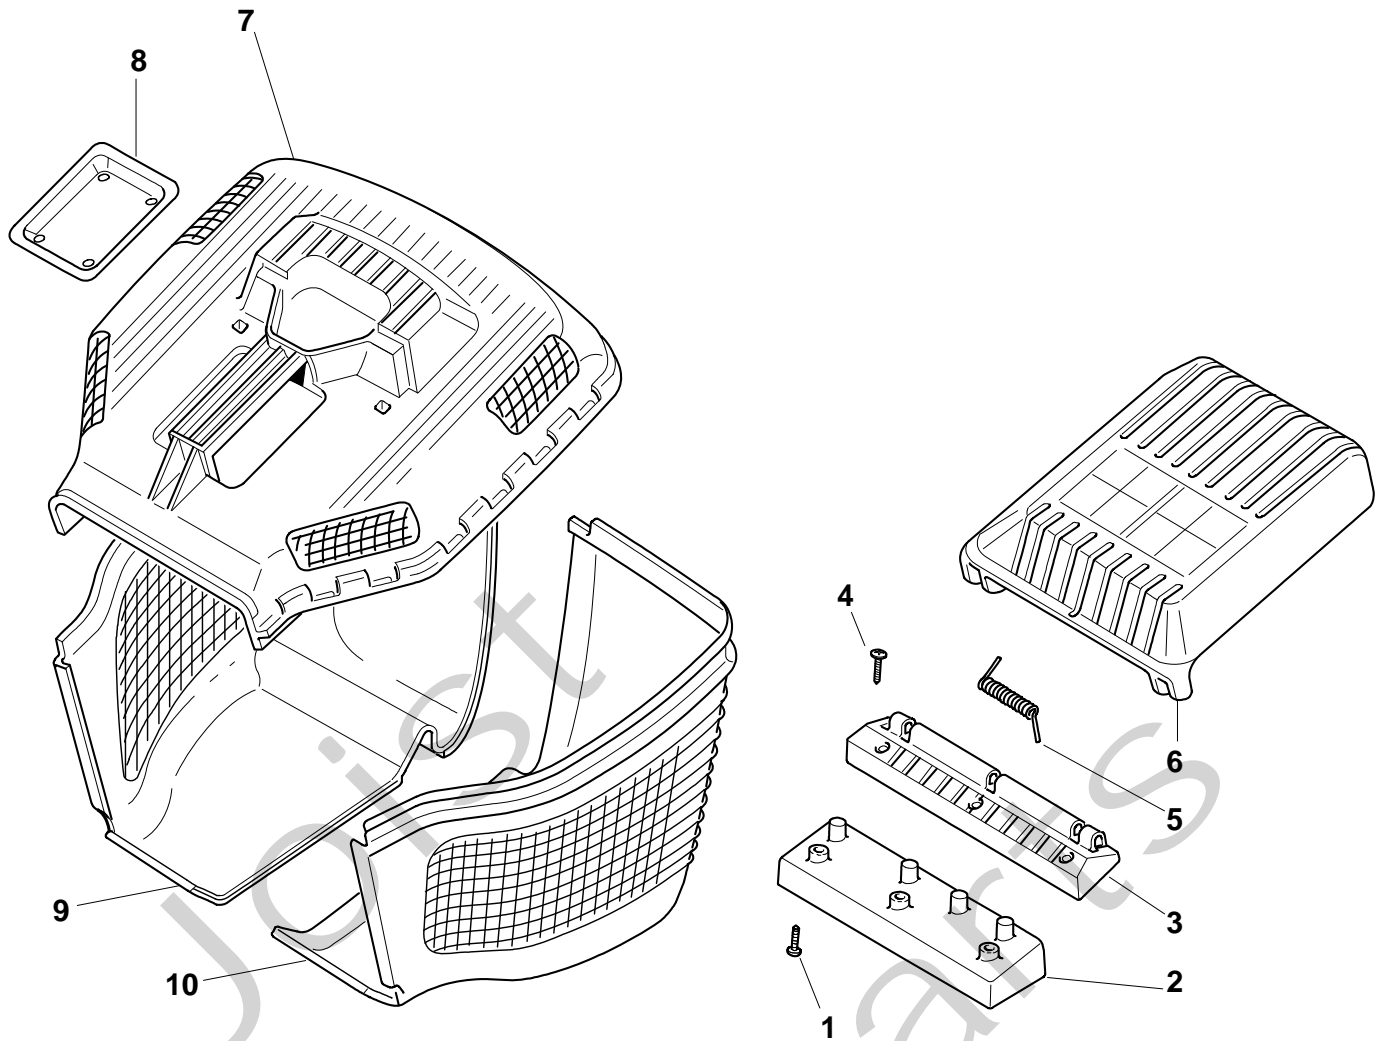

COLLECTOR 53 S - Model Year 2010

Pos. Fig.	Antal Quantity	Art No Part No	Benämning	Description	Anmärkning Notes
1	3	12731600/1	Skruv	Screw	
2	1	22785129/0	Fäste	Support	
3	1	22785117/0	Luckhållare	Fulcrum Pin	
4	3	12728680/0	Skruv	Screw	
5	1	22450430/0	Fjäder	Spring	
6	1	22600069/1	Lucka	Stone-Guard, Yellow	
7	1	22486096/1	Uppsamlare-överdel	Grass-Box, Upper Part	
8	1	22486098/0	Platta	Plate	
9	1	22486099/0	Uppsamlare-underdel	Grass-Box, Lower Part	
10	1	22486100/0	Uppsamlare-underdel	Grass-Box, Lower Part