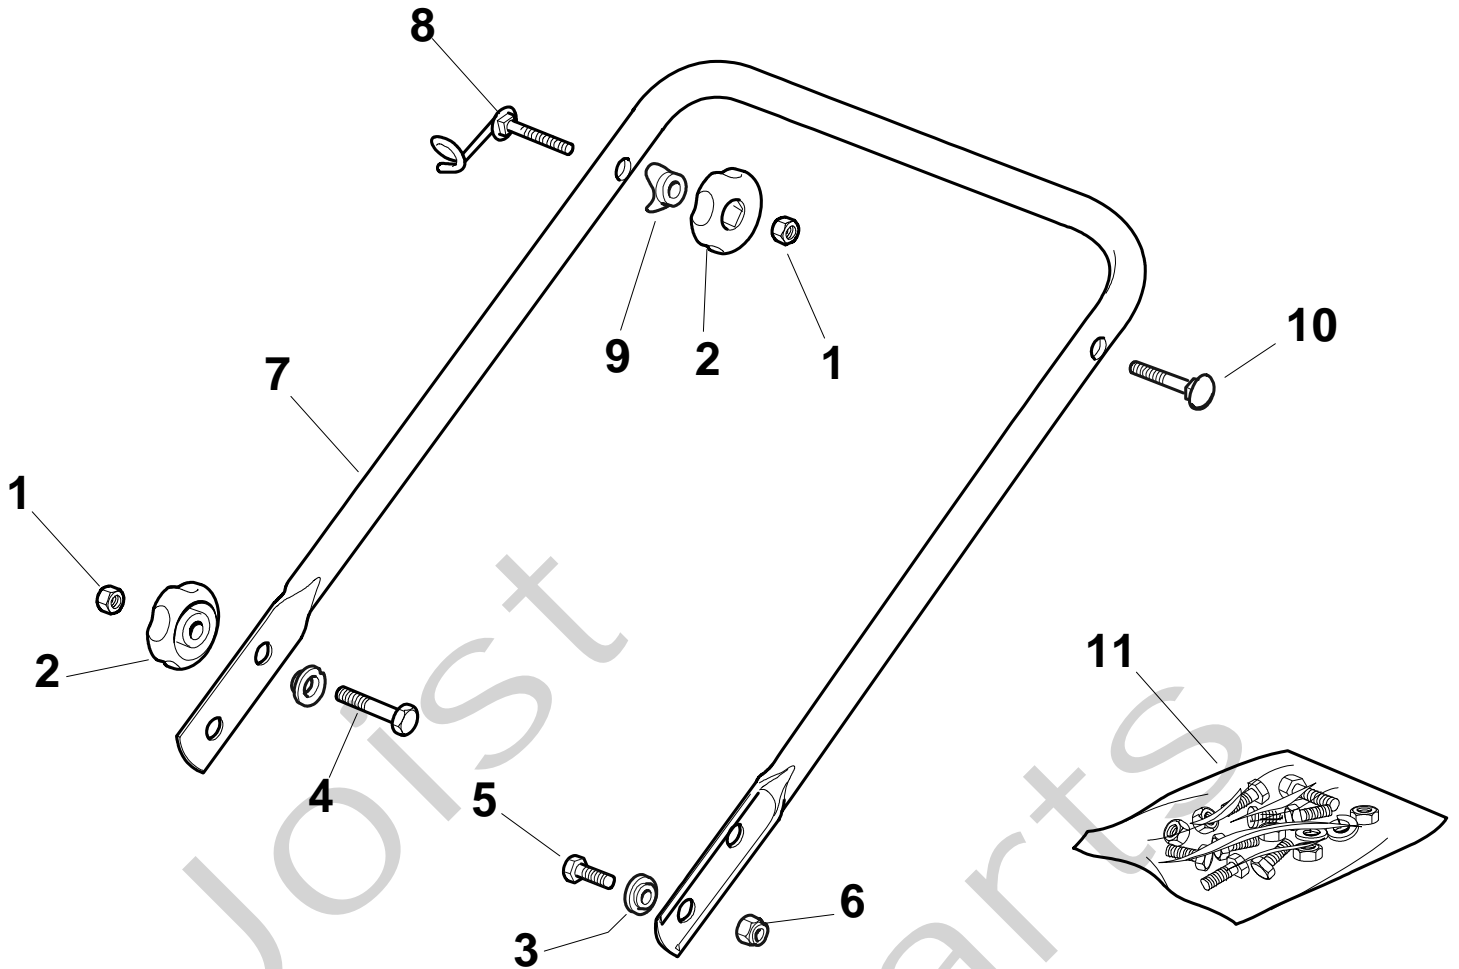

COLLECTOR 53 S - Model Year 2010

Pos. Fig.	Antal Quantity	Art No Part No	Benämning	Description	Anmärkning Notes
1	4	12293200/0	Mutter	Nut	
2	4	322399804/1	Knopp	Knob	
3	4	22041955/0	Bussning	Bush	
4	2	12793700/0	Skruv	Screw	
5	2	12792610/0	Skruv	Screw	
6	2	12155000/0	Mutter	Nut	
7	1	81006521/0	Styre-underdel	Handle, Lower Part	
8	1	81003801/1	Snörhållare	Guide Spring	
9	2	22680006/1	Bricka	Washer	
10	1	12819201/0	Skruv	Screw	
11	1	81008614/3	Skruvsats	Outfit, Screws