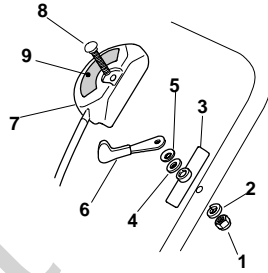

Pos. Fig.	Antal Quantity	Art No Part No	Benämning	Description	Anmärkning Notes
1	1	12291000/0	Mutter	Nut	
2	1	12581500/0	Låsbricka	Grower	
3	1	22171006/0	Distans	Spacer	
4	1	12521360/0	Bricka	Washer	
5	1	12508100/0	Låsbricka	Washer	
6	1	81007220/0	Gasarm	Lever, Throttle	(B&S 450-500 Series - Ggp 150 cc)
6	1	81007220/0	Gasarm	Lever, Throttle	
6	1	81007279/1	Gasarm	Lever, Throttle	
6	1	81007279/1	Gasarm	Lever, Throttle	(B&S 625-675-700 Series - Honda - Ggp 140-160-196 cc)
7	1	81007080/0	Gaswire	Cable, Throttle	
8	1	12815030/0	Skruv	Screw	
9	1	114356905/0	Dekal	Label	(Honda GCV 160-190 Autochoke)
9	1	114356905/0	Dekal	Label	
9	1	114356905/0	Dekal	Label	(B&S 700 series DOV)
9	1	114364264/0	Dekal	Label	
9	1	114364264/0	Dekal	Label	AVS (GGP 160-196)
9	1	14356702/0	Dekal	Label	
9	1	14356702/0	Dekal	Label	(GGP)
9	1	14356702/0	Dekal	Label	(Honda)
9	1	14356703/0	Dekal	Label	(B&S)
9	1	14356703/0	Dekal	Label	
9	1	14361404/0	Dekal	Label	
9	1	14361404/0	Dekal	Label	(GGP - Avs)