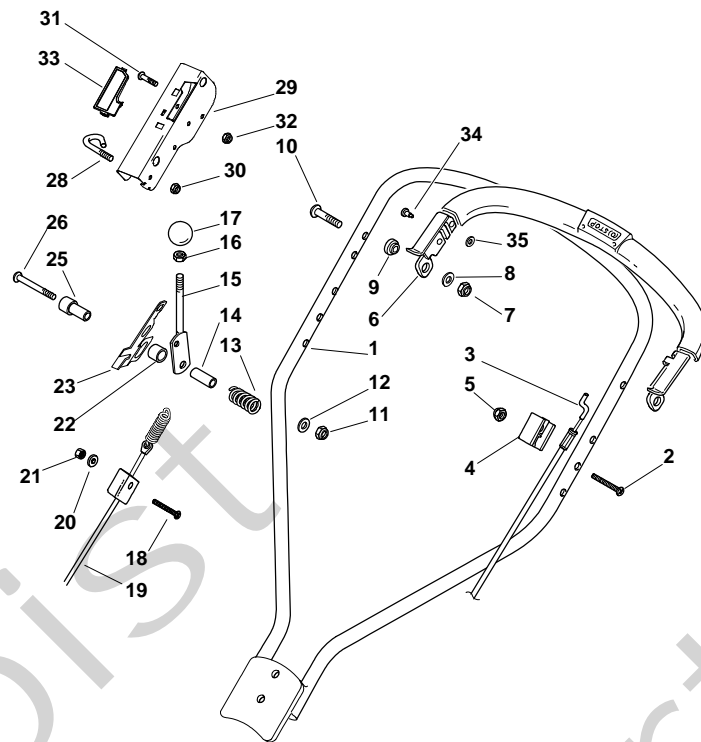

Genuine Spare Parts

**MULTICLIP 53 S
RENTAL**

Pos. Fig.	Antal Quantity	Art No Part No	Benämning	Description	Anmärkning Notes
1	1	381003631/0	Chassi	Deck Grey	
2	1	322226120/0	Remskydd-gul	Belt Protection, Yellow	
3	2	12728440/0	Skruv	Screw	
4	1	12728519/0	Skruv	Screw	
5	1	22034000/0	Slanganslutning	Washing Connection	
6	1	19035000/0	O-ring	Or Ring	
8	2	22820054/0	Plugg	Cap	
9	1	22778417/0	Fäste-hö	Bracket, R	
10	4	12735595/0	Skruv	Screw	
11	4	12800815/0	Skruv	Screw	
12	1	22735569/0	Höjdinställn.sektor	Sector, Height Adjustment	
13	1	22778415/0	Fäste-vä	Bracket, L	
14	1	81006361/0	Styre-underdel	Handle, Lower Part Yellow	
14	1	81006365/0	Styre-underdel	Handle, Lower Part Black	
15	4	12293200/0	Mutter	Nut	
16	1	12523080/0	Bricka	Washer	
17	1	22399813/0	Låsratt	Knob	

Pos. Fig.	Antal Quantity	Art No Part No	Benämning	Description	Anmärkning Notes
26	1	12727786/0	Skruv	Screw	
28	1	22430314/0	Öglebult	Spring	
29	1	81004405/0	Panel	Dash Board	
30	1	12154510/0	Mutter	Nut	
31	1	12727792/0	Skruv	Screw	
32	1	12154510/0	Mutter	Nut	
33	1	22500050/0	Glidblock	Shoe	
34	1	22524342/0	Sprint	Pin	
35	1	12604897/0	Lísring	Washer	