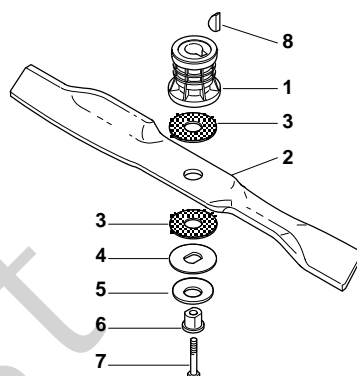

MULTICLIP 53 S RENTAL - Model Year 2009

Pos. Fig.	Antal Quantity	Art No Part No	Benämning	Description	Anmärkning Notes
1	2	22545157/0	Platta	Plate	
2	4	12735662/0	Skruv	Screw	
3	2	22671659/0	Bricka	Washer	
4	2	22430215/0	Fjäder	Spring	
5	2	12604899/0	Låsbricka	Crown Fastener	
6	1	22033328/0	Höjdställn.stång	Rod, Height Adjustment Control	
7	1	12735651/0	Skruv	Screw	
8	1	22545139/0	Fäste	Plate	
9	1	22446183/0	Fjäder	Spring	
10	2	22671659/0	Bricka	Washer	
11	2	22430215/0	Fjäder	Spring	
12	2	12735661/0	Skruv	Screw	
13	2	22551529/0	Hjulrensare	Plate	
14	2	12521330/0	Bricka	Washer	
15	1	81002835/0	Hjulaxel	Axle, Rear Wheels	
16	1	12793701/0	Skruv	Screw	
17	1	22170830/0	Distans	Spacer	
18	1	81003317/0	Höjdställn.spak	Lever, Height Adjustment	
19	1	12293201/0	Mutter	Nut	
20	1	12293200/0	Mutter	Nut	
21	1	22399812/0	Knopp	Knob	
25	2	22600129/0	Hjulskydd	Protection, Wheel	
26	4	12735661/0	Skruv	Screw	
27	4	12521330/0	Bricka	Washer	
28	2	81007367/0	Hjul m.lager	Wheel	
29	2	22570128/0	Drev	Pinion	
30	2	22120108/0	Ringdrev	Ring Gear	
31	4	19216038/0	Lager	Bearing	
32	2	12521460/0	Bricka	Washer	
33	2	12735662/0	Skruv	Screw	
34	4	22110380/0	Navkapsel	Hub Cap	

Pos. Fig.	Antal Quantity	Art No Part No	Benämning	Description	Anmärkning Notes
1	3	22524329/0	Bult	Pin	
2	3	22672201/0	Bricka	Washer	
3	1	81207220/0	Fläns	Flange	
4	3	22250012/0	Dämpement	Grommet	
5	3	22672201/0	Bricka	Washer	
6	3	22671651/0	Bricka	Washer	
7	3	12155000/0	Mutter	Nut	
8	3	112735108/1	Skruv	Screw	
9	1	12791400/0	Skruv	Screw	
10	1	22450444/0	Fjäder	Spring	

Pos. Fig.	Antal Quantity	Art No Part No	Benämning	Description	Anmärkning Notes
1	1	22465621/0	Knivfäste	Hub With Pulley, Crankshaft D.22.2	
2	1	81004139/0	Kniv	Blade Winged	
3	2	22672110/1	Friktionsbricka	Clutch Washer	
4	1	22672105/0	Bricka	Washer	
5	1	12508120/0	Tallriksbricka	Cupped Spring	
6	1	22041940/0	Bussning	Clutch Bush	
7	1	12736850/0	Skruv	Screw	
8	1	12139100/0	Kil	Key	