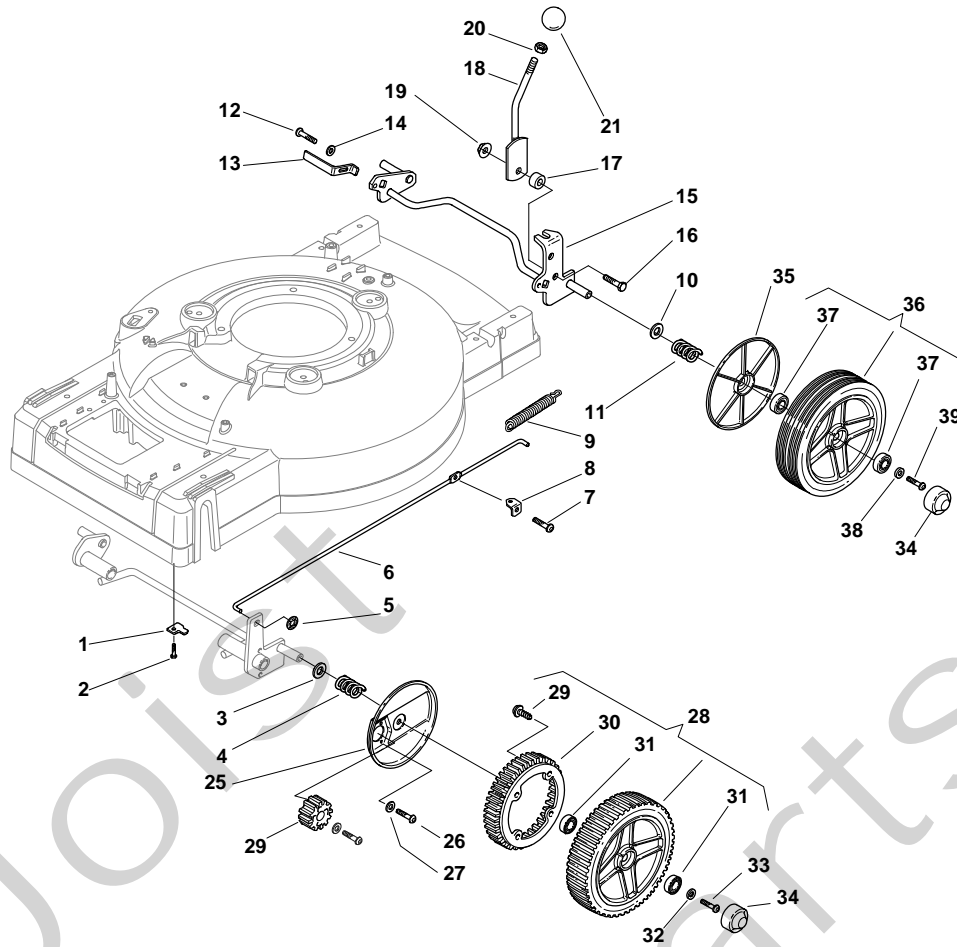

MULTICLIP 53 S RENTAL - Model Year 2009

Pos. Fig.	Antal Quantity	Art No Part No	Benämning	Description	Anmärkning Notes
35	2	22600130/0	Hjulskydd	Protection, Wheel	
36	2	81007367/0	Hjul m.lager	Wheel	
37	4	19216038/0	Lager	Bearing	
38	2	12521460/0	Bricka	Washer	
39	2	12735662/0	Skruv	Screw