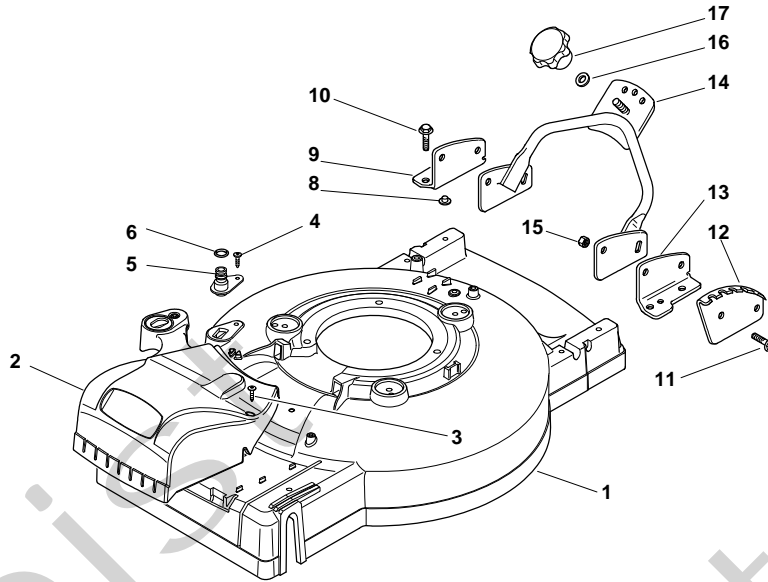

Genuine Spare Parts

**MULTICLIP 53 S
RENTAL**

Pos. Fig.	Antal Quantity	Art No Part No	Benämning	Description	Anmärkning Notes
1	1	381003631/0	Chassi	Deck Grey	
2	1	322226120/0	Remskydd-gul	Belt Protection, Yellow	
3	2	12728440/0	Skruv	Screw	
4	1	12728519/0	Skruv	Screw	
5	1	22034000/0	Slanganslutning	Washing Connection	
6	1	19035000/0	O-ring	Or Ring	
8	2	22820054/0	Plugg	Cap	
9	1	22778417/0	Fäste-hö	Bracket, R	
10	4	12735595/0	Skruv	Screw	
11	4	12800815/0	Skruv	Screw	
12	1	22735569/0	Höjdinställn.sektor	Sector, Height Adjustment	
13	1	22778415/0	Fäste-vä	Bracket, L	
14	1	81006361/0	Styre-underdel	Handle, Lower Part Yellow	
14	1	81006365/0	Styre-underdel	Handle, Lower Part Black	
15	4	12293200/0	Mutter	Nut	
16	1	12523080/0	Bricka	Washer	
17	1	22399813/0	Låsratt	Knob	