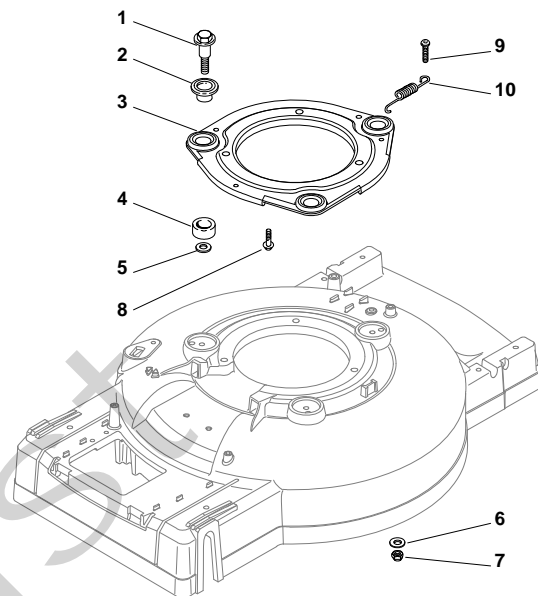

Pos. Fig.	Antal Quantity	Art No Part No	Benämning	Description	Anmärkning Notes
1	3	22524329/0	Bult	Pin	
2	3	22672201/0	Bricka	Washer	
3	1	81207220/0	Fläns	Flange	
4	3	22250012/0	Dämpement	Grommet	
5	3	22672201/0	Bricka	Washer	
6	3	22671651/0	Bricka	Washer	
7	3	12155000/0	Mutter	Nut	
8	3	112735108/1	Skruv	Screw	
9	1	12791400/0	Skruv	Screw	
10	1	22450444/0	Fjäder	Spring