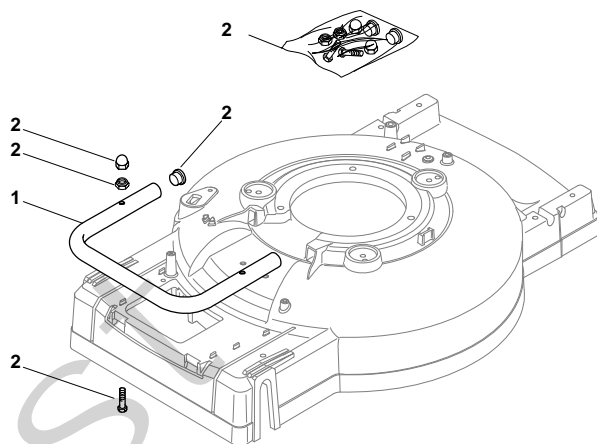

Pos. Fig.	Antal Quantity	Art No Part No	Benämning	Description	Anmärkning Notes
1	1	22869713/0	Skyddsblåge	Protection	
2	1	81008657/0	Skrivsats	Outfit, Screws