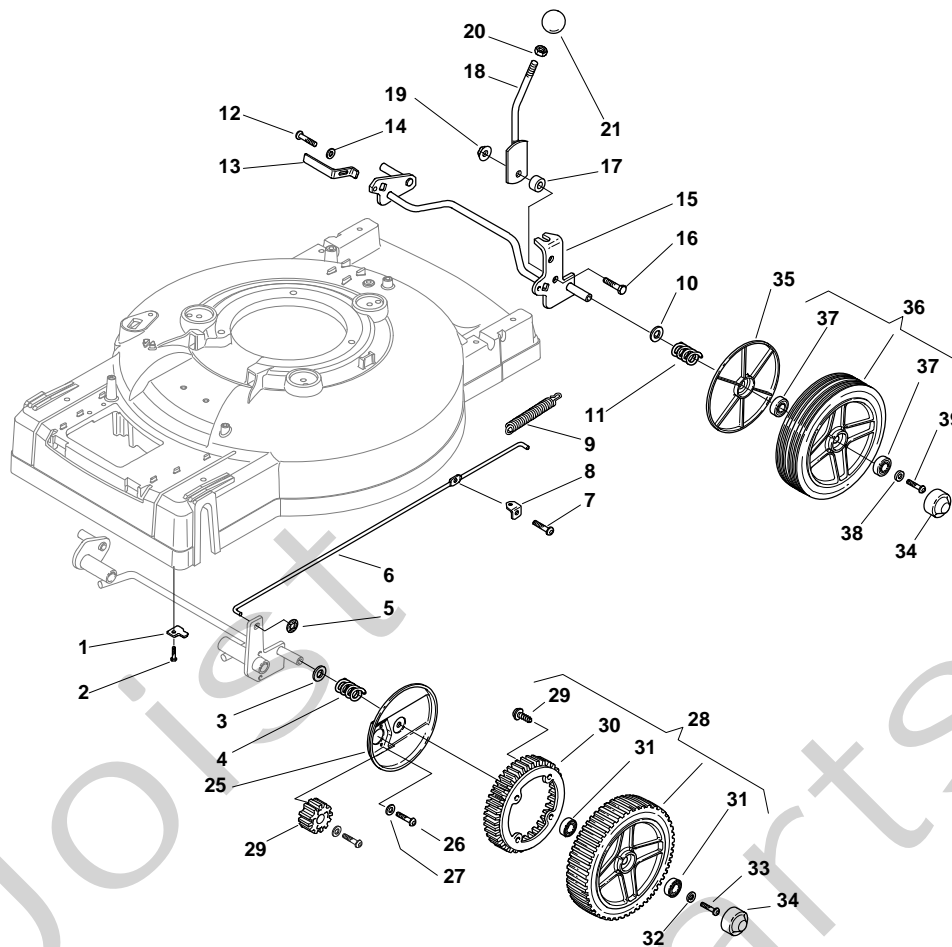

MULTICLIP 53 S RENTAL - Model Year 2009

Pos. Fig.	Antal Quantity	Art No Part No	Benämning	Description	Anmärkning Notes
1	2	22545157/0	Platta	Plate	
2	4	12735662/0	Skruv	Screw	
3	2	22671659/0	Bricka	Washer	
4	2	22430215/0	Fjäder	Spring	
5	2	12604899/0	Låsbricka	Crown Fastener	
6	1	22033328/0	Höjdställn.stång	Rod, Height Adjustment Control	
7	1	12735651/0	Skruv	Screw	
8	1	22545139/0	Fäste	Plate	
9	1	22446183/0	Fjäder	Spring	
10	2	22671659/0	Bricka	Washer	
11	2	22430215/0	Fjäder	Spring	
12	2	12735661/0	Skruv	Screw	
13	2	22551529/0	Hjulrensare	Plate	
14	2	12521330/0	Bricka	Washer	
15	1	81002835/0	Hjulaxel	Axle, Rear Wheels	
16	1	12793701/0	Skruv	Screw	
17	1	22170830/0	Distans	Spacer	
18	1	81003317/0	Höjdställn.spak	Lever, Height Adjustment	
19	1	12293201/0	Mutter	Nut	
20	1	12293200/0	Mutter	Nut	
21	1	22399812/0	Knopp	Knob	
25	2	22600129/0	Hjulskydd	Protection, Wheel	
26	4	12735661/0	Skruv	Screw	
27	4	12521330/0	Bricka	Washer	
28	2	81007367/0	Hjul m.lager	Wheel	
29	2	22570128/0	Drev	Pinion	
30	2	22120108/0	Ringdrev	Ring Gear	
31	4	19216038/0	Lager	Bearing	
32	2	12521460/0	Bricka	Washer	
33	2	12735662/0	Skruv	Screw	
34	4	22110380/0	Navkapsel	Hub Cap