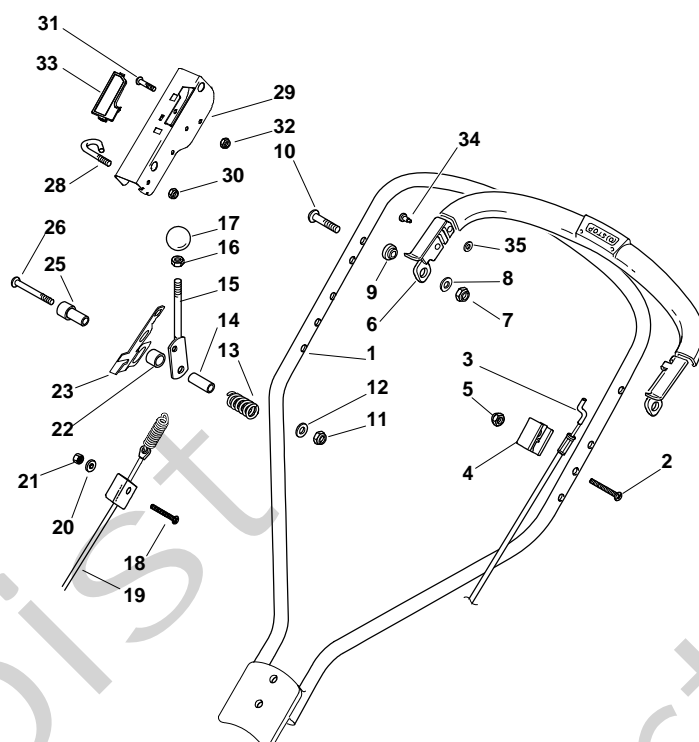

Genuine Spare Parts

**MULTICLIP 53 S
RENTAL**

Pos. Fig.	Antal Quantity	Art No Part No	Benämning	Description	Anmärkning Notes
1	1	381003631/0	Chassi	Deck Grey	
2	1	322226120/0	Remskydd-gul	Belt Protection, Yellow	
3	2	12728440/0	Skruv	Screw	
4	1	12728519/0	Skruv	Screw	
5	1	22034000/0	Slanganslutning	Washing Connection	
6	1	19035000/0	O-ring	Or Ring	
8	2	22820054/0	Plugg	Cap	
9	1	22778417/0	Fäste-hö	Bracket, R	
10	4	12735595/0	Skruv	Screw	
11	4	12800815/0	Skruv	Screw	
12	1	22735569/0	Höjdinställn.sektor	Sector, Height Adjustment	
13	1	22778415/0	Fäste-vä	Bracket, L	
14	1	81006361/0	Styre-underdel	Handle, Lower Part Yellow	
14	1	81006365/0	Styre-underdel	Handle, Lower Part Black	
15	4	12293200/0	Mutter	Nut	
16	1	12523080/0	Bricka	Washer	
17	1	22399813/0	Låsratt	Knob	

Pos. Fig.	Antal Quantity	Art No Part No	Benämning	Description	Anmärkning Notes
26	1	12727786/0	Skruv	Screw	
28	1	22430314/0	Öglebult	Spring	
29	1	81004405/0	Panel	Dash Board	
30	1	12154510/0	Mutter	Nut	
31	1	12727792/0	Skruv	Screw	
32	1	12154510/0	Mutter	Nut	
33	1	22500050/0	Glidblock	Shoe	
34	1	22524342/0	Sprint	Pin	
35	1	12604897/0	Lísring	Washer	