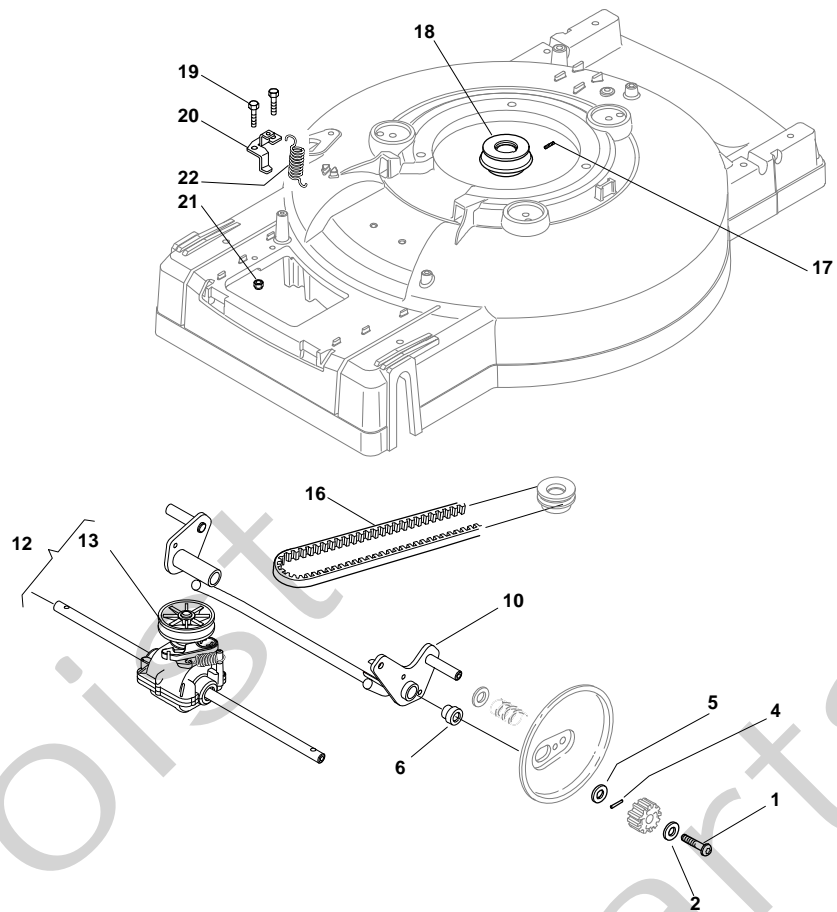

Pos. Fig.	Antal Quantity	Art No Part No	Benämning	Description	Anmärkning Notes
1	2	12735662/0	Skruv	Screw	
2	2	12521460/0	Bricka	Washer	
4	2	22753002/0	Stift	Pin	
5	2	22671661/0	Bricka	Washer	
6	2	22038406/0	Distans	Spacer	
10	1	381002833/1	Hjulaxel	Axle, Front Wheels	
12	1	181003100/0	Transmission	Gear Box	
13	1	22601919/0	Remskiva	Pulley	
14	1	12523020/0	Bricka	Washer	
15	1	12735654/0	Skruv	Screw	
16	1	35064010/0	Drivrem	Belt	
17	1	12714312/0	Stift	Dowel	
18	1	22601917/0	Remskiva	Pulley, Crankshaft D.22.2	
19	2	12791011/0	Skruv	Screw	
20	1	322551659/1	Platta	Plate	
21	2	12154510/0	Mutter	Nut	
22	1	22450437/0	Fjäder	Spring