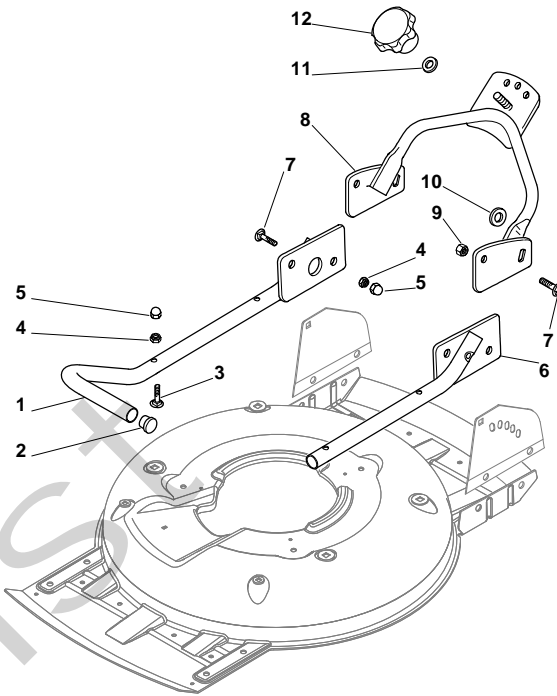

Pos. Fig.	Antal Quantity	Art No Part No	Benämning	Description	Anmärkning Notes
1	1	81006373/0	Styre-underdel, hö	Right Handle, Lower Part	
2	4	18566114/0	Plugg	Cap	
3	6	12819100/0	Skruv	Screw	
4	6	12155000/0	Mutter	Nut	
5	6	18203854/0	Tätningshylsa	Protection	
6	1	81006375/0	Styre-underdel, vä	Left Handle, Lower Part	
7	4	12793102/0	Skruv	Screw	
8	1	81006361/0	Styre-underdel	Handle, Lower Part Yellow	
8	1	81006367/0	Styre-överdel	Handle, Upper Part, Black	
9	4	12155000/0	Mutter	Nut	
10	2	12523060/0	Bricka	Washer	
11	1	12523080/0	Bricka	Washer	
12	1	22399813/0	Låsratt	Knob