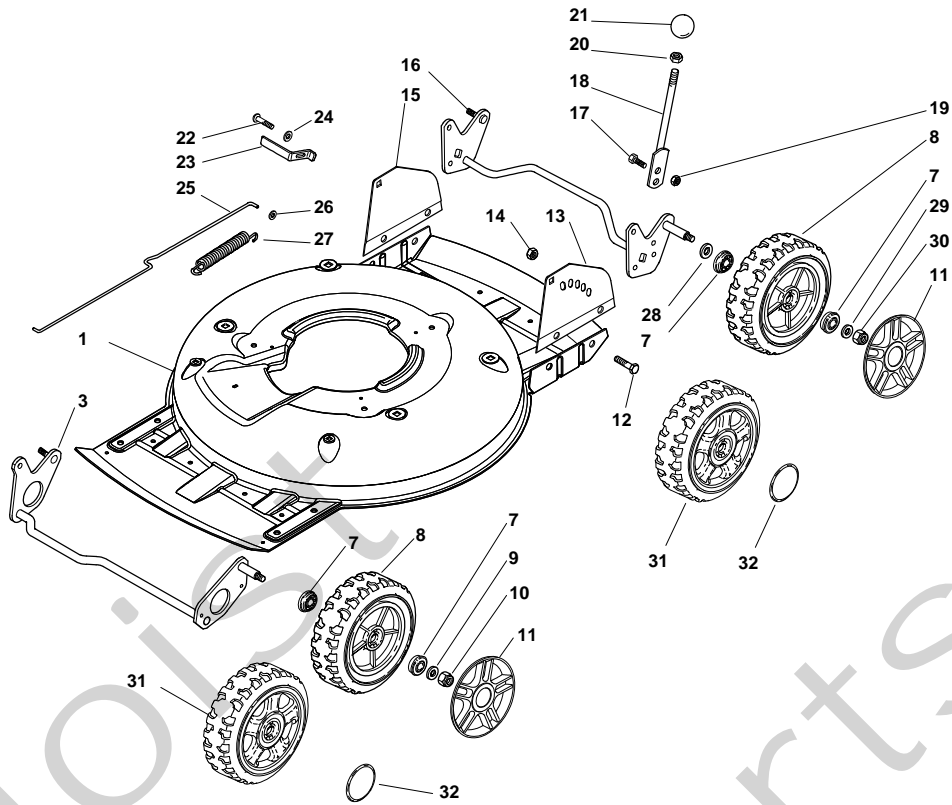

Genuine Spare Parts

MULTICLIP 50 S H

Pos. Fig.	Antal Quantity	Art No Part No	Benämning	Description	Anmärkning Notes
1	1	322226097/1	Frontkläpa-gul	Mask, Yellow	
1	1	322226098/1	Frontkläpa-grå	Mask, Grey	
2	2	12728523/0	Skruv	Screw	
3	1	22778421/0	Fäste-vä	Bracket, L	
4	3	12728530/0	Skruv	Screw	
5	1	22060220/0	Skydd	Protection	
6	4	12792611/0	Skruv	Screw	
7	1	22778419/0	Fäste-hö	Bracket, R	
8	4	12293201/0	Mutter	Nut	
9	2	12815200/0	Skruv	Screw	
10	2	22020400/0	Hållare	Fairlead	
11	2	12728523/0	Skruv	Screw	
12	2	12292102/0	Mutter	Nut	

MULTICLIP 50 S H - Model Year 2009

Pos. Fig.	Antal Quantity	Art No Part No	Benämning	Description	Anmärkning Notes
1	1	322064691/0	Chassi	Deck Inox	
1	1	81002909/1	Chassi	Deck Grey	
3	1	81002849/0	Hjulaxel	Axle, Front Wheels	
7	8	22122200/0	Kullager	Bearing	
8	4	81007343/0	Hjul	Wheel	
9	2	12369500/0	Bricka	Washer	
10	2	12155000/0	Mutter	Nut	
11	4	22110492/0	Navkapsel	Hub Cap Grey	
12	4	12791011/0	Skruv	Screw	
13	1	322545169/0	Platta-vä	Left Plate, Inox	
13	1	81545105/0	Platta-vä	Left Plate	
14	4	12154510/0	Mutter	Nut	
15	1	322545167/0	Platta-hö	Right Plate, Inox	
15	1	81545104/0	Platta-hö	Right Plate	
16	1	81002851/0	Hjulaxel	Axle, Rear Wheels	
17	2	12789000/0	Skruv	Screw	
18	1	81003323/0	Höjdställn.spak	Lever, Height Adjustment	
19	2	12154330/0	Mutter	Nut	
20	1	12293200/0	Mutter	Nut	
21	1	22399812/0	Knopp	Knob	
22	2	12735661/0	Skruv	Screw	
23	2	22551529/0	Hjulrensare	Plate	
24	2	12521330/0	Bricka	Washer	
25	1	22033329/0	Höjdställn.stång	Rod, Height Adjustment Control	
26	2	12604899/0	Låsbricka	Crown Fastener	
27	1	22446184/0	Fjäder	Spring	
28	2	12530150/0	Bricka	Washer	
29	2	12521350/0	Bricka	Washer	
30	2	12155000/0	Mutter	Nut	
31	4	81007382/0	Hjul	Wheel	
32	4	22110419/0	Navkapsel-svart	Hub Cap	