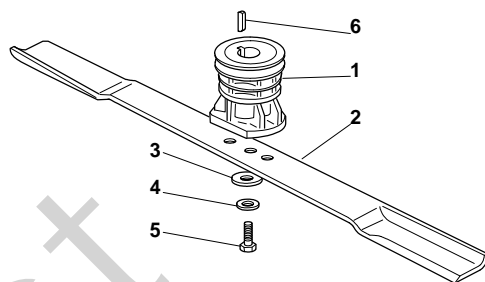

Pos. Fig.	Antal Quantity	Art No Part No	Benämning	Description	Anmärkning Notes
1	1	122465608/1	Knivfäste	Hub With Pulley, Crankshaft D.25	
2	1	81004146/0	Kniv	Blade Winged	
2	1	81004366/2	Kniv	Blade Standard	
3	1	22160400/0	Bricka	Elastic Washer	
4	1	12523080/0	Bricka	Washer	
5	1	12735698/0	Skruv	Screw	
6	1	12139150/0	Kil	Feather