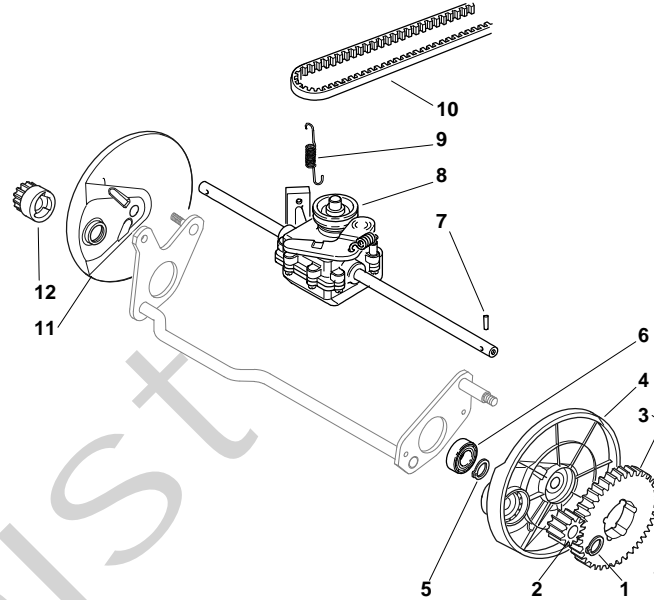

Pos. Fig.	Antal Quantity	Art No Part No	Benämning	Description	Anmärkning Notes
1	2	12608600/0	Låsring	Snap Ring	
2	1	22570120/1	Drev	Pinion L	
3	2	22120105/1	Ringdrev	Ring Gear	
4	1	22600092/0	Hjulskydd	Protection, R Wheel	
5	2	12608600/0	Låsring	Snap Ring	
6	2	19216035/0	Lager	Bearing	
7	2	22753000/0	Stift	Pin	
8	1	81003095/0	Transmission	Gear Box	
9	1	22450437/0	Fjäder	Spring	
10	1	35063902/0	Drivrem	Belt	
11	1	22600093/0	Hjulskydd	Protection, L Wheel	
12	1	22570110/1	Drev	Pinion R