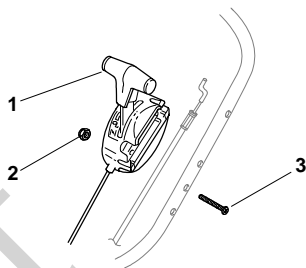

Pos. Fig.	Antal Quantity	Art No Part No	Benämning	Description	Anmärkning Notes
1	1	81007130/0	Gaswire	Cable, Throttle	
1	1	81007130/0	Gaswire	Cable, Throttle	(Honda)
2	1	12154510/0	Mutter	Nut	
3	1	12727786/0	Skruv	Screw