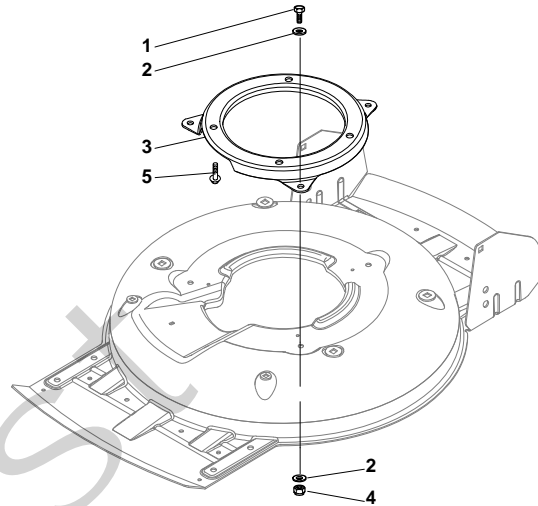

Genuine Spare Parts

MULTICLIP 50 S H

Pos. Fig.	Antal Quantity	Art No Part No	Benämning	Description	Anmärkning Notes
1	1	322226097/1	Frontkläpa-gul	Mask, Yellow	
1	1	322226098/1	Frontkläpa-grå	Mask, Grey	
2	2	12728523/0	Skruv	Screw	
3	1	22778421/0	Fäste-vä	Bracket, L	
4	3	12728530/0	Skruv	Screw	
5	1	22060220/0	Skydd	Protection	
6	4	12792611/0	Skruv	Screw	
7	1	22778419/0	Fäste-hö	Bracket, R	
8	4	12293201/0	Mutter	Nut	
9	2	12815200/0	Skruv	Screw	
10	2	22020400/0	Hållare	Fairlead	
11	2	12728523/0	Skruv	Screw	
12	2	12292102/0	Mutter	Nut	

MULTICLIP 50 S H - Model Year 2009

Pos. Fig.	Antal Quantity	Art No Part No	Benämning	Description	Anmärkning Notes
1	1	322064691/0	Chassi	Deck Inox	
1	1	81002909/1	Chassi	Deck Grey	
3	1	81002849/0	Hjulaxel	Axle, Front Wheels	
7	8	22122200/0	Kullager	Bearing	
8	4	81007343/0	Hjul	Wheel	
9	2	12369500/0	Bricka	Washer	
10	2	12155000/0	Mutter	Nut	
11	4	22110492/0	Navkapsel	Hub Cap Grey	
12	4	12791011/0	Skruv	Screw	
13	1	322545169/0	Platta-vä	Left Plate, Inox	
13	1	81545105/0	Platta-vä	Left Plate	
14	4	12154510/0	Mutter	Nut	
15	1	322545167/0	Platta-hö	Right Plate, Inox	
15	1	81545104/0	Platta-hö	Right Plate	
16	1	81002851/0	Hjulaxel	Axle, Rear Wheels	
17	2	12789000/0	Skruv	Screw	
18	1	81003323/0	Höjdställn.spak	Lever, Height Adjustment	
19	2	12154330/0	Mutter	Nut	
20	1	12293200/0	Mutter	Nut	
21	1	22399812/0	Knopp	Knob	
22	2	12735661/0	Skruv	Screw	
23	2	22551529/0	Hjulrensare	Plate	
24	2	12521330/0	Bricka	Washer	
25	1	22033329/0	Höjdställn.stång	Rod, Height Adjustment Control	
26	2	12604899/0	Låsbricka	Crown Fastener	
27	1	22446184/0	Fjäder	Spring	
28	2	12530150/0	Bricka	Washer	
29	2	12521350/0	Bricka	Washer	
30	2	12155000/0	Mutter	Nut	
31	4	81007382/0	Hjul	Wheel	
32	4	22110419/0	Navkapsel-svart	Hub Cap	