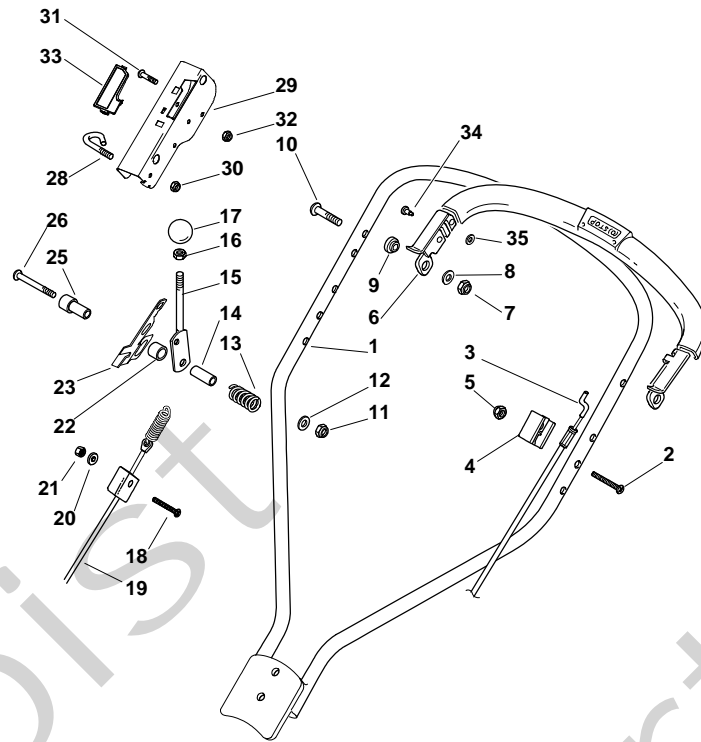

MULTICLIP 50 S H - Model Year 2009

Pos. Fig.	Antal Quantity	Art No Part No	Benämning	Description	Anmärkning Notes
23	1	22551653/0	Platta	Plate	
25	1	22170842/0	Distans	Spacer	
26	1	12727786/0	Skruv	Screw	
28	1	22430314/0	Öglebult	Spring	
29	1	81004405/0	Panel	Dash Board	
30	1	12154510/0	Mutter	Nut	
31	1	12727792/0	Skruv	Screw	
32	1	12154510/0	Mutter	Nut	
33	1	22500050/0	Glidblock	Shoe	
34	1	22524342/0	Sprint	Pin	
35	1	12604897/0	Låsring	Washer