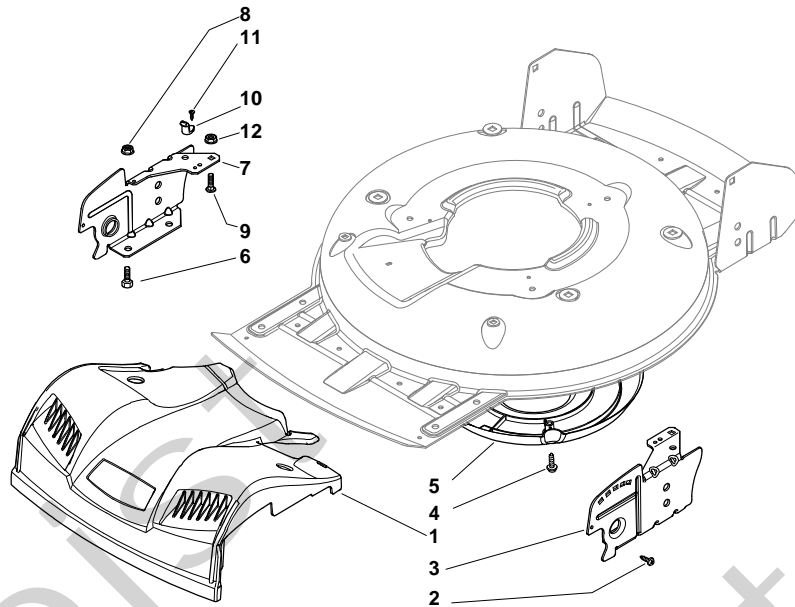

Genuine Spare Parts

MULTICLIP 50 S H

Pos. Fig.	Antal Quantity	Art No Part No	Benämning	Description	Anmärkning Notes
1	1	322226097/1	Frontkläpa-gul	Mask, Yellow	
1	1	322226098/1	Frontkläpa-grå	Mask, Grey	
2	2	12728523/0	Skruv	Screw	
3	1	22778421/0	Fäste-vä	Bracket, L	
4	3	12728530/0	Skruv	Screw	
5	1	22060220/0	Skydd	Protection	
6	4	12792611/0	Skruv	Screw	
7	1	22778419/0	Fäste-hö	Bracket, R	
8	4	12293201/0	Mutter	Nut	
9	2	12815200/0	Skruv	Screw	
10	2	22020400/0	Hållare	Fairlead	
11	2	12728523/0	Skruv	Screw	
12	2	12292102/0	Mutter	Nut	

MULTICLIP 50 S H - Model Year 2009

Pos. Fig.	Antal Quantity	Art No Part No	Benämning	Description	Anmärkning Notes
1	1	322064691/0	Chassi	Deck Inox	
1	1	81002909/1	Chassi	Deck Grey	
3	1	81002849/0	Hjulaxel	Axle, Front Wheels	
7	8	22122200/0	Kullager	Bearing	
8	4	81007343/0	Hjul	Wheel	
9	2	12369500/0	Bricka	Washer	
10	2	12155000/0	Mutter	Nut	
11	4	22110492/0	Navkapsel	Hub Cap Grey	
12	4	12791011/0	Skruv	Screw	
13	1	322545169/0	Platta-vä	Left Plate, Inox	
13	1	81545105/0	Platta-vä	Left Plate	
14	4	12154510/0	Mutter	Nut	
15	1	322545167/0	Platta-hö	Right Plate, Inox	
15	1	81545104/0	Platta-hö	Right Plate	
16	1	81002851/0	Hjulaxel	Axle, Rear Wheels	
17	2	12789000/0	Skruv	Screw	
18	1	81003323/0	Höjdställn.spak	Lever, Height Adjustment	
19	2	12154330/0	Mutter	Nut	
20	1	12293200/0	Mutter	Nut	
21	1	22399812/0	Knopp	Knob	
22	2	12735661/0	Skruv	Screw	
23	2	22551529/0	Hjulrensare	Plate	
24	2	12521330/0	Bricka	Washer	
25	1	22033329/0	Höjdställn.stång	Rod, Height Adjustment Control	
26	2	12604899/0	Låsbricka	Crown Fastener	
27	1	22446184/0	Fjäder	Spring	
28	2	12530150/0	Bricka	Washer	
29	2	12521350/0	Bricka	Washer	
30	2	12155000/0	Mutter	Nut	
31	4	81007382/0	Hjul	Wheel	
32	4	22110419/0	Navkapsel-svart	Hub Cap	