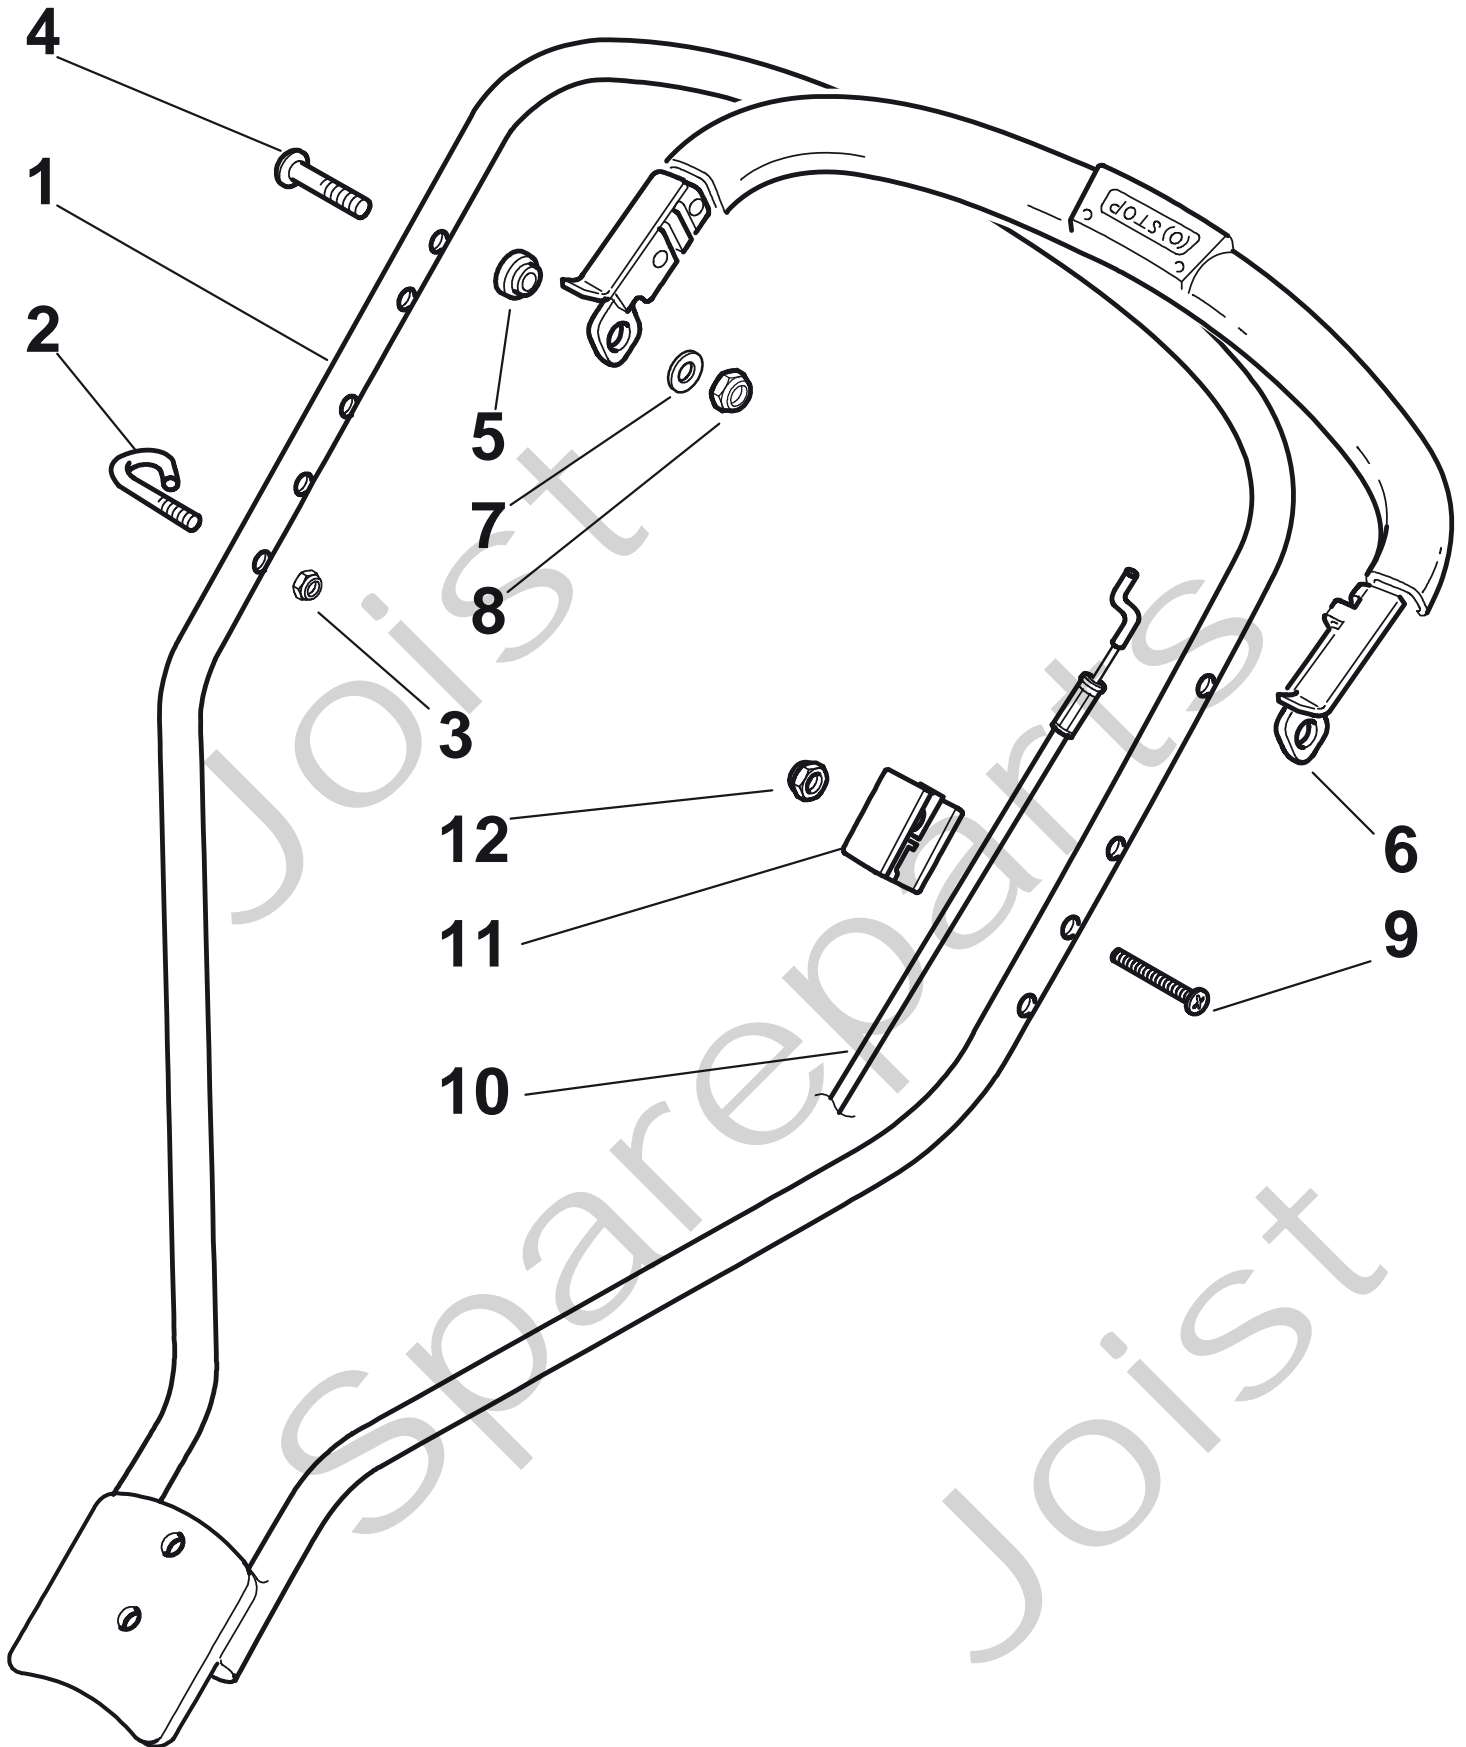

MULTICLIP 50 RENTAL B

MULTICLIP 50 RENTAL B

Pos. Fig.	Antal Quantity	Art No Part No	Benämning	Description	Anmärkning Notes
1	1	81006367/0	Styre-överdel	Handle, Upper Part Black	
2	1	22430314/0	Fjäder	Spring	
3	1	12154510/0	Mutter	Nut	
4	2	12727784/0	Skruv	Screw	
5	2	22671660/1	Bricka	Washer	
6	1	81003318/1	Reglagebygel	Lever, Engine Brake	
7	2	12523040/0	Bricka	Washer	
8	2	12154510/0	Mutter	Nut	
9	1	12727783/0	Skruv	Screw	
10	1	181000618/0	Motorbromswire	Cable, Thread Engine Brake	
11	1	22551640/0	Plåt	Plate	
12	1	12154510/0	Mutter	Nut