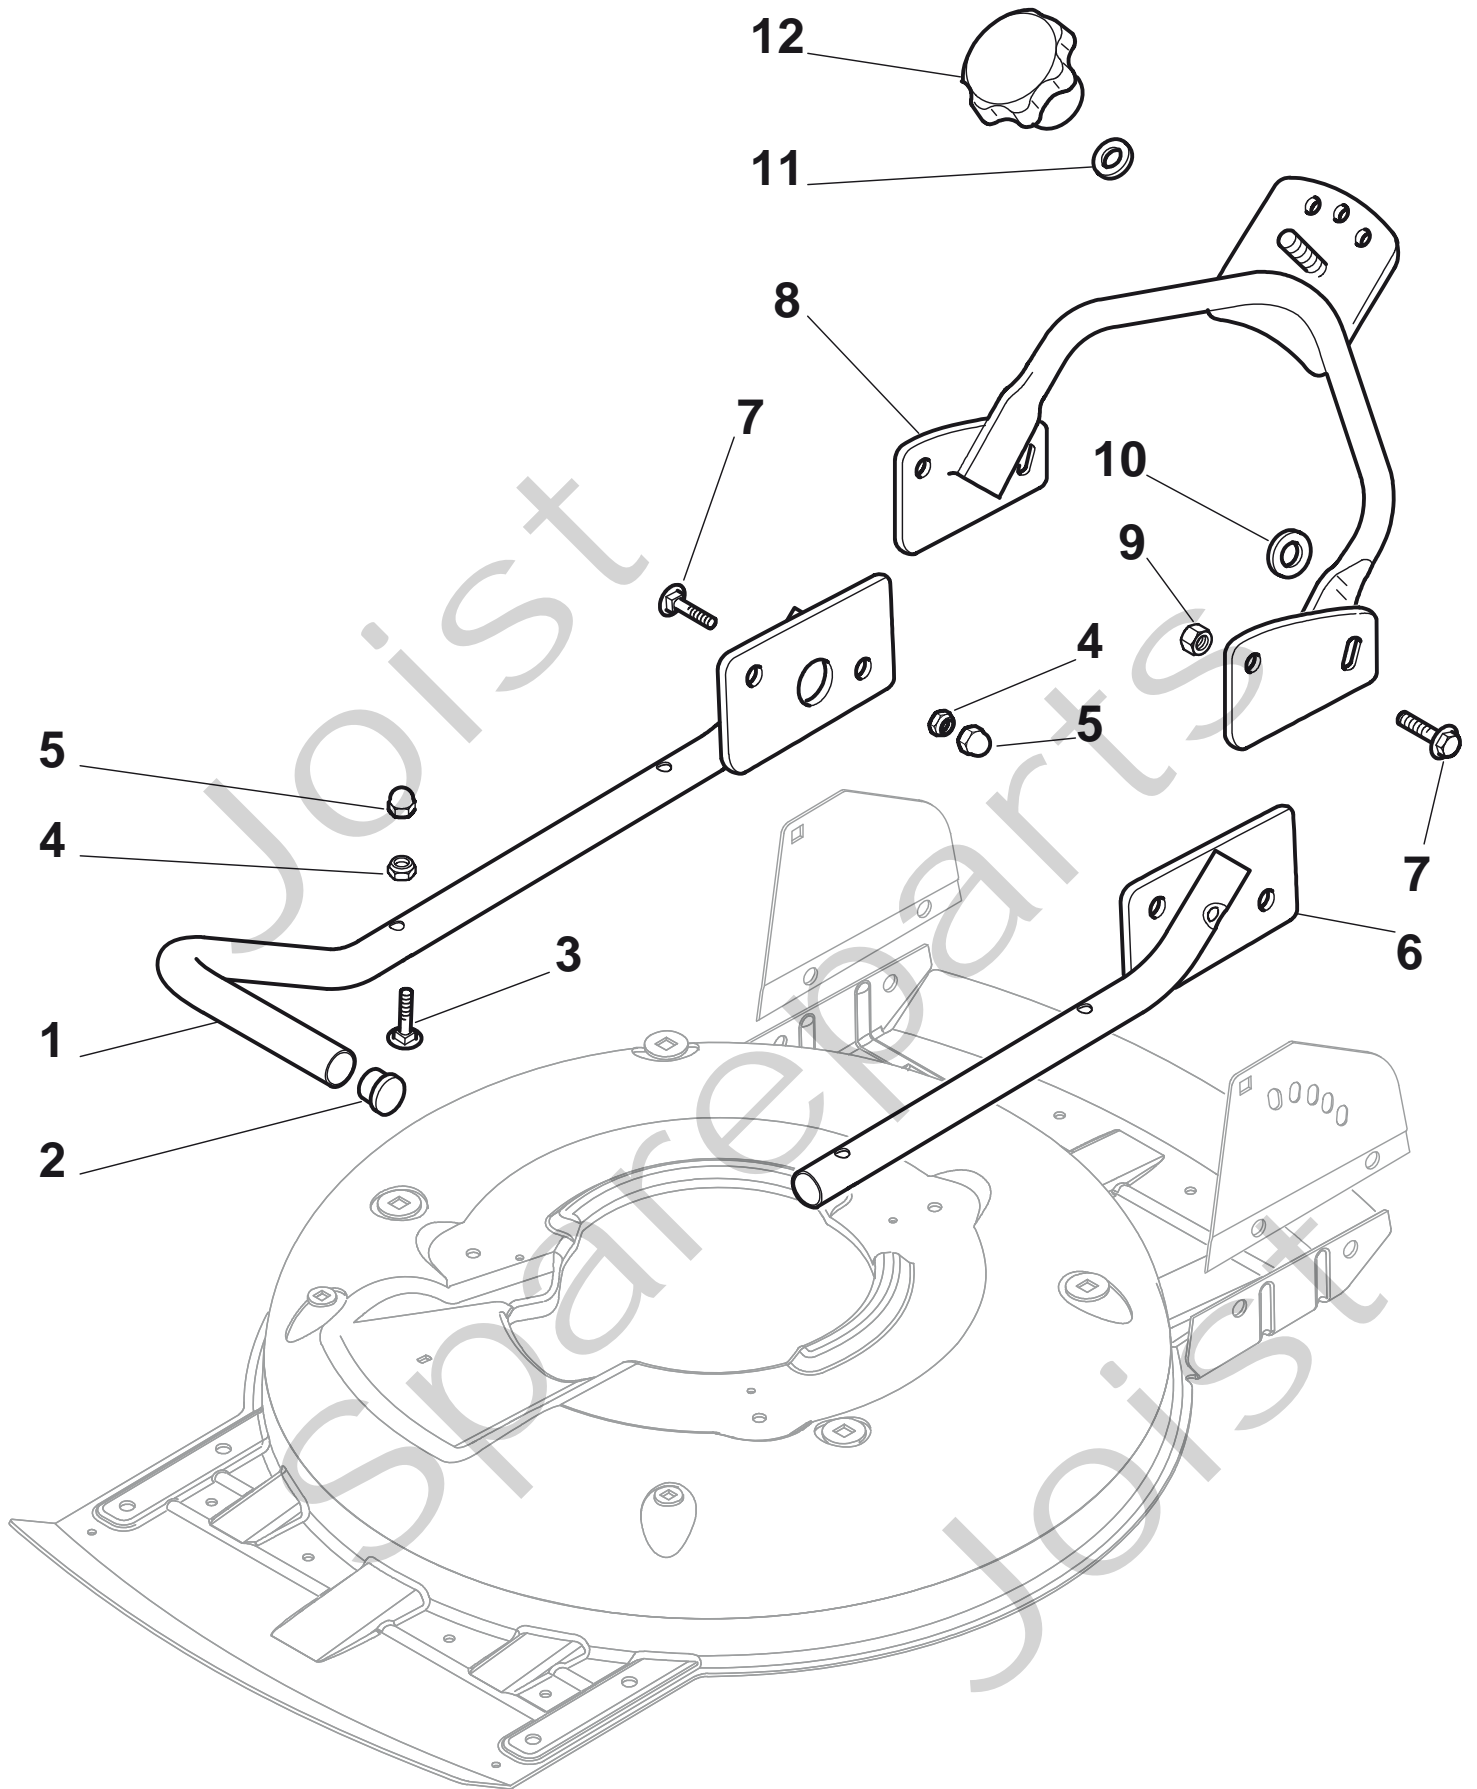

MULTICLIP 50 RENTAL B

MULTICLIP 50 RENTAL B

Pos. Fig.	Antal Quantity	Art No Part No	Benämning	Description	Anmärkning Notes
1	1	81006377/0	Styre-underdel, hö	Right Handle, Lower Part Black	
2	4	18566114/0	Plugg	Cap	
3	6	12819100/0	Skruv	Screw	
4	6	12155000/0	Mutter	Nut	
5	6	18203854/0	Tätningshylsa	Protection	
6	1	381006379/0	Styre-underdel, vä	Left Handle, Lower Part Black	
7	4	12793102/0	Skruv	Screw	
8	1	81006365/0	Styre-mellandel	Handle, Middle Part Black	
9	4	12155000/0	Mutter	Nut	
10	2	12523060/0	Bricka	Washer	
11	1	12523080/0	Bricka	Washer	
12	1	22399813/0	Knopp	Knob