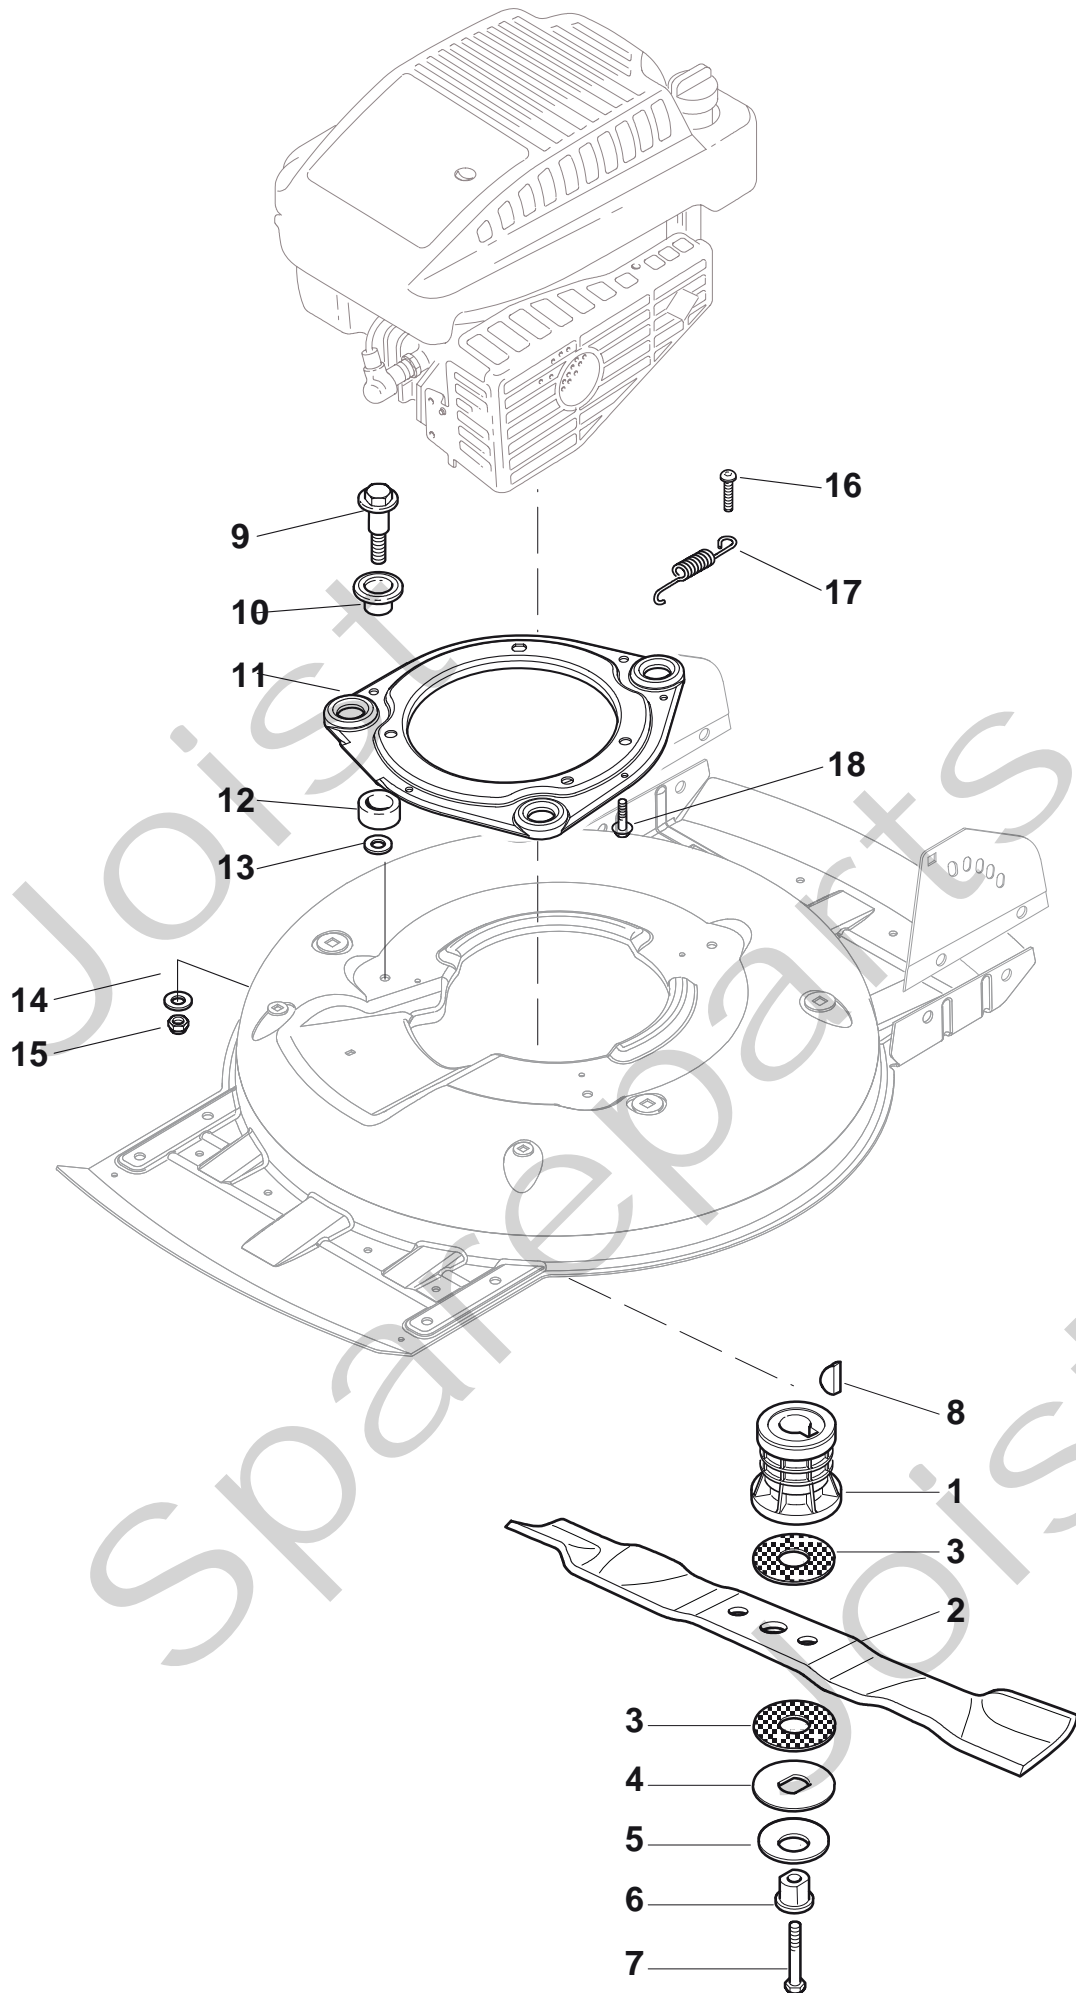

MULTICLIP 50 RENTAL B

Pos. Fig.	Antal Quantity	Art No Part No	Benämning	Description	Anmärkning Notes
1	1	12291000/0	Mutter	Nut	
2	1	12581500/0	Stift	Grower	
3	1	22171006/0	Distans	Spacer	
4	1	12521360/0	Bricka	Washer	
5	1	12508100/0	Rivet	Spring Washer	
6	1	81007279/1	Gasarm	Lever, Throttle	
7	1	81007080/0	Gaswire	Throttle Cable	
8	1	12815030/0	Skruv	Screw	
9	1	14356703/0	Dekal	Label	

MULTICLIP 50 RENTAL B

MULTICLIP 50 RENTAL B

Pos. Fig.	Antal Quantity	Art No Part No	Benämning	Description	Anmärkning Notes
1	4	22110492/0	Navkapsel-grå	Hub Cap Grey	
2	8	22122200/0	Panel	Bearing	
3	4	381007390/1	Hjul Ø 210	Wheel Ø 210	
4	4	12521350/0	Bricka	Washer	
5	4	12155000/0	Mutter	Nut	
6	2	12530150/0	Bricka	Elastic Washer	

MULTICLIP 50 RENTAL B

MULTICLIP 50 RENTAL B

Pos. Fig.	Antal Quantity	Art No Part No	Benämning	Description	Anmärkning Notes
1	1	22465611/0	Knivfäste Ø 22	Hub With Pulley, Crankshaft Ø 22.2	
2	1	81004146/0	Kniv	Blade Standard	
3	2	22672110/1	Friktionsskiva	Clutch Washer	
4	1	22672105/0	Bricka	Washer	
5	1	12508120/0	Fjäderbricka	Cupped Spring	
6	1	22041940/0	Bussning	Clutch Bush	
7	1	12736850/0	Skruv	Screw	
8	1	12139100/0	Kil	Feather, Crankshaft Ø 22.2	
9	3	22524329/0	Stift	Pin	
10	3	22672201/0	Bricka	Washer	
11	1	22207225/0	Fläns	Flange, Black	
12	3	22250012/0	Kedjelänk	Grommet	
13	3	22671651/0	Bricka	Washer	
14	3	12521350/0	Bricka	Washer	
15	3	12155000/0	Mutter	Nut	
16	1	12791400/0	Skruv	Screw	
17	1	22450444/0	Fjäder	Spring	
18	3	112735108/1	Skruv	Screw	