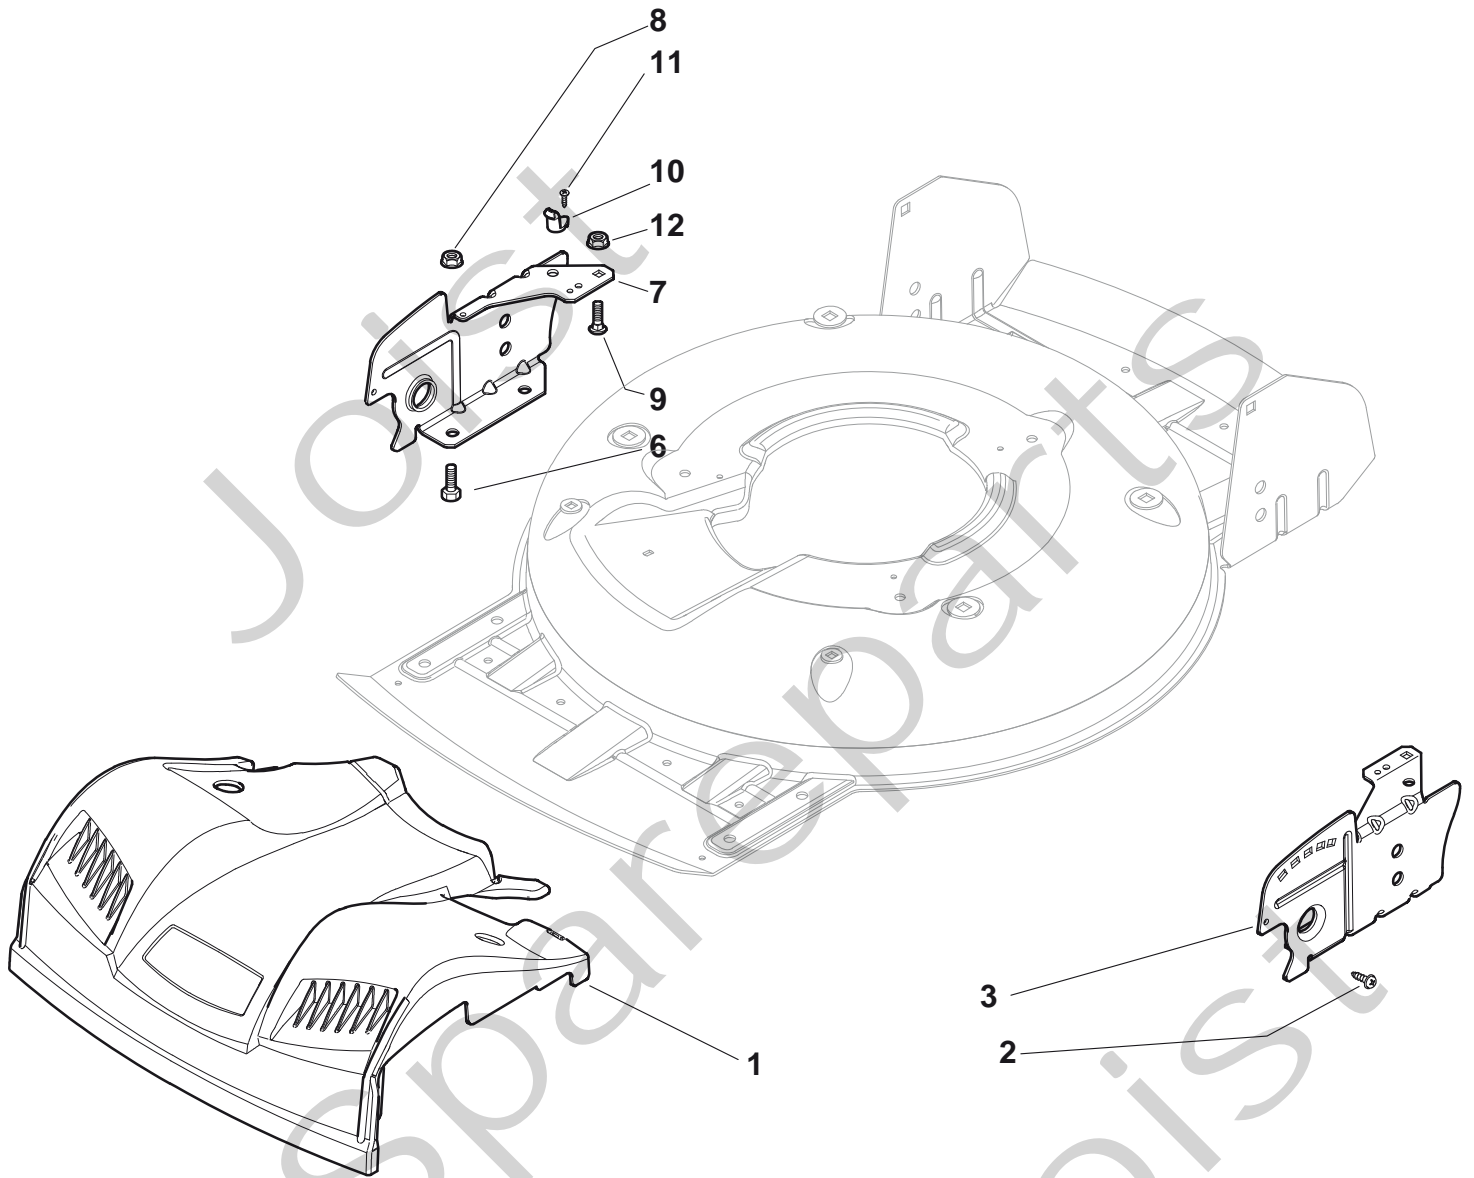

MULTICLIP 50 RENTAL B

MULTICLIP 50 RENTAL B

Pos. Fig.	Antal Quantity	Art No Part No	Benämning	Description	Anmärkning Notes
1	1	322226097/1	Frontkåpa-gul	Mask, Yellow	
2	2	12728523/0	Skruv	Screw	
3	1	22778421/0	Fäste-vä	Bracket, L	
6	4	12792611/0	Skruv	Screw	
7	1	22778419/0	Fäste-hö	Bracket, R	
8	4	12293201/0	Mutter	Nut	
9	2	12815200/0	Skruv	Screw	
10	2	22020400/0	Hållare	Fairlead	
11	2	12728523/0	Skruv	Screw	
12	2	12292102/0	Mutter (Hydro)	Nut