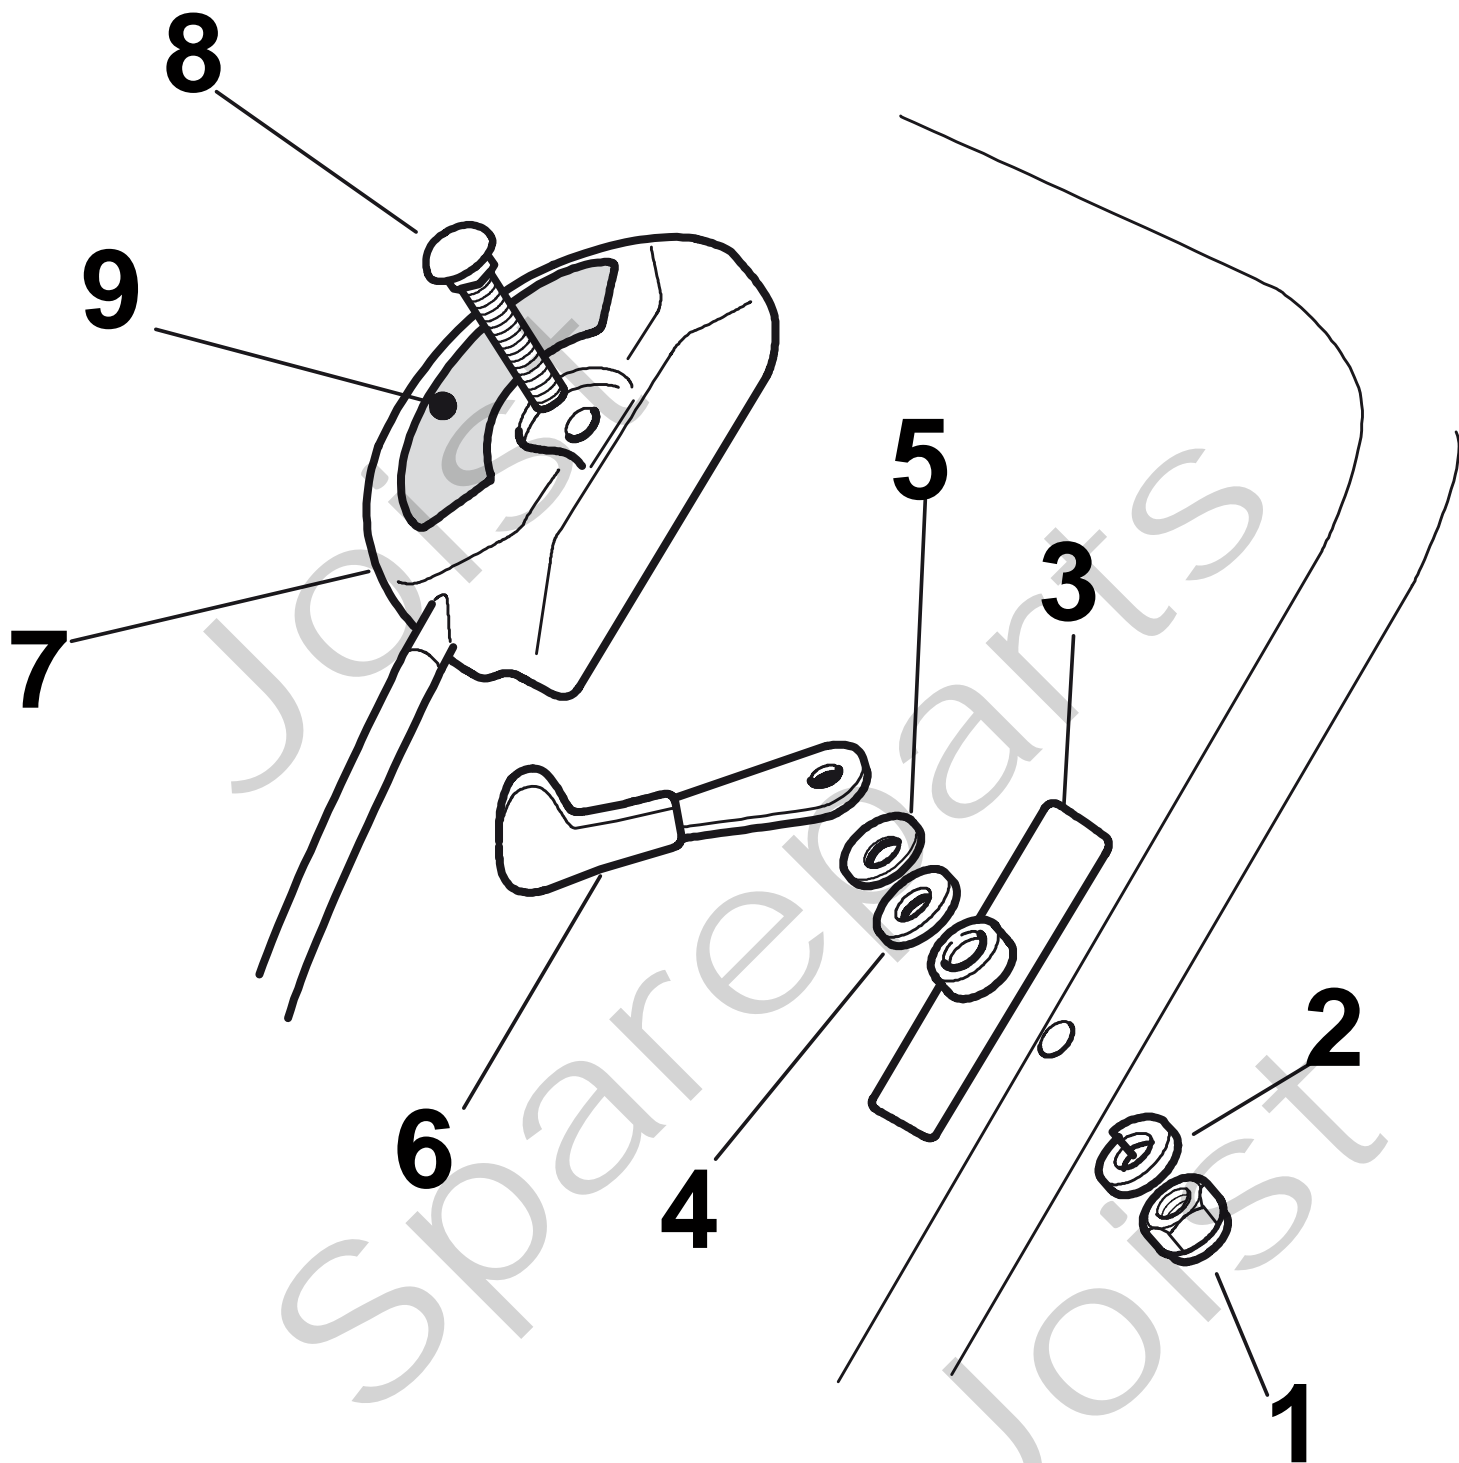

MULTICLIP 50 RENTAL B

Pos. Fig.	Antal Quantity	Art No Part No	Benämning	Description	Anmärkning Notes
1	1	12291000/0	Mutter	Nut	
2	1	12581500/0	Stift	Grower	
3	1	22171006/0	Distans	Spacer	
4	1	12521360/0	Bricka	Washer	
5	1	12508100/0	Rivet	Spring Washer	
6	1	81007279/1	Gasarm	Lever, Throttle	
7	1	81007080/0	Gaswire	Throttle Cable	
8	1	12815030/0	Skruv	Screw	
9	1	14356703/0	Dekal	Label