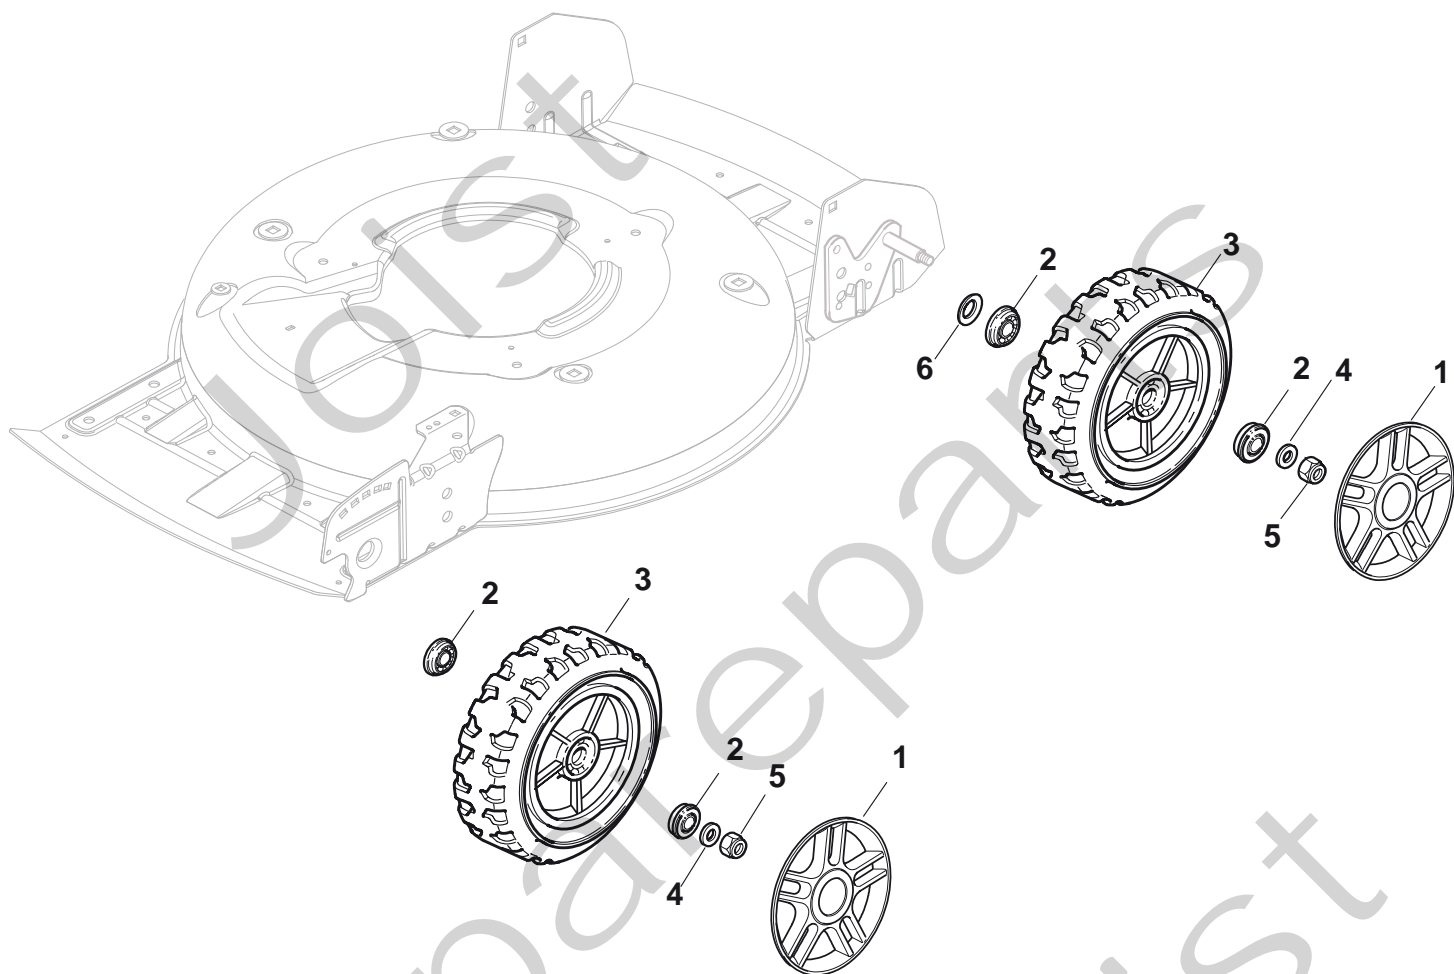

MULTICLIP 50 RENTAL B

MULTICLIP 50 RENTAL B

Pos. Fig.	Antal Quantity	Art No Part No	Benämning	Description	Anmärkning Notes
1	4	22110492/0	Navkapsel-grå	Hub Cap Grey	
2	8	22122200/0	Panel	Bearing	
3	4	381007390/1	Hjul Ø 210	Wheel Ø 210	
4	4	12521350/0	Bricka	Washer	
5	4	12155000/0	Mutter	Nut	
6	2	12530150/0	Bricka	Elastic Washer