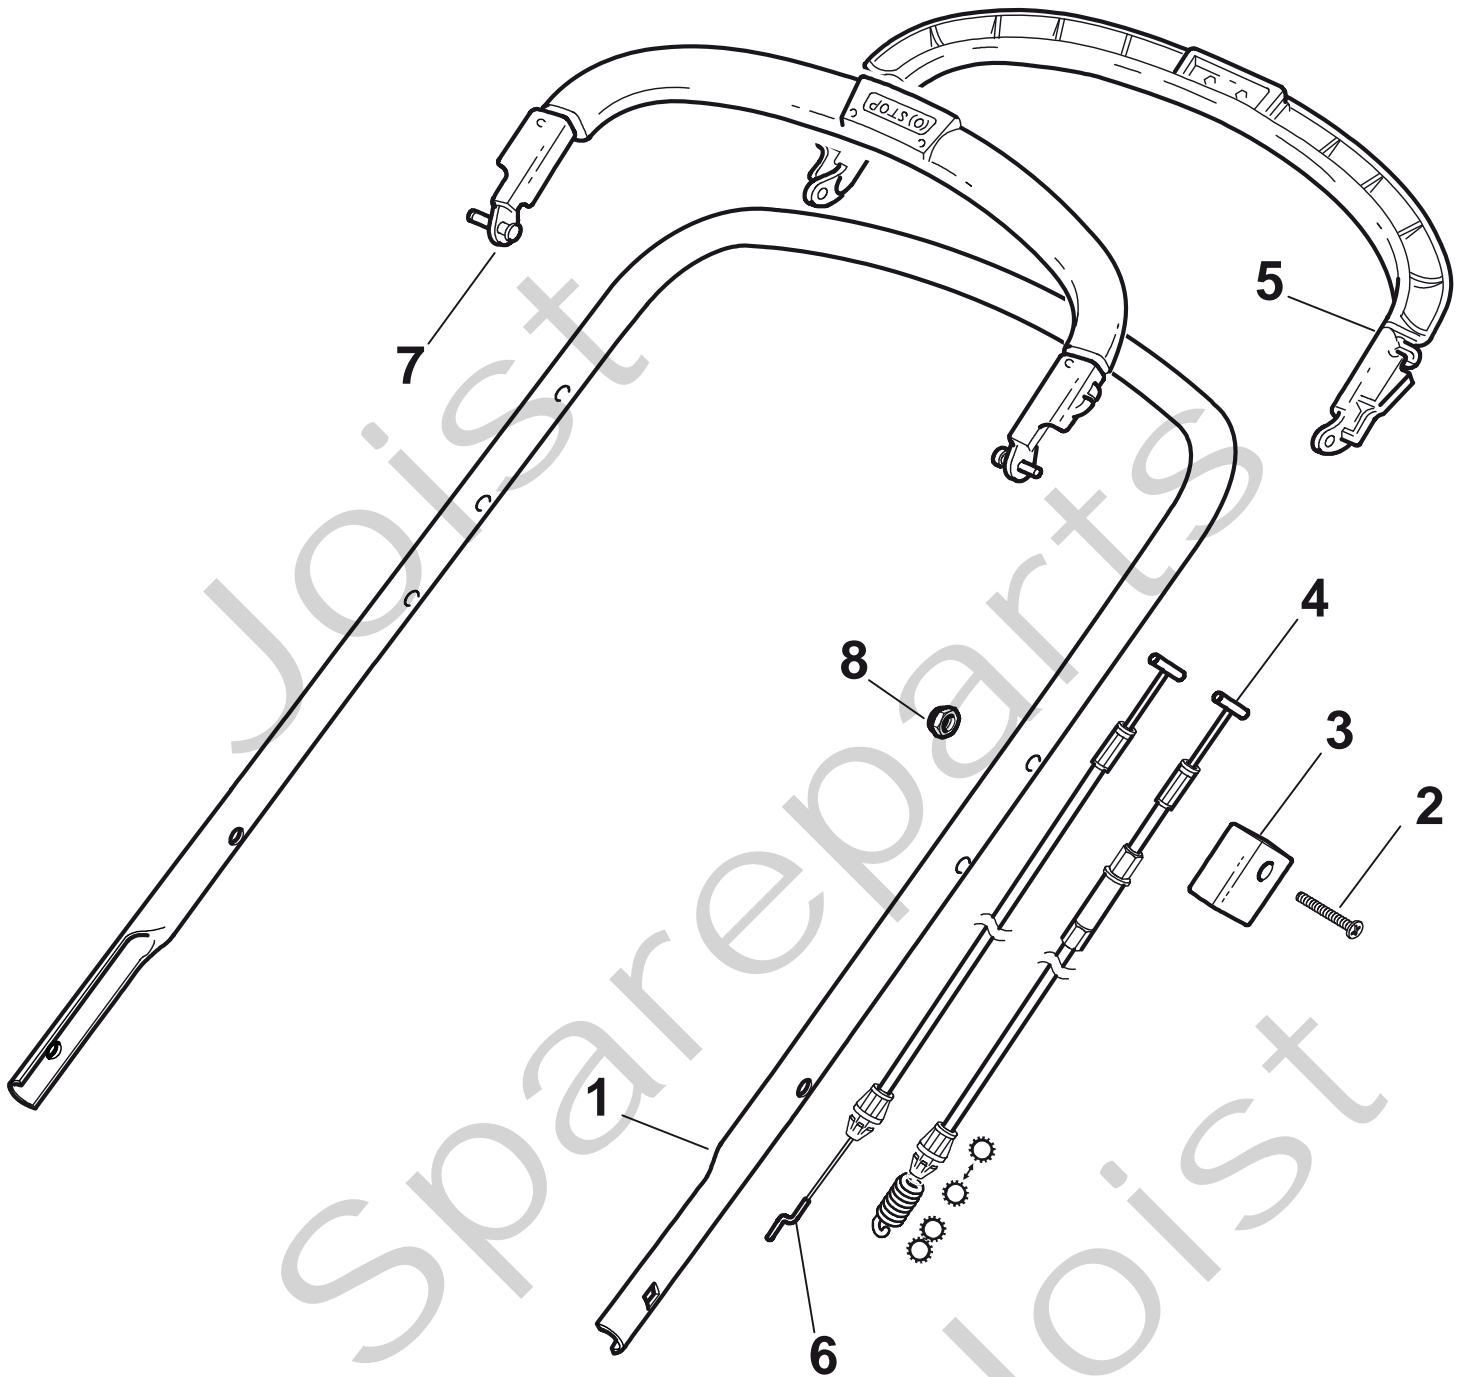

MULTIMOWER 48 S

MULTIMOWER 48 S

Pos. Fig.	Antal Quantity	Art No Part No	Benämning	Description	Anmärkning Notes
1	1	81006979/2	Styre-överdel	Handle, Upper Part	
2	1	12689500/0	Skruv	Screw	
3	1	22551640/0	Plåt	Plate	
4	1	381000709/2	Kopplingswire	Cable, Rear Drive	
5	1	81003297/1	Reglagebygel-drivning	Driving Lever	
6	1	81000754/0	Motorbromswire	Cable, Thread Engine Brake	
7	1	81003298/1	Reglagebygel	Lever, Engine Brake	
8	1	12154510/0	Mutter	Nut