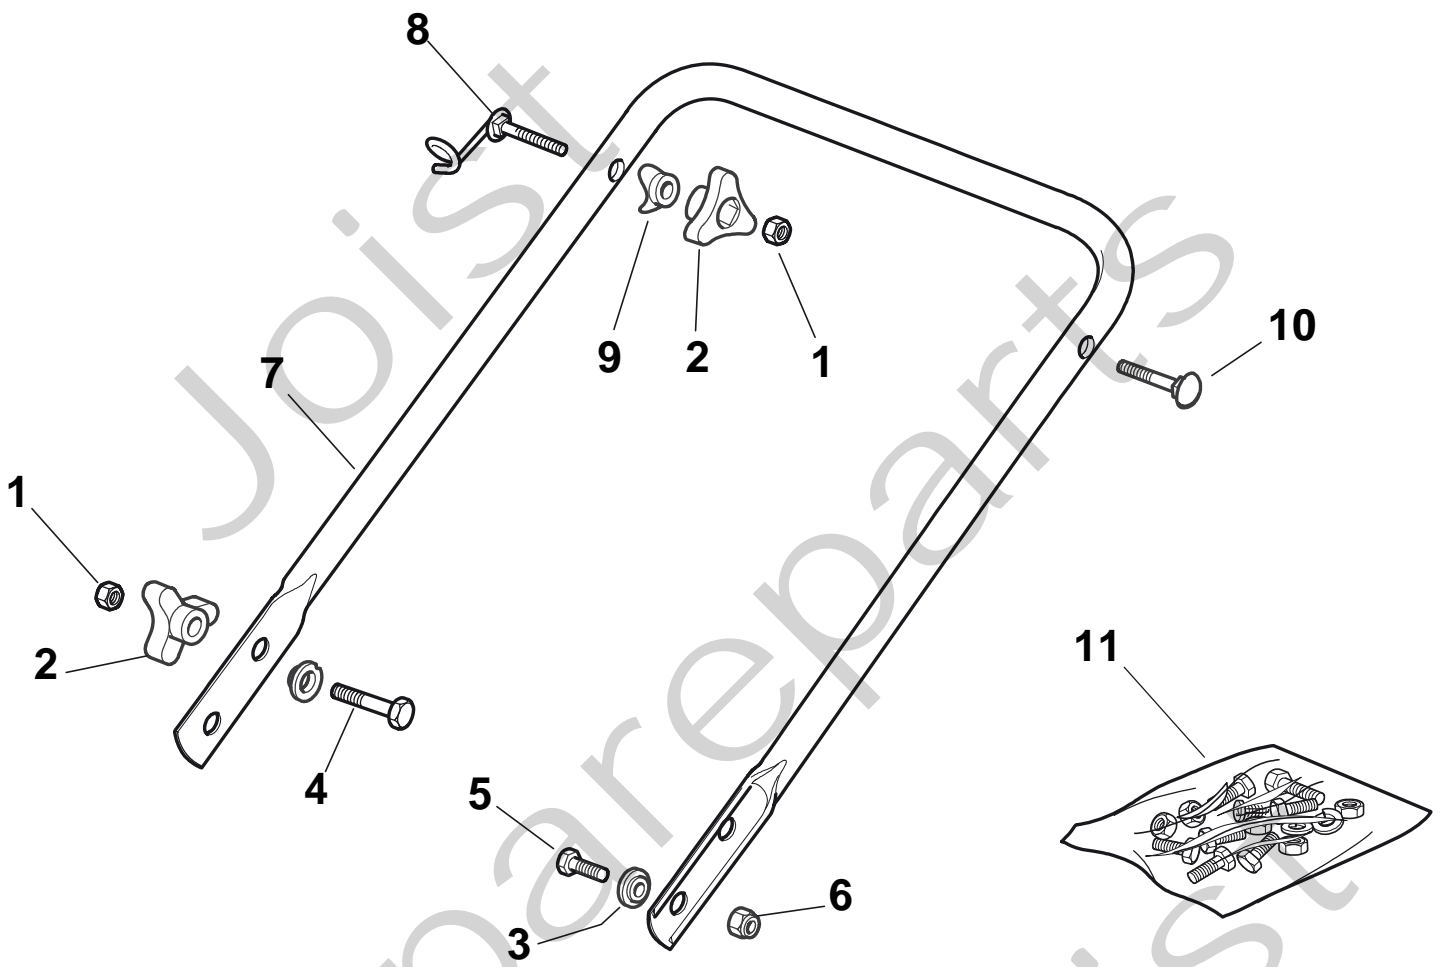

MULTIMOWER 48 S

MULTIMOWER 48 S

Pos. Fig.	Antal Quantity	Art No Part No	Benämning	Description	Anmärkning Notes
1	4	12293200/0	Mutter	Nut	
2	4	22399900/0	Knopp	Knob	
3	4	22041955/0	Bussning	Bush	
4	2	12793700/0	Skruv	Screw	
5	2	12792610/0	Skruv	Screw	
6	2	12155000/0	Mutter	Nut	
7	1	81006512/0	Styre-underdel	Handle, Lower Part	
8	1	81003801/1	Fjäder	Guide Spring	
9	2	22680006/1	Bricka	Washer	
10	1	12819201/0	Skruv	Screw	
11	1	81008614/3	Skruvsats	Outfit, Screws