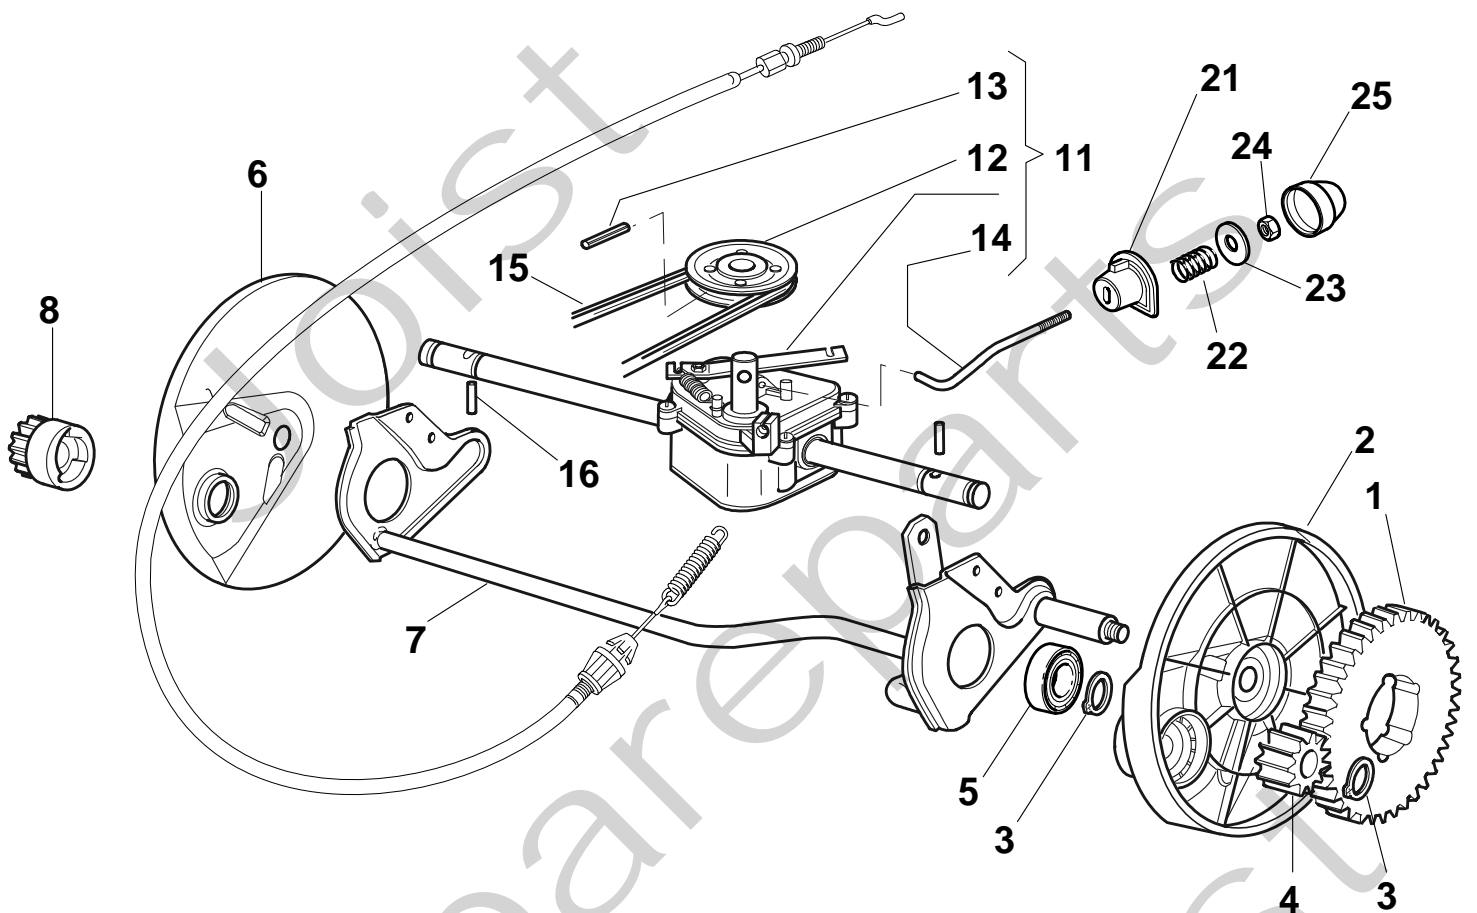

MULTIMOWER 48 S

MULTIMOWER 48 S

Pos. Fig.	Antal Quantity	Art No Part No	Benämning	Description	Anmärkning Notes
1	2	22120105/1	Navkapsel	Ring Gear	
2	1	22600093/0	Hjulskydd	Protection, L Wheel	
3	4	12608600/0	Seeger	Seeger	
4	1	22570120/1	Drev vä	Pinion L	
5	2	19216035/0	Låsring	Bearing	
6	1	22600092/0	Hjulskydd	Protection, R Wheel	
7	1	81000147/0	Hjulaxel-bakre	Axle, Rear Wheels	
8	1	22570110/1	Drev hö	Pinion R	
11	1	181003092/0	Uppsamlingsäck	Gear Box	
12	1	22601904/0	Remskiva	Pulley	
13	1	12645705/0	Stift	Pin	
14	1	22033283/0	Justerstång	Adjustment Rod	
15	1	35063800/0	Drivrem Z 27	Belt Z 27	
16	2	22753000/0	Stift	Pin	
21	1	22041957/1	Bussning	Bush	
22	1	22450063/0	Fjäder	Spring	
23	1	22680009/0	Bricka	Washer	
24	1	12154510/0	Mutter	Nut	
25	1	22110230/0	Huvstöd	Cap