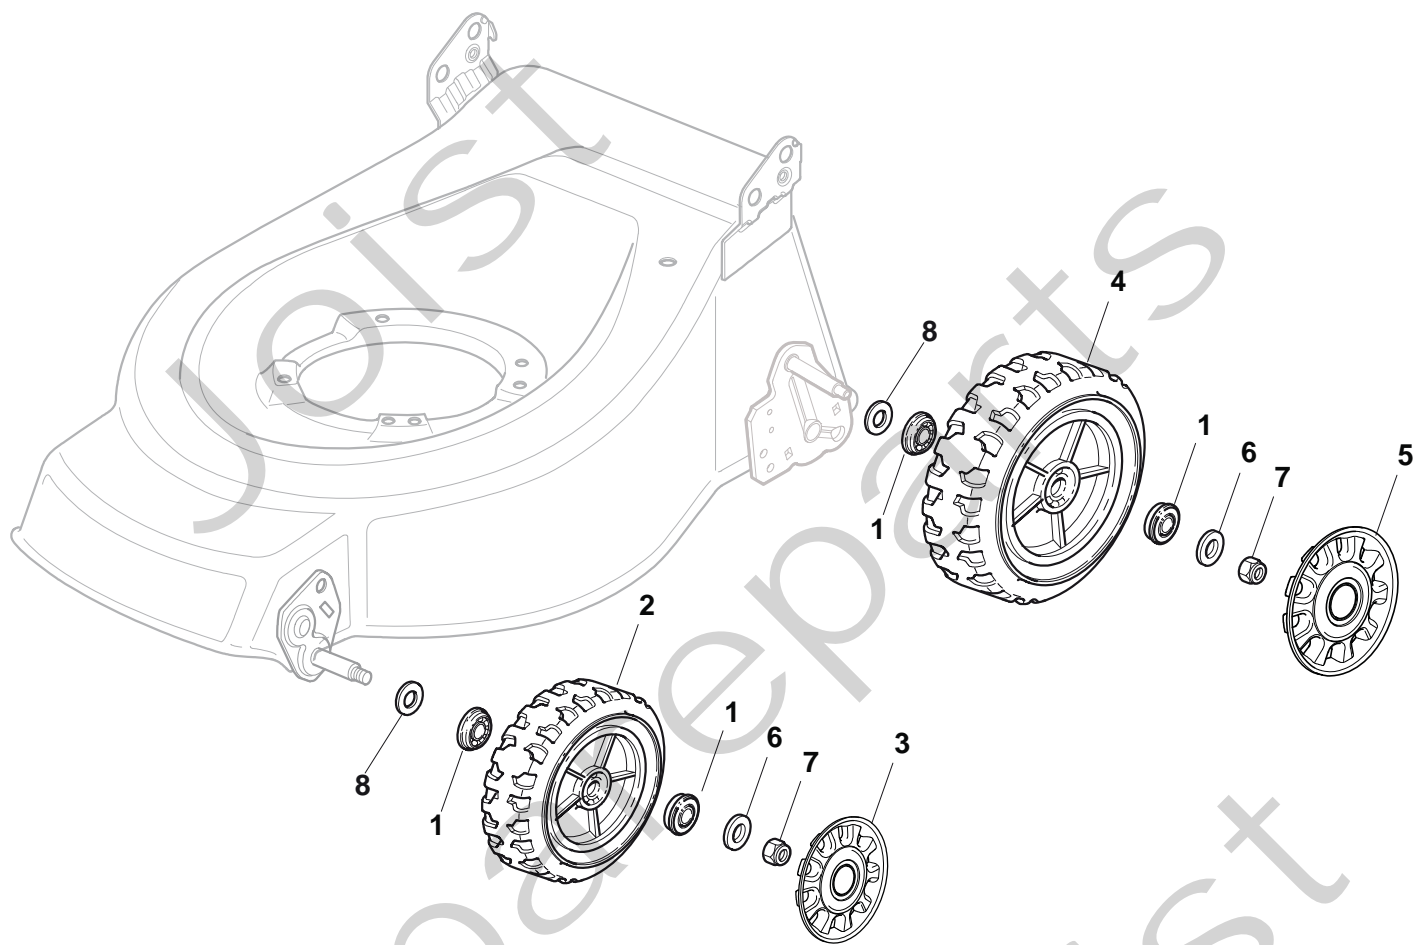

MULTIMOWER 48 S

MULTIMOWER 48 S

Pos. Fig.	Antal Quantity	Art No Part No	Benämning	Description	Anmärkning Notes
1	8	22122200/0	Panel	Bearing	
2	2	81007351/0	Hjul Ø 170	Wheel, Knobbly Ø 170	
3	2	22110493/0	Navkapsel-grå	Hub Cap	
4	2	81007343/0	Hjul Ø 210	Wheel Ø 210	
5	2	22110494/0	Navkapsel	Hub Cap	
6	4	12523060/0	Bricka	Washer (Mech.)	
7	4	12155000/0	Mutter	Nut	
8	4	12530150/0	Bricka	Elastic Washer