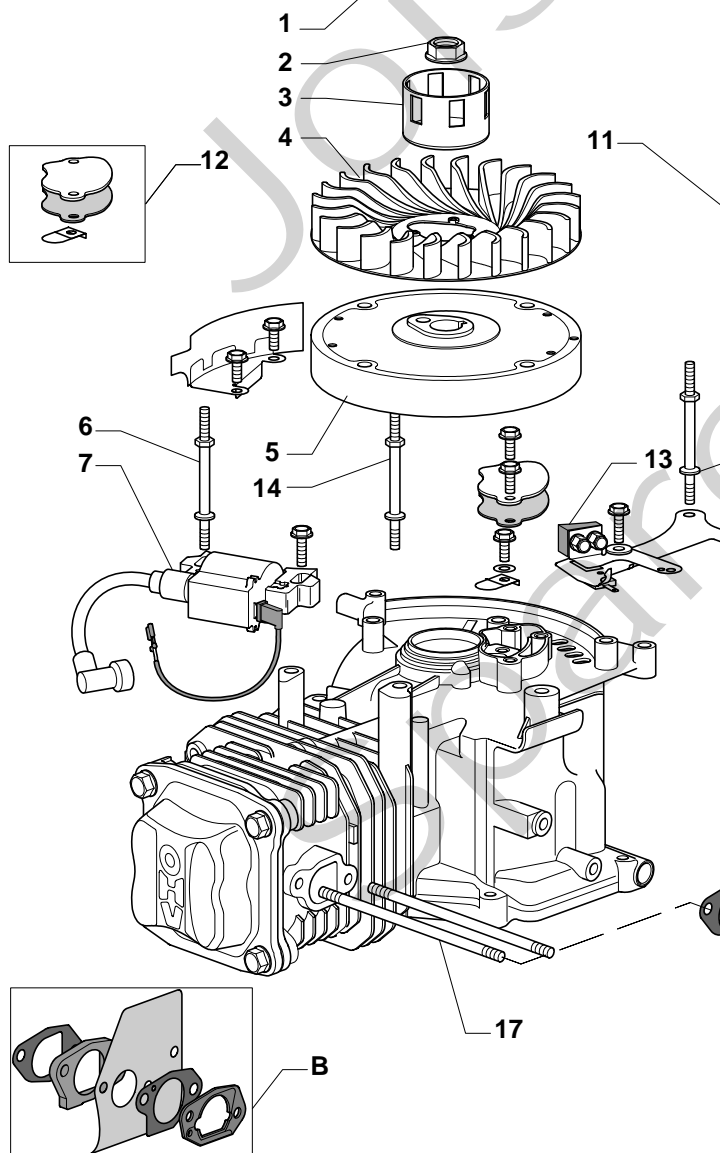

MULTIMOWER 48 S

MULTIMOWER 48 S

Pos. Fig.	Antal Quantity	Art No Part No	Benämning	Description	Anmärkning Notes
B	1	118550248/0	Packning	Gasket Carburettor Assy	
A	1	118550389/0		Kit Repair, Carburettor	
1	1	118550276/0	Start kpl	Starter Assy	
A1	1	118550388/0		Kit Repair, Carburettor	
2	1	118550336/0	Mutter	Nut	
3	1	118550335/0		Starter Cup	
4	1	118550254/0	Fläkt	Flywheel Fan	
5	1	118550253/0	Svängjul	Flywheel Ass.Y	
6	1	118550301/0	Skruv	Stud Bolt	
7	1	118550255/0	Elektron kspole	Electronic Coil	
9	1	118550274/0		Starter Handle	
10	1	118550275/0		Starter Pawl Set	
11	1	118550258/1	Luftfilter	Air Cleaner Assy	
12	1	118550378/0	Packning	Gasket Assy	
13	1	118550376/0		Flywheel Brake/Stop Switch Assy	
14	2	118550302/0	Skruv	Stud Bolt	
15	1	118550340/0	Bränsleslang-in	Fuel Pipe	
16	1	118550259/0		Remote Control Assy	
17	2	118550298/0	Skruv	Stud Bolt	
18	1	118550339/0	Lock	Fuel Cap	
19	1	118550314/0		Fuel Filter	
20	1	118550316/0		Tank	
21A	1	118550396/0	Luftfilterlock	Air Cleaner Cover	
21	1	118550452/0	Luftfilter	Air Filter	
22	1	118550337/0		Casing Clamp	
23	1	118550338/0	Skruv	Screw	
24	1	118550397/0	Governor Link	Governor Link	
25	1	118550260/0	Fjäder	Spring	
26	1	118550266/0		Arm Governor Assy	
27	1	118550263/0	Fjäder	Spring	
28	1	118550264/0		Choke Control Rod	
29	1	118550390/0	Förgasare	Carburettor	
30	1	118550315/0	Skruv	Stud Bolt