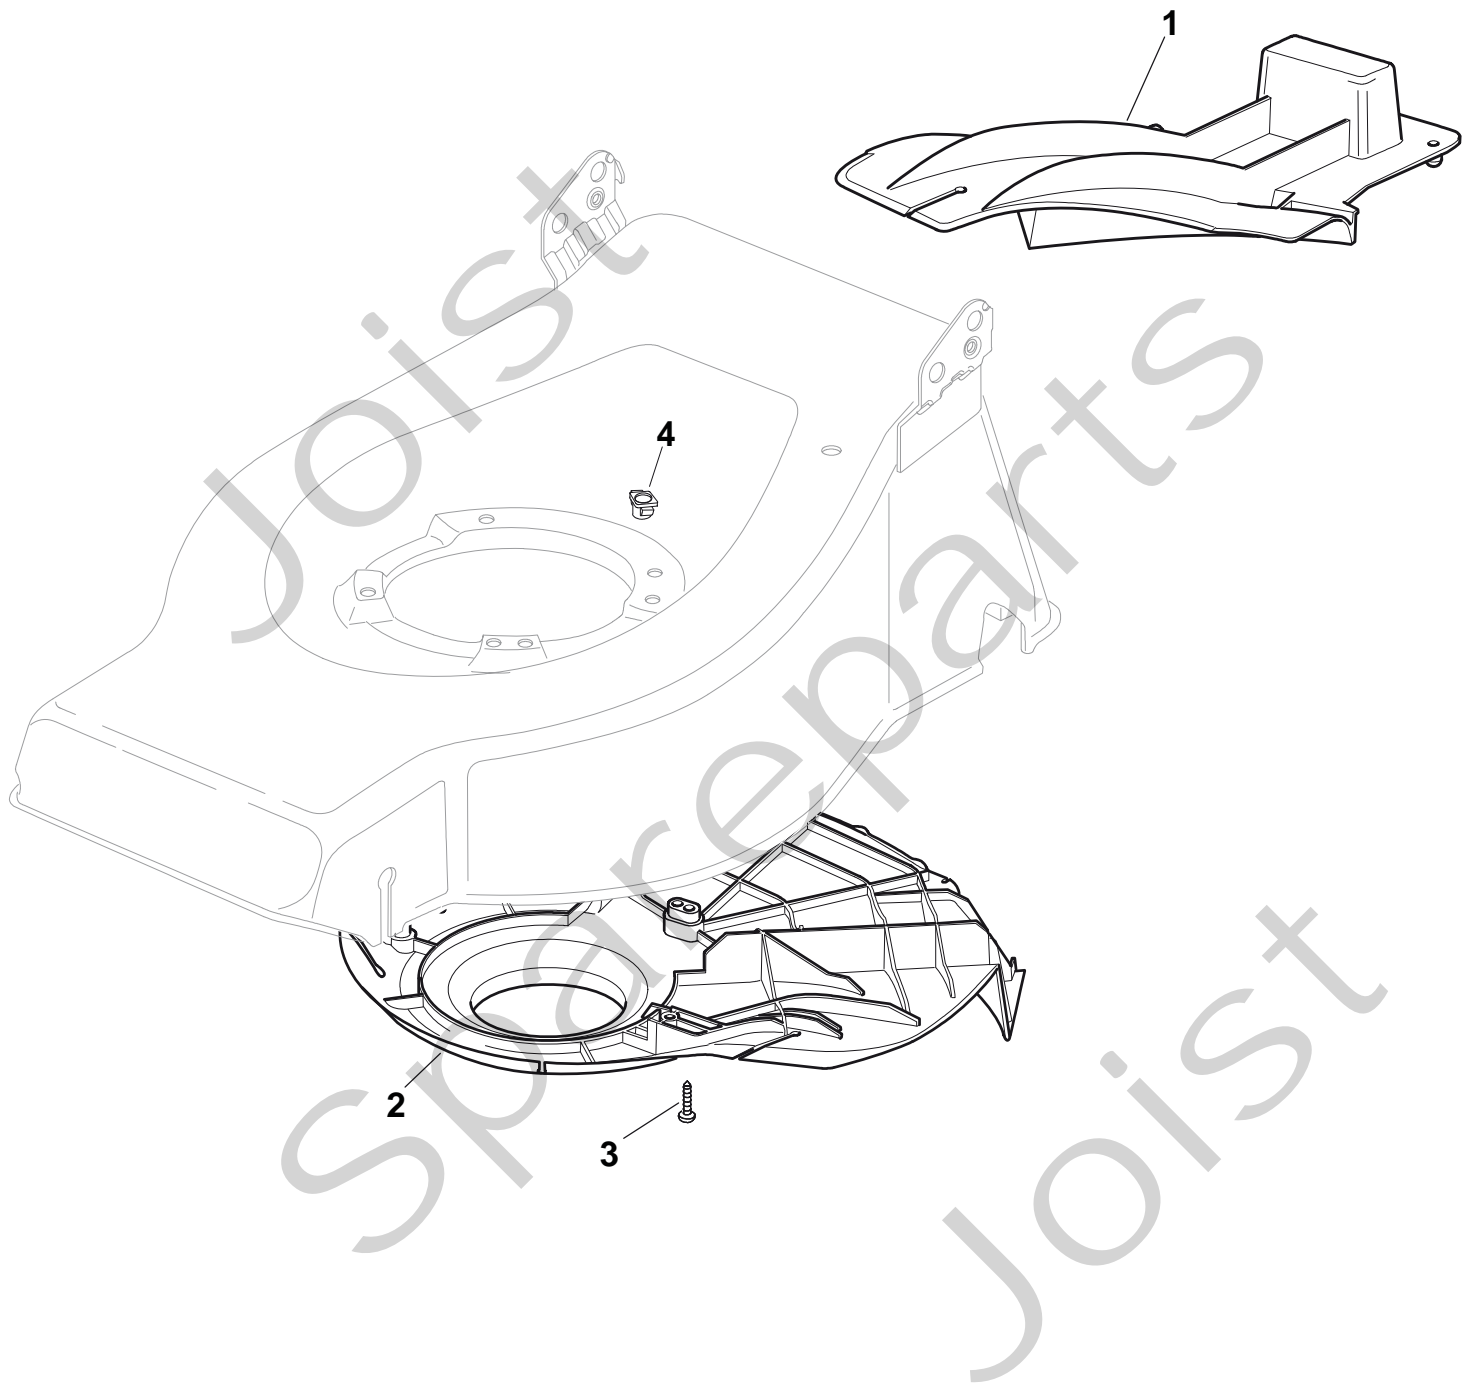

## MULTIMOWER 48 S

Pos. Fig.	Antal Quantity	Art No Part No	Benämning	Description	Anmärkning Notes
1	1	81002429/1	Chassi-röd	Deck Red	
2	2	12293200/0	Mutter	Nut	
3	2	12583500/0	Bricka	Grower	
4	2	12523070/0	Bricka	Washer	
5	2	22735547/0	Höjdinställn.sektor	Sector, Height Adjustment	
6	2	81005082/0	Hjulfäste	Support, Wheel	
7	2	81003285/1	Höjdinställningsspak	Lever, Height Adjustment	
8	2	22519811/0	Stift	Pin	
22	2	12789000/0	Skruv	Screw	
23	1	81003279/2	Höjdinställningsspak	Lever, Height Adjustment	
24	2	12154330/0	Mutter	Nut	
33	4	12731350/0	Skruv	Screw	
34	2	22545152/0	Plåt	Plate	