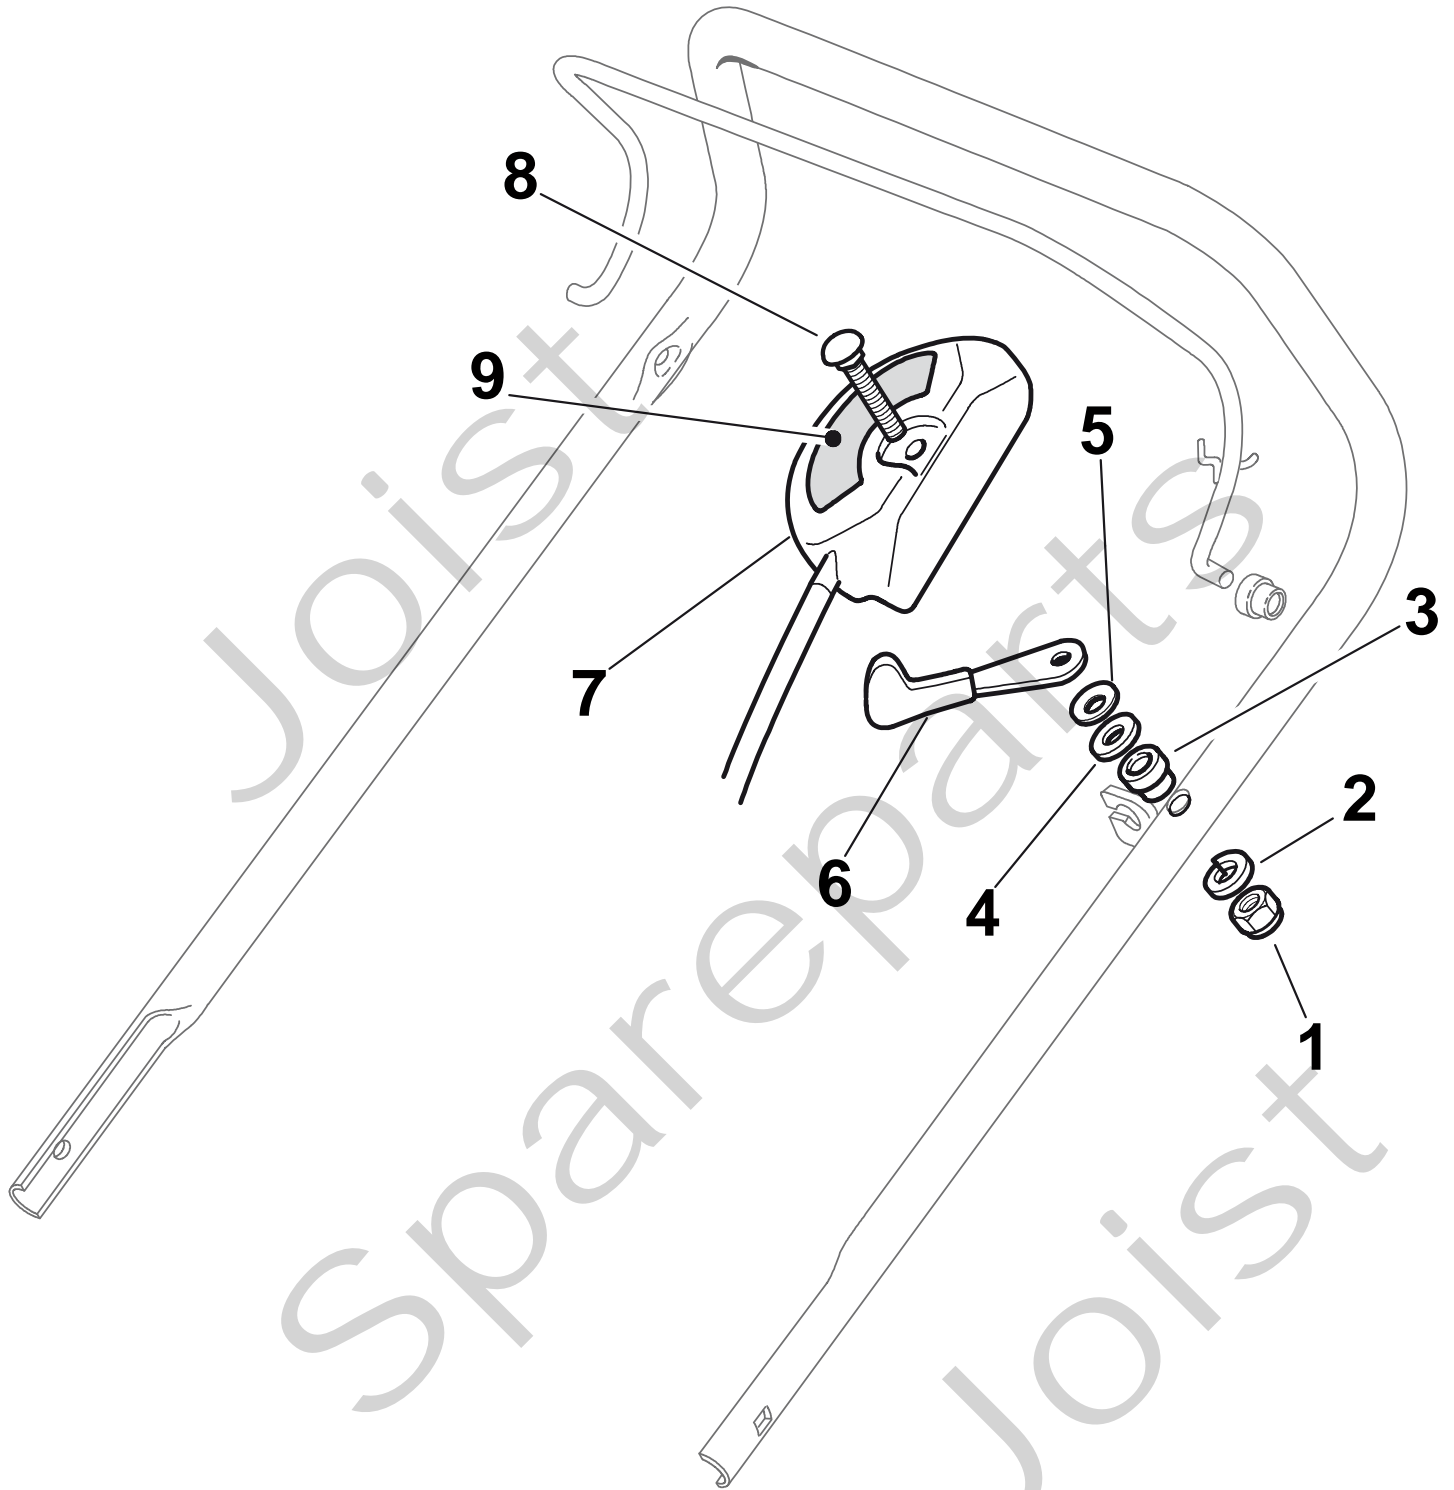

## MULTIMOWER 48 S

Pos. Fig.	Antal Quantity	Art No Part No	Benämning	Description	Anmärkning Notes
1	1	81006979/2	Styre-överdel	Handle, Upper Part	
2	1	12689500/0	Skruv	Screw	
3	1	22551640/0	Plåt	Plate	
4	1	381000709/2	Kopplingswire	Cable, Rear Drive	
5	1	81003297/1	Reglagebygel-drivning	Driving Lever	
6	1	81000754/0	Motorbromswire	Cable, Thread Engine Brake	
7	1	81003298/1	Reglagebygel	Lever, Engine Brake	
8	1	12154510/0	Mutter	Nut	