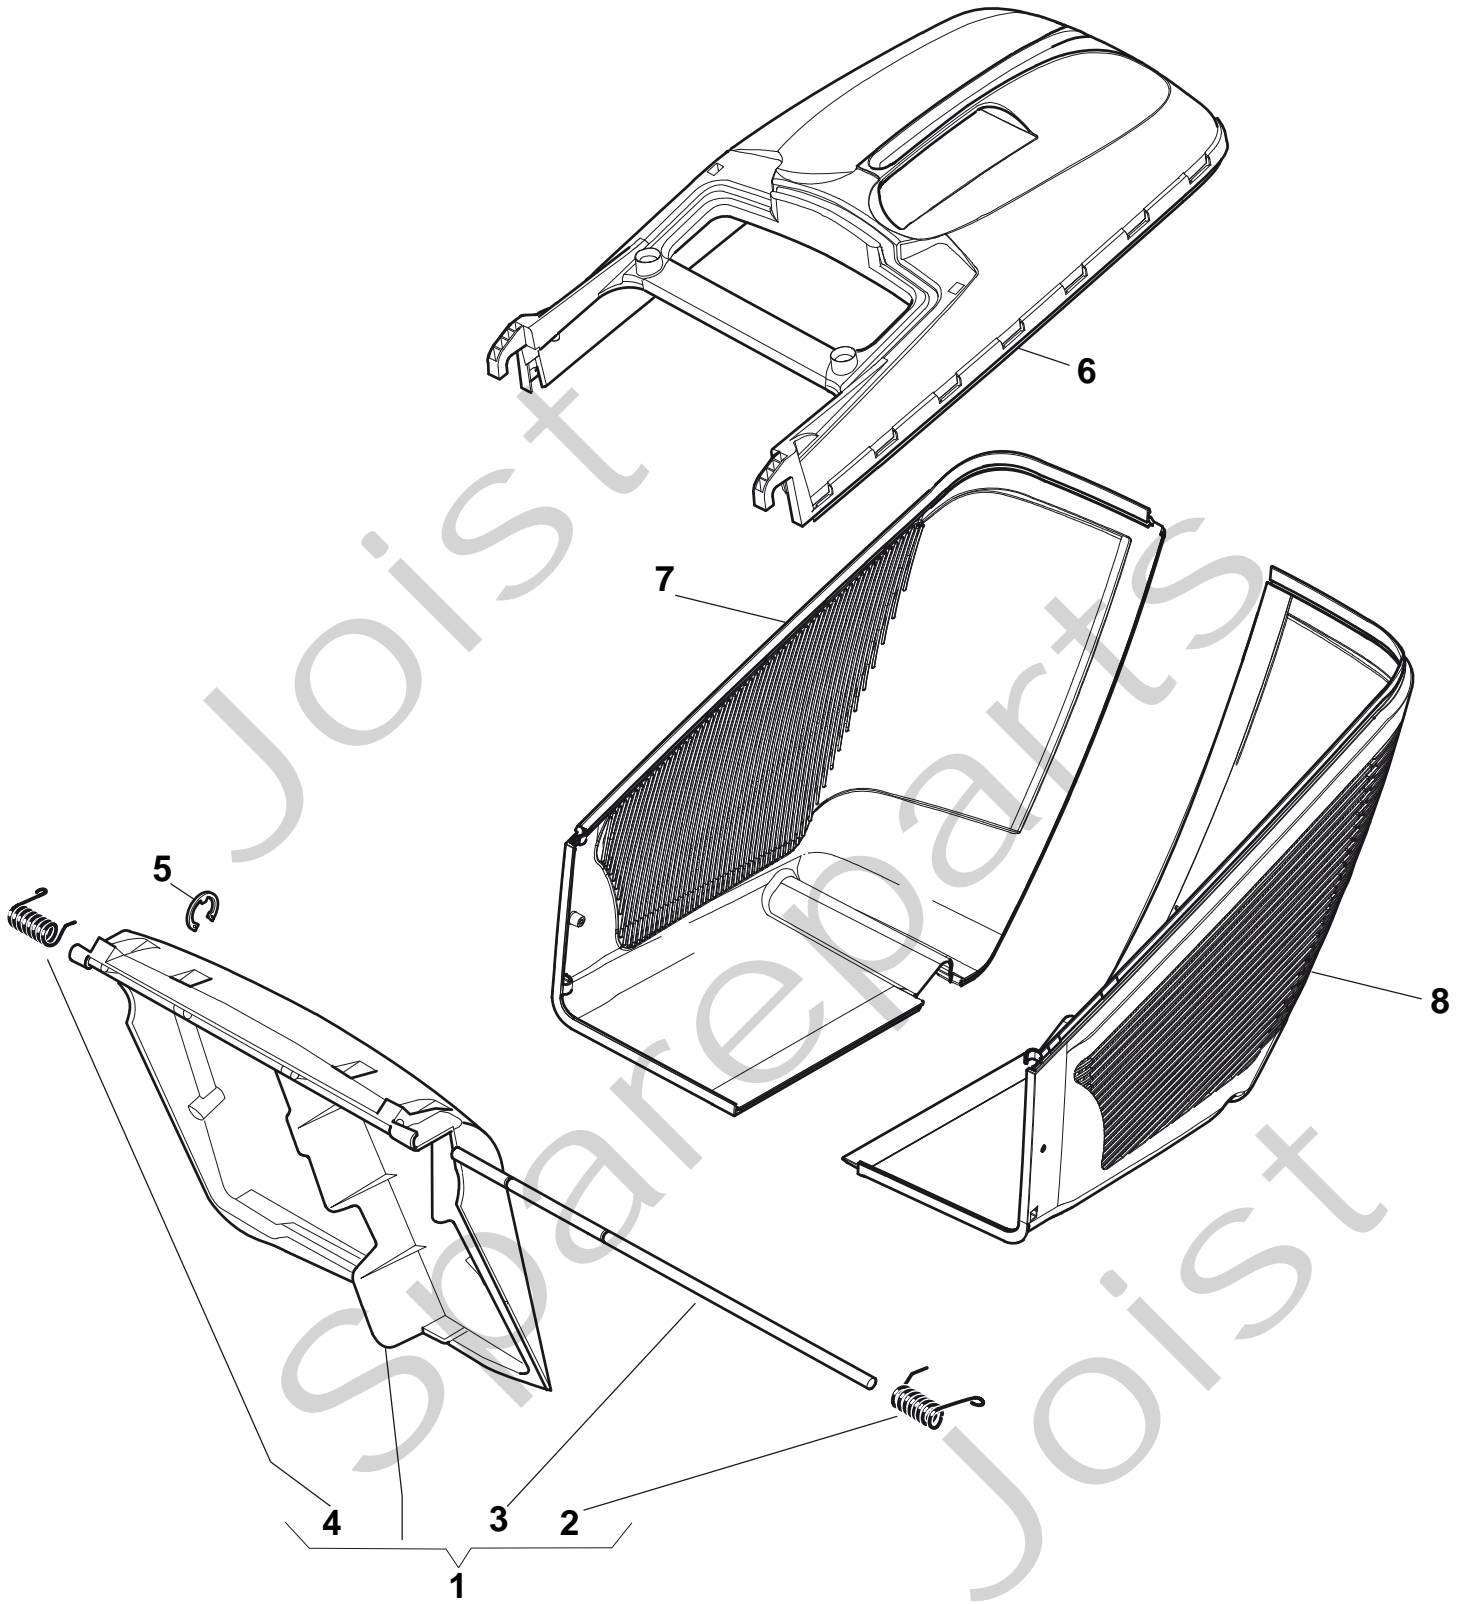

MULTIMOWER 48 S

MULTIMOWER 48 S

Pos. Fig.	Antal Quantity	Art No Part No	Benämning	Description	Anmärkning Notes
1	1	381008021/2	Lucka	Stone-Guard	
2	1	22450420/1	Fjäder	L Spring	
3	1	22517906/1	Stift	Pin	
4	1	22450410/1	Fjäder	R Spring	
5	1	12000930/0	Avgasrör	Crown Fastener	
6	1	22486101/0	Uppsamlare-överdel	Grass-Box, Upper	
7	1	322486150/1	Uppsamlare-underdel	Grass-Box, R Lower	
8	1	322486151/1	Uppsamlare-underdel	Grass-Box, L Lower