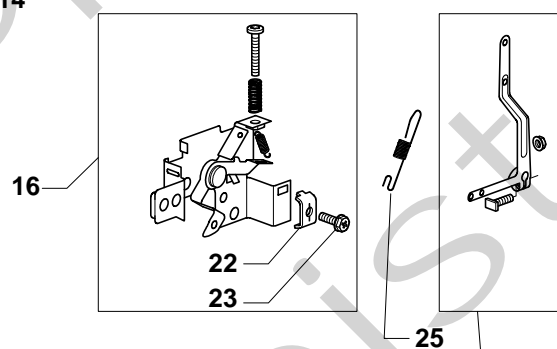

MULTIMOWER 48 S

MULTIMOWER 48 S

Pos. Fig.	Antal Quantity	Art No Part No	Benämning	Description	Anmärkning Notes
B	1	118550248/0	Packning	Gasket Carburettor Assy	
A	1	118550389/0		Kit Repair, Carburettor	
1	1	118550276/0	Start kpl	Starter Assy	
A1	1	118550388/0		Kit Repair, Carburettor	
2	1	118550336/0	Mutter	Nut	
3	1	118550335/0		Starter Cup	
4	1	118550254/0	Fläkt	Flywheel Fan	
5	1	118550253/0	Svängjul	Flywheel Ass.Y	
6	1	118550301/0	Skruv	Stud Bolt	
7	1	118550255/0	Elektron kspole	Electronic Coil	
9	1	118550274/0		Starter Handle	
10	1	118550275/0		Starter Pawl Set	
11	1	118550258/1	Luftfilter	Air Cleaner Assy	
12	1	118550378/0	Packning	Gasket Assy	
13	1	118550376/0		Flywheel Brake/Stop Switch Assy	
14	2	118550302/0	Skruv	Stud Bolt	
15	1	118550340/0	Bränsleslang-in	Fuel Pipe	
16	1	118550259/0		Remote Control Assy	
17	2	118550298/0	Skruv	Stud Bolt	
18	1	118550339/0	Lock	Fuel Cap	
19	1	118550314/0		Fuel Filter	
20	1	118550316/0		Tank	
21A	1	118550396/0	Luftfilterlock	Air Cleaner Cover	
21	1	118550452/0	Luftfilter	Air Filter	
22	1	118550337/0		Casing Clamp	
23	1	118550338/0	Skruv	Screw	
24	1	118550397/0	Governor Link	Governor Link	
25	1	118550260/0	Fjäder	Spring	
26	1	118550266/0		Arm Governor Assy	
27	1	118550263/0	Fjäder	Spring	
28	1	118550264/0		Choke Control Rod	
29	1	118550390/0	Förgasare	Carburettor	
30	1	118550315/0	Skruv	Stud Bolt