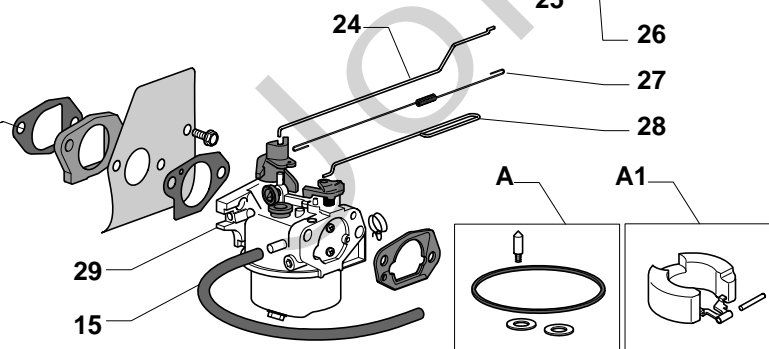

MULTIMOWER 48 S

MULTIMOWER 48 S

Pos. Fig.	Antal Quantity	Art No Part No	Benämning	Description	Anmärkning Notes
B	1	118550248/0	Packning	Gasket Carburettor Assy	
A	1	118550389/0		Kit Repair, Carburettor	
1	1	118550276/0	Start kpl	Starter Assy	
A1	1	118550388/0		Kit Repair, Carburettor	
2	1	118550336/0	Mutter	Nut	
3	1	118550335/0		Starter Cup	
4	1	118550254/0	Fläkt	Flywheel Fan	
5	1	118550253/0	Svängjul	Flywheel Ass.Y	
6	1	118550301/0	Skruv	Stud Bolt	
7	1	118550255/0	Elektron kspole	Electronic Coil	
9	1	118550274/0		Starter Handle	
10	1	118550275/0		Starter Pawl Set	
11	1	118550258/1	Luftfilter	Air Cleaner Assy	
12	1	118550378/0	Packning	Gasket Assy	
13	1	118550376/0		Flywheel Brake/Stop Switch Assy	
14	2	118550302/0	Skruv	Stud Bolt	
15	1	118550340/0	Bränsleslang-in	Fuel Pipe	
16	1	118550259/0		Remote Control Assy	
17	2	118550298/0	Skruv	Stud Bolt	
18	1	118550339/0	Lock	Fuel Cap	
19	1	118550314/0		Fuel Filter	
20	1	118550316/0		Tank	
21A	1	118550396/0	Luftfilterlock	Air Cleaner Cover	
21	1	118550452/0	Luftfilter	Air Filter	
22	1	118550337/0		Casing Clamp	
23	1	118550338/0	Skruv	Screw	
24	1	118550397/0	Governor Link	Governor Link	
25	1	118550260/0	Fjäder	Spring	
26	1	118550266/0		Arm Governor Assy	
27	1	118550263/0	Fjäder	Spring	
28	1	118550264/0		Choke Control Rod	
29	1	118550390/0	Förgasare	Carburettor	
30	1	118550315/0	Skruv	Stud Bolt