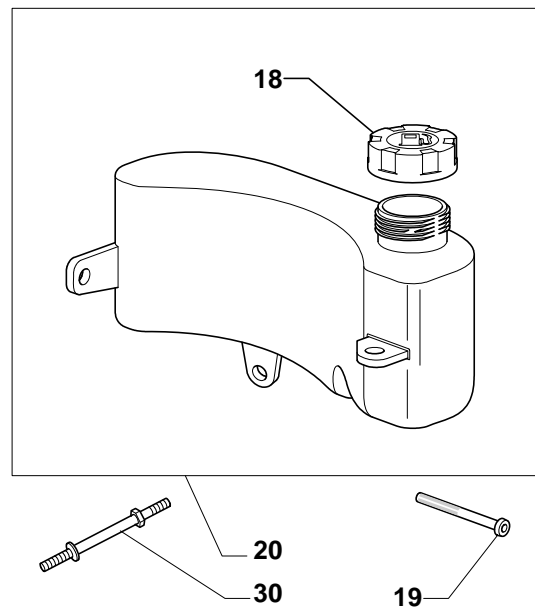

MULTIMOWER 48 S

MULTIMOWER 48 S

Pos. Fig.	Antal Quantity	Art No Part No	Benämning	Description	Anmärkning Notes
B	1	118550248/0	Packning	Gasket Carburettor Assy	
A	1	118550389/0		Kit Repair, Carburettor	
1	1	118550276/0	Start kpl	Starter Assy	
A1	1	118550388/0		Kit Repair, Carburettor	
2	1	118550336/0	Mutter	Nut	
3	1	118550335/0		Starter Cup	
4	1	118550254/0	Fläkt	Flywheel Fan	
5	1	118550253/0	Svängjul	Flywheel Ass.Y	
6	1	118550301/0	Skruv	Stud Bolt	
7	1	118550255/0	Elektron kspole	Electronic Coil	
9	1	118550274/0		Starter Handle	
10	1	118550275/0		Starter Pawl Set	
11	1	118550258/1	Luftfilter	Air Cleaner Assy	
12	1	118550378/0	Packning	Gasket Assy	
13	1	118550376/0		Flywheel Brake/Stop Switch Assy	
14	2	118550302/0	Skruv	Stud Bolt	
15	1	118550340/0	Bränsleslang-in	Fuel Pipe	
16	1	118550259/0		Remote Control Assy	
17	2	118550298/0	Skruv	Stud Bolt	
18	1	118550339/0	Lock	Fuel Cap	
19	1	118550314/0		Fuel Filter	
20	1	118550316/0		Tank	
21A	1	118550396/0	Luftfilterlock	Air Cleaner Cover	
21	1	118550452/0	Luftfilter	Air Filter	
22	1	118550337/0		Casing Clamp	
23	1	118550338/0	Skruv	Screw	
24	1	118550397/0	Governor Link	Governor Link	
25	1	118550260/0	Fjäder	Spring	
26	1	118550266/0		Arm Governor Assy	
27	1	118550263/0	Fjäder	Spring	
28	1	118550264/0		Choke Control Rod	
29	1	118550390/0	Förgasare	Carburettor	
30	1	118550315/0	Skruv	Stud Bolt