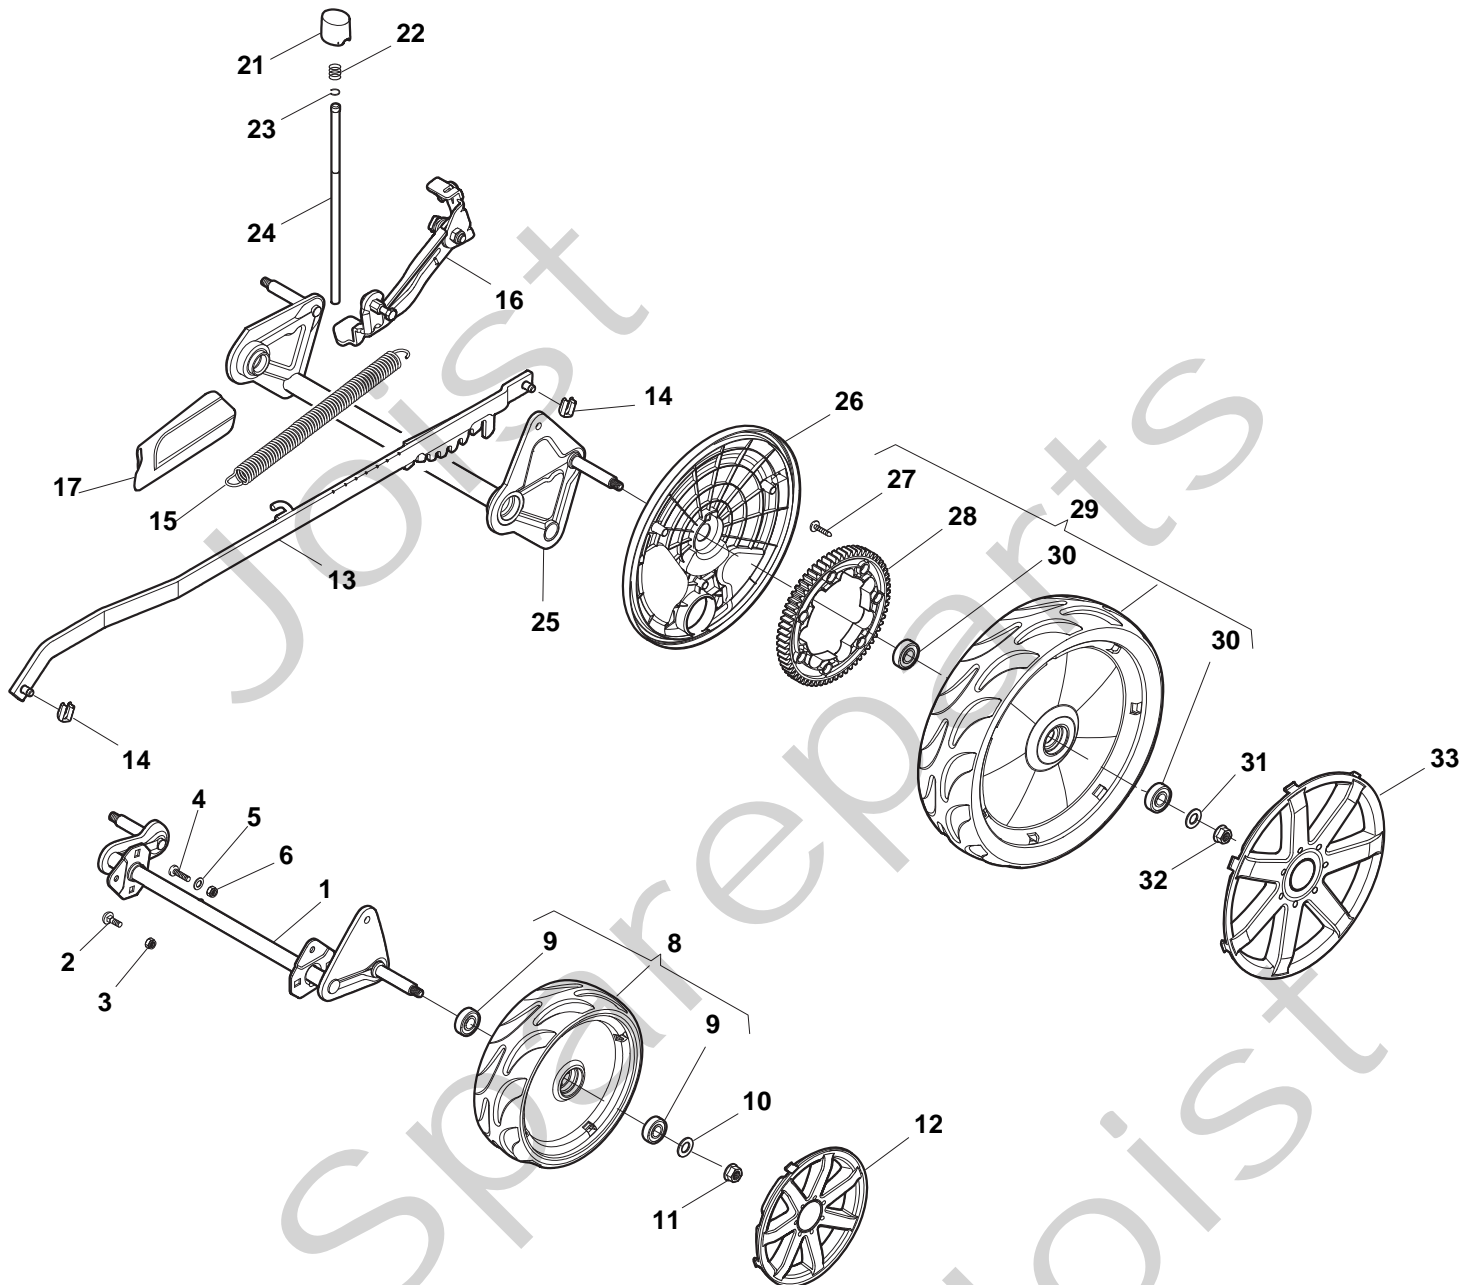

TURBO X3 50 S H

TURBO X3 50 S H

Pos. Fig.	Antal Quantity	Art No Part No	Benämning	Description	Anmärkning Notes
1	1	381002869/1	Hjulaxel-fram	Axle, Front Wheels	
2	4	12815205/0	Skruv	Screw	
3	4	12154510/0	Mutter	Nut	
4	2	112727799/0	Skruv	Screw	
5	2	12523040/0	Bricka	Washer	
6	2	12154510/0	Mutter	Nut	
8	2	381007394/1	Hjul Ø 210	Wheel Ø 210	
9	4	19216035/0	Låsring	Bearing	
10	2	12521350/0	Bricka	Washer	
11	2	12155000/0	Mutter	Nut	
12	2	322110597/0	Navkapsel	Hub Cap	
13	1	381002034/0	Höjdinställn.stång	Rod, Height Adjustment	
14	2	112436051/0	Plåt	Plate	
15	1	122450459/1	Fjäder	Spring	
16	1	381003337/1	Höjdinställningsspak	Lever, Height Adjustment	
17	1	322570202/0	Kåpa	Cover	
21	1	322602012/1	Tryckring	Button	
22	1	122450462/0	Fjäder	Spring	
23	1	12000930/0	Avgasrör	Crown Fastener	
24	1	122033351/1	Justerstång	Rod	
25	1	381002899/0	Hjulaxel-bakre	Axle, Rear Wheels	
26	2	322600179/0	Hjulsydd	Protection, Wheel	
27	6	12728691/0	Skruv	Screw	
28	2	322120113/0	Ringdrev	Ring Gear	
29	2	381007398/1	Hjul Ø 300	Wheel Ø 300	
30	4	19216035/0	Låsring	Bearing	
31	2	12521350/0	Bricka	Washer	
32	2	12155000/0	Mutter	Nut	
33	2	322110598/0	Navkapsel	Hub Cap