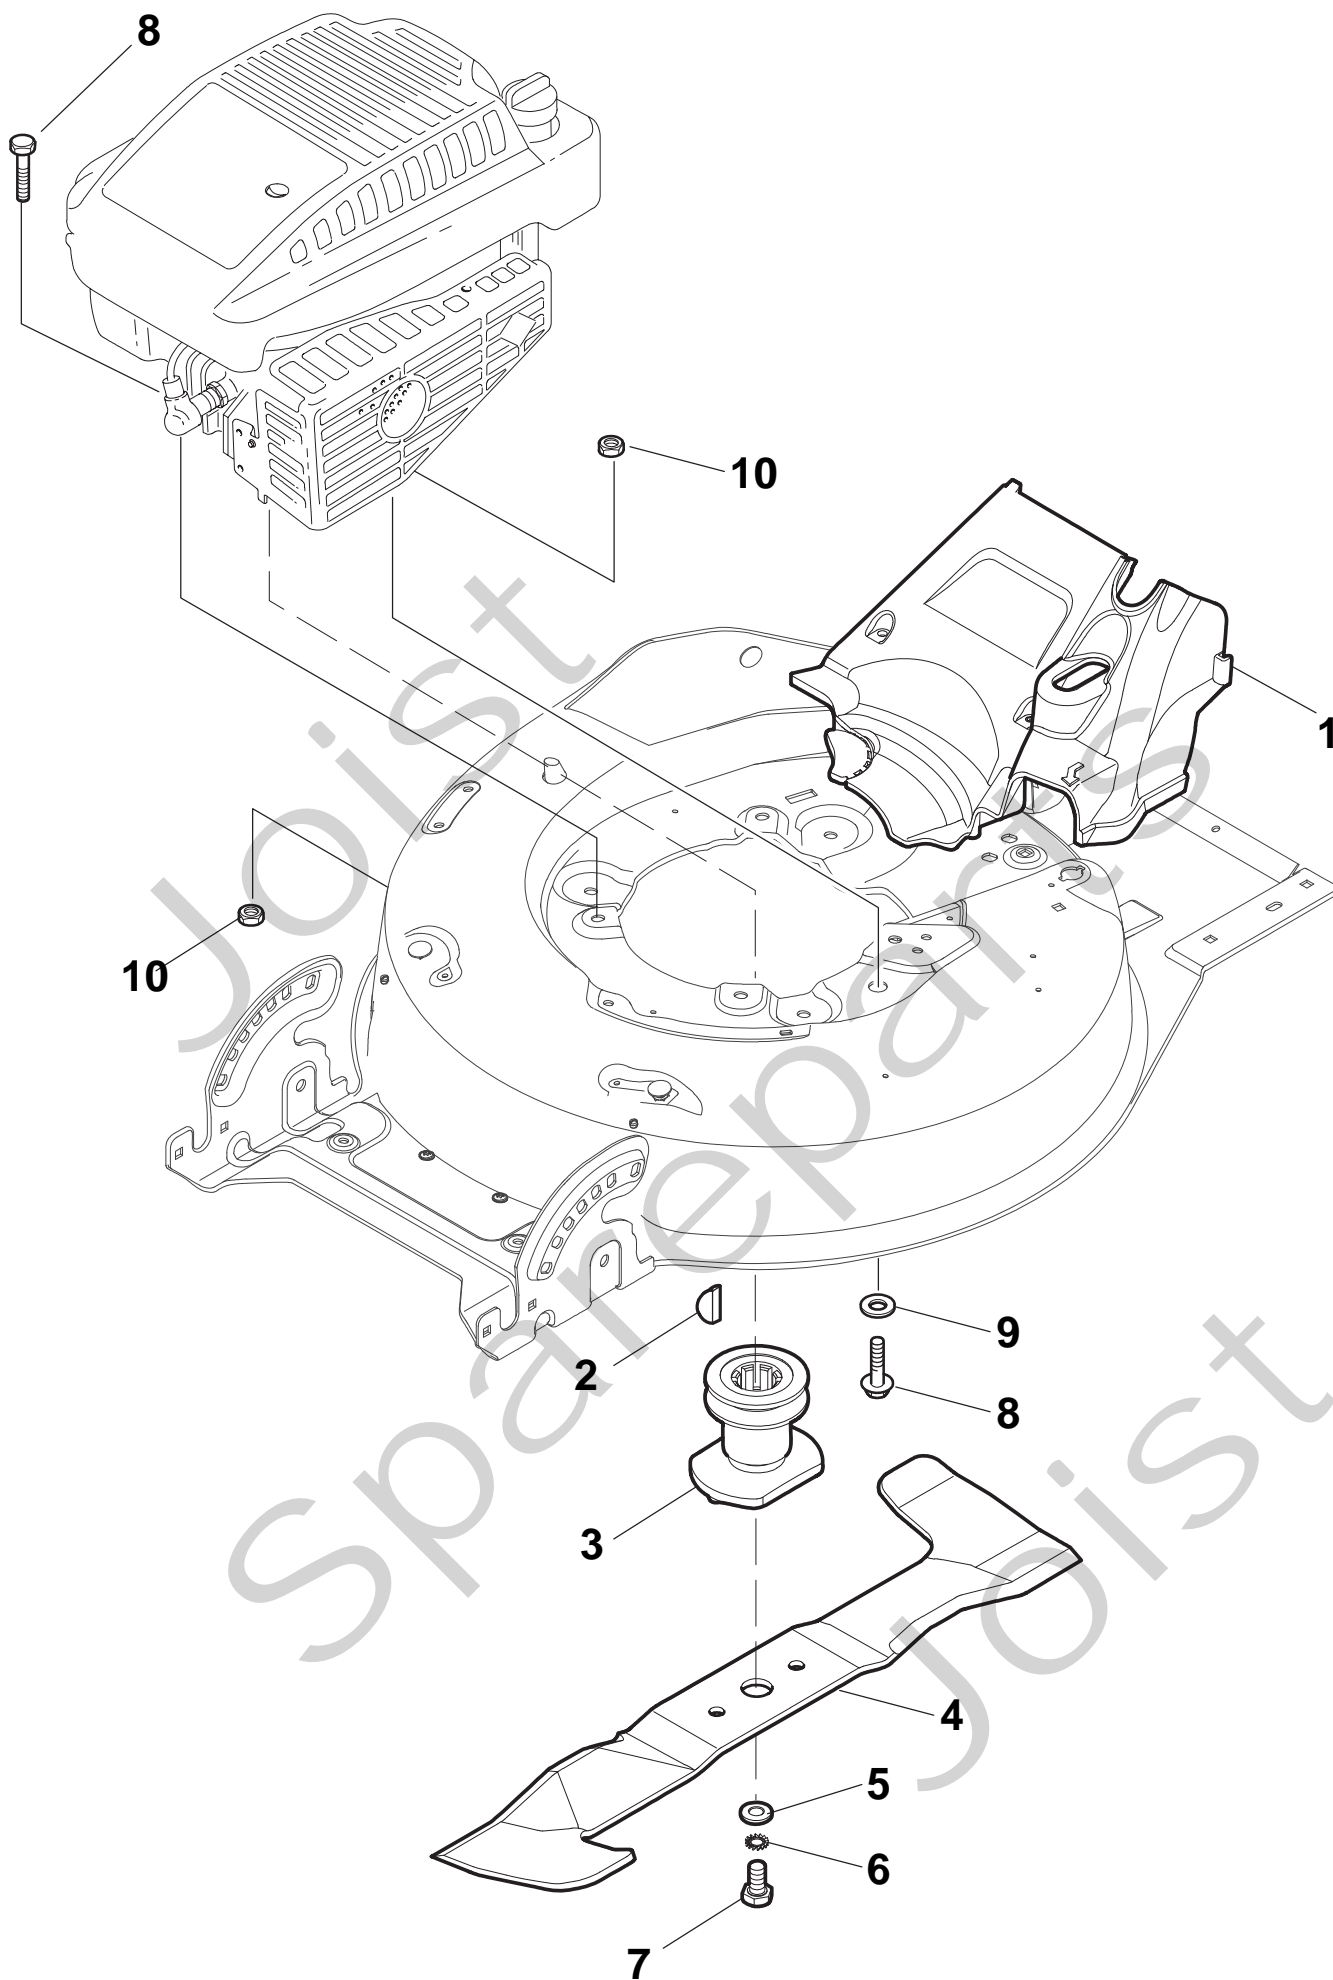

TURBO X3 50 S H

Pos. Fig.	Antal Quantity	Art No Part No	Benämning	Description	Anmärkning Notes
1	1	122570132/0	Drev hö	Pinion L	
2	4	12608600/0	Seeger	Seeger	
3	2	19216035/0	Låsring	Bearing	
4	1	122570131/0	Stift	Pinion R	
5	2	22753000/0	Stift	Pin	
11	1	181003106/0	Transmission	Gear Box	
12	1	122601908/1	Drev vä	Pulley	
13	1	12645705/0	Stift	Pin	
14	1	122033290/0	Justerstång	Adjustment Rod	
15	1	135064391/0	Drivrem	Belt X 10	
21	1	22041957/1	Bussning	Bush	
22	1	22450063/0	Fjäder	Spring	
23	1	22680009/0	Bricka	Washer	
24	1	12154510/0	Mutter	Nut	
25	1	322109550/0	Lock	Cap	

TURBO X3 50 S H

TURBO X3 50 S H

Pos. Fig.	Antal Quantity	Art No Part No	Benämning	Description	Anmärkning Notes
1	1	381002869/1	Hjulaxel-fram	Axle, Front Wheels	
2	4	12815205/0	Skruv	Screw	
3	4	12154510/0	Mutter	Nut	
4	2	112727799/0	Skruv	Screw	
5	2	12523040/0	Bricka	Washer	
6	2	12154510/0	Mutter	Nut	
8	2	381007394/1	Hjul Ø 210	Wheel Ø 210	
9	4	19216035/0	Låsring	Bearing	
10	2	12521350/0	Bricka	Washer	
11	2	12155000/0	Mutter	Nut	
12	2	322110597/0	Navkapsel	Hub Cap	
13	1	381002034/0	Höjdinställn.stång	Rod, Height Adjustment	
14	2	112436051/0	Plåt	Plate	
15	1	122450459/1	Fjäder	Spring	
16	1	381003337/1	Höjdinställningsspak	Lever, Height Adjustment	
17	1	322570202/0	Kåpa	Cover	
21	1	322602012/1	Tryckring	Button	
22	1	122450462/0	Fjäder	Spring	
23	1	12000930/0	Avgasrör	Crown Fastener	
24	1	122033351/1	Justerstång	Rod	
25	1	381002899/0	Hjulaxel-bakre	Axle, Rear Wheels	
26	2	322600179/0	Hjulsydd	Protection, Wheel	
27	6	12728691/0	Skruv	Screw	
28	2	322120113/0	Ringdrev	Ring Gear	
29	2	381007398/1	Hjul Ø 300	Wheel Ø 300	
30	4	19216035/0	Låsring	Bearing	
31	2	12521350/0	Bricka	Washer	
32	2	12155000/0	Mutter	Nut	
33	2	322110598/0	Navkapsel	Hub Cap	