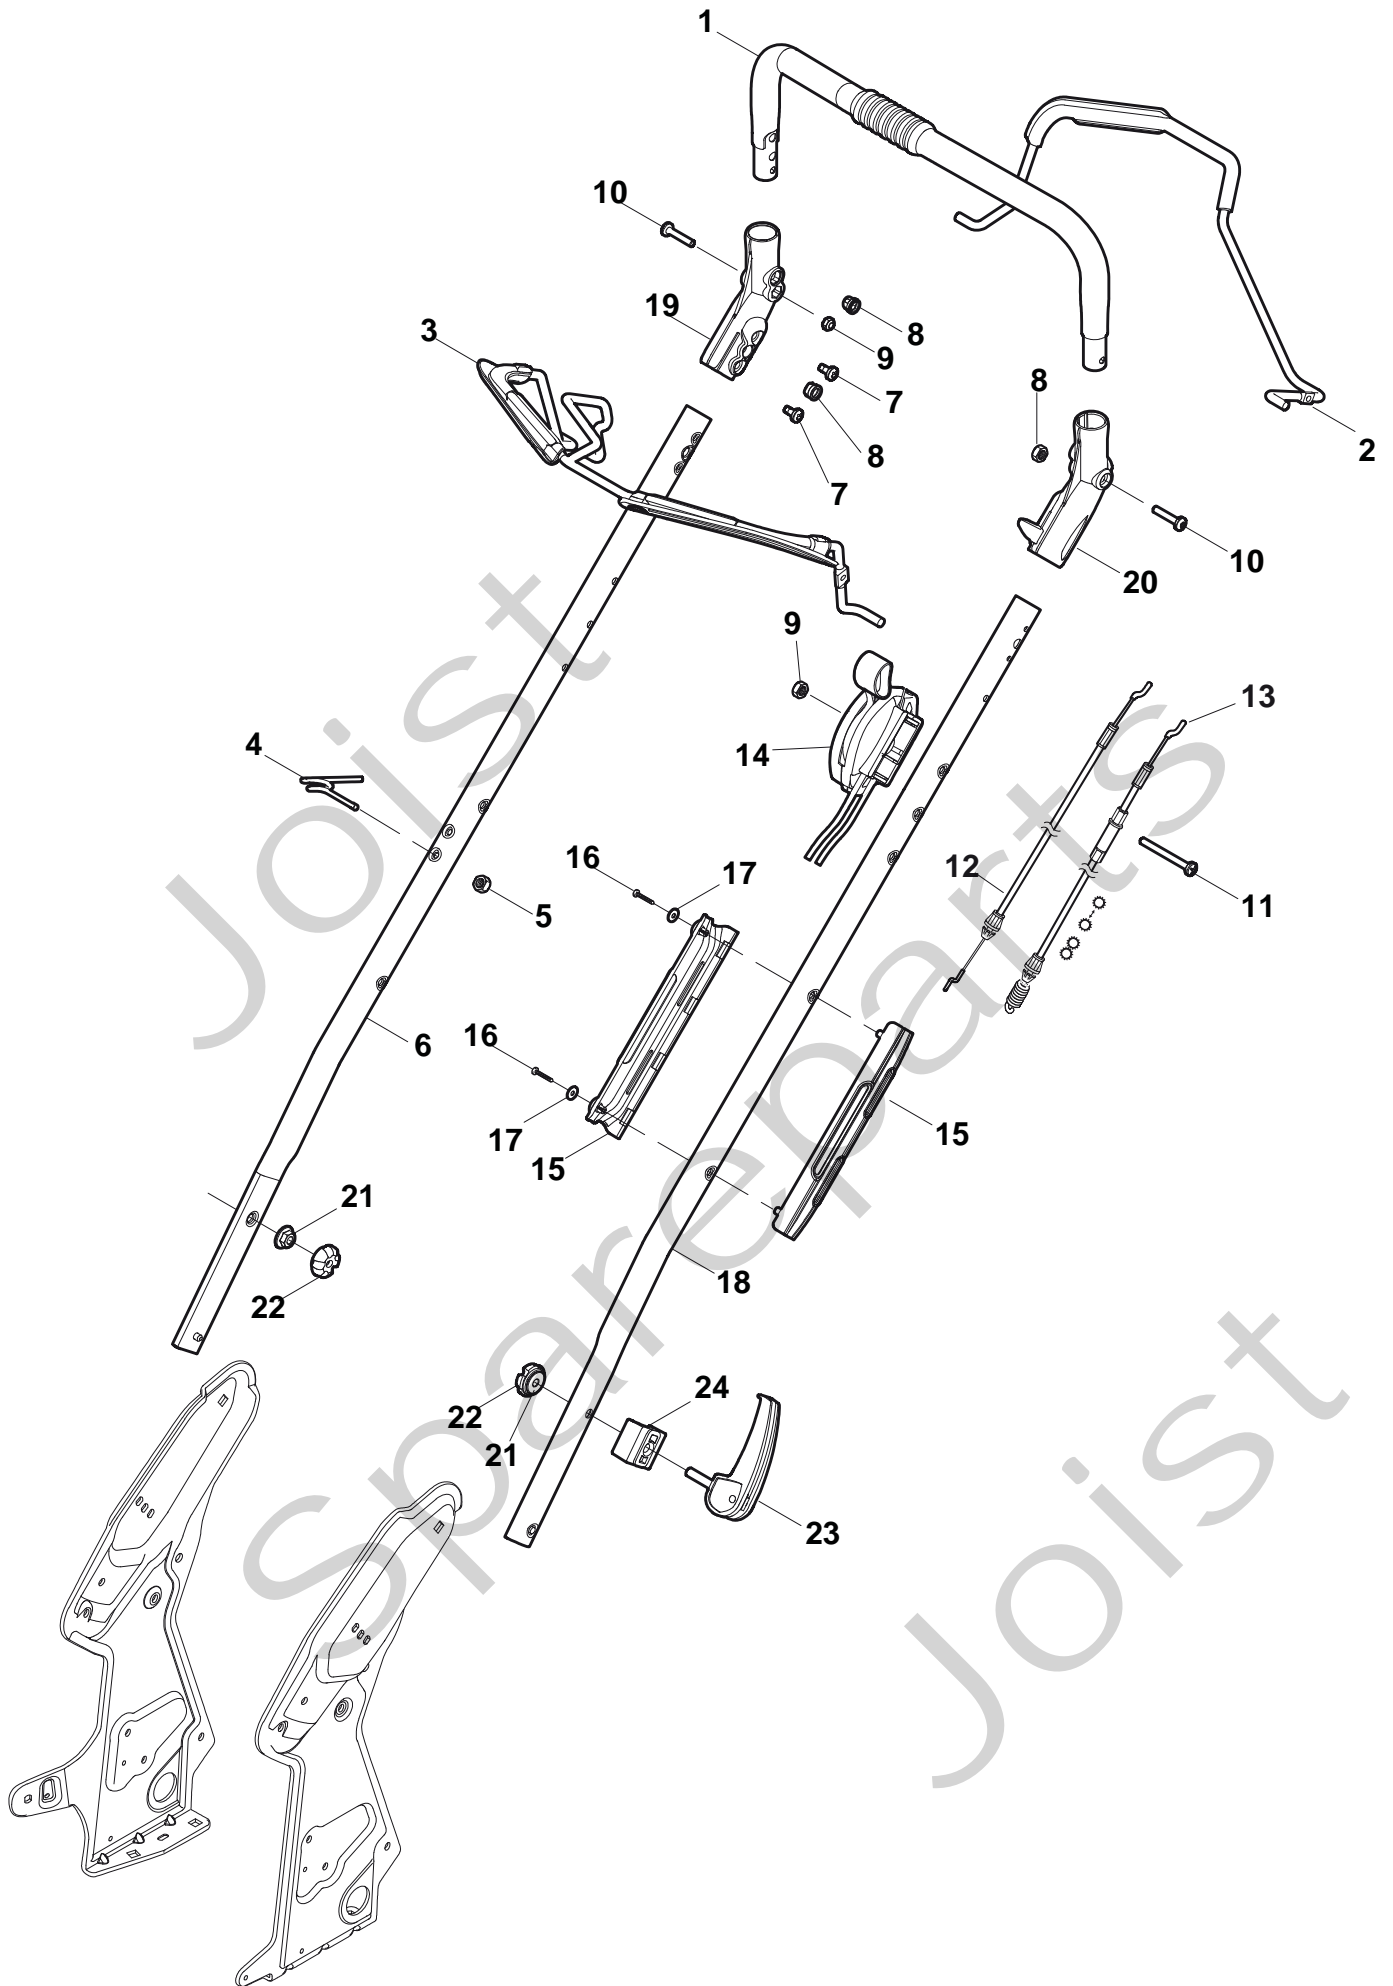

TURBO X3 50 S H

TURBO X3 50 S H

Pos. Fig.	Antal Quantity	Art No Part No	Benämning	Description	Anmärkning Notes
1	1	381006670/2	Handtag	Handgrip	
2	1	381003349/0	Reglagebygel-drivning	Lever, Driving	
3	1	381003344/0	Reglagebygel	Lever, Engine Brake	
4	1	22430309/0	Fjäder	Guide Spring	
5	1	12154330/0	Mutter	Nut	
6	1	381006895/0	Styre-överdel vä	Handle Black, R	
7	4	112735662/1	Skruv	Screw	
8	4	322041967/0	Bussning	Bush	
9	3	12154510/0	Mutter	Nut	
10	2	112728721/0	Skruv	Screw	
11	1	12727786/0	Skruv	Screw	
12	1	181030065/0	Motorbromswire	Cable, Thread Eng. Brake	
13	1	381030067/0	Kopplingswire	Cable, Rear Drive	
14	1	181005503/1	Gaswire	Throttle Cable	
15	1	322806644/0	Skydd	Protection	
16	2	12727812/0	Skruv	Screw	
17	2	112523000/1	Bricka	Washer	
18	1	381006897/0	Styre-överdel hö	Handle Black, L	
19	1	322488301/0	Stöd-hö	Support , R	
20	1	322488303/0	Stöd-vä	Support, L	
21	2	112154220/0	Mutter	Nut	
22	2	322399835/0	Knopp	Knob	
23	2	381003253/0	Handtag	Handle	
24	2	322680017/0	Fäste	Support	

TURBO X3 50 S H

Pos. Fig.	Antal Quantity	Art No Part No	Benämning	Description	Anmärkning Notes
1	1	122570132/0	Drev hö	Pinion L	
2	4	12608600/0	Seeger	Seeger	
3	2	19216035/0	Låsring	Bearing	
4	1	122570131/0	Stift	Pinion R	
5	2	22753000/0	Stift	Pin	
11	1	181003106/0	Transmission	Gear Box	
12	1	122601908/1	Drev vä	Pulley	
13	1	12645705/0	Stift	Pin	
14	1	122033290/0	Justerstång	Adjustment Rod	
15	1	135064391/0	Drivrem	Belt X 10	
21	1	22041957/1	Bussning	Bush	
22	1	22450063/0	Fjäder	Spring	
23	1	22680009/0	Bricka	Washer	
24	1	12154510/0	Mutter	Nut	
25	1	322109550/0	Lock	Cap	