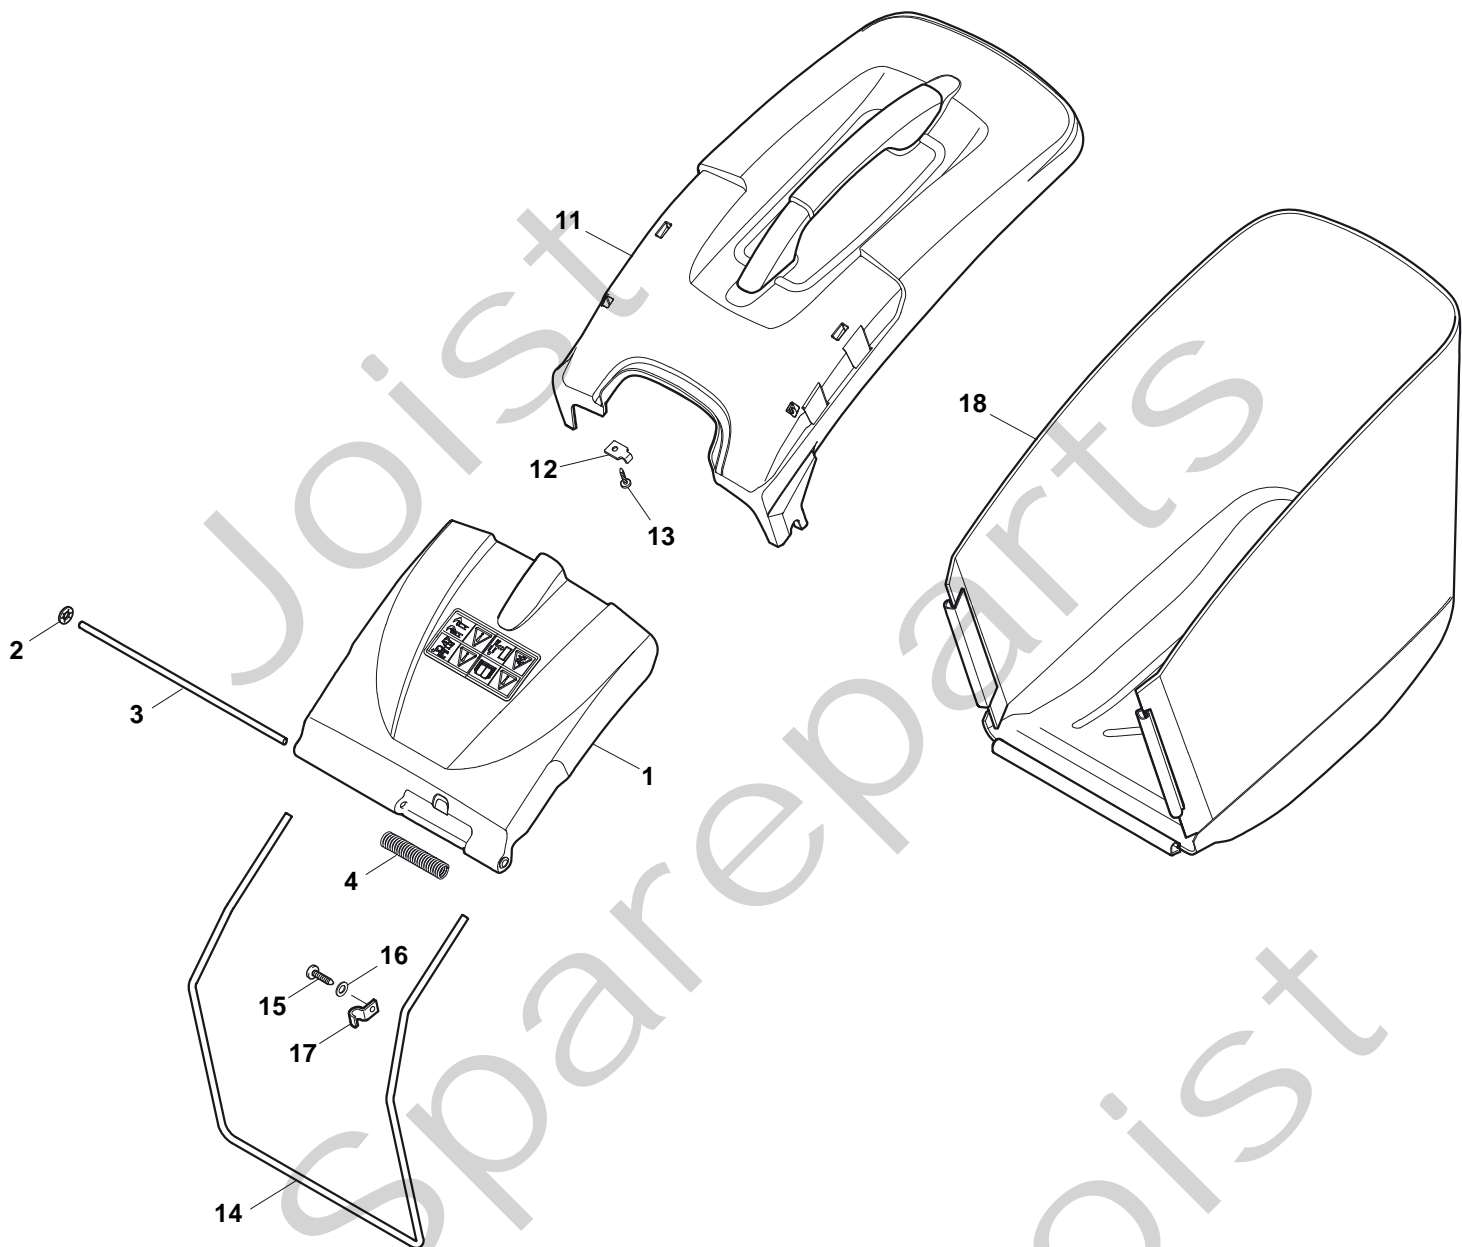

TURBO X3 50 S H

Pos. Fig.	Antal Quantity	Art No Part No	Benämning	Description	Anmärkning Notes
1	1	322600180/3	Lucka	Stone-Guard	
2	2	12604899/0	Låsbricka	Crown Fastener	
3	1	122517863/0	Stift	Pin	
4	1	122450455/1	Fjäder	Spring	
11	1	381486007/0	Uppsamlare-överdel	Grass-Box, Upper	
12	2	322545159/0	Plåt	Plate	
13	2	12728689/0	Skruv	Screw	
14	1	122608542/0	Trådbygel	Stiffening Lower	
15	2	12728689/0	Skruv	Screw	
16	2	12521320/0	Bricka	Washer	
17	2	325774220/0	Plåt	Plate	
18	1	181002298/1	Uppsamlingsäck	Box, Fabric	
18	1	181002302/2	Uppsamlingsäck	Box, Fabric