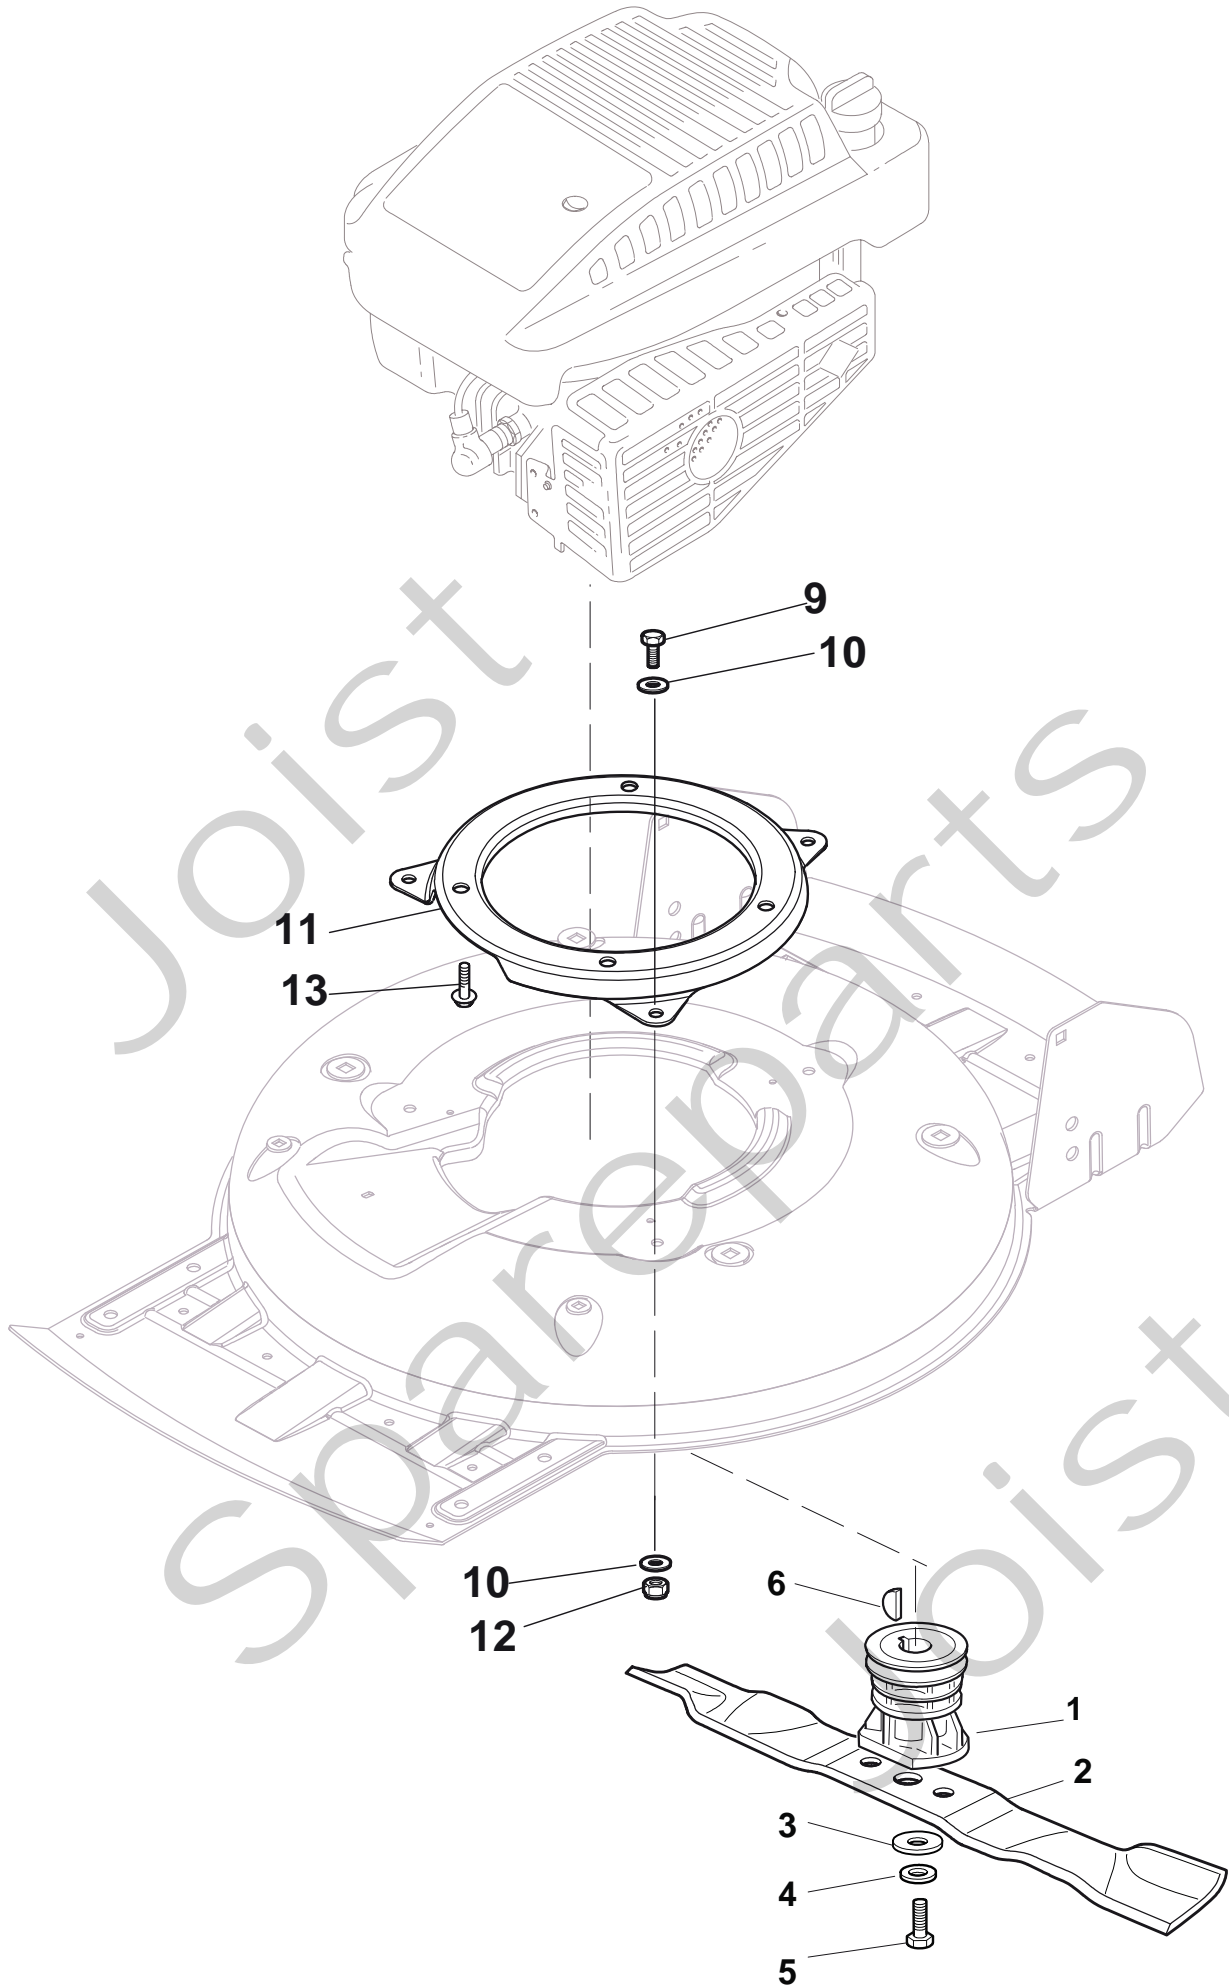

MULTICLIP 50 S PLUS

MULTICLIP 50 S PLUS

Pos. Fig.	Antal Quantity	Art No Part No	Benämning	Description	Anmärkning Notes
1	1	12291000/0	Mutter	Nut	
2	1	12581500/0	Stift	Grower	
3	1	22171006/0	Distans	Spacer	
4	1	12521360/0	Bricka	Washer	
5	1	12508100/0	Rivet	Spring Washer	
6	1	81007279/1	Gasarm	Lever, Throttle	
7	1	81007080/0	Gaswire	Throttle Cable	
8	1	12815030/0	Skruv	Screw	
9	1	14356702/0	Dekal	Label	

MULTICLIP 50 S PLUS

MULTICLIP 50 S PLUS

Pos. Fig.	Antal Quantity	Art No Part No	Benämning	Description	Anmärkning Notes
1	4	22110492/0	Navkapsel-grå	Hub Cap Grey	
2	8	22122200/0	Panel	Bearing	
3	4	381007390/1	Hjul Ø 210	Wheel Ø 210	
4	4	12521350/0	Bricka	Washer	
5	4	12155000/0	Mutter	Nut	
6	2	12530150/0	Bricka	Elastic Washer	

MULTICLIP 50 S PLUS

MULTICLIP 50 S PLUS

Pos. Fig.	Antal Quantity	Art No Part No	Benämning	Description	Anmärkning Notes
1	1	122465607/3	Fläkt Ø 22.2	Hub With Pulley, Crankshaft Ø 22.2	
2	1	81004146/0	Kniv	Blade Standard	
3	1	22160400/0	Dammskydd	Dust Cover	
4	1	12523080/0	Bricka	Washer	
5	1	12735698/0	Skruv	Screw	
6	1	12139100/0	Kil	Feather, Crankshaft Ø 22.2	
9	3	12792611/0	Skruv	Screw	
10	6	12523060/0	Bricka	Washer	
11	1	322207219/1	Fläns	Flange	
12	3	12293201/0	Mutter	Nut	
13	3	112735108/1	Skruv	Screw	