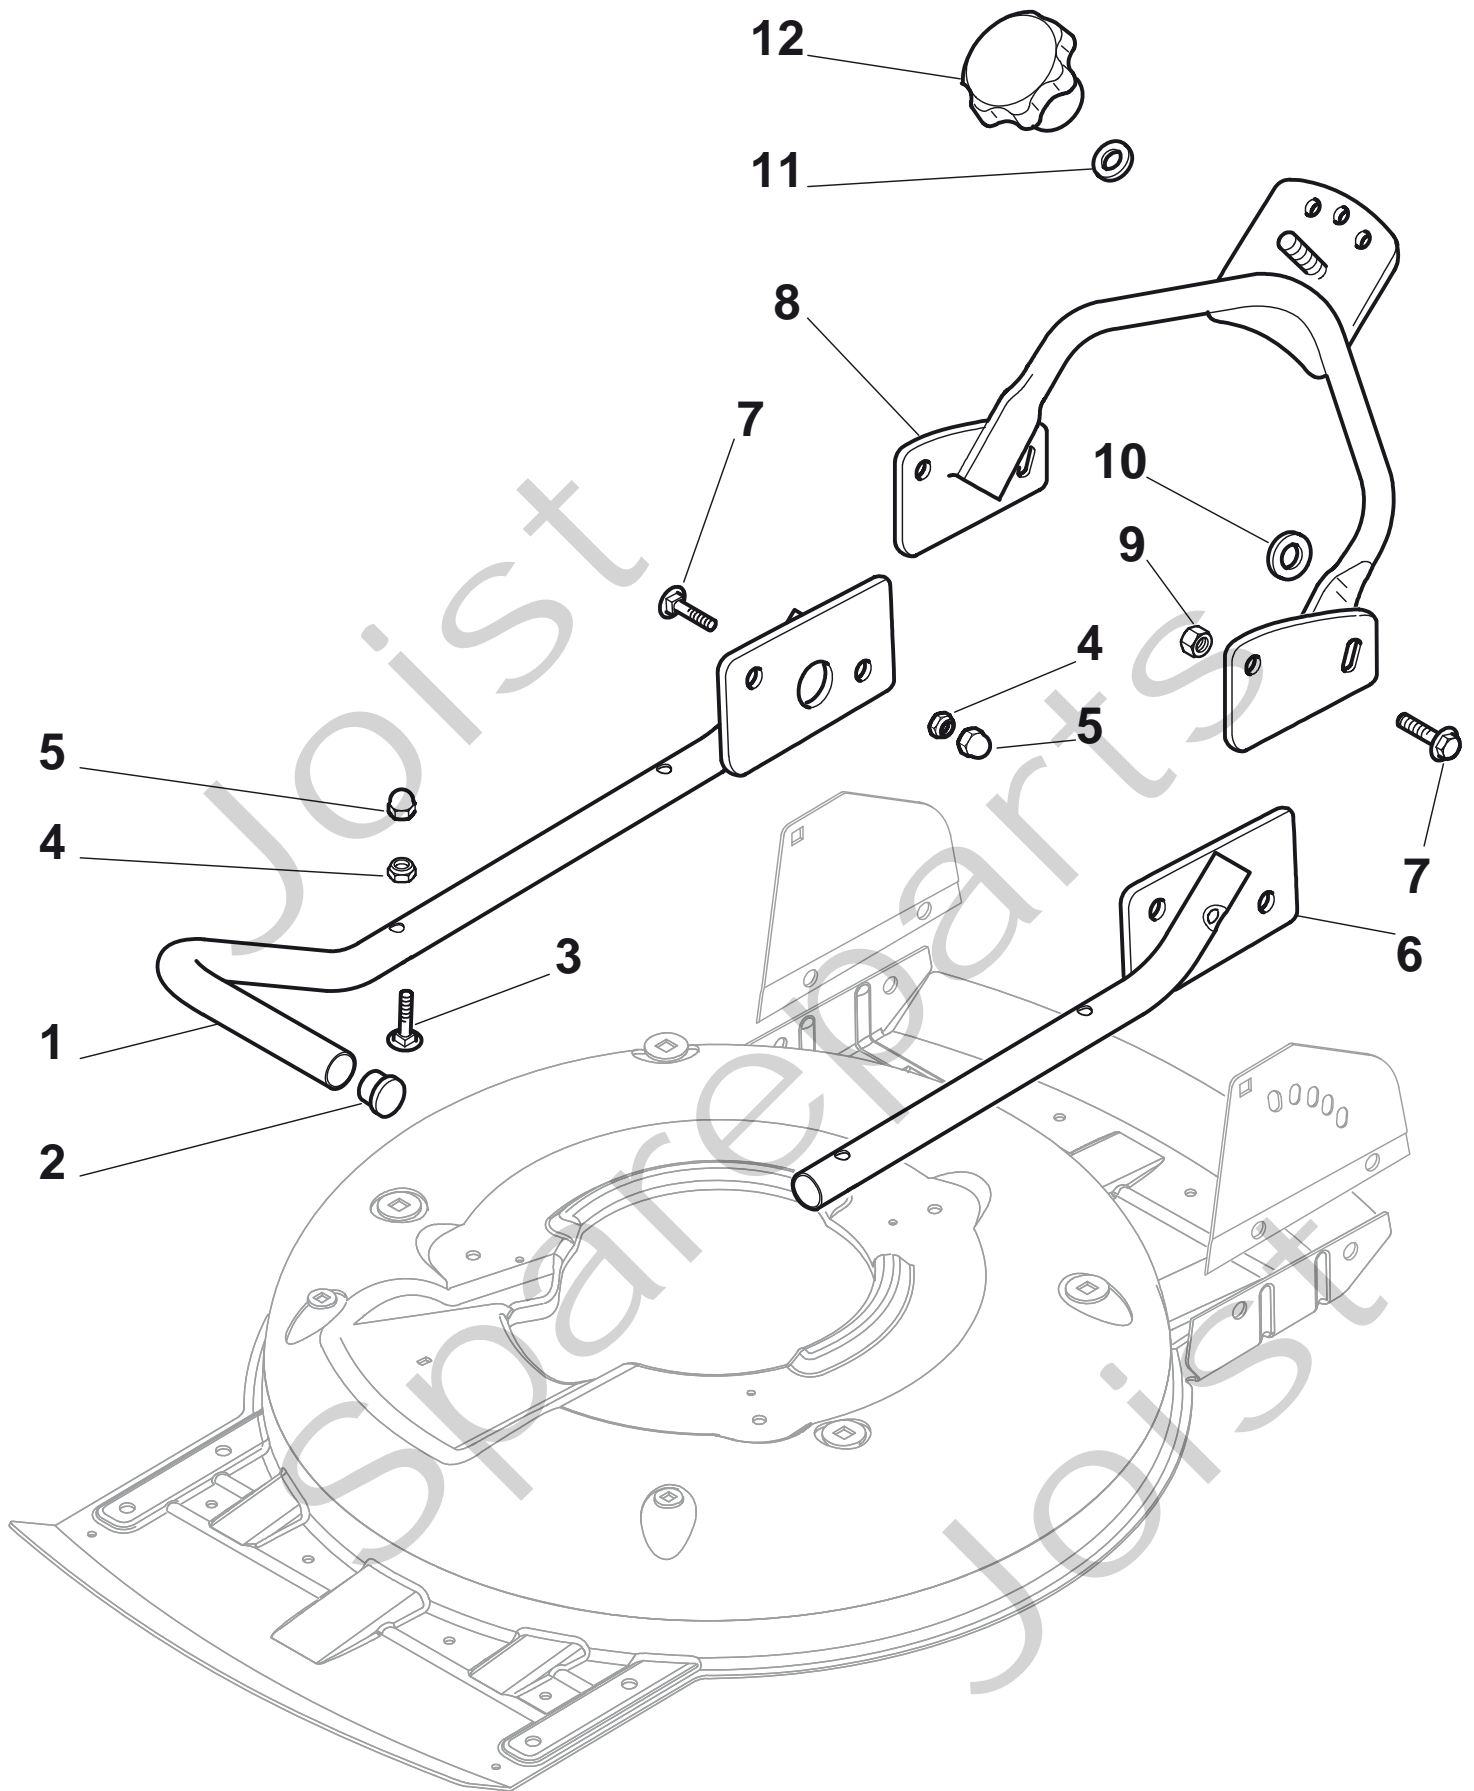

MULTICLIP 50 S PLUS

MULTICLIP 50 S PLUS

Pos. Fig.	Antal Quantity	Art No Part No	Benämning	Description	Anmärkning Notes
1	1	81006377/0	Styre-underdel, hö	Right Handle, Lower Part Black	
2	4	18566114/0	Plugg	Cap	
3	6	12819100/0	Skruv	Screw	
4	6	12155000/0	Mutter	Nut	
5	6	18203854/0	Tätningshylsa	Protection	
6	1	381006379/0	Styre-underdel, vä	Left Handle, Lower Part Black	
7	4	12793102/0	Skruv	Screw	
8	1	81006365/0	Styre-mellandel	Handle, Middle Part Black	
9	4	12155000/0	Mutter	Nut	
10	2	12523060/0	Bricka	Washer	
11	1	12523080/0	Bricka	Washer	
12	1	22399813/0	Knopp	Knob