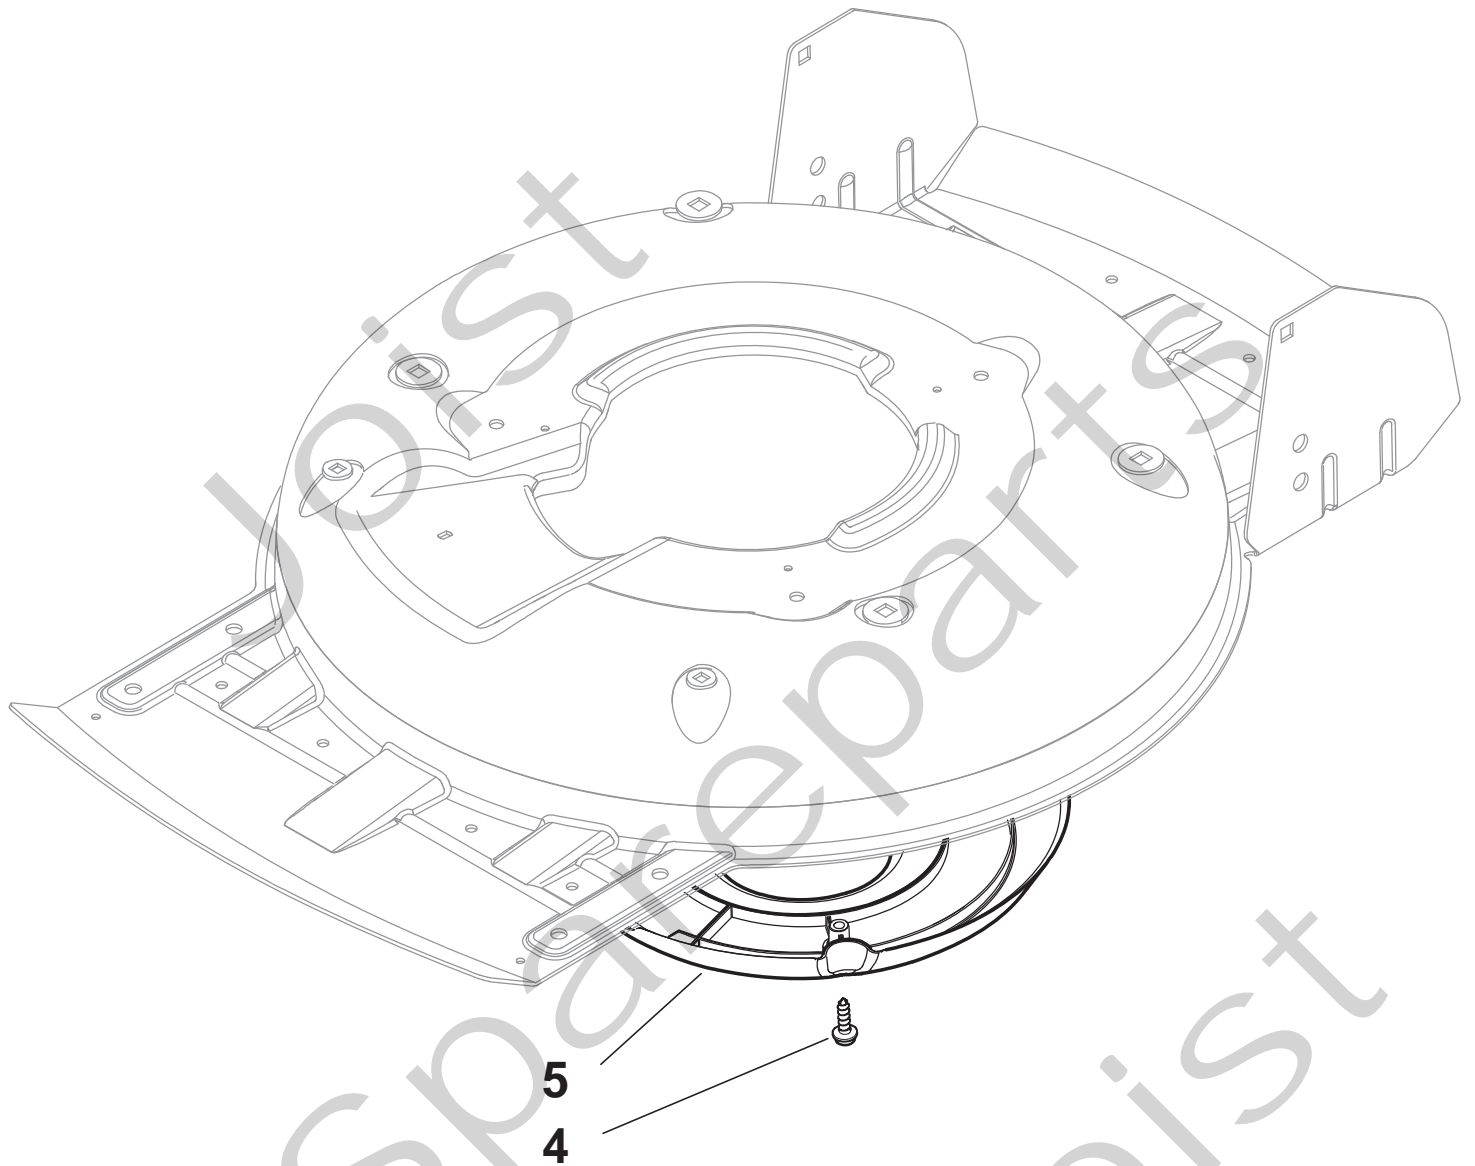

MULTICLIP 50 S PLUS

MULTICLIP 50 S PLUS

Pos. Fig.	Antal Quantity	Art No Part No	Benämning	Description	Anmärkning Notes
4	3	12728530/0	Skruv	Screw	
5	1	22060220/0	Remskydd	Protection