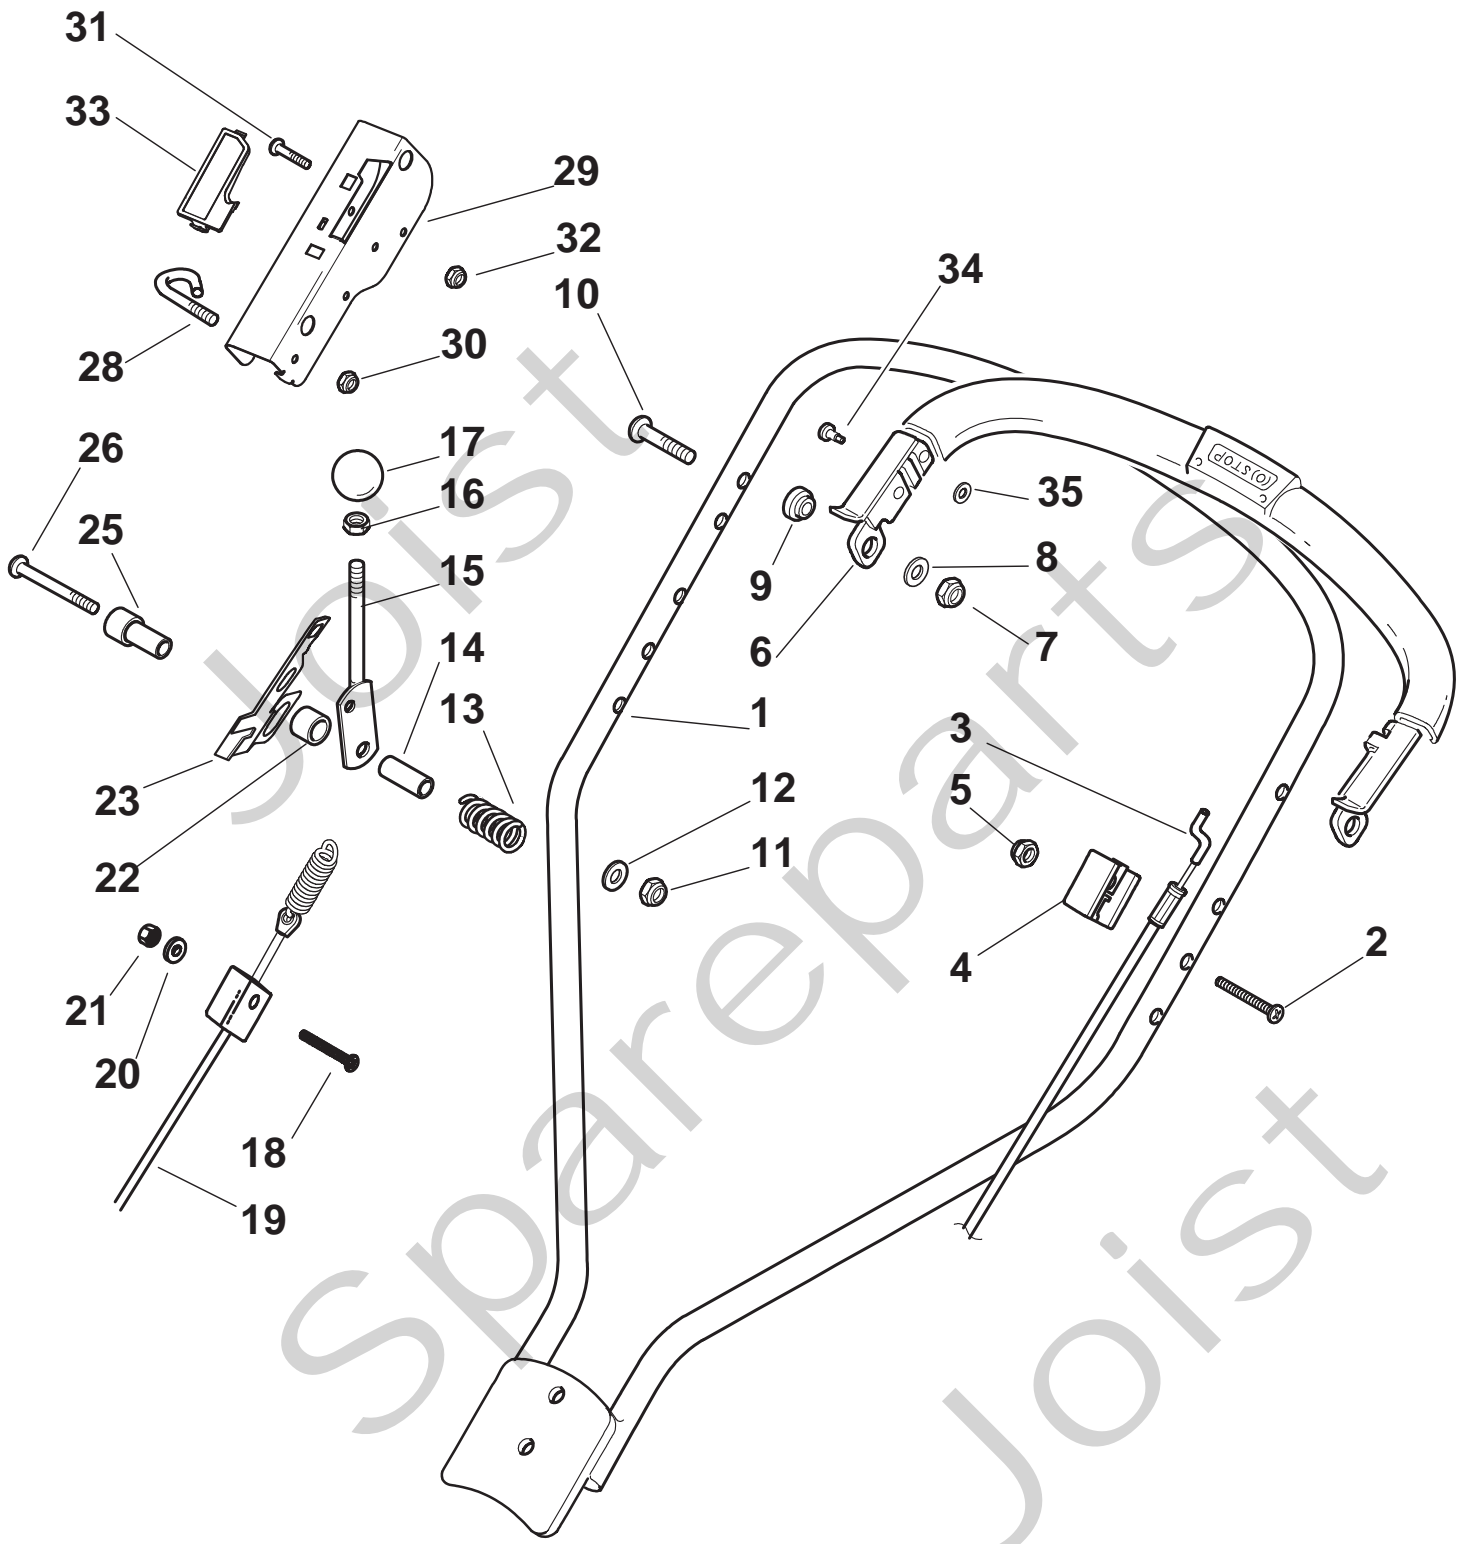

MULTICLIP 50 S PLUS

MULTICLIP 50 S PLUS

Pos. Fig.	Antal Quantity	Art No Part No	Benämning	Description	Anmärkning Notes
1	1	81006367/0	Styre-överdel	Handle, Upper Part Black	
2	1	12727783/0	Skruv	Screw	
3	1	181000618/0	Motorbromswire	Cable, Thread Engine Brake	
4	1	22551640/0	Plåt	Plate	
5	1	12154510/0	Mutter	Nut	
6	1	81003318/1	Reglagebygel	Lever, Engine Brake	
7	2	12154510/0	Mutter	Nut	
8	2	12521330/0	Bricka	Washer	
9	2	22671660/1	Bricka	Washer	
10	2	12727784/0	Skruv	Screw	
11	1	12292100/0	Mutter	Nut	
12	1	12530060/0	Bricka	Elastic Washer	
13	1	22450446/0	Fjäder	Spring	
14	1	22170840/0	Distans	Spacer	
15	1	81003313/0	Reglagebygel-drivning	Lever, Driving	
16	1	12293200/0	Mutter	Nut	
17	1	22399812/0	Knopp	Knob	
18	1	12727791/0	Skruv	Screw	
19	1	381000745/1	Kopplingswire	Cable, Rear Drive	
20	1	12521330/0	Bricka	Washer	
21	1	12154510/0	Mutter	Nut	
22	1	22170843/0	Distans	Spacer	
23	1	22551653/0	Plåt	Plate	
25	1	22170842/0	Distans	Spacer	
26	1	12727786/0	Skruv	Screw	
28	1	22430314/0	Fjäder	Spring	
29	1	81004405/0	Panel	Dash Board	
30	1	12154510/0	Mutter	Nut	
31	1	12727792/0	Skruv	Screw	
32	1	12154510/0	Mutter	Nut	
33	1	22500050/0	Glidblock	Shoe	
34	1	22524342/0	Stift	Pin	
35	1	12604897/0	Bricka	Washer