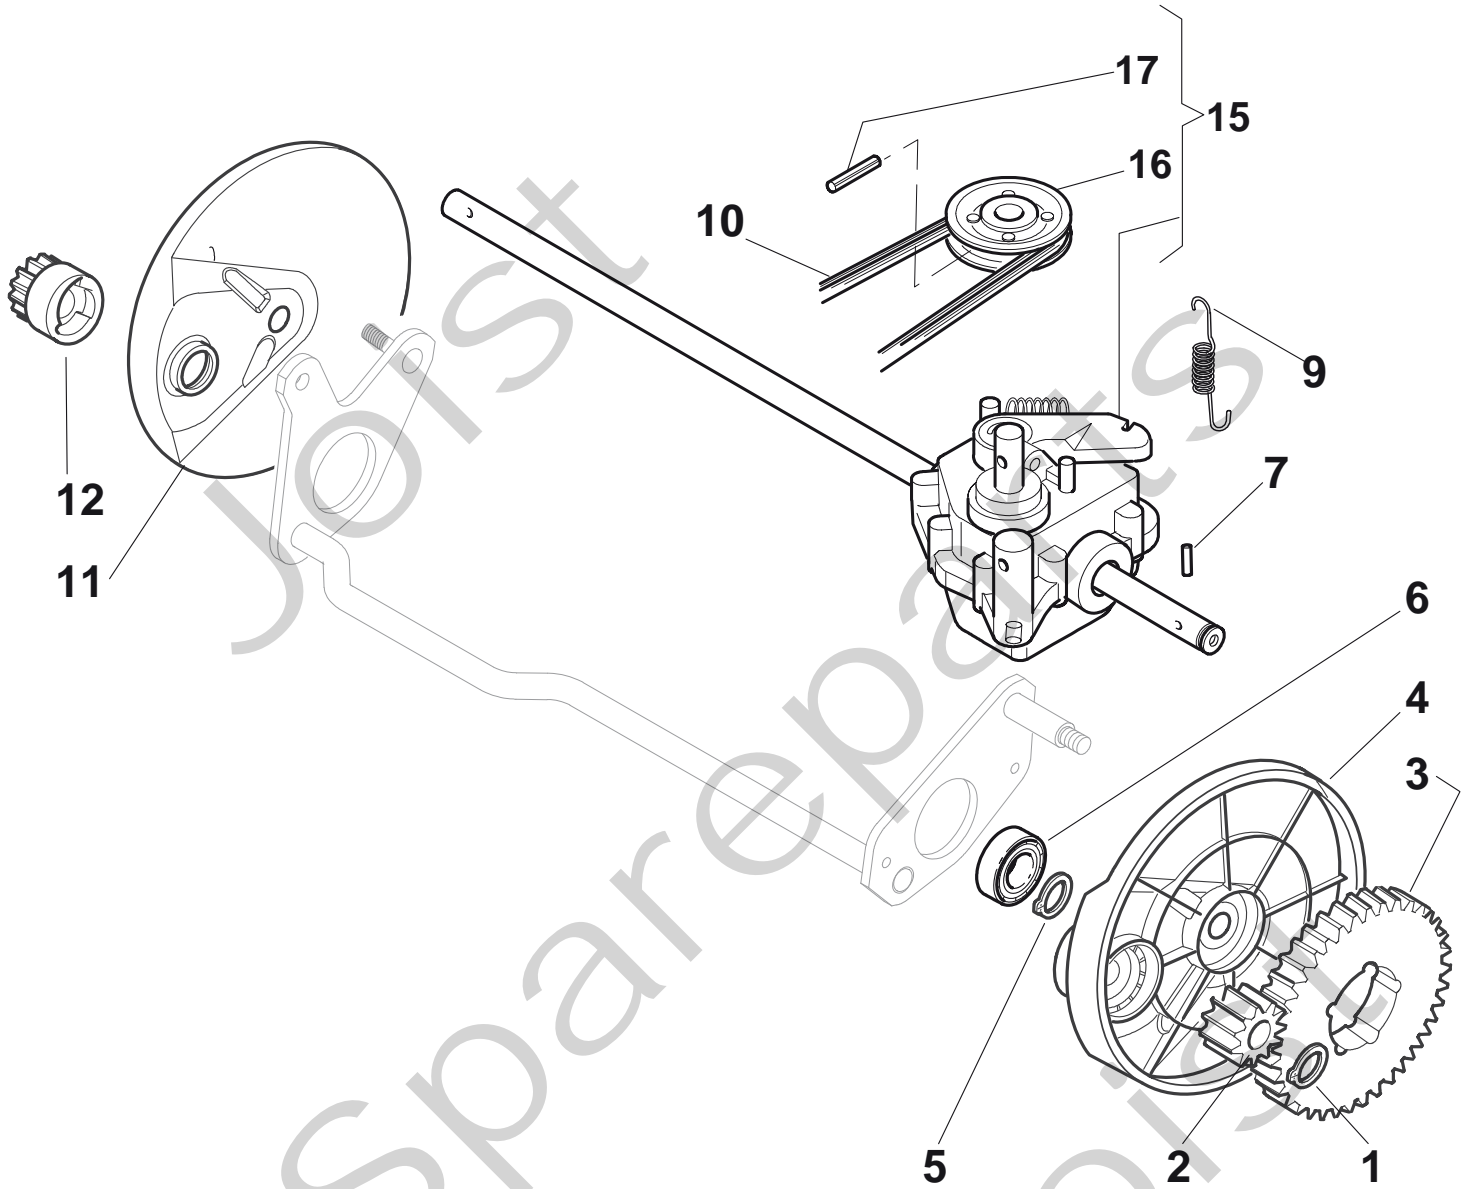

MULTICLIP 50 S PLUS

MULTICLIP 50 S PLUS

Pos. Fig.	Antal Quantity	Art No Part No	Benämning	Description	Anmärkning Notes
1	2	12608600/0	Seeger	Seeger	
2	1	22570120/1	Drev vä	Pinion L	
3	2	22120105/1	Navkapsel	Ring Gear	
4	1	22600092/0	Hjulskydd	Protection, R Wheel	
5	2	12608600/0	Seeger	Seeger	
6	2	19216035/0	Låsring	Bearing	
7	2	22753000/0	Stift	Pin	
9	1	22450437/0	Fjäder	Spring	
10	1	35063902/0	Drivrem Z 29,5	Belt Z 29.5	
11	1	22600093/0	Hjulskydd	Protection, L Wheel	
12	1	22570110/1	Drev hö	Pinion R	
15	1	81003095/0	Transmission	Gear Box	
16	1	22601904/0	Remskiva	Pulley	
17	1	12645705/0	Stift	Pin