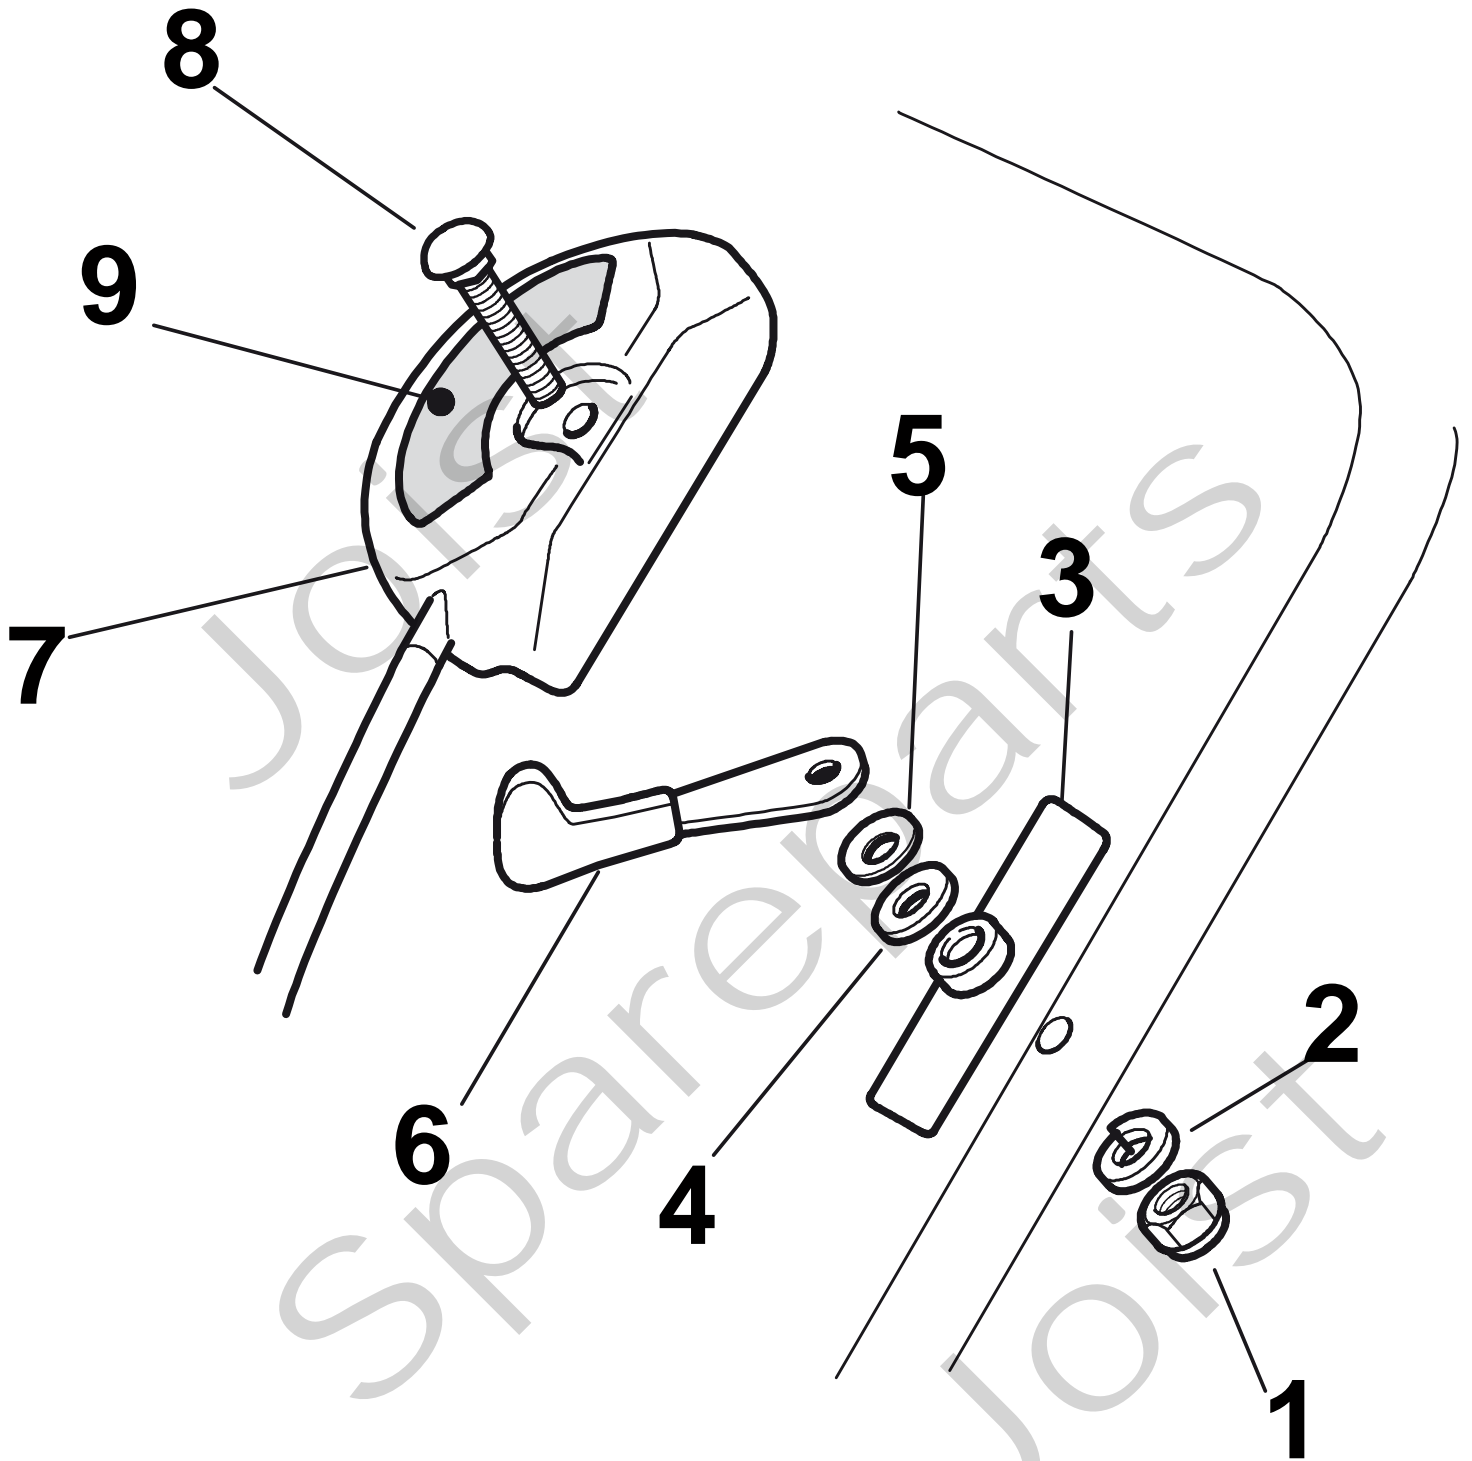

MULTICLIP 50 S PLUS

MULTICLIP 50 S PLUS

Pos. Fig.	Antal Quantity	Art No Part No	Benämning	Description	Anmärkning Notes
1	1	12291000/0	Mutter	Nut	
2	1	12581500/0	Stift	Grower	
3	1	22171006/0	Distans	Spacer	
4	1	12521360/0	Bricka	Washer	
5	1	12508100/0	Rivet	Spring Washer	
6	1	81007279/1	Gasarm	Lever, Throttle	
7	1	81007080/0	Gaswire	Throttle Cable	
8	1	12815030/0	Skruv	Screw	
9	1	14356702/0	Dekal	Label