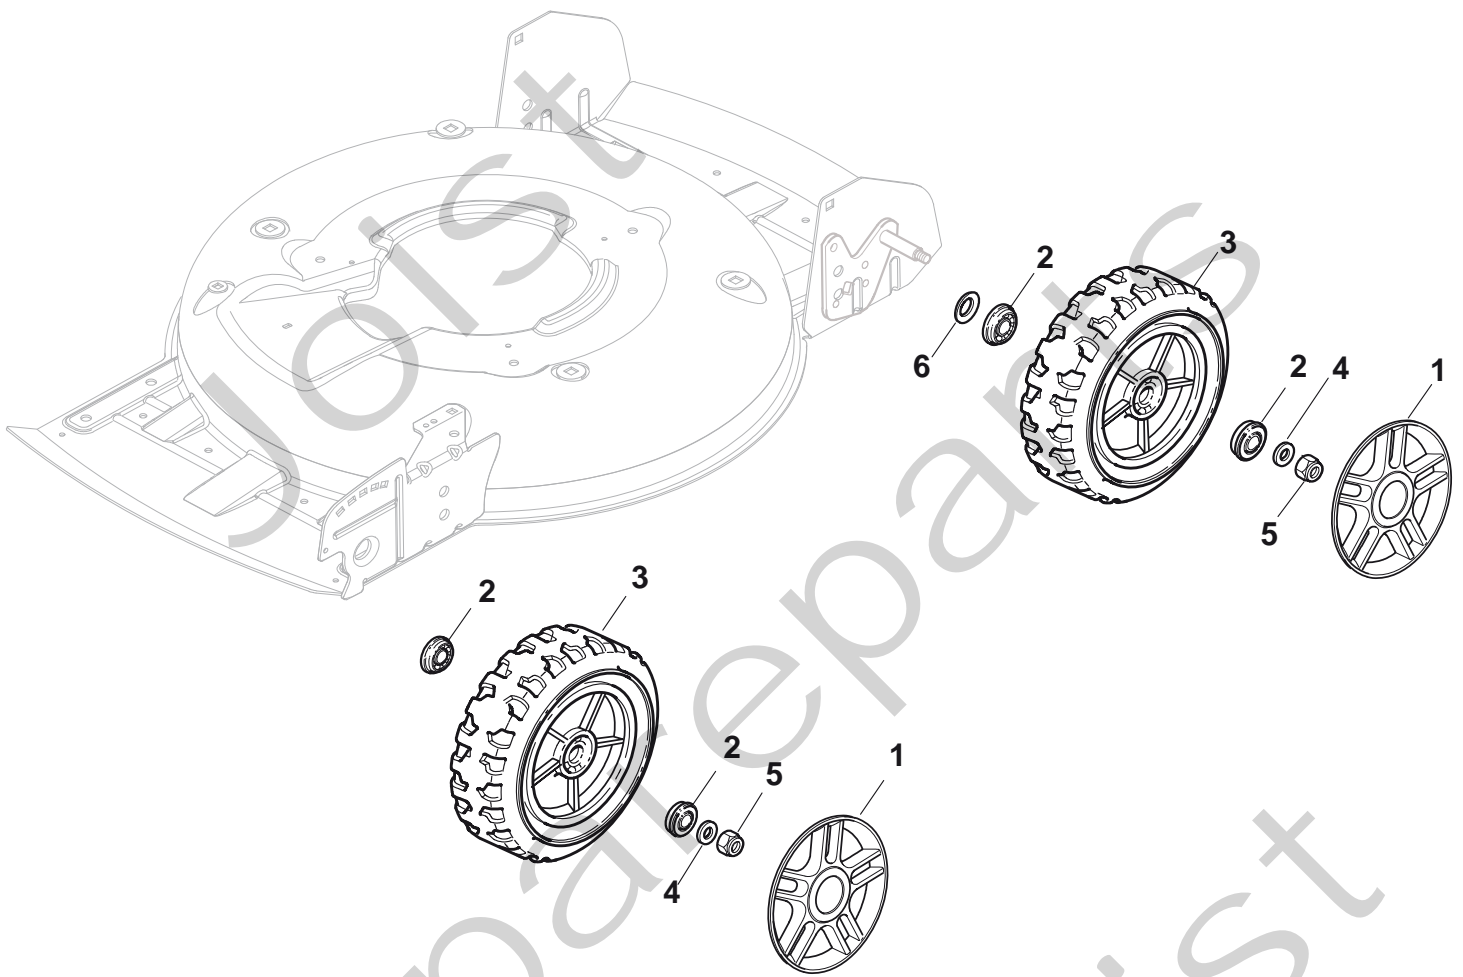

MULTICLIP 50 S PLUS

MULTICLIP 50 S PLUS

Pos. Fig.	Antal Quantity	Art No Part No	Benämning	Description	Anmärkning Notes
1	4	22110492/0	Navkapsel-grå	Hub Cap Grey	
2	8	22122200/0	Panel	Bearing	
3	4	381007390/1	Hjul Ø 210	Wheel Ø 210	
4	4	12521350/0	Bricka	Washer	
5	4	12155000/0	Mutter	Nut	
6	2	12530150/0	Bricka	Elastic Washer