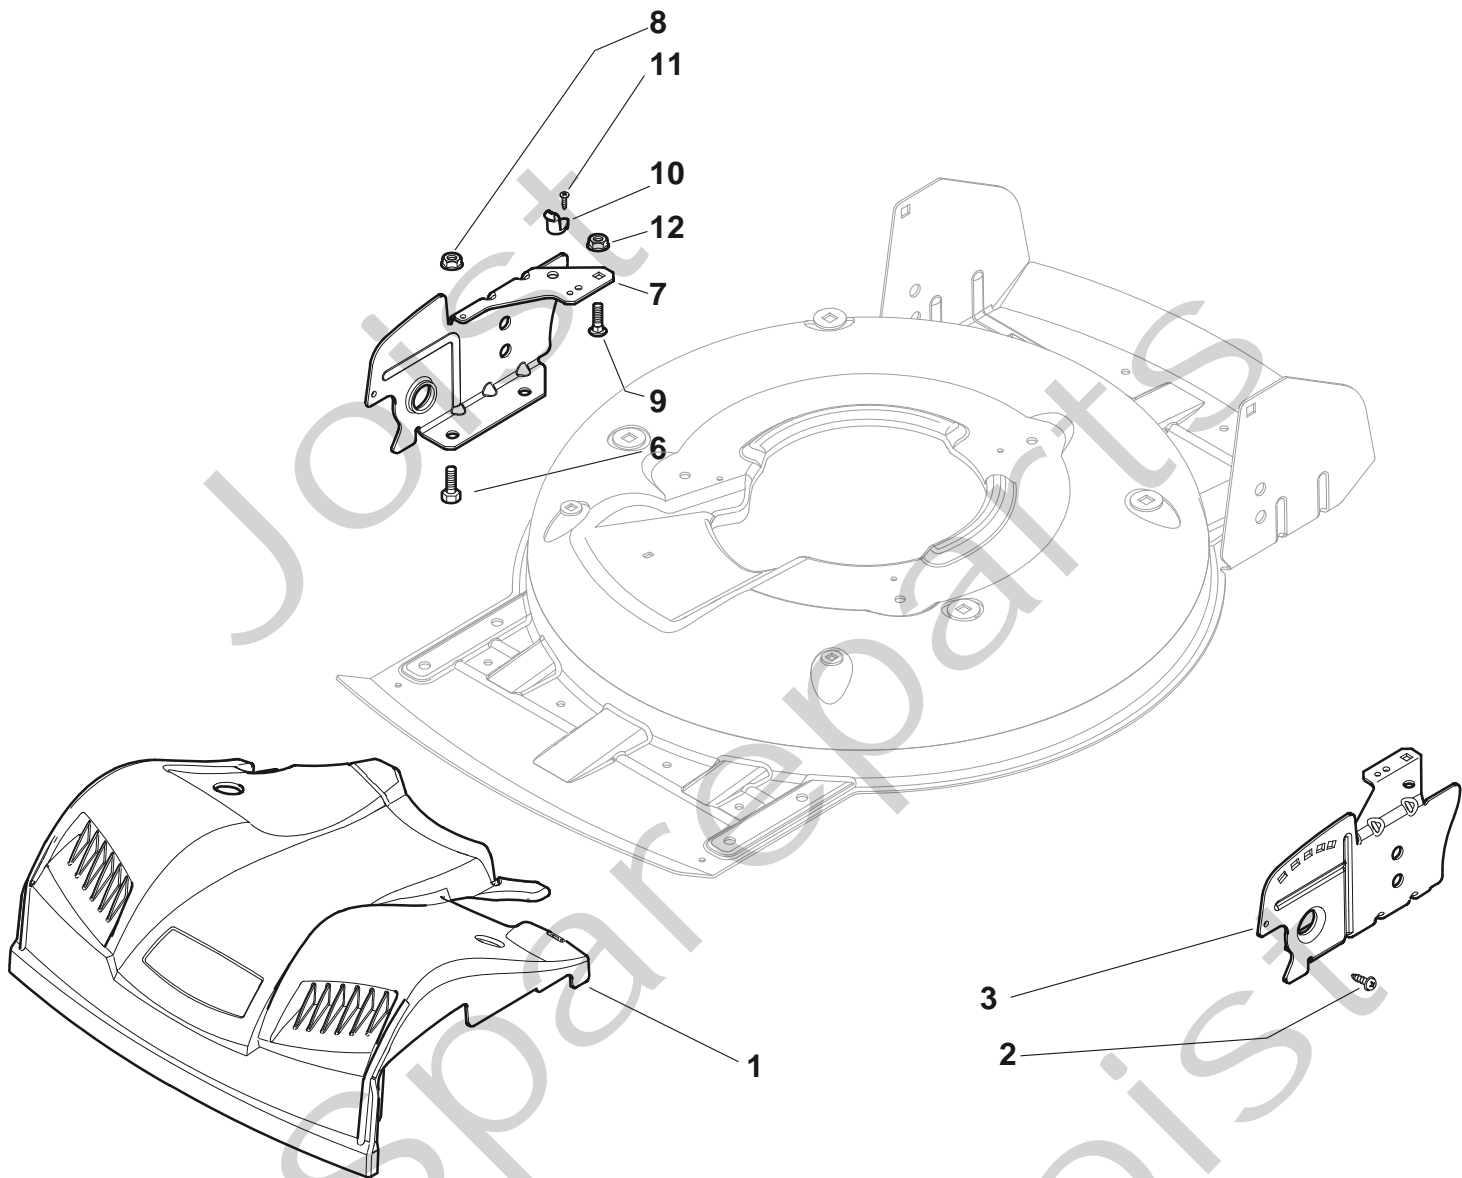

MULTICLIP 50 S PLUS

MULTICLIP 50 S PLUS

Pos. Fig.	Antal Quantity	Art No Part No	Benämning	Description	Anmärkning Notes
4	3	12728530/0	Skruv	Screw	
5	1	22060220/0	Remskydd	Protection	

MULTICLIP 50 S PLUS

MULTICLIP 50 S PLUS