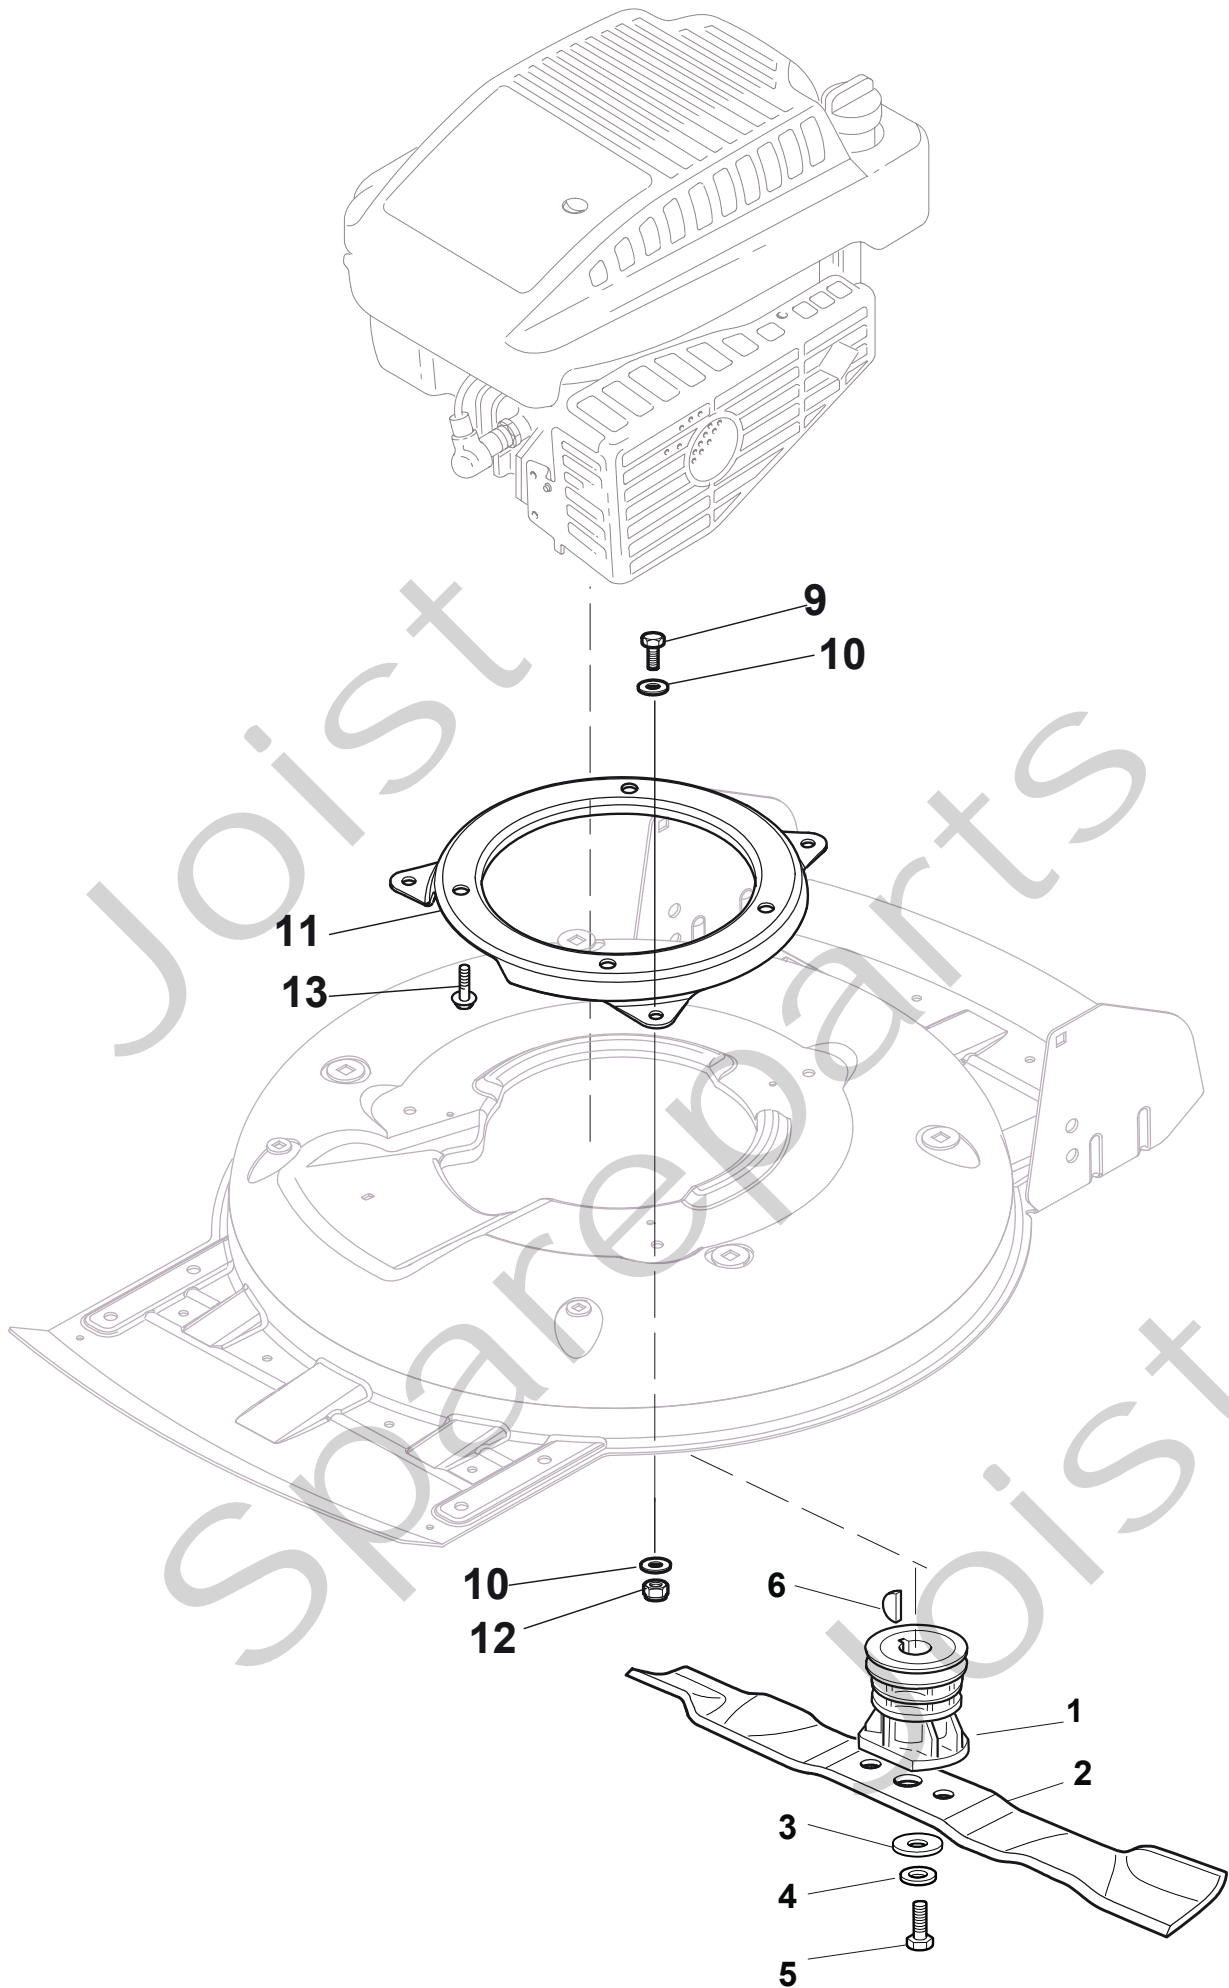

MULTICLIP 50 S B

MULTICLIP 50 S B

Pos. Fig.	Antal Quantity	Art No Part No	Benämning	Description	Anmärkning Notes
1	1	381006887/0	Styre-överdel	Handle, Upper Part	
2	1	22430313/0	Fjäder	Guide Spring	
3	1	12521330/0	Bricka	Washer	
4	1	12154510/0	Mutter	Nut	
5	1	118390020/0	Startkabel	Fairlead	
6	1	181030056/0	Motorbromswire	Cable, Thread Eng. Brake	
7	1	22291050/0	Hylsa	Handgrip Black	
8	1	181003363/1	Reglagebygel-drivning	Lever, Engine Brake	
9	1	181003364/0	Reglagebygel	Lever, Driving	
10	1	322545204/0	Vridpunkt	Fulcrum Pin	
11	4	22041966/0	Bussning	Bush	
12	1	381030083/0	Kopplingswire	Cable, Rear Drive	
13	1	12727783/0	Skruv	Screw	
14	1	12154510/0	Mutter	Nut	
15	1	181005511/0	Gaswire	Throttle Cable	

MULTICLIP 50 S B

MULTICLIP 50 S B

Pos. Fig.	Antal Quantity	Art No Part No	Benämning	Description	Anmärkning Notes
1	2	12608600/0	Seeger	Seeger	
2	1	22570120/1	Drev vä	Pinion L	
3	2	22120105/1	Navkapsel	Ring Gear	
4	1	22600092/0	Hjulskydd	Protection, R Wheel	
5	2	12608600/0	Seeger	Seeger	
6	2	19216035/0	Låsring	Bearing	
7	2	22753000/0	Stift	Pin	
9	1	22450437/0	Fjäder	Spring	
10	1	35063902/0	Drivrem Z 29,5	Belt Z 29.5	
11	1	22600093/0	Hjulskydd	Protection, L Wheel	
12	1	22570110/1	Drev hö	Pinion R	
15	1	81003095/0	Transmission	Gear Box	
16	1	22601904/0	Remskiva	Pulley	
17	1	12645705/0	Stift	Pin	

MULTICLIP 50 S B

MULTICLIP 50 S B

Pos. Fig.	Antal Quantity	Art No Part No	Benämning	Description	Anmärkning Notes
1	4	22110492/0	Navkapsel-grå	Hub Cap Grey	
2	8	22122200/0	Panel	Bearing	
3	4	381007390/1	Hjul Ø 210	Wheel Ø 210	
4	4	12521350/0	Bricka	Washer	
5	4	12155000/0	Mutter	Nut	
6	2	12530150/0	Bricka	Elastic Washer	