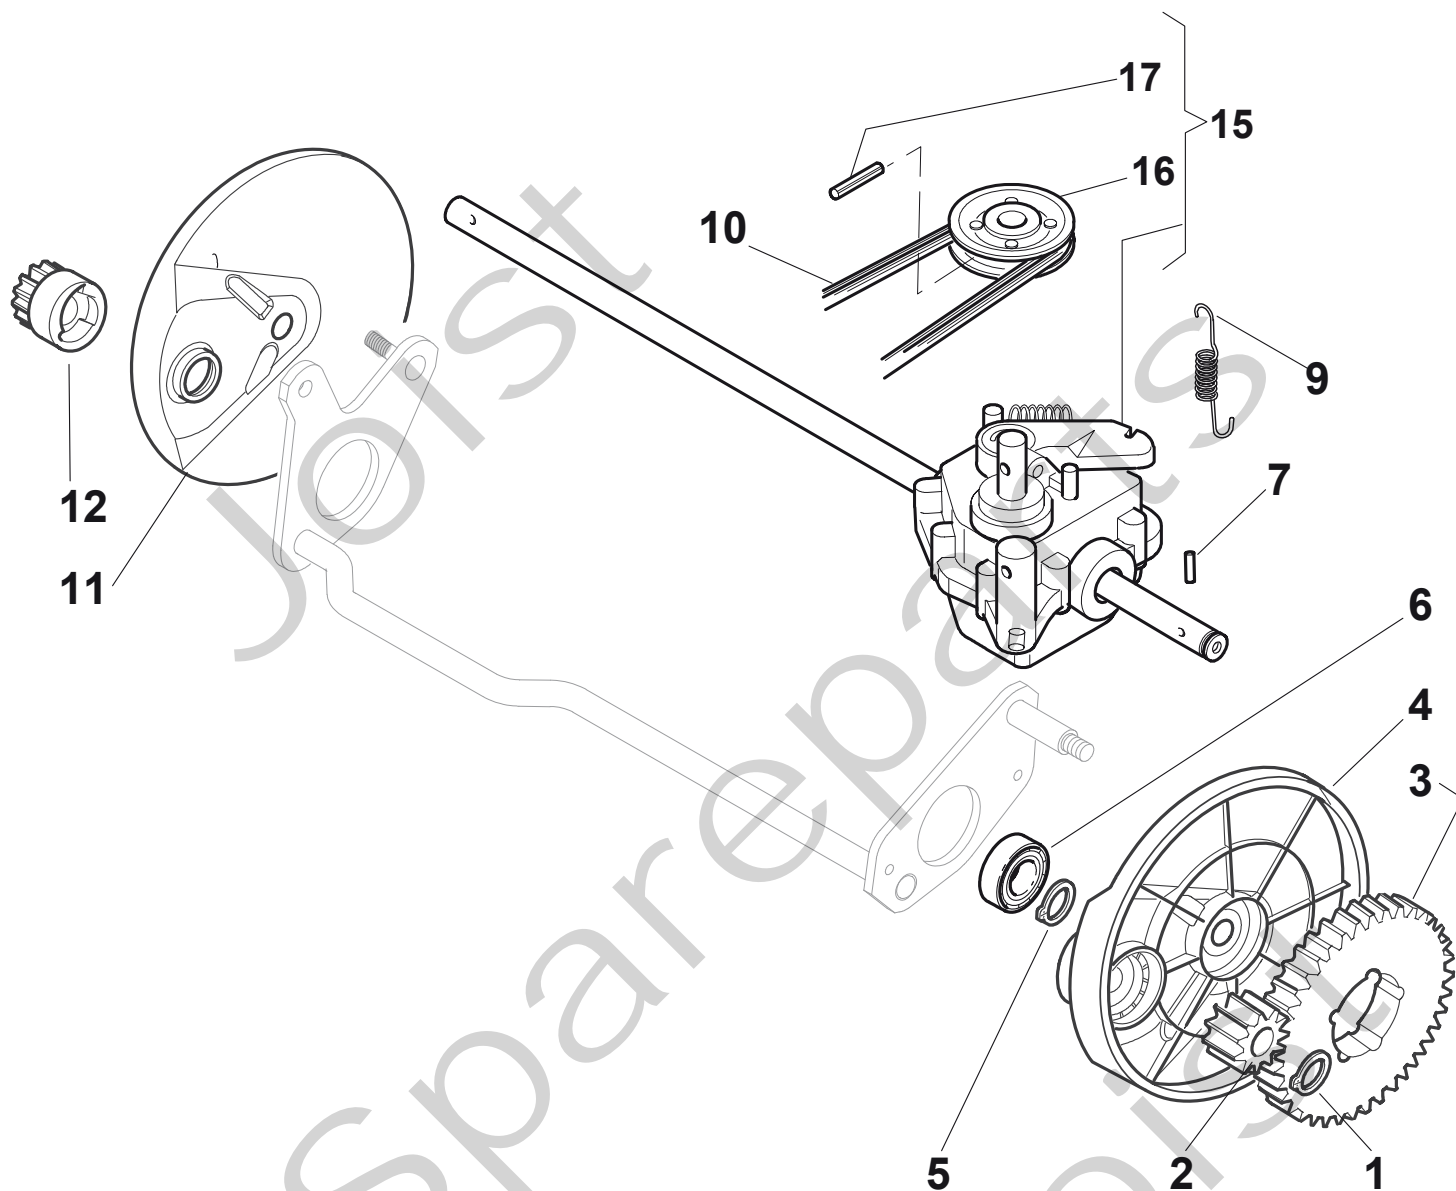

MULTICLIP 50 S B

MULTICLIP 50 S B

Pos. Fig.	Antal Quantity	Art No Part No	Benämning	Description	Anmärkning Notes
1	2	12608600/0	Seeger	Seeger	
2	1	22570120/1	Drev vä	Pinion L	
3	2	22120105/1	Navkapsel	Ring Gear	
4	1	22600092/0	Hjulskydd	Protection, R Wheel	
5	2	12608600/0	Seeger	Seeger	
6	2	19216035/0	Låsring	Bearing	
7	2	22753000/0	Stift	Pin	
9	1	22450437/0	Fjäder	Spring	
10	1	35063902/0	Drivrem Z 29,5	Belt Z 29.5	
11	1	22600093/0	Hjulskydd	Protection, L Wheel	
12	1	22570110/1	Drev hö	Pinion R	
15	1	81003095/0	Transmission	Gear Box	
16	1	22601904/0	Remskiva	Pulley	
17	1	12645705/0	Stift	Pin