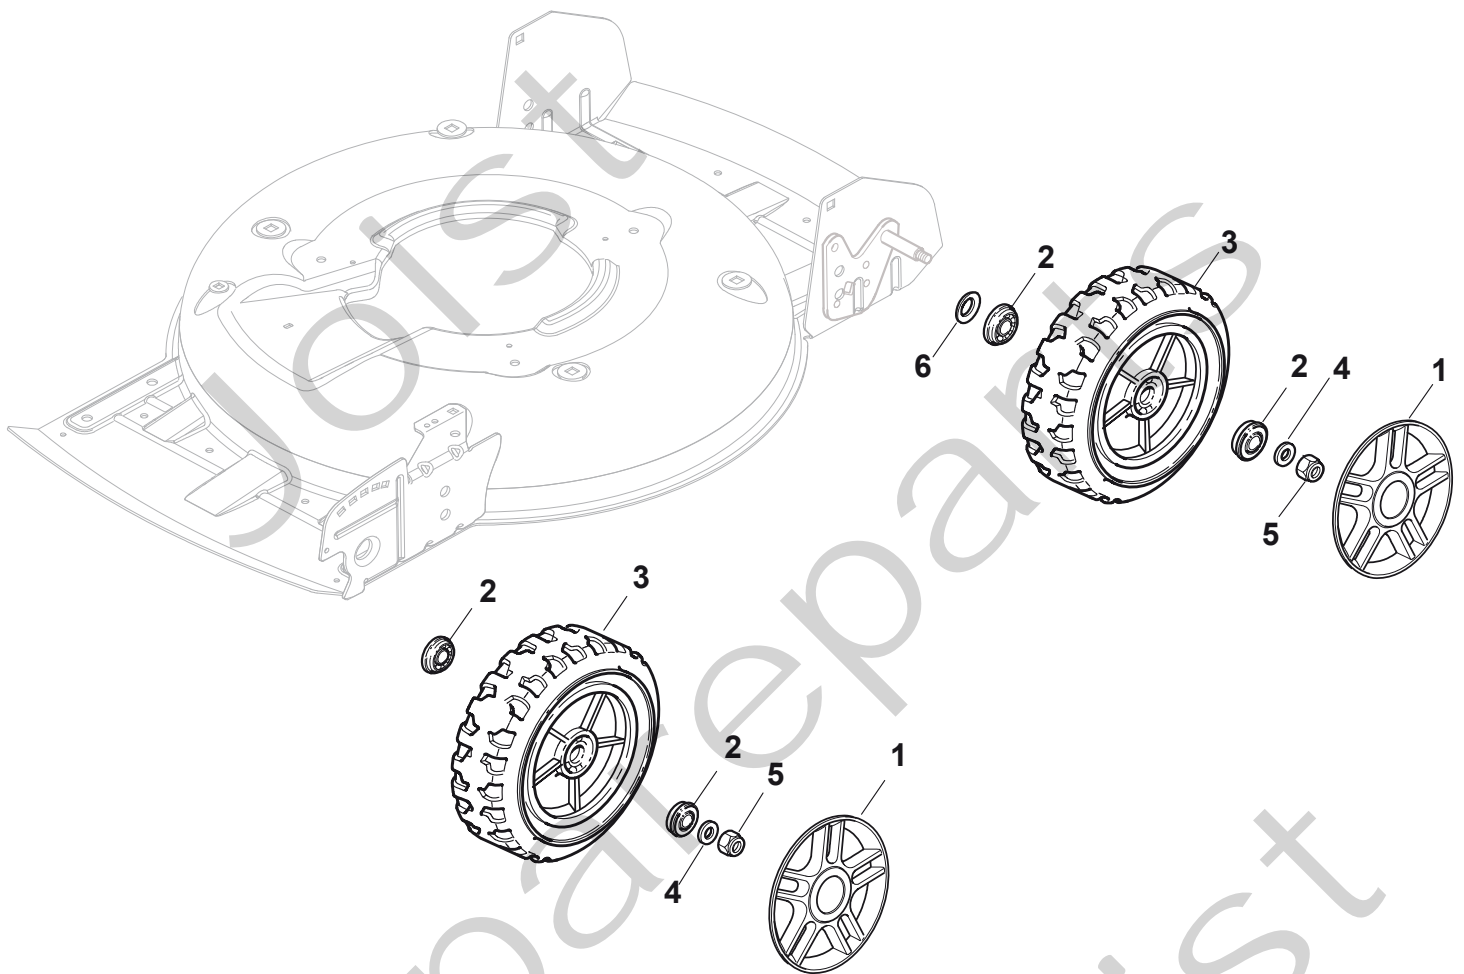

MULTICLIP 50 S B

MULTICLIP 50 S B

Pos. Fig.	Antal Quantity	Art No Part No	Benämning	Description	Anmärkning Notes
1	4	22110492/0	Navkapsel-grå	Hub Cap Grey	
2	8	22122200/0	Panel	Bearing	
3	4	381007390/1	Hjul Ø 210	Wheel Ø 210	
4	4	12521350/0	Bricka	Washer	
5	4	12155000/0	Mutter	Nut	
6	2	12530150/0	Bricka	Elastic Washer