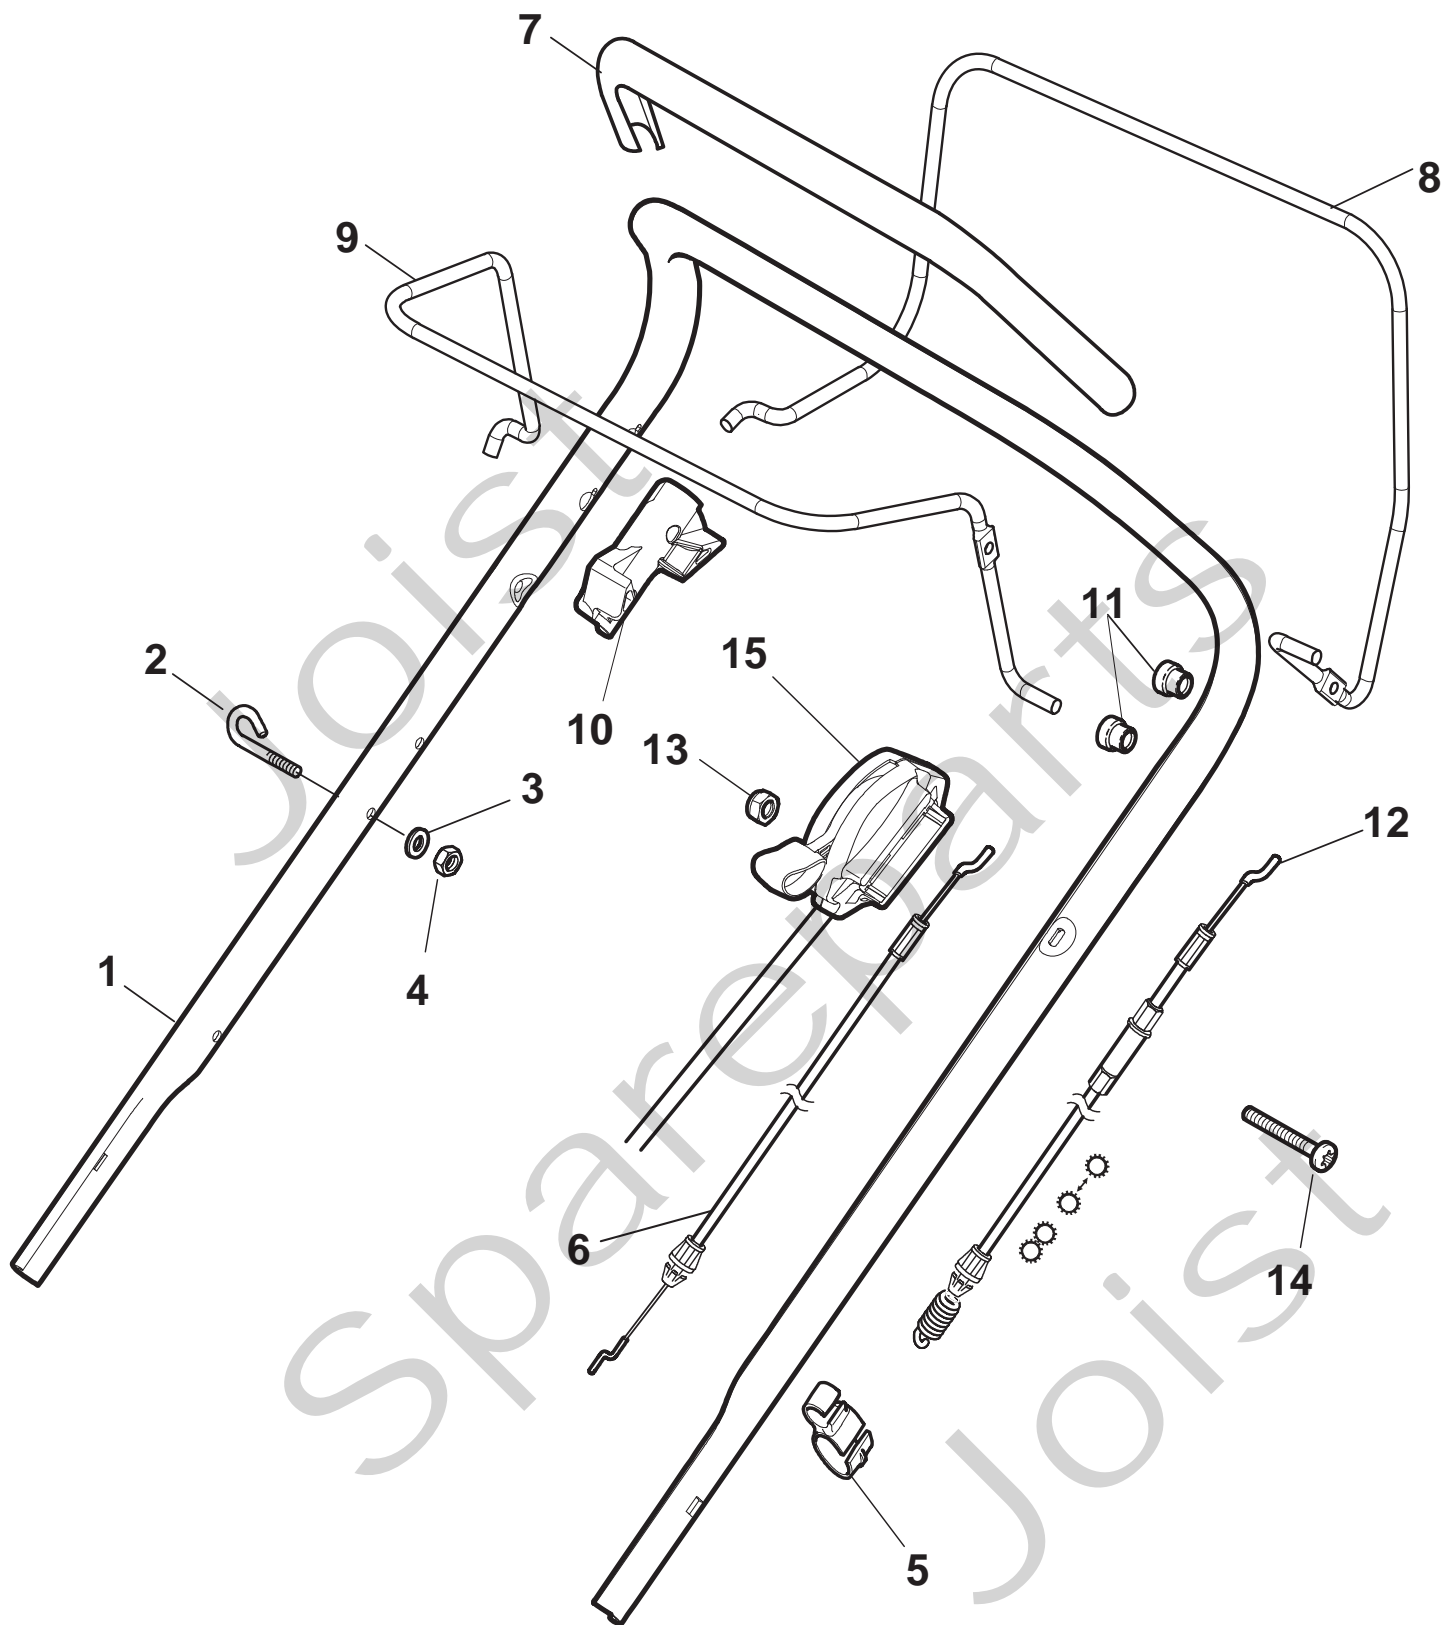

MULTICLIP 50 S B

MULTICLIP 50 S B

Pos. Fig.	Antal Quantity	Art No Part No	Benämning	Description	Anmärkning Notes
1	1	81006667/0	Styre-underdel	Handle, Lower Part	
2	2	18566110/0	Skydd-grå	Cap	
3	4	12818900/0	Skruv	Screw	
4	4	12155000/0	Mutter	Nut	
5	4	18203854/0	Tätningshylsa	Protection	
6	4	12818900/0	Skruv	Screw	
7	2	12819201/0	Skruv	Screw	
8	4	22680006/1	Bricka	Washer	
9	4	322399804/1	Knopp	Knob	
10	4	12293200/0	Mutter	Nut	
11	1	81006668/0	Styre-mellandel	Handle, Middle Part	
12	1	81003801/1	Fjäder	Guide Spring	
13	1	12819201/0	Skruv	Screw	

MULTICLIP 50 S B

MULTICLIP 50 S B

Pos. Fig.	Antal Quantity	Art No Part No	Benämning	Description	Anmärkning Notes
1	1	381006887/0	Styre-överdel	Handle, Upper Part	
2	1	22430313/0	Fjäder	Guide Spring	
3	1	12521330/0	Bricka	Washer	
4	1	12154510/0	Mutter	Nut	
5	1	118390020/0	Startkabel	Fairlead	
6	1	181030056/0	Motorbromswire	Cable, Thread Eng. Brake	
7	1	22291050/0	Hylsa	Handgrip Black	
8	1	181003363/1	Reglagebygel-drivning	Lever, Engine Brake	
9	1	181003364/0	Reglagebygel	Lever, Driving	
10	1	322545204/0	Vridpunkt	Fulcrum Pin	
11	4	22041966/0	Bussning	Bush	
12	1	381030083/0	Kopplingswire	Cable, Rear Drive	
13	1	12727783/0	Skruv	Screw	
14	1	12154510/0	Mutter	Nut	
15	1	181005511/0	Gaswire	Throttle Cable	

MULTICLIP 50 S B

MULTICLIP 50 S B

Pos. Fig.	Antal Quantity	Art No Part No	Benämning	Description	Anmärkning Notes
1	4	22110492/0	Navkapsel-grå	Hub Cap Grey	
2	8	22122200/0	Panel	Bearing	
3	4	381007390/1	Hjul Ø 210	Wheel Ø 210	
4	4	12521350/0	Bricka	Washer	
5	4	12155000/0	Mutter	Nut	
6	2	12530150/0	Bricka	Elastic Washer	