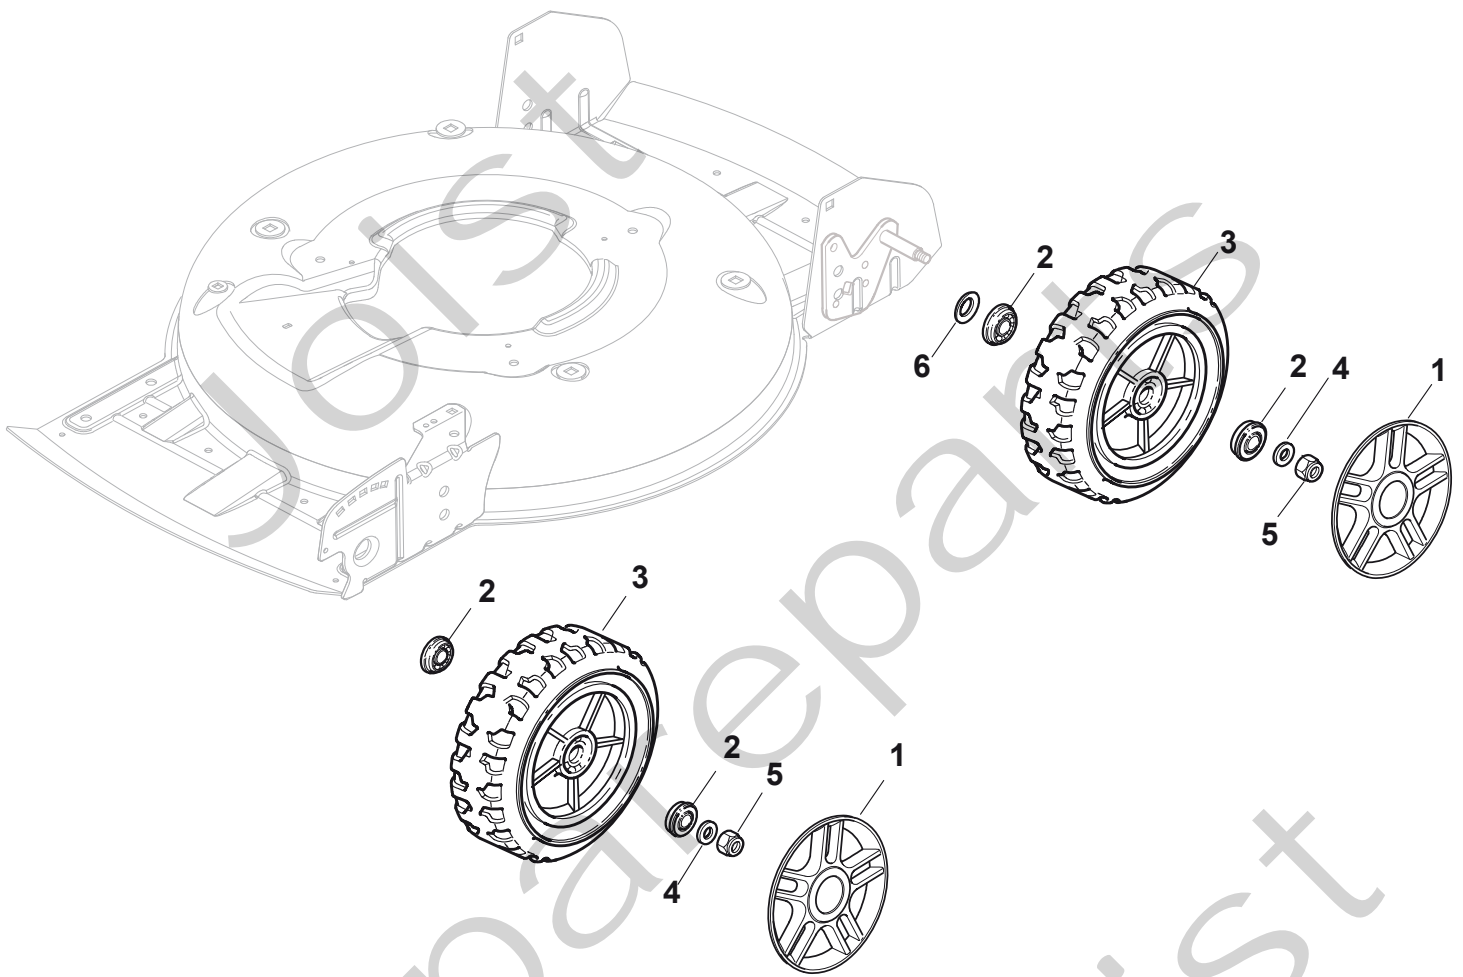

MULTICLIP 50 SE RENTAL B

MULTICLIP 50 SE RENTAL B

Pos. Fig.	Antal Quantity	Art No Part No	Benämning	Description	Anmärkning Notes
1	4	22110492/0	Navkapsel-grå	Hub Cap Grey	
2	8	22122200/0	Panel	Bearing	
3	4	381007390/1	Hjul Ø 210	Wheel Ø 210	
4	4	12521350/0	Bricka	Washer	
5	4	12155000/0	Mutter	Nut	
6	2	12530150/0	Bricka	Elastic Washer