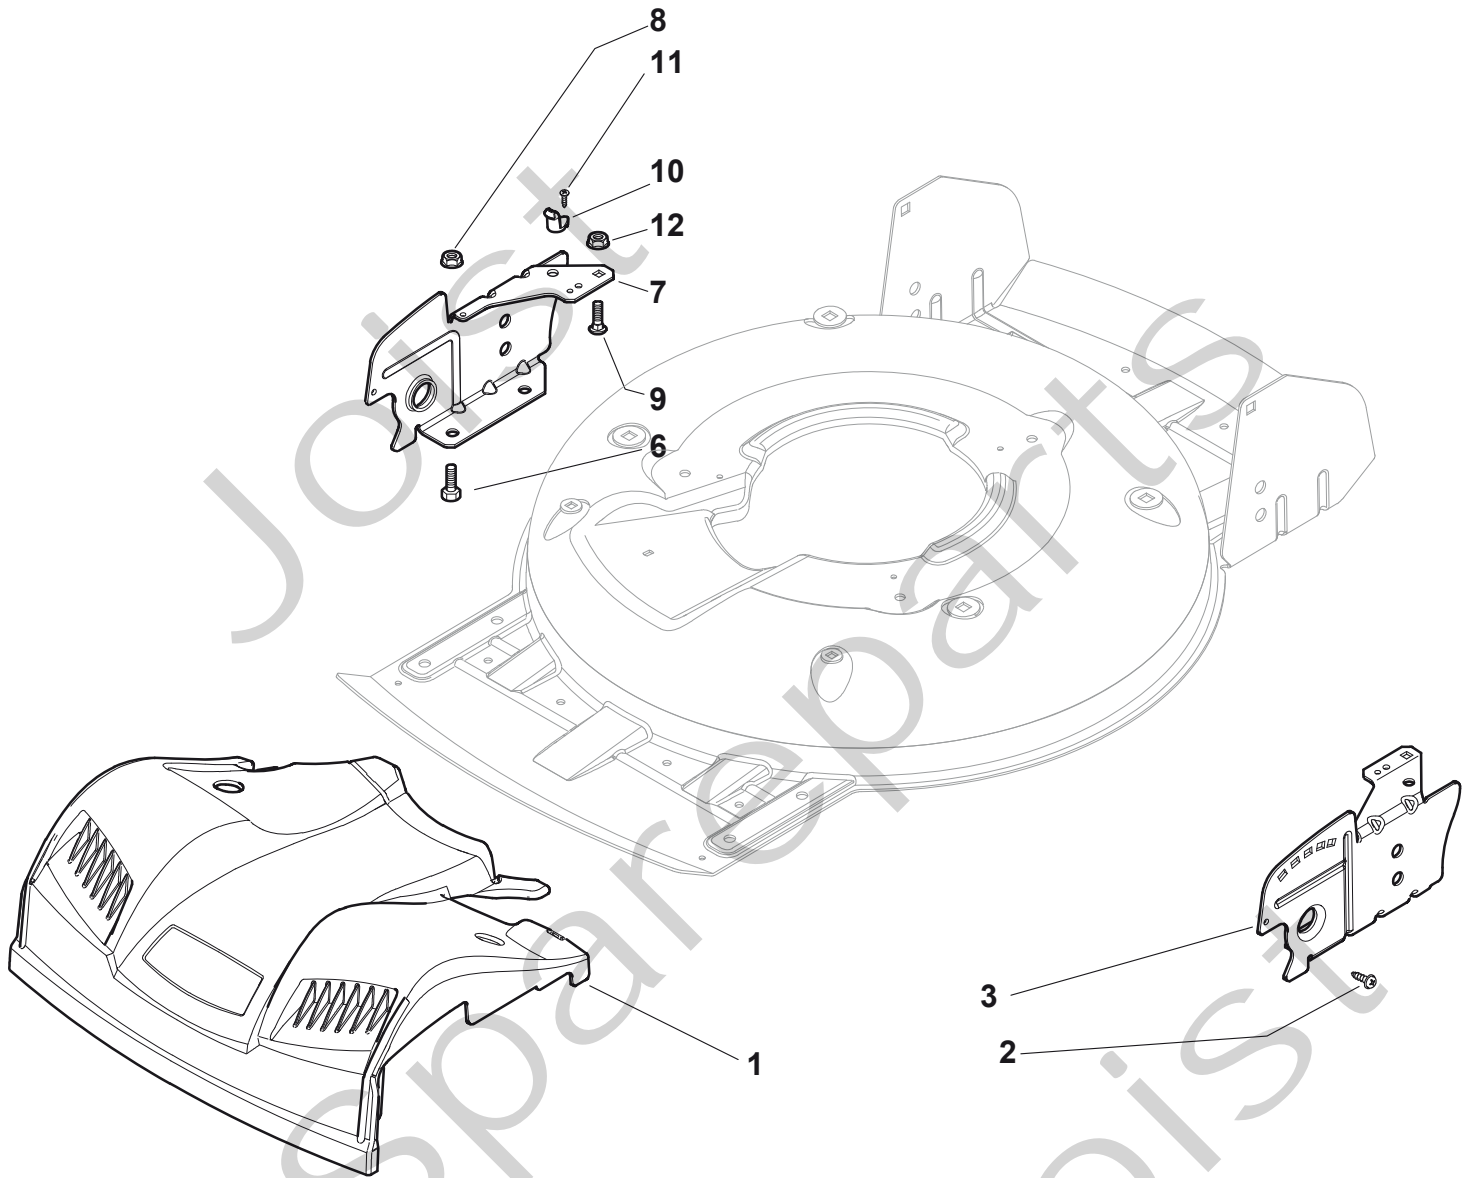

MULTICLIP 50 SE RENTAL B

MULTICLIP 50 SE RENTAL B

Pos. Fig.	Antal Quantity	Art No Part No	Benämning	Description	Anmärkning Notes
4	3	12728530/0	Skruv	Screw	
5	1	22060220/0	Remskydd	Protection	

MULTICLIP 50 SE RENTAL B