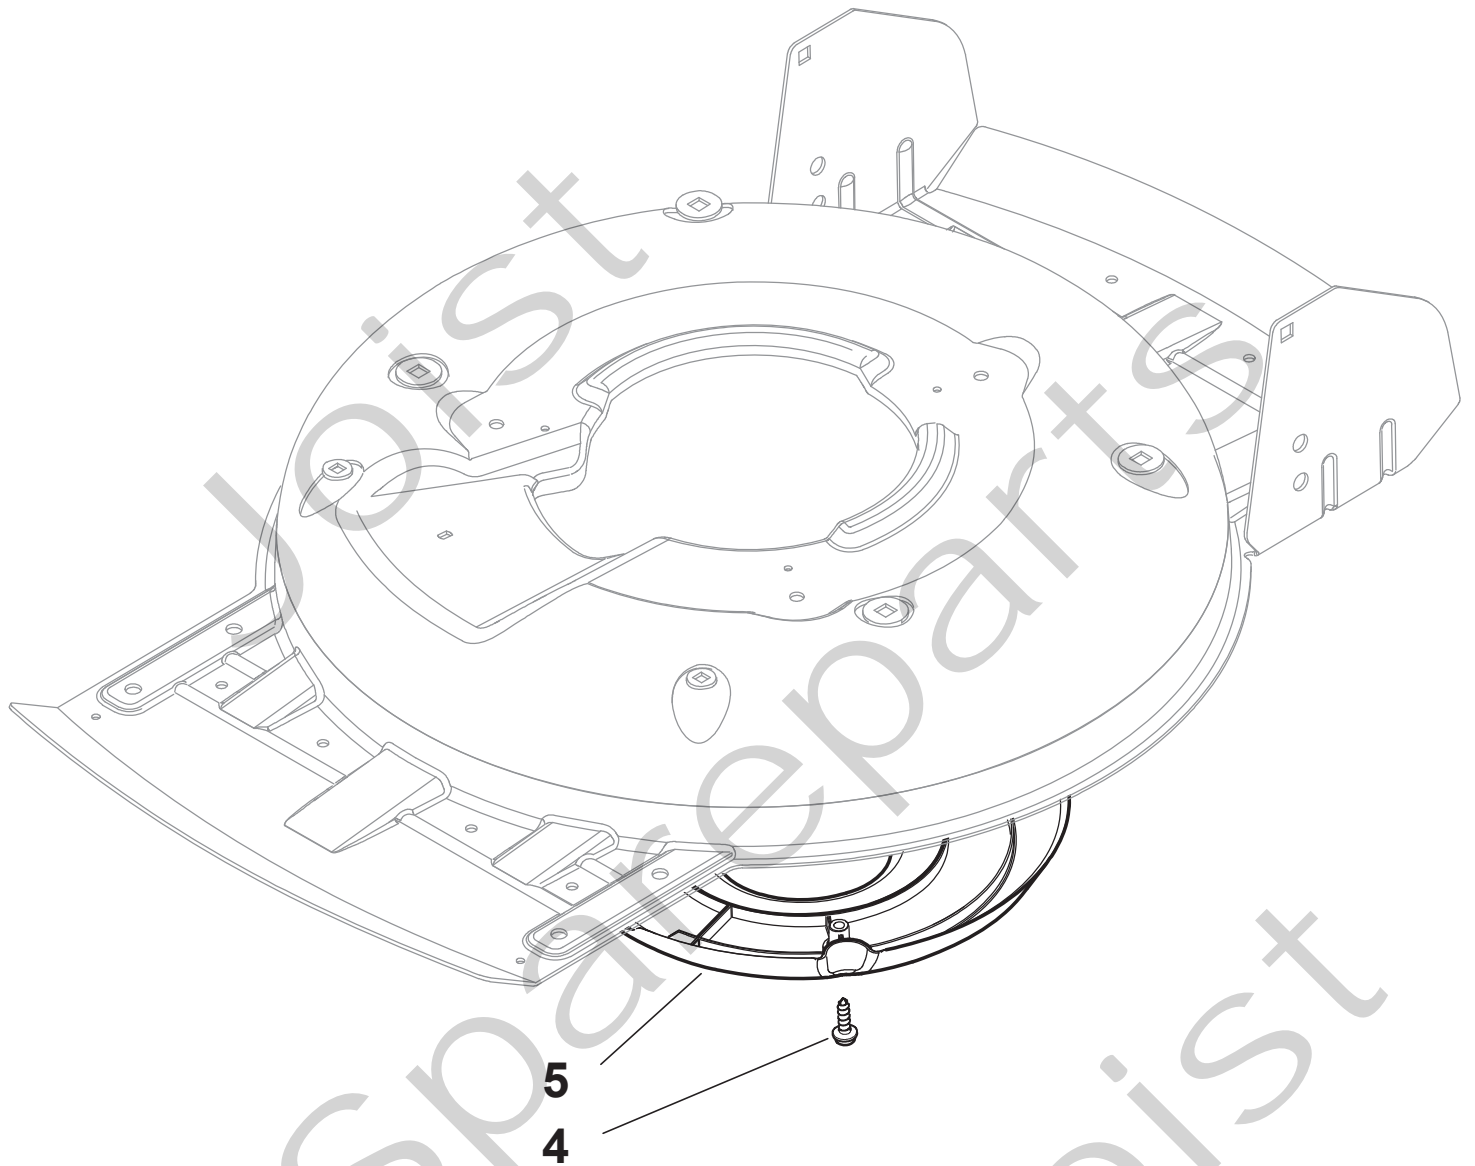

MULTICLIP 50 SE RENTAL B

MULTICLIP 50 SE RENTAL B

Pos. Fig.	Antal Quantity	Art No Part No	Benämning	Description	Anmärkning Notes
4	3	12728530/0	Skruv	Screw	
5	1	22060220/0	Remskydd	Protection