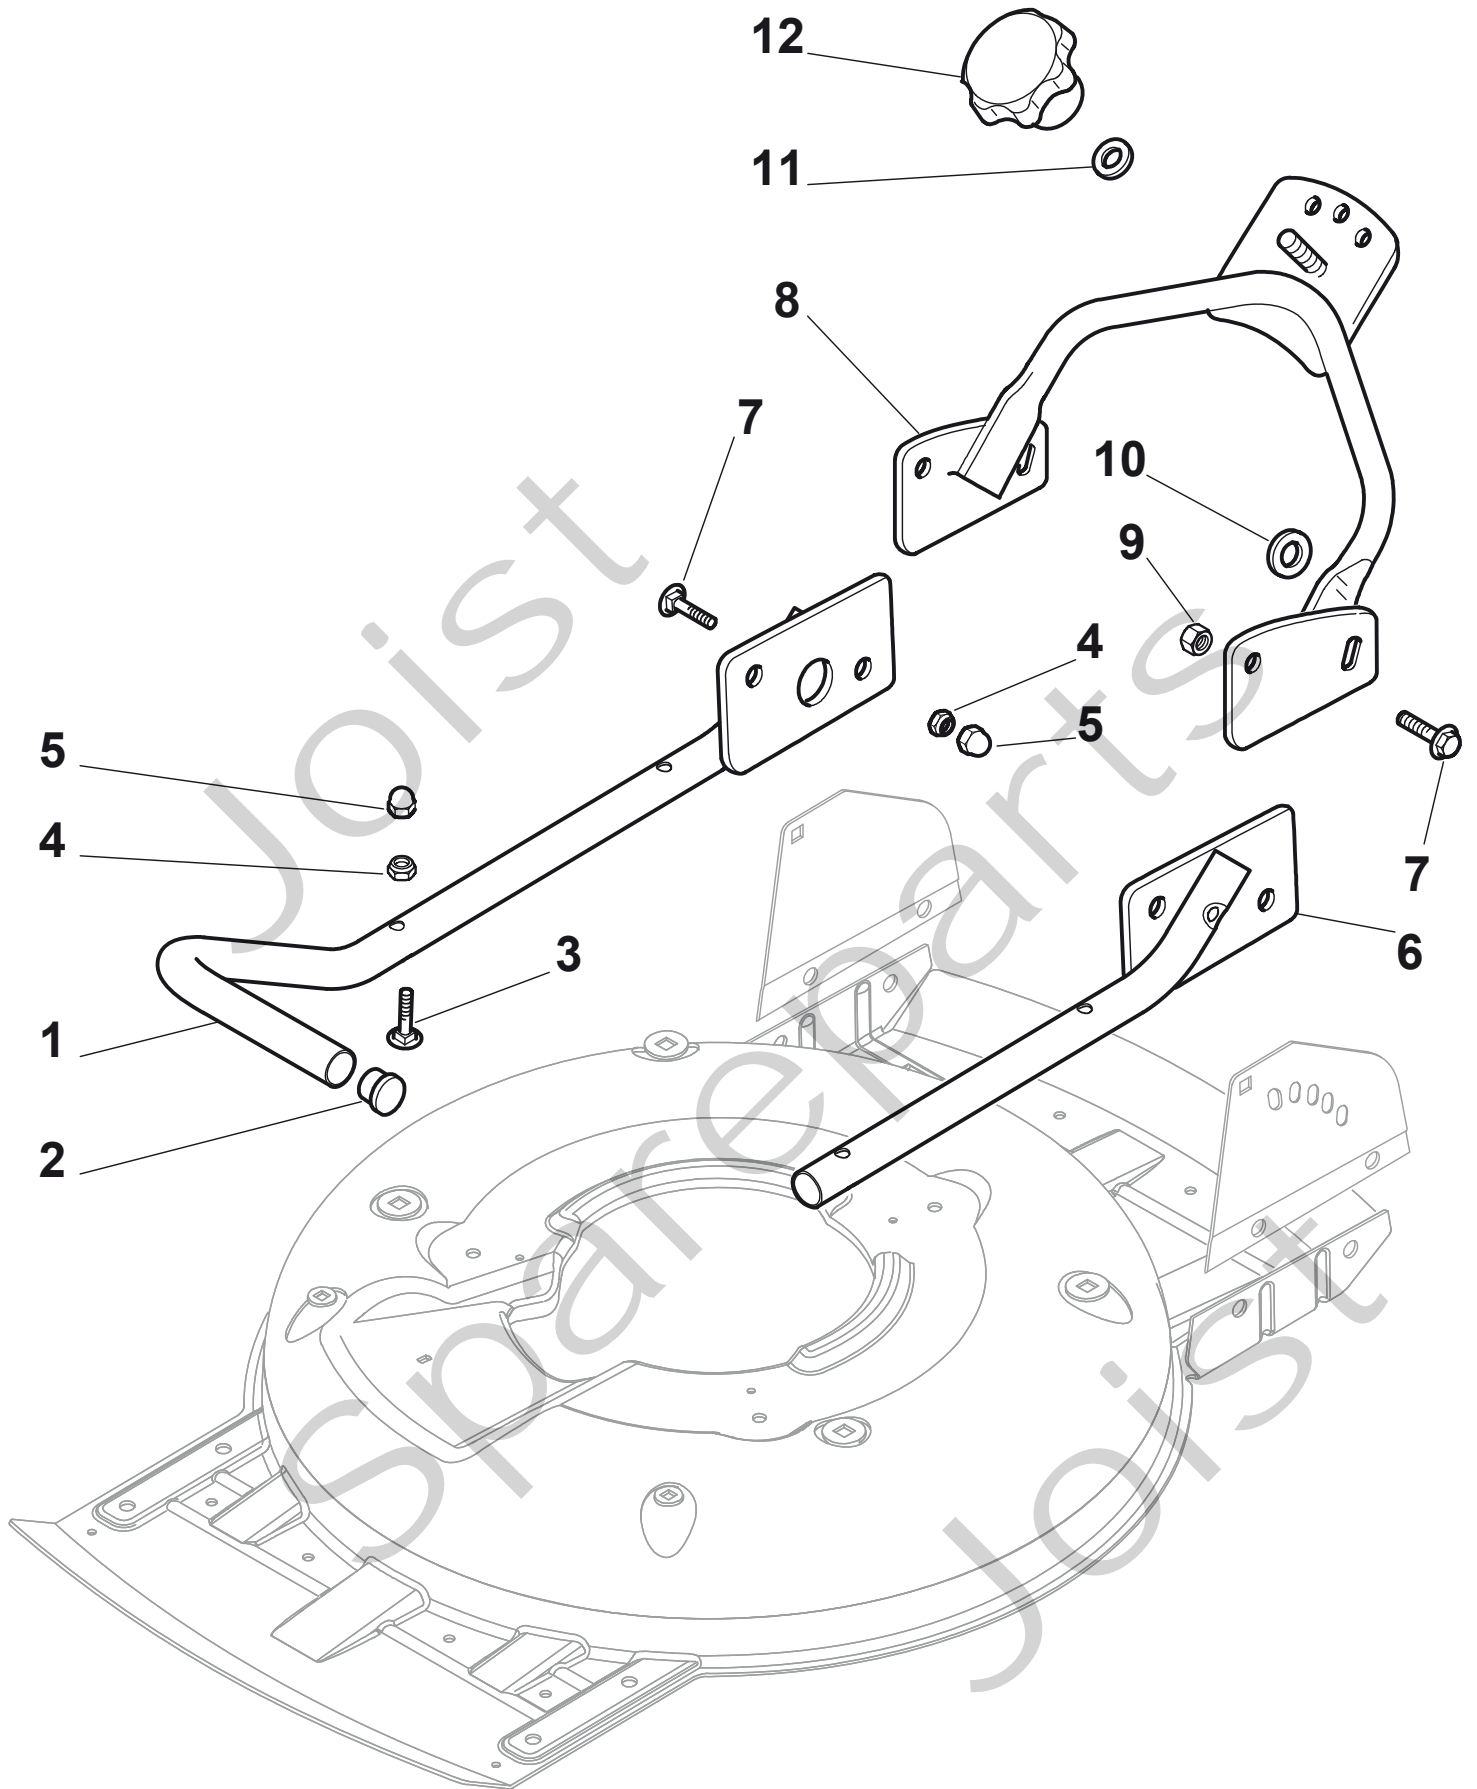

MULTICLIP 50 SE RENTAL B

MULTICLIP 50 SE RENTAL B

Pos. Fig.	Antal Quantity	Art No Part No	Benämning	Description	Anmärkning Notes
1	1	81006377/0	Styre-underdel, hö	Right Handle, Lower Part Black	
2	4	18566114/0	Plugg	Cap	
3	6	12819100/0	Skruv	Screw	
4	6	12155000/0	Mutter	Nut	
5	6	18203854/0	Tätningshylsa	Protection	
6	1	381006379/0	Styre-underdel, vä	Left Handle, Lower Part Black	
7	4	12793102/0	Skruv	Screw	
8	1	81006365/0	Styre-mellandel	Handle, Middle Part Black	
9	4	12155000/0	Mutter	Nut	
10	2	12523060/0	Bricka	Washer	
11	1	12523080/0	Bricka	Washer	
12	1	22399813/0	Knopp	Knob