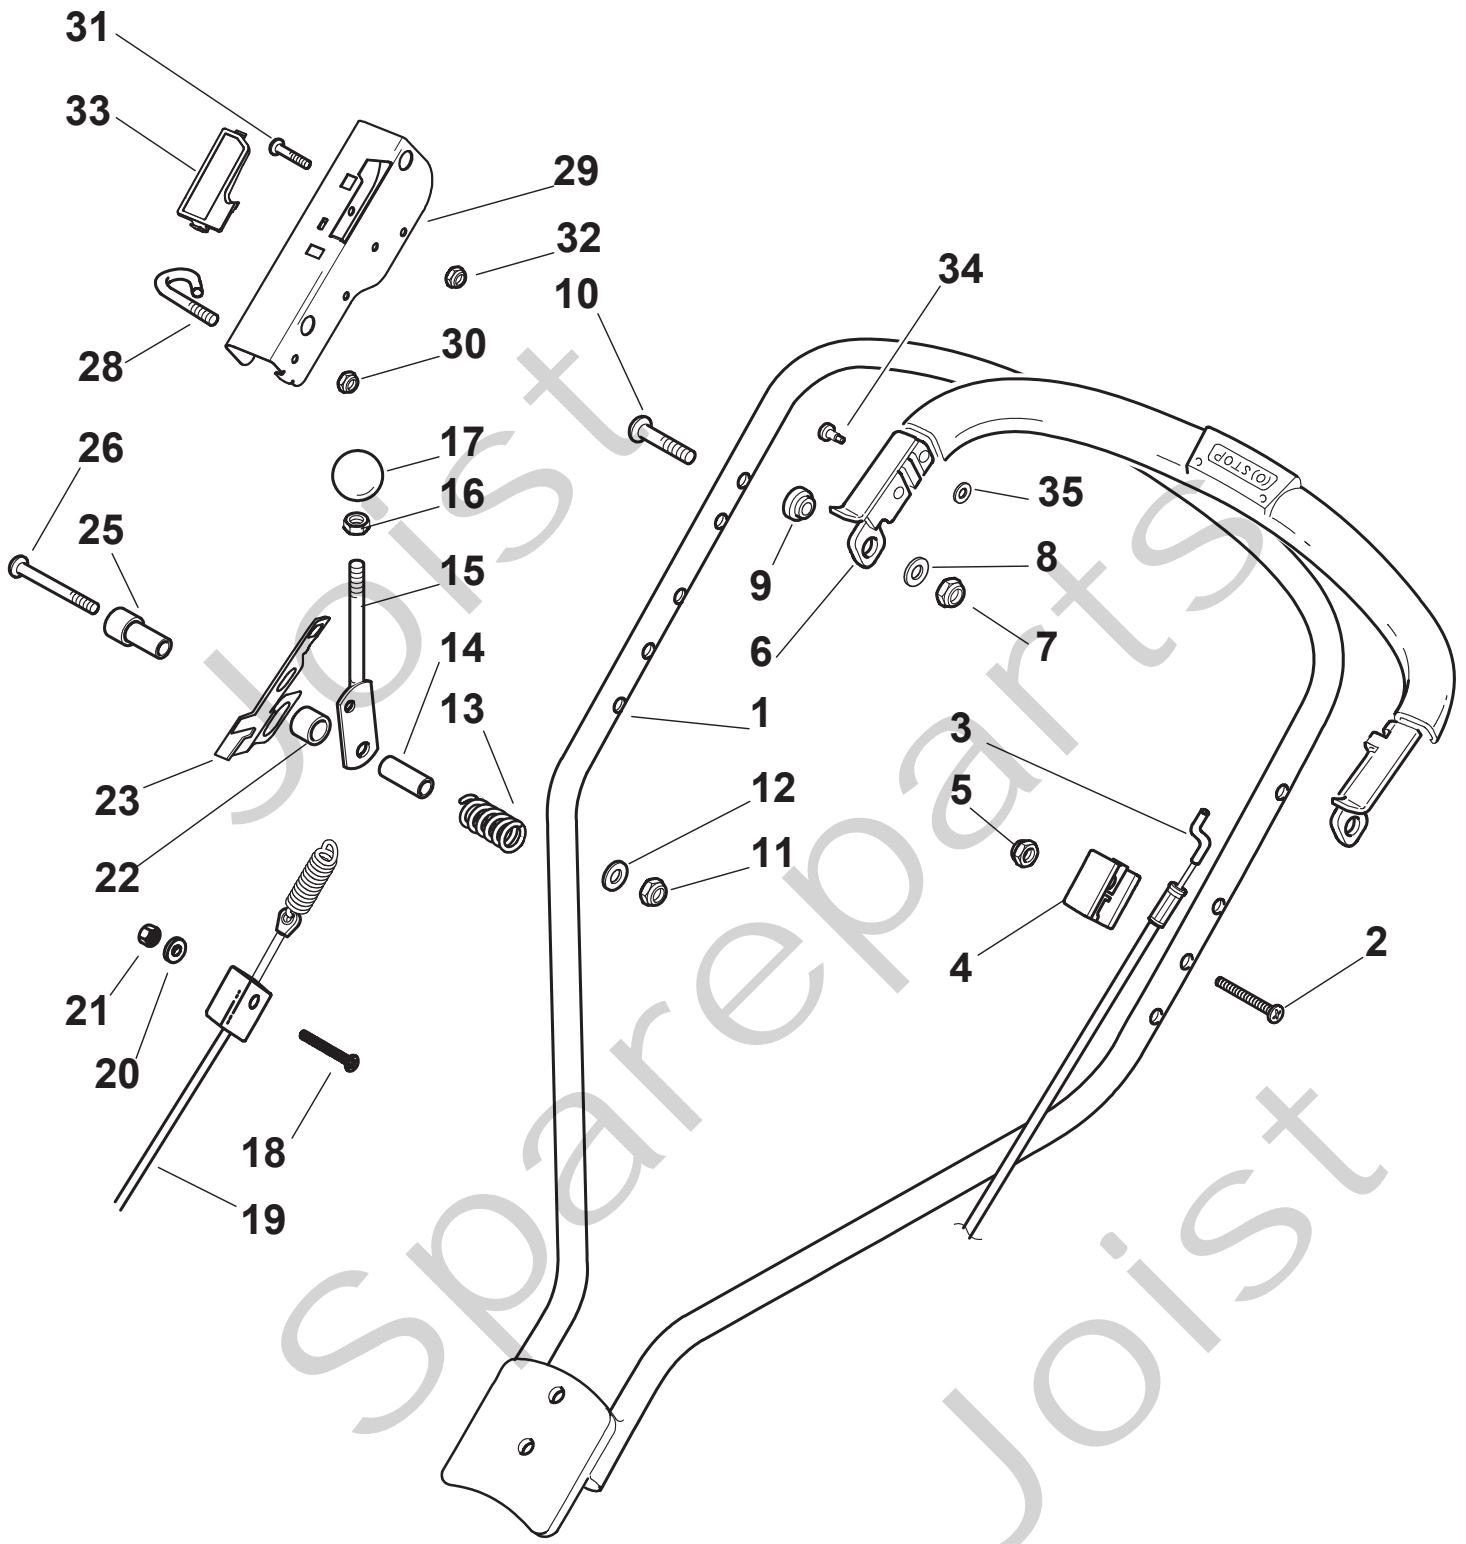

MULTICLIP 50 SE RENTAL B

MULTICLIP 50 SE RENTAL B

Pos. Fig.	Antal Quantity	Art No Part No	Benämning	Description	Anmärkning Notes
1	1	81006367/0	Styre-överdel	Handle, Upper Part Black	
2	1	12727783/0	Skruv	Screw	
3	1	181000618/0	Motorbromswire	Cable, Thread Engine Brake	
4	1	22551640/0	Plåt	Plate	
5	1	12154510/0	Mutter	Nut	
6	1	81003318/1	Reglagebygel	Lever, Engine Brake	
7	2	12154510/0	Mutter	Nut	
8	2	12521330/0	Bricka	Washer	
9	2	22671660/1	Bricka	Washer	
10	2	12727784/0	Skruv	Screw	
11	1	12292100/0	Mutter	Nut	
12	1	12530060/0	Bricka	Elastic Washer	
13	1	22450446/0	Fjäder	Spring	
14	1	22170840/0	Distans	Spacer	
15	1	81003313/0	Reglagebygel-drivning	Lever, Driving	
16	1	12293200/0	Mutter	Nut	
17	1	22399812/0	Knopp	Knob	
18	1	12727791/0	Skruv	Screw	
19	1	381000745/1	Kopplingswire	Cable, Rear Drive	
20	1	12521330/0	Bricka	Washer	
21	1	12154510/0	Mutter	Nut	
22	1	22170843/0	Distans	Spacer	
23	1	22551653/0	Plåt	Plate	
25	1	22170842/0	Distans	Spacer	
26	1	12727786/0	Skruv	Screw	
28	1	22430314/0	Fjäder	Spring	
29	1	81004405/0	Panel	Dash Board	
30	1	12154510/0	Mutter	Nut	
31	1	12727792/0	Skruv	Screw	
32	1	12154510/0	Mutter	Nut	
33	1	22500050/0	Glidblock	Shoe	
34	1	22524342/0	Stift	Pin	
35	1	12604897/0	Bricka	Washer