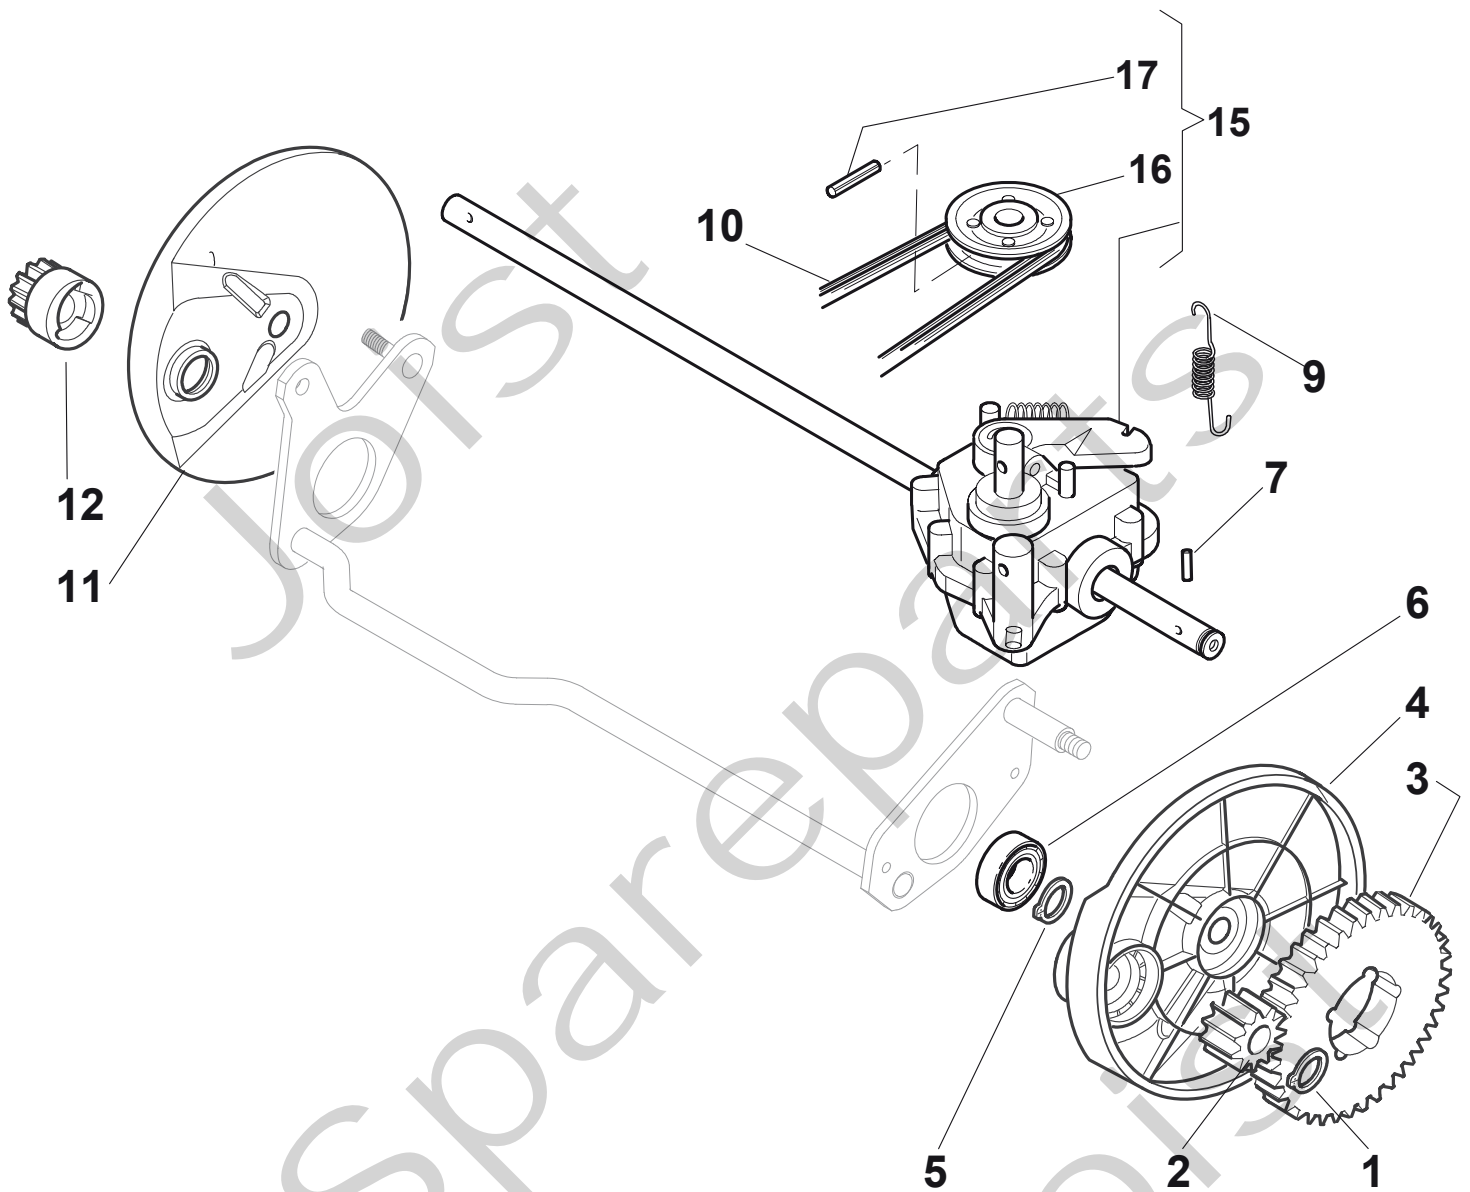

MULTICLIP 50 SE RENTAL B

MULTICLIP 50 SE RENTAL B

Pos. Fig.	Antal Quantity	Art No Part No	Benämning	Description	Anmärkning Notes
1	2	12608600/0	Seeger	Seeger	
2	1	22570120/1	Drev vä	Pinion L	
3	2	22120105/1	Navkapsel	Ring Gear	
4	1	22600092/0	Hjulskydd	Protection, R Wheel	
5	2	12608600/0	Seeger	Seeger	
6	2	19216035/0	Låsring	Bearing	
7	2	22753000/0	Stift	Pin	
9	1	22450437/0	Fjäder	Spring	
10	1	35063902/0	Drivrem Z 29,5	Belt Z 29.5	
11	1	22600093/0	Hjulskydd	Protection, L Wheel	
12	1	22570110/1	Drev hö	Pinion R	
15	1	81003095/0	Transmission	Gear Box	
16	1	22601904/0	Remskiva	Pulley	
17	1	12645705/0	Stift	Pin