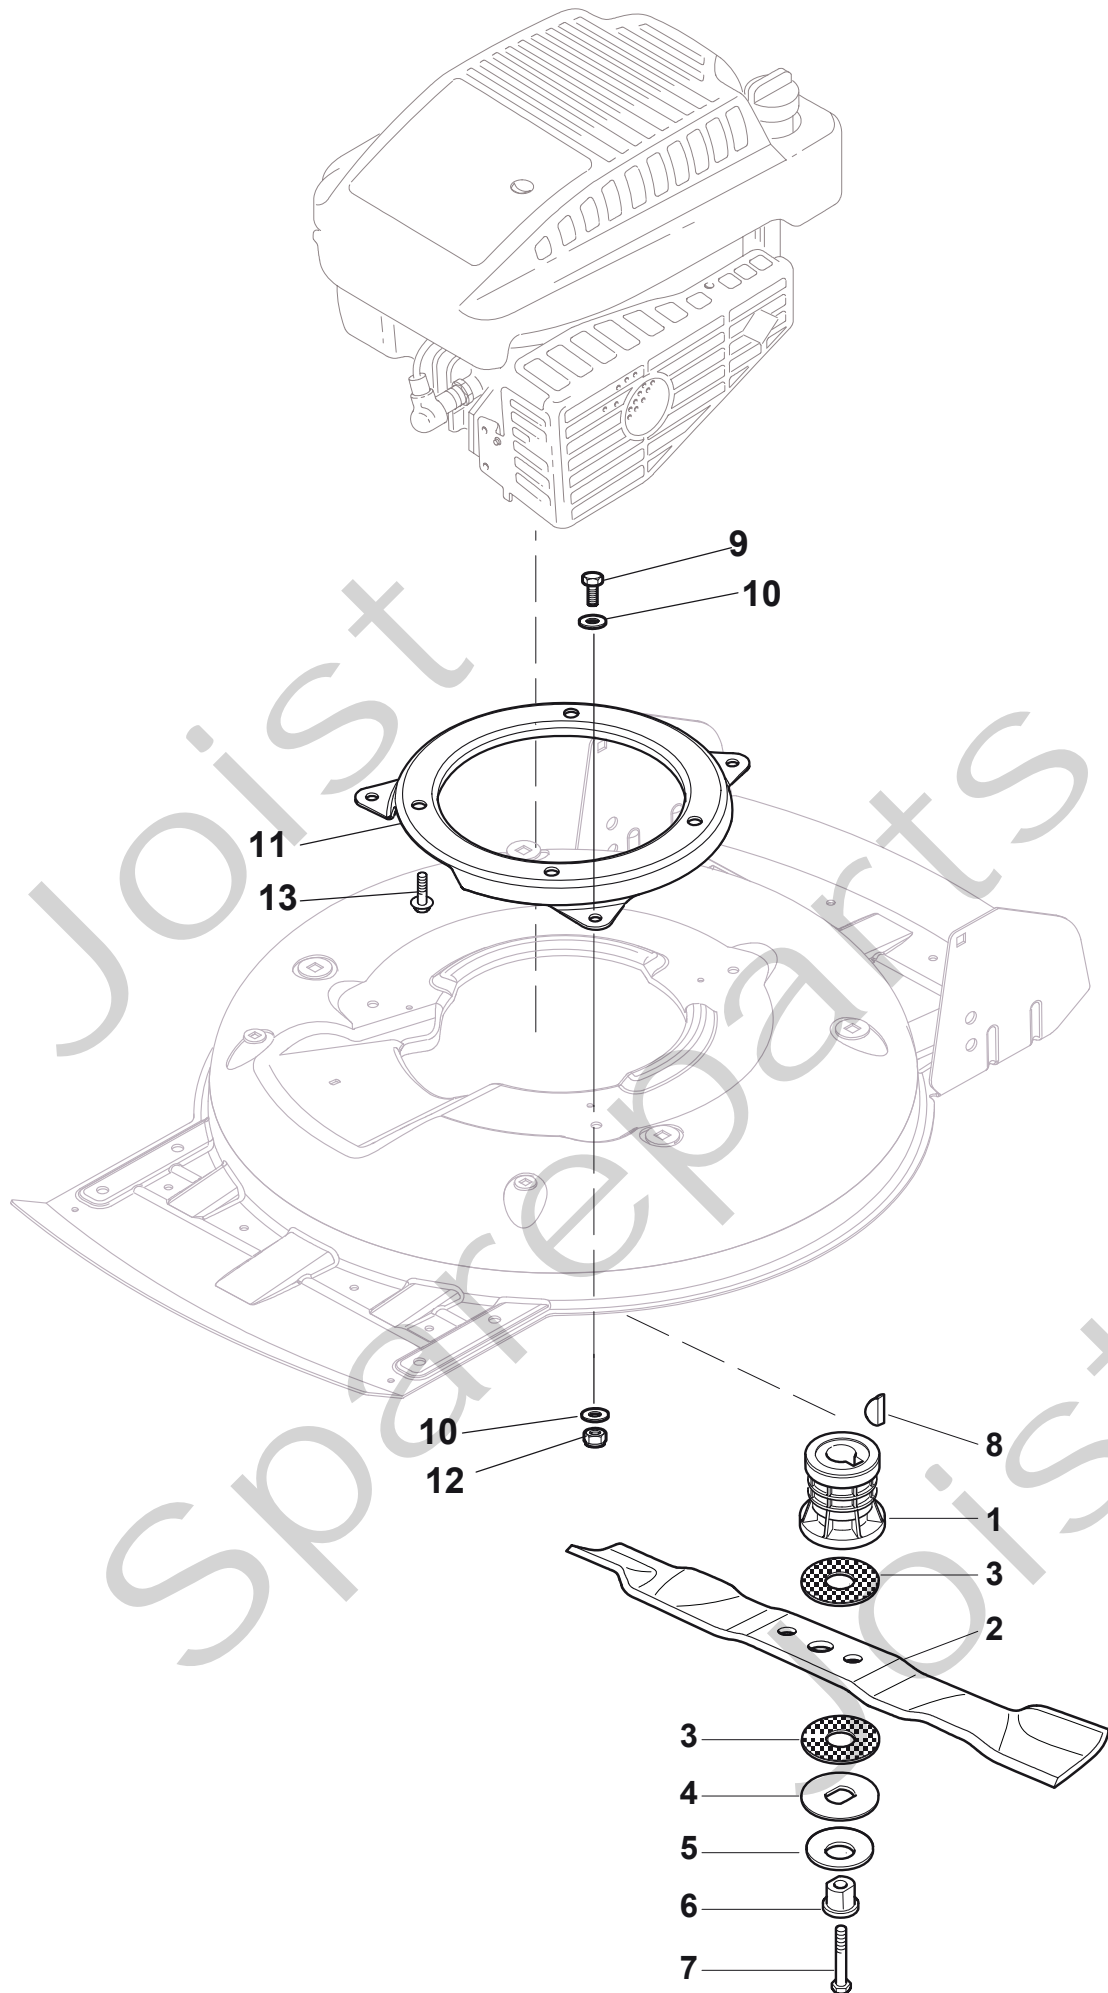

MULTICLIP 50 SE RENTAL B

Pos. Fig.	Antal Quantity	Art No Part No	Benämning	Description	Anmärkning Notes
1	1	12291000/0	Mutter	Nut	
2	1	12581500/0	Stift	Grower	
3	1	22171005/0	Distans	Spacer	
4	1	12521360/0	Bricka	Washer	
5	1	12508100/0	Rivet	Spring Washer	
6	1	81007279/1	Gasarm	Lever, Throttle	
7	1	81007080/0	Gaswire	Throttle Cable	
8	1	12815000/0	Skruv	Screw	
9	1	14356703/0	Dekal	Label	

MULTICLIP 50 SE RENTAL B

MULTICLIP 50 SE RENTAL B

Pos. Fig.	Antal Quantity	Art No Part No	Benämning	Description	Anmärkning Notes
1	4	22110492/0	Navkapsel-grå	Hub Cap Grey	
2	8	22122200/0	Panel	Bearing	
3	4	381007390/1	Hjul Ø 210	Wheel Ø 210	
4	4	12521350/0	Bricka	Washer	
5	4	12155000/0	Mutter	Nut	
6	2	12530150/0	Bricka	Elastic Washer	

MULTICLIP 50 SE RENTAL B

MULTICLIP 50 SE RENTAL B

Pos. Fig.	Antal Quantity	Art No Part No	Benämning	Description	Anmärkning Notes
1	1	22465611/0	Knivfäste Ø 22	Hub With Pulley, Crankshaft Ø 22.2	
2	1	81004146/0	Kniv	Blade Standard	
3	2	22672110/1	Friktionsskiva	Clutch Washer	
4	1	22672105/0	Bricka	Washer	
5	1	12508120/0	Fjäderbricka	Cupped Spring	
6	1	22041940/0	Bussning	Clutch Bush	
7	1	12736850/0	Skruv	Screw	
8	1	12139100/0	Kil	Feather, Crankshaft Ø 22.2	
9	3	12792611/0	Skruv	Screw	
10	6	12523060/0	Bricka	Washer	
11	1	322207219/1	Fläns	Flange	
12	3	12293201/0	Mutter	Nut	
13	3	112735108/1	Skruv	Screw	