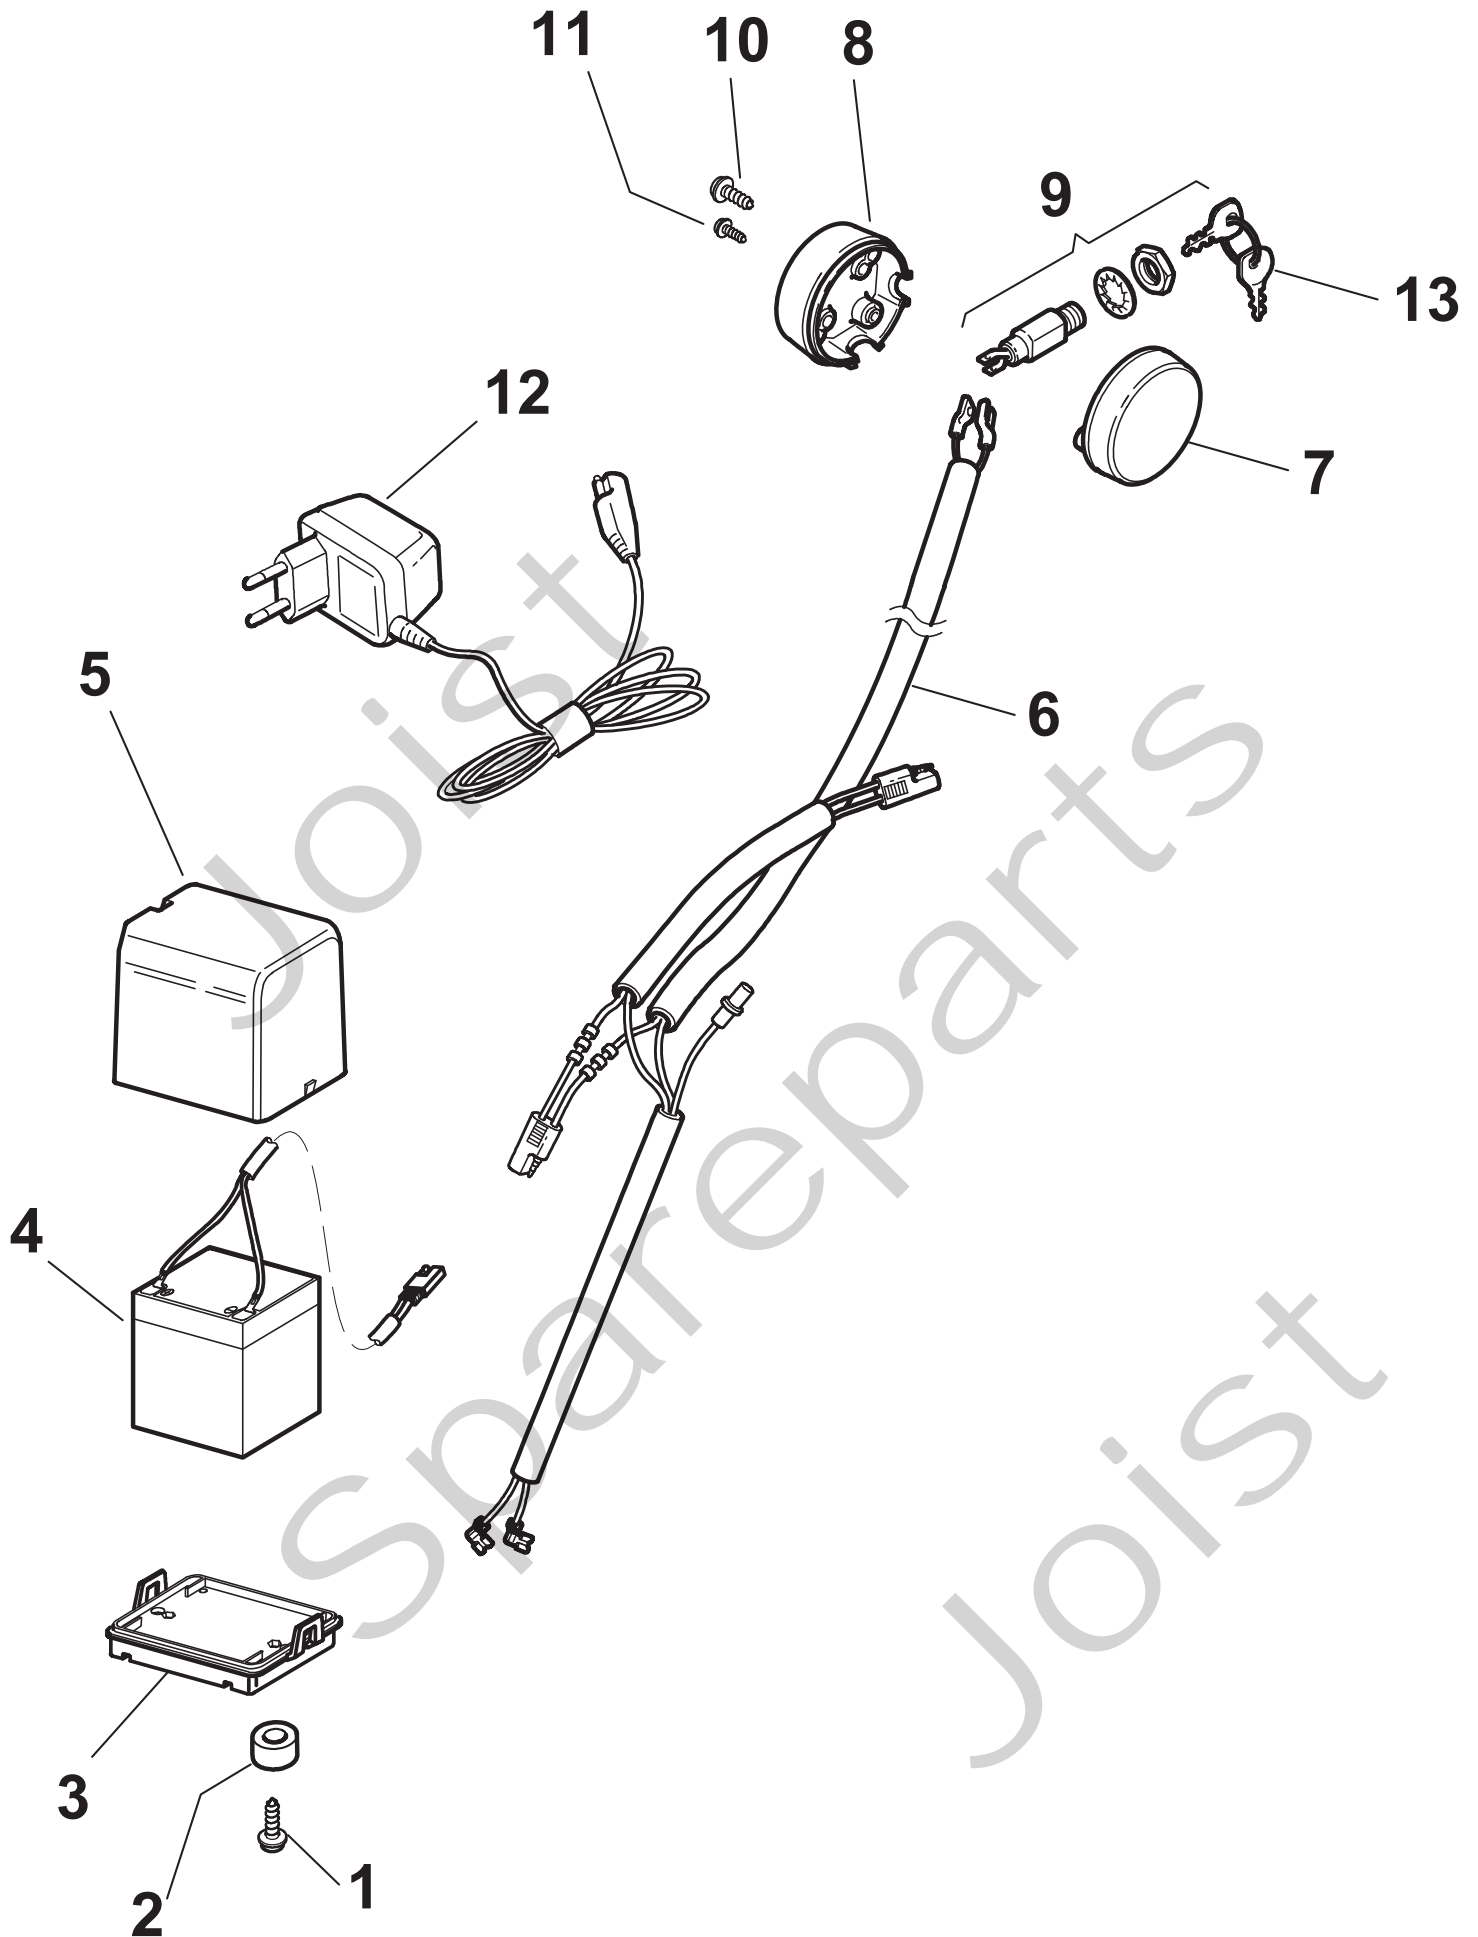

MULTICLIP 50 SE RENTAL B

MULTICLIP 50 SE RENTAL B

Pos. Fig.	Antal Quantity	Art No Part No	Benämning	Description	Anmärkning Notes
1	1	81006367/0	Styre-överdel	Handle, Upper Part Black	
2	1	12727783/0	Skruv	Screw	
3	1	181000618/0	Motorbromswire	Cable, Thread Engine Brake	
4	1	22551640/0	Plåt	Plate	
5	1	12154510/0	Mutter	Nut	
6	1	81003318/1	Reglagebygel	Lever, Engine Brake	
7	2	12154510/0	Mutter	Nut	
8	2	12521330/0	Bricka	Washer	
9	2	22671660/1	Bricka	Washer	
10	2	12727784/0	Skruv	Screw	
11	1	12292100/0	Mutter	Nut	
12	1	12530060/0	Bricka	Elastic Washer	
13	1	22450446/0	Fjäder	Spring	
14	1	22170840/0	Distans	Spacer	
15	1	81003313/0	Reglagebygel-drivning	Lever, Driving	
16	1	12293200/0	Mutter	Nut	
17	1	22399812/0	Knopp	Knob	
18	1	12727791/0	Skruv	Screw	
19	1	381000745/1	Kopplingswire	Cable, Rear Drive	
20	1	12521330/0	Bricka	Washer	
21	1	12154510/0	Mutter	Nut	
22	1	22170843/0	Distans	Spacer	
23	1	22551653/0	Plåt	Plate	
25	1	22170842/0	Distans	Spacer	
26	1	12727786/0	Skruv	Screw	
28	1	22430314/0	Fjäder	Spring	
29	1	81004405/0	Panel	Dash Board	
30	1	12154510/0	Mutter	Nut	
31	1	12727792/0	Skruv	Screw	
32	1	12154510/0	Mutter	Nut	
33	1	22500050/0	Glidblock	Shoe	
34	1	22524342/0	Stift	Pin	
35	1	12604897/0	Bricka	Washer	

MULTICLIP 50 SE RENTAL B

Pos. Fig.	Antal Quantity	Art No Part No	Benämning	Description	Anmärkning Notes
1	1	12291000/0	Mutter	Nut	
2	1	12581500/0	Stift	Grower	
3	1	22171005/0	Distans	Spacer	
4	1	12521360/0	Bricka	Washer	
5	1	12508100/0	Rivet	Spring Washer	
6	1	81007279/1	Gasarm	Lever, Throttle	
7	1	81007080/0	Gaswire	Throttle Cable	
8	1	12815000/0	Skruv	Screw	
9	1	14356703/0	Dekal	Label	