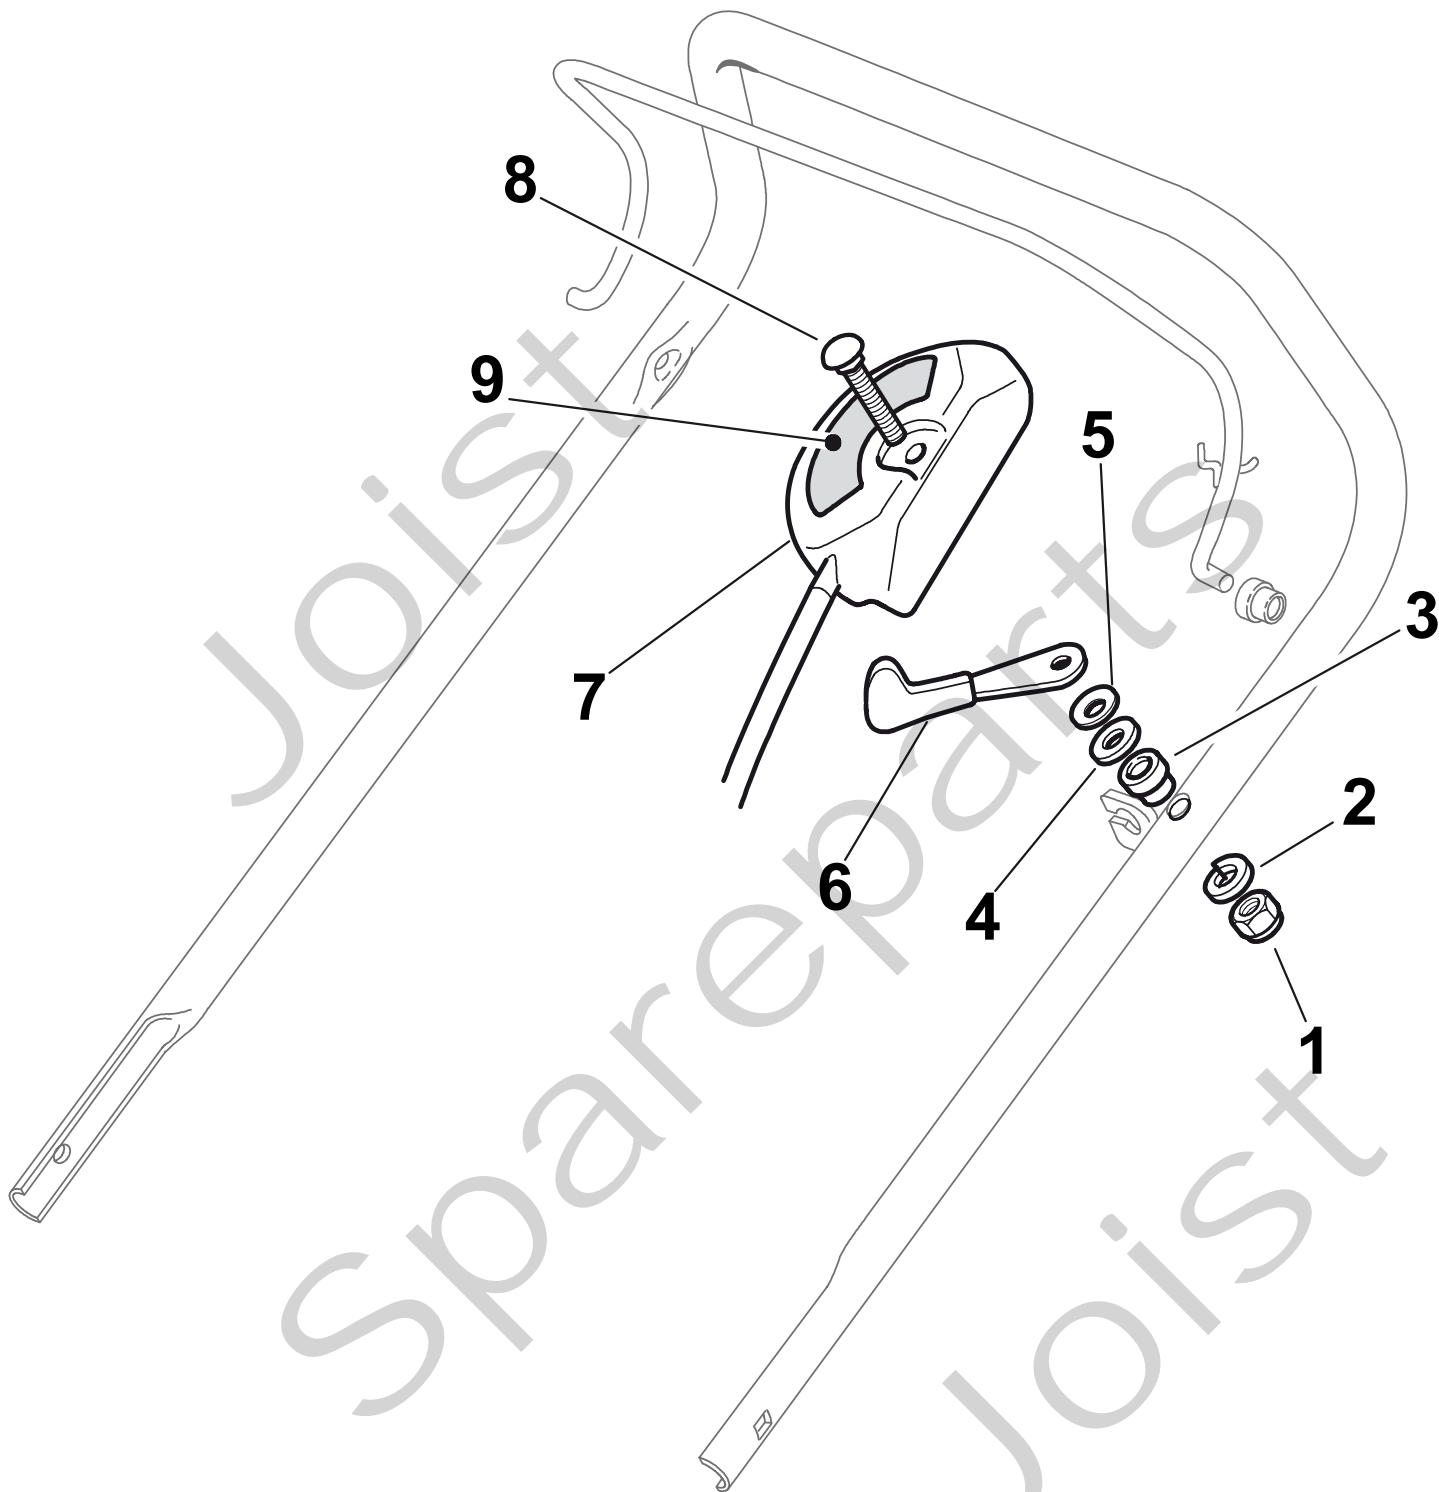

MULTICLIP 50 SE RENTAL B

MULTICLIP 50 SE RENTAL B

Pos. Fig.	Antal Quantity	Art No Part No	Benämning	Description	Anmärkning Notes
1	1	81006377/0	Styre-underdel, hö	Right Handle, Lower Part Black	
2	4	18566114/0	Plugg	Cap	
3	6	12819100/0	Skruv	Screw	
4	6	12155000/0	Mutter	Nut	
5	6	18203854/0	Tätningshylsa	Protection	
6	1	381006379/0	Styre-underdel, vä	Left Handle, Lower Part Black	
7	4	12793102/0	Skruv	Screw	
8	1	81006365/0	Styre-mellandel	Handle, Middle Part Black	
9	4	12155000/0	Mutter	Nut	
10	2	12523060/0	Bricka	Washer	
11	1	12523080/0	Bricka	Washer	
12	1	22399813/0	Knopp	Knob	

MULTICLIP 50 SE RENTAL B

MULTICLIP 50 SE RENTAL B

Pos. Fig.	Antal Quantity	Art No Part No	Benämning	Description	Anmärkning Notes
1	1	81006367/0	Styre-överdel	Handle, Upper Part Black	
2	1	12727783/0	Skruv	Screw	
3	1	181000618/0	Motorbromswire	Cable, Thread Engine Brake	
4	1	22551640/0	Plåt	Plate	
5	1	12154510/0	Mutter	Nut	
6	1	81003318/1	Reglagebygel	Lever, Engine Brake	
7	2	12154510/0	Mutter	Nut	
8	2	12521330/0	Bricka	Washer	
9	2	22671660/1	Bricka	Washer	
10	2	12727784/0	Skruv	Screw	
11	1	12292100/0	Mutter	Nut	
12	1	12530060/0	Bricka	Elastic Washer	
13	1	22450446/0	Fjäder	Spring	
14	1	22170840/0	Distans	Spacer	
15	1	81003313/0	Reglagebygel-drivning	Lever, Driving	
16	1	12293200/0	Mutter	Nut	
17	1	22399812/0	Knopp	Knob	
18	1	12727791/0	Skruv	Screw	
19	1	381000745/1	Kopplingswire	Cable, Rear Drive	
20	1	12521330/0	Bricka	Washer	
21	1	12154510/0	Mutter	Nut	
22	1	22170843/0	Distans	Spacer	
23	1	22551653/0	Plåt	Plate	
25	1	22170842/0	Distans	Spacer	
26	1	12727786/0	Skruv	Screw	
28	1	22430314/0	Fjäder	Spring	
29	1	81004405/0	Panel	Dash Board	
30	1	12154510/0	Mutter	Nut	
31	1	12727792/0	Skruv	Screw	
32	1	12154510/0	Mutter	Nut	
33	1	22500050/0	Glidblock	Shoe	
34	1	22524342/0	Stift	Pin	
35	1	12604897/0	Bricka	Washer	