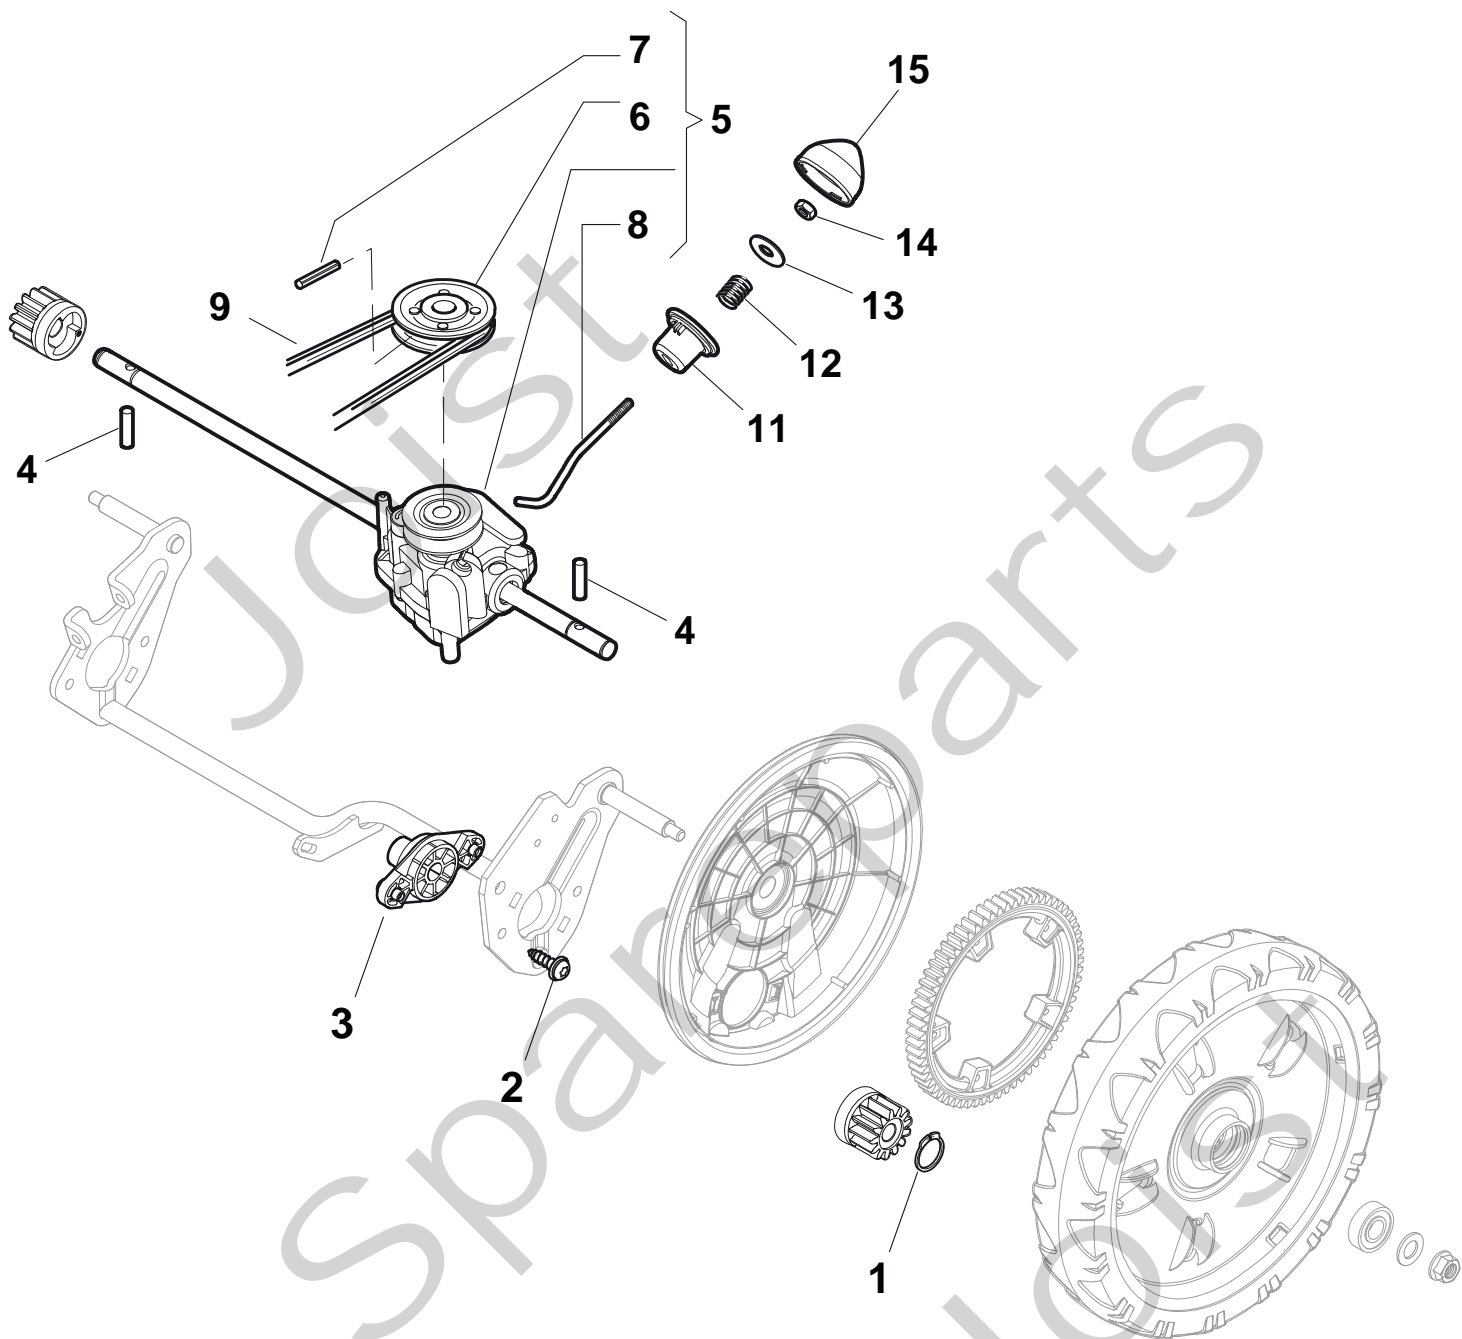

COMBI 53 SQ BW B

Pos. Fig.	Antal Quantity	Art No Part No	Benämning	Description	Anmärkning Notes
1	2	12608600/0	Seeger	Seeger	
2	4	112728697/0	Skruv	Screw	
3	2	322042063/0	Bussning	Bush	
4	2	22753000/0	Stift	Pin	
5	1	81003092/0	Transmission	Gear Box	
6	1	22601904/0	Remskiva	Pulley	
7	1	12645700/0	Stift	Pin	
8	1	22033283/0	Justerstång	Adjustment Rod	
9	1	35063902/0	Drivrem Z 29,5	Belt Z 29.5	
11	1	22041957/1	Bussning	Bush	
12	1	22450063/0	Fjäder	Spring	
13	1	22680009/0	Bricka	Washer	
14	1	12154510/0	Mutter	Nut	
15	1	22110230/0	Huvstöd	Cap