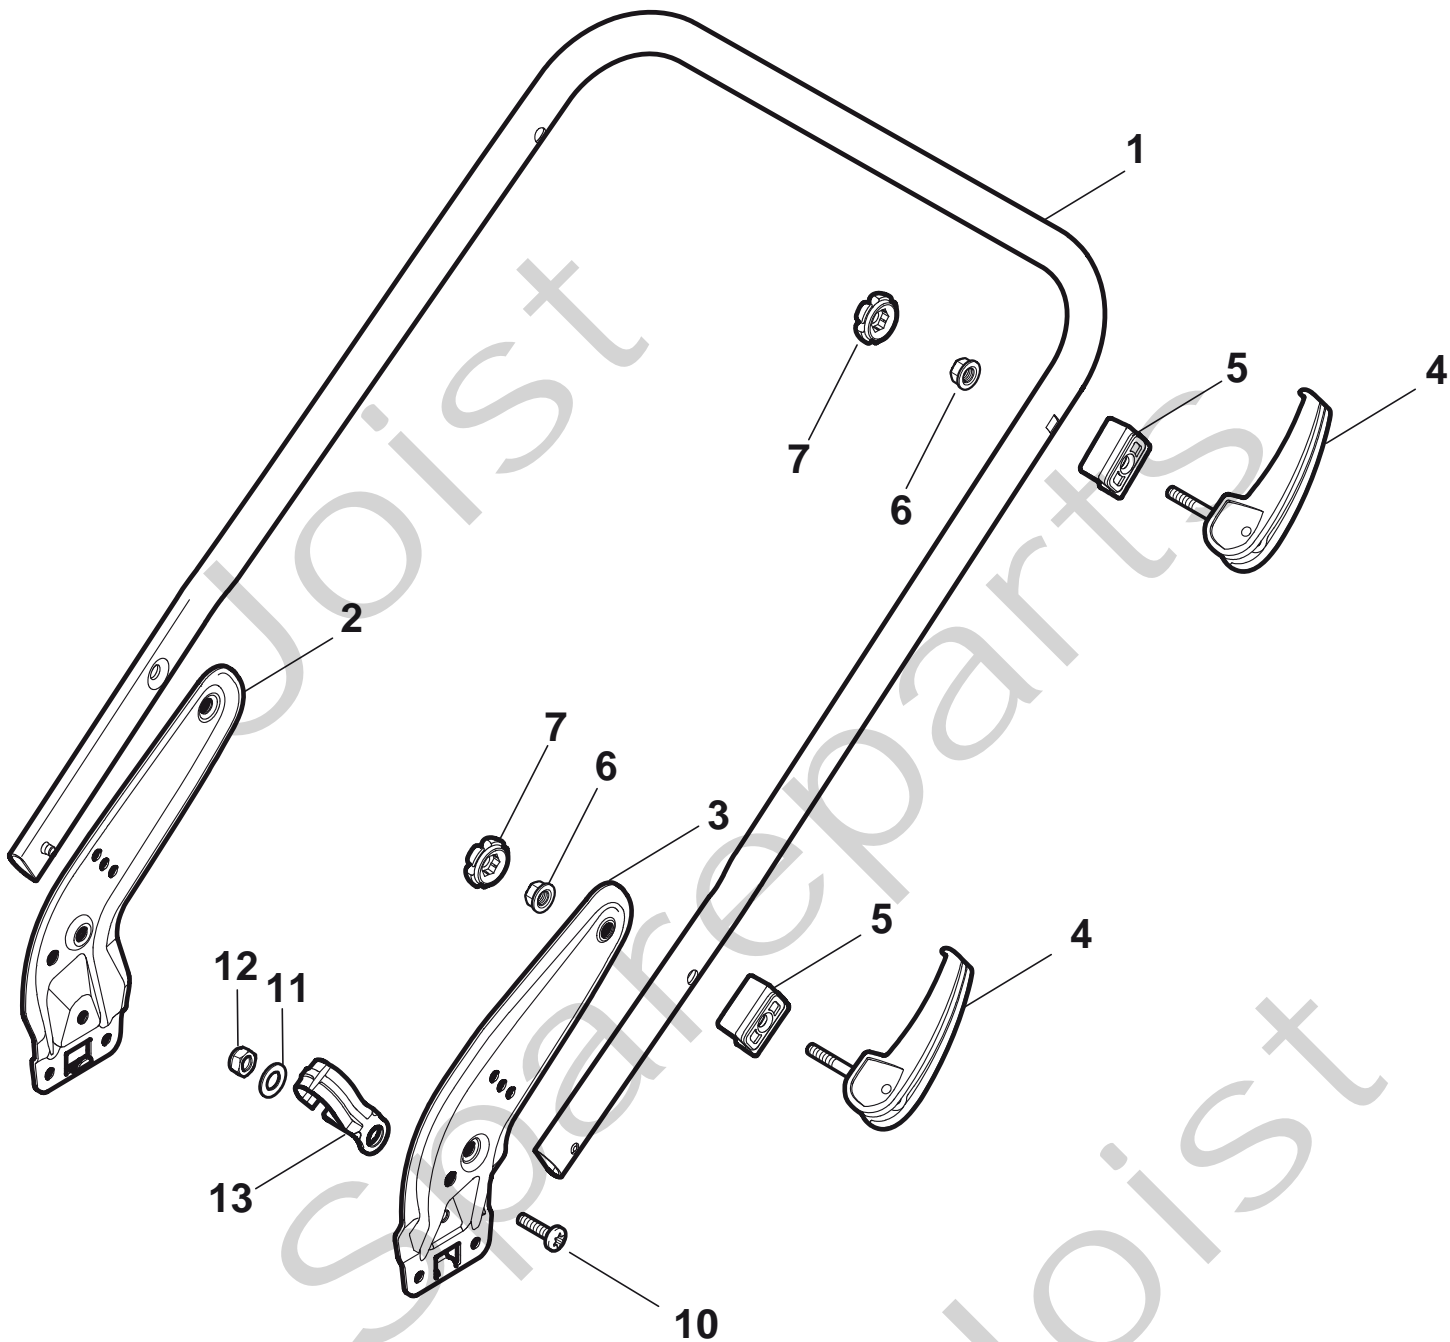

COMBI 53 SQ BW B

Pos. Fig.	Antal Quantity	Art No Part No	Benämning	Description	Anmärkning Notes
1	1	381006719/0	Styre-underdel	Handle, Lower Part	
2	1	381005149/0	Fäste-hö	Bracket, R	
3	1	381005151/0	Fäste-vä	Bracket, L	
4	4	381003253/0	Handtag	Handle	
5	4	322680016/0	Fäste	Support	
6	4	22131750/0	Mutter	Nut	
7	4	322399835/0	Knopp	Knob	
10	2	12760605/0	Skruv	Screw	
11	2	25038002/1	Bussning	Bush	
12	2	12155000/0	Mutter	Nut	
13	1	322192156/0	Kabelhållare	Fair Led