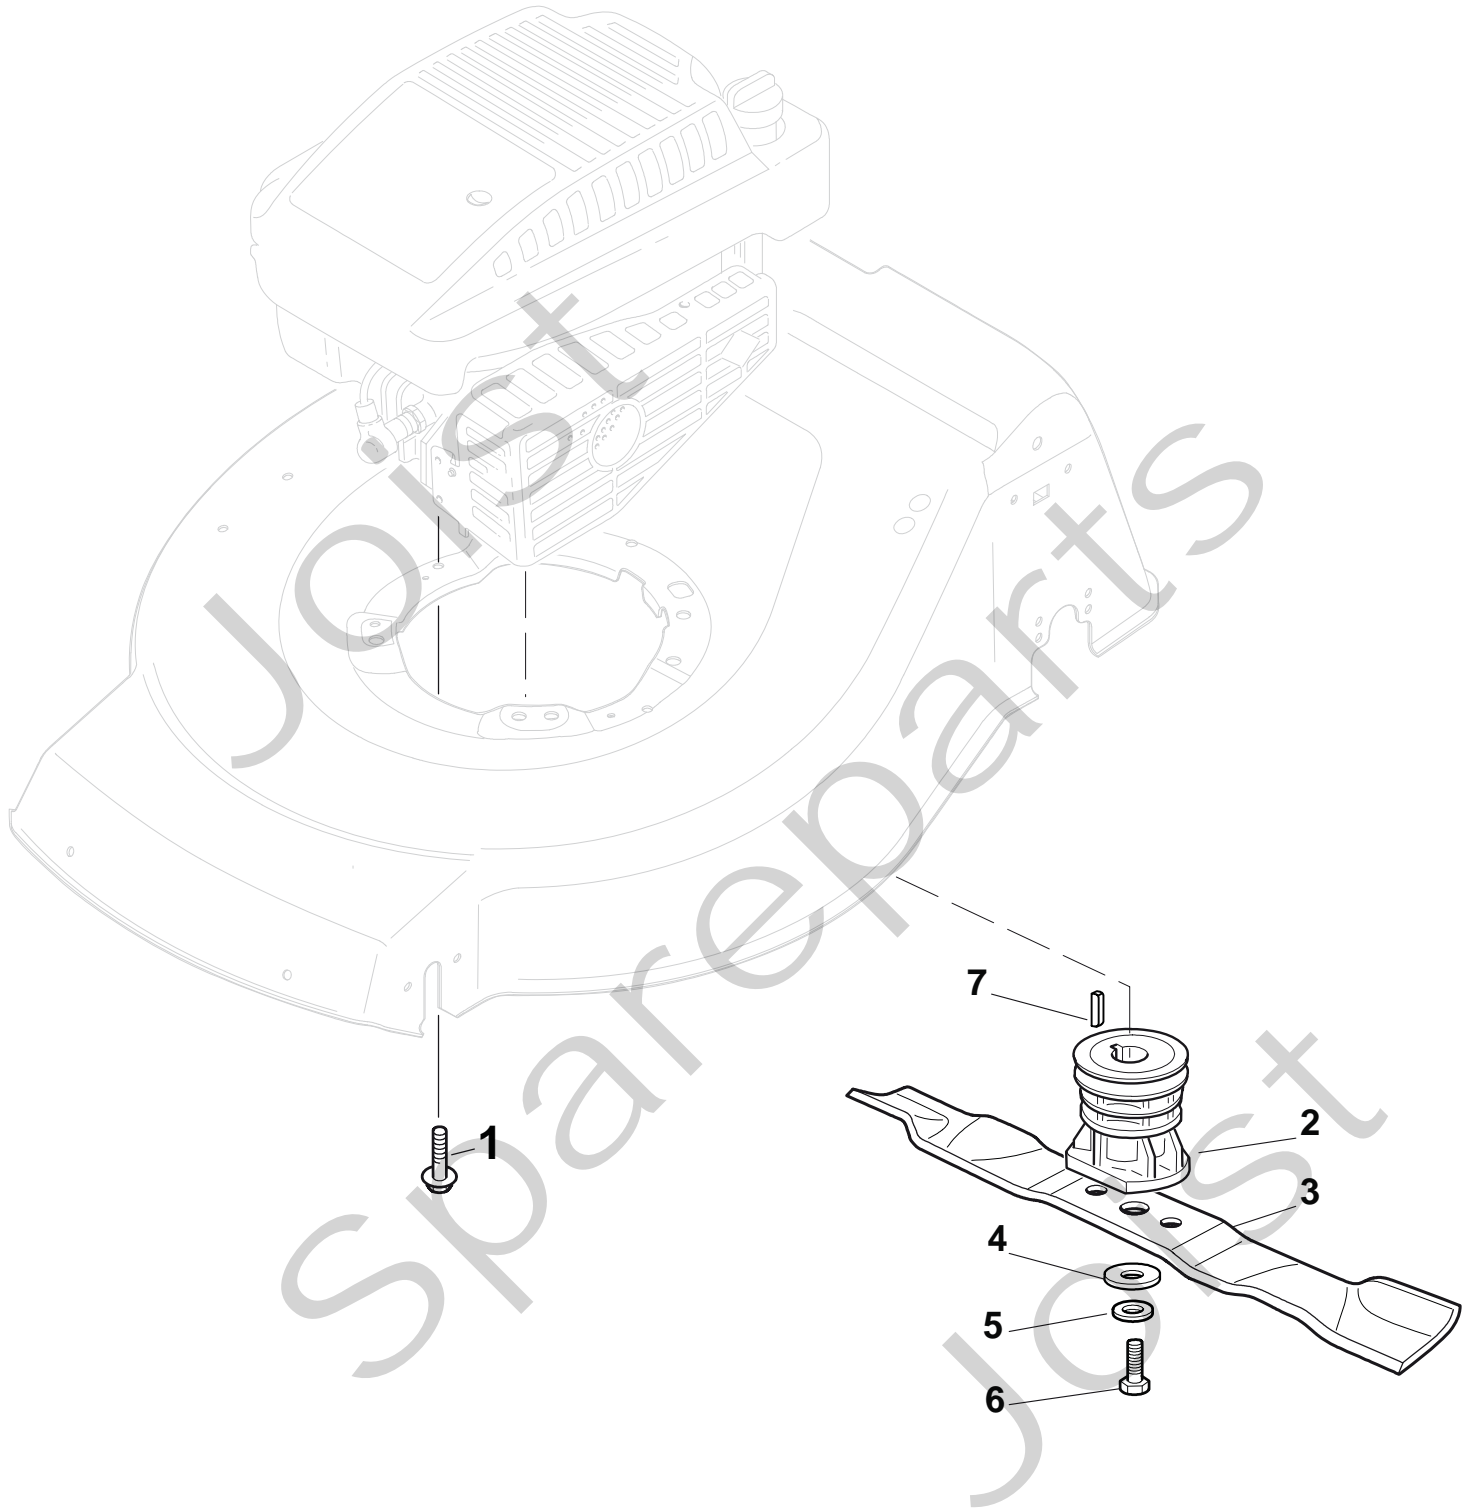

COMBI 53 SQ BW B

Pos. Fig.	Antal Quantity	Art No Part No	Benämning	Description	Anmärkning Notes
1	3	112735108/1	Skruv	Screw	
2	1	122465607/3	Fläkt Ø 22.2	Hub With Pulley, Crankshaft Ø 22.2	
3	1	81004381/1	Kniv	Blade Standard	
4	1	22160400/0	Dammskydd	Dust Cover	
5	1	12523080/0	Bricka	Washer	
6	1	12735698/0	Skruv	Screw	
7	1	12139100/0	Kil	Feather, Crankshaft Ø 22.2