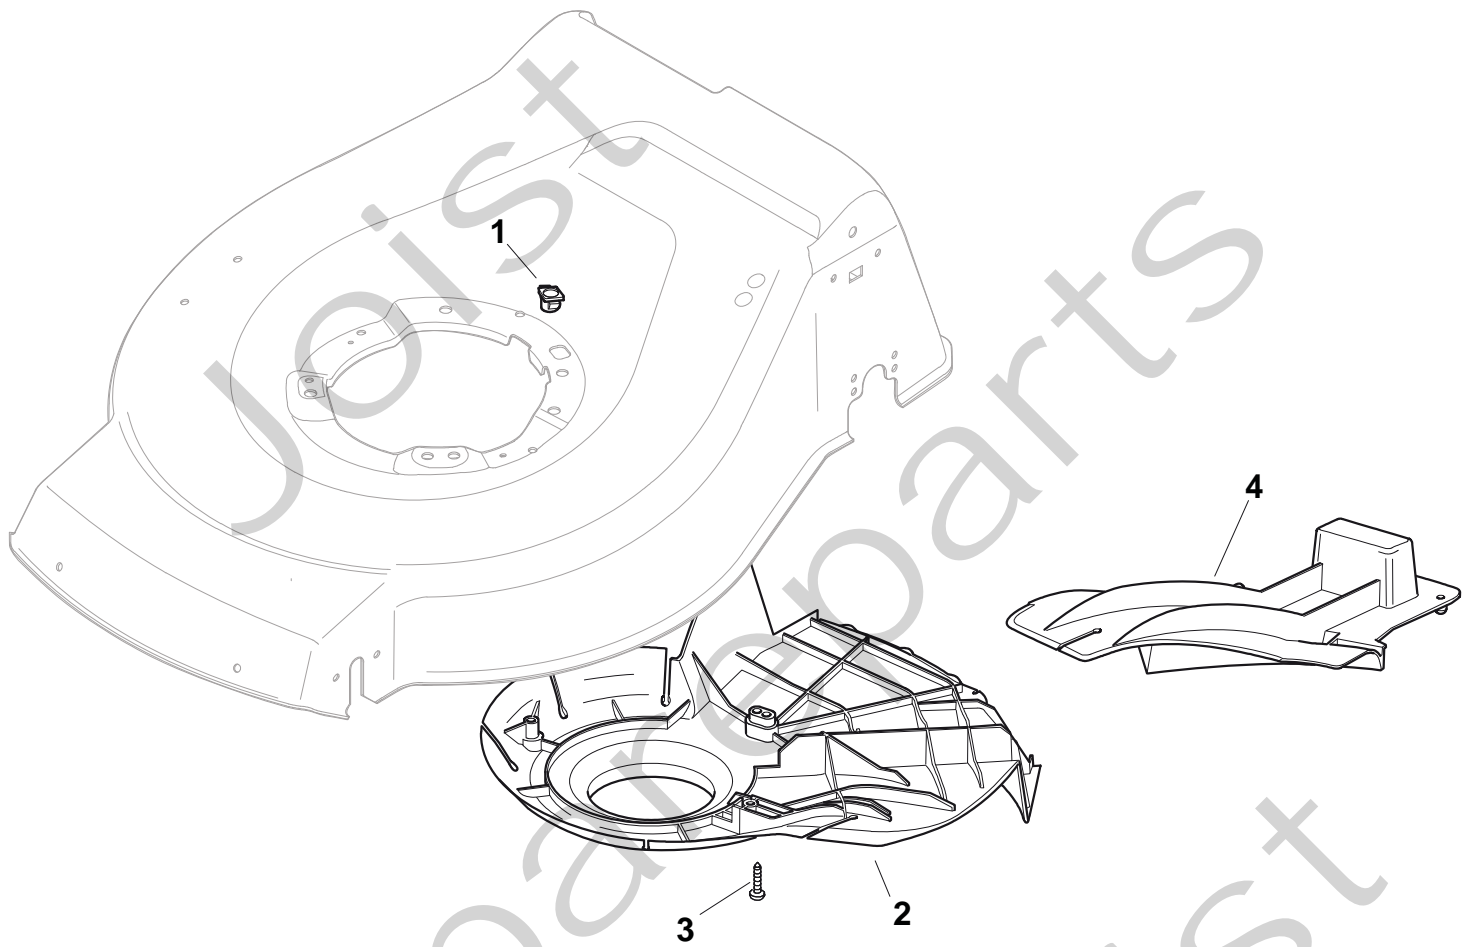

COMBI 53 SQ BW B

Pos. Fig.	Antal Quantity	Art No Part No	Benämning	Description	Anmärkning Notes
1	1	22291150/0	Handtag	Rubber Insert	
2	1	322060197/2	Remskydd	Protection, Belt	
3	3	12728530/0	Skruv	Screw	
4	1	22140222/0	Deflektor	Deflector