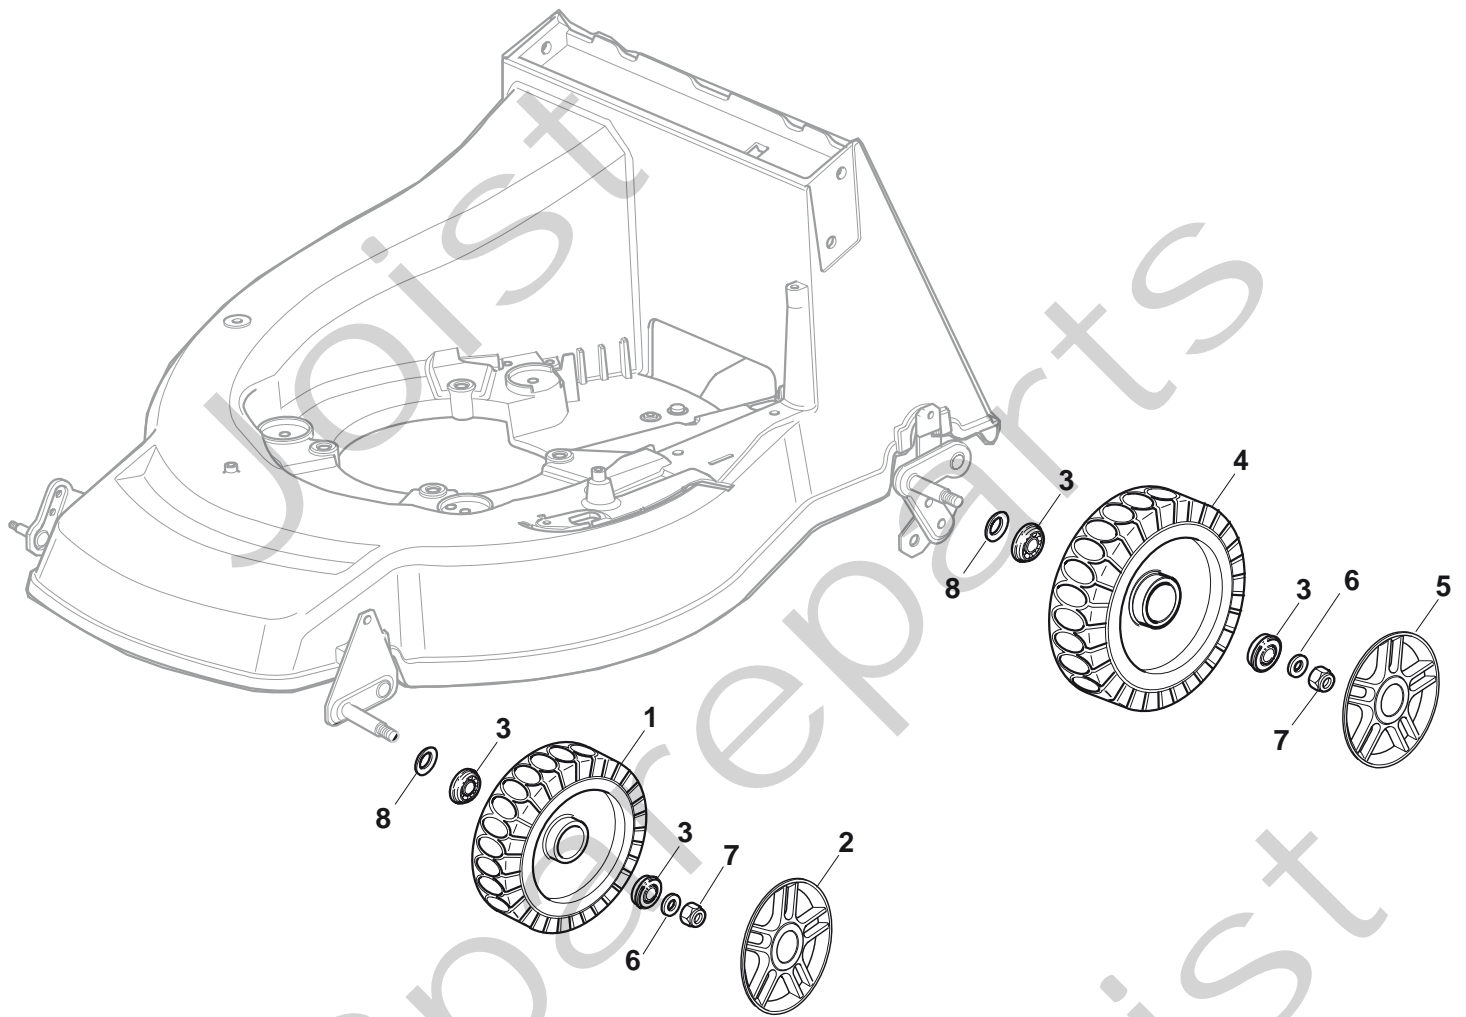

TURBO POWER 50 S B

TURBO POWER 50 S B

Pos. Fig.	Antal Quantity	Art No Part No	Benämning	Description	Anmärkning Notes
1	2	12608600/0	Seeger	Seeger	
2	1	22570120/1	Drev vä	Pinion L	
3	2	22120105/1	Navkapsel	Ring Gear	
4	2	22600091/1	Hjulskydd	Protection, Wheel	
5	1	22570110/1	Drev hö	Pinion R	
6	2	12608600/0	Seeger	Seeger	
7	2	19216035/0	Låsring	Bearing	
8	1	81002811/0	Hjulaxel-bakre	Axle, Rear Wheels	
9	2	22753000/0	Stift	Pin	
11	1	22601909/0	Remskiva	Pulley	
12	1	12645705/0	Stift	Pin	
13	1	22033281/0	Hållare	Adjustment Rod	
14	1	22041957/1	Bussning	Bush	
15	1	22450063/0	Fjäder	Spring	
16	1	22680009/0	Bricka	Washer	
17	1	12154510/0	Mutter	Nut	
18	1	22110230/0	Huvstöd	Cap	
19	1	35064195/0	Drivrem Z 33	Belt Z 33	

TURBO POWER 50 S B

TURBO POWER 50 S B

Pos. Fig.	Antal Quantity	Art No Part No	Benämning	Description	Anmärkning Notes
1	2	81007317/0	Hjul Ø 170	Wheel Ø 170	
2	2	22110491/0	Navkapsel-grå	Hub Cap Grey	
3	8	22122200/0	Panel	Bearing	
4	2	81007318/1	Hjul Ø 210	Wheel Ø 210	
5	2	22110492/0	Navkapsel-grå	Hub Cap Grey	
6	4	12521350/0	Bricka	Washer	
7	4	12155000/0	Mutter	Nut	
8	4	12530150/0	Bricka	Elastic Washer	