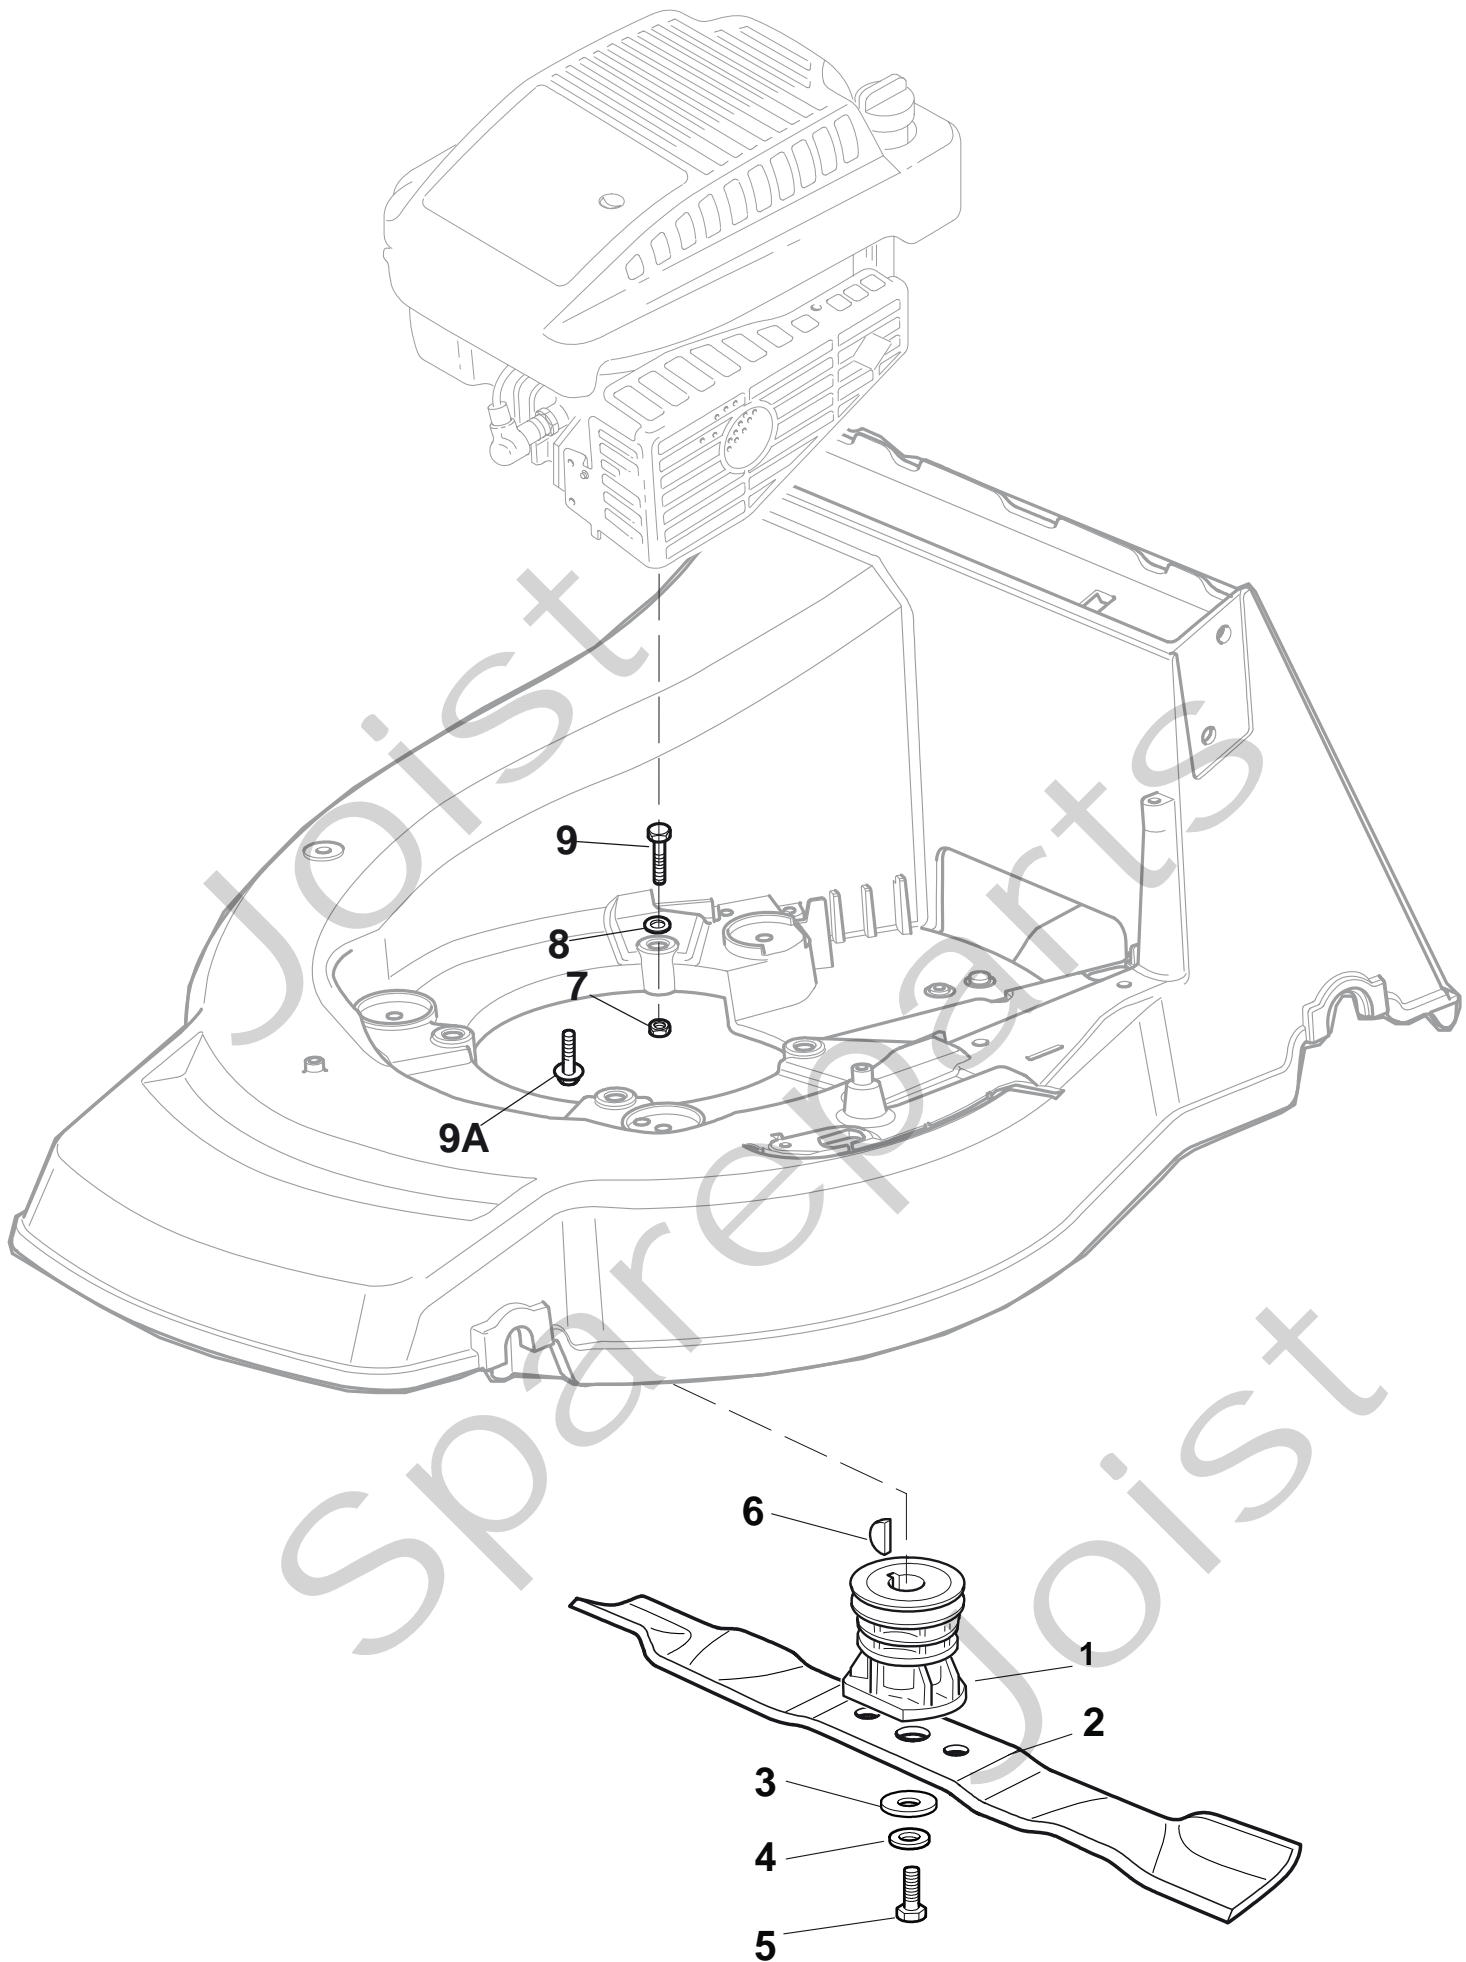

TURBO POWER 50 S B

TURBO POWER 50 S B

Pos. Fig.	Antal Quantity	Art No Part No	Benämning	Description	Anmärkning Notes
1	2	12608600/0	Seeger	Seeger	
2	1	22570120/1	Drev vä	Pinion L	
3	2	22120105/1	Navkapsel	Ring Gear	
4	2	22600091/1	Hjulskydd	Protection, Wheel	
5	1	22570110/1	Drev hö	Pinion R	
6	2	12608600/0	Seeger	Seeger	
7	2	19216035/0	Låsring	Bearing	
8	1	81002811/0	Hjulaxel-bakre	Axle, Rear Wheels	
9	2	22753000/0	Stift	Pin	
11	1	22601909/0	Remskiva	Pulley	
12	1	12645705/0	Stift	Pin	
13	1	22033281/0	Hållare	Adjustment Rod	
14	1	22041957/1	Bussning	Bush	
15	1	22450063/0	Fjäder	Spring	
16	1	22680009/0	Bricka	Washer	
17	1	12154510/0	Mutter	Nut	
18	1	22110230/0	Huvstöd	Cap	
19	1	35064195/0	Drivrem Z 33	Belt Z 33	

TURBO POWER 50 S B

TURBO POWER 50 S B

Pos. Fig.	Antal Quantity	Art No Part No	Benämning	Description	Anmärkning Notes
1	2	81007317/0	Hjul Ø 170	Wheel Ø 170	
2	2	22110491/0	Navkapsel-grå	Hub Cap Grey	
3	8	22122200/0	Panel	Bearing	
4	2	81007318/1	Hjul Ø 210	Wheel Ø 210	
5	2	22110492/0	Navkapsel-grå	Hub Cap Grey	
6	4	12521350/0	Bricka	Washer	
7	4	12155000/0	Mutter	Nut	
8	4	12530150/0	Bricka	Elastic Washer	