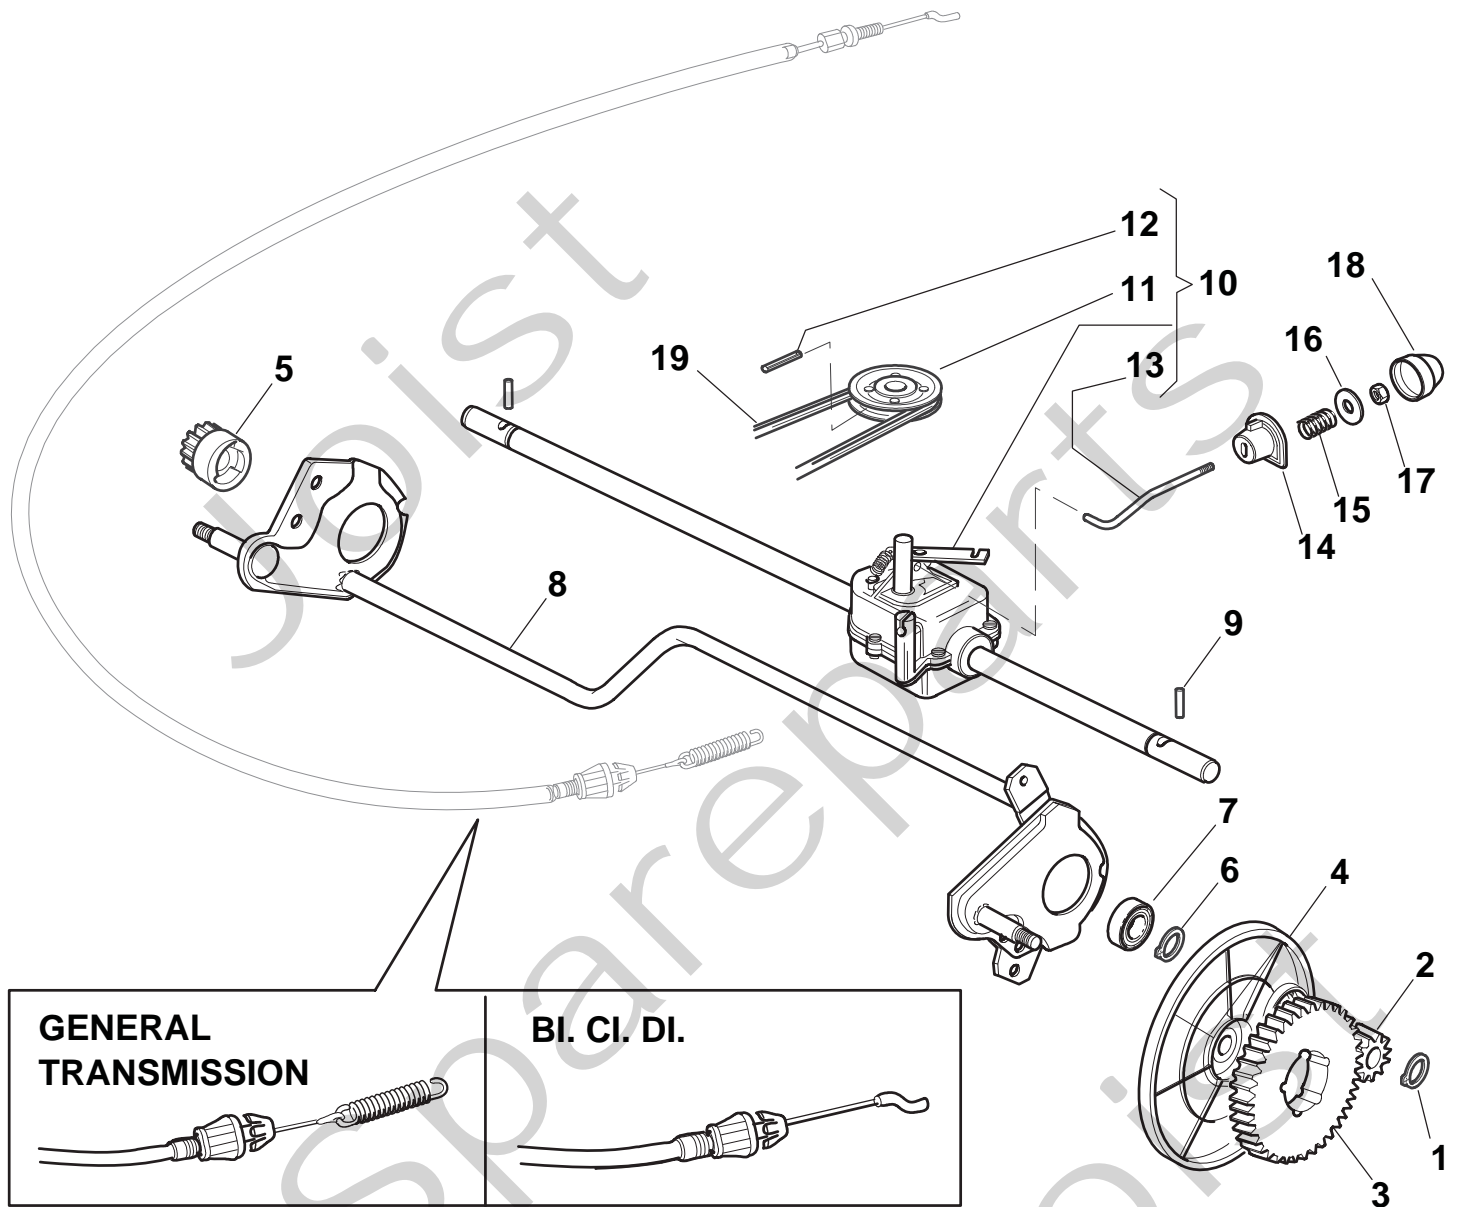

TURBO POWER 50 S B

TURBO POWER 50 S B

Pos. Fig.	Antal Quantity	Art No Part No	Benämning	Description	Anmärkning Notes
1	2	12608600/0	Seeger	Seeger	
2	1	22570120/1	Drev vä	Pinion L	
3	2	22120105/1	Navkapsel	Ring Gear	
4	2	22600091/1	Hjulskydd	Protection, Wheel	
5	1	22570110/1	Drev hö	Pinion R	
6	2	12608600/0	Seeger	Seeger	
7	2	19216035/0	Låsring	Bearing	
8	1	81002811/0	Hjulaxel-bakre	Axle, Rear Wheels	
9	2	22753000/0	Stift	Pin	
11	1	22601909/0	Remskiva	Pulley	
12	1	12645705/0	Stift	Pin	
13	1	22033281/0	Hållare	Adjustment Rod	
14	1	22041957/1	Bussning	Bush	
15	1	22450063/0	Fjäder	Spring	
16	1	22680009/0	Bricka	Washer	
17	1	12154510/0	Mutter	Nut	
18	1	22110230/0	Huvstöd	Cap	
19	1	35064195/0	Drivrem Z 33	Belt Z 33