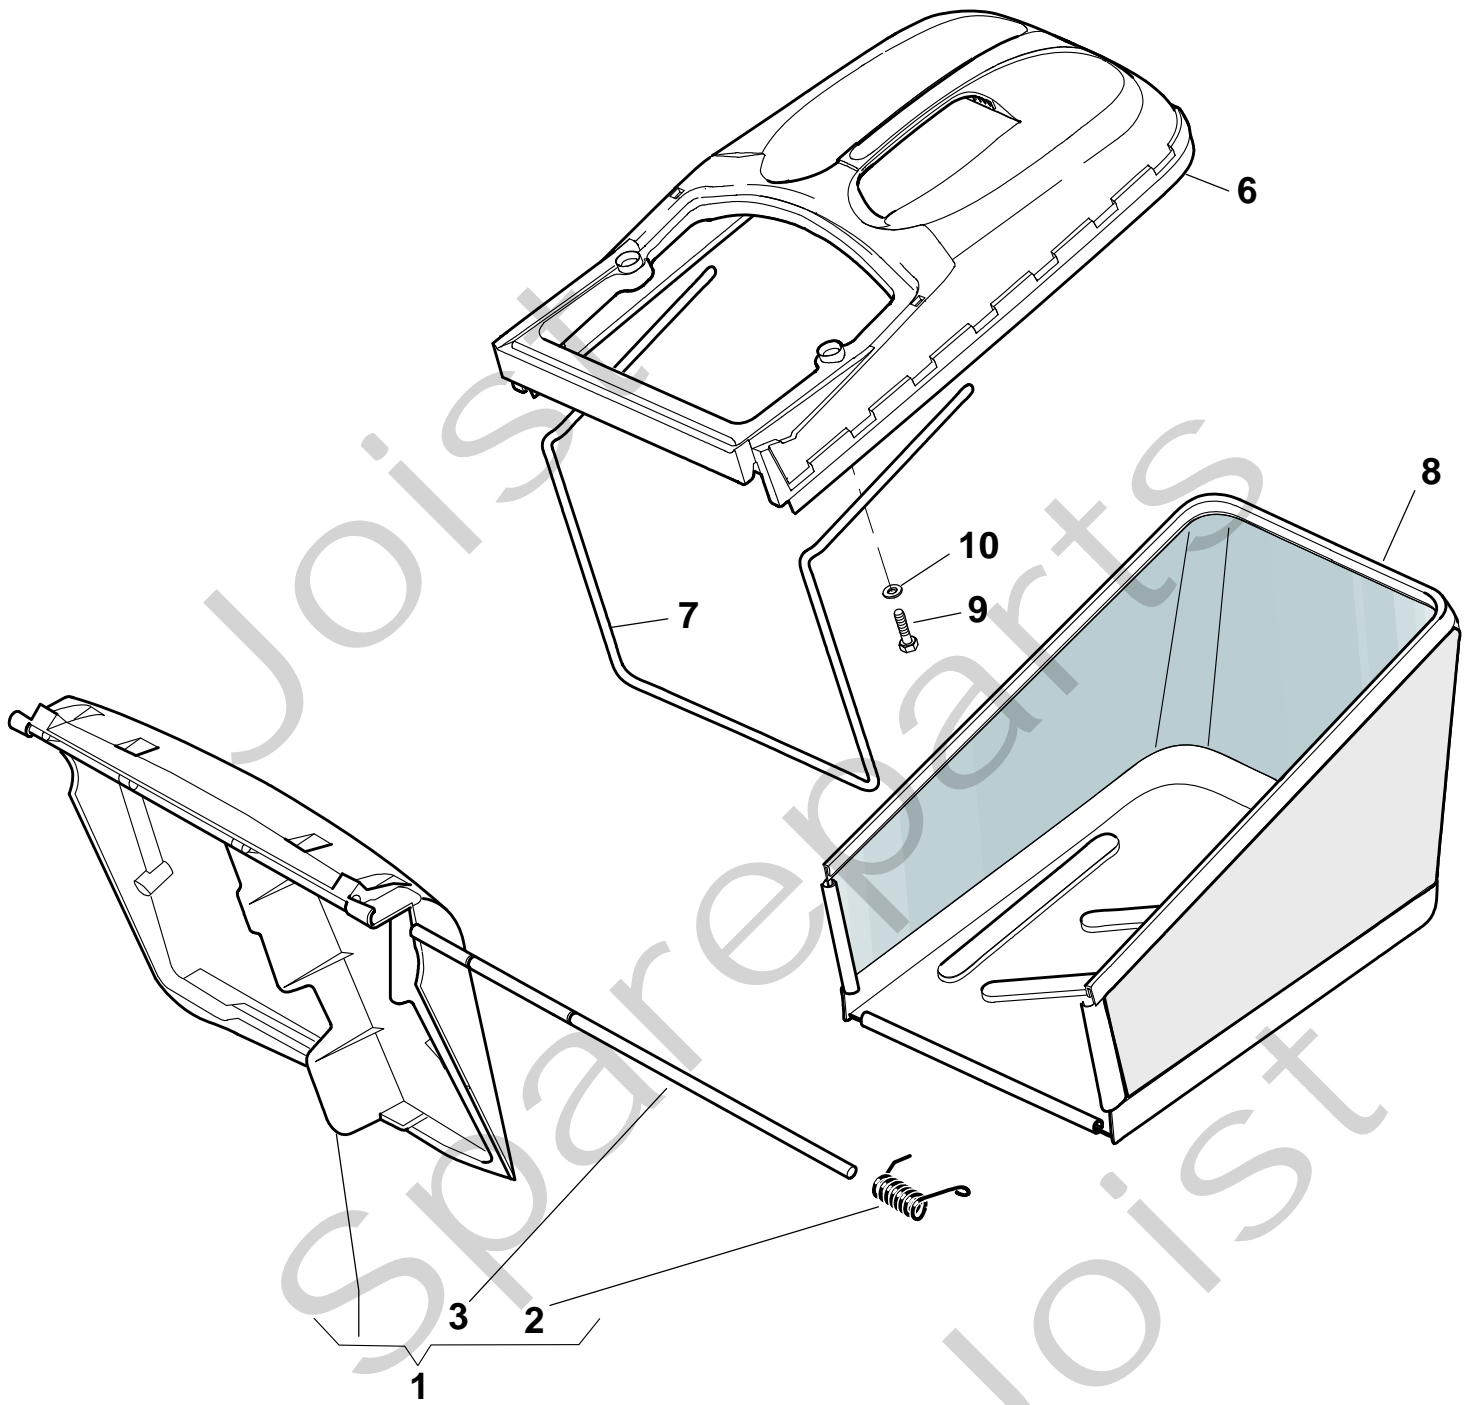

TURBO POWER 50 S B

TURBO POWER 50 S B

Pos. Fig.	Antal Quantity	Art No Part No	Benämning	Description	Anmärkning Notes
1	1	381008050/0	Lucka	Stone-Guard	
2	1	22451000/0	Fjäder	Spring	
3	1	22517857/0	Stift	Pin	
6	1	22486102/0	Uppsamlare-överdel	Grass-Box, Upper	
7	1	22608526/0	Trådbygel	Stiffening Lower	
8	1	81002212/0	Uppsamlingsäck	Box, Fabric	
9	2	12728680/0	Skruv	Screw	
10	2	12523050/0	Bricka	Washer (Hydro)