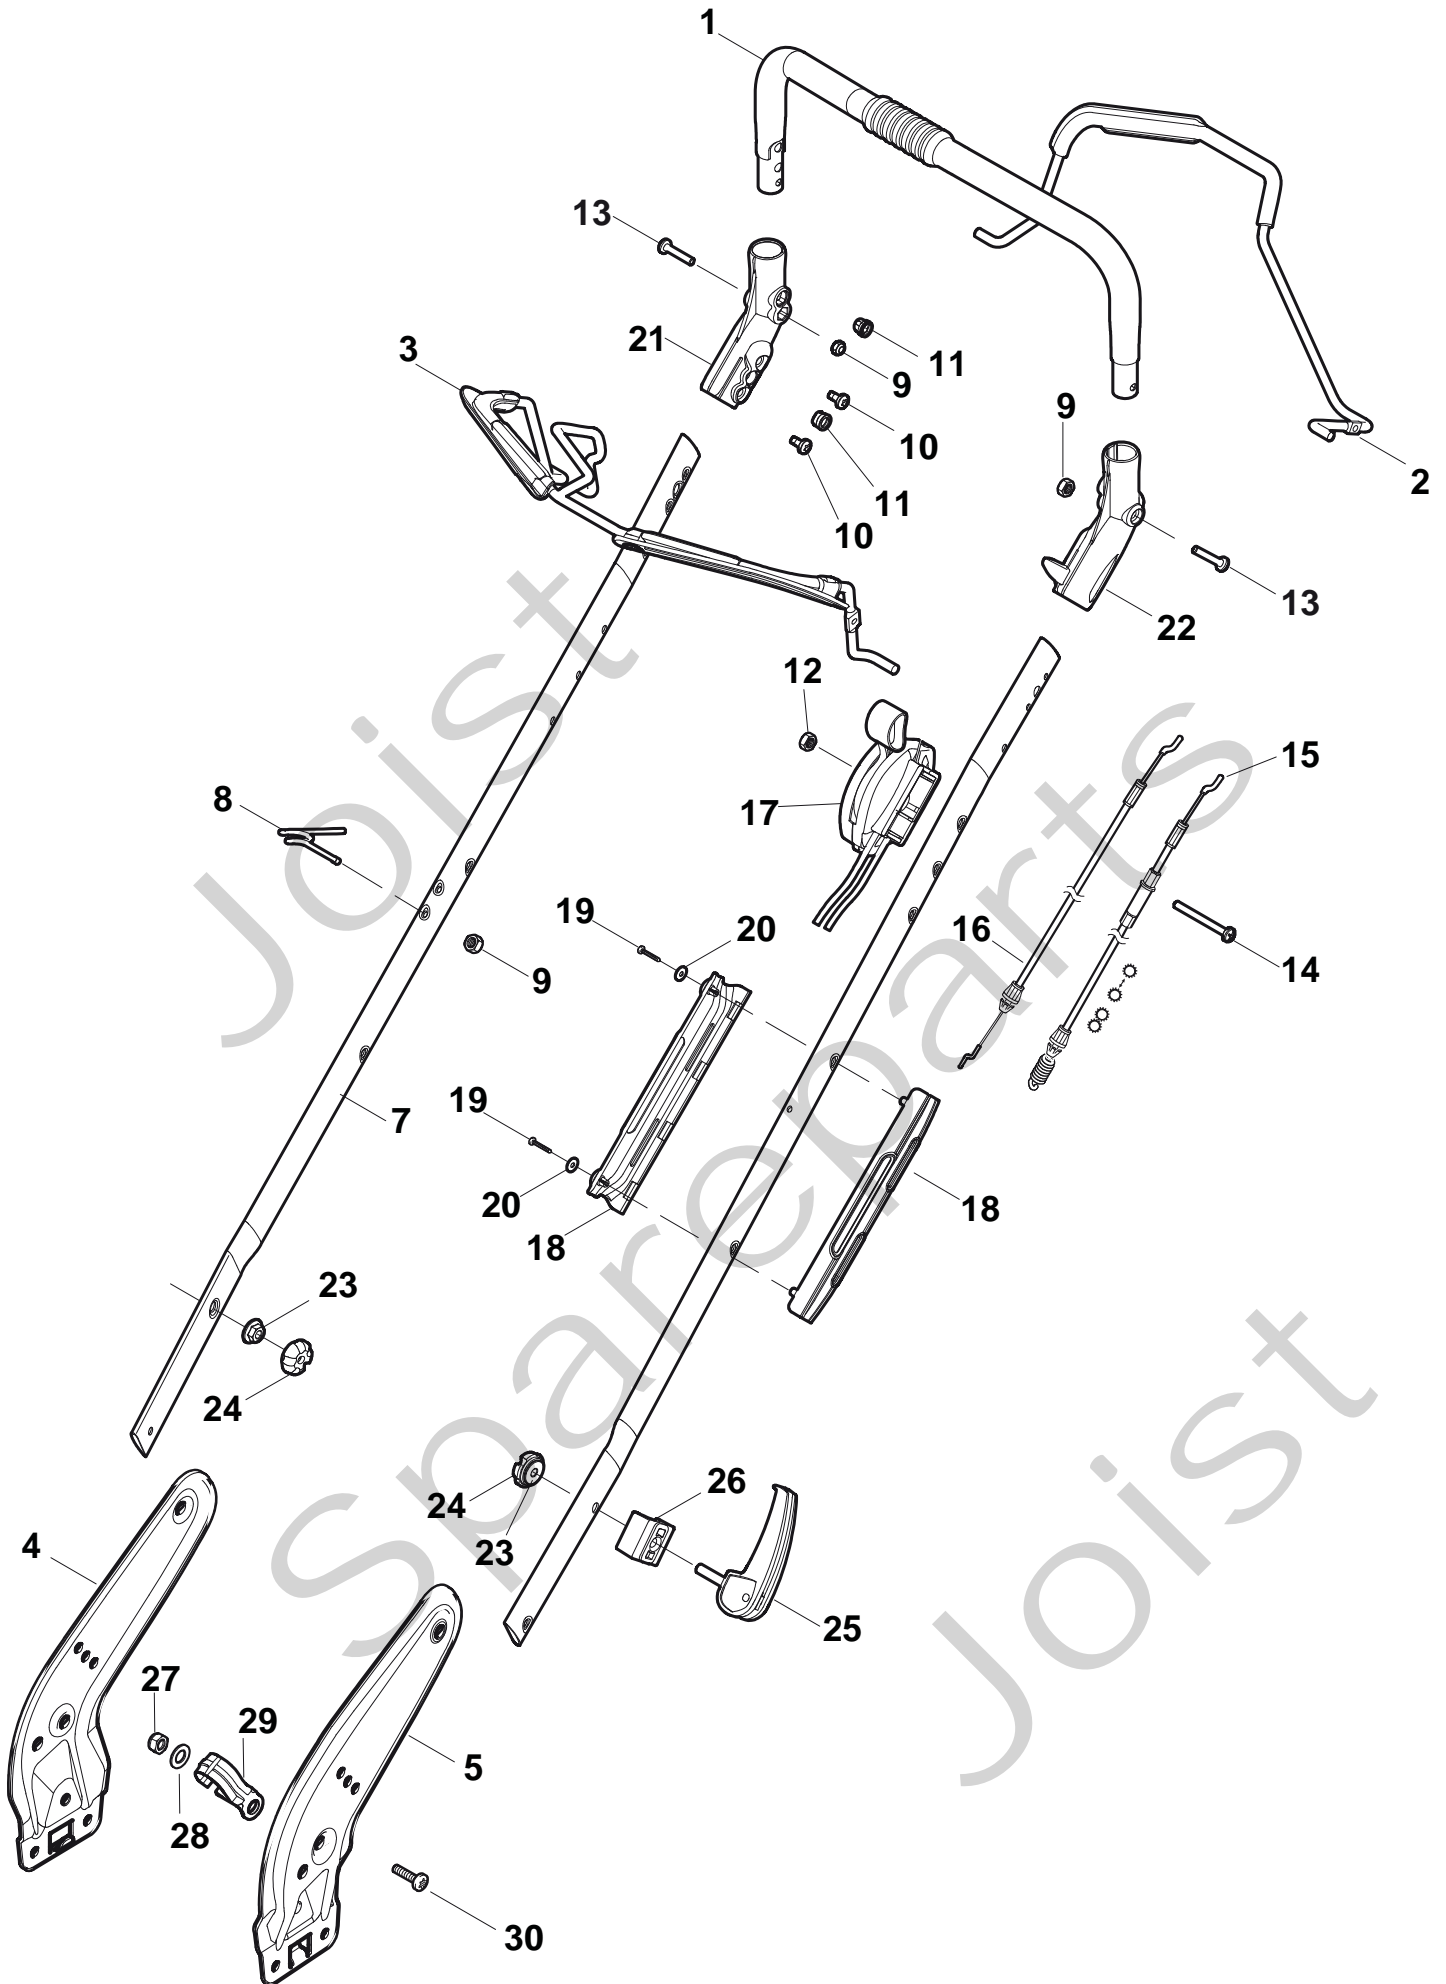

TURBO 53 S BW PLUS H

TURBO 53 S BW PLUS H

Pos. Fig.	Antal Quantity	Art No Part No	Benämning	Description	Anmärkning Notes
1	1	381006670/2	Handtag	Handgrip	
2	1	381003349/0	Reglagebygel-drivning	Lever, Driving	
3	1	381003344/0	Reglagebygel	Lever, Engine Brake	
4	1	381005149/0	Fäste-hö	Bracket, R	
5	1	381005151/0	Fäste-vä	Bracket, L	
7	1	381006773/0	Styre	Handle Black	
8	1	22430309/0	Fjäder	Guide Spring	
9	2	12154330/0	Mutter	Nut	
10	4	112735662/1	Skruv	Screw	
11	4	322041967/0	Bussning	Bush	
12	3	12154510/0	Mutter	Nut	
13	2	112728721/0	Skruv	Screw	
14	1	12727786/0	Skruv	Screw	
15	1	181030074/0	Motorbromswire	Cable, Thread Eng. Brake	
16	1	381030067/0	Kopplingswire	Cable, Rear Drive	
17	1	181005512/0	Gaswire	Throttle Cable	
18	1	322806644/0	Skydd	Protection	
19	2	12727812/0	Skruv	Screw	
20	2	112523000/1	Bricka	Washer	
21	1	322488301/0	Stöd-hö	Support, R	
22	1	322488303/0	Stöd-vä	Support, L	
23	2	112154220/0	Mutter	Nut	
24	2	322399835/0	Knopp	Knob	
25	2	381003253/0	Handtag	Handle	
26	2	322680017/0	Stöd	Support	
27	1	12155000/0	Mutter	Nut	
28	1	25038002/1	Bussning	Bush	
29	1	322192156/0	Kabelhållare	Fair Led	
30	1	12760605/0	Skruv	Screw