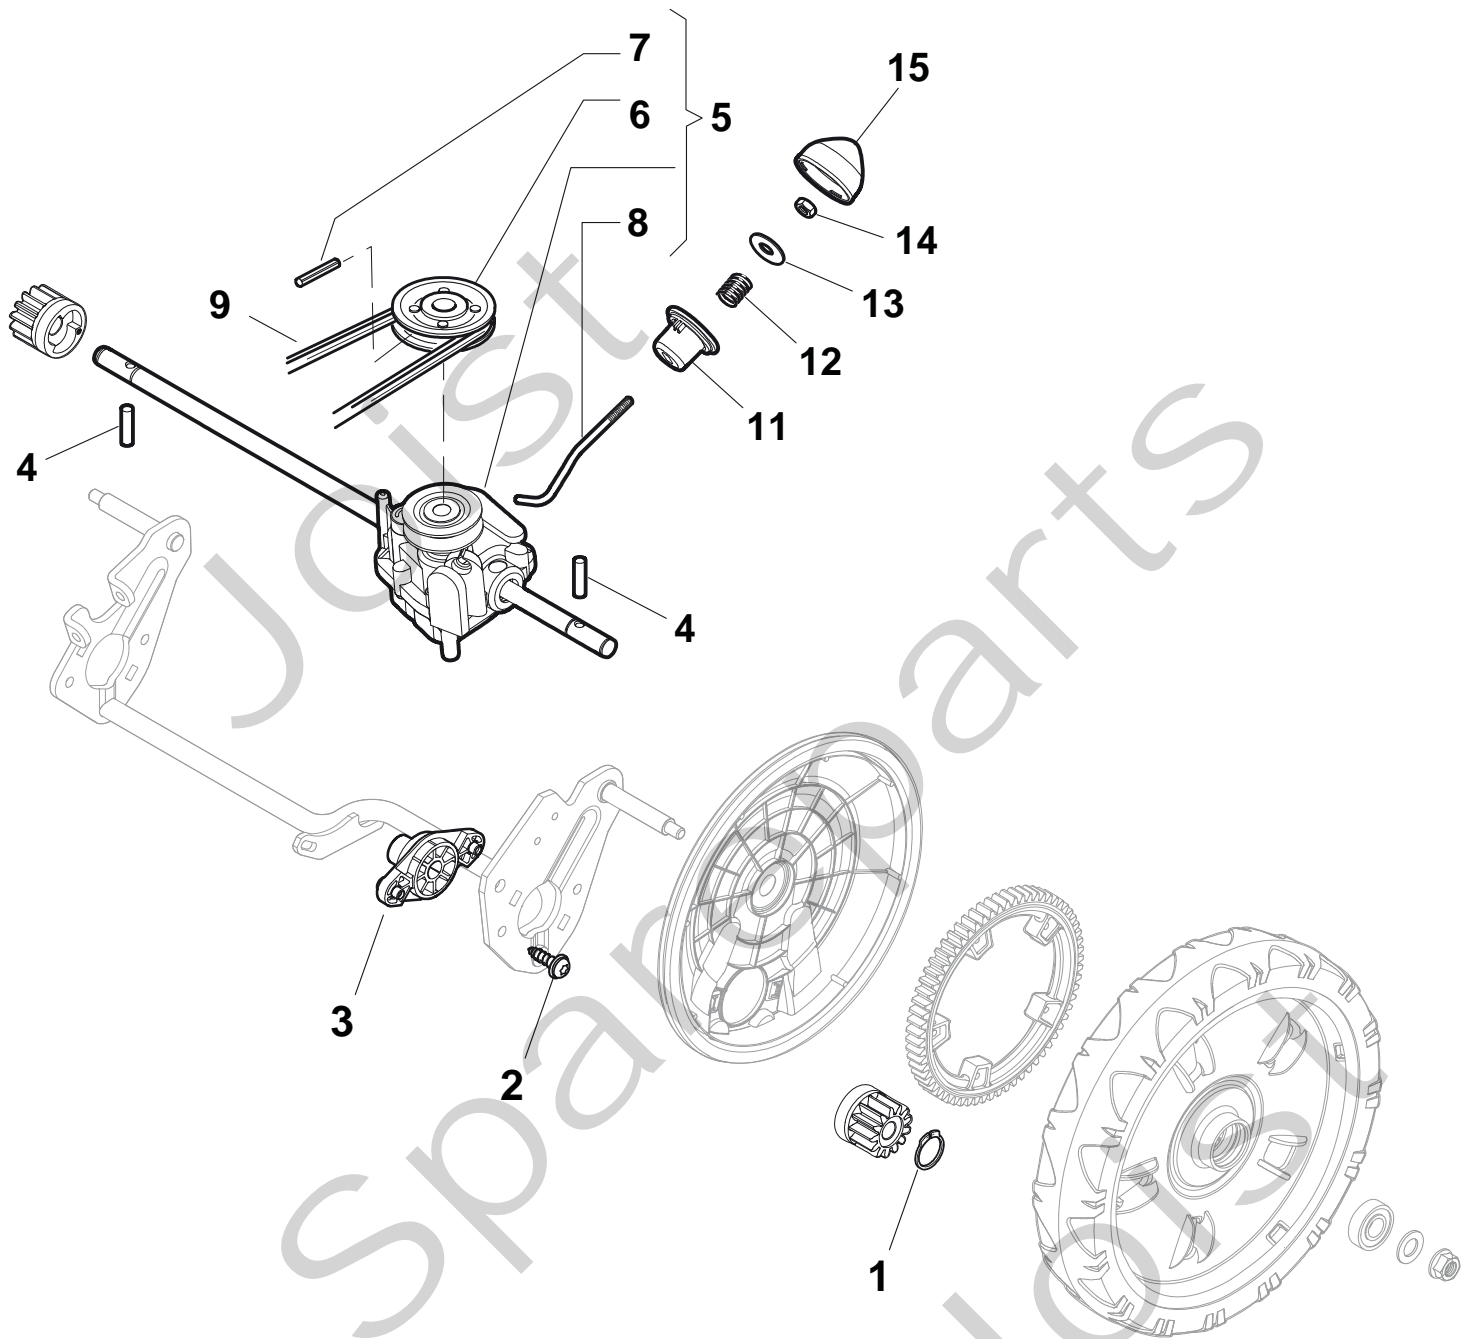

TURBO 53 S BW PLUS H

TURBO 53 S BW PLUS H

Pos. Fig.	Antal Quantity	Art No Part No	Benämning	Description	Anmärkning Notes
1	1	381006670/2	Handtag	Handgrip	
2	1	381003349/0	Reglagebygel-drivning	Lever, Driving	
3	1	381003344/0	Reglagebygel	Lever, Engine Brake	
4	1	381005149/0	Fäste-hö	Bracket, R	
5	1	381005151/0	Fäste-vä	Bracket, L	
7	1	381006773/0	Styre	Handle Black	
8	1	22430309/0	Fjäder	Guide Spring	
9	2	12154330/0	Mutter	Nut	
10	4	112735662/1	Skruv	Screw	
11	4	322041967/0	Bussning	Bush	
12	3	12154510/0	Mutter	Nut	
13	2	112728721/0	Skruv	Screw	
14	1	12727786/0	Skruv	Screw	
15	1	181030074/0	Motorbromswire	Cable, Thread Eng. Brake	
16	1	381030067/0	Kopplingswire	Cable, Rear Drive	
17	1	181005512/0	Gaswire	Throttle Cable	
18	1	322806644/0	Skydd	Protection	
19	2	12727812/0	Skruv	Screw	
20	2	112523000/1	Bricka	Washer	
21	1	322488301/0	Stöd-hö	Support, R	
22	1	322488303/0	Stöd-vä	Support, L	
23	2	112154220/0	Mutter	Nut	
24	2	322399835/0	Knopp	Knob	
25	2	381003253/0	Handtag	Handle	
26	2	322680017/0	Stöd	Support	
27	1	12155000/0	Mutter	Nut	
28	1	25038002/1	Bussning	Bush	
29	1	322192156/0	Kabelhållare	Fair Led	
30	1	12760605/0	Skruv	Screw	

TURBO 53 S BW PLUS H

TURBO 53 S BW PLUS H

Pos. Fig.	Antal Quantity	Art No Part No	Benämning	Description	Anmärkning Notes
1	2	12608600/0	Seeger	Seeger	
2	4	112728697/0	Skruv	Screw	
3	2	322042063/0	Bussning	Bush	
4	2	22753000/0	Stift	Pin	
5	1	81003092/0	Transmission	Gear Box	
6	1	22601904/0	Remskiva	Pulley	
7	1	12645700/0	Stift	Pin	
8	1	22033283/0	Justerstång	Adjustment Rod	
9	1	35063902/0	Drivrem Z 29,5	Belt Z 29.5	
11	1	22041957/1	Bussning	Bush	
12	1	22450063/0	Fjäder	Spring	
13	1	22680009/0	Bricka	Washer	
14	1	12154510/0	Mutter	Nut	
15	1	22110230/0	Huvstöd	Cap	