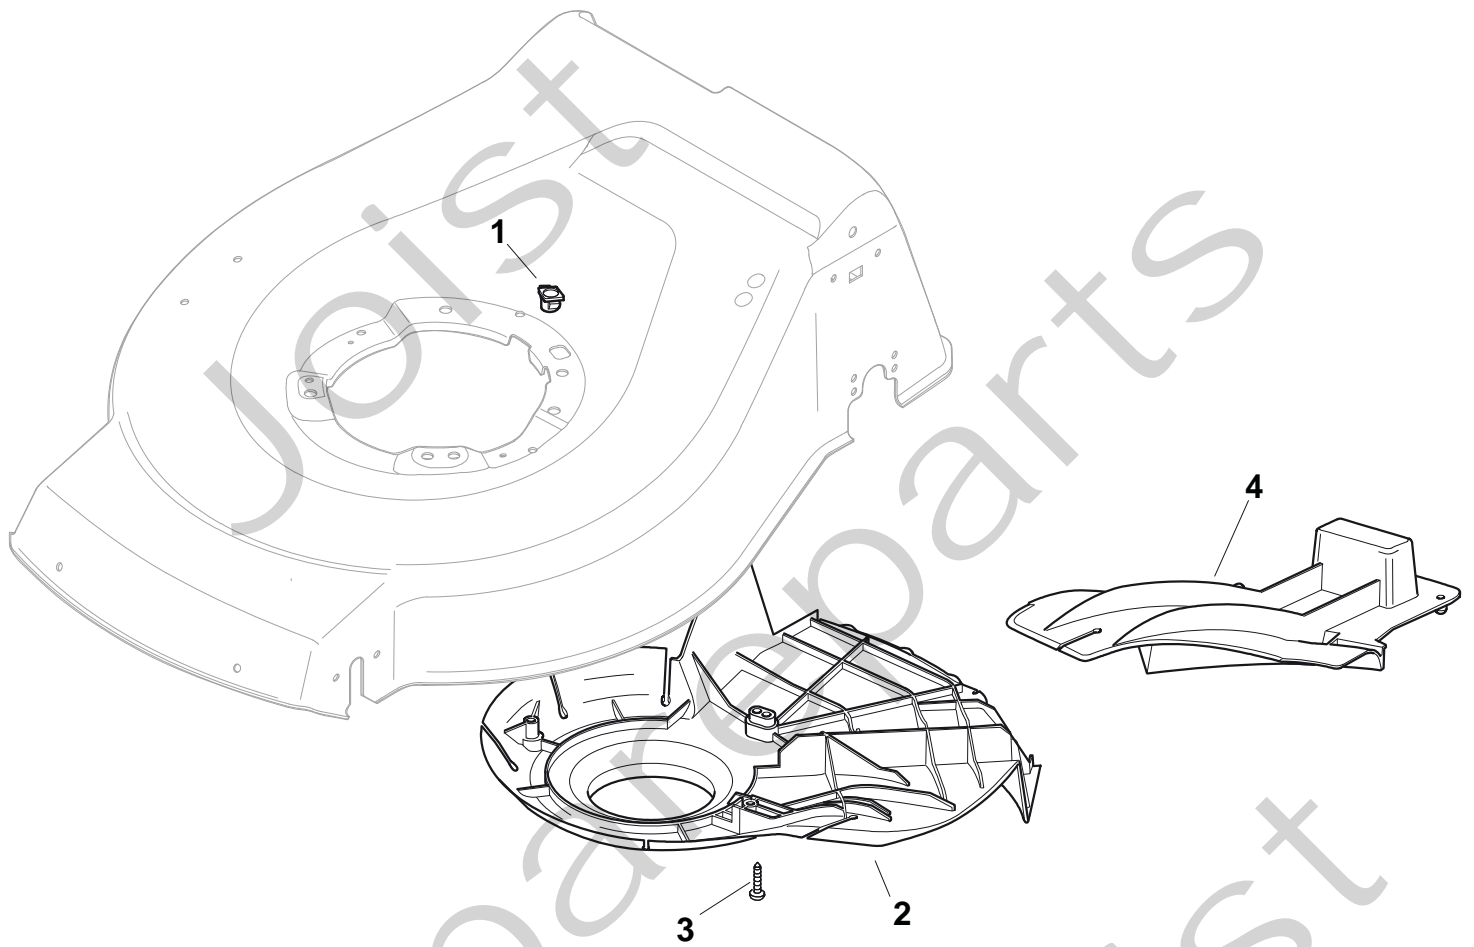

TURBO 53 S BW PLUS H

Pos. Fig.	Antal Quantity	Art No Part No	Benämning	Description	Anmärkning Notes
1	1	22291150/0	Handtag	Rubber Insert	
2	1	322060197/2	Remskydd	Protection, Belt	
3	3	12728530/0	Skruv	Screw	
4	1	22140222/0	Deflektor	Deflector