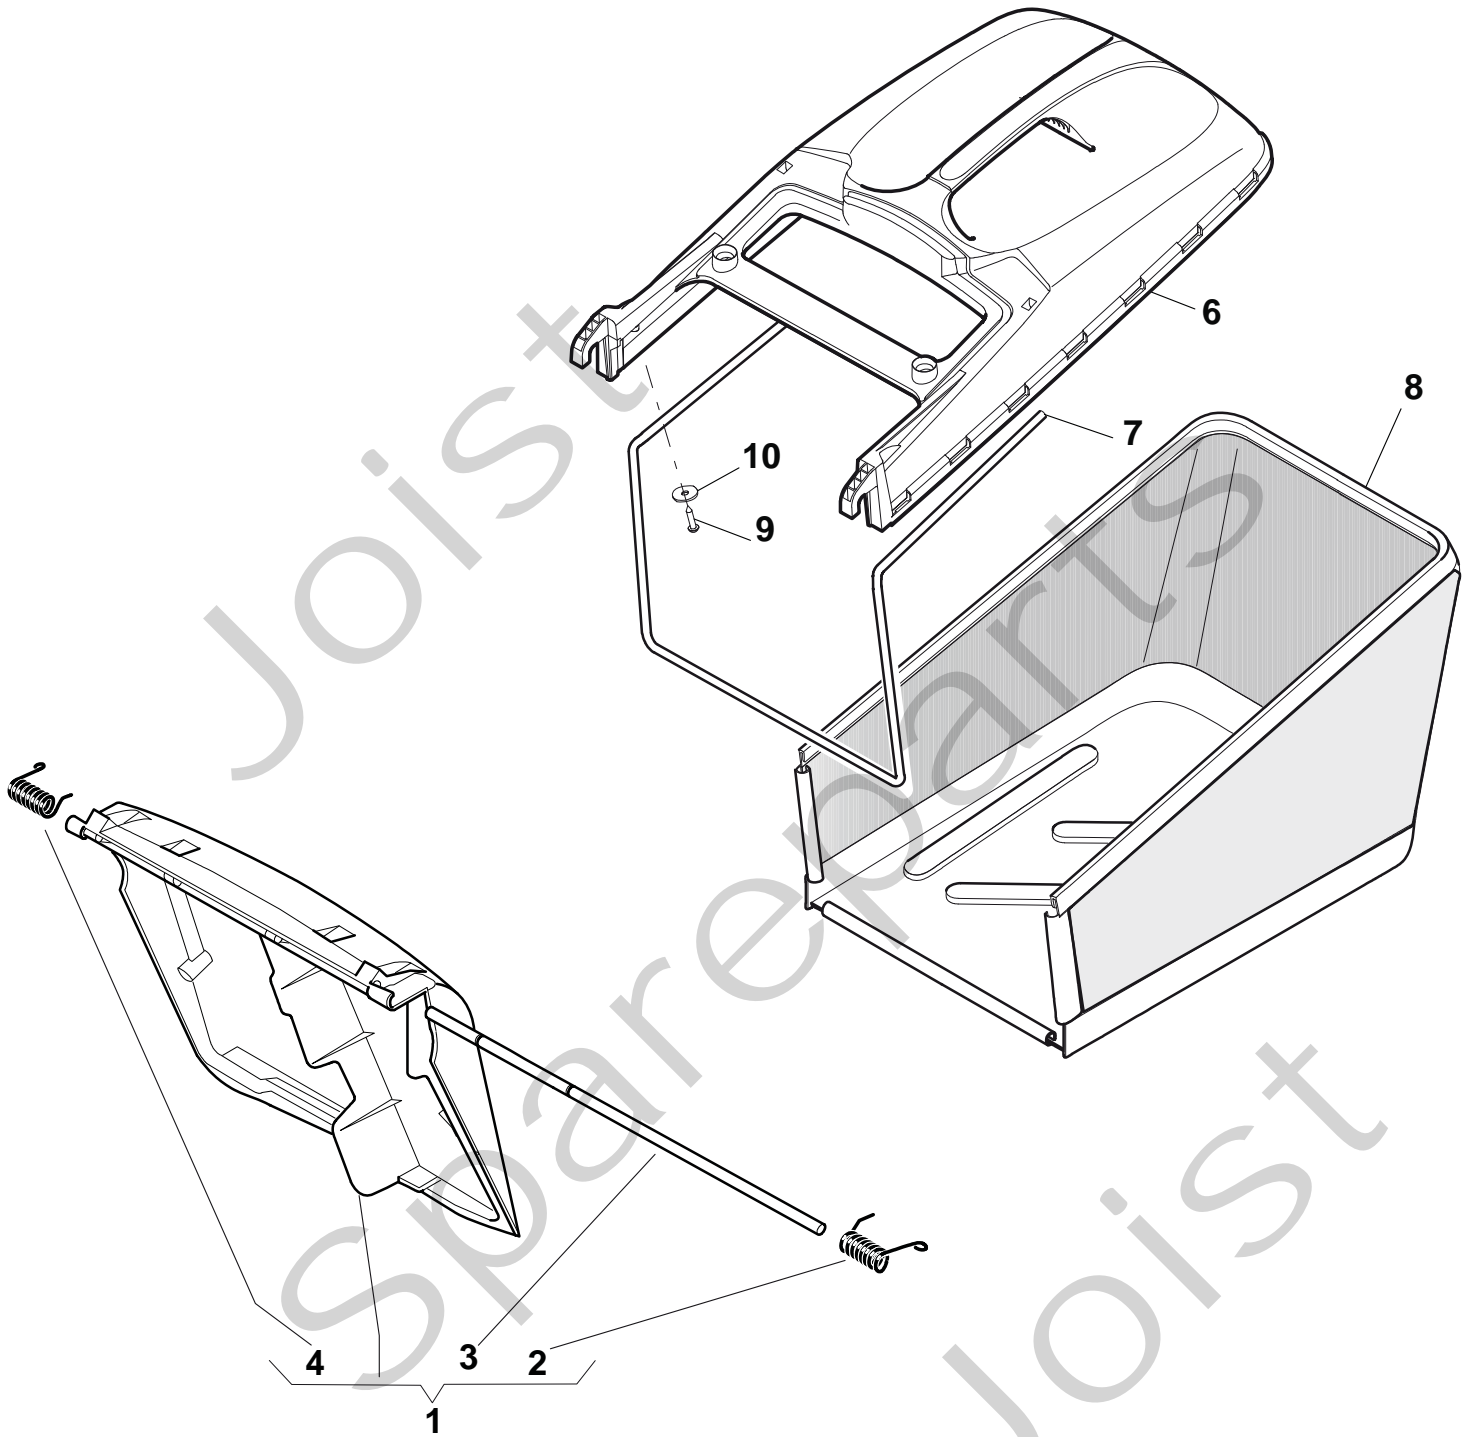

TURBO 53 S BW PLUS H

Pos. Fig.	Antal Quantity	Art No Part No	Benämning	Description	Anmärkning Notes
1	1	381008081/1	Lucka	Stone-Guard	
2	1	122450466/0	Fjäder	L Spring	
3	1	122517882/0	Stift	Pin	
4	1	122450465/0	Fjäder	R Spring	
6	1	22486101/0	Uppsamlare-överdel	Grass-Box, Upper	
7	1	22608525/0	Trådbygel	Stiffening Lower	
8	1	81002211/0	Uppsamlingsäck	Box, Fabric	
9	2	12728680/0	Skruv	Screw	
10	2	12523050/0	Bricka	Washer (Hydro)