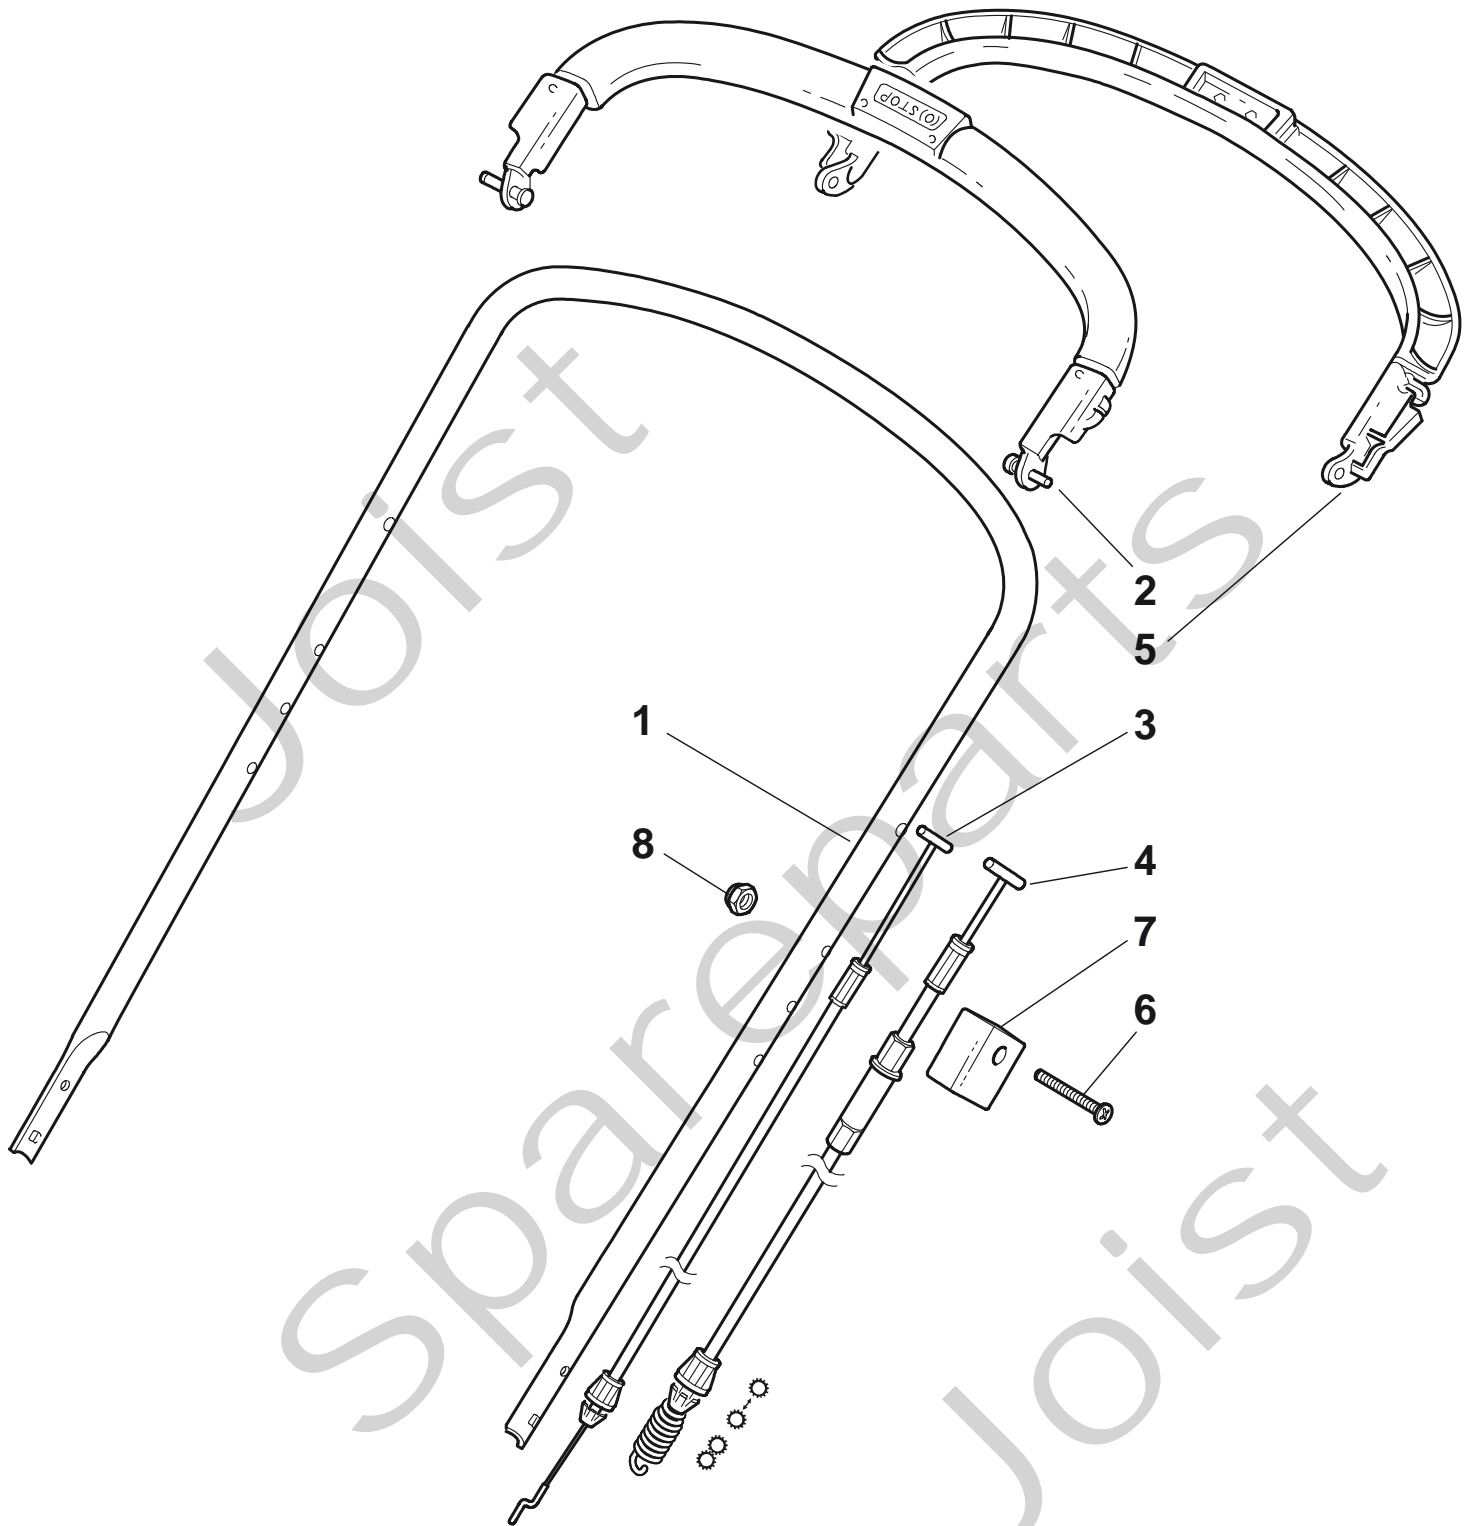

TURBO 50 S RENTAL H

TURBO 50 S RENTAL H

Pos. Fig.	Antal Quantity	Art No Part No	Benämning	Description	Anmärkning Notes
1	1	81002657/0	Chassi-gul	Deck Yellow	
3	1	22060152/0	Skydd-gul	Protection, Yellow	
4	3	12728300/0	Skruv	Screw	
9	1	12728300/0	Skruv	Screw	
10	1	22108277/0	Ledplåt-bakre	Rear Conveyor Assy	
11	3	12735664/0	Skruv	Screw	
15	1	22109531/0	Kåpa	Cover	
16	1	81008658/1	Skruvsats	Outfit, Supports	
21	2	22545160/0	Trombocyt	Plate	
22	2	12735664/0	Skruv	Screw	
23	2	12604898/0	Låsring	Crown Fastener	
24	1	22446181/0	Fjäder	Spring	
25	2	22785153/0	Stöd	Support, Gear Box	
26	4	12735664/0	Skruv	Screw	
31	1	22399808/0	Knopp	Knob	
32	1	22321515/0	Höjdinställningsspak	Lever, Height Adjustment	
33	2	12735661/0	Skruv	Screw	
34	2	12728300/0	Skruv	Screw	
35	1	22735563/0	Höjdinställn.sektor	Sector, Height Adjustment	
36	1	22140231/0	Deflektor	Deflector	

TURBO 50 S RENTAL H

TURBO 50 S RENTAL H

Pos. Fig.	Antal Quantity	Art No Part No	Benämning	Description	Anmärkning Notes
1	2	12820655/0	Skruv	Screw	
2	1	22551635/0	Fästplatta	Plate For Handle	
3	2	22778405/0	Fäste	Support	
4	2	12760515/0	Skruv	Screw	
5	2	12521350/0	Bricka	Washer	
6	4	12521350/0	Bricka	Washer	
7	4	22399810/0	Knopp	Knob	
8	4	12361005/0	Mutter	Nut	
9	1	81006613/0	Styre-underdel	Handle, Lower Part	
10	1	22192001/0	Kabelhållare	Anchor Clamp	
11	1	12728691/0	Skruv	Screw	
12	2	12820655/0	Skruv	Screw	
13	1	22430311/0	Fjäder	Guide Spring	
14	2	22545137/0	Fästplatta	Plate For Handle Fastening	

TURBO 50 S RENTAL H

TURBO 50 S RENTAL H

Pos. Fig.	Antal Quantity	Art No Part No	Benämning	Description	Anmärkning Notes
1	1	81006618/1	Styre-överdel	Handle, Upper Part	
2	1	81003298/1	Reglagebygel	Lever, Engine Brake	
3	1	81000687/0	Motorbromswire	Cable, Thread Engine Brake	
4	1	81000697/0	Kopplingswire	Cable, Rear Drive	
5	1	81003297/1	Reglagebygel-drivning	Driving Lever	
6	1	12727783/0	Skruv	Screw	
7	1	22551640/0	Plåt	Plate	
8	1	12154510/0	Mutter	Nut	