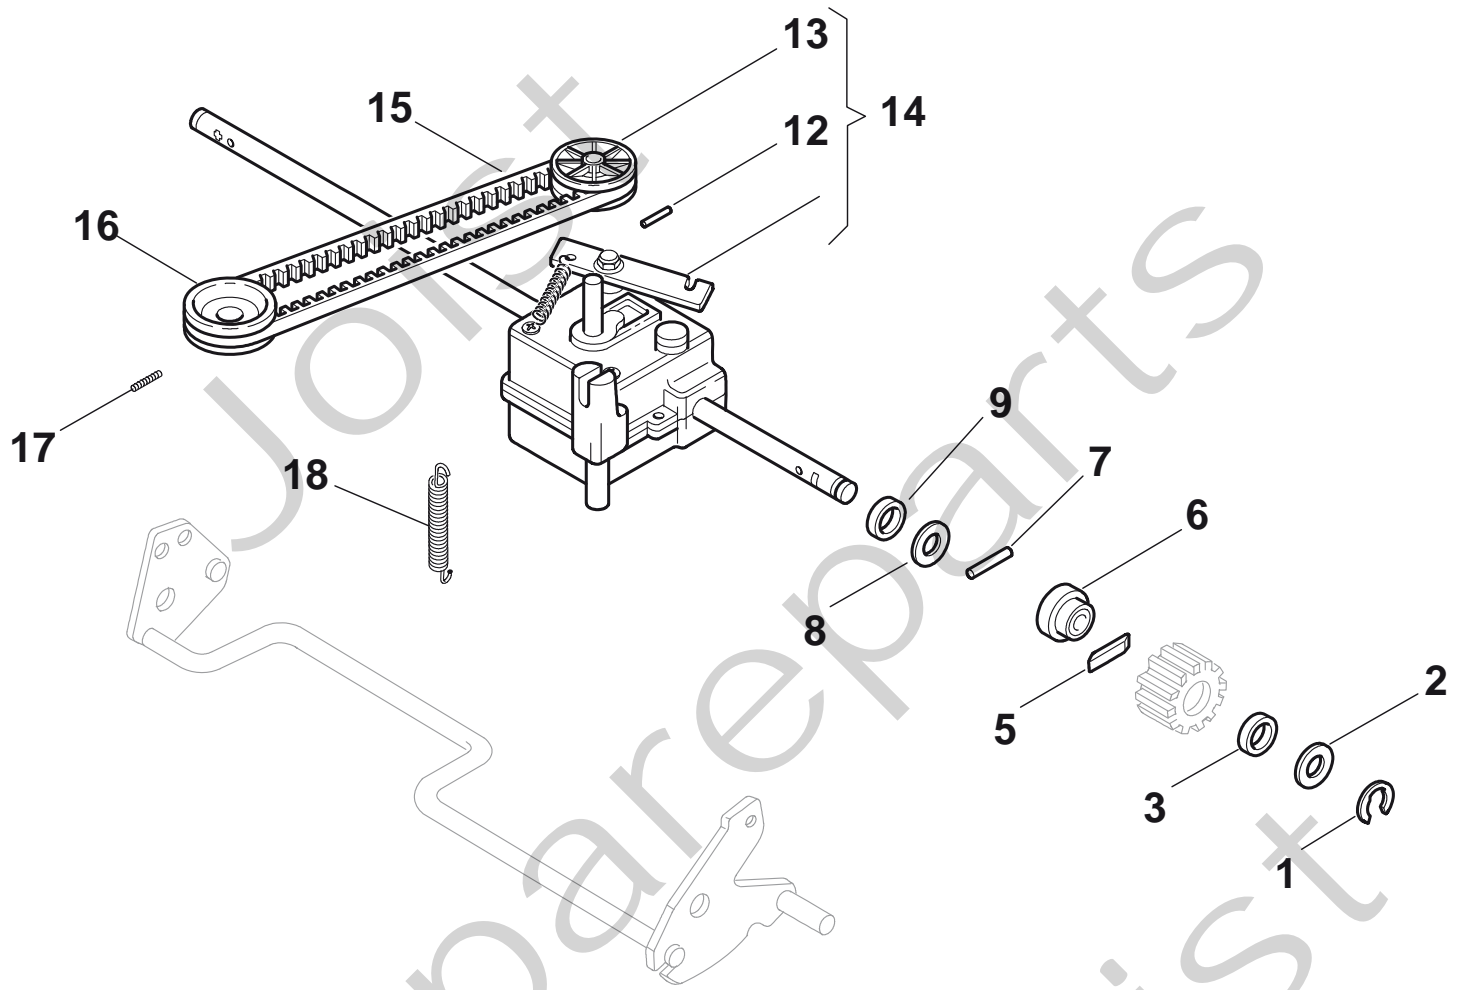

TURBO 50 S RENTAL H

TURBO 50 S RENTAL H

Pos. Fig.	Antal Quantity	Art No Part No	Benämning	Description	Anmärkning Notes
1	2	12000957/0	Låsring	Snap Ring	
2	2	12520032/0	Bricka	Washer	
3	2	22160520/0	Dammskydd	Dust Cover	
5	2	22076645/0	Chassi-röd	Key	
6	2	22170630/0	Distans	Spacer	
7	2	22753002/0	Stift	Pin	
8	2	12520032/0	Bricka	Washer	
9	2	19035152/0	Låsring	Or Ring	
12	1	12620310/0	Stift	Pin	
13	1	22601913/0	Remskiva	Pulley	
14	1	81003085/0	Transmission	Gear Box	
15	1	35063175/0	Drivrem Lp 750	Belt Lp 750	
16	1	122601921/0	Remskiva Ø 25	Pulley, Crankshaft Ø 25	
17	1	12714312/0	Stift	Dowel	
18	1	22450434/0	Fjäder	Spring