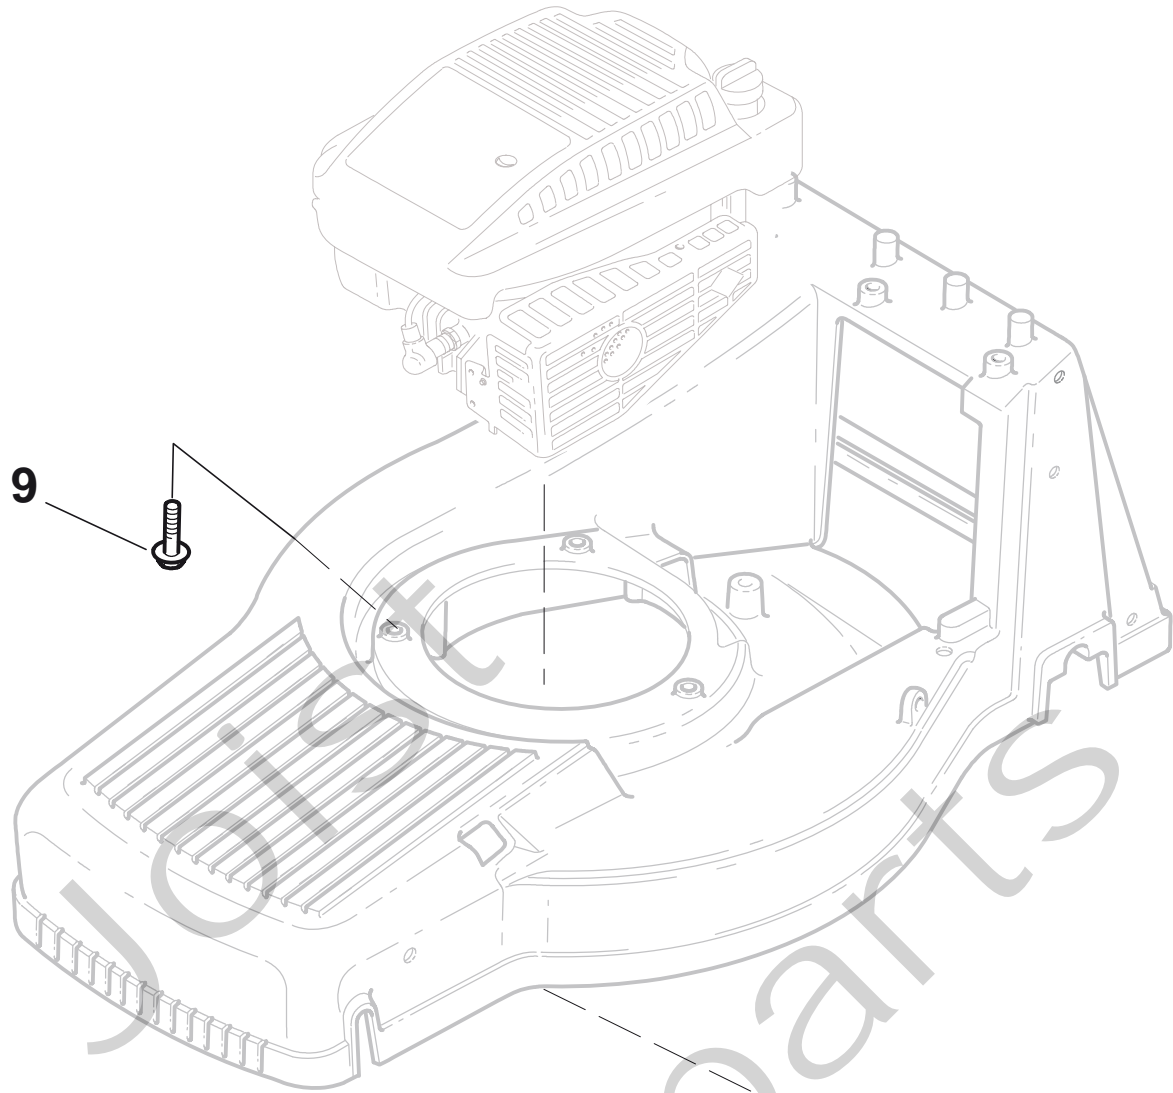

TURBO 50 S RENTAL H

Pos. Fig.	Antal Quantity	Art No Part No	Benämning	Description	Anmärkning Notes
1	2	12000957/0	Låsring	Snap Ring	
2	2	12520032/0	Bricka	Washer	
3	2	22160520/0	Dammskydd	Dust Cover	
5	2	22076645/0	Chassi-röd	Key	
6	2	22170630/0	Distans	Spacer	
7	2	22753002/0	Stift	Pin	
8	2	12520032/0	Bricka	Washer	
9	2	19035152/0	Låsring	Or Ring	
12	1	12620310/0	Stift	Pin	
13	1	22601913/0	Remskiva	Pulley	
14	1	81003085/0	Transmission	Gear Box	
15	1	35063175/0	Drivrem Lp 750	Belt Lp 750	
16	1	122601921/0	Remskiva Ø 25	Pulley, Crankshaft Ø 25	
17	1	12714312/0	Stift	Dowel	
18	1	22450434/0	Fjäder	Spring	

TURBO 50 S RENTAL H

TURBO 50 S RENTAL H

Pos. Fig.	Antal Quantity	Art No Part No	Benämning	Description	Anmärkning Notes
1	1	81002817/0	Hjulaxel-fram	Axle, Front Wheels	
2	2	22430210/0	Fjäder	Spring	
3	2	381007364/0	Hjul Ø 190	Wheel Ø 190	
4	2	22160522/0	Dammskydd	Dust Cover	
5	4	19216039/0	Kullager	Bearing	
6	2	12521460/0	Bricka	Washer	
7	2	112735662/1	Skruv	Screw	
8	2	22110379/0	Navkapsel	Hub Cap	
9	1	22033322/0	Höjdinställn.stång	Rod, Height Adjustment Control	
10	1	81002823/0	Hjulaxel-bakre	Axle, Rear Wheels	
11	2	22170810/0	Distans	Spacer	
12	2	22430215/0	Fjäder	Spring	
13	2	22600127/0	Hjulskydd	Protection, Wheel	
14	2	22570126/0	Drev	Pinion	
15	2	81007367/0	Hjul Ø 205	Wheel Ø 205	
16	8	12728210/0	Skruv	Screw	
17	2	22120108/0	Ringdrev	Ring Gear	
18	4	19216038/0	Kullager	Bearing	
19	2	22671655/0	Bricka	Washer	
20	2	12735592/0	Skruv	Screw	
21	2	22110380/0	Navkapsel	Hub Cap	