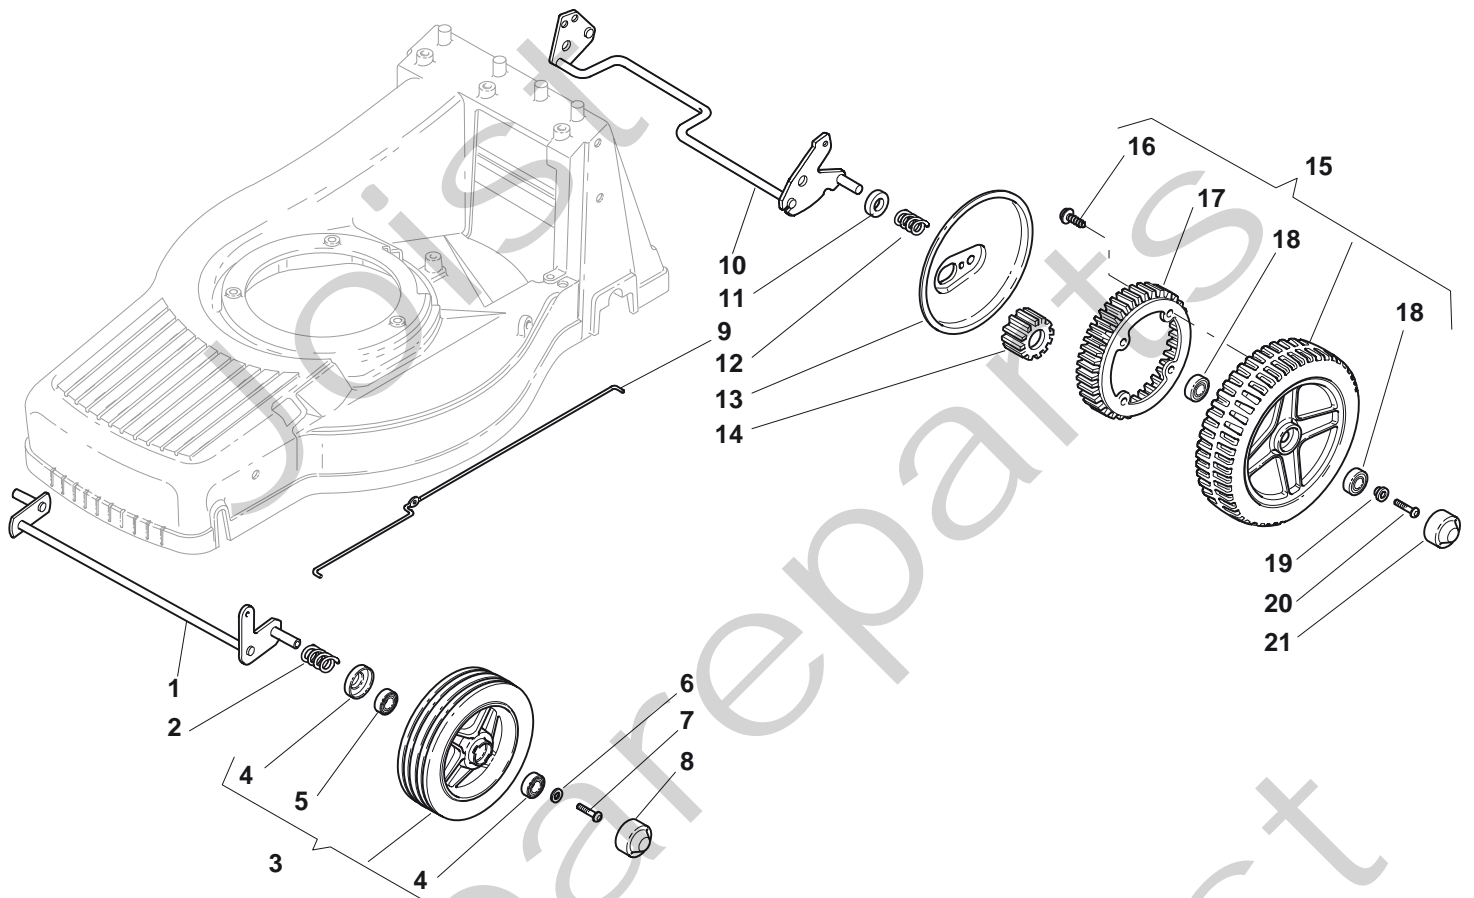

TURBO 50 S RENTAL H

TURBO 50 S RENTAL H

Pos. Fig.	Antal Quantity	Art No Part No	Benämning	Description	Anmärkning Notes
1	1	81002817/0	Hjulaxel-fram	Axle, Front Wheels	
2	2	22430210/0	Fjäder	Spring	
3	2	381007364/0	Hjul Ø 190	Wheel Ø 190	
4	2	22160522/0	Dammskydd	Dust Cover	
5	4	19216039/0	Kullager	Bearing	
6	2	12521460/0	Bricka	Washer	
7	2	112735662/1	Skruv	Screw	
8	2	22110379/0	Navkapsel	Hub Cap	
9	1	22033322/0	Höjdinställn.stång	Rod, Height Adjustment Control	
10	1	81002823/0	Hjulaxel-bakre	Axle, Rear Wheels	
11	2	22170810/0	Distans	Spacer	
12	2	22430215/0	Fjäder	Spring	
13	2	22600127/0	Hjulskydd	Protection, Wheel	
14	2	22570126/0	Drev	Pinion	
15	2	81007367/0	Hjul Ø 205	Wheel Ø 205	
16	8	12728210/0	Skruv	Screw	
17	2	22120108/0	Ringdrev	Ring Gear	
18	4	19216038/0	Kullager	Bearing	
19	2	22671655/0	Bricka	Washer	
20	2	12735592/0	Skruv	Screw	
21	2	22110380/0	Navkapsel	Hub Cap