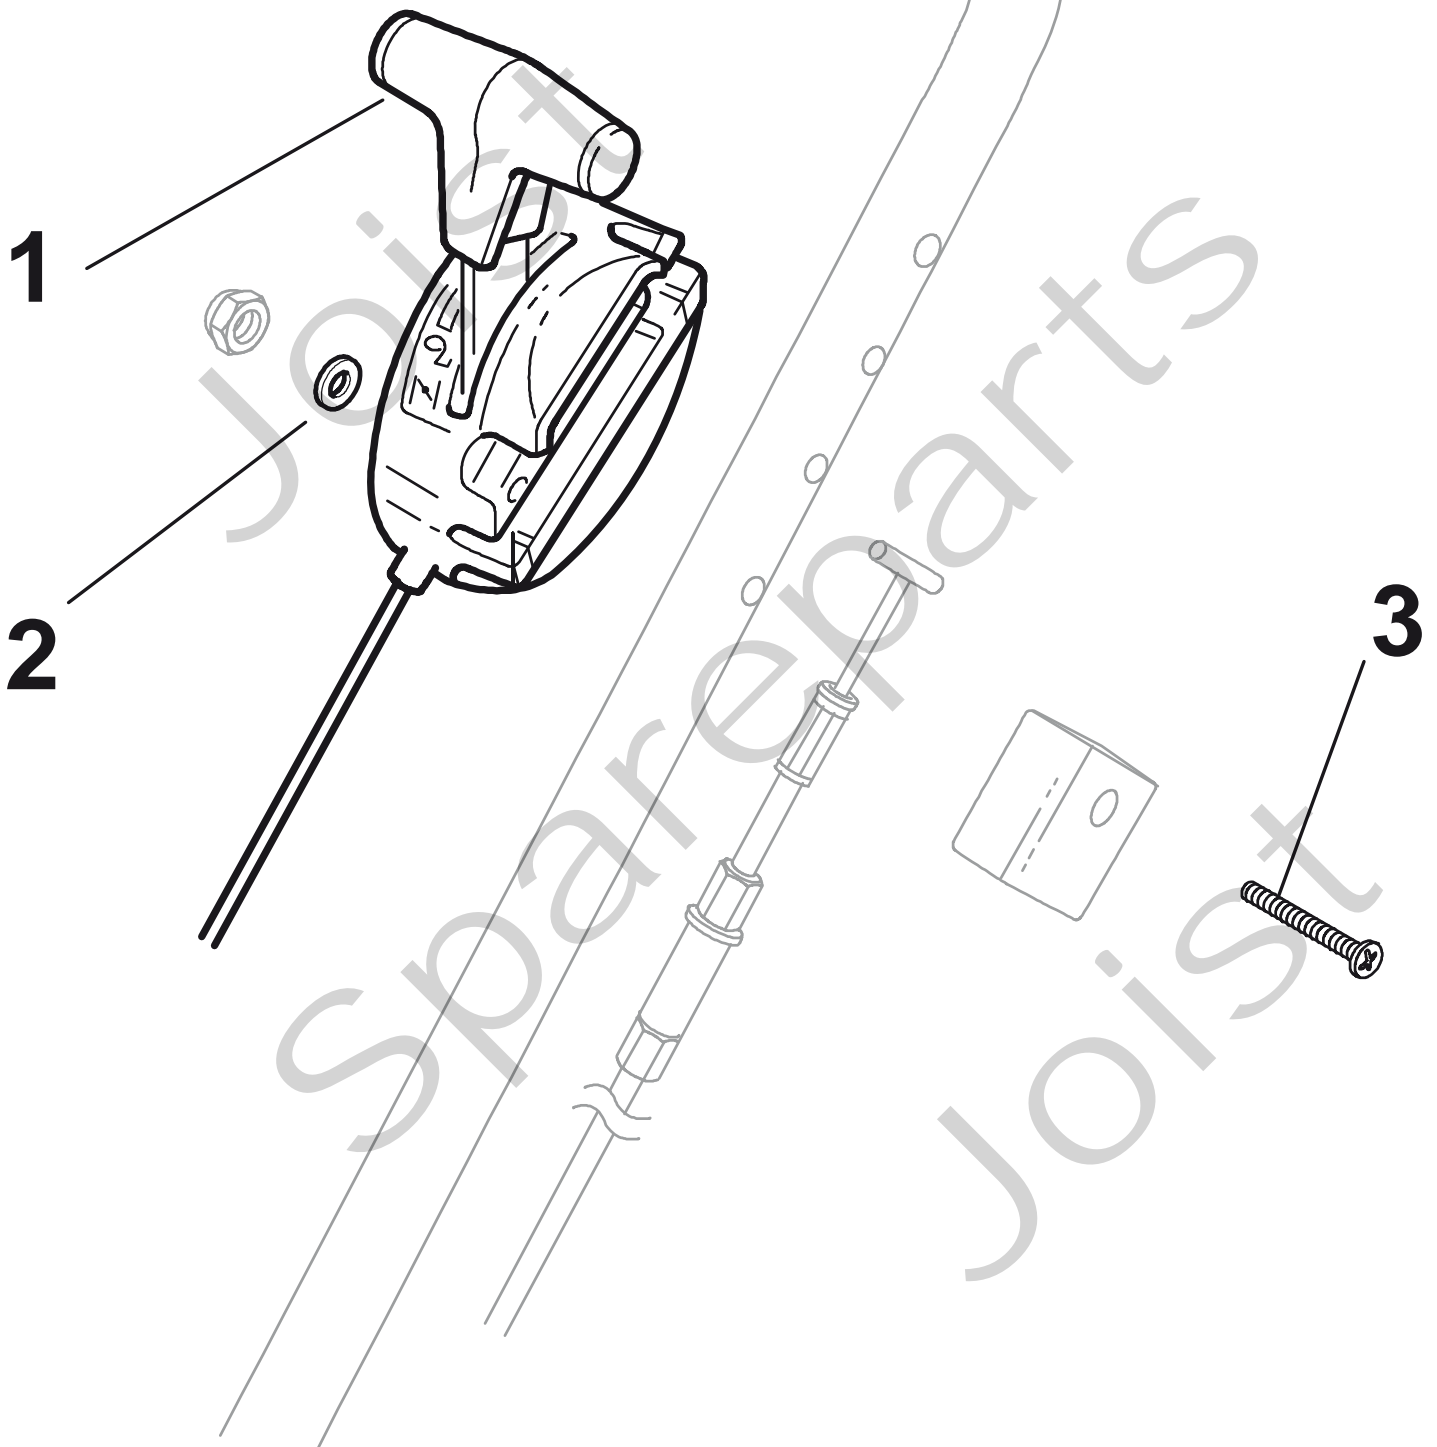

TURBO 50 S RENTAL H

Pos. Fig.	Antal Quantity	Art No Part No	Benämning	Description	Anmärkning Notes
1	1	81007126/0	Gaswire	Throttle Cable	
2	1	12523040/0	Bricka	Washer	
3	1	12727787/0	Skruv	Screw