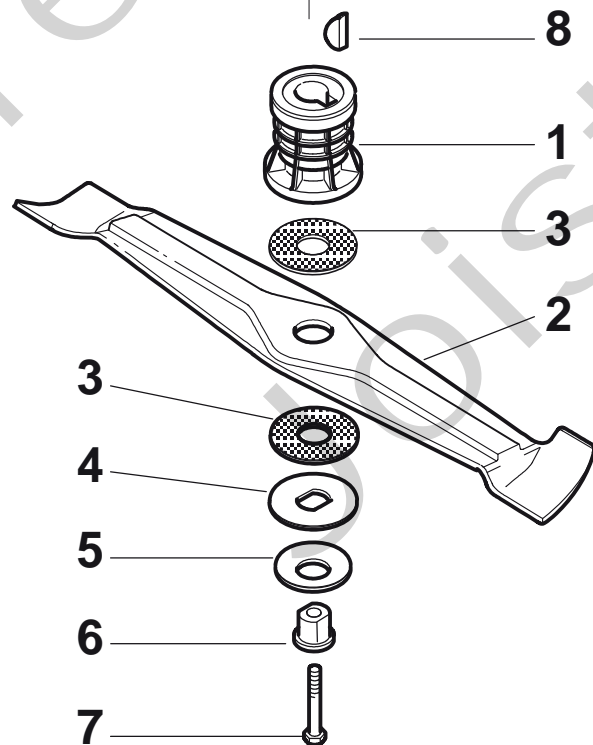

TURBO 50 S RENTAL H

Pos. Fig.	Antal Quantity	Art No Part No	Benämning	Description	Anmärkning Notes
1	2	12000957/0	Låsring	Snap Ring	
2	2	12520032/0	Bricka	Washer	
3	2	22160520/0	Dammskydd	Dust Cover	
5	2	22076645/0	Chassi-röd	Key	
6	2	22170630/0	Distans	Spacer	
7	2	22753002/0	Stift	Pin	
8	2	12520032/0	Bricka	Washer	
9	2	19035152/0	Låsring	Or Ring	
12	1	12620310/0	Stift	Pin	
13	1	22601913/0	Remskiva	Pulley	
14	1	81003085/0	Transmission	Gear Box	
15	1	35063175/0	Drivrem Lp 750	Belt Lp 750	
16	1	122601921/0	Remskiva Ø 25	Pulley, Crankshaft Ø 25	
17	1	12714312/0	Stift	Dowel	
18	1	22450434/0	Fjäder	Spring	

TURBO 50 S RENTAL H

TURBO 50 S RENTAL H

Pos. Fig.	Antal Quantity	Art No Part No	Benämning	Description	Anmärkning Notes
1	1	81002817/0	Hjulaxel-fram	Axle, Front Wheels	
2	2	22430210/0	Fjäder	Spring	
3	2	381007364/0	Hjul Ø 190	Wheel Ø 190	
4	2	22160522/0	Dammskydd	Dust Cover	
5	4	19216039/0	Kullager	Bearing	
6	2	12521460/0	Bricka	Washer	
7	2	112735662/1	Skruv	Screw	
8	2	22110379/0	Navkapsel	Hub Cap	
9	1	22033322/0	Höjdinställn.stång	Rod, Height Adjustment Control	
10	1	81002823/0	Hjulaxel-bakre	Axle, Rear Wheels	
11	2	22170810/0	Distans	Spacer	
12	2	22430215/0	Fjäder	Spring	
13	2	22600127/0	Hjulskydd	Protection, Wheel	
14	2	22570126/0	Drev	Pinion	
15	2	81007367/0	Hjul Ø 205	Wheel Ø 205	
16	8	12728210/0	Skruv	Screw	
17	2	22120108/0	Ringdrev	Ring Gear	
18	4	19216038/0	Kullager	Bearing	
19	2	22671655/0	Bricka	Washer	
20	2	12735592/0	Skruv	Screw	
21	2	22110380/0	Navkapsel	Hub Cap	

TURBO 50 S RENTAL H

Pos. Fig.	Antal Quantity	Art No Part No	Benämning	Description	Anmärkning Notes
1	1	122465631/0	Knivfäste Ø 25	Hub With Pulley, Crankshaft Ø 25	
2	1	81004135/0	Kniv	Blade Winged	
3	2	22672111/0	Friktionsskiva	Clutch Washer	
4	1	22672105/0	Bricka	Washer	
5	1	12508120/0	Fjäderbricka	Cupped Spring	
6	1	22041940/0	Bussning	Clutch Bush	
7	1	12736850/0	Skruv	Screw	
8	1	12139150/0	Kil	Feather, Crankshaft Ø 25	
9	3	112735108/1	Skruv	Screw	