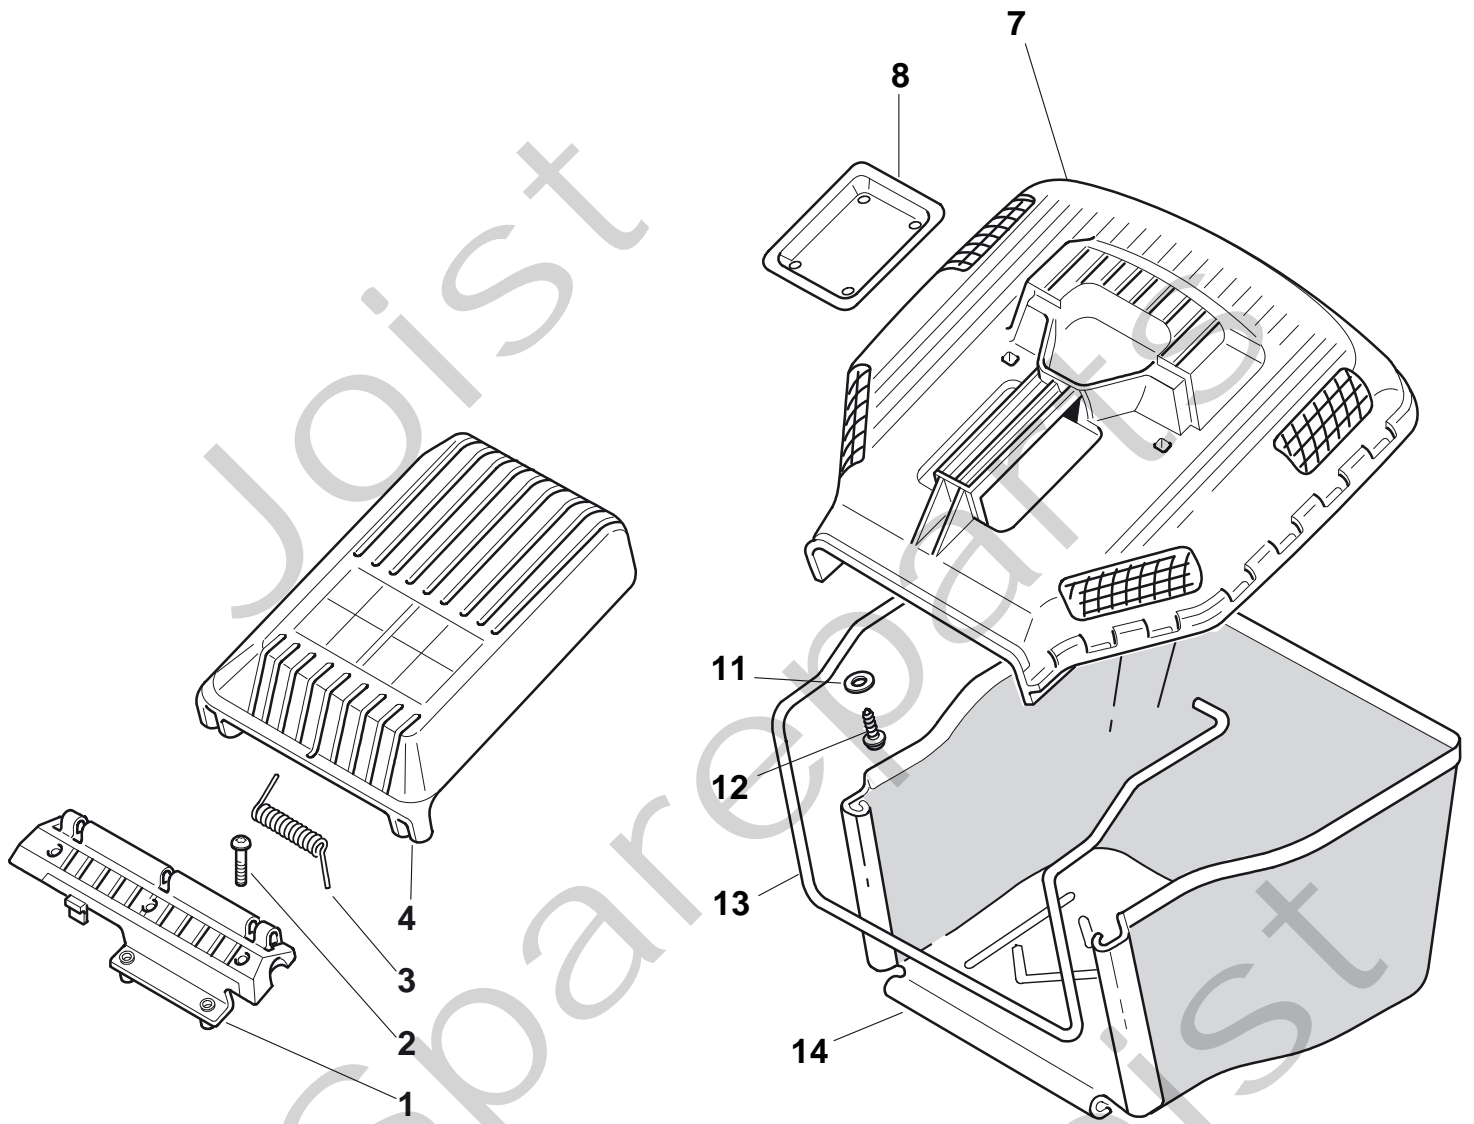

TURBO 50 S RENTAL H

Pos. Fig.	Antal Quantity	Art No Part No	Benämning	Description	Anmärkning Notes
1	1	22785179/0	Luckfäste	Support, Black	
2	3	12735664/0	Skruv	Screw	
3	1	22450430/0	Fjäder	Spring	
4	1	22600068/1	Lucka	Stone-Guard, Black	
4	1	22600079/0	Lucka	Stone-Guard	
7	1	22486095/0	Uppsamlare-överdel	Grass-Box, Upper Part	
8	1	22486098/0	Plåt	Plate	
11	2	12521460/0	Bricka	Washer	
12	2	12728300/0	Skruv	Screw	
13	1	22608528/0	Trådbygel	Sti ening Lower	
14	1	81002235/0	Uppsamlingsäck	Box, Fabric