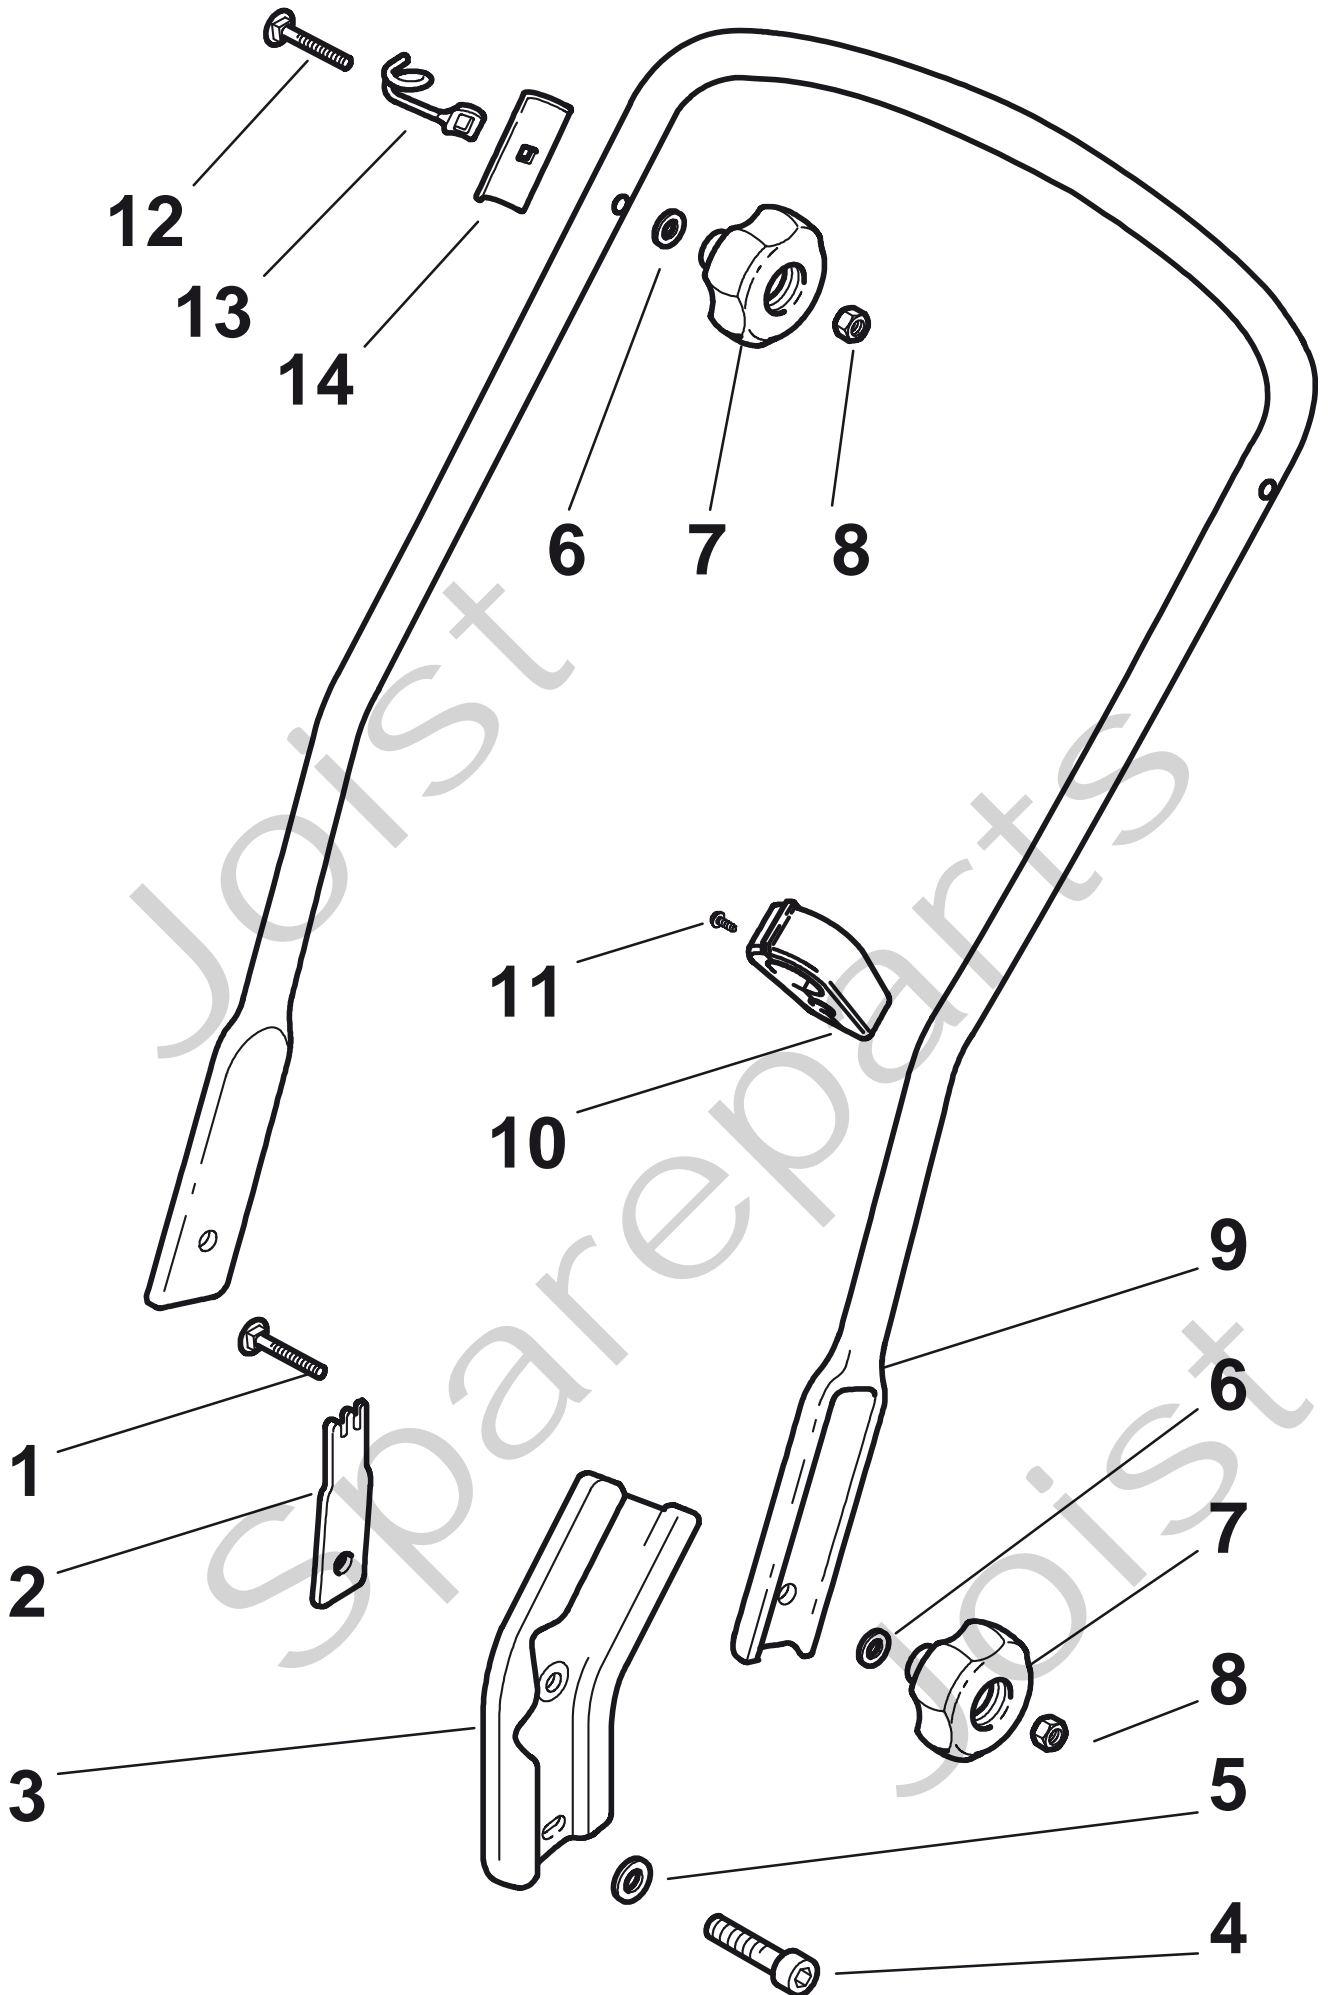

TURBO 50 S RENTAL H

TURBO 50 S RENTAL H

Pos. Fig.	Antal Quantity	Art No Part No	Benämning	Description	Anmärkning Notes
1	1	81002657/0	Chassi-gul	Deck Yellow	
3	1	22060152/0	Skydd-gul	Protection, Yellow	
4	3	12728300/0	Skruv	Screw	
9	1	12728300/0	Skruv	Screw	
10	1	22108277/0	Ledplåt-bakre	Rear Conveyor Assy	
11	3	12735664/0	Skruv	Screw	
15	1	22109531/0	Kåpa	Cover	
16	1	81008658/1	Skruvsats	Outfit, Supports	
21	2	22545160/0	Trombocyt	Plate	
22	2	12735664/0	Skruv	Screw	
23	2	12604898/0	Låsring	Crown Fastener	
24	1	22446181/0	Fjäder	Spring	
25	2	22785153/0	Stöd	Support, Gear Box	
26	4	12735664/0	Skruv	Screw	
31	1	22399808/0	Knopp	Knob	
32	1	22321515/0	Höjdinställningsspak	Lever, Height Adjustment	
33	2	12735661/0	Skruv	Screw	
34	2	12728300/0	Skruv	Screw	
35	1	22735563/0	Höjdinställn.sektor	Sector, Height Adjustment	
36	1	22140231/0	Deflektor	Deflector	

TURBO 50 S RENTAL H

TURBO 50 S RENTAL H

Pos. Fig.	Antal Quantity	Art No Part No	Benämning	Description	Anmärkning Notes
1	2	12820655/0	Skruv	Screw	
2	1	22551635/0	Fästplatta	Plate For Handle	
3	2	22778405/0	Fäste	Support	
4	2	12760515/0	Skruv	Screw	
5	2	12521350/0	Bricka	Washer	
6	4	12521350/0	Bricka	Washer	
7	4	22399810/0	Knopp	Knob	
8	4	12361005/0	Mutter	Nut	
9	1	81006613/0	Styre-underdel	Handle, Lower Part	
10	1	22192001/0	Kabelhållare	Anchor Clamp	
11	1	12728691/0	Skruv	Screw	
12	2	12820655/0	Skruv	Screw	
13	1	22430311/0	Fjäder	Guide Spring	
14	2	22545137/0	Fästplatta	Plate For Handle Fastening	

TURBO 50 S RENTAL H

TURBO 50 S RENTAL H

Pos. Fig.	Antal Quantity	Art No Part No	Benämning	Description	Anmärkning Notes
1	1	81006618/1	Styre-överdel	Handle, Upper Part	
2	1	81003298/1	Reglagebygel	Lever, Engine Brake	
3	1	81000687/0	Motorbromswire	Cable, Thread Engine Brake	
4	1	81000697/0	Kopplingswire	Cable, Rear Drive	
5	1	81003297/1	Reglagebygel-drivning	Driving Lever	
6	1	12727783/0	Skruv	Screw	
7	1	22551640/0	Plåt	Plate	
8	1	12154510/0	Mutter	Nut	