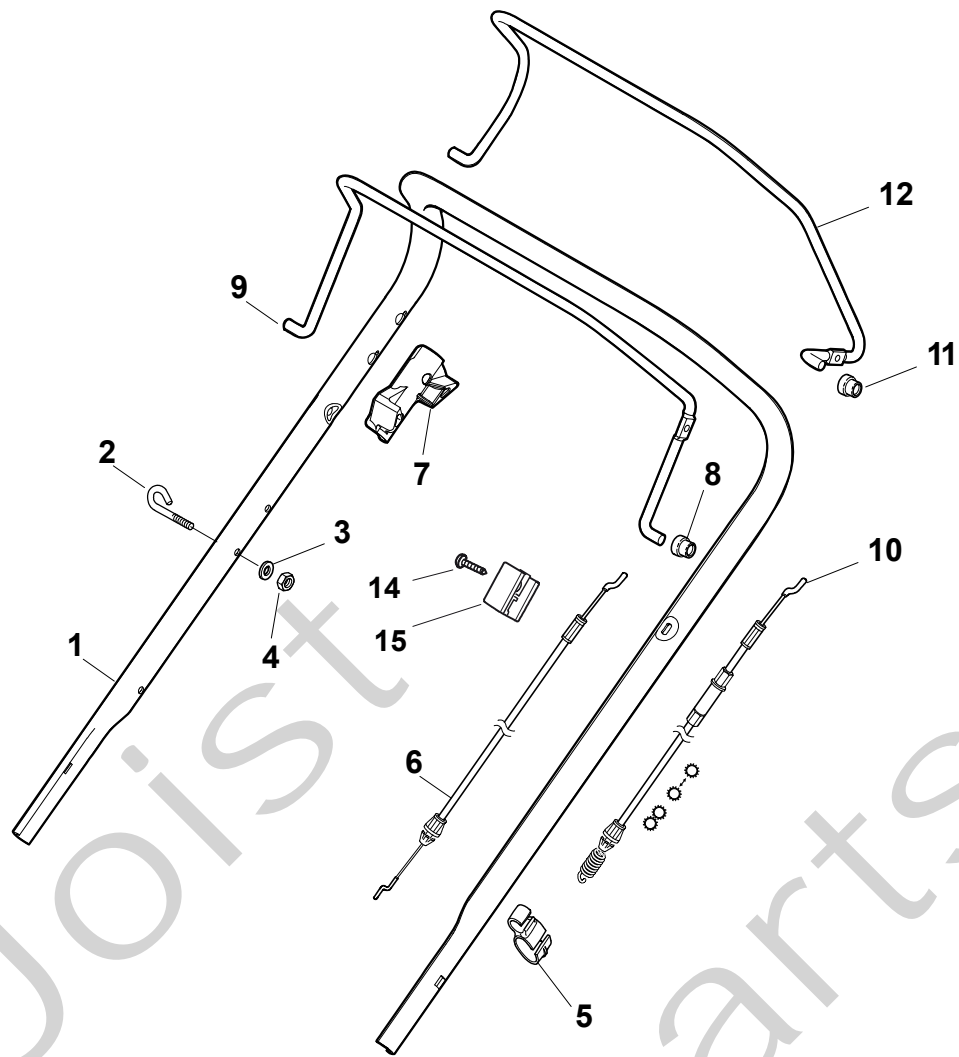

Pos. Fig.	Antal Quantity	Art No Part No	Benämning	Description	Anmärkning Notes
1	1	381006807/0	Styre-överdel	Handle, Upper Part with sponge handgrip	
2	1	22430313/0	Ögla	Guide Spring	
3	1	12521330/0	Bricka	Washer	
4	1	12154510/0	Mutter	Nut	
5	1	118390020/0	Kabelhållare	Fairlead	
6	1	181030053/0	Motorbromswire	Cable, Thread Eng. Brake	
7	1	322545204/0	Vridpunkt	Fulcrum Pin	
8	2	22041966/0	Bussning	Bush	
9	1	181003300/0	Reglagebygel	Lever, Engine Brake	
10	1	381030051/0	Kopplingswire	Cable, Rear Drive	
11	2	22041966/0	Bussning	Bush	
12	1	181003301/0	Reglagebygel-drivning	Lever, Driving	
14	1	22551640/0	Wirefäste	Plate	
15	1	12728640/0	Skruv	Screw