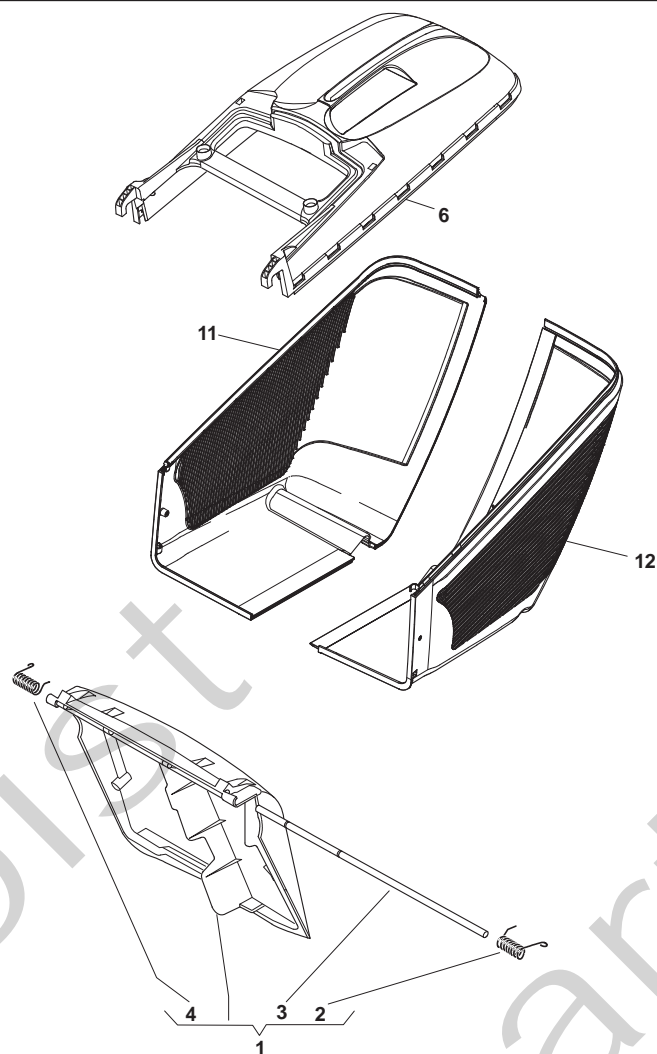

Pos. Fig.	Antal Quantity	Art No Part No	Benämning	Description	Anmärkning Notes
1	1	381008081/0	Lucka	Stone-Guard, Black	
2	1	122450466/0	Fjäder vä	L Spring	
3	1	22517906/1	Axel	Pin	
4	1	122450465/0	Fjäder-hö	R Spring	
6	1	322486110/1	Uppsamlare-överdel	Grass-Box, Upper	
11	1	322486150/1	Uppsamlare-undre, vä	Grass-Box, R Lower	
12	1	322486151/1	Uppsamlare-undre, hö	Grass-Box, L Lower