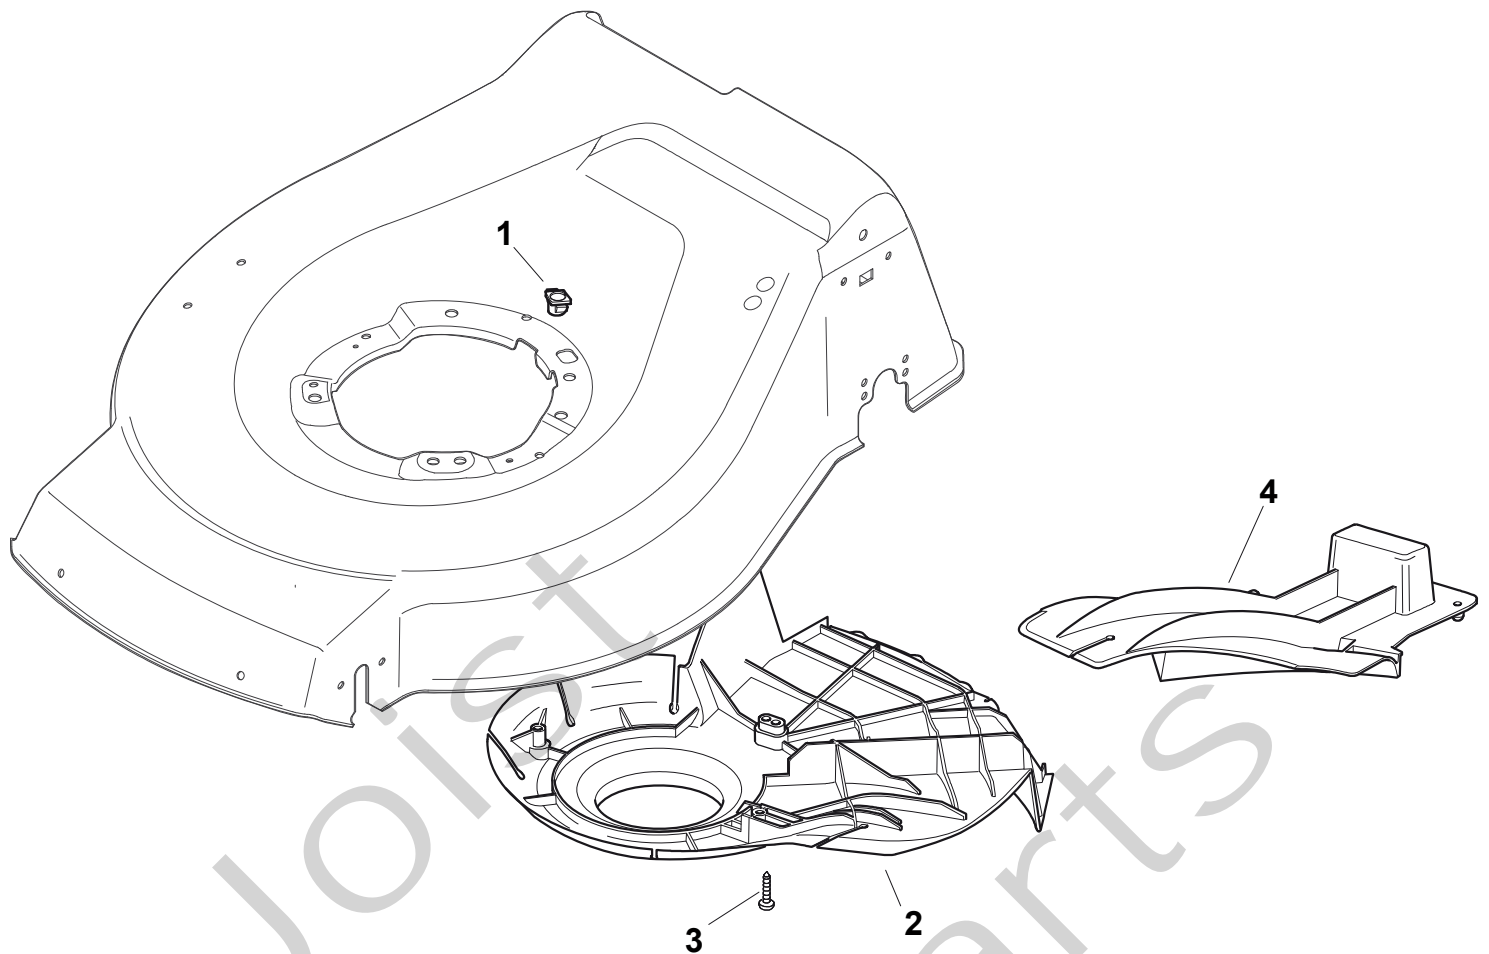

Pos. Fig.	Antal Quantity	Art No Part No	Benämning	Description	Anmärkning Notes
1	1	22291150/0	Gummihylsa	Rubber Insert	
2	1	322060197/2	Skydd	Protection	
2	1	322060238/0	Skydd	Protection, Belt	BBC
3	3	12728530/0	Skruv	Screw	
4	1	22140222/0	Mulchplugg	Deflector