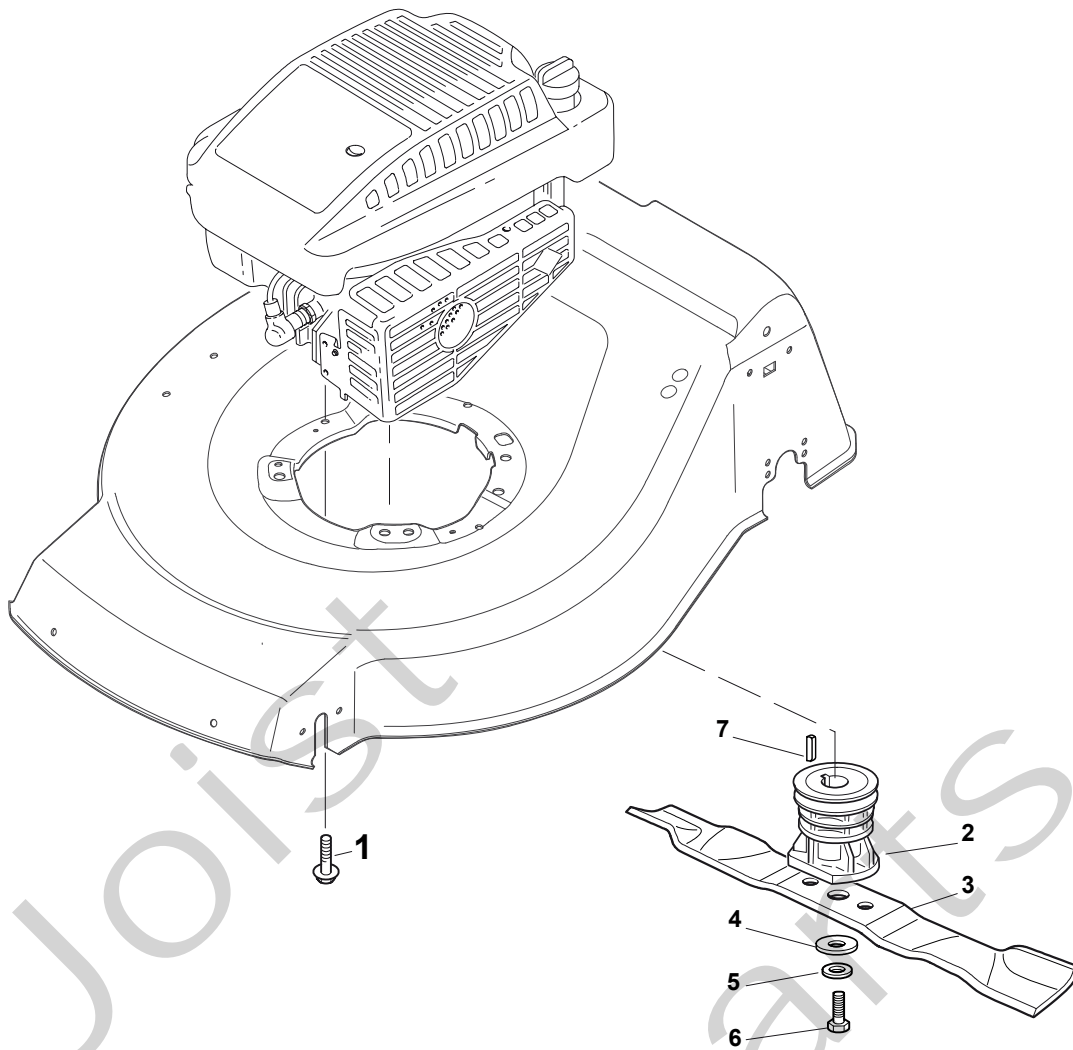

Pos. Fig.	Antal Quantity	Art No Part No	Benämning	Description	Anmärkning Notes
1	2	112735108/1	Skruv	Screw	
1	1	112735109/1	Skruv	Screw	
2	1	122465607/3	Knivfäste	Hub With Pulley, Crankshaft Ø 22.2	
3	1	81004381/1	Kniv	Blade Standard	
4	1	22160400/0	Bricka	Elastic Washer	
5	1	12523080/0	Bricka	Washer	
6	1	12735698/0	Skruv	Screw	
7	1	12139100/0	Kil	Key