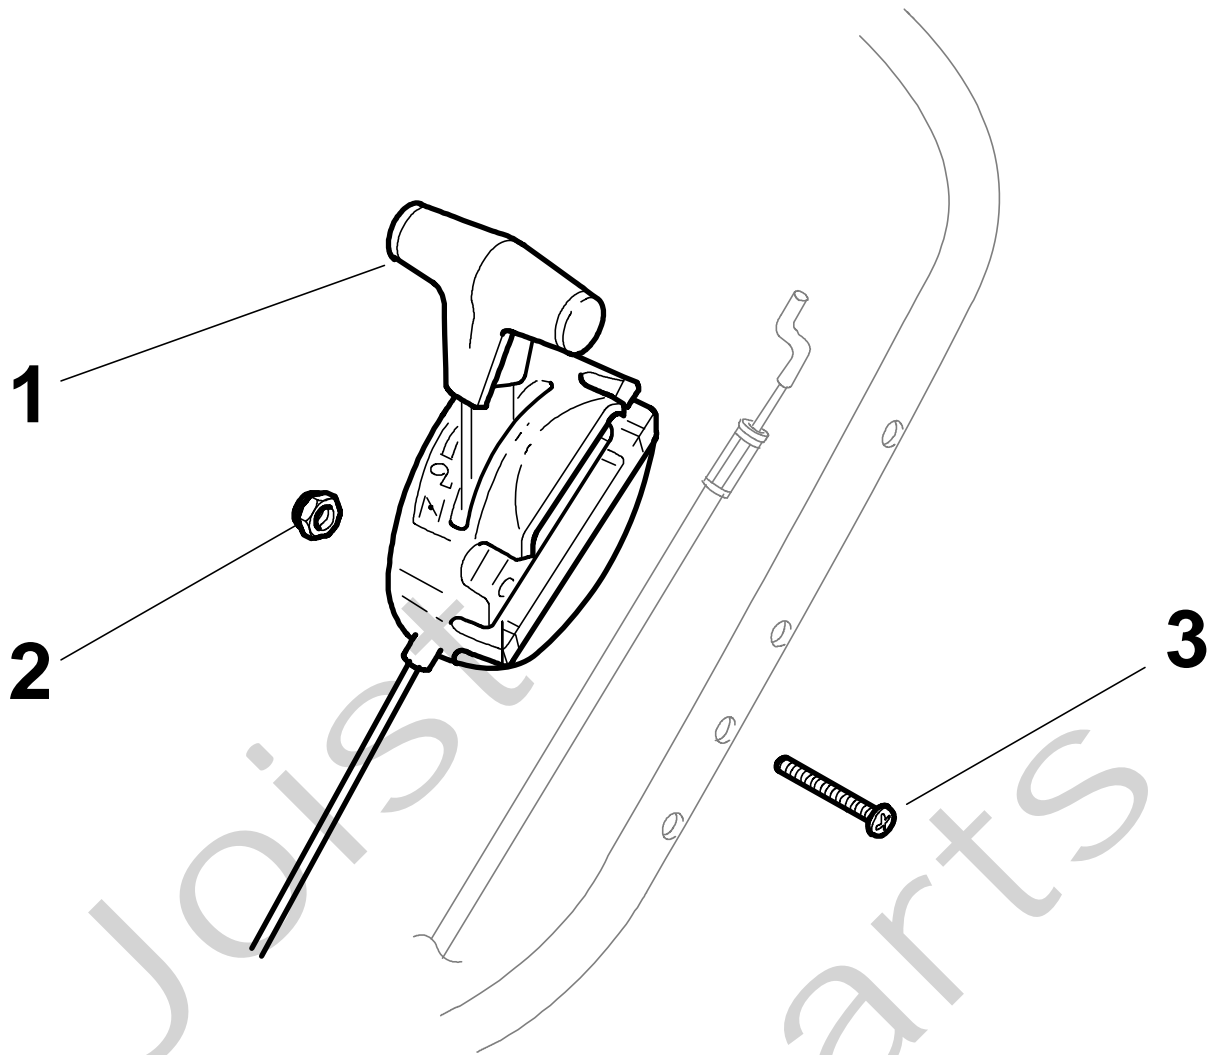

Pos. Fig.	Antal Quantity	Art No Part No	Benämning	Description	Anmärkning Notes
1	1	81007130/0	Gaswire	Cable, Trottle	only for model code 291502138/ST9 (Honda)
1	1	81007178/0	Gaswire	Cable, Trottle	
2	1	12154510/0	Mutter	Nut	
3	1	12727786/0	Skruv	Screw