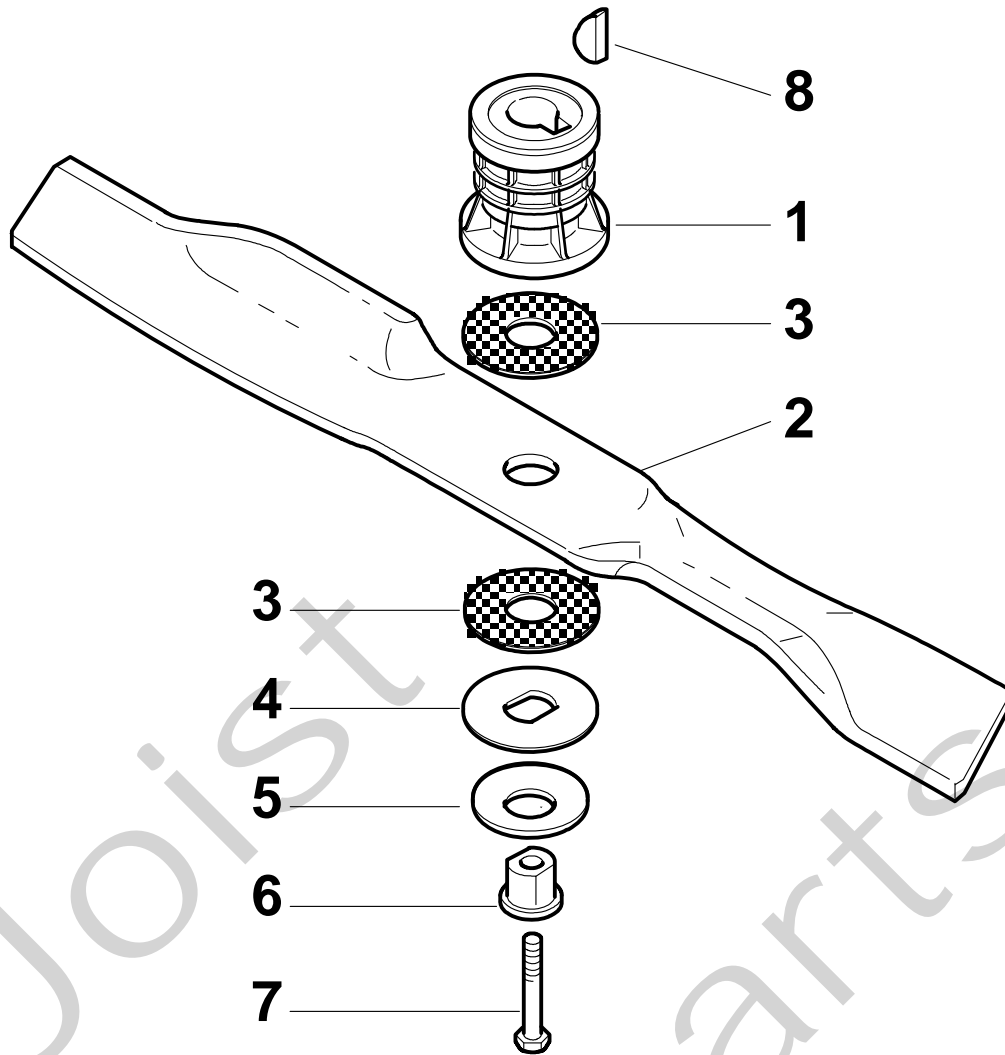

Pos. Fig.	Antal Quantity	Art No Part No	Benämning	Description	Anmärkning Notes
1	1	122465612/1	Knivfäste	Hub	
2	1	81004146/0	Kniv	Blade Winged	
3	2	22672110/1	Friktionsbricka	Clutch Washer	
4	1	22672105/0	Bricka	Washer	
5	1	12508120/0	Tallr ksbricka	Cupped Spring	
6	1	22041940/0	Bussning	Clutch Bush	
7	1	12736850/0	Skruv	Screw	
8	1	12139150/0	Kil	Feather