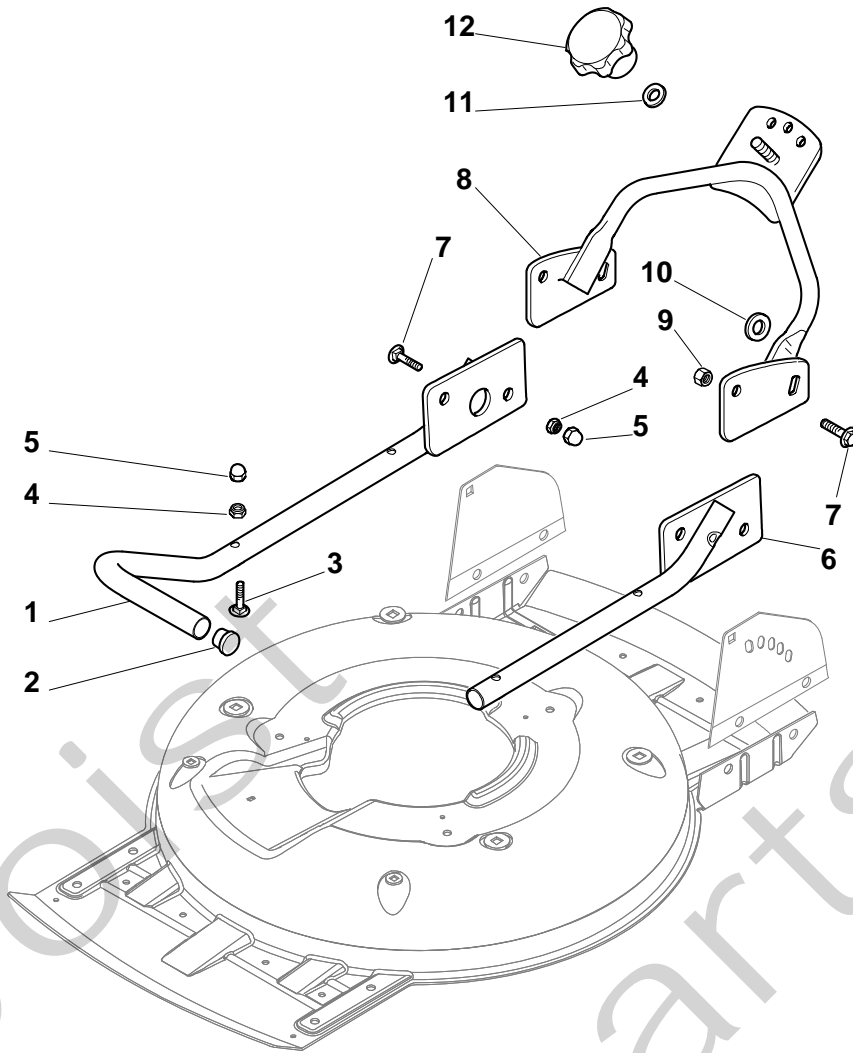

MULTICLIP PRO 50 S SVAN - Model Year 2010

Pos. Fig.	Antal Quantity	Art No Part No	Benämning	Description	Anmärkning Notes
1	1	81006373/0	Styre-underdel, hö	Right Handle, Lower Part	
2	4	18566114/0	Plugg	Cap	
3	6	12819100/0	Skruv	Screw	
4	6	12155000/0	Mutter	Nut	
5	6	18203854/0	Tätningshylsa	Protection	
6	1	81006375/0	Styre-underdel, vä	Left Handle, Lower Part	
7	4	12793102/0	Skruv	Screw	
8	1	81006361/0	Styre-underdel	Handle, Lower Part Yellow	
9	4	12155000/0	Mutter	Nut	
10	2	12523060/0	Bricka	Washer	
11	1	12523080/0	Bricka	Washer	
12	1	22399813/0	Låsrott	Knob