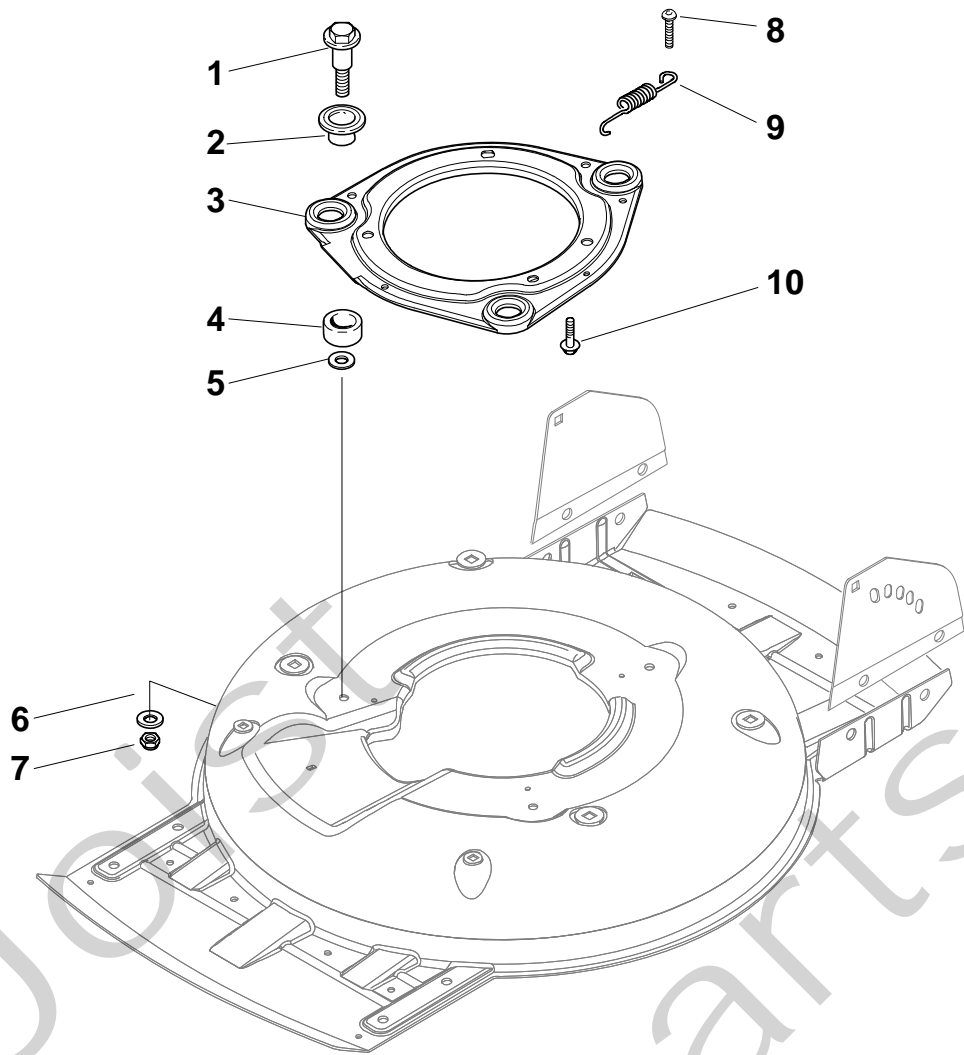

Pos. Fig.	Antal Quantity	Art No Part No	Benämning	Description	Anmärkning Notes
1	3	22524329/0	Bult	Pin	
2	3	22672201/0	Bricka	Washer	
3	1	81207221/1	Fläns-gul	Flange	
4	3	22250012/0	Dämelement	Grommet	
5	3	22671651/0	Bricka	Washer	
6	3	12521350/0	Bricka	Washer	
7	3	12155000/0	Mutter	Nut	
8	1	12791400/0	Skruv	Screw	
9	1	22450444/0	Fjäder	Spring	
10	3	112735108/1	Skruv	Screw