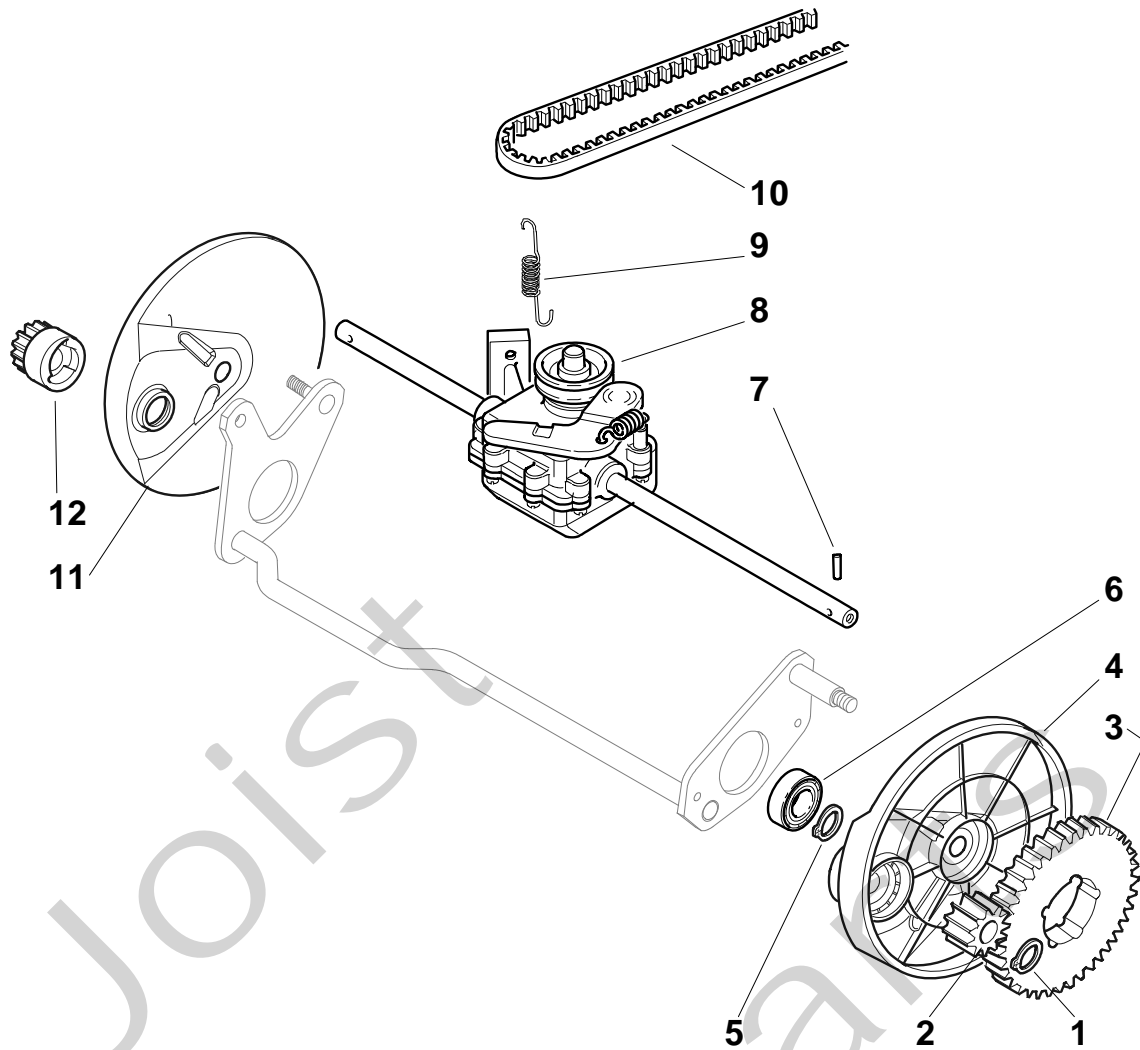

Pos. Fig.	Antal Quantity	Art No Part No	Benämning	Description	Anmärkning Notes
1	2	12608600/0	Låsring	Snap Ring	
2	1	22570120/1	Drev	Pinion L	
3	2	22120105/1	Ringdrev	Ring Gear	
4	1	22600092/0	Hjulskydd	Protection, R Wheel	
5	2	12608600/0	Låsring	Snap Ring	
6	2	19216035/0	Lager	Bearing	
7	2	22753000/0	Stift	Pin	
8	1	81003095/0	Transmission	Gear Box	
9	1	22450437/0	Fjäder	Spring	
10	1	35063902/0	Drivrem	Belt	
11	1	22600093/0	Hjulskydd	Protection, L Wheel	
12	1	22570110/1	Drev	Pinion R