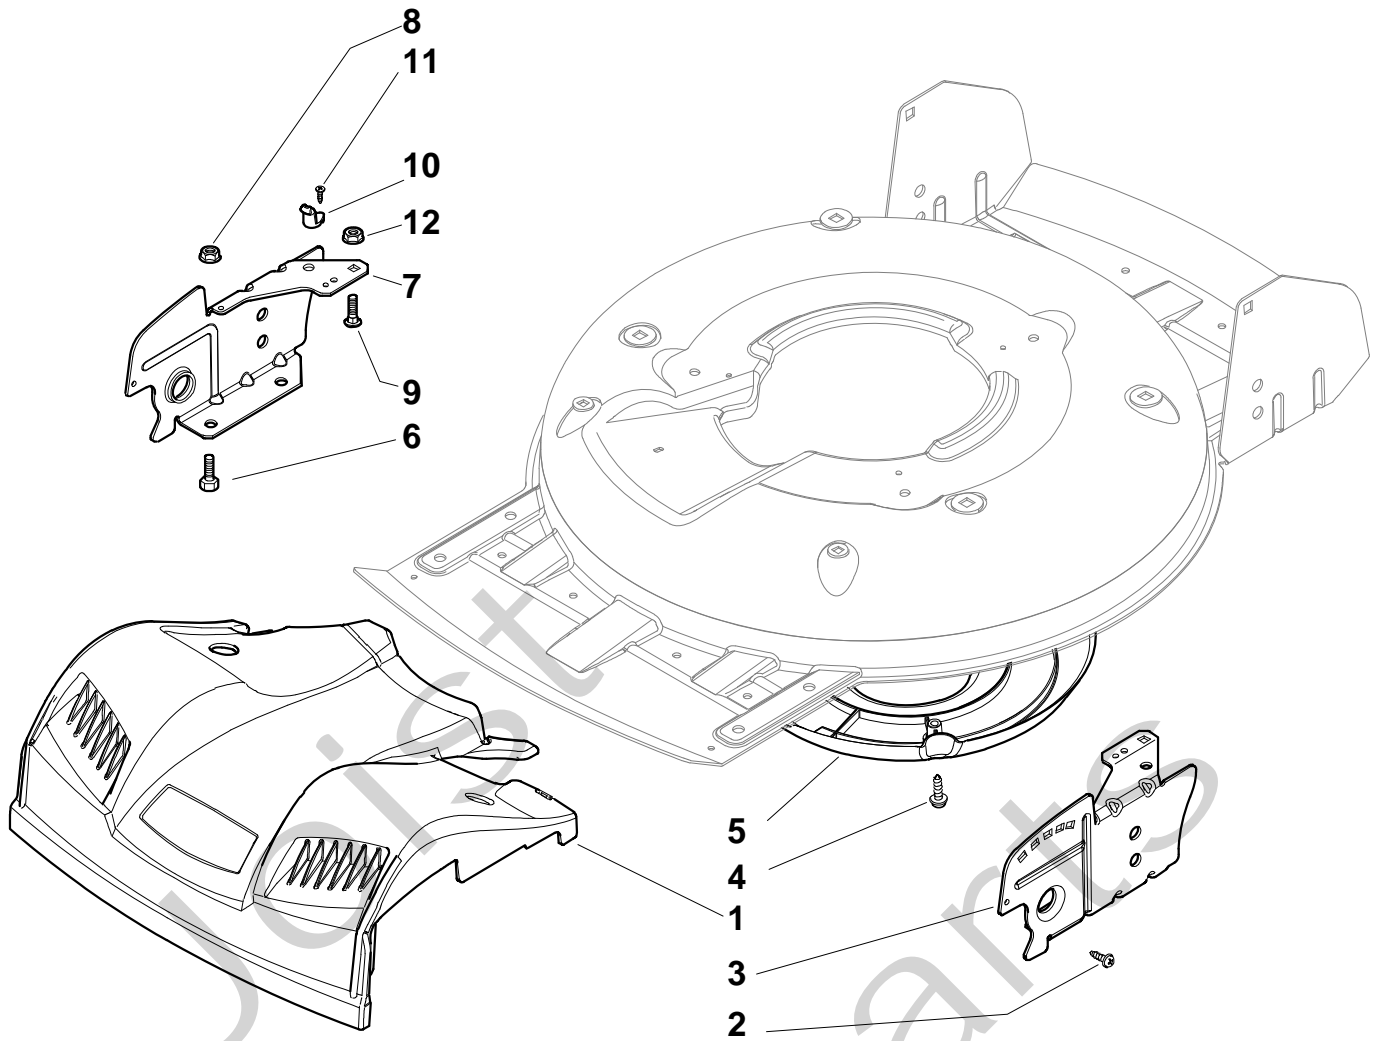

## MULTICLIP PRO 50 S SVAN - Model Year 2010

Pos. Fig.	Antal Quantity	Art No Part No	Benämning	Description	Anmärkning Notes
1	1	322064691/0	Chassi	Deck Inox	
1	1	81002909/1	Chassi	Deck Grey	
3	1	81002849/0	Hjulaxel	Axle, Front Wheels	
7	8	22122200/0	Kullager	Bearing	
8	4	81007383/0	Hjul	Wheel	
9	2	12369500/0	Bricka	Washer	
10	2	12155000/0	Mutter	Nut	
12	4	12791011/0	Skruv	Screw	
13	1	322545169/0	Platta-vä	Left Plate, Inox	
13	1	81545105/0	Platta-vä	Left Plate	
14	4	12154510/0	Mutter	Nut	
15	1	322545167/0	Platta-hö	Right Plate, Inox	
15	1	81545104/0	Platta-hö	Right Plate	
16	1	81002851/0	Hjulaxel	Axle, Rear Wheels	
17	2	12789000/0	Skruv	Screw	
18	1	81003323/0	Höjdinställn.spak	Lever, Height Adjustment	
19	2	12154330/0	Mutter	Nut	
20	1	12293200/0	Mutter	Nut	
21	1	22399812/0	Knopp	Knob	
22	2	12735661/0	Skruv	Screw	
23	2	22551529/0	Hjulrensare	Plate	
24	2	12521330/0	Bricka	Washer	
25	1	22033329/0	Höjdinställn.stång	Rod, Height Adjustment Control	
26	2	12604899/0	Låsbricka	Crown Fastener	
27	1	22446184/0	Fjäder	Spring	
28	2	12530150/0	Bricka	Washer	
29	2	12521350/0	Bricka	Washer	
30	2	12155000/0	Mutter	Nut	
32	4	22110419/0	Navkapsel-svart	Hub Cap	