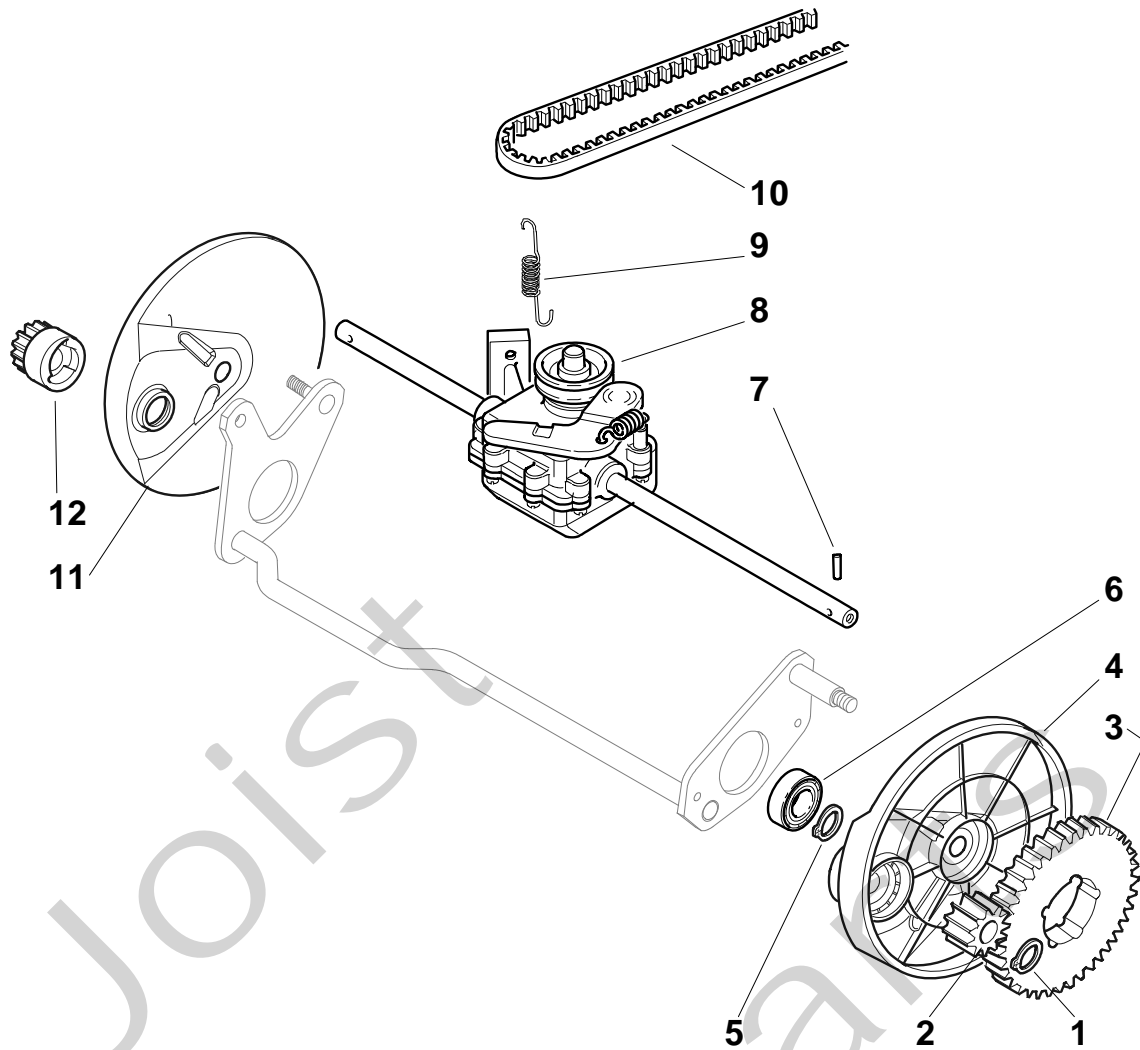

MULTICLIP 50 S RENTAL B - Model Year 2010

Pos. Fig.	Antal Quantity	Art No Part No	Benämning	Description	Anmärkning Notes
1	2	12608600/0	Låsring	Snap Ring	
2	1	22570120/1	Drev	Pinion L	
3	2	22120105/1	Ringdrev	Ring Gear	
4	1	22600092/0	Hjulsydd	Protection, R Wheel	
5	2	12608600/0	Låsring	Snap Ring	
6	2	19216035/0	Lager	Bearing	
7	2	22753000/0	Stift	Pin	
8	1	81003095/0	Transmission	Gear Box	
9	1	22450437/0	Fjäder	Spring	
10	1	35063902/0	Drivrem	Belt	
11	1	22600093/0	Hjulsydd	Protection, L Wheel	
12	1	22570110/1	Drev	Pinion R