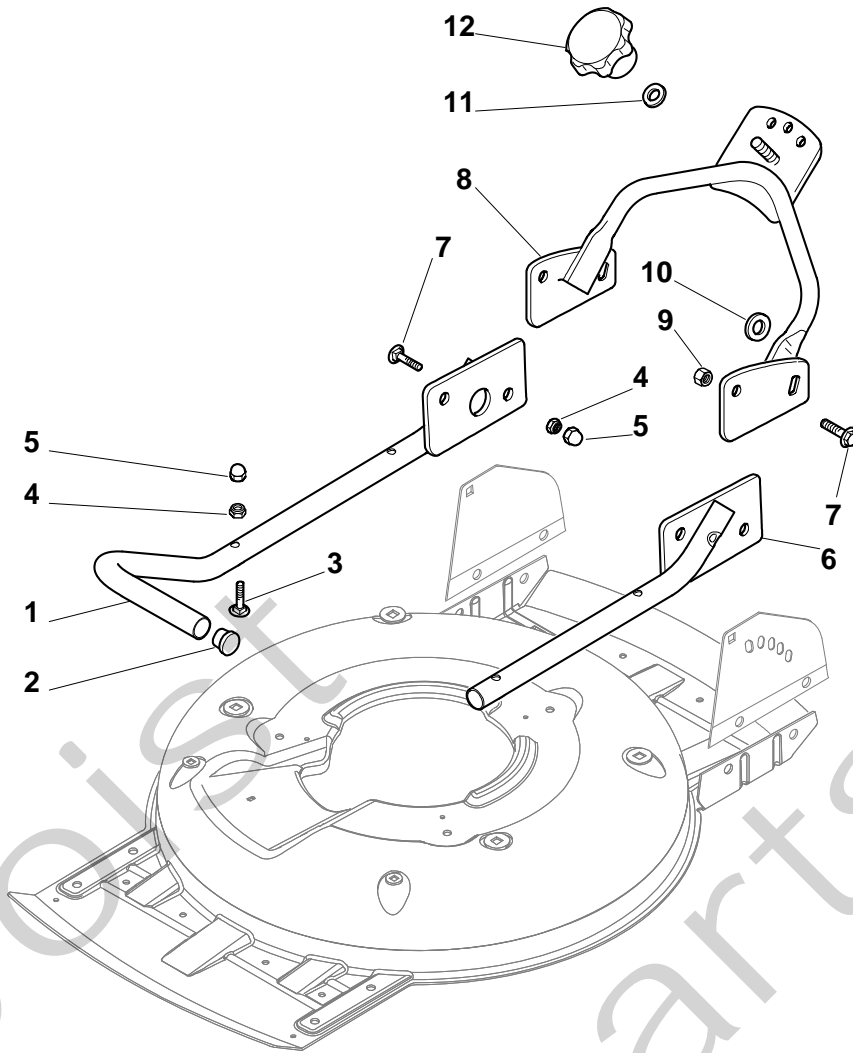

MULTICLIP 50 S RENTAL B - Model Year 2010

Pos. Fig.	Antal Quantity	Art No Part No	Benämning	Description	Anmärkning Notes
1	1	81006377/0	Styre-underdel, hö	Right Handle, Lower Part Black	
2	4	18566114/0	Plugg	Cap	
3	6	12819100/0	Skruv	Screw	
4	6	12155000/0	Mutter	Nut	
5	6	18203854/0	Tätningshylsa	Protection	
6	1	381006379/0	Styre-underdel, vä	Left Handle, Lower Part Black	
7	4	12793102/0	Skruv	Screw	
8	1	81006365/0	Styre-underdel	Handle, Lower Part Black	
9	4	12155000/0	Mutter	Nut	
10	2	12523060/0	Bricka	Washer	
11	1	12523080/0	Bricka	Washer	
12	1	22399813/0	Låsrott	Knob