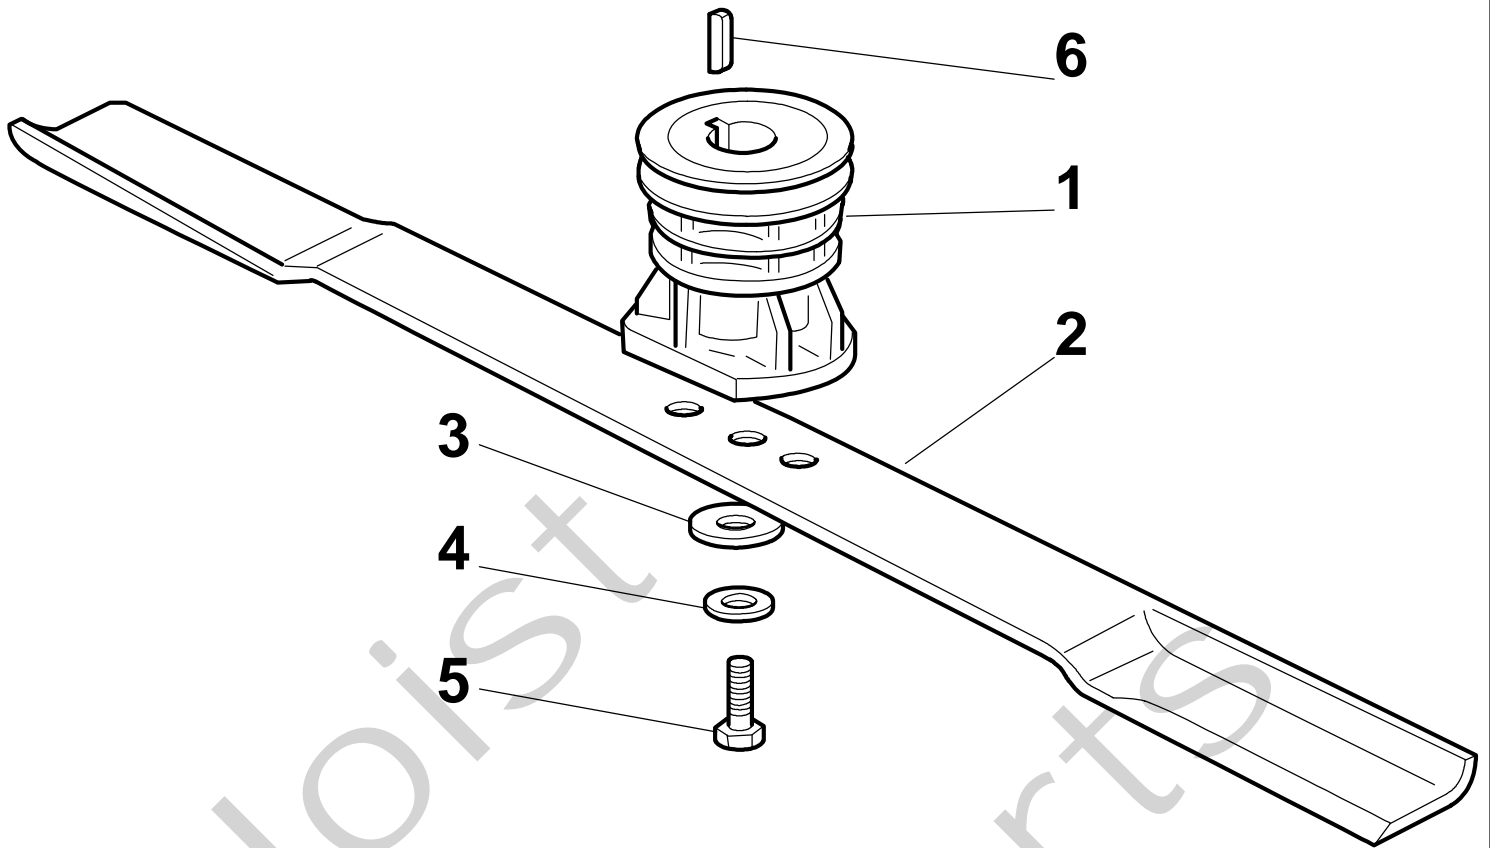

Pos. Fig.	Antal Quantity	Art No Part No	Benämning	Description	Anmärkning Notes
1	1	122465607/3	Knivfäste	Hub With Pulley, Crankshaft Ø 22.2	
2	1	81004146/0	Kniv	Blade Winged	
3	1	22160400/0	Bricka	Elastic Washer	
4	1	12523080/0	Bricka	Washer	
5	1	12735698/0	Skruv	Screw	
6	1	12139100/0	Kil	Key