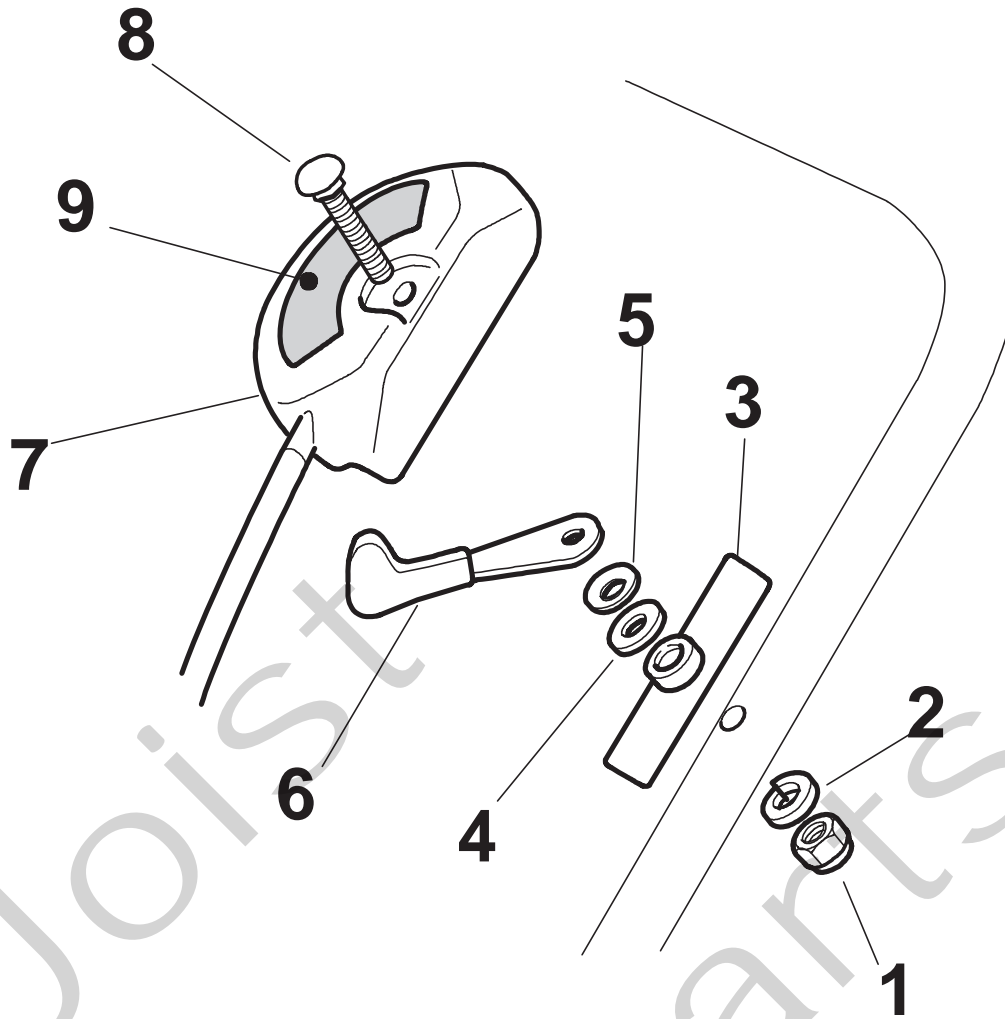

Pos. Fig.	Antal Quantity	Art No Part No	Benämning	Description	Anmärkning Notes
1	1	12291000/0	Mutter	Nut	
2	1	12581500/0	Låsbricka	Grower	
3	1	22171006/0	Distans	Spacer	
4	1	12521360/0	Bricka	Washer	
5	1	12508100/0	Låsbricka	Washer	
6	1	81007279/1	Gasarm	Lever, Throttle	
7	1	81007080/0	Gaswire	Cable, Trottle	
8	1	12815030/0	Skruv	Screw	
9	1	14356703/0	Dekal	Label