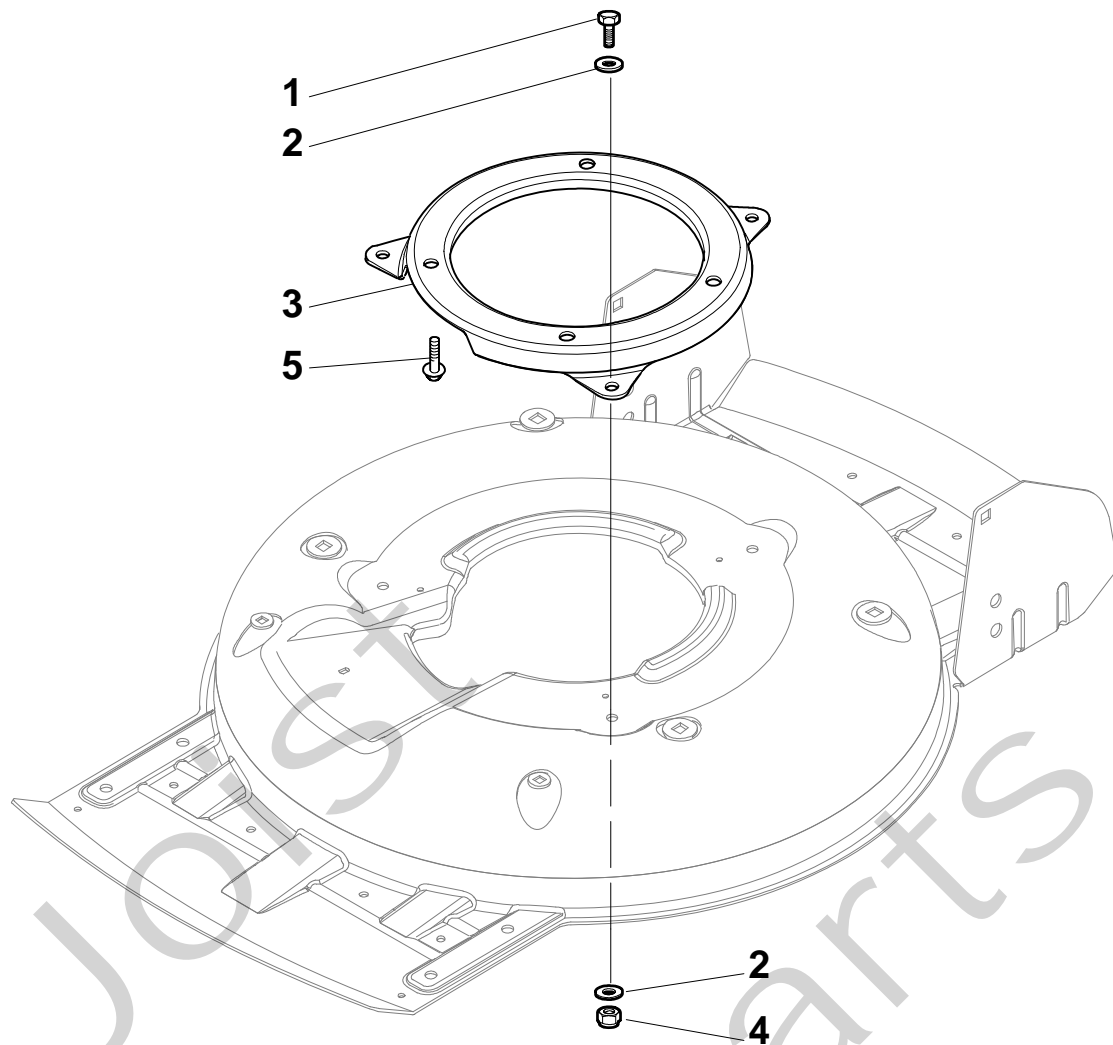

Pos. Fig.	Antal Quantity	Art No Part No	Benämning	Description	Anmärkning Notes
1	3	12792611/0	Skruv	Screw	
2	6	12523060/0	Bricka	Washer	
3	1	322207219/1	Fläns	Flange	
4	3	12293201/0	Mutter	Nut	
5	3	112735108/1	Skruv	Screw