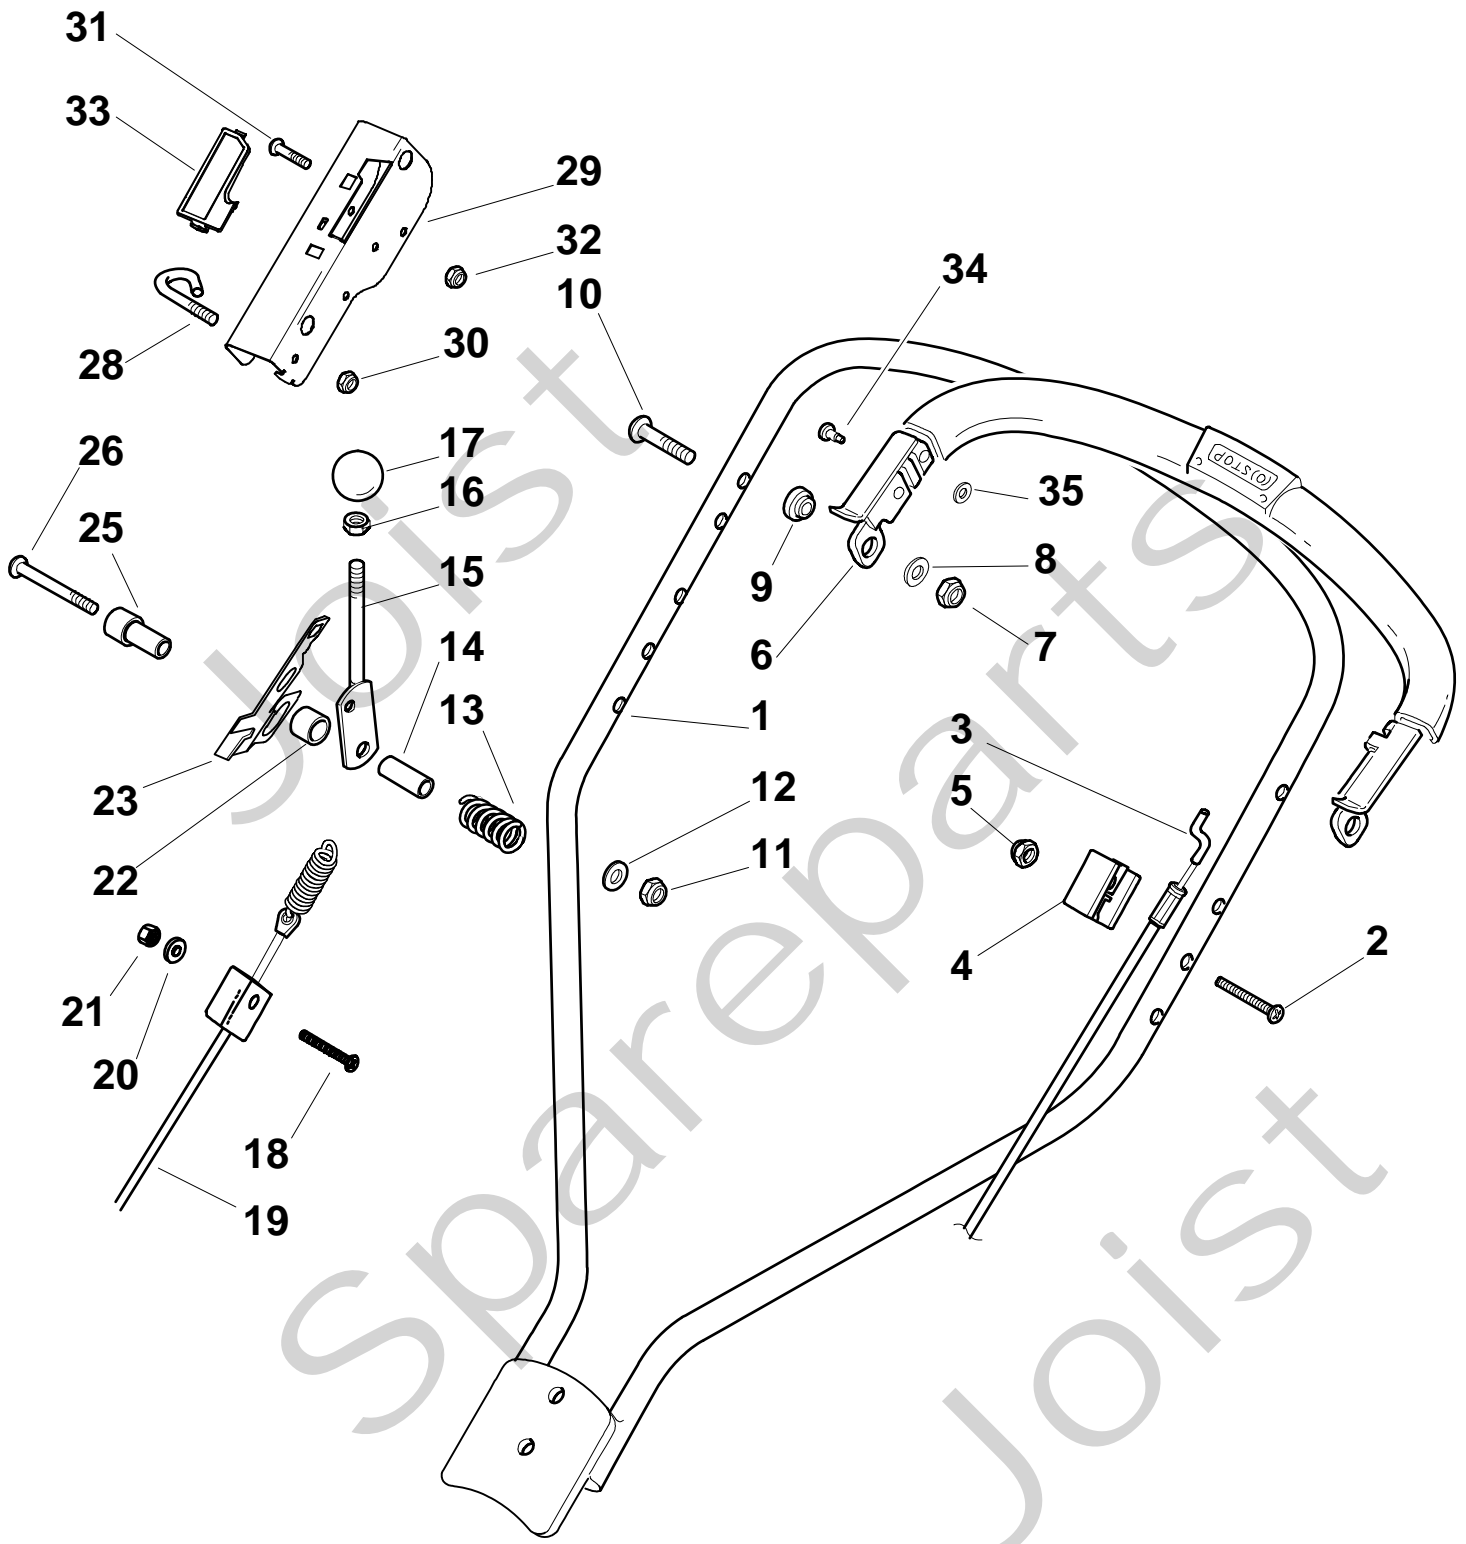

MULTICLIP 50 S RENTAL B - Model Year 2010

Pos. Fig.	Antal Quantity	Art No Part No	Benämning	Description	Anmärkning Notes
1	1	81006367/0	Styre-överdel	Handle, Upper Part, Black	
2	1	12727783/0	Skruv	Screw	
3	1	181000769/1	Motorbromswire	Cable, Thread Engine Brake	
4	1	22551640/0	Wirefäste	Plate	
5	1	12154510/0	Mutter	Nut	
6	1	81003318/1	Reglagebygel	Lever, Engine Brake	
7	2	12154510/0	Mutter	Nut	
8	2	12521330/0	Bricka	Washer	
9	2	22671660/1	Bricka	Washer	
10	2	12727784/0	Skruv	Screw	
11	1	12292100/0	Mutter	Nut	
12	1	12530060/0	Bricka	Elastic Washer	
13	1	22450446/0	Fjäder	Spring	
14	1	22170840/0	Distans	Spacer	
15	1	81003313/0	Spak	Lever, Driving	
16	1	12293200/0	Mutter	Nut	
17	1	22399812/0	Knopp	Knob	
18	1	12727791/0	Skruv	Screw	
19	1	381000745/1	Kopplingswire	Cable, Rear Drive	
20	1	12521330/0	Bricka	Washer	
21	1	12154510/0	Mutter	Nut	
22	1	22170843/0	Distans	Spacer	
23	1	22551653/0	Platta	Plate	
25	1	22170842/0	Distans	Spacer	
26	1	12727786/0	Skruv	Screw	
28	1	22430314/0	Öglebult	Spring	
29	1	81004405/0	Panel	Dash Board	
30	1	12154510/0	Mutter	Nut	
31	1	12727792/0	Skruv	Screw	
32	1	12154510/0	Mutter	Nut	
33	1	22500050/0	Glidblock	Shoe	
34	1	22524342/0	Sprint	Pin	
35	1	12604897/0	Låsring	Washer