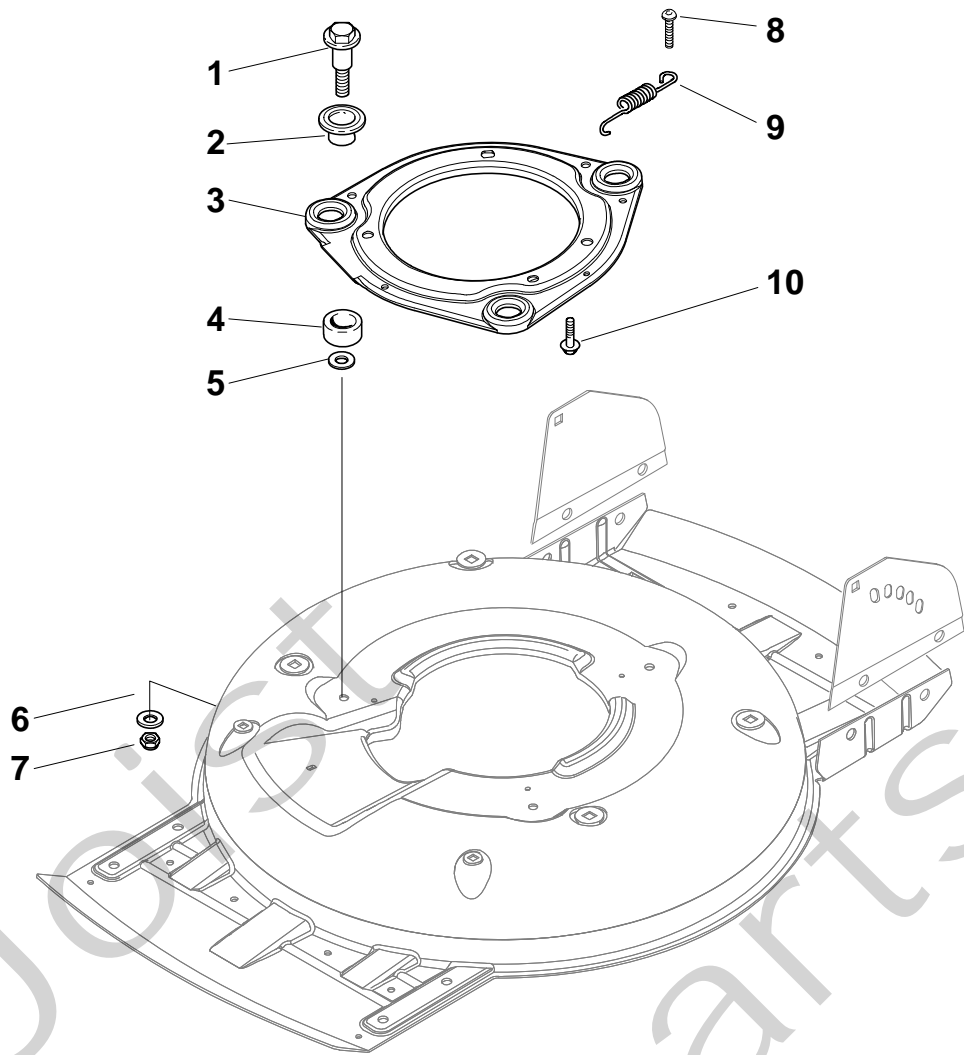

Pos. Fig.	Antal Quantity	Art No Part No	Benämning	Description	Anmärkning Notes
1	3	22524329/0	Bult	Pin	TR 4S
2	3	22672201/0	Bricka	Washer	
3	1	322207221/1	Fläns-svart	Flange, Black	
4	3	22250012/0	Dämelement	Grommet	
5	3	22671651/0	Bricka	Washer	
6	3	12521350/0	Bricka	Washer	
7	3	12155000/0	Mutter	Nut	
8	1	12791400/0	Skruv	Screw	
9	1	22450444/0	Fjäder	Spring	
10	3	112735108/1	Skruv	Screw