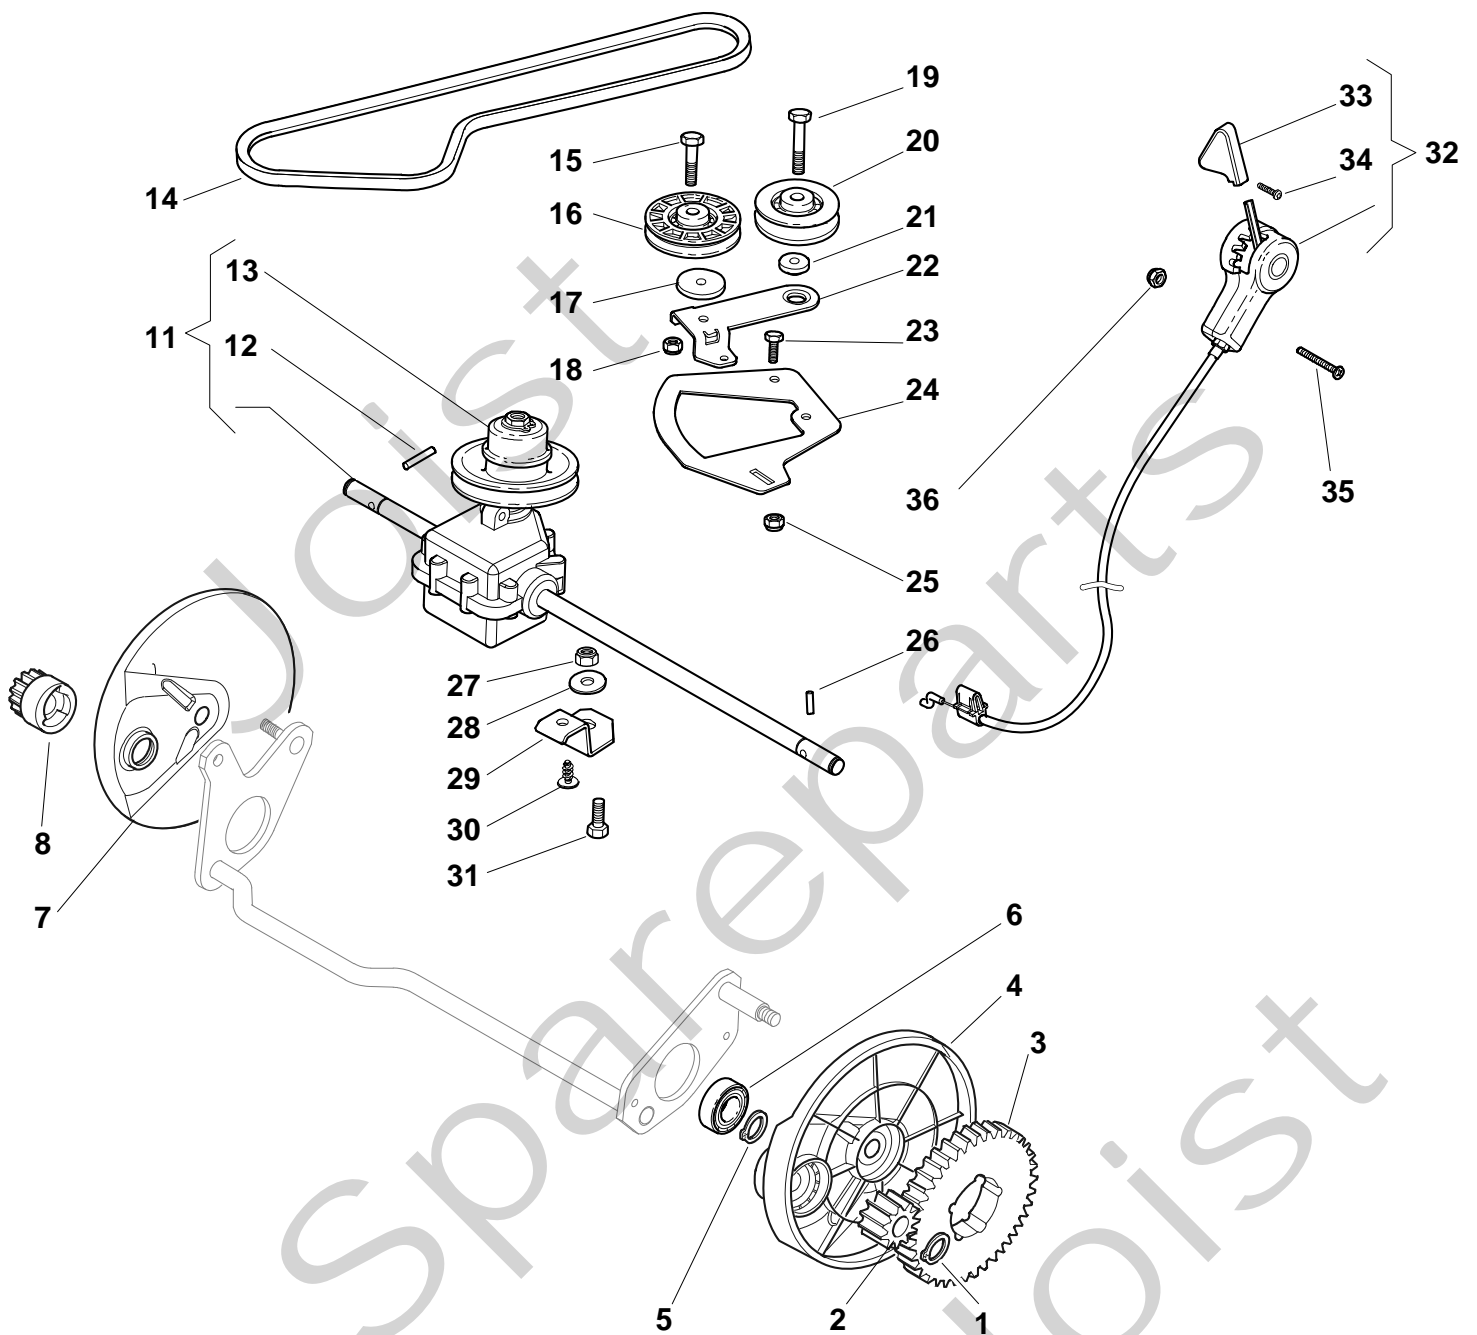

MULTICLIP 50 4SE RENTAL - Model Year 2010

Pos. Fig.	Antal Quantity	Art No Part No	Benämning	Description	Anmärkning Notes
1	2	12608600/0	Låsring	Snap Ring	
2	1	22570120/1	Drev	Pinion L	
3	2	22120105/1	Ringdrev	Ring Gear	
4	1	22600092/0	Hjulskydd	Protection, R Wheel	
5	2	12608600/0	Låsring	Snap Ring	
6	2	19216035/0	Lager	Bearing	
7	1	22600093/0	Hjulskydd	Protection, L Wheel	
8	1	22570110/1	Drev	Pinion R	
11	1	181003098/1	Transmission	Gear Box	
12	1	12645700/0	Stift	Pin	
13	1	122601925/0	Remskiva	Pulley	
14	1	35064010/0	Drivrem	Belt	
15	1	12674701/0	Skruv	Screw	
16	1	22601914/0	Spännrulle	Pulley	
17	1	22680009/0	Bricka	Washer	
18	1	12154510/0	Mutter	Nut	
19	1	12689500/0	Skruv	Screw	
20	1	22601915/0	Spännrulle	Pulley	
21	1	22671656/0	Distans	Washer	
22	1	22320007/0	Spännarm	Lever	
23	1	12791011/0	Skruv	Screw	
24	1	22806629/0	Fäste	Support	
25	2	12154510/0	Mutter	Nut	
26	2	22753000/0	Stift	Pin	
27	1	12155000/0	Mutter	Nut	
28	1	12523060/0	Bricka	Washer	
29	1	22551655/0	Fäste	Support	
30	1	12728704/0	Skruv	Screw	
31	1	12793102/0	Skruv	Screw	
32	1	81007112/0	Variatorreglage	Cable, Speed Drive Control	
33	1	22399809/0	Knopp	Knob	
34	1	12728300/0	Skruv	Screw	
35	2	12727787/0	Skruv	Screw	
36	2	12154510/0	Mutter	Nut