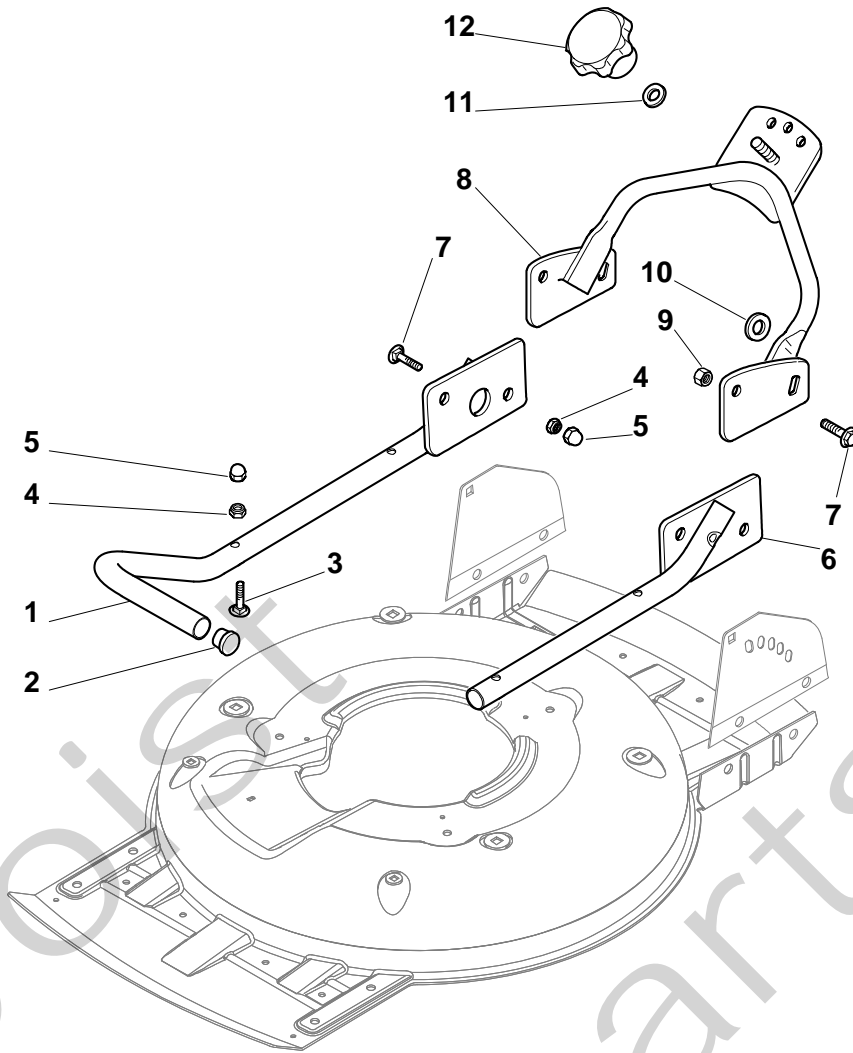

MULTICLIP 50 4SE RENTAL - Model Year 2010

Pos. Fig.	Antal Quantity	Art No Part No	Benämning	Description	Anmärkning Notes
1	1	81006377/0	Styre-underdel, hö	Right Handle, Lower Part Black	
2	4	18566114/0	Plugg	Cap	
3	6	12819100/0	Skruv	Screw	
4	6	12155000/0	Mutter	Nut	
5	6	18203854/0	Tätningshylsa	Protection	
6	1	381006379/0	Styre-underdel, vä	Left Handle, Lower Part Black	
7	4	12793102/0	Skruv	Screw	
8	1	81006365/0	Styre-underdel	Handle, Lower Part Black	
9	4	12155000/0	Mutter	Nut	
10	2	12523060/0	Bricka	Washer	
11	1	12523080/0	Bricka	Washer	
12	1	22399813/0	Låsrott	Knob