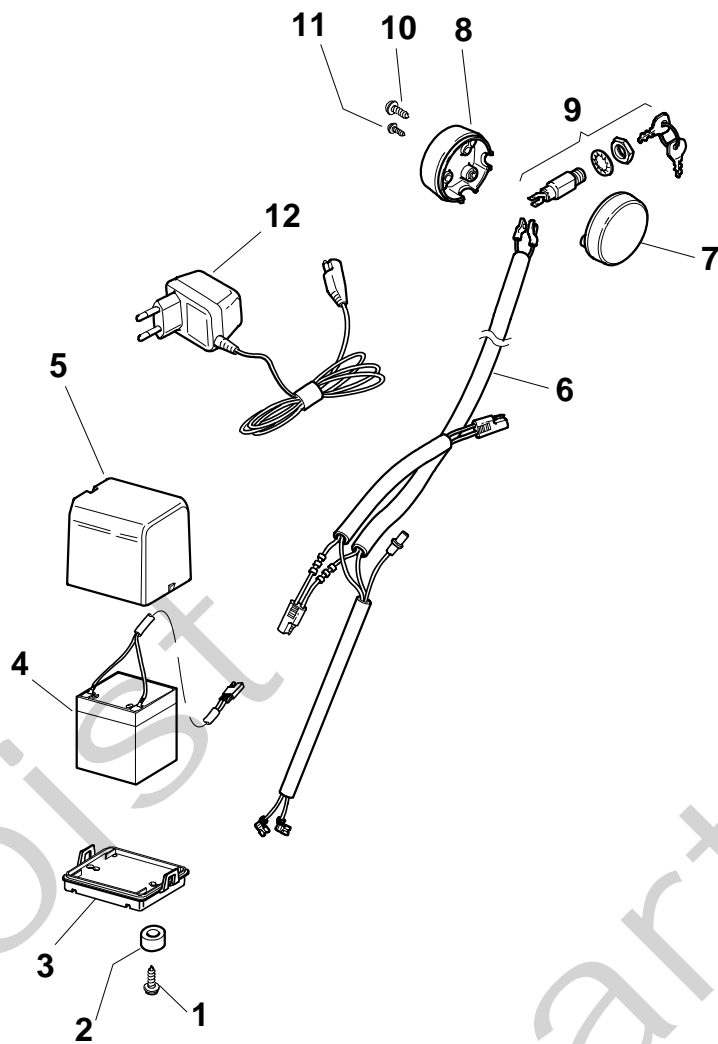

**MULTICLIP 50 4SE RENTAL - Model Year 2010**

Pos. Fig.	Antal Quantity	Art No Part No	Benämning	Description	Anmärkning Notes
1	1	81006377/0	Styre-underdel, hö	Right Handle, Lower Part Black	
2	4	18566114/0	Plugg	Cap	
3	6	12819100/0	Skruv	Screw	
4	6	12155000/0	Mutter	Nut	
5	6	18203854/0	Tätningshylsa	Protection	
6	1	381006379/0	Styre-underdel, vä	Left Handle, Lower Part Black	
7	4	12793102/0	Skruv	Screw	
8	1	81006365/0	Styre-underdel	Handle, Lower Part Black	
9	4	12155000/0	Mutter	Nut	
10	2	12523060/0	Bricka	Washer	
11	1	12523080/0	Bricka	Washer	
12	1	22399813/0	Låsrott	Knob	

## MULTICLIP 50 4SE RENTAL - Model Year 2010

Pos. Fig.	Antal Quantity	Art No Part No	Benämning	Description	Anmärkning Notes
1	1	81006367/0	Styre-överdel	Handle, Upper Part, Black	
2	1	12727783/0	Skruv	Screw	
3	1	181000618/0	Motorbromswire	Cable, Thread Engine Brake	
4	1	22551640/0	Wirefäste	Plate	
5	1	12154510/0	Mutter	Nut	
6	1	81003318/1	Reglagebygel	Lever, Engine Brake	
7	2	12154510/0	Mutter	Nut	
8	2	12521330/0	Bricka	Washer	
9	2	22671660/1	Bricka	Washer	
10	2	12727784/0	Skruv	Screw	
11	1	12292100/0	Mutter	Nut	
12	1	12530060/0	Bricka	Elastic Washer	
13	1	22450446/0	Fjäder	Spring	
14	1	22170840/0	Distans	Spacer	
15	1	81003313/0	Spak	Lever, Driving	
16	1	12293200/0	Mutter	Nut	
17	1	22399812/0	Knopp	Knob	
18	1	12727791/0	Skruv	Screw	
19	1	381000740/0	Kopplingswire	Cable, Rear Drive	
20	1	12521330/0	Bricka	Washer	
21	1	12154510/0	Mutter	Nut	
22	1	22170843/0	Distans	Spacer	
23	1	22551653/0	Platta	Plate	
25	1	22170842/0	Distans	Spacer	
26	1	12727786/0	Skruv	Screw	
28	1	22430314/0	Öglebult	Spring	
29	1	81004405/0	Panel	Dash Board	
30	1	12154510/0	Mutter	Nut	
31	1	12727792/0	Skruv	Screw	
32	1	12154510/0	Mutter	Nut	
33	1	22500050/0	Glidblock	Shoe	
34	1	22524342/0	Sprint	Pin	
35	1	12604897/0	Låsring	Washer	