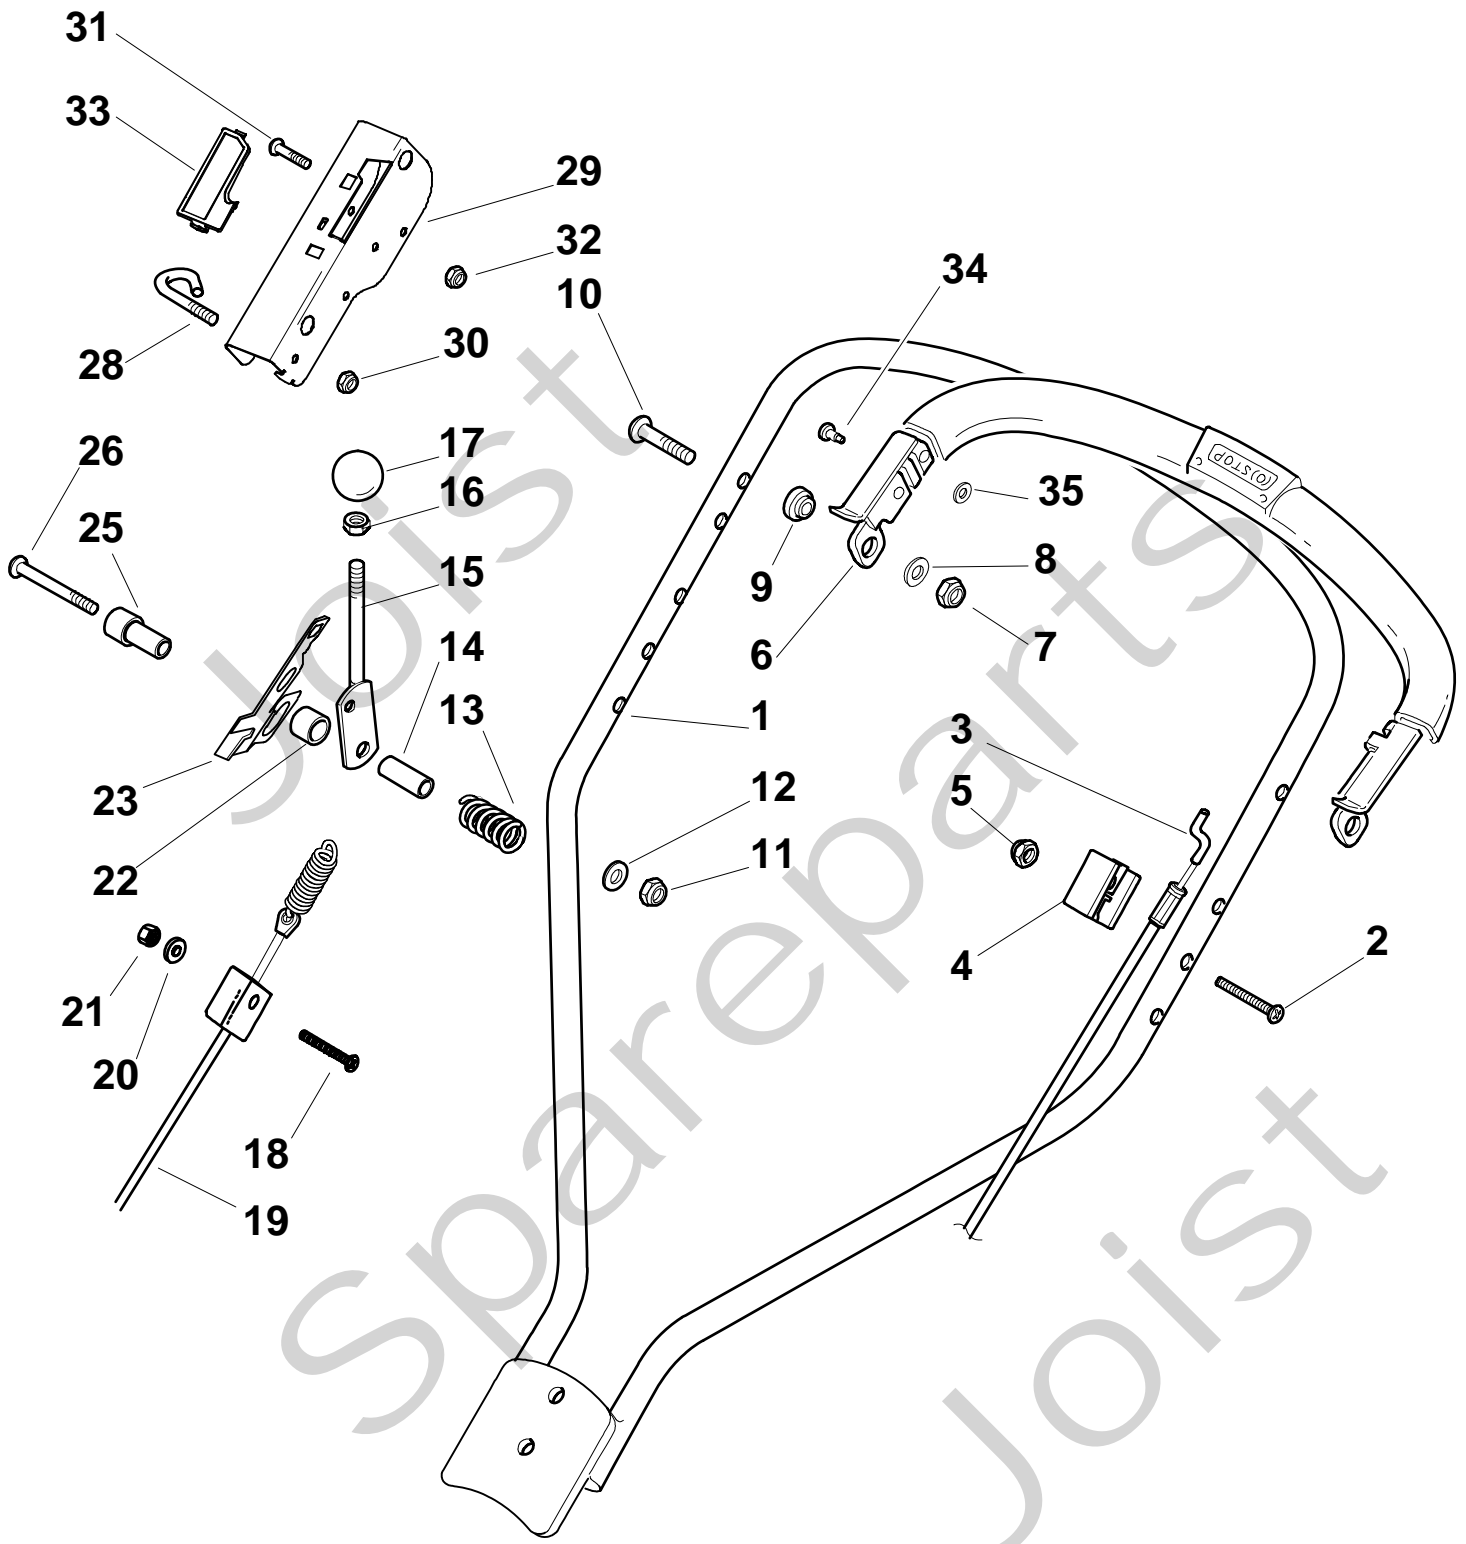

MULTICLIP 50 4SE RENTAL - Model Year 2010

Pos. Fig.	Antal Quantity	Art No Part No	Benämning	Description	Anmärkning Notes
1	1	81006367/0	Styre-överdel	Handle, Upper Part, Black	
2	1	12727783/0	Skruv	Screw	
3	1	181000618/0	Motorbromswire	Cable, Thread Engine Brake	
4	1	22551640/0	Wirefäste	Plate	
5	1	12154510/0	Mutter	Nut	
6	1	81003318/1	Reglagebygel	Lever, Engine Brake	
7	2	12154510/0	Mutter	Nut	
8	2	12521330/0	Bricka	Washer	
9	2	22671660/1	Bricka	Washer	
10	2	12727784/0	Skruv	Screw	
11	1	12292100/0	Mutter	Nut	
12	1	12530060/0	Bricka	Elastic Washer	
13	1	22450446/0	Fjäder	Spring	
14	1	22170840/0	Distans	Spacer	
15	1	81003313/0	Spak	Lever, Driving	
16	1	12293200/0	Mutter	Nut	
17	1	22399812/0	Knopp	Knob	
18	1	12727791/0	Skruv	Screw	
19	1	381000740/0	Kopplingswire	Cable, Rear Drive	
20	1	12521330/0	Bricka	Washer	
21	1	12154510/0	Mutter	Nut	
22	1	22170843/0	Distans	Spacer	
23	1	22551653/0	Platta	Plate	
25	1	22170842/0	Distans	Spacer	
26	1	12727786/0	Skruv	Screw	
28	1	22430314/0	Öglebult	Spring	
29	1	81004405/0	Panel	Dash Board	
30	1	12154510/0	Mutter	Nut	
31	1	12727792/0	Skruv	Screw	
32	1	12154510/0	Mutter	Nut	
33	1	22500050/0	Glidblock	Shoe	
34	1	22524342/0	Sprint	Pin	
35	1	12604897/0	Låsring	Washer