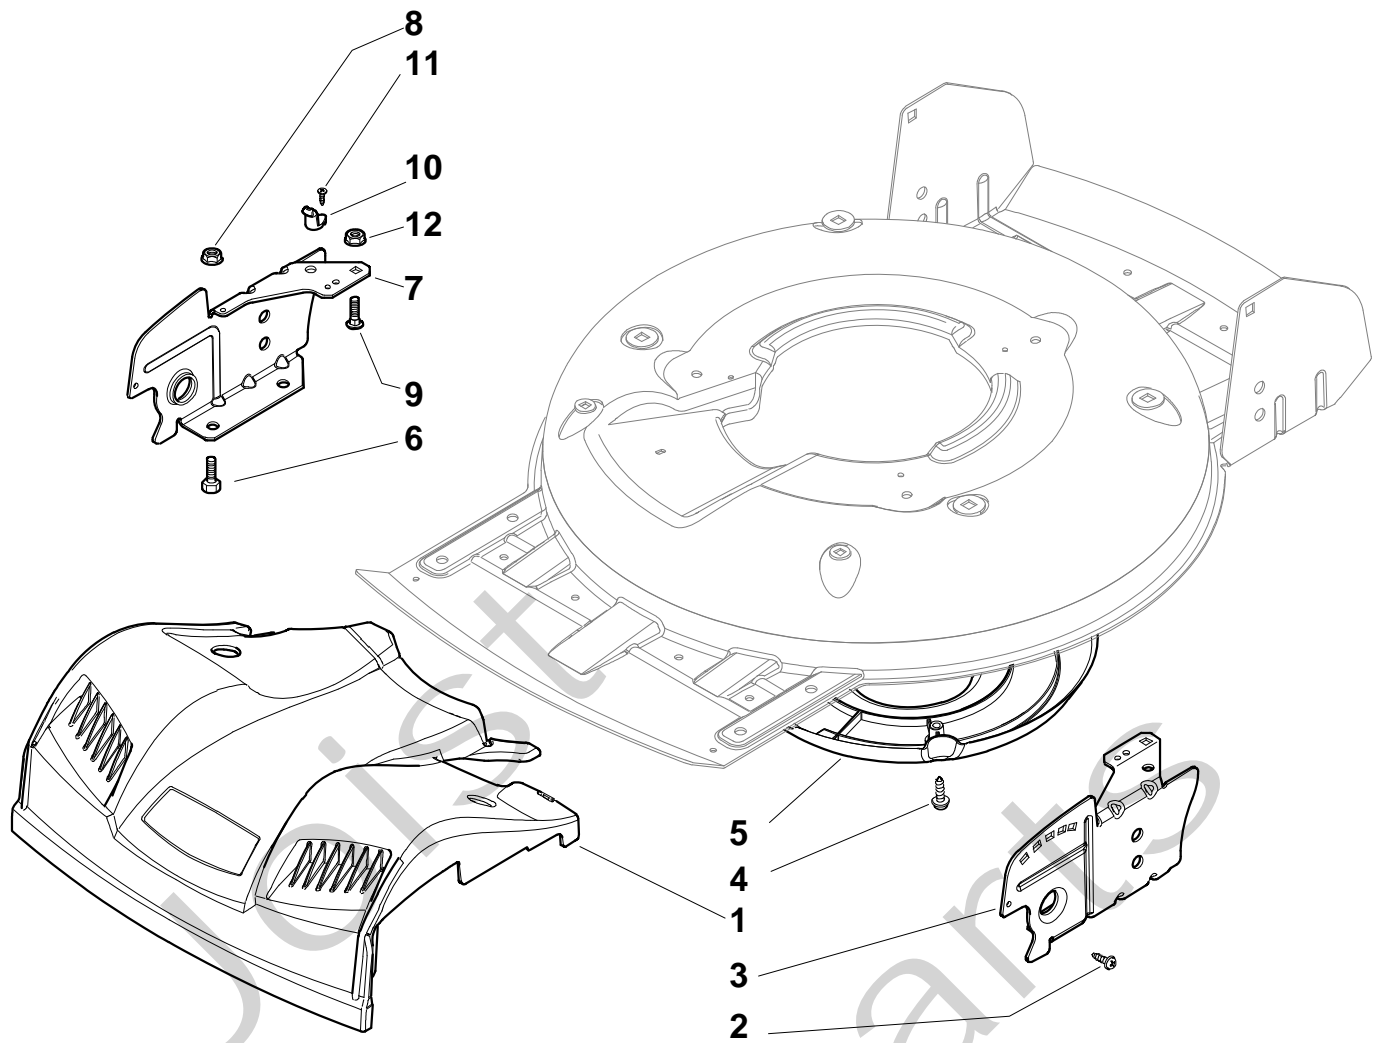

## MULTICLIP 50 4SE RENTAL - Model Year 2010

Pos. Fig.	Antal Quantity	Art No Part No	Benämning	Description	Anmärkning Notes
1	1	322064691/0	Chassi	Deck Inox	
1	1	81002909/1	Chassi	Deck Grey	
3	1	81002849/0	Hjulaxel	Axle, Front Wheels	
7	8	22122200/0	Kullager	Bearing	
8	4	381007390/1	Stödhjul	Wheel Ø 210	
9	2	12369500/0	Bricka	Washer	
10	2	12155000/0	Mutter	Nut	
11	4	22110492/0	Navkapsel	Hub Cap, Grey D.210	
12	4	12791011/0	Skruv	Screw	
13	1	322545169/0	Platta-vä	Left Plate, Inox	
13	1	81545105/0	Platta-vä	Left Plate	
14	4	12154510/0	Mutter	Nut	
15	1	322545167/0	Platta-hö	Right Plate, Inox	
15	1	81545104/0	Platta-hö	Right Plate	
16	1	81002851/0	Hjulaxel	Axle, Rear Wheels	
17	2	12789000/0	Skruv	Screw	
18	1	81003323/0	Höjdinställn.spak	Lever, Height Adjustment	
19	2	12154330/0	Mutter	Nut	
20	1	12293200/0	Mutter	Nut	
21	1	22399812/0	Knopp	Knob	
22	2	12735661/0	Skruv	Screw	
23	2	22551529/0	Hjulrensare	Plate	
24	2	12521330/0	Bricka	Washer	
25	1	22033329/0	Höjdinställn.stång	Rod, Height Adjustment Control	
26	2	12604899/0	Låsbricka	Crown Fastener	
27	1	22446184/0	Fjäder	Spring	
28	2	12530150/0	Bricka	Washer	
29	2	12521350/0	Bricka	Washer	
30	2	12155000/0	Mutter	Nut	