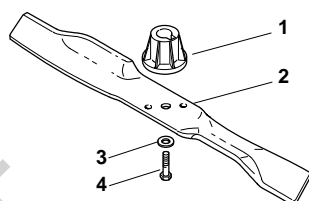

Pos. Fig.	Antal Quantity	Art No Part No	Benämning	Description	Anmärkning Notes
1	1	22465623/0	Knivfäste	Hub, Crankshaft D.22.2	
2	1	81004138/0	Kniv	Blade	
3	1	12530140/0	Bricka	Washer	
4	1	12736850/0	Skruv	Screw