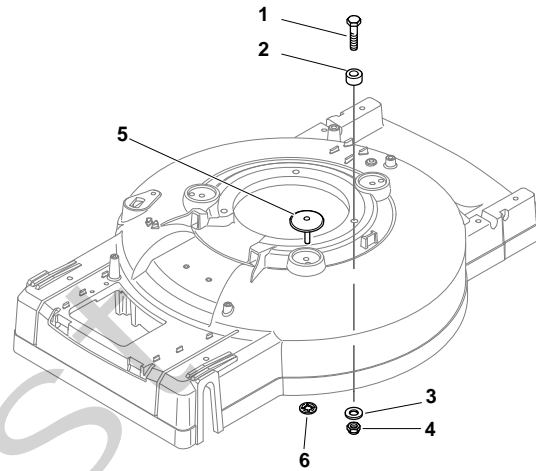

Genuine Spare Parts

**MULTICLIP 53 S
PLUS B**

MULTICLIP 53 S PLUS B - Model Year 2009

Pos. Fig.	Antal Quantity	Art No Part No	Benämning	Description	Anmärkning Notes
1	2	22545157/0	Platta	Plate	
2	4	12735662/0	Skruv	Screw	
3	2	22671659/0	Bricka	Washer	
4	2	22430215/0	Fjäder	Spring	
5	2	12604899/0	Låsbricka	Crown Fastener	
6	1	22033328/0	Höjdställn.stång	Rod, Height Adjustment Control	
7	1	12735651/0	Skruv	Screw	
8	1	22545139/0	Fäste	Plate	
9	1	22446183/0	Fjäder	Spring	
10	2	22671659/0	Bricka	Washer	
11	2	22430215/0	Fjäder	Spring	
12	2	12735661/0	Skruv	Screw	
13	2	22551529/0	Hjulrensare	Plate	
14	2	12521330/0	Bricka	Washer	
15	1	81002835/0	Hjulaxel	Axle, Rear Wheels	
16	1	12793701/0	Skruv	Screw	
17	1	22170830/0	Distans	Spacer	
18	1	81003317/0	Höjdställn.spak	Lever, Height Adjustment	
19	1	12293201/0	Mutter	Nut	
20	1	12293200/0	Mutter	Nut	
21	1	22399812/0	Knopp	Knob	
22	2	22600121/0	Hjulskydd	Protection, Wheel	
23	2	12523040/0	Bricka	Washer	
24	2	12735661/0	Skruv	Screw	
25	8	22122201/0	Kullager	Bearing	
26	4	81007361/0	Hjul	Wheel	
27	4	12521460/0	Bricka	Washer	
28	4	12735662/0	Skruv	Screw	
29	2	22600122/0	Hjulskydd	Protection, Wheel	
30	4	12521460/0	Bricka	Washer	
31	4	12735662/0	Skruv	Screw	

Pos. Fig.	Antal Quantity	Art No Part No	Benämning	Description	Anmärkning Notes
1	2	12691800/0	Skruv	Screw	
1	1	12692080/0	Skruv	Screw	
2	3	22170835/0	Distans	Spacer	
3	3	12521350/0	Bricka	Washer	
4	3	12155000/0	Mutter	Nut	
5	2	22820057/0	Lock-svart	Cap Black	
6	2	12604899/0	Låsbricka	Crown Fastener	