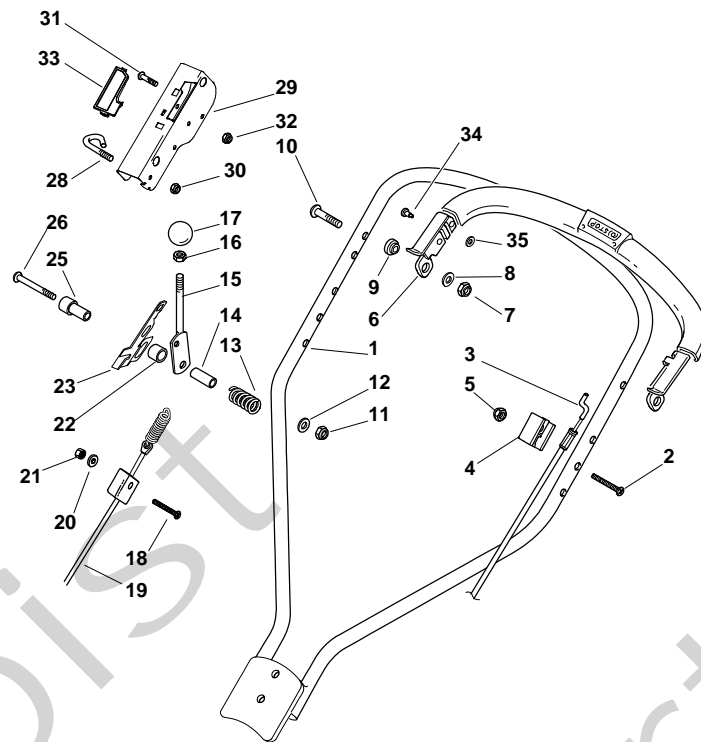

MULTICLIP 53 S PLUS B - Model Year 2009

Pos. Fig.	Antal Quantity	Art No Part No	Benämning	Description	Anmärkning Notes
1	1	81006363/1	Styre-överdel	Handle, Upper Part Yellow	
1	1	81006367/0	Styre-överdel	Handle, Upper Part, Black	
2	1	12727783/0	Skruv	Screw	
3	1	81000692/0	Motorbromswire	Cable, Thread Motor Brake	(Ggp 196cc)
3	1	81000692/0	Motorbromswire	Cable, Thread Motor Brake	(Ggp 160cc)
3	1	81000692/0	Motorbromswire	Cable, Thread Motor Brake	
3	1	81000728/0	Motorbromswire	Cable, Thread Engine Brake	
3	1	81000728/0	Motorbromswire	Cable, Thread Engine Brake	(B&S 625-675-700 Series)
3	1	81000732/0	Motorbromswire	Cable, Thread Engine Brake	
3	1	81000732/0	Motorbromswire	Cable, Thread Engine Brake	(Honda 160-190 Autochoke)
4	1	22551640/0	Wirefäste	Plate	
5	1	12154510/0	Mutter	Nut	
6	1	81003318/1	Reglagebygel	Lever, Engine Brake	
7	2	12154510/0	Mutter	Nut	
8	2	12521330/0	Bricka	Washer	
9	2	22671660/1	Bricka	Washer	
10	2	12727784/0	Skruv	Screw	
11	1	12292100/0	Mutter	Nut	
12	1	12530060/0	Bricka	Elastic Washer	
13	1	22450446/0	Fjäder	Spring	
14	1	22170840/0	Distans	Spacer	
15	1	81003313/0	Spak	Lever, Driving	
16	1	12293200/0	Mutter	Nut	
17	1	22399812/0	Knopp	Knob	
18	1	12727791/0	Skruv	Screw	
19	1	381000746/1	Kopplingswire	Cable, Rear Drive	
20	1	12521330/0	Bricka	Washer	
21	1	12154510/0	Mutter	Nut	
22	1	22170843/0	Distans	Spacer	
23	1	22551653/0	Platta	Plate	
25	1	22170842/0	Distans	Spacer