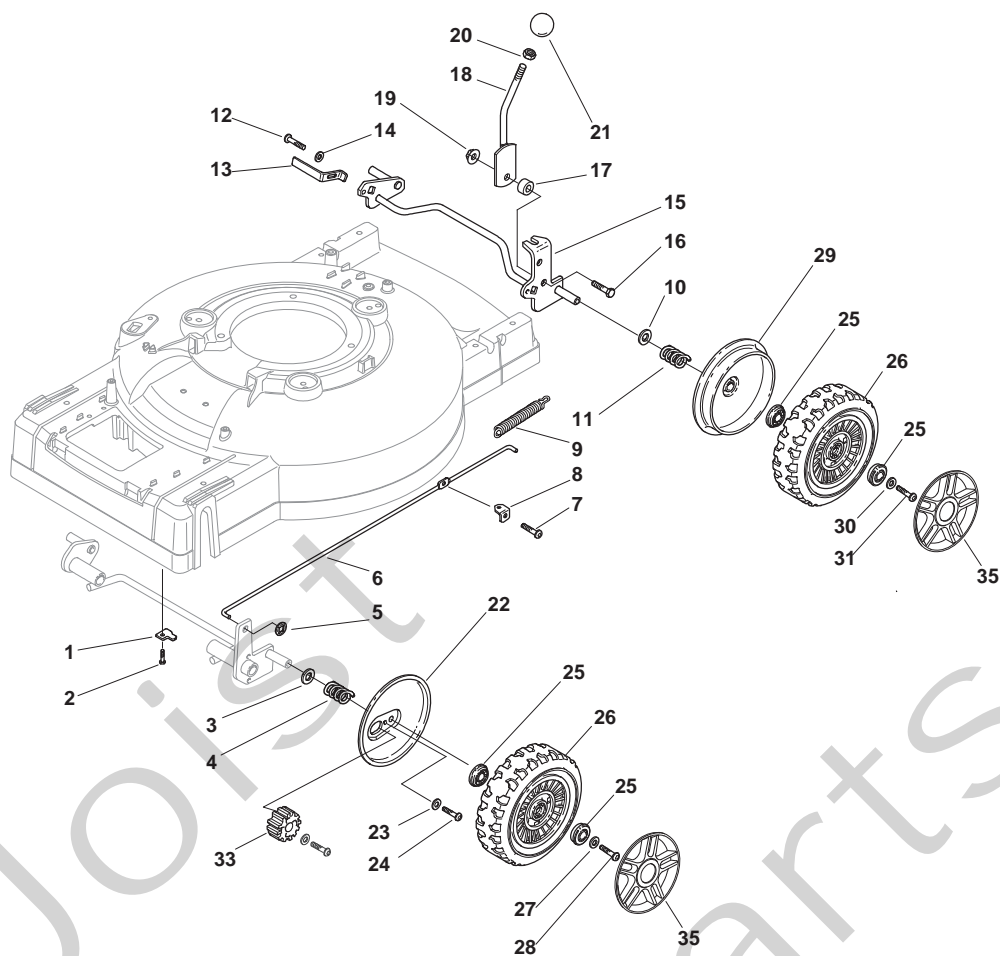

MULTICLIP 53 S PLUS B - Model Year 2009

Pos. Fig.	Antal Quantity	Art No Part No	Benämning	Description	Anmärkning Notes
33	2	22570129/0	Drev	Pinion	
35	4	381004363/0	Navkapsel	Hub Cap Grey