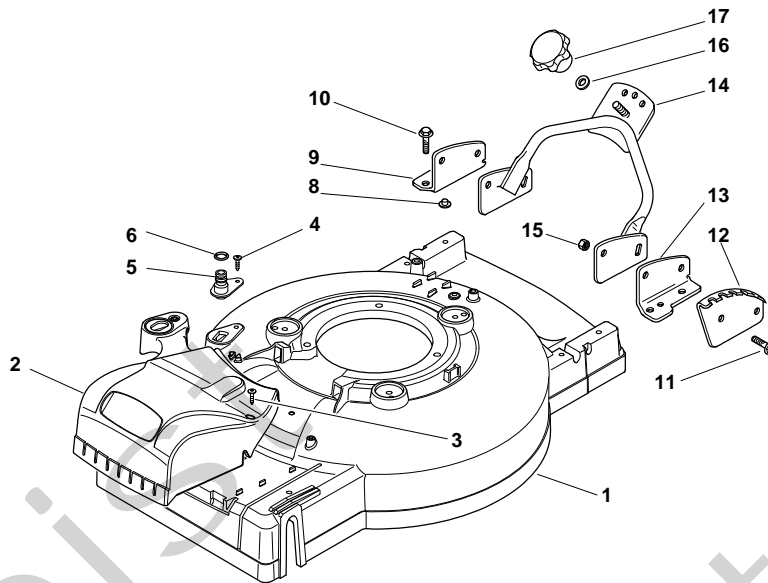

Pos. Fig.	Antal Quantity	Art No Part No	Benämning	Description	Anmärkning Notes
1	1	381003631/0	Chassi	Deck Grey	
2	1	322226120/0	Remskydd-gul	Belt Protection, Yellow	
3	2	12728440/0	Skruv	Screw	
4	1	12728519/0	Skruv	Screw	
5	1	22034000/0	Slanganslutning	Washing Connection	
6	1	19035000/0	O-ring	Or Ring	
8	2	22820054/0	Plugg	Cap	
9	1	22778417/0	Fäste-hö	Bracket, R	
10	4	12735595/0	Skruv	Screw	
11	4	12800815/0	Skruv	Screw	
12	1	22735569/0	Höjdinställn.sektor	Sector, Height Adjustment	
13	1	22778415/0	Fäste-vä	Bracket, L	
14	1	81006361/0	Styre-underdel	Handle, Lower Part Yellow	
14	1	81006365/0	Styre-underdel	Handle, Lower Part Black	
15	4	12293200/0	Mutter	Nut	
16	1	12523080/0	Bricka	Washer	
17	1	22399813/0	Låsratt	Knob