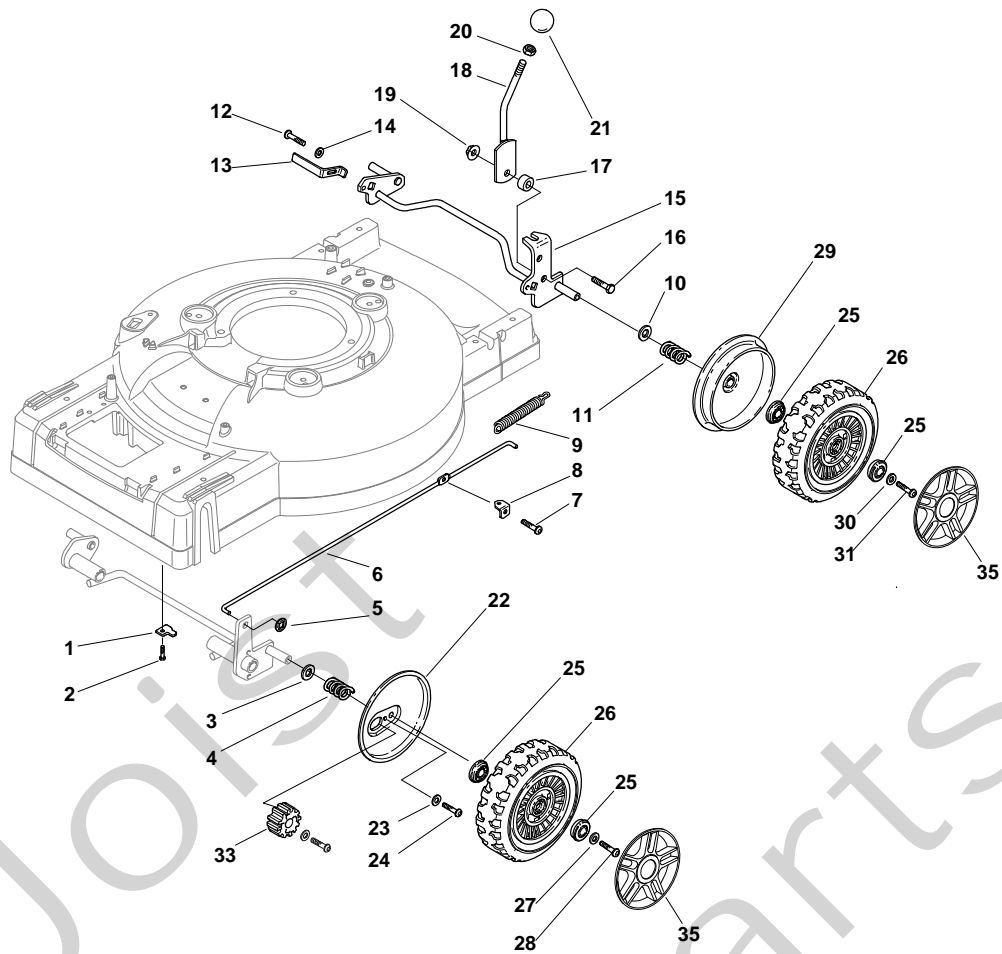

Genuine Spare Parts

**MULTICLIP 53 S
PLUS B**

MULTICLIP 53 S PLUS B - Model Year 2009

Pos. Fig.	Antal Quantity	Art No Part No	Benämning	Description	Anmärkning Notes
1	2	22545157/0	Platta	Plate	
2	4	12735662/0	Skruv	Screw	
3	2	22671659/0	Bricka	Washer	
4	2	22430215/0	Fjäder	Spring	
5	2	12604899/0	Låsbricka	Crown Fastener	
6	1	22033328/0	Höjdställn.stång	Rod, Height Adjustment Control	
7	1	12735651/0	Skruv	Screw	
8	1	22545139/0	Fäste	Plate	
9	1	22446183/0	Fjäder	Spring	
10	2	22671659/0	Bricka	Washer	
11	2	22430215/0	Fjäder	Spring	
12	2	12735661/0	Skruv	Screw	
13	2	22551529/0	Hjulrensare	Plate	
14	2	12521330/0	Bricka	Washer	
15	1	81002835/0	Hjulaxel	Axle, Rear Wheels	
16	1	12793701/0	Skruv	Screw	
17	1	22170830/0	Distans	Spacer	
18	1	81003317/0	Höjdställn.spak	Lever, Height Adjustment	
19	1	12293201/0	Mutter	Nut	
20	1	12293200/0	Mutter	Nut	
21	1	22399812/0	Knopp	Knob	
22	2	22600121/0	Hjulskydd	Protection, Wheel	
23	2	12523040/0	Bricka	Washer	
24	2	12735661/0	Skruv	Screw	
25	8	22122201/0	Kullager	Bearing	
26	4	81007361/0	Hjul	Wheel	
27	4	12521460/0	Bricka	Washer	
28	4	12735662/0	Skruv	Screw	
29	2	22600122/0	Hjulskydd	Protection, Wheel	
30	4	12521460/0	Bricka	Washer	
31	4	12735662/0	Skruv	Screw	