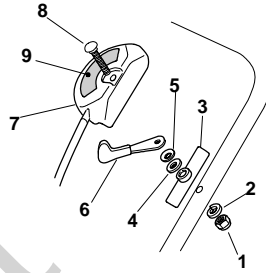

Pos. Fig.	Antal Quantity	Art No Part No	Benämning	Description	Anmärkning Notes
1	1	12291000/0	Mutter	Nut	
2	1	12581500/0	Låsbricka	Grower	
3	1	22171006/0	Distans	Spacer	
4	1	12521360/0	Bricka	Washer	
5	1	12508100/0	Låsbricka	Washer	
6	1	81007220/0	Gasarm	Lever, Throttle	(B&S 450-500 Series - Ggp 150 cc)
6	1	81007220/0	Gasarm	Lever, Throttle	
6	1	81007279/1	Gasarm	Lever, Throttle	
6	1	81007279/1	Gasarm	Lever, Throttle	(B&S 625-675-700 Series - Honda - Ggp 140-160-196 cc)
7	1	81007080/0	Gaswire	Cable, Throttle	
8	1	12815030/0	Skruv	Screw	
9	1	114356905/0	Dekal	Label	(Honda GCV 160-190 Autochoke)
9	1	114356905/0	Dekal	Label	
9	1	114356905/0	Dekal	Label	(B&S 700 series DOV)
9	1	114364264/0	Dekal	Label	
9	1	114364264/0	Dekal	Label	AVS (GGP 160-196)
9	1	14356702/0	Dekal	Label	
9	1	14356702/0	Dekal	Label	(GGP)
9	1	14356702/0	Dekal	Label	(Honda)
9	1	14356703/0	Dekal	Label	(B&S)
9	1	14356703/0	Dekal	Label	
9	1	14361404/0	Dekal	Label	
9	1	14361404/0	Dekal	Label	(GGP - Avs)