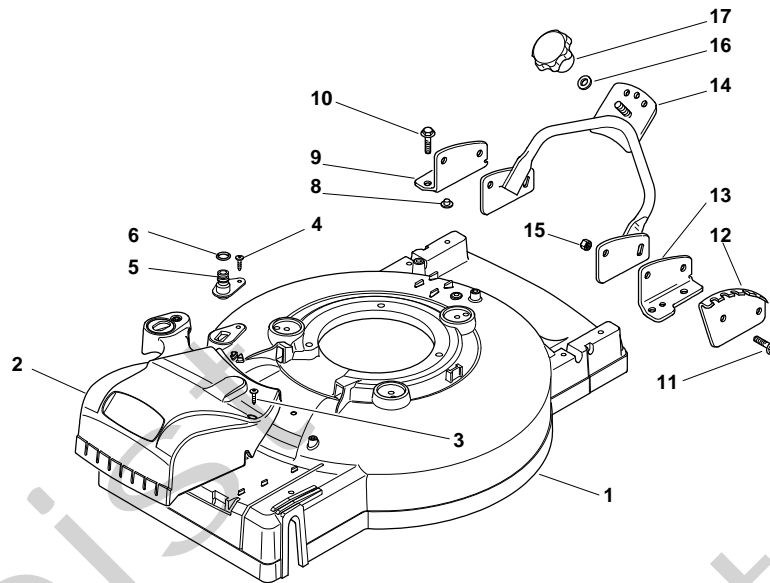

Pos. Fig.	Antal Quantity	Art No Part No	Benämning	Description	Anmärkning Notes
1	1	381003631/0	Chassi	Deck Grey	
2	1	322226120/0	Remskydd-gul	Belt Protection, Yellow	
3	2	12728440/0	Skruv	Screw	
4	1	12728519/0	Skruv	Screw	
5	1	22034000/0	Slanganslutning	Washing Connection	
6	1	19035000/0	O-ring	Or Ring	
8	2	22820054/0	Plugg	Cap	
9	1	22778417/0	Fäste-hö	Bracket, R	
10	4	12735595/0	Skruv	Screw	
11	4	12800815/0	Skruv	Screw	
12	1	22735569/0	Höjdinställn.sektor	Sector, Height Adjustment	
13	1	22778415/0	Fäste-vä	Bracket, L	
14	1	81006361/0	Styre-underdel	Handle, Lower Part Yellow	
14	1	81006365/0	Styre-underdel	Handle, Lower Part Black	
15	4	12293200/0	Mutter	Nut	
16	1	12523080/0	Bricka	Washer	
17	1	22399813/0	Låsratt	Knob