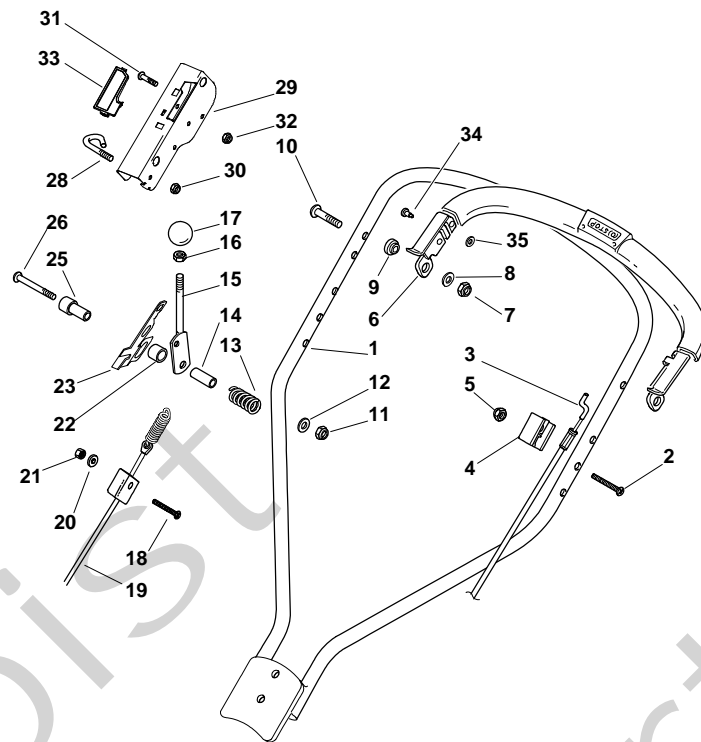

MULTICLIP 53 S PLUS - Model Year 2009

Pos. Fig.	Antal Quantity	Art No Part No	Benämning	Description	Anmärkning Notes
1	1	81006363/1	Styre-överdel	Handle, Upper Part Yellow	
1	1	81006367/0	Styre-överdel	Handle, Upper Part, Black	
2	1	12727783/0	Skruv	Screw	
3	1	81000692/0	Motorbromswire	Cable, Thread Motor Brake	(Ggp 196cc)
3	1	81000692/0	Motorbromswire	Cable, Thread Motor Brake	(Ggp 160cc)
3	1	81000692/0	Motorbromswire	Cable, Thread Motor Brake	
3	1	81000728/0	Motorbromswire	Cable, Thread Engine Brake	
3	1	81000728/0	Motorbromswire	Cable, Thread Engine Brake	(B&S 625-675-700 Series)
3	1	81000732/0	Motorbromswire	Cable, Thread Engine Brake	
3	1	81000732/0	Motorbromswire	Cable, Thread Engine Brake	(Honda 160-190 Autochoke)
4	1	22551640/0	Wirefäste	Plate	
5	1	12154510/0	Mutter	Nut	
6	1	81003318/1	Reglagebygel	Lever, Engine Brake	
7	2	12154510/0	Mutter	Nut	
8	2	12521330/0	Bricka	Washer	
9	2	22671660/1	Bricka	Washer	
10	2	12727784/0	Skruv	Screw	
11	1	12292100/0	Mutter	Nut	
12	1	12530060/0	Bricka	Elastic Washer	
13	1	22450446/0	Fjäder	Spring	
14	1	22170840/0	Distans	Spacer	
15	1	81003313/0	Spak	Lever, Driving	
16	1	12293200/0	Mutter	Nut	
17	1	22399812/0	Knopp	Knob	
18	1	12727791/0	Skruv	Screw	
19	1	381000746/1	Kopplingswire	Cable, Rear Drive	
20	1	12521330/0	Bricka	Washer	
21	1	12154510/0	Mutter	Nut	
22	1	22170843/0	Distans	Spacer	
23	1	22551653/0	Platta	Plate	
25	1	22170842/0	Distans	Spacer