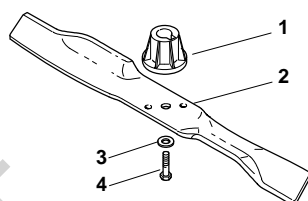

Pos. Fig.	Antal Quantity	Art No Part No	Benämning	Description	Anmärkning Notes
1	1	22465623/0	Knivfäste	Hub, Crankshaft D.22.2	
2	1	81004138/0	Kniv	Blade	
3	1	12530140/0	Bricka	Washer	
4	1	12736850/0	Skruv	Screw