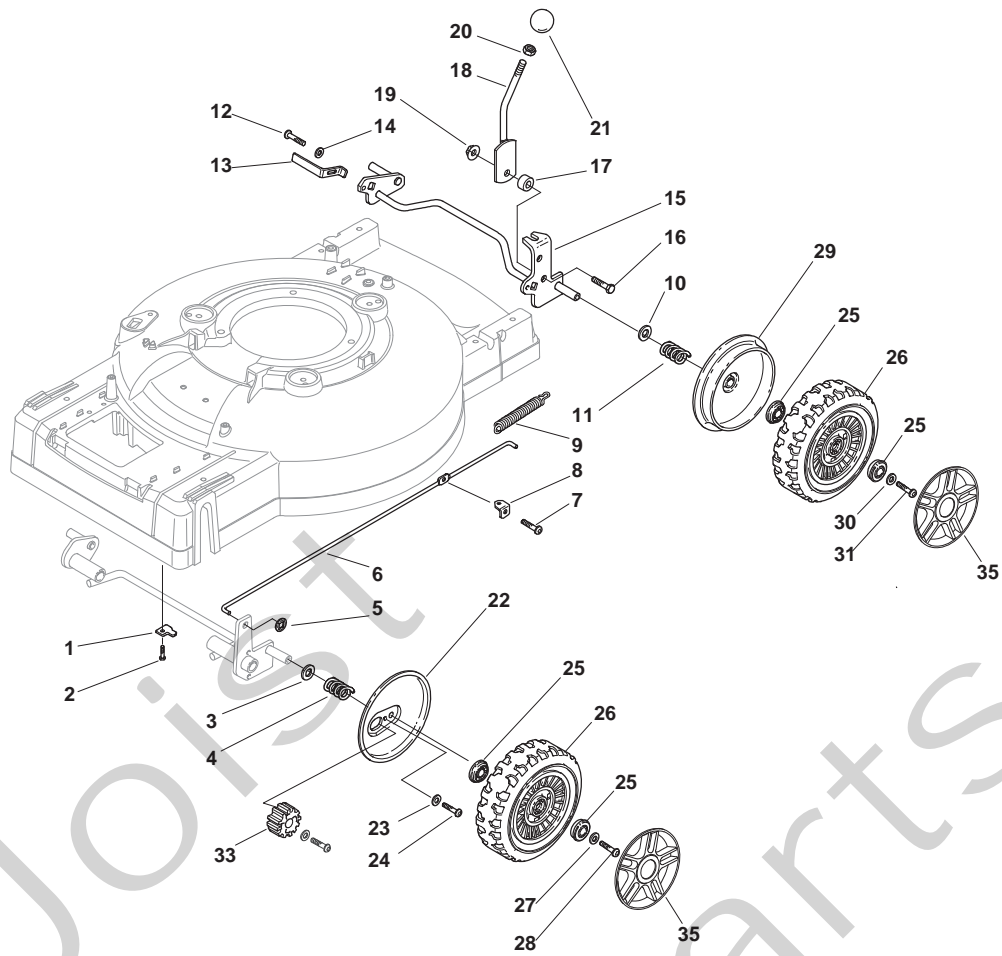

MULTICLIP 53 S PLUS - Model Year 2009

Pos. Fig.	Antal Quantity	Art No Part No	Benämning	Description	Anmärkning Notes
33	2	22570129/0	Drev	Pinion	
35	4	381004363/0	Navkapsel	Hub Cap Grey