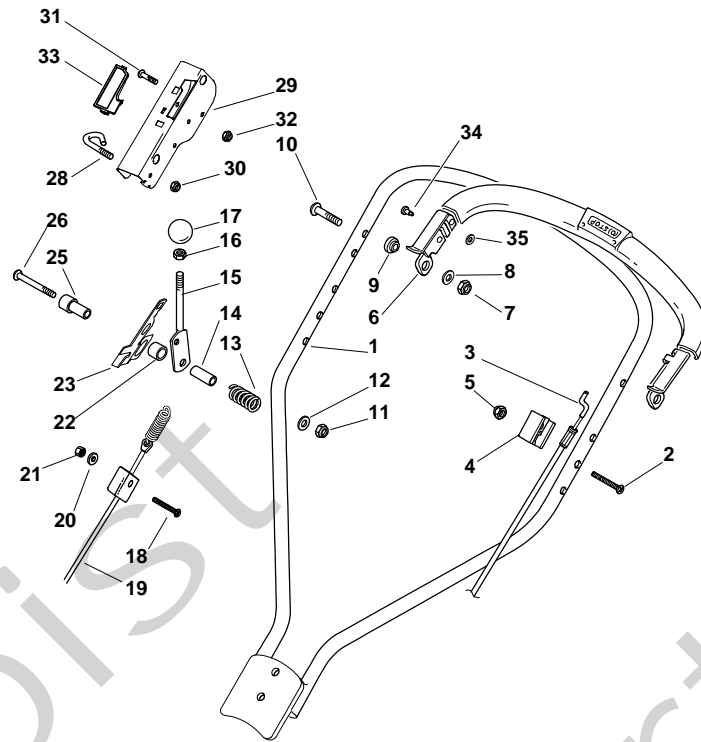

Pos. Fig.	Antal Quantity	Art No Part No	Benämning	Description	Anmärkning Notes
26	1	12727786/0	Skruv	Screw	
28	1	22430314/0	Öglebult	Spring	
29	1	81004405/0	Panel	Dash Board	
30	1	12154510/0	Mutter	Nut	
31	1	12727792/0	Skruv	Screw	
32	1	12154510/0	Mutter	Nut	
33	1	22500050/0	Glidblock	Shoe	
34	1	22524342/0	Sprint	Pin	
35	1	12604897/0	Lísring	Washer