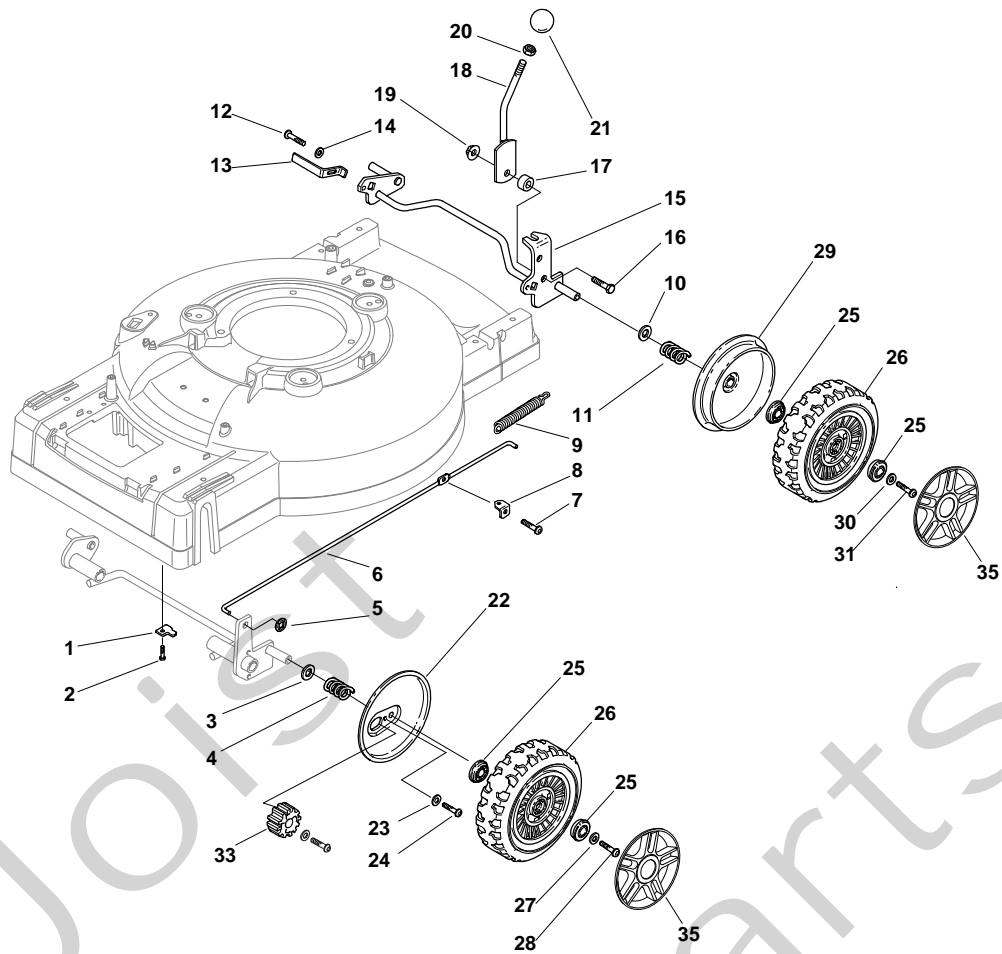

# Genuine Spare Parts

---

**MULTICLIP 53 S  
PLUS**

**MULTICLIP 53 S PLUS - Model Year 2009**

Pos. Fig.	Antal Quantity	Art No Part No	Benämning	Description	Anmärkning Notes
1	2	22545157/0	Platta	Plate	
2	4	12735662/0	Skruv	Screw	
3	2	22671659/0	Bricka	Washer	
4	2	22430215/0	Fjäder	Spring	
5	2	12604899/0	Låsbricka	Crown Fastener	
6	1	22033328/0	Höjdställn.stång	Rod, Height Adjustment Control	
7	1	12735651/0	Skruv	Screw	
8	1	22545139/0	Fäste	Plate	
9	1	22446183/0	Fjäder	Spring	
10	2	22671659/0	Bricka	Washer	
11	2	22430215/0	Fjäder	Spring	
12	2	12735661/0	Skruv	Screw	
13	2	22551529/0	Hjulrensare	Plate	
14	2	12521330/0	Bricka	Washer	
15	1	81002835/0	Hjulaxel	Axle, Rear Wheels	
16	1	12793701/0	Skruv	Screw	
17	1	22170830/0	Distans	Spacer	
18	1	81003317/0	Höjdställn.spak	Lever, Height Adjustment	
19	1	12293201/0	Mutter	Nut	
20	1	12293200/0	Mutter	Nut	
21	1	22399812/0	Knopp	Knob	
22	2	22600121/0	Hjulskydd	Protection, Wheel	
23	2	12523040/0	Bricka	Washer	
24	2	12735661/0	Skruv	Screw	
25	8	22122201/0	Kullager	Bearing	
26	4	81007361/0	Hjul	Wheel	
27	4	12521460/0	Bricka	Washer	
28	4	12735662/0	Skruv	Screw	
29	2	22600122/0	Hjulskydd	Protection, Wheel	
30	4	12521460/0	Bricka	Washer	
31	4	12735662/0	Skruv	Screw	