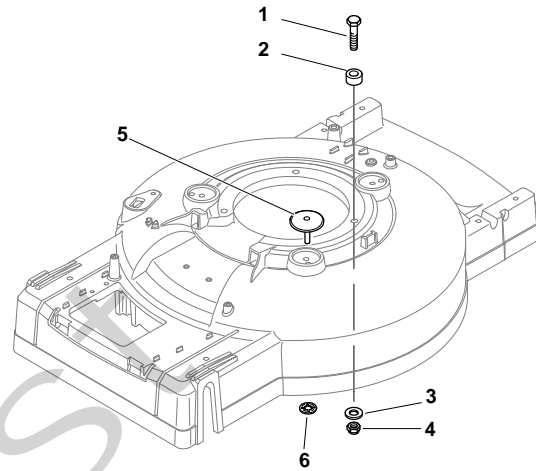

# Genuine Spare Parts

---

**MULTICLIP 53 S  
PLUS**

**MULTICLIP 53 S PLUS - Model Year 2009**

Pos. Fig.	Antal Quantity	Art No Part No	Benämning	Description	Anmärkning Notes
1	2	22545157/0	Platta	Plate	
2	4	12735662/0	Skruv	Screw	
3	2	22671659/0	Bricka	Washer	
4	2	22430215/0	Fjäder	Spring	
5	2	12604899/0	Låsbricka	Crown Fastener	
6	1	22033328/0	Höjdställn.stång	Rod, Height Adjustment Control	
7	1	12735651/0	Skruv	Screw	
8	1	22545139/0	Fäste	Plate	
9	1	22446183/0	Fjäder	Spring	
10	2	22671659/0	Bricka	Washer	
11	2	22430215/0	Fjäder	Spring	
12	2	12735661/0	Skruv	Screw	
13	2	22551529/0	Hjulrensare	Plate	
14	2	12521330/0	Bricka	Washer	
15	1	81002835/0	Hjulaxel	Axle, Rear Wheels	
16	1	12793701/0	Skruv	Screw	
17	1	22170830/0	Distans	Spacer	
18	1	81003317/0	Höjdställn.spak	Lever, Height Adjustment	
19	1	12293201/0	Mutter	Nut	
20	1	12293200/0	Mutter	Nut	
21	1	22399812/0	Knopp	Knob	
22	2	22600121/0	Hjulskydd	Protection, Wheel	
23	2	12523040/0	Bricka	Washer	
24	2	12735661/0	Skruv	Screw	
25	8	22122201/0	Kullager	Bearing	
26	4	81007361/0	Hjul	Wheel	
27	4	12521460/0	Bricka	Washer	
28	4	12735662/0	Skruv	Screw	
29	2	22600122/0	Hjulskydd	Protection, Wheel	
30	4	12521460/0	Bricka	Washer	
31	4	12735662/0	Skruv	Screw	

Pos. Fig.	Antal Quantity	Art No Part No	Benämning	Description	Anmärkning Notes
1	2	12691800/0	Skruv	Screw	
1	1	12692080/0	Skruv	Screw	
2	3	22170835/0	Distans	Spacer	
3	3	12521350/0	Bricka	Washer	
4	3	12155000/0	Mutter	Nut	
5	2	22820057/0	Lock-svart	Cap Black	
6	2	12604899/0	Låsbricka	Crown Fastener	