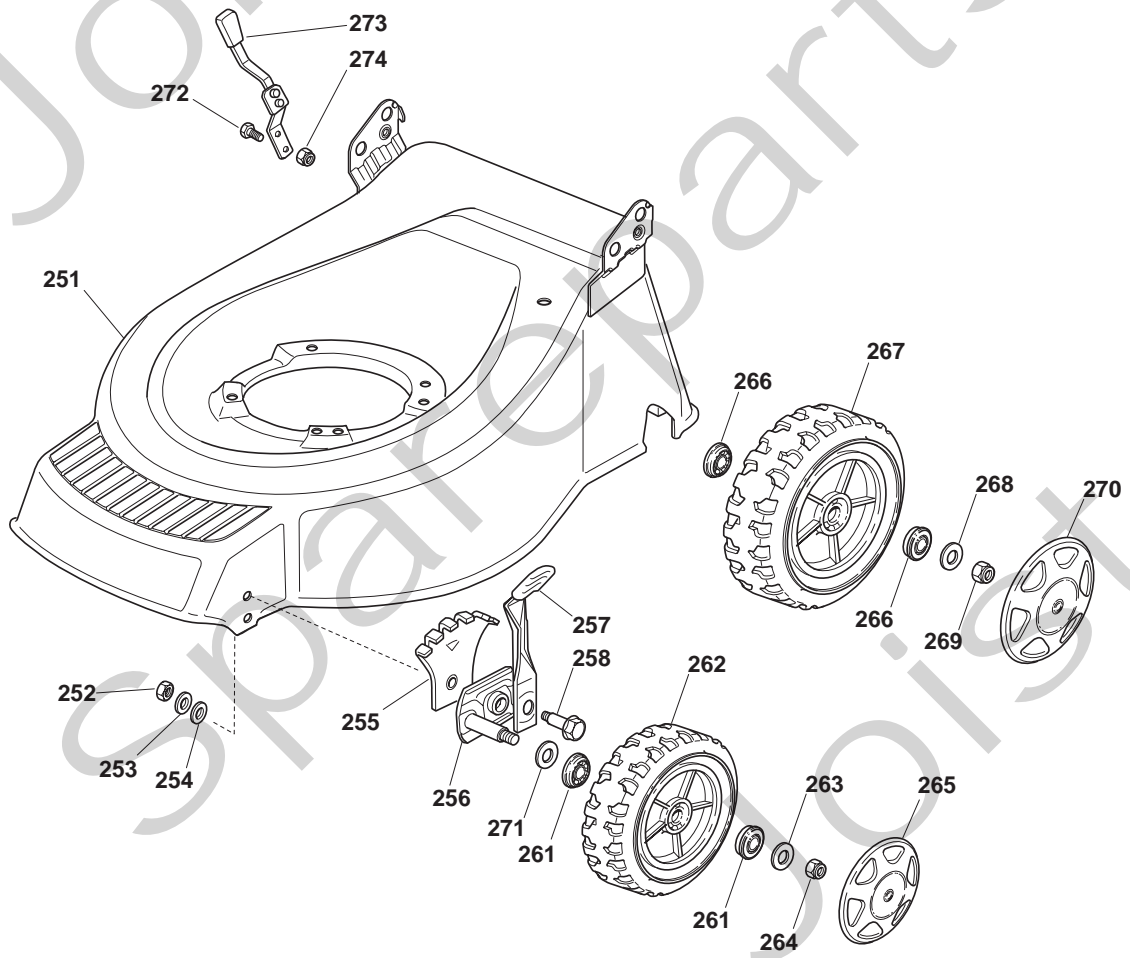

# Genuine Spare Parts

---

Joist  
Spareparts  
Joist

Utgåva Issue		Bildnr Picture No		MULTIMOWER 48S CHASSI STYRE		MULTIMOWER 48S CHASSIS HANDLE		Sida Page	
2008- 12		2487						112	
Pos. Fig.	Antal/Quantity				Art nr Part No	Benämning	Description	Sats Kit	Anmärkning Notes
	3234 -15								
	1	0/1			12691800/0	Skruv .....	Screw .....		
	1	3/2			12793701/0	Skruv .....	Screw .....		
	2	0/1			12155000/0	Mutter .....	Nut .....		
	2	3/2			12293201/0	Mutter .....	Nut .....		
	5	4			12731350/0	Skruv .....	Screw .....		
	6	2			22545152/0	Bygel .....	Plate .....		
	7	1			22291150/0	Gummihylsa .....	Rubber insert .....		
	9	3			12731600/1	Skruv .....	Screw .....		
	10	1			22785129/0	Fäste .....	Bag holder .....		
	11	1			22785117/0	Luckhållare .....	Fulcrum .....		
	12	3			12728680/0	Skruv .....	Screw .....		
	13	1			22450430/0	Fjäder .....	Spring .....		
	14	1			22600069/1	Lucka- gul .....	Stone guard .....		
	15	4			12293200/0	Mutter .....	Nut .....		
X	16	4			322399804/1	Låsrott .....	Locking knob .....		
	17	4			22041955/0	Bussning .....	Bush .....		
	18	2			12793700/0	Skruv .....	Screw .....		
	19	2			12792610/0	Skruv .....	Screw .....		
	20	2			12155000/0	Mutter .....	Nut .....		
	21	1			81006512/0	Styre- underdel .....	Handle- lower .....		
	22	1			81003801/1	Snörhållare .....	Rope holder .....		
	23	2			22680006/1	Bricka .....	Washer .....		
	24	1			12819201/0	Skruv .....	Screw .....		
	25	1			81008637/1	Skrivsats .....	Screw set .....		
	151	1			12291000/0	Mutter .....	Nut .....		
	152	1			12581500/0	Låsbricka .....	Washer .....		
	153	1			22171005/0	Distans .....	Spacer .....		
	154	1			12521360/0	Bricka .....	Washer .....		
	155	1			12508100/0	Låsbricka .....	Washer .....		
	156	1			81007220/0	Gasarm .....	Throttle lever .....		
	157	1			81007080/0	Gaswire .....	Throttle cable .....		
	158	1			12815000/0	Skruv .....	Screw .....		
	159	1			14356702/0	Dekal .....	Label .....		
	171	1			81006547/1	Styre- överdel .....	Handle- upper .....		
	172	2			12645710/0	Stift .....	Pin .....		
X	173	1			322321700/1	Handtag .....	Control handle .....		
X	174	1			81000722/0	Motorbromswire .....	Engine brake cable .....		
	175	1			12674700/0	Skruv .....	Screw .....		
	176	1			12521330/0	Bricka .....	Washer .....		
	177	1			12292100/0	Mutter .....	Nut .....		
	181	1			22321701/0	Handtag .....	Control handle .....		
	182	1			81000675/0	Kopplingswire .....	Clutch cable .....		
	183	1			22806617/0	Hållare .....	Support .....		
	184	1			12728520/0	Skruv .....	Screw .....		
	231	1			22140223/0	Mulchplugg .....	Mulch plug .....		
	232	1			22060198/0	Remskydd .....	Belt protection .....		
	233	3			12728530/0	Skruv .....	Screw .....		
	501	1			1111- 9120- 01	Knivfäste m.remskiva .....	Hub w. pulley .....		
	502	1			1111- 9121- 01	Kniv .....	Blade .....		
	503	1			22160400/0	Bricka .....	Elastic washer .....		
	504	1			12523080/0	Bricka .....	Washer .....		
	505	1			12735698/0	Skruv .....	Screw .....		
	506	1			12139100/0	Kil .....	Key .....		
	551	1			22486096/1	Uppsamlare- överdel .....	Grassbox- upper .....		
	552	1			22486098/0	Platta .....	Plate .....		
	553	1			22486099/0	Uppsaml- underdel, hö .....	Grassbox- lower, RH .....		
	554	1			22486100/0	Uppsaml- underdel, vä .....	Grassbox- lower, LH .....		