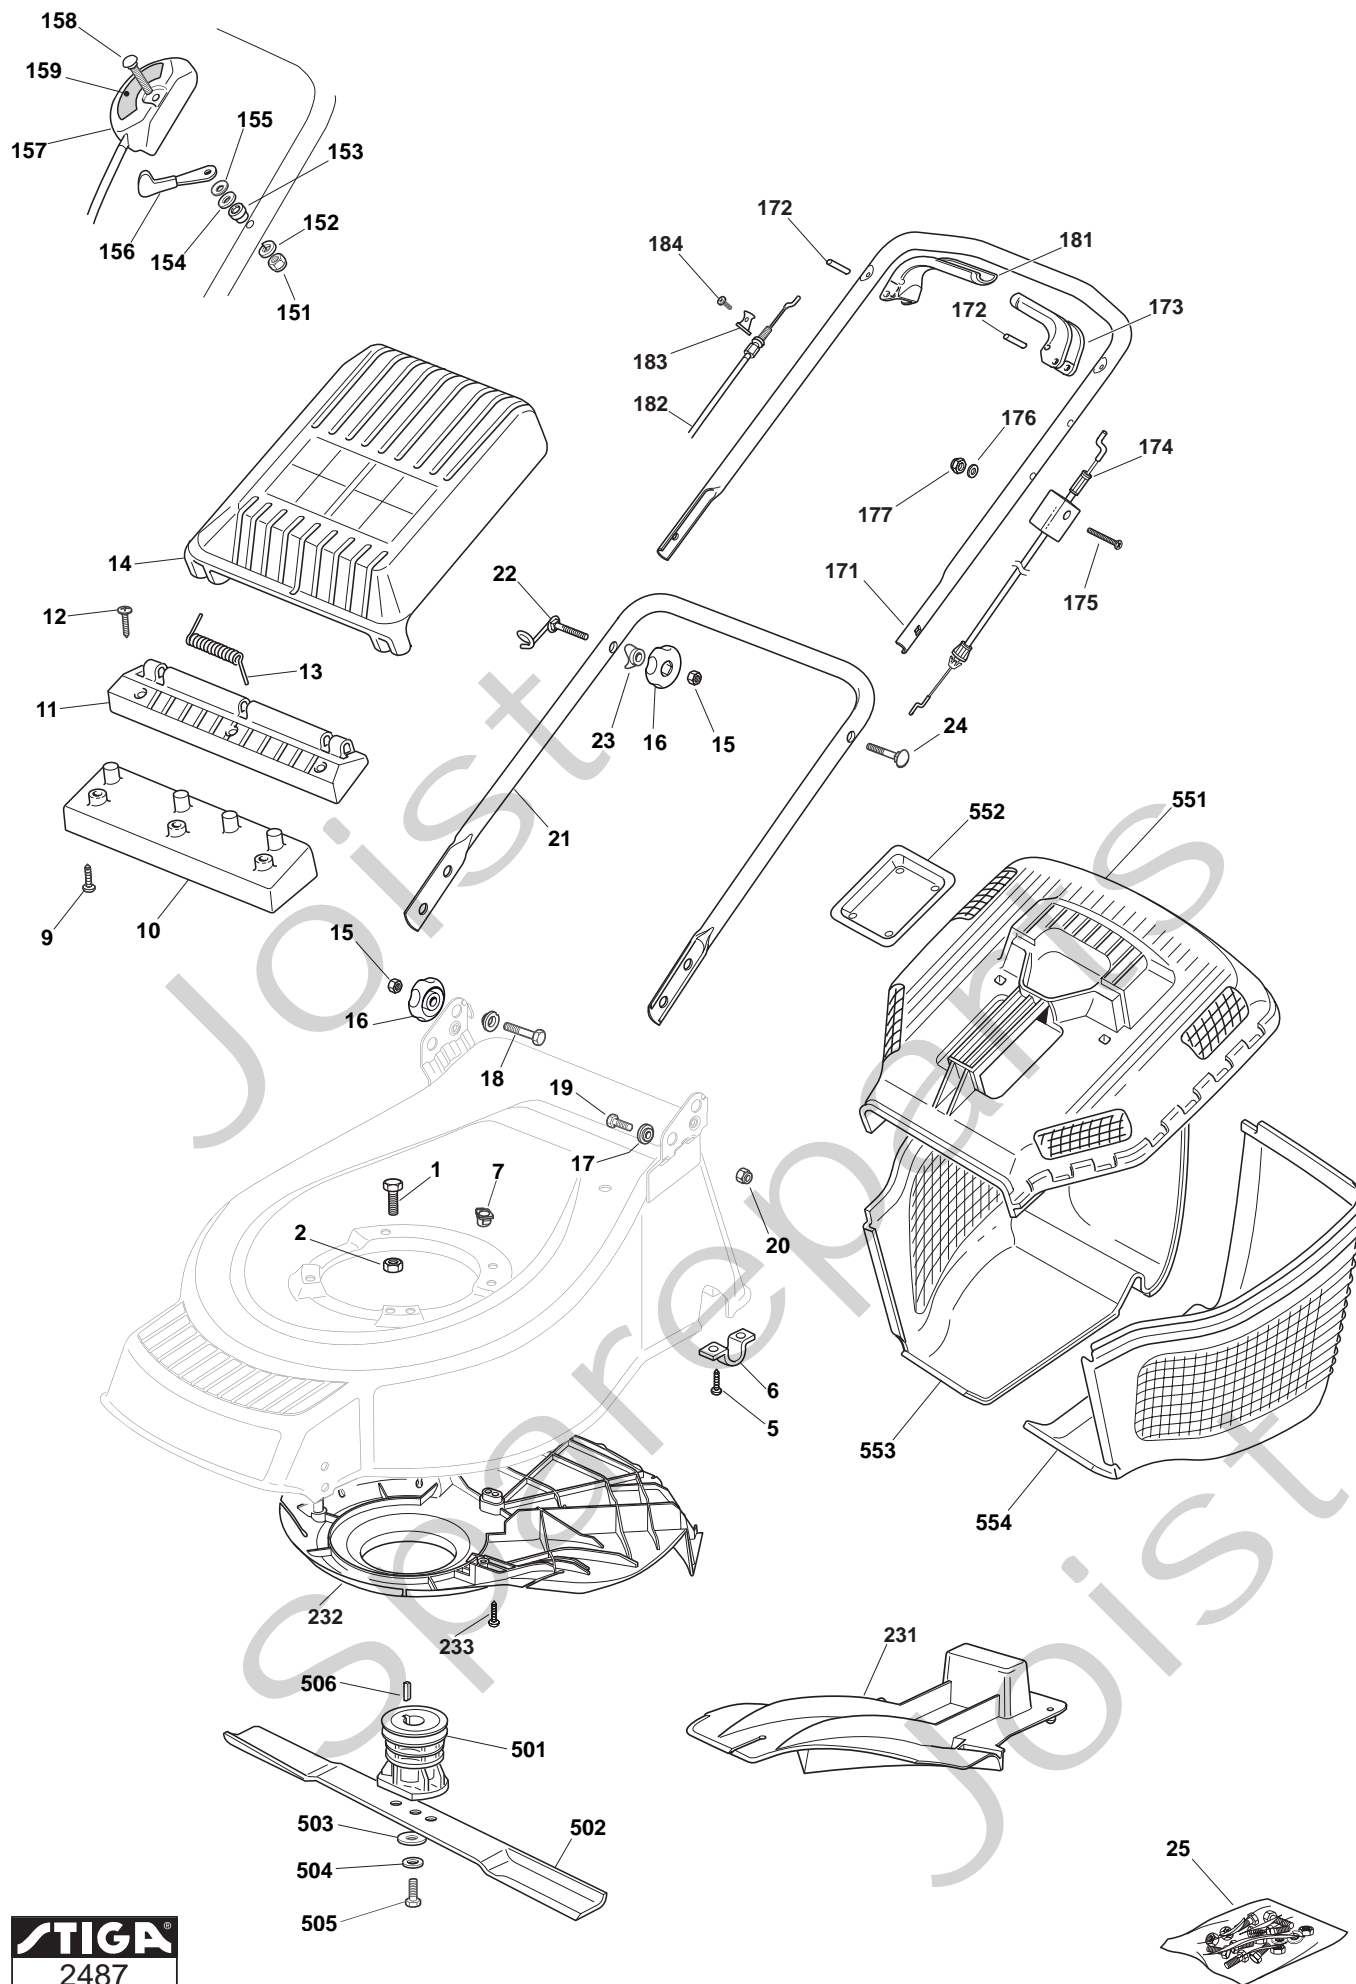

# Genuine Spare Parts

---

Joist  
Spareparts  
Joist

Utgåva Issue		Bildnr Picture No		MULTIMOWER 48S CHASSI STYRE		MULTIMOWER 48S CHASSIS HANDLE		Sida Page	
2008- 12		2487						112	
Pos. Fig.	Antal/Quantity				Art nr Part No	Benämning	Description	Sats Kit	Anmärkning Notes
	3234 -15								
	1	0/1			12691800/0	Skruv .....	Screw .....		
	1	3/2			12793701/0	Skruv .....	Screw .....		
	2	0/1			12155000/0	Mutter .....	Nut .....		
	2	3/2			12293201/0	Mutter .....	Nut .....		
	5	4			12731350/0	Skruv .....	Screw .....		
	6	2			22545152/0	Bygel .....	Plate .....		
	7	1			22291150/0	Gummihylsa .....	Rubber insert .....		
	9	3			12731600/1	Skruv .....	Screw .....		
	10	1			22785129/0	Fäste .....	Bag holder .....		
	11	1			22785117/0	Luckhållare .....	Fulcrum .....		
	12	3			12728680/0	Skruv .....	Screw .....		
	13	1			22450430/0	Fjäder .....	Spring .....		
	14	1			22600069/1	Lucka- gul .....	Stone guard .....		
	15	4			12293200/0	Mutter .....	Nut .....		
X	16	4			322399804/1	Låsrott .....	Locking knob .....		
	17	4			22041955/0	Bussning .....	Bush .....		
	18	2			12793700/0	Skruv .....	Screw .....		
	19	2			12792610/0	Skruv .....	Screw .....		
	20	2			12155000/0	Mutter .....	Nut .....		
	21	1			81006512/0	Styre- underdel .....	Handle- lower .....		
	22	1			81003801/1	Snörhållare .....	Rope holder .....		
	23	2			22680006/1	Bricka .....	Washer .....		
	24	1			12819201/0	Skruv .....	Screw .....		
	25	1			81008637/1	Skrivsats .....	Screw set .....		
	151	1			12291000/0	Mutter .....	Nut .....		
	152	1			12581500/0	Låsbricka .....	Washer .....		
	153	1			22171005/0	Distans .....	Spacer .....		
	154	1			12521360/0	Bricka .....	Washer .....		
	155	1			12508100/0	Låsbricka .....	Washer .....		
	156	1			81007220/0	Gasarm .....	Throttle lever .....		
	157	1			81007080/0	Gaswire .....	Throttle cable .....		
	158	1			12815000/0	Skruv .....	Screw .....		
	159	1			14356702/0	Dekal .....	Label .....		
	171	1			81006547/1	Styre- överdel .....	Handle- upper .....		
	172	2			12645710/0	Stift .....	Pin .....		
X	173	1			322321700/1	Handtag .....	Control handle .....		
X	174	1			81000722/0	Motorbromswire .....	Engine brake cable .....		
	175	1			12674700/0	Skruv .....	Screw .....		
	176	1			12521330/0	Bricka .....	Washer .....		
	177	1			12292100/0	Mutter .....	Nut .....		
	181	1			22321701/0	Handtag .....	Control handle .....		
	182	1			81000675/0	Kopplingswire .....	Clutch cable .....		
	183	1			22806617/0	Hållare .....	Support .....		
	184	1			12728520/0	Skruv .....	Screw .....		
	231	1			22140223/0	Mulchplugg .....	Mulch plug .....		
	232	1			22060198/0	Remskydd .....	Belt protection .....		
	233	3			12728530/0	Skruv .....	Screw .....		
	501	1			1111- 9120- 01	Knivfäste m.remskiva .....	Hub w. pulley .....		
	502	1			1111- 9121- 01	Kniv .....	Blade .....		
	503	1			22160400/0	Bricka .....	Elastic washer .....		
	504	1			12523080/0	Bricka .....	Washer .....		
	505	1			12735698/0	Skruv .....	Screw .....		
	506	1			12139100/0	Kil .....	Key .....		
	551	1			22486096/1	Uppsamlare- överdel .....	Grassbox- upper .....		
	552	1			22486098/0	Platta .....	Plate .....		
	553	1			22486099/0	Uppsaml- underdel, hö .....	Grassbox- lower, RH .....		
	554	1			22486100/0	Uppsaml- underdel, vä .....	Grassbox- lower, LH .....		