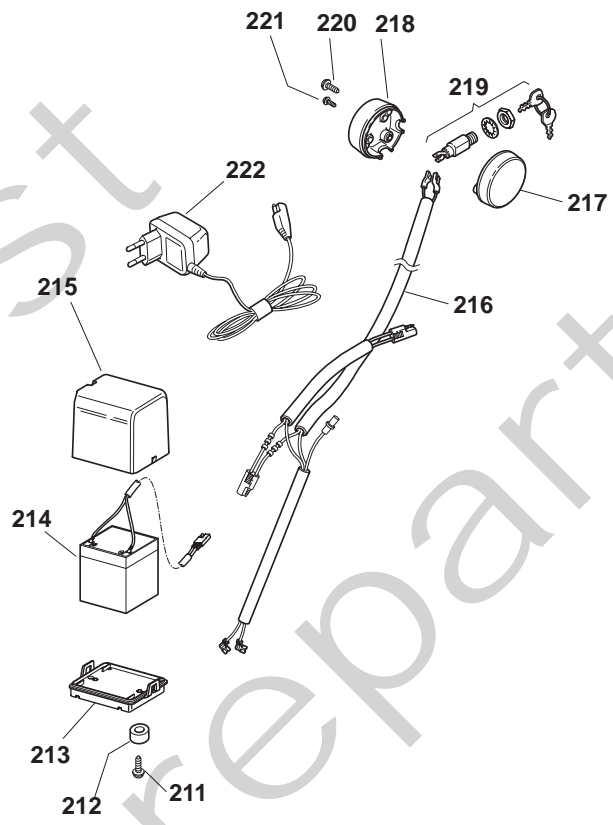

Joist Spareparts Joist

Utgåva Issue		Bildnr Picture No		MULTICLIP 50SE RENTAL MULTICLIP 50 4SE RENT MULTICLIP 50SE PLUS ELSTART		MULTICLIP 50SE RENTAL MULTICLIP 50 4SE RENT MULTICLIP 50SE PLUS ELECTRIC START		Sida Page	
2008- 12		2280						34	
Pos. Fig.	Antal/Quantity			Art nr Part No	Benämning	Description	Sats Kit	Anmärkning Notes	
	5686 -03 5838 -53	5638 -13							
211	2			12728535/0	Skruv	Screw			
211		2		12728702/0	Skruv	Screw			
212	2	2		25160012/0	Distans	Spacer			
213	1	1		22785122/0	Batteriplatta	Battery support			
214	1	1		18120052/0	Batteri	Battery			
215	1	1		22109530/0	Kåpa	Cover			
216	1	1		18204197/0	Kablage	Cable harness			
217	1	1		22722801/0	Lock	Cover			
218	1	1		22722800/0	Hus	Housing			
219	1	1		18450050/0	Tändningslås	Switch			
220	2	2		12728300/0	Skruv	Screw			
221	1	1		12728691/0	Skruv	Screw			
222	1	1		18204120/0	Batteriladdare	Battery charger			
222	1	1		18204121/0	Batteriladdare	Battery charger		UK- special