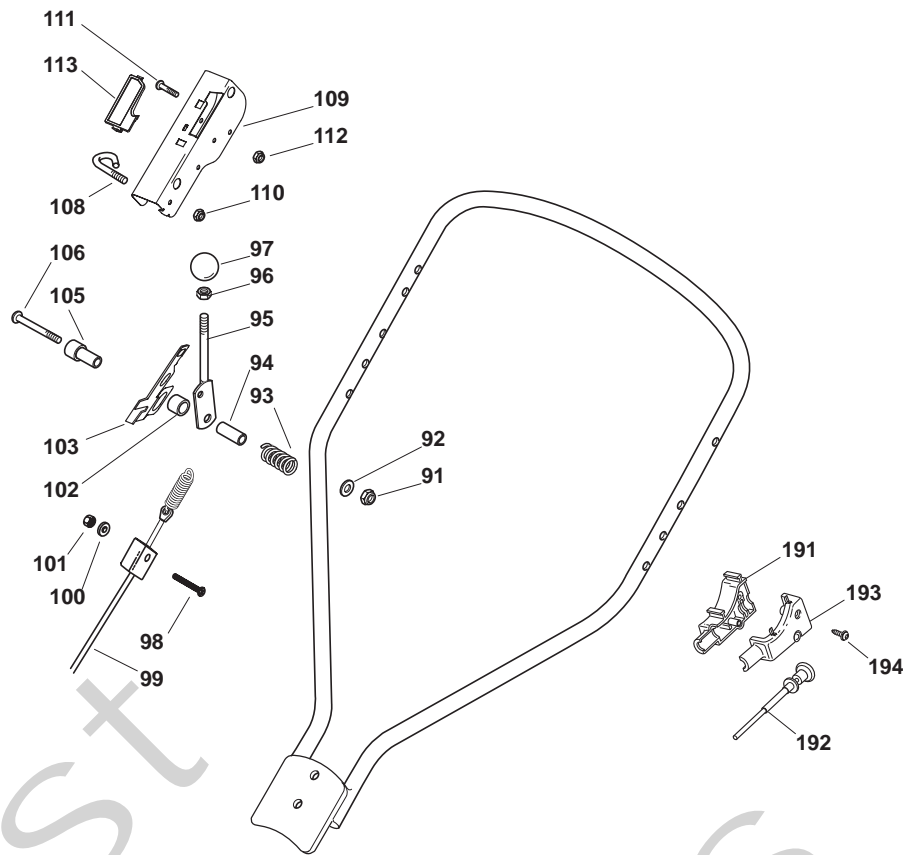

Genuine Spare Parts

Joist
Spareparts
Joist

Utgåva Issue 2008- 12		Bildnr Picture No 2101B				MULTICLIP 50 4S RENT MULTICLIP PRO 50 4S CHASSI STYRE		MULTICLIP 50 4S RENT MULTICLIP PRO 50 4S CHASSIS HANDLE		Sida Page 28	
Pos. Fig.	Antal/Quantity				Art nr Part No	Benämning	Description	Sats Kit	Anmärkning Notes		
	5403 -11	5838 -53	7404 -21	7337 -21							
X	1	1	1	1	322226097/1	Frontkåpa- gul.....	Front cover- yellow.....				
	2	2	2	2	12728450/0	Skruv	Screw				
	3	1	1	1	22778421/0	Fäste- vä	Bracket- LH				
	4	3	3	3	12728530/0	Skruv	Screw				
	5	1	1	1	22060220/0	Skydd	Protection				
	6	4	4	4	12792611/0	Skruv	Screw				
	7	1	1	1	22778419/0	Fäste- hö	Bracket- RH				
	8	4	4	4	12293201/0	Mutter	Nut				
	9	2	2	2	12815200/0	Skruv	Screw				
	10	2	2	2	22020400/0	Hållare	Fairlead				
	11	2	2	2	12728523/0	Skruv	Screw				
	12	2	2	2	12292102/0	Mutter	Nut				
	45	1	1	1	81006373/0	Styre- underdel, hö	Handle- lower, RH				
	46	4	4	4	18566114/0	Plugg	Cap				
	47	6	6	6	12819100/0	Skruv	Screw				
	48	6	6	6	12155000/0	Mutter	Nut				
	49	6	6	6	18203854/0	Mutterhatt	Nut cap				
	50	1	1	1	81006375/0	Styre- underdel, vä	Handle- lower, LH				
	51	4	4	4	12793102/0	Skruv	Screw				
	52	1	1	1	81006361/0	Styre- underdel, gul	Handle- lower, yellow				
	53	4	4	4	12155000/0	Mutter	Nut				
	54	2	2	2	12523060/0	Bricka	Washer				
	55	1	1	1	12523080/0	Bricka	Washer				
	56	1	1	1	22399813/0	Låsraff	Knob				
	81	1	1	1	81006363/1	Styre- överdel, gul	Handle- upper, yellow				
	82	1	1	1	12727783/0	Skruv	Screw				
X	83	1	1	1	181000769/1	Motorbromswire	Engine brake cable				
X	83			1	81000618/0	Motorbromswire	Engine brake cable				
	84	1	1	1	22551640/0	Wirefäste	Wire bracket				
	85	1	1	1	12154510/0	Mutter	Nut				
	86	1	1	1	81003318/1	Reglagebygel	Control lever				
	87	2	2	2	12154510/0	Mutter	Nut				
	88	2	2	2	12521330/0	Bricka	Washer				
	89	2	2	2	22671660/1	Bricka	Washer				
	90	2	2	2	12727784/0	Skruv	Screw				
	114	1	1	1	22524342/0	Sprint	Pin				
	115	1	1	1	12604897/0	Låsring	Snap ring				
	531		1	1	1111- 9163- 01	Knivfäste	Blade holder				
X	531	1	1	1	122465612/1	Knivfäste	Blade holder		Hole Ø = 25 mm		
	532	1	1	1	1111- 9155- 01	Kniv	Blade				
	533	2	2	2	22672110/1	Friktionsbricka	Friction washer				
	534	1	1	1	22672105/0	Bricka	Washer				
	535	1	1	1	12508120/0	Tallriksbricka	Cup washer				
	536	1	1	1	22041940/0	Bussning	Bushing				
	537	1	1	1	12736850/0	Skruv	Screw				
	538		1	1	12139100/0	Kil	Key				
X	538	1		1	12139150/0	Kil	Key				