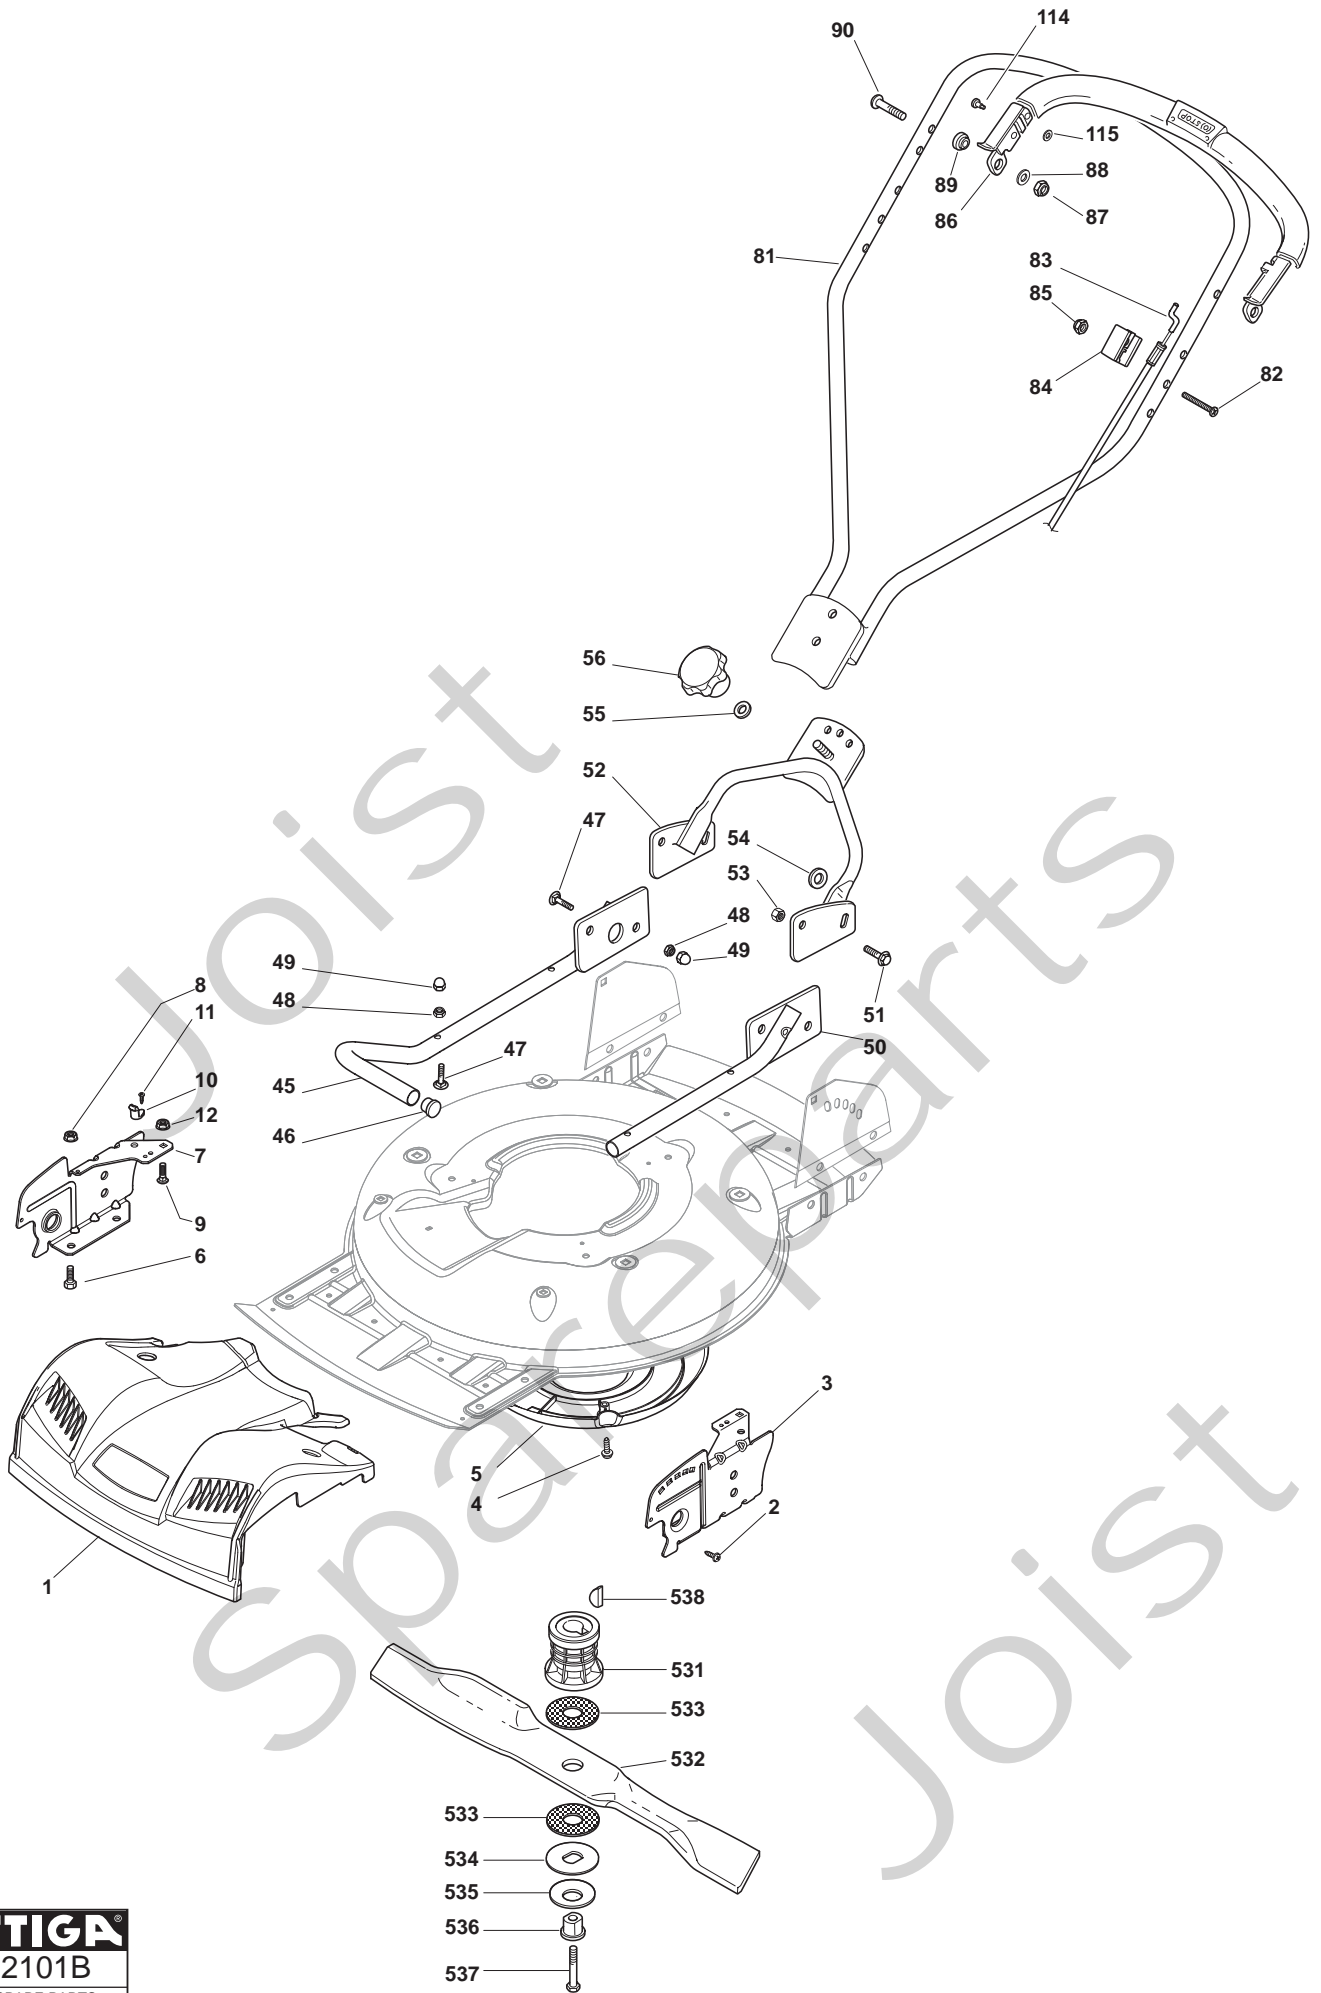

Genuine Spare Parts

Joist
Spareparts
Joist

Utgåva Issue 2008- 12		Bildnr Picture No 2101B				MULTICLIP 50 4S RENT MULTICLIP PRO 50 4S CHASSI STYRE		MULTICLIP 50 4S RENT MULTICLIP PRO 50 4S CHASSIS HANDLE		Sida Page 28	
Pos. Fig.	Antal/Quantity				Art nr Part No	Benämning	Description	Sats Kit	Anmärkning Notes		
	5403 -11	5838 -53	7404 -21	7337 -21							
X	1	1	1	1	322226097/1	Frontkåpa- gul.....	Front cover- yellow.....				
	2	2	2	2	12728450/0	Skruv	Screw				
	3	1	1	1	22778421/0	Fäste- vä	Bracket- LH				
	4	3	3	3	12728530/0	Skruv	Screw				
	5	1	1	1	22060220/0	Skydd	Protection				
	6	4	4	4	12792611/0	Skruv	Screw				
	7	1	1	1	22778419/0	Fäste- hö	Bracket- RH				
	8	4	4	4	12293201/0	Mutter	Nut				
	9	2	2	2	12815200/0	Skruv	Screw				
	10	2	2	2	22020400/0	Hållare	Fairlead				
	11	2	2	2	12728523/0	Skruv	Screw				
	12	2	2	2	12292102/0	Mutter	Nut				
	45	1	1	1	81006373/0	Styre- underdel, hö	Handle- lower, RH				
	46	4	4	4	18566114/0	Plugg	Cap				
	47	6	6	6	12819100/0	Skruv	Screw				
	48	6	6	6	12155000/0	Mutter	Nut				
	49	6	6	6	18203854/0	Mutterhatt	Nut cap				
	50	1	1	1	81006375/0	Styre- underdel, vä	Handle- lower, LH				
	51	4	4	4	12793102/0	Skruv	Screw				
	52	1	1	1	81006361/0	Styre- underdel, gul	Handle- lower, yellow				
	53	4	4	4	12155000/0	Mutter	Nut				
	54	2	2	2	12523060/0	Bricka	Washer				
	55	1	1	1	12523080/0	Bricka	Washer				
	56	1	1	1	22399813/0	Låsraff	Knob				
	81	1	1	1	81006363/1	Styre- överdel, gul	Handle- upper, yellow				
	82	1	1	1	12727783/0	Skruv	Screw				
X	83	1	1	1	181000769/1	Motorbromswire	Engine brake cable				
X	83			1	81000618/0	Motorbromswire	Engine brake cable				
	84	1	1	1	22551640/0	Wirefäste	Wire bracket				
	85	1	1	1	12154510/0	Mutter	Nut				
	86	1	1	1	81003318/1	Reglagebygel	Control lever				
	87	2	2	2	12154510/0	Mutter	Nut				
	88	2	2	2	12521330/0	Bricka	Washer				
	89	2	2	2	22671660/1	Bricka	Washer				
	90	2	2	2	12727784/0	Skruv	Screw				
	114	1	1	1	22524342/0	Sprint	Pin				
	115	1	1	1	12604897/0	Låsring	Snap ring				
	531		1	1	1111- 9163- 01	Knivfäste	Blade holder				
X	531	1	1	1	122465612/1	Knivfäste	Blade holder		Hole Ø = 25 mm		
	532	1	1	1	1111- 9155- 01	Kniv	Blade				
	533	2	2	2	22672110/1	Friktionsbricka	Friction washer				
	534	1	1	1	22672105/0	Bricka	Washer				
	535	1	1	1	12508120/0	Tallriksbricka	Cup washer				
	536	1	1	1	22041940/0	Bussning	Bushing				
	537	1	1	1	12736850/0	Skruv	Screw				
	538		1	1	12139100/0	Kil	Key				
X	538	1		1	12139150/0	Kil	Key				