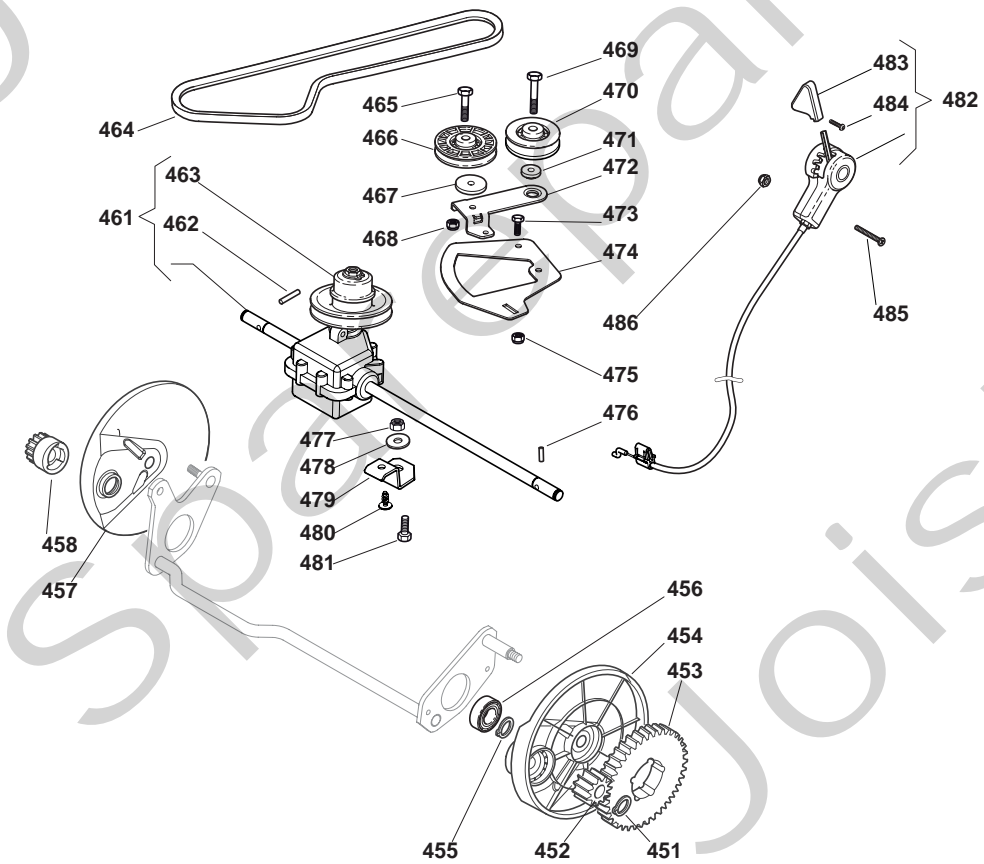

Genuine Spare Parts

Joist
Spareparts
Joist

Utgåva Issue 2008- 12		Bildnr Picture No 2101B				MULTICLIP 50 4S RENT MULTICLIP PRO 50 4S CHASSI STYRE		MULTICLIP 50 4S RENT MULTICLIP PRO 50 4S CHASSIS HANDLE		Sida Page 28	
Pos. Fig.	Antal/Quantity				Art nr Part No	Benämning	Description	Sats Kit	Anmärkning Notes		
	5403 -11	5838 -53	7404 -21	7337 -21							
X	1	1	1	1	322226097/1	Frontkåpa- gul.....	Front cover- yellow.....				
	2	2	2	2	12728450/0	Skruv	Screw				
	3	1	1	1	22778421/0	Fäste- vä	Bracket- LH				
	4	3	3	3	12728530/0	Skruv	Screw				
	5	1	1	1	22060220/0	Skydd	Protection				
	6	4	4	4	12792611/0	Skruv	Screw				
	7	1	1	1	22778419/0	Fäste- hö	Bracket- RH				
	8	4	4	4	12293201/0	Mutter	Nut				
	9	2	2	2	12815200/0	Skruv	Screw				
	10	2	2	2	22020400/0	Hållare	Fairlead				
	11	2	2	2	12728523/0	Skruv	Screw				
	12	2	2	2	12292102/0	Mutter	Nut				
	45	1	1	1	81006373/0	Styre- underdel, hö	Handle- lower, RH				
	46	4	4	4	18566114/0	Plugg	Cap				
	47	6	6	6	12819100/0	Skruv	Screw				
	48	6	6	6	12155000/0	Mutter	Nut				
	49	6	6	6	18203854/0	Mutterhatt	Nut cap				
	50	1	1	1	81006375/0	Styre- underdel, vä	Handle- lower, LH				
	51	4	4	4	12793102/0	Skruv	Screw				
	52	1	1	1	81006361/0	Styre- underdel, gul	Handle- lower, yellow				
	53	4	4	4	12155000/0	Mutter	Nut				
	54	2	2	2	12523060/0	Bricka	Washer				
	55	1	1	1	12523080/0	Bricka	Washer				
	56	1	1	1	22399813/0	Låsraff	Knob				
	81	1	1	1	81006363/1	Styre- överdel, gul	Handle- upper, yellow				
	82	1	1	1	12727783/0	Skruv	Screw				
X	83	1	1	1	181000769/1	Motorbromswire	Engine brake cable				
X	83			1	81000618/0	Motorbromswire	Engine brake cable				
	84	1	1	1	22551640/0	Wirefäste	Wire bracket				
	85	1	1	1	12154510/0	Mutter	Nut				
	86	1	1	1	81003318/1	Reglagebygel	Control lever				
	87	2	2	2	12154510/0	Mutter	Nut				
	88	2	2	2	12521330/0	Bricka	Washer				
	89	2	2	2	22671660/1	Bricka	Washer				
	90	2	2	2	12727784/0	Skruv	Screw				
	114	1	1	1	22524342/0	Sprint	Pin				
	115	1	1	1	12604897/0	Låsring	Snap ring				
	531		1	1	1111- 9163- 01	Knivfäste	Blade holder				
X	531	1	1	1	122465612/1	Knivfäste	Blade holder		Hole Ø = 25 mm		
	532	1	1	1	1111- 9155- 01	Kniv	Blade				
	533	2	2	2	22672110/1	Friktionsbricka	Friction washer				
	534	1	1	1	22672105/0	Bricka	Washer				
	535	1	1	1	12508120/0	Tallriksbricka	Cup washer				
	536	1	1	1	22041940/0	Bussning	Bushing				
	537	1	1	1	12736850/0	Skruv	Screw				
	538		1	1	12139100/0	Kil	Key				
X	538	1		1	12139150/0	Kil	Key				