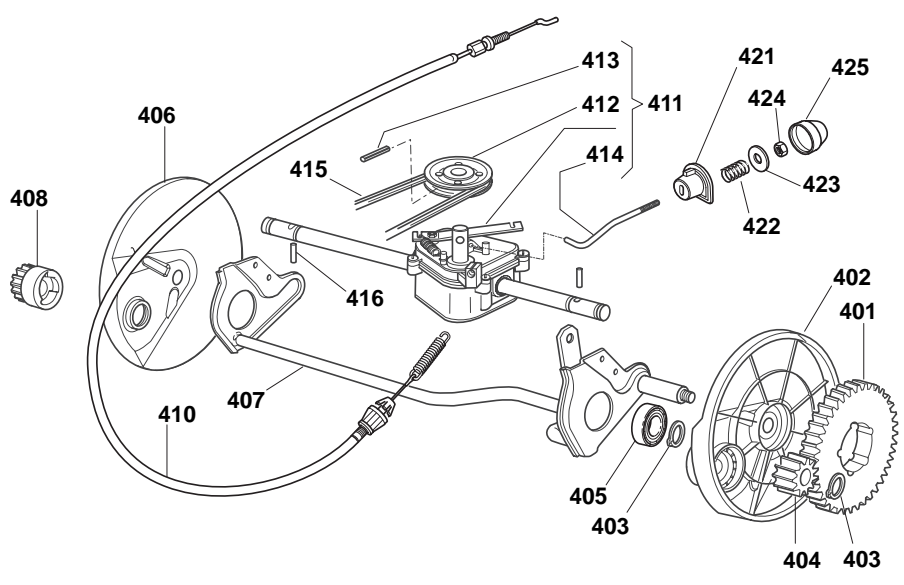

Utgåva Issue 2008- 12		Bildnr Picture No 2124A		COMBI 53S HJULUPPHÄNGNING TRANSMISSION		COMBI 53S WHEEL SUSPENSION TRANSMISSION		Sida Page 138	
Pos. Fig.	Antal/Quantity				Art nr Part No	Benämning	Description	Sats Kit	Anmärkning Notes
	5281 -24								
X 351	1				81001955/1	Chassi- gul.....	Chassis- yellow		
352	1				22171002/0	Distans	Spacer		
353	1				81000143/1	Hjulaxel- fram	Wheel axle- front		
354	2				112436050/1	Låsplatta	Plate		
355	1				81006483/1	Höjdinst.stång	Height adjust rod		
362	2				12789000/0	Skruv	Screw		
363	1				81003283/1	Höjdinställn.spak	Height adjust lever		
364	2				12154320/0	Mutter	Nut		
365	4				22122200/0	Kullager	Ball bearing		
366	2				81007351/0	Hjul	Wheel		
367	2				12521350/0	Bricka	Washer		
368	2				12155000/0	Mutter	Nut		
369	2				22110394/0	Navkapsel	Hub cap		
370	4				22122200/0	Kullager	Ball bearing		
371	2				81007343/0	Hjul	Wheel		
372	2				12521350/0	Bricka	Washer		
373	2				12155000/0	Mutter	Nut		
374	2				22110309/0	Navkapsel	Hub cap		
375	2				12530150/0	Bricka	Washer		
401	2				22120105/1	Ringdrev	Ring gear		
402	1				22600093/0	Hjulskydd.....	Wheel cover		
403	4				12608600/0	Låsring	Seegerring		
404	1				22570120/1	Drev- vä	Pinion- LH		
405	2				19216035/0	Lager	Bearing		
406	1				22600092/0	Hjulskydd.....	Wheel cover		
407	1				81000147/0	Bakaxel	Rear axle		
408	1				22570110/1	Drev- hö	Pinion- RH		
410	1				81000668/1	Kopplingswire.....	Clutch cable		
411	1				81003076/0	Transmission (svart).....	Transmission (black).....		
412	1				22601904/0	• Remskiva	• Belt pulley		
413	1				12645705/0	• Stift	• Pin		
414	1				22033283/0	• Justerstång.....	• Adjustment rod		
415	1				1111- 9124- 01	Drivrem	Belt		
416	2				22753000/0	Stift	Pin		
421	1				22041957/1	Bussning	Bush		
422	1				22450063/0	Fjäder	Spring		
423	1				22680009/0	Bricka	Washer		
424	1				12154510/0	Mutter	Nut		
425	1				22110230/0	Lock	Cap		