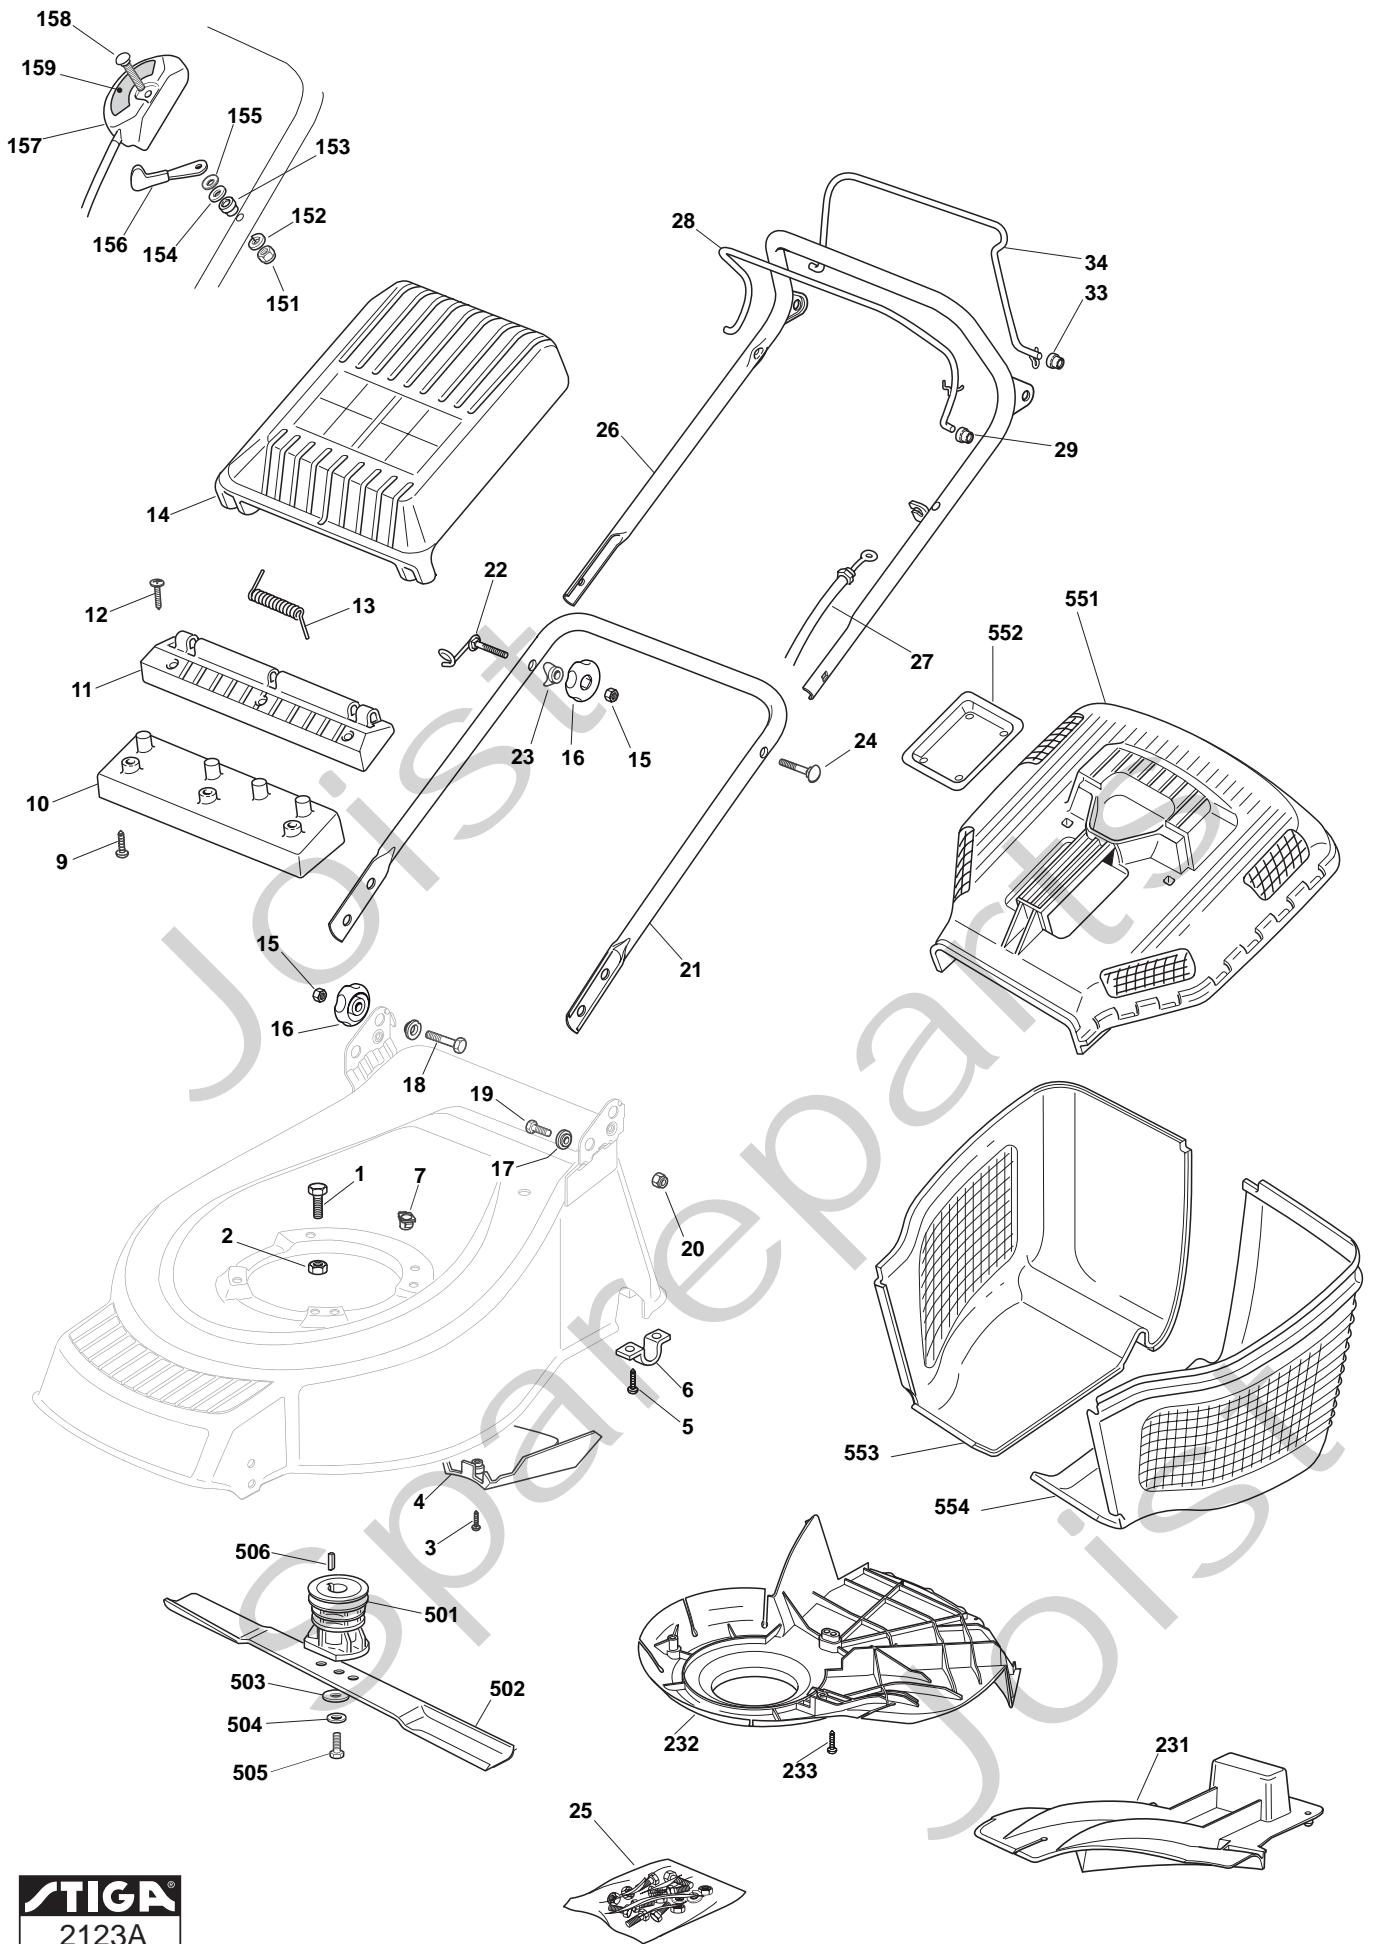

Genuine Spare Parts

Joist
Spareparts
Joist

Utgåva Issue		Bildnr Picture No		COMBI 53S COLLECTOR 53S CHASSI STYRE		COMBI 53S COLLECTOR 53S CHASSIS HANDLE		Sida Page
2008- 12		2123A						134
Pos. Fig.	Antal/Quantity			Art nr Part No	Benämning	Description	Sats Kit	Anmärkning Notes
	5281 -24	5286 -26						
	1	0/1	0/1	12691800/0	Skruv	Screw		
	1	3/2	3/2	12793701/0	Skruv	Screw		
	2	0/1	0/1	12155000/0	Mutter	Nut		
	2	3/2	3/2	12293201/0	Mutter	Nut		
	3		1	12728530/0	Skruv	Screw		
	4		1	22060193/0	Remskydd	Belt protection		
	5	4	4	12731350/0	Skruv	Screw		
	6	2	2	22545152/0	Bygel	Plate		
	7	1	1	22291150/0	Gummihylsa	Rubber insert		
	9	3	3	12731600/1	Skruv	Screw		
	10	1	1	22785129/0	Fäste	Bag holder		
	11	1	1	22785117/0	Luckhållare	Fulcrum		
	12	3	3	12728680/0	Skruv	Screw		
	13	1	1	22450430/0	Fjäder	Spring		
	14	1	1	22600069/1	Lucka- gul	Stone guard		
X	15	4	4	12293200/0	Mutter	Nut		
	16	4	4	322399804/1	Lås ratt	Locking knob		
	17	4	4	22041955/0	Bussning	Bush		
	18	2	2	12793700/0	Skruv	Screw		
	19	2	2	12792610/0	Skruv	Screw		
	20	2	2	12155000/0	Mutter	Nut		
	21		1	81006512/0	Styre- underdel	Handle- lower		
	21	1	1	81006521/0	Styre- underdel	Handle- lower		
	22	1	1	81003801/1	Snörhållare	Rope holder		
	23	2	2	22680006/1	Bricka	Washer		
	24	1	1	12819201/0	Skruv	Screw		
	25	1	1	81008614/3	Skrivsats	Screw set		
	25	1	1	81008637/1	Skrivsats	Screw set		
X	26	1	1	81007024/0	Styre- överdel	Handle- upper		
X	27	1	1	81000643/0	Motorbromswire	Engine brake cable		
X	27		1	81000756/0	Motorbromswire	Engine brake cable		
	28	1	1	81003291/3	Reglagebygel	Control lever- engine		
	29	2	2	22041966/0	Bussning	Bush		
	33	2	2	22041965/1	Bussning	Bush		
	34	1	1	81003288/1	Reglagebygel	Control lever- drive		
	151		1	12291000/0	Mutter	Nut		
	152		1	12581500/0	Låsbricka	Washer		
	153		1	22171005/0	Distans	Spacer		
	154		1	12521360/0	Bricka	Washer		
	155		1	12508100/0	Låsbricka	Washer		
	156		1	81007279/1	Gasarm	Throttle lever		
	157		1	81007080/0	Gaswire	Throttle cable		
	158		1	12815000/0	Skruv	Screw		
	159		1	14356703/0	Dekal	Label		
	231	1	1	22140222/0	Mulchplugg	Mulchplug		
X	232	1	1	322060197/2	Skydd	Protection		
	233	3	3	12728530/0	Skruv	Screw		
	501	1	1	1111- 9120- 01	Knivfäste m.remskiva	Hub w. pulley		
	502	1	1	1111- 9122- 01	Kniv	Blade		
	503	1	1	22160400/0	Bricka	Elastic washer		
	504	1	1	12523080/0	Bricka	Washer		
	505	1	1	12735698/0	Skruv	Screw		
	506	1	1	12139100/0	Kil	Key		
	551	1	1	22486096/1	Uppsamlare- överdel	Grassbox- upper		
	552	1	1	22486098/0	Platta	Plate		
	553	1	1	22486099/0	Uppsaml- underdel, hö	Grassbox- lower, RH		
	554	1	1	22486100/0	Uppsaml- underdel, vä	Grassbox- lower, LH		