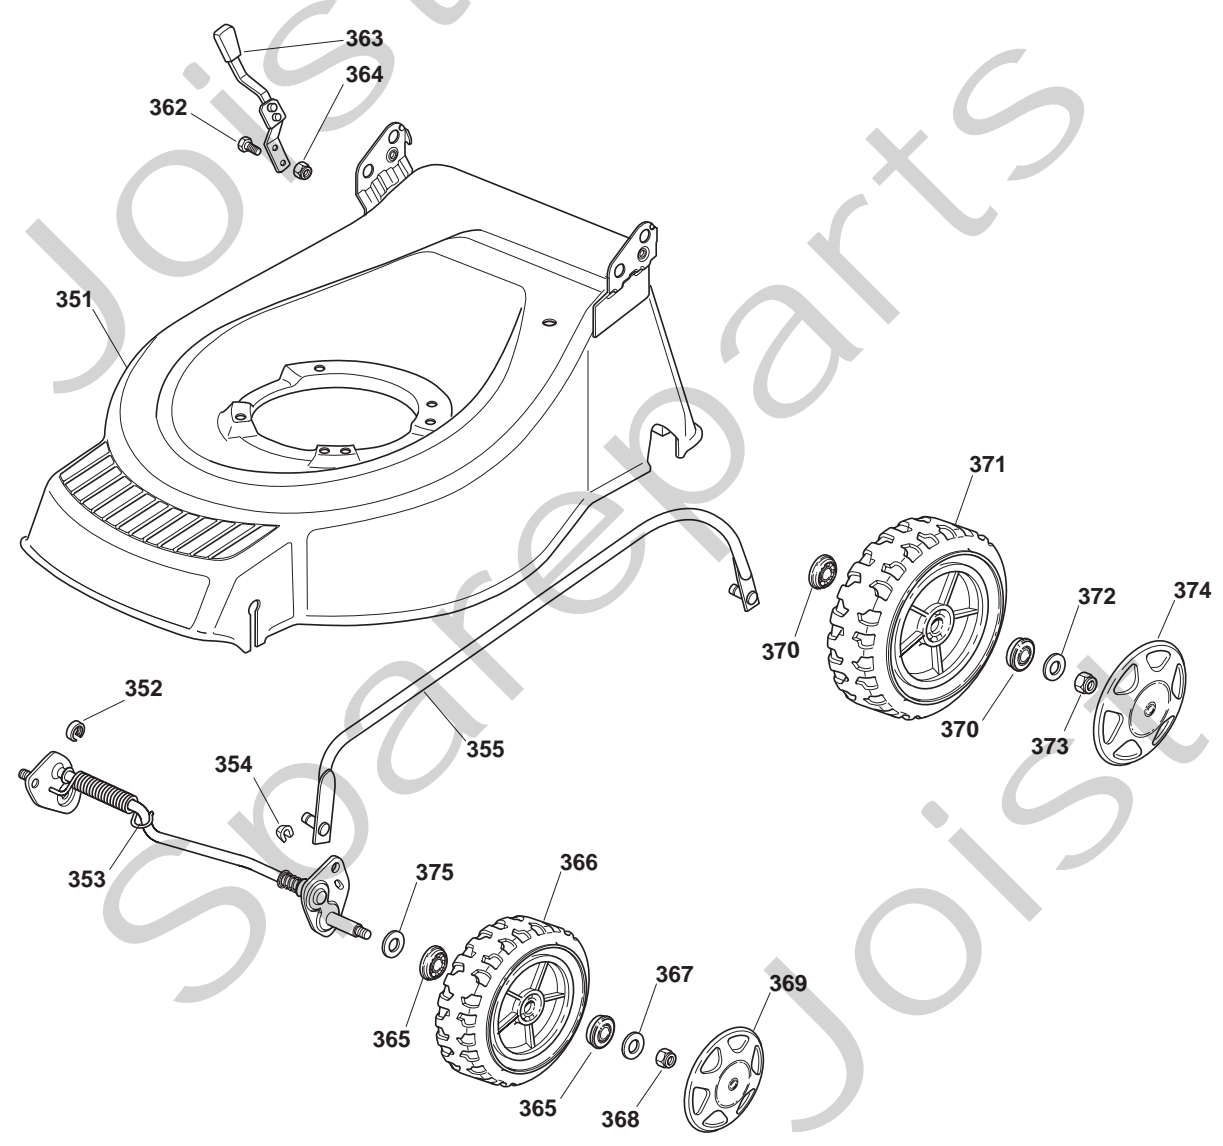

Utgåva Issue 2008- 12		Bildnr Picture No 2124A		COMBI 53S HJULUPPHÄNGNING TRANSMISSION		COMBI 53S WHEEL SUSPENSION TRANSMISSION		Sida Page 138	
Pos. Fig.	Antal/Quantity				Art nr Part No	Benämning	Description	Sats Kit	Anmärkning Notes
	5281 -24								
X 351	1				81001955/1	Chassi- gul.....	Chassis- yellow		
352	1				22171002/0	Distans	Spacer		
353	1				81000143/1	Hjulaxel- fram	Wheel axle- front		
354	2				112436050/1	Låsplatta	Plate		
355	1				81006483/1	Höjdinst.stång	Height adjust rod		
362	2				12789000/0	Skruv	Screw		
363	1				81003283/1	Höjdinställn.spak	Height adjust lever		
364	2				12154320/0	Mutter	Nut		
365	4				22122200/0	Kullager	Ball bearing		
366	2				81007351/0	Hjul	Wheel		
367	2				12521350/0	Bricka	Washer		
368	2				12155000/0	Mutter	Nut		
369	2				22110394/0	Navkapsel	Hub cap		
370	4				22122200/0	Kullager	Ball bearing		
371	2				81007343/0	Hjul	Wheel		
372	2				12521350/0	Bricka	Washer		
373	2				12155000/0	Mutter	Nut		
374	2				22110309/0	Navkapsel	Hub cap		
375	2				12530150/0	Bricka	Washer		
401	2				22120105/1	Ringdrev	Ring gear		
402	1				22600093/0	Hjulskydd.....	Wheel cover		
403	4				12608600/0	Låsring	Seegerring		
404	1				22570120/1	Drev- vä	Pinion- LH		
405	2				19216035/0	Lager	Bearing		
406	1				22600092/0	Hjulskydd.....	Wheel cover		
407	1				81000147/0	Bakaxel	Rear axle		
408	1				22570110/1	Drev- hö	Pinion- RH		
410	1				81000668/1	Kopplingswire.....	Clutch cable		
411	1				81003076/0	Transmission (svart).....	Transmission (black).....		
412	1				22601904/0	• Remskiva	• Belt pulley		
413	1				12645705/0	• Stift	• Pin		
414	1				22033283/0	• Justerstång.....	• Adjustment rod		
415	1				1111- 9124- 01	Drivrem	Belt		
416	2				22753000/0	Stift	Pin		
421	1				22041957/1	Bussning	Bush		
422	1				22450063/0	Fjäder	Spring		
423	1				22680009/0	Bricka	Washer		
424	1				12154510/0	Mutter	Nut		
425	1				22110230/0	Lock	Cap		