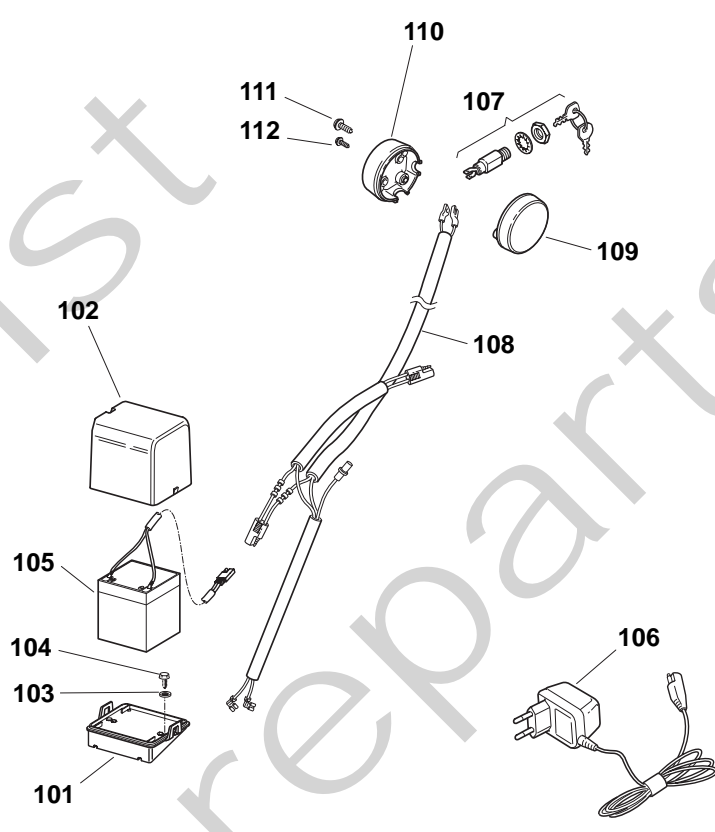

Joist Spareparts Joist

Utgåva Issue		Bildnr Picture No		COLLECTOR 53SE ELSTART		COLLECTOR 53SE ELECTRIC START		Sida Page	
2008- 12		1930A						150	
Pos. Fig.	Antal/Quantity				Art nr Part No	Benämning	Description	Sats Kit	Anmärkning Notes
	5438 -27 -37 -57								
101	1				22785123/0	Batteristöd	Battery support		UK- special
102	1				22109530/0	Kåpa	Cover		
103	2				12521310/0	Bricka	Washer		
104	2				12731590/0	Skruv	Screw		
105	1				18120052/0	Batteri	Battery		
106	1				18204120/0	Batteriladdare	Battery charger		
106	1				18204121/0	Batteriladdare	Battery charger		
107	1				18450050/0	Tändningslås	Switch		
108	1				118204192/3	Startkabel	Start cable		
109	1				22722801/0	Lock	Cover		
110	1				22722800/0	Hus	Housing		
111	2				12728702/0	Skruv	Screw		
112	1				12728691/0	Skruv	Screw		

X

Joist Spareparts