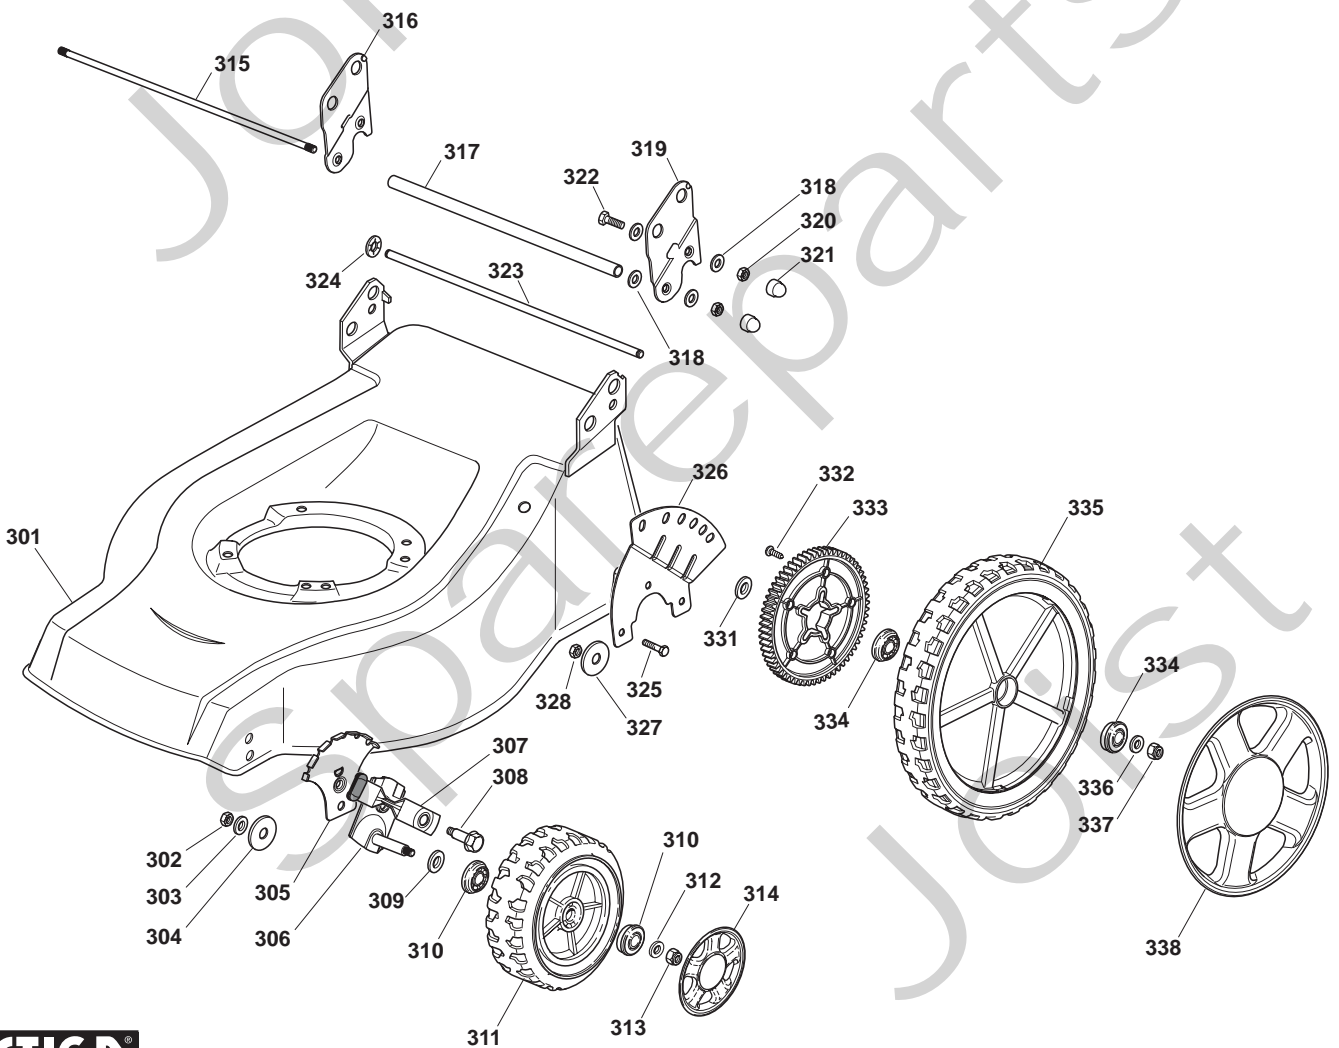

Utgåva Issue		Bildnr Picture No		COLLECTOR 53SE BW HJULUPPHÄNGNING TRANSMISSION	COLLECTOR 53SE BW WHEEL SUSPENSION TRANSMISSION	Sida Page			
2008- 12		2294A				148			
Pos. Fig.	Antal/Quantity				Art nr Part No	Benämning	Description	Sats Kit	Anmärkning Notes
	5438 -37								
	301	1			81003607/0	Chassi- gul.....	Chassis- yellow .....		
	302	2			12293200/0	Mutter.....	Nut .....		
	303	2			12583500/0	Låsbricka .....	Washer.....		
	304	2			12523070/0	Bricka .....	Washer.....		
	305	2			22735577/0	Höjdinst.sektor .....	Height adjust sector .....		
	306	2			81005084/0	Hjulfäste .....	Wheel support.....		
	307	2			81003286/0	Höjdinställ.spak .....	Height adjust lever .....		
	308	2			22519811/0	Bult.....	Bolt .....		
	309	2			12530150/0	Bricka .....	Washer.....		
	310	4			22122200/0	Kullager .....	Ball bearing .....		
	311	2			81007343/0	Hjul.....	Wheel.....		
	312	2			12521350/0	Bricka .....	Washer.....		
	313	2			12155000/0	Mutter.....	Nut .....		
	314	2			22110382/0	Navkapsel- grå .....	Hub cap- grey.....		
	315	1			22517702/1	Pivotstång .....	Pivot rod .....		
	316	1			22778427/0	Fäste- hö .....	Bracket- RH .....		
	317	1			22869717/0	Distansrör.....	Spacer tube .....		
	318	8			22671653/0	Bricka .....	Washer.....		
	319	1			22778429/0	Fäste- vä .....	Bracket- LH .....		
	320	4			12155000/0	Mutter.....	Nut .....		
	321	4			18203854/0	Mutterhatt.....	Nut cap .....		
	322	2			12793301/0	Skruv .....	Screw.....		
	323	1			22517860/0	Axel .....	Pin .....		
	324	2			12604899/0	Låsbricka .....	Lock washer.....		
	325	3			12792611/0	Skruv .....	Screw.....		
X	326	1			322735579/1	Höjdinställn.sektor.....	Height adjust sector .....		
	327	3			12523060/0	Bricka .....	Washer.....		
	328	3			12155000/0	Mutter.....	Nut .....		
	331	2			22675100/0	Bricka .....	Washer.....		
	332	6			12728691/0	Skruv .....	Screw.....		
	333	2			22120110/0	Drev.....	Sprocket.....		
	334	4			22122200/0	Kullager .....	Ball bearing .....		
	335	2			81007380/0	Hjul.....	Wheel.....		
	336	4			12521350/0	Bricka .....	Washer.....		
	337	2			12155000/0	Mutter.....	Nut .....		
	338	2			22110511/0	Navkapsel .....	Hub cap.....		
	421	1			22041957/1	Bussning .....	Bush.....		
	422	1			22450063/0	Fjäder.....	Spring .....		
	423	1			22680009/0	Bricka .....	Washer.....		
	424	1			12154510/0	Mutter.....	Nut .....		
	425	1			22110230/0	Lock.....	Cap.....		
	431	4			12608600/0	Låsring .....	Seegerring .....		
	432	1			22570110/1	Drev- hö .....	Pinion- RH.....		
	433	2			22600160/0	Hjulskydd.....	Wheel protection.....		
	434	2			19216035/0	Lager.....	Bearing.....		
	435	2			12789000/0	Skruv .....	Screw.....		
X	436	1			381002853/2	Hjulaxel.....	Wheel axle.....		
X	437	1			381003326/0	Höjdinställn.spak .....	Height adjust lever .....		
	438	2			12154330/0	Mutter.....	Nut .....		
X	439	1			122450454/0	Fjäder.....	Spring .....		
	441	1			22570120/1	Drev- vä .....	Pinion- LH.....		
	442	2			22753000/0	Stift.....	Pin .....		
	443	1			81003076/0	Transmission (svart).....	Transmission (black).....		
	444	1			22601904/0	• Remskiva .....	• Belt pulley .....		
	445	1			12645705/0	• Stift.....	• Pin.....		
	446	1			22033283/0	• Justerstång.....	• Adjustment rod .....		
	447	1			1111- 9124- 01	Drivrem .....	Belt.....		
X	448	1			381000709/2	Kopplingswire.....	Clutch cable .....		