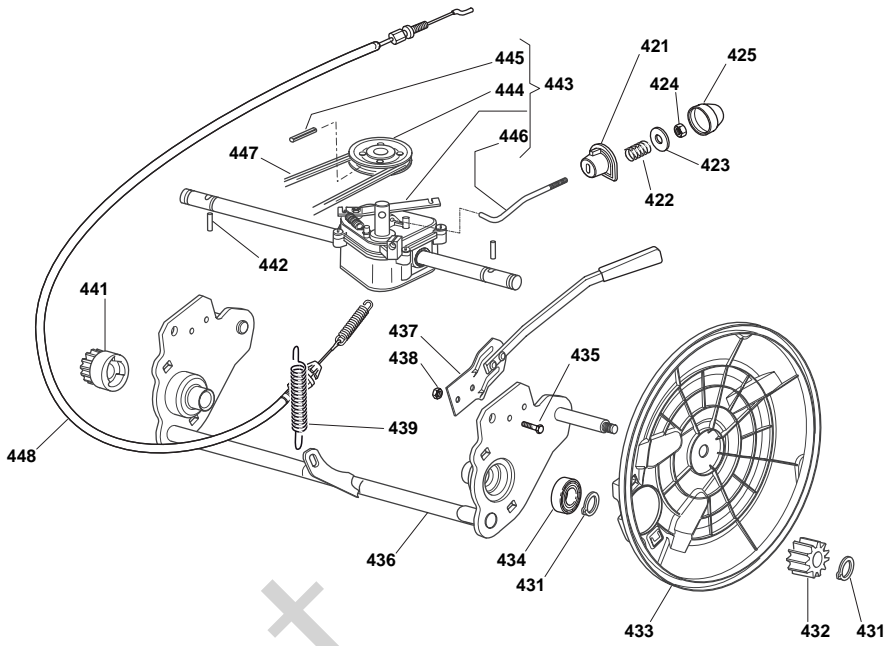

Utgåva Issue		Bildnr Picture No		COLLECTOR 53SE BW HJULUPPHÄNGNING TRANSMISSION	COLLECTOR 53SE BW WHEEL SUSPENSION TRANSMISSION	Sida Page			
2008- 12		2294A				148			
Pos. Fig.	Antal/Quantity				Art nr Part No	Benämning	Description	Sats Kit	Anmärkning Notes
	5438 -37								
	301	1			81003607/0	Chassi- gul.....	Chassis- yellow .....		
	302	2			12293200/0	Mutter.....	Nut .....		
	303	2			12583500/0	Låsbricka .....	Washer.....		
	304	2			12523070/0	Bricka .....	Washer.....		
	305	2			22735577/0	Höjdinst.sektor .....	Height adjust sector .....		
	306	2			81005084/0	Hjulfäste .....	Wheel support.....		
	307	2			81003286/0	Höjdinställ.spak .....	Height adjust lever .....		
	308	2			22519811/0	Bult.....	Bolt .....		
	309	2			12530150/0	Bricka .....	Washer.....		
	310	4			22122200/0	Kullager .....	Ball bearing .....		
	311	2			81007343/0	Hjul.....	Wheel.....		
	312	2			12521350/0	Bricka .....	Washer.....		
	313	2			12155000/0	Mutter.....	Nut .....		
	314	2			22110382/0	Navkapsel- grå .....	Hub cap- grey.....		
	315	1			22517702/1	Pivotstång .....	Pivot rod .....		
	316	1			22778427/0	Fäste- hö .....	Bracket- RH .....		
	317	1			22869717/0	Distansrör.....	Spacer tube .....		
	318	8			22671653/0	Bricka .....	Washer.....		
	319	1			22778429/0	Fäste- vä .....	Bracket- LH .....		
	320	4			12155000/0	Mutter.....	Nut .....		
	321	4			18203854/0	Mutterhatt.....	Nut cap .....		
	322	2			12793301/0	Skruv .....	Screw.....		
	323	1			22517860/0	Axel .....	Pin .....		
	324	2			12604899/0	Låsbricka .....	Lock washer.....		
	325	3			12792611/0	Skruv .....	Screw.....		
X	326	1			322735579/1	Höjdinställn.sektor.....	Height adjust sector .....		
	327	3			12523060/0	Bricka .....	Washer.....		
	328	3			12155000/0	Mutter.....	Nut .....		
	331	2			22675100/0	Bricka .....	Washer.....		
	332	6			12728691/0	Skruv .....	Screw.....		
	333	2			22120110/0	Drev.....	Sprocket.....		
	334	4			22122200/0	Kullager .....	Ball bearing .....		
	335	2			81007380/0	Hjul.....	Wheel.....		
	336	4			12521350/0	Bricka .....	Washer.....		
	337	2			12155000/0	Mutter.....	Nut .....		
	338	2			22110511/0	Navkapsel .....	Hub cap.....		
	421	1			22041957/1	Bussning .....	Bush.....		
	422	1			22450063/0	Fjäder.....	Spring .....		
	423	1			22680009/0	Bricka .....	Washer.....		
	424	1			12154510/0	Mutter.....	Nut .....		
	425	1			22110230/0	Lock.....	Cap.....		
	431	4			12608600/0	Låsring .....	Seegerring .....		
	432	1			22570110/1	Drev- hö .....	Pinion- RH.....		
	433	2			22600160/0	Hjulskydd.....	Wheel protection.....		
	434	2			19216035/0	Lager.....	Bearing.....		
	435	2			12789000/0	Skruv .....	Screw.....		
X	436	1			381002853/2	Hjulaxel.....	Wheel axle.....		
X	437	1			381003326/0	Höjdinställn.spak .....	Height adjust lever .....		
	438	2			12154330/0	Mutter.....	Nut .....		
X	439	1			122450454/0	Fjäder.....	Spring .....		
	441	1			22570120/1	Drev- vä .....	Pinion- LH.....		
	442	2			22753000/0	Stift.....	Pin .....		
	443	1			81003076/0	Transmission (svart).....	Transmission (black).....		
	444	1			22601904/0	• Remskiva .....	• Belt pulley .....		
	445	1			12645705/0	• Stift.....	• Pin.....		
	446	1			22033283/0	• Justerstång.....	• Adjustment rod .....		
	447	1			1111- 9124- 01	Drivrem .....	Belt.....		
X	448	1			381000709/2	Kopplingswire.....	Clutch cable .....		