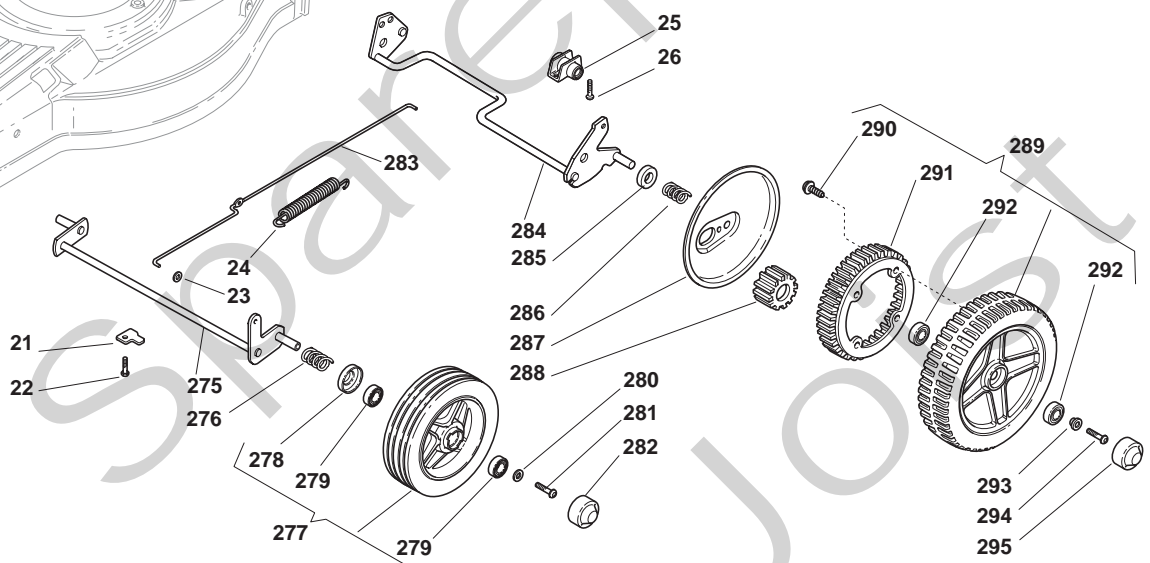

Utgåva Issue 2007- 12		Bildnr Picture No 1937A		TURBO PRO 50S COMBI HJULUPPHÄNGNING TRANSMISSION		TURBO PRO 50S COMBI WHEEL SUSPENSION TRANSMISSION		Sida Page 178	
Pos. Fig.	Antal/Quantity			Art nr Part No	Benämning	Description	Sats Kit	Anmärkning Notes	
	5203 -24	5204 44	5204 -34 -54						
21	2	2	2	22545160/0	Överfall	Clamp.....			
22	2	2	2	12735664/0	Skruv	Screw			
23	2	2	2	12604898/0	Starlock	Lock washer			
24	1	1	1	22446181/0	Fjäder.....	Spring			
25	2	2	2	22785153/0	Bussning	Bushing.....			
26	4	4	4	12735664/0	Skruv	Screw			
31	1	1	1	22399808/0	Handtag	Handgrip			
32	1	1	1	22321515/0	Höjdinst.spak.....	Height adjust lever			
33	2	2	2	12735661/0	Skruv	Screw			
34	2	2	2	12728300/0	Skruv	Screw			
35	1	1	1	22735563/0	Höjdinst.sektor	Height adjust sector			
275	1	1	1	81002821/0	Hjulaxel.....	Wheel axle.....			
276	2	2	2	22430210/0	Fjäder.....	Spring			
277			2	81007363/0	Hjul m.lager	Wheel w.bearings.....		Ø 175 mm	
277	2	2		81007364/0	Hjul m.lager	Wheel w.bearings.....		Ø 190 mm	
278	1	1	1	22160522/0	• Dammskydd	• Dust cover			
279	2	2	2	19216039/0	• Kullager	• Ball bearing			
280	2	2	2	12521460/0	Bricka	Washer			
281	2	2	2	12735662/0	Skruv	Screw			
282	2	2	2	22110379/0	Navkapsel	Hub cap			
283	1	1	1	22033322/0	Höjdinst.stång	Height adjust rod			
284	1	1	1	81002823/0	Hjulaxel.....	Wheel axle.....			
285	2	2	2	22170810/0	Distans	Spacer			
286	2	2	2	22430215/0	Fjäder.....	Spring			
287	2	2	2	22600127/0	Hjulskydd.....	Wheel protection			
288	2	2	2	22570126/0	Drev	Pinion			
289	2	2	2	81007367/0	Hjul m.lager	Wheel w.bearings.....		Ø 205 mm	
290	8	8	8	12728210/0	• Skruv	• Screw			
291	2	2	2	22120108/0	• Ringdrev	• Ring gear			
292	2	2	2	19216038/0	• Lager	• Bearing			
293	2	2	2	22671655/0	Bricka	Washer			
294	2	2	2	12735592/0	Skruv	Screw			
295	2	2	2	22110380/0	Navkapsel	Hub cap			
401	2	2	2	12000957/0	Låsring	Lock ring			
402	2	2	2	12520032/0	Bricka	Washer			
403	2	2	2	22160520/0	Skyddsbricka.....	Dust cover.....			
405	2	2	2	22076645/0	Kil	Key			
406	2	2	2	22170630/0	Distans	Spacer			
407	2	2	2	22753002/0	Stift	Pin			
408	2	2	2	12520032/0	Bricka	Washer			
409	2	2	2	19035152/0	Tätningarring	Seal ring			
412	1	1	1	12620310/0	• Stift	• Pin			
413	1	1	1	22601913/0	• Remskiva.....	• Belt pulley			
414	1	1	1	81003085/0	Transmission kpl	Transmission assy		Inkl. pos 412 - 413	
415	1	1	1	1111- 9061- 01	Drivrem	V- belt.....			
416	1	1	1	22601918/0	Remskiva.....	Belt pulley			
417	1	1	1	12714312/0	Stift.....	Dowel pin			
418	1	1	1	22450434/0	Fjäder.....	Spring			