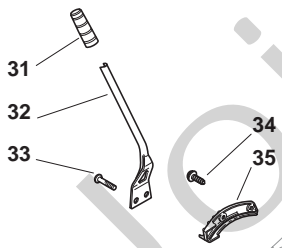

Utgåva Issue 2007- 12		Bildnr Picture No 1937A		TURBO PRO 50S COMBI HJULUPPHÄNGNING TRANSMISSION		TURBO PRO 50S COMBI WHEEL SUSPENSION TRANSMISSION		Sida Page 178	
Pos. Fig.	Antal/Quantity			Art nr Part No	Benämning	Description	Sats Kit	Anmärkning Notes	
	5203 -24	5204 44	5204 -34 -54						
21	2	2	2	22545160/0	Överfall	Clamp.....			
22	2	2	2	12735664/0	Skruv	Screw			
23	2	2	2	12604898/0	Starlock	Lock washer			
24	1	1	1	22446181/0	Fjäder.....	Spring			
25	2	2	2	22785153/0	Bussning	Bushing.....			
26	4	4	4	12735664/0	Skruv	Screw			
31	1	1	1	22399808/0	Handtag	Handgrip			
32	1	1	1	22321515/0	Höjdinst.spak.....	Height adjust lever			
33	2	2	2	12735661/0	Skruv	Screw			
34	2	2	2	12728300/0	Skruv	Screw			
35	1	1	1	22735563/0	Höjdinst.sektor	Height adjust sector			
275	1	1	1	81002821/0	Hjulaxel.....	Wheel axle.....			
276	2	2	2	22430210/0	Fjäder.....	Spring			
277			2	81007363/0	Hjul m.lager	Wheel w.bearings.....		Ø 175 mm	
277	2	2		81007364/0	Hjul m.lager	Wheel w.bearings.....		Ø 190 mm	
278	1	1	1	22160522/0	• Dammskydd	• Dust cover			
279	2	2	2	19216039/0	• Kullager	• Ball bearing			
280	2	2	2	12521460/0	Bricka	Washer			
281	2	2	2	12735662/0	Skruv	Screw			
282	2	2	2	22110379/0	Navkapsel	Hub cap			
283	1	1	1	22033322/0	Höjdinst.stång	Height adjust rod			
284	1	1	1	81002823/0	Hjulaxel.....	Wheel axle.....			
285	2	2	2	22170810/0	Distans	Spacer			
286	2	2	2	22430215/0	Fjäder.....	Spring			
287	2	2	2	22600127/0	Hjulskydd.....	Wheel protection			
288	2	2	2	22570126/0	Drev	Pinion			
289	2	2	2	81007367/0	Hjul m.lager	Wheel w.bearings.....		Ø 205 mm	
290	8	8	8	12728210/0	• Skruv	• Screw			
291	2	2	2	22120108/0	• Ringdrev	• Ring gear			
292	2	2	2	19216038/0	• Lager	• Bearing			
293	2	2	2	22671655/0	Bricka	Washer			
294	2	2	2	12735592/0	Skruv	Screw			
295	2	2	2	22110380/0	Navkapsel	Hub cap			
401	2	2	2	12000957/0	Låsring	Lock ring			
402	2	2	2	12520032/0	Bricka	Washer			
403	2	2	2	22160520/0	Skyddsbricka.....	Dust cover.....			
405	2	2	2	22076645/0	Kil	Key			
406	2	2	2	22170630/0	Distans	Spacer			
407	2	2	2	22753002/0	Stift	Pin			
408	2	2	2	12520032/0	Bricka	Washer			
409	2	2	2	19035152/0	Tätningarring	Seal ring			
412	1	1	1	12620310/0	• Stift	• Pin			
413	1	1	1	22601913/0	• Remskiva.....	• Belt pulley			
414	1	1	1	81003085/0	Transmission kpl	Transmission assy		Inkl. pos 412 - 413	
415	1	1	1	1111- 9061- 01	Drivrem	V- belt.....			
416	1	1	1	22601918/0	Remskiva.....	Belt pulley			
417	1	1	1	12714312/0	Stift.....	Dowel pin			
418	1	1	1	22450434/0	Fjäder.....	Spring			