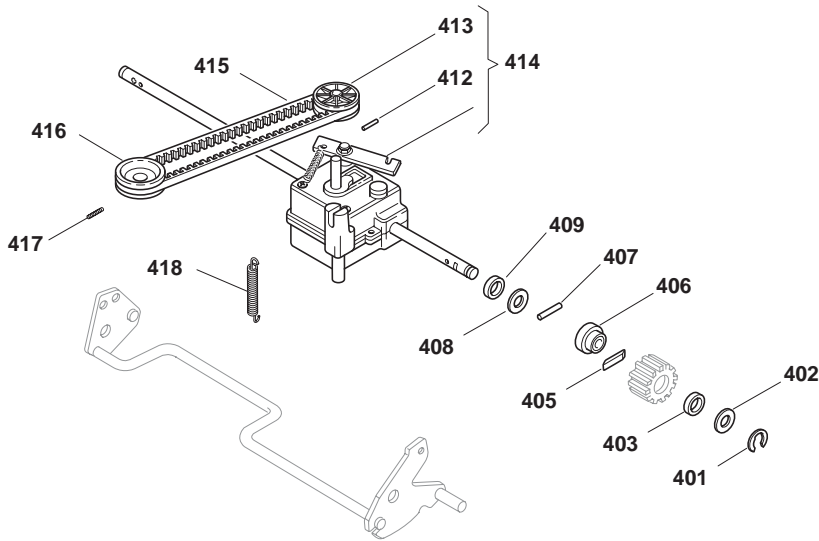

Utgåva Issue 2007- 12		Bildnr Picture No 1937A		TURBO PRO 50S COMBI HJULUPPHÄNGNING TRANSMISSION		TURBO PRO 50S COMBI WHEEL SUSPENSION TRANSMISSION		Sida Page 178	
Pos. Fig.	Antal/Quantity			Art nr Part No	Benämning	Description	Sats Kit	Anmärkning Notes	
	5203 -24	5204 44	5204 -34 -54						
21	2	2	2	22545160/0	Överfall	Clamp.....			
22	2	2	2	12735664/0	Skruv	Screw			
23	2	2	2	12604898/0	Starlock	Lock washer			
24	1	1	1	22446181/0	Fjäder.....	Spring			
25	2	2	2	22785153/0	Bussning	Bushing.....			
26	4	4	4	12735664/0	Skruv	Screw			
31	1	1	1	22399808/0	Handtag	Handgrip			
32	1	1	1	22321515/0	Höjdinst.spak.....	Height adjust lever			
33	2	2	2	12735661/0	Skruv	Screw			
34	2	2	2	12728300/0	Skruv	Screw			
35	1	1	1	22735563/0	Höjdinst.sektor	Height adjust sector			
275	1	1	1	81002821/0	Hjulaxel.....	Wheel axle.....			
276	2	2	2	22430210/0	Fjäder.....	Spring			
277			2	81007363/0	Hjul m.lager	Wheel w.bearings.....		Ø 175 mm	
277	2	2		81007364/0	Hjul m.lager	Wheel w.bearings.....		Ø 190 mm	
278	1	1	1	22160522/0	• Dammskydd	• Dust cover			
279	2	2	2	19216039/0	• Kullager	• Ball bearing			
280	2	2	2	12521460/0	Bricka	Washer			
281	2	2	2	12735662/0	Skruv	Screw			
282	2	2	2	22110379/0	Navkapsel	Hub cap			
283	1	1	1	22033322/0	Höjdinst.stång	Height adjust rod			
284	1	1	1	81002823/0	Hjulaxel.....	Wheel axle.....			
285	2	2	2	22170810/0	Distans	Spacer			
286	2	2	2	22430215/0	Fjäder.....	Spring			
287	2	2	2	22600127/0	Hjulskydd.....	Wheel protection			
288	2	2	2	22570126/0	Drev	Pinion			
289	2	2	2	81007367/0	Hjul m.lager	Wheel w.bearings.....		Ø 205 mm	
290	8	8	8	12728210/0	• Skruv	• Screw			
291	2	2	2	22120108/0	• Ringdrev	• Ring gear			
292	2	2	2	19216038/0	• Lager	• Bearing			
293	2	2	2	22671655/0	Bricka	Washer			
294	2	2	2	12735592/0	Skruv	Screw			
295	2	2	2	22110380/0	Navkapsel	Hub cap			
401	2	2	2	12000957/0	Låsring	Lock ring			
402	2	2	2	12520032/0	Bricka	Washer			
403	2	2	2	22160520/0	Skyddsbricka.....	Dust cover.....			
405	2	2	2	22076645/0	Kil	Key			
406	2	2	2	22170630/0	Distans	Spacer			
407	2	2	2	22753002/0	Stift	Pin			
408	2	2	2	12520032/0	Bricka	Washer			
409	2	2	2	19035152/0	Tätningarring	Seal ring			
412	1	1	1	12620310/0	• Stift	• Pin			
413	1	1	1	22601913/0	• Remskiva.....	• Belt pulley			
414	1	1	1	81003085/0	Transmission kpl	Transmission assy		Inkl. pos 412 - 413	
415	1	1	1	1111- 9061- 01	Drivrem	V- belt.....			
416	1	1	1	22601918/0	Remskiva.....	Belt pulley			
417	1	1	1	12714312/0	Stift.....	Dowel pin			
418	1	1	1	22450434/0	Fjäder.....	Spring			