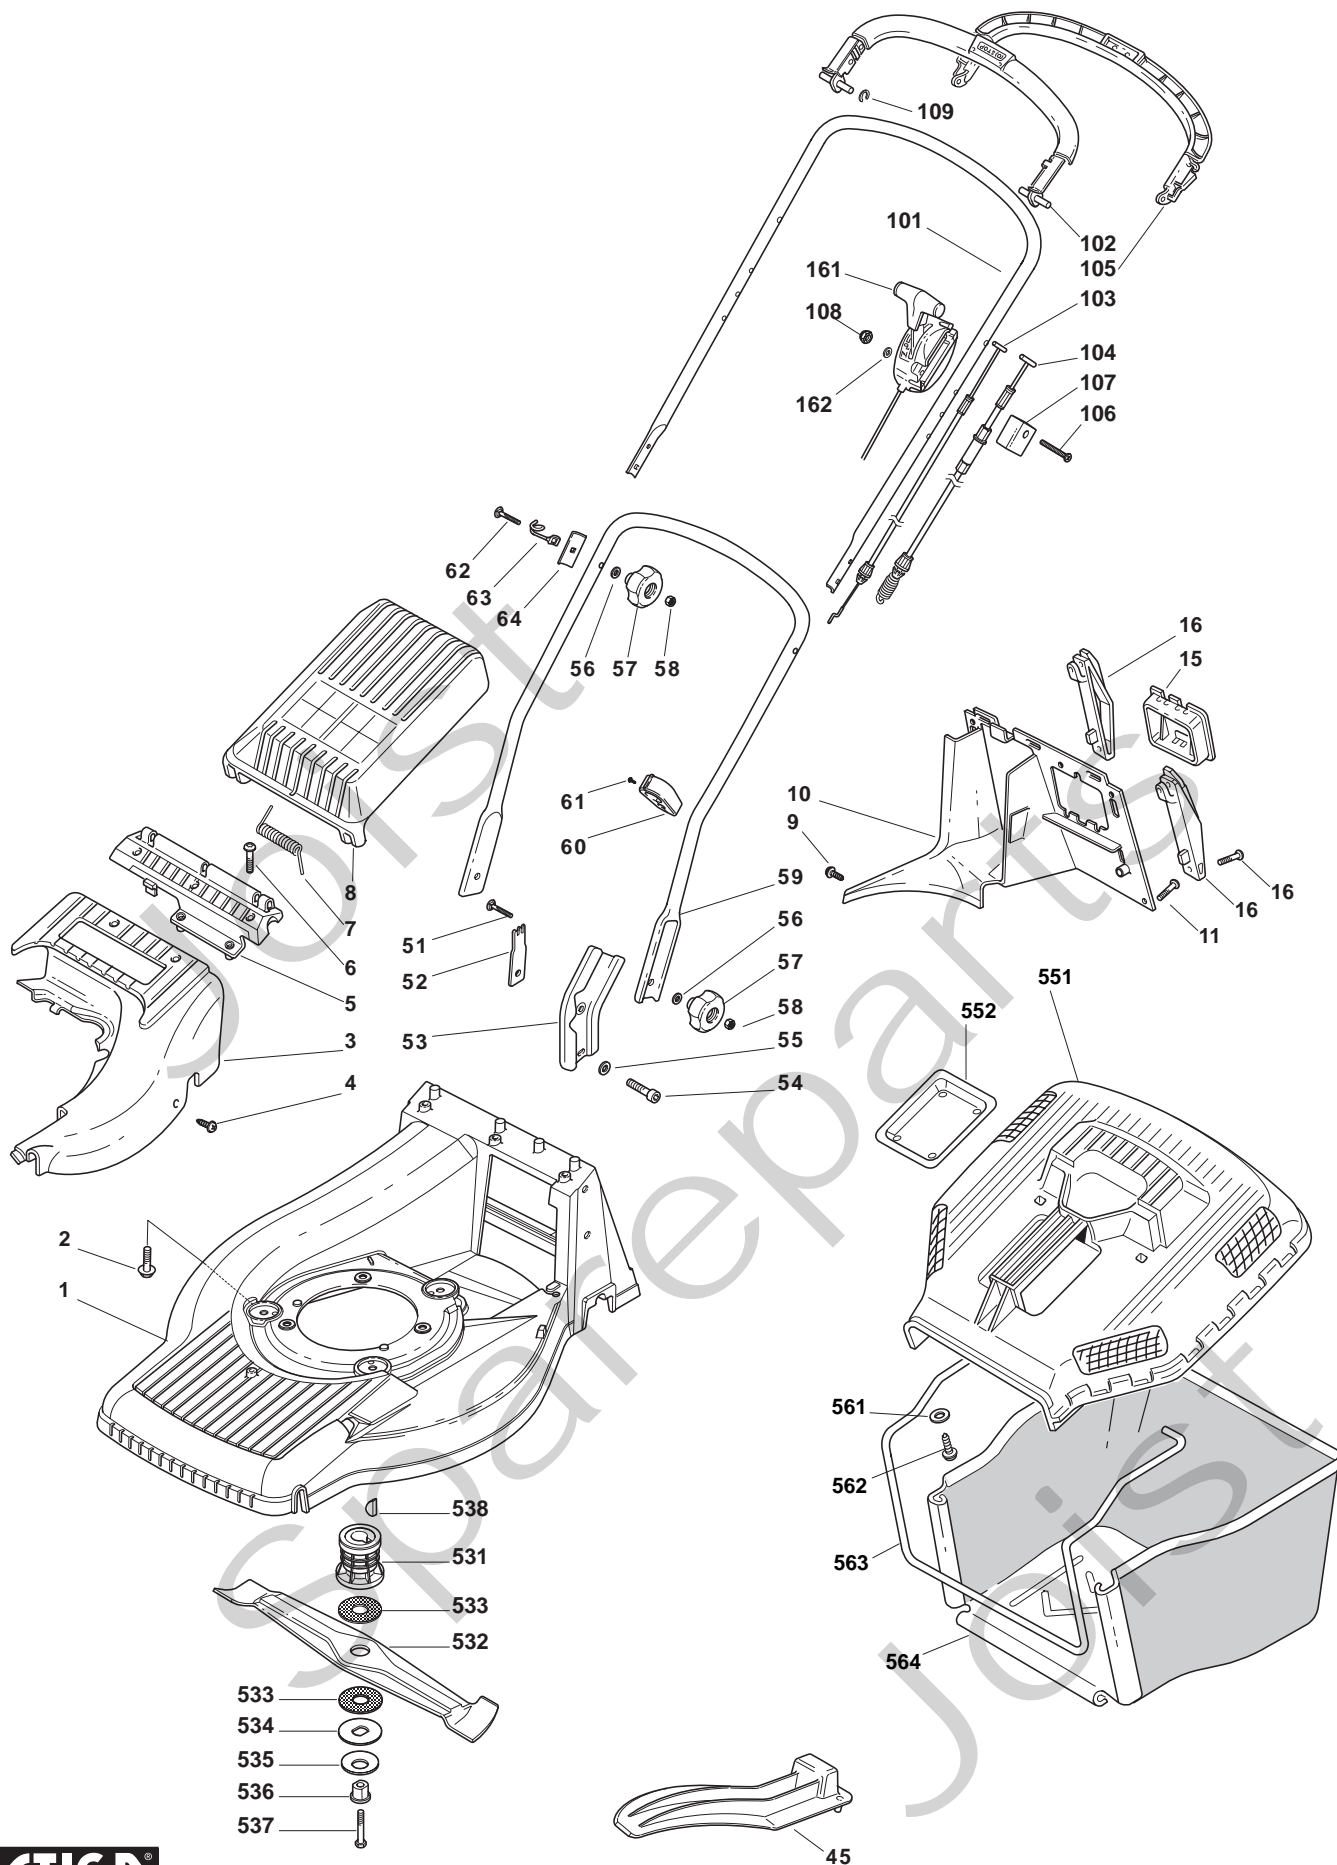

- 533
- 534
- 535
- 536
- 537

Utgåva Issue		Bildnr Picture No		TURBO PRO 50S COMBI CHASSI STYRE		TURBO PRO 50S COMBI CHASSIS HANDLE		Sida Page	
2007- 12		1941B						176	
Pos. Fig.	Antal/Quantity			Art nr Part No	Benämning	Description	Sats Kit	Anmärkning Notes	
	5203 -24	5204 -34 -44 -54							
1	1	1		81002661/0	Chassi-grå.....	Chassis- grey			
2	3	3		12735108/0	Skruv	Screw			
3	1	1		22060152/0	Kåpa- gul	Cover- yellow			
4	3	3		12728300/0	Skruv	Screw			
5	1	1		22785157/0	Luckfäste- gul	Support- yellow			
6	3	3		12735664/0	Skruv	Screw			
7	1	1		22450443/0	Fjäder.....	Spring			
8	1	1		22600069/1	Lucka- gul	Stone guard			
9	1	1		12728300/0	Skruv	Screw			
10	1	1		22108277/0	Bakstam.....	Rear conveyor.....			
11	3	3		12735664/0	Skruv	Screw			
15	1	1		22109531/0	Lock.....	Cover			
16	1	1		81008658/1	Fäste kpl	Attachments assy.....			
45	1	1		22140231/0	Mulchplugg	Mulch plug			
51	2	2		12820655/0	Skruv	Screw			
52	1	1		22551635/0	Platta	Plate			
53	2	2		22778405/0	Styrfäste	Handle support			
54	2	2		12760515/0	Skruv	Screw			
55	2	2		12521350/0	Bricka	Washer.....			
56	4	4		12521350/0	Bricka	Washer.....			
57	4	4		22399810/0	Låsratt	Locking knob			
58	4	4		12361005/0	Mutter.....	Nut			
59	1	1		81006631/0	Styre- underdel, gul	Handle- lower, yellow			
60	1	1		22192001/0	Kabelhållare	Cable holder			
61	1	1		12728691/0	Skruv	Screw			
62	2	2		12820655/0	Skruv	Screw			
63	1	1		22430311/0	Ögla	Eyelink			
64	2	2		22545137/0	Förstärkning	Reinforcement.....			
101	1	1		81006632/1	Styre- överdel, gul	Handle- upper, yellow.....			
102	1	1		81003311/0	Reglagebygel	Control lever			
103	1	1		81000691/0	Motorbromswire.....	Engine brake cable			
104	1	1		81000697/0	Kopplingswire.....	Clutch cable			
105	1	1		81003297/1	Reglagebygel- drivning	Control lever- drive.....			
106	1	1		12727787/0	Skruv	Screw			
107	1	1		22551640/0	Wirefäste	Wire bracket.....			
108	1	1		12154510/0	Mutter	Nut			
109	2	2		12000930/0	Låsring	Snap ring			
161	1	1		81007125/0	Gasreglage.....	Throttle control			
162	1	1		12523040/0	Bricka	Washer.....			
531	1	1		1111- 9127- 01	Knivfäste.....	Blade holder			
532	1	1		1111- 9129- 01	Kniv	Blade			
533	2	2		22672111/0	Friktionsskiva.....	Friction disc			
534	1	1		22672105/0	Bricka	Washer.....			
535	1	1		12508120/0	Tallriksbricka.....	Cup washer			
536	1	1		22041940/0	Bussning	Bushing.....			
537	1	1		12736850/0	Skruv	Screw			
538	1	1		12139100/0	Kil	Key			
551	1	1		22486096/1	Uppsamlare- överdel.....	Grassbox- upper.....			
552	1	1		22486098/0	Platta	Plate			
561	2	2		12521460/0	Bricka	Washer.....			
562	2	2		12728300/0	Skruv	Screw			
563	1	1		22608528/0	Trådbygel	Wire frame			
564	1	1		81002235/0	Uppsamlingsäck	Collecting bag