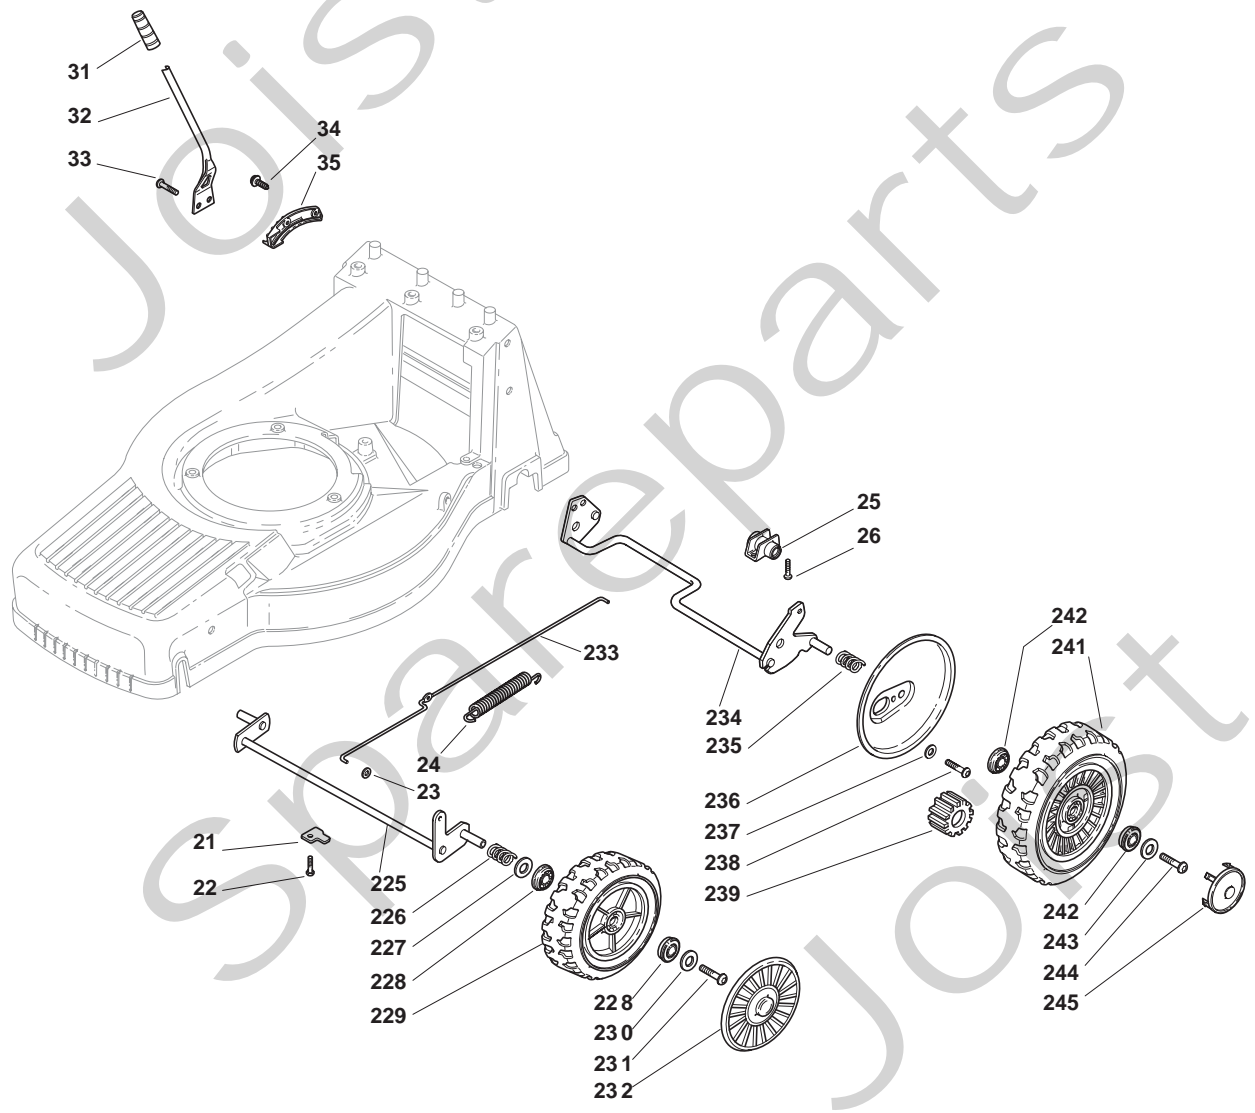

Genuine Spare Parts

Joist
Spareparts
Joist

Utgåva Issue 2007- 12		Bildnr Picture No 2302		TURBO 50S COMBI CHASSI STYRE		TURBO 50S COMBI CHASSIS HANDLE		Sida Page 170	
Pos. Fig.	Antal/Quantity			Art nr Part No	Benämning	Description	Sats Kit	Anmärkning Notes	
	5230 -24	5238 -24	5286 -44						
1	1	1	1	81002661/0	Chassi-grå.....	Chassis- grey			
2	3	3	3	12735108/0	Skruv	Screw			
3	1	1	1	22060152/0	Kåpa- gul	Cover- yellow			
4	3	3	3	12728300/0	Skruv	Screw			
5	1	1	1	22785157/0	Luckfäste- gul	Support- yellow			
6	3	3	3	12735664/0	Skruv	Screw			
7	1	1	1	22450443/0	Fjäder.....	Spring			
8	1	1	1	22600069/1	Lucka- gul	Stone guard			
9	1	1	1	12728300/0	Skruv	Screw			
10	1	1	1	22108277/0	Bakstam.....	Rear conveyer.....			
11	3	3	3	12735664/0	Skruv	Screw			
15	1	1	1	22109531/0	Lock.....	Cover			
16	1	1	1	81008658/1	Fäste kpl.....	Attachments assy.....			
45	1	1	1	22140231/0	Mulchplugg	Mulch plug			
51	2	2	2	12820655/0	Skruv	Screw			
52	1	1	1	22551635/0	Platta	Plate			
53	2	2	2	22778405/0	Styrfäste.....	Handle support			
54	2	2	2	12760515/0	Skruv	Screw			
55	2	2	2	12521350/0	Bricka	Washer.....			
56	4	4	4	12521350/0	Bricka	Washer.....			
57	4	4	4	22399810/0	Lås ratt	Locking knob			
58	4	4	4	12361005/0	Mutter.....	Nut			
59	1	1	1	81006631/0	Styre- underdel, gul	Handle- lower, yellow			
60	1	1	1	22192001/0	Kabelhållare	Cable holder			
61	1	1	1	12728691/0	Skruv	Screw			
62	2	2	2	12820655/0	Skruv	Screw			
63	1	1	1	22430311/0	Ögla	Eyelink			
64	2	2	2	22545137/0	Förstärkning	Reinforcement.....			
101	1	1	1	81006632/1	Styre- överdel, gul	Handle- upper, yellow.....			
102	1	1	1	81003298/1	Reglagebygel	Control lever			
103			1	81000686/0	Motorbromswire.....	Engine brake cable	B&S- motor		
103	1	1		81000687/0	Motorbromswire.....	Engine brake cable	GGP- motor		
104	1	1	1	81000697/0	Kopplingswire.....	Clutch cable			
105	1	1	1	81003297/1	Reglagebygel- drivning	Control lever- drive.....			
106	1	1		12727783/0	Skruv	Screw	40 mm		
106			1	12727786/0	Skruv	Screw	60 mm		
107	1	1	1	22551640/0	Wirefäste	Wire bracket.....			
108	1	1	1	12154510/0	Mutter.....	Nut			
151	1	1		12291000/0	Mutter.....	Nut			
152	1	1		12581500/0	Låsbricka	Washer.....			
153	1	1		22171005/0	Distans	Spacer.....			
154	1	1		12521360/0	Bricka	Washer.....			
155	1	1		12508100/0	Låsbricka	Washer.....			
156	1	1		81007279/1	Gasarm.....	Throttle lever.....			
157	1	1		81007080/0	Gaswire	Throttle cable			
158	1	1		12815000/0	Skruv	Screw			
159	1	1		14356702/0	Dekal	Label			
161			1	81007128/0	Gasreglage.....	Throttle control			
162			1	12523040/0	Bricka	Washer.....			
531	1	1	1	1111- 9127- 01	Knivfäste.....	Blade holder			
532	1	1	1	1111- 9129- 01	Kniv	Blade			
533	2	2	2	22672111/0	Friktionskiva.....	Friction disc			
534	1	1	1	22672105/0	Bricka	Washer.....			
535	1	1	1	12508120/0	Tallriksbricka.....	Cup washer			
536	1	1	1	22041940/0	Bussning	Bushing.....			
537	1	1	1	12736850/0	Skruv	Screw			
538	1	1	1	12139100/0	Kil	Key			
551	1	1	1	22486096/1	Uppsamlare- överdel.....	Grassbox- upper.....			
552	1	1	1	22486098/0	Platta	Plate			
561	2	2	2	12521460/0	Bricka	Washer.....			
562	2	2	2	12728300/0	Skruv	Screw			
563	1	1	1	22608528/0	Trådbygel.....	Wire frame			
564	1	1	1	81002235/0	Uppsamlingsäck	Collecting bag			