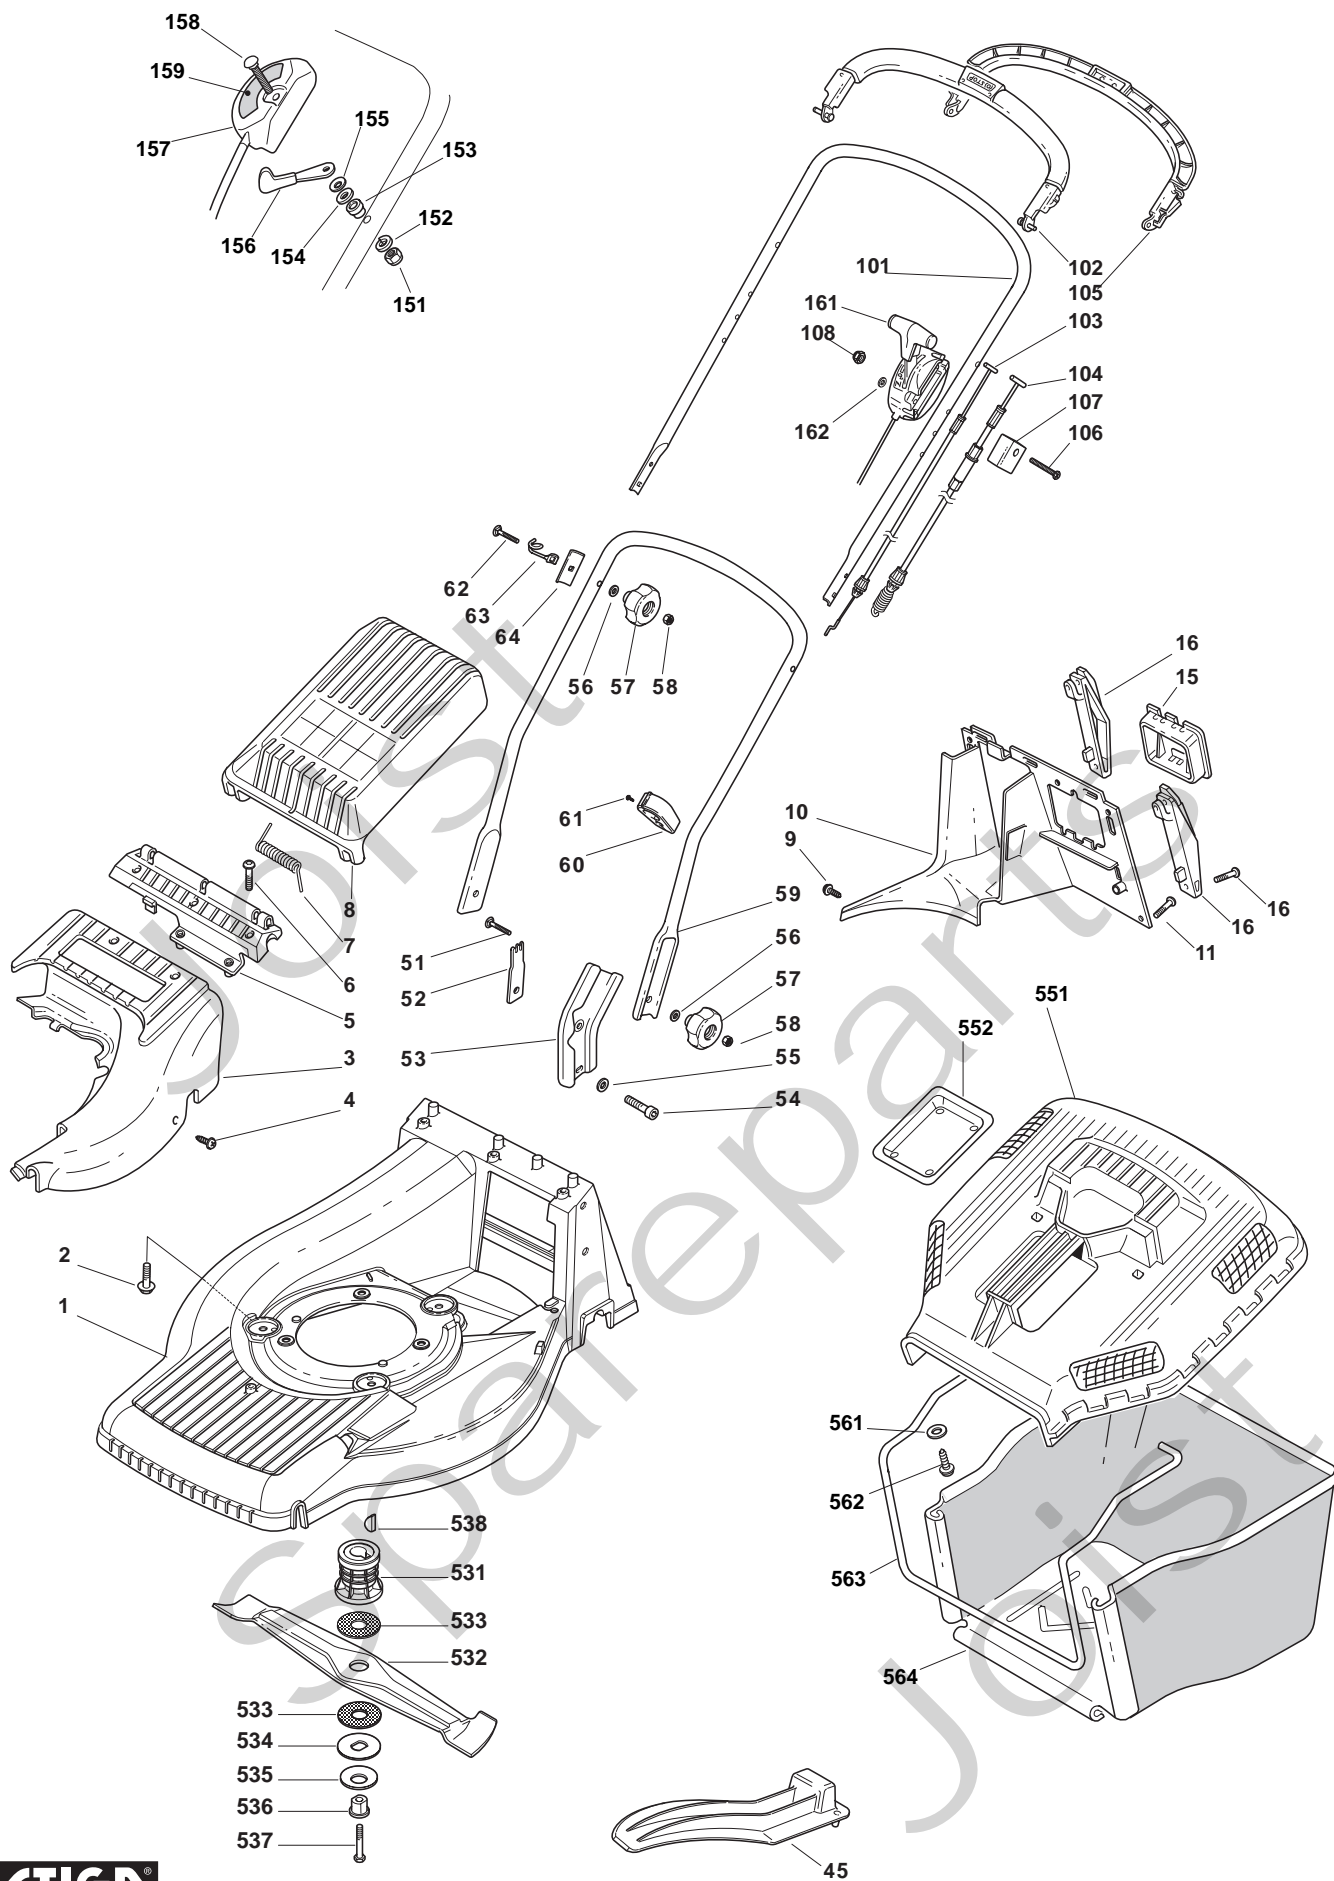

Genuine Spare Parts

Joist
Spareparts
Joist

Utgåva Issue 2007- 12		Bildnr Picture No 2302		TURBO 50S COMBI CHASSI STYRE		TURBO 50S COMBI CHASSIS HANDLE		Sida Page 170	
Pos. Fig.	Antal/Quantity			Art nr Part No	Benämning	Description	Sats Kit	Anmärkning Notes	
	5230 -24	5238 -24	5286 -44						
1	1	1	1	81002661/0	Chassi-grå.....	Chassis- grey			
2	3	3	3	12735108/0	Skruv	Screw			
3	1	1	1	22060152/0	Kåpa- gul	Cover- yellow			
4	3	3	3	12728300/0	Skruv	Screw			
5	1	1	1	22785157/0	Luckfäste- gul	Support- yellow			
6	3	3	3	12735664/0	Skruv	Screw			
7	1	1	1	22450443/0	Fjäder.....	Spring			
8	1	1	1	22600069/1	Lucka- gul	Stone guard			
9	1	1	1	12728300/0	Skruv	Screw			
10	1	1	1	22108277/0	Bakstam.....	Rear conveyer.....			
11	3	3	3	12735664/0	Skruv	Screw			
15	1	1	1	22109531/0	Lock.....	Cover			
16	1	1	1	81008658/1	Fäste kpl.....	Attachments assy.....			
45	1	1	1	22140231/0	Mulchplugg	Mulch plug			
51	2	2	2	12820655/0	Skruv	Screw			
52	1	1	1	22551635/0	Platta	Plate			
53	2	2	2	22778405/0	Styrfäste.....	Handle support			
54	2	2	2	12760515/0	Skruv	Screw			
55	2	2	2	12521350/0	Bricka	Washer.....			
56	4	4	4	12521350/0	Bricka	Washer.....			
57	4	4	4	22399810/0	Lås ratt	Locking knob			
58	4	4	4	12361005/0	Mutter.....	Nut			
59	1	1	1	81006631/0	Styre- underdel, gul	Handle- lower, yellow			
60	1	1	1	22192001/0	Kabelhållare	Cable holder			
61	1	1	1	12728691/0	Skruv	Screw			
62	2	2	2	12820655/0	Skruv	Screw			
63	1	1	1	22430311/0	Ögla	Eyelink			
64	2	2	2	22545137/0	Förstärkning	Reinforcement.....			
101	1	1	1	81006632/1	Styre- överdel, gul	Handle- upper, yellow.....			
102	1	1	1	81003298/1	Reglagebygel	Control lever			
103			1	81000686/0	Motorbromswire.....	Engine brake cable	B&S- motor		
103	1	1		81000687/0	Motorbromswire.....	Engine brake cable	GGP- motor		
104	1	1	1	81000697/0	Kopplingswire.....	Clutch cable			
105	1	1	1	81003297/1	Reglagebygel- drivning	Control lever- drive.....			
106	1	1		12727783/0	Skruv	Screw	40 mm		
106			1	12727786/0	Skruv	Screw	60 mm		
107	1	1	1	22551640/0	Wirefäste	Wire bracket.....			
108	1	1	1	12154510/0	Mutter.....	Nut			
151	1	1		12291000/0	Mutter.....	Nut			
152	1	1		12581500/0	Låsbricka	Washer.....			
153	1	1		22171005/0	Distans	Spacer.....			
154	1	1		12521360/0	Bricka	Washer.....			
155	1	1		12508100/0	Låsbricka	Washer.....			
156	1	1		81007279/1	Gasarm.....	Throttle lever.....			
157	1	1		81007080/0	Gaswire	Throttle cable			
158	1	1		12815000/0	Skruv	Screw			
159	1	1		14356702/0	Dekal	Label			
161			1	81007128/0	Gasreglage.....	Throttle control			
162			1	12523040/0	Bricka	Washer.....			
531	1	1	1	1111- 9127- 01	Knivfäste.....	Blade holder			
532	1	1	1	1111- 9129- 01	Kniv	Blade			
533	2	2	2	22672111/0	Friktionskiva.....	Friction disc			
534	1	1	1	22672105/0	Bricka	Washer.....			
535	1	1	1	12508120/0	Tallriksbricka.....	Cup washer			
536	1	1	1	22041940/0	Bussning	Bushing.....			
537	1	1	1	12736850/0	Skruv	Screw			
538	1	1	1	12139100/0	Kil	Key			
551	1	1	1	22486096/1	Uppsamlare- överdel.....	Grassbox- upper.....			
552	1	1	1	22486098/0	Platta	Plate			
561	2	2	2	12521460/0	Bricka	Washer.....			
562	2	2	2	12728300/0	Skruv	Screw			
563	1	1	1	22608528/0	Trådbygel.....	Wire frame			
564	1	1	1	81002235/0	Uppsamlingsäck	Collecting bag			