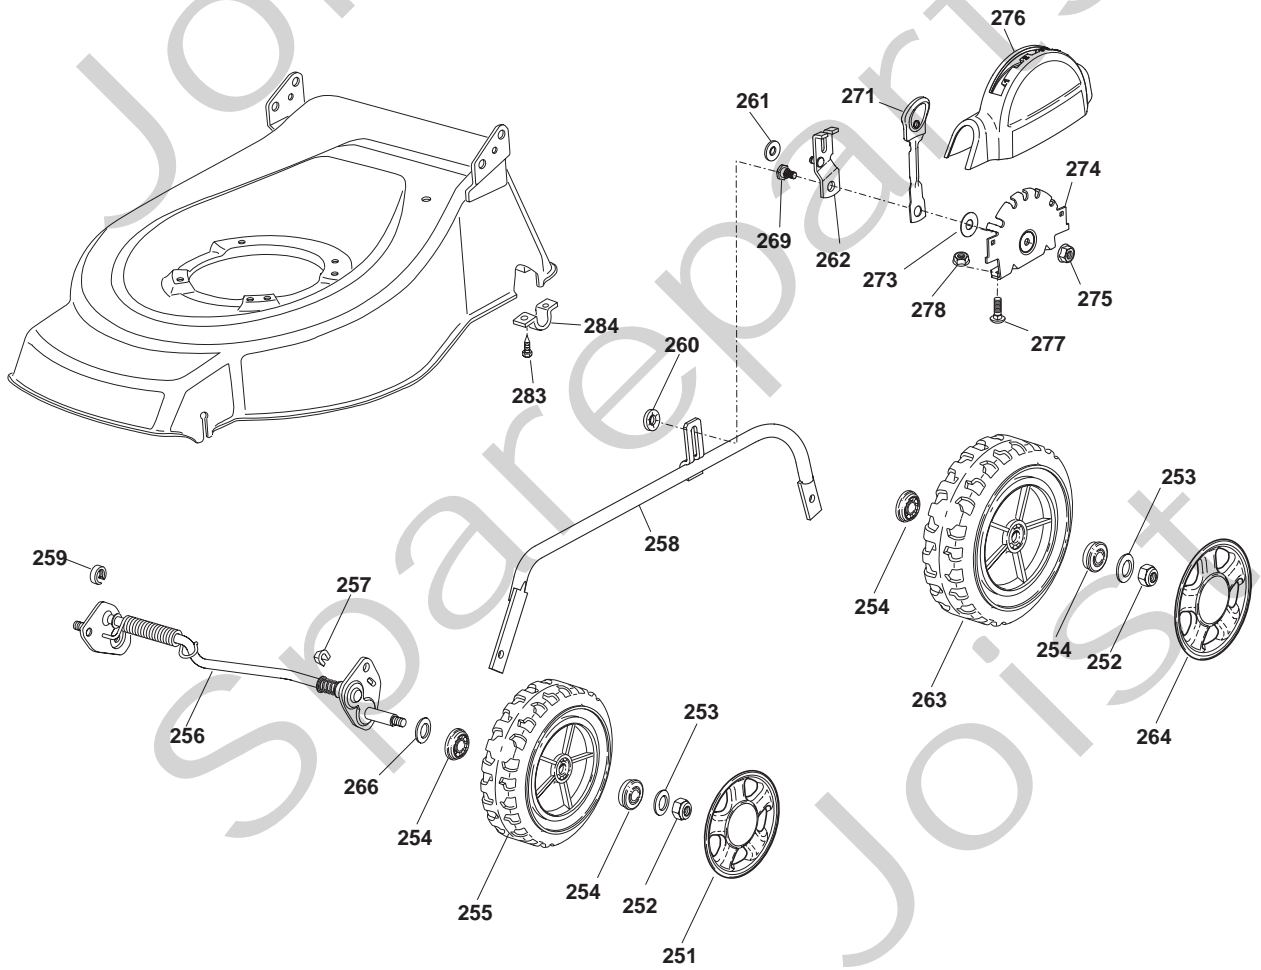

Utgåva Issue 2007- 12		Bildnr Picture No 1926B		TURBO 47S COMBI HJULUPPHÄNGNING TRANSMISSION		TURBO 47S COMBI WHEEL SUSPENSION TRANSMISSION		Sida Page 112	
Pos. Fig.	Antal/Quantity			Art nr Part No	Benämning	Description	Sats Kit	Anmärkning Notes	
	7234 -16	7281 -16	7286 -56						
251	2	2	2	22110381/0	Navkapsel- grå	Hub cap- grey			
252	4	4	4	12155000/0	Mutter	Nut			
253	4	4	4	12521350/0	Bricka	Washer			
254	8	8	8	22122200/0	Kullager	Ball bearing			
255	2	2	2	81007351/0	Hjul	Wheel			
256	1	1	1	81000141/1	Hjulaxel- fram	Wheel axle- front			
257	2	2	2	12436050/0	Låsplatta	Plate			
258	1	1	1	81006491/0	Höjdinställn.stång	Height adjust rod			
259	1	1	1	22171002/0	Distans	Spacer			
260	1	1	1	12604896/0	Låsbricka	Lock washer			
261	1	1	1	12369500/0	Bricka	Washer			
262	1	1	1	81005121/0	Fäste	Attachment			
263	2	2	2	81007343/0	Hjul	Wheel			
264	2	2	2	22110382/0	Navkapsel- grå	Hub cap- grey			
266	4	4	4	12530150/0	Bricka	Washer			
269	1	1	1	22524333/0	Bult	Bolt			
271	1	1	1	81003322/0	Höjdinställn.spak	Height adjust lever			
273	1	1	1	22672152/0	Bricka	Washer			
274	1	1	1	22735571/1	Höjdinställn.sektor	Height adjust sector			
275	1	1	1	12154210/0	Mutter	Nut			
276	1	1	1	22109721/0	Kåpa- gul	Cover- yellow			
276	1	1	1	22109727/0	Kåpa	Cover			
277	2	2	2	12815200/0	Skruv	Screw			
278	2	2	2	12292102/0	Mutter	Nut			
283	4	4	4	12731350/0	Skruv	Screw			
284	2	2	2	22545152/0	Bygel	Plate			
401	2	2	2	22120105/1	Ringdrev	Ring gear			
402	1	1	1	22600093/0	Hjulskydd	Wheel cover			
403	4	4	4	12608600/0	Låsring	Seegerring			
404	1	1	1	22570120/1	Drev- vä	Pinion- LH			
405	2	2	2	19216035/0	Lager	Bearing			
406	1	1	1	22600092/0	Hjulskydd	Wheel cover			
407	1	1	1	81000147/0	Bakaxel	Rear axle			
408	1	1	1	22570110/1	Drev- hö	Pinion- RH			
411	1	1	1	81003076/0	Transmission (svart)	Transmission (black)			
412	1	1	1	22601904/0	• Remskiva	• Belt pulley			
413	1	1	1	12645705/0	• Stift	• Pin			
414	1	1	1	22033283/0	• Justerstång	• Adjustment rod			
415	1	1	1	1111-9123-01	Drivrem	Drive belt			
416	2	2	2	22753000/0	Stift	Pin			
421	1	1	1	22041957/1	Bussning	Bush			
422	1	1	1	22450063/0	Fjäder	Spring			
423	1	1	1	22680009/0	Bricka	Washer			
424	1	1	1	12154510/0	Mutter	Nut			
425	1	1	1	22110230/0	Lock	Cap			