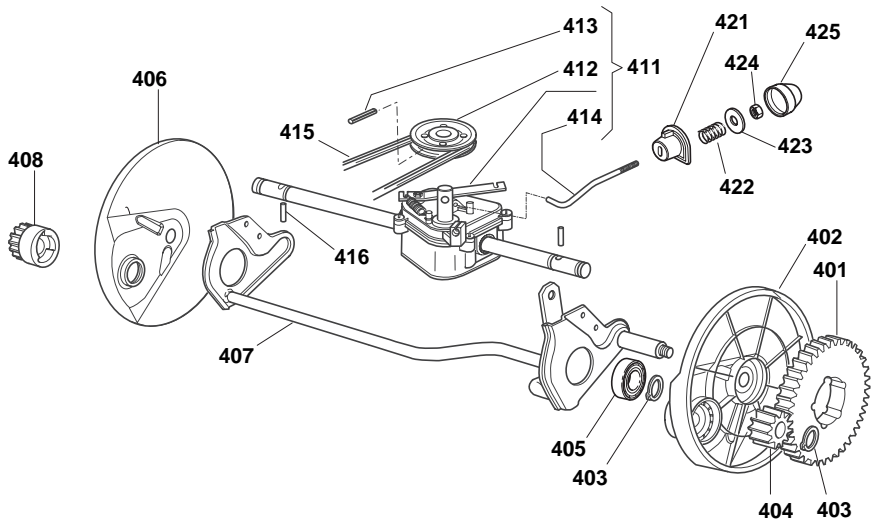

Utgåva Issue 2007- 12		Bildnr Picture No 1926B		TURBO 47S COMBI HJULUPPHÄNGNING TRANSMISSION		TURBO 47S COMBI WHEEL SUSPENSION TRANSMISSION		Sida Page 112	
Pos. Fig.	Antal/Quantity			Art nr Part No	Benämning	Description	Sats Kit	Anmärkning Notes	
	7234 -16	7281 -16	7286 -56						
251	2	2	2	22110381/0	Navkapsel- grå	Hub cap- grey			
252	4	4	4	12155000/0	Mutter	Nut			
253	4	4	4	12521350/0	Bricka	Washer			
254	8	8	8	22122200/0	Kullager	Ball bearing			
255	2	2	2	81007351/0	Hjul	Wheel			
256	1	1	1	81000141/1	Hjulaxel- fram	Wheel axle- front			
257	2	2	2	12436050/0	Låsplatta	Plate			
258	1	1	1	81006491/0	Höjdinställn.stång	Height adjust rod			
259	1	1	1	22171002/0	Distans	Spacer			
260	1	1	1	12604896/0	Låsbricka	Lock washer			
261	1	1	1	12369500/0	Bricka	Washer			
262	1	1	1	81005121/0	Fäste	Attachment			
263	2	2	2	81007343/0	Hjul	Wheel			
264	2	2	2	22110382/0	Navkapsel- grå	Hub cap- grey			
266	4	4	4	12530150/0	Bricka	Washer			
269	1	1	1	22524333/0	Bult	Bolt			
271	1	1	1	81003322/0	Höjdinställn.spak	Height adjust lever			
273	1	1	1	22672152/0	Bricka	Washer			
274	1	1	1	22735571/1	Höjdinställn.sektor	Height adjust sector			
275	1	1	1	12154210/0	Mutter	Nut			
276	1	1	1	22109721/0	Kåpa- gul	Cover- yellow			
276	1	1	1	22109727/0	Kåpa	Cover			
277	2	2	2	12815200/0	Skruv	Screw			
278	2	2	2	12292102/0	Mutter	Nut			
283	4	4	4	12731350/0	Skruv	Screw			
284	2	2	2	22545152/0	Bygel	Plate			
401	2	2	2	22120105/1	Ringdrev	Ring gear			
402	1	1	1	22600093/0	Hjulskydd	Wheel cover			
403	4	4	4	12608600/0	Låsring	Seegerring			
404	1	1	1	22570120/1	Drev- vä	Pinion- LH			
405	2	2	2	19216035/0	Lager	Bearing			
406	1	1	1	22600092/0	Hjulskydd	Wheel cover			
407	1	1	1	81000147/0	Bakaxel	Rear axle			
408	1	1	1	22570110/1	Drev- hö	Pinion- RH			
411	1	1	1	81003076/0	Transmission (svart)	Transmission (black)			
412	1	1	1	22601904/0	• Remskiva	• Belt pulley			
413	1	1	1	12645705/0	• Stift	• Pin			
414	1	1	1	22033283/0	• Justerstång	• Adjustment rod			
415	1	1	1	1111-9123-01	Drivrem	Drive belt			
416	2	2	2	22753000/0	Stift	Pin			
421	1	1	1	22041957/1	Bussning	Bush			
422	1	1	1	22450063/0	Fjäder	Spring			
423	1	1	1	22680009/0	Bricka	Washer			
424	1	1	1	12154510/0	Mutter	Nut			
425	1	1	1	22110230/0	Lock	Cap			