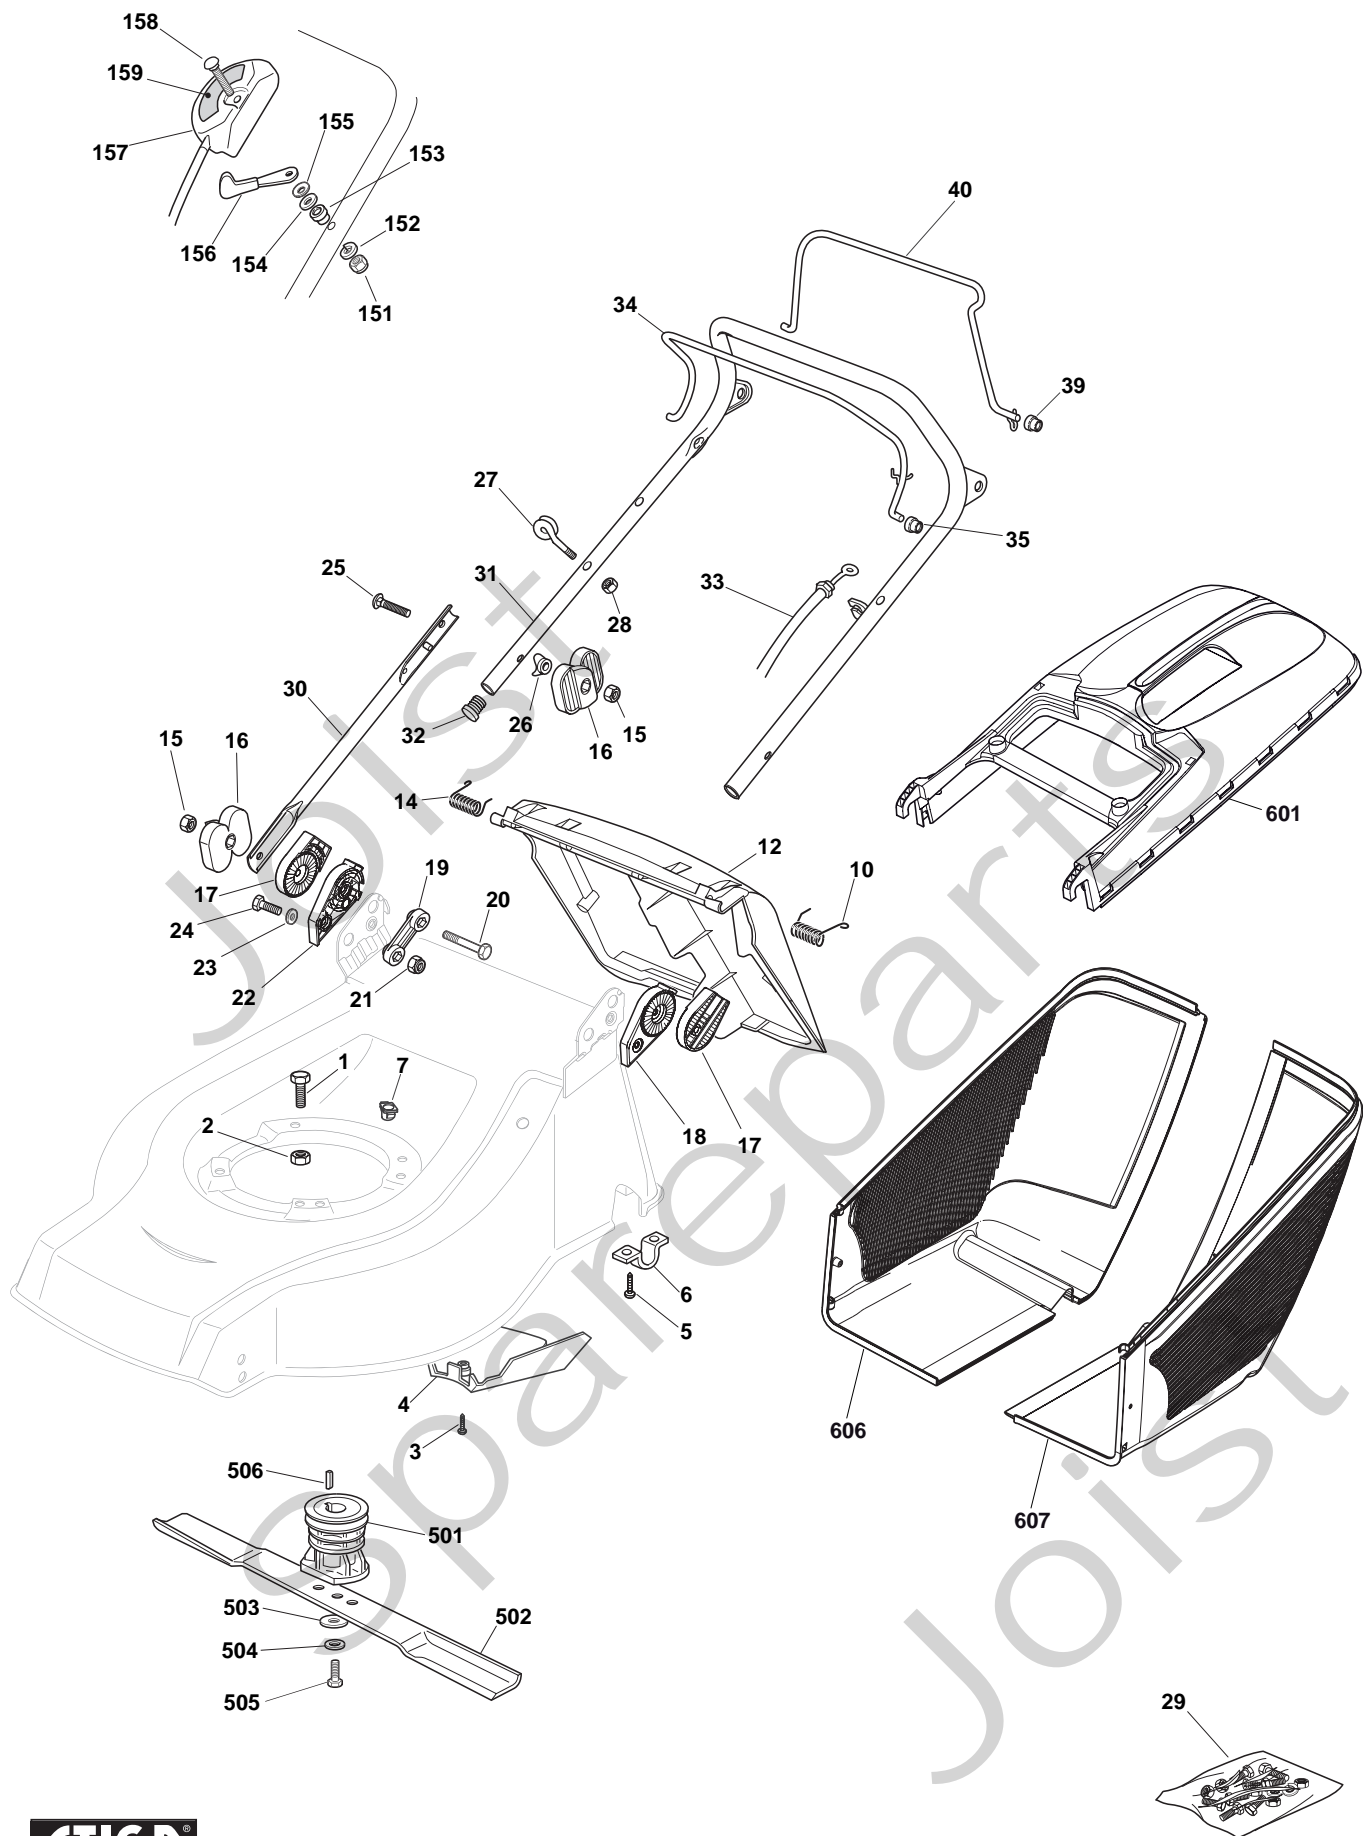

# Genuine Spare Parts

---

Spareparts  
Joist

Utgåva Issue		Bildnr Picture No		COLLECTOR 53S BW CHASSI STYRE		COLLECTOR 53S BW CHASSIS HANDLE		Sida Page	
2007- 12		2293						132	
Pos. Fig.	Antal/Quantity				Art nr Part No	Benämning	Description	Sats Kit	Anmärkning Notes
	5434 -46								
1	0/1			12691800/0	Skruv .....	Screw .....			
1	3/2			12793701/0	Skruv .....	Screw .....			
2	0/1			12155000/0	Mutter .....	Nut .....			
2	3/2			12293201/0	Mutter .....	Nut .....			
3	1			12728530/0	Skruv .....	Screw .....			
4	1			22060196/0	Remskydd .....	Belt protection .....			
5	4			12731350/0	Skruv .....	Screw .....			
6	2			22545152/0	Bygel .....	Plate .....			
7	1			22291150/0	Gummihylsa .....	Rubber insert .....			
10	1			22450420/1	Fjäder- vä .....	Spring- LH .....			
12	1			22600075/1	Lucka .....	Stone guard .....			
14	1			22450410/1	Fjäder- hö .....	Spring- RH .....			
15	4			12293202/0	Mutter .....	Nut .....			
16	4			22399803/0	Låsraff .....	Locking knob .....			
17	2			22785081/1	Stöd- yttre .....	Support- external .....			
18	1			22785083/1	Stöd- vä, inre .....	Support- LH, internal .....			
19	2			22551575/0	Platta- inre .....	Plate- inside .....			
20	2			12691810/0	Skruv .....	Screw .....			
21	2			12155000/0	Mutter .....	Nut .....			
22	1			22785082/0	Stöd- hö, inre .....	Support- RH, internal .....			
23	2			12521350/0	Bricka .....	Washer .....			
24	2			12793701/0	Skruv .....	Screw .....			
25	2			12819125/0	Skruv .....	Screw .....			
26	2			22680006/1	Bricka .....	Washer .....			
27	1			22430309/0	Ögla .....	Rope guide .....			
28	1			12154330/0	Mutter .....	Nut .....			
29	1			81008633/0	Skruvsats .....	Screw set .....			
30	2			81006531/0	Styre- underdel .....	Handle- lower .....			
31	1			81006981/0	Styre- överdel .....	Handle- upper .....			
32	2			18566112/0	Plugg .....	Cap .....			
33	1			81000760/0	Motorbromswire .....	Engine brake cable .....			
34	1			81003291/3	Reglagebygel .....	Control lever- engine .....			
35	2			22041966/0	Bussning .....	Bush .....			
39	2			22041965/1	Bussning .....	Bush .....			
40	1			81003288/1	Reglagebygel .....	Control lever- drive .....			
151	1			12291000/0	Mutter .....	Nut .....			
152	1			12581500/0	Låsbricka .....	Washer .....			
153	1			22171005/0	Distans .....	Spacer .....			
154	1			12521360/0	Bricka .....	Washer .....			
155	1			12508100/0	Låsbricka .....	Washer .....			
156	1			81007220/0	Gasarm .....	Throttle lever .....			
157	1			81007080/0	Gaswire .....	Throttle cable .....			
158	1			12815000/0	Skruv .....	Screw .....			
159	1			14356702/0	Dekal .....	Label .....			
501	1			1111- 9120- 01	Knivfäste m.remskiva .....	Hub w. pulley .....			
502	1			1111- 9122- 01	Kniv .....	Blade .....			
503	1			22160400/0	Bricka .....	Elastic washer .....			
504	1			12523080/0	Bricka .....	Washer .....			
505	1			12735698/0	Skruv .....	Screw .....			
506	1			12139100/0	Kil .....	Key .....			
601	1			22486110/1	Uppsamlare- överdel .....	Grassbox- upper .....			
606	1			22486150/0	Uppsamlare- undre, hö .....	Grassbox- lower, RH .....			
607	1			22486151/0	Uppsamlare- undre, vä .....	Grassbox- lower, LH .....			