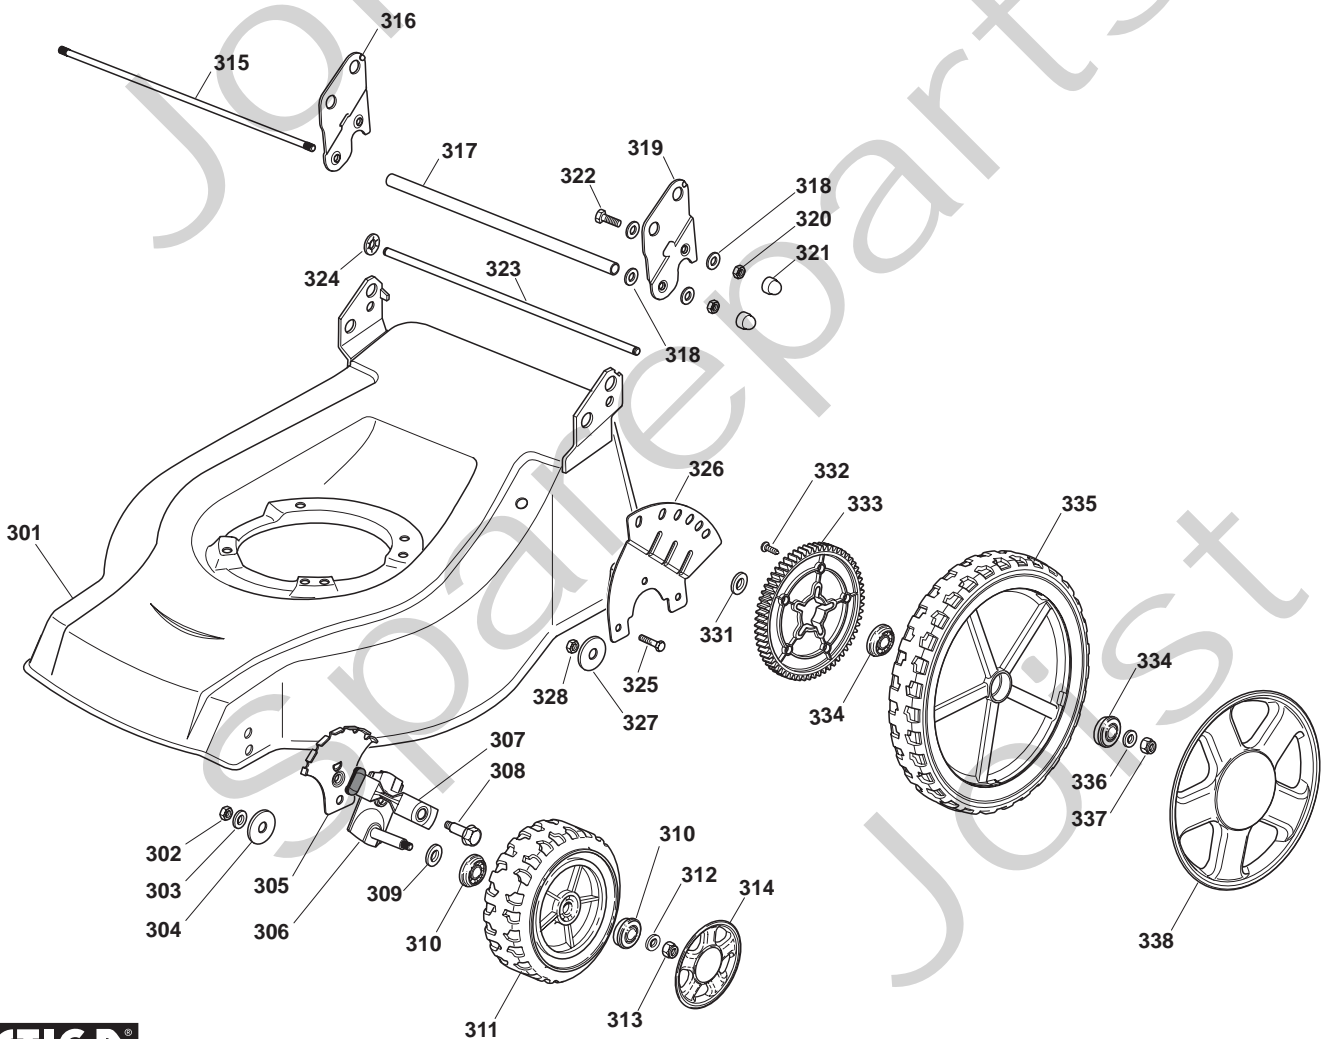

# Genuine Spare Parts

---

Spareparts  
Joist

Utgåva Issue		Bildnr Picture No		COLLECTOR 53S BW CHASSI STYRE		COLLECTOR 53S BW CHASSIS HANDLE		Sida Page	
2007- 12		2293						132	
Pos. Fig.	Antal/Quantity				Art nr Part No	Benämning	Description	Sats Kit	Anmärkning Notes
	5434 -46								
1	0/1			12691800/0	Skruv .....	Screw .....			
1	3/2			12793701/0	Skruv .....	Screw .....			
2	0/1			12155000/0	Mutter .....	Nut .....			
2	3/2			12293201/0	Mutter .....	Nut .....			
3	1			12728530/0	Skruv .....	Screw .....			
4	1			22060196/0	Remskydd .....	Belt protection .....			
5	4			12731350/0	Skruv .....	Screw .....			
6	2			22545152/0	Bygel .....	Plate .....			
7	1			22291150/0	Gummihylsa .....	Rubber insert .....			
10	1			22450420/1	Fjäder- vä .....	Spring- LH .....			
12	1			22600075/1	Lucka .....	Stone guard .....			
14	1			22450410/1	Fjäder- hö .....	Spring- RH .....			
15	4			12293202/0	Mutter .....	Nut .....			
16	4			22399803/0	Låsraff .....	Locking knob .....			
17	2			22785081/1	Stöd- yttre .....	Support- external .....			
18	1			22785083/1	Stöd- vä, inre .....	Support- LH, internal .....			
19	2			22551575/0	Platta- inre .....	Plate- inside .....			
20	2			12691810/0	Skruv .....	Screw .....			
21	2			12155000/0	Mutter .....	Nut .....			
22	1			22785082/0	Stöd- hö, inre .....	Support- RH, internal .....			
23	2			12521350/0	Bricka .....	Washer .....			
24	2			12793701/0	Skruv .....	Screw .....			
25	2			12819125/0	Skruv .....	Screw .....			
26	2			22680006/1	Bricka .....	Washer .....			
27	1			22430309/0	Ögla .....	Rope guide .....			
28	1			12154330/0	Mutter .....	Nut .....			
29	1			81008633/0	Skruvsats .....	Screw set .....			
30	2			81006531/0	Styre- underdel .....	Handle- lower .....			
31	1			81006981/0	Styre- överdel .....	Handle- upper .....			
32	2			18566112/0	Plugg .....	Cap .....			
33	1			81000760/0	Motorbromswire .....	Engine brake cable .....			
34	1			81003291/3	Reglagebygel .....	Control lever- engine .....			
35	2			22041966/0	Bussning .....	Bush .....			
39	2			22041965/1	Bussning .....	Bush .....			
40	1			81003288/1	Reglagebygel .....	Control lever- drive .....			
151	1			12291000/0	Mutter .....	Nut .....			
152	1			12581500/0	Låsbricka .....	Washer .....			
153	1			22171005/0	Distans .....	Spacer .....			
154	1			12521360/0	Bricka .....	Washer .....			
155	1			12508100/0	Låsbricka .....	Washer .....			
156	1			81007220/0	Gasarm .....	Throttle lever .....			
157	1			81007080/0	Gaswire .....	Throttle cable .....			
158	1			12815000/0	Skruv .....	Screw .....			
159	1			14356702/0	Dekal .....	Label .....			
501	1			1111- 9120- 01	Knivfäste m.remskiva .....	Hub w. pulley .....			
502	1			1111- 9122- 01	Kniv .....	Blade .....			
503	1			22160400/0	Bricka .....	Elastic washer .....			
504	1			12523080/0	Bricka .....	Washer .....			
505	1			12735698/0	Skruv .....	Screw .....			
506	1			12139100/0	Kil .....	Key .....			
601	1			22486110/1	Uppsamlare- överdel .....	Grassbox- upper .....			
606	1			22486150/0	Uppsamlare- undre, hö .....	Grassbox- lower, RH .....			
607	1			22486151/0	Uppsamlare- undre, vä .....	Grassbox- lower, LH .....			