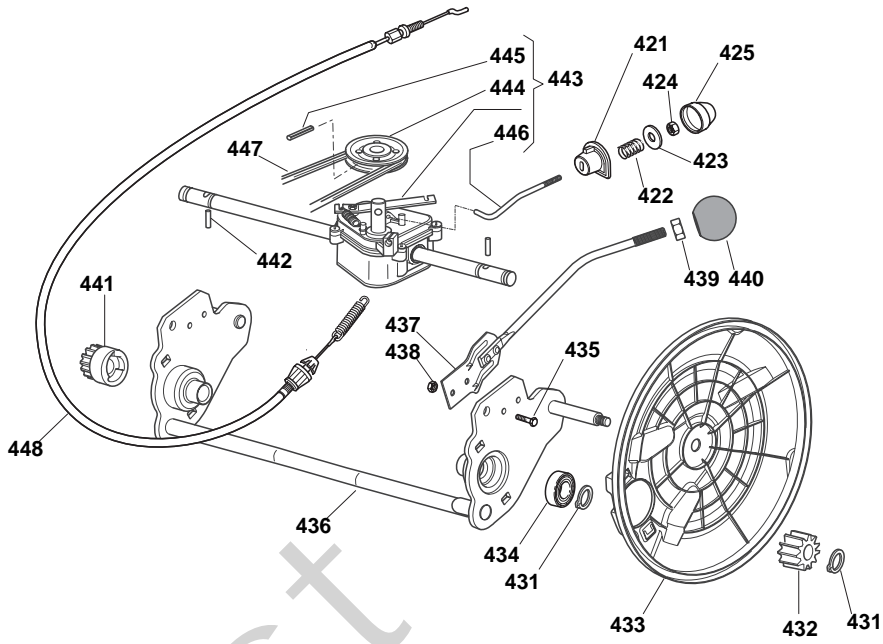

Utgåva Issue 2007- 12		Bildnr Picture No 2294		COLLECTOR 53S BW HJULUPPHÄNGNING TRANSMISSION		COLLECTOR 53S BW WHEEL SUSPENSION TRANSMISSION		Sida Page 134	
Pos. Fig.	Antal/Quantity				Art nr Part No	Benämning	Description	Sats Kit	Anmärkning Notes
	5434 -46								
301	1				81003607/0	Chassi- gul.....	Chassis- yellow .....		
302	2				12293200/0	Mutter.....	Nut .....		
303	2				12583500/0	Låsbricka .....	Washer.....		
304	2				12523070/0	Bricka .....	Washer.....		
305	2				22735577/0	Höjdinst.sektor .....	Height adjust sector .....		
306	2				81005084/0	Hjulfäste .....	Wheel support.....		
307	2				81003286/0	Höjdinställ.spak .....	Height adjust lever .....		
308	2				22519811/0	Bult.....	Bolt .....		
309	2				12530150/0	Bricka .....	Washer.....		
310	4				22122200/0	Kullager .....	Ball bearing .....		
311	2				81007343/0	Hjul.....	Wheel.....		
312	2				12521350/0	Bricka .....	Washer.....		
313	2				12155000/0	Mutter.....	Nut .....		
314	2				22110382/0	Navkapsel- grå.....	Hub cap- grey.....		
315	1				22517702/1	Pivotstång .....	Pivot rod .....		
316	1				22778427/0	Fäste- hö.....	Bracket- RH .....		
317	1				22869717/0	Distansrör.....	Spacer tube .....		
318	8				22671653/0	Bricka .....	Washer.....		
319	1				22778429/0	Fäste- vä .....	Bracket- LH .....		
320	5				12293200/0	Mutter.....	Nut .....		
321	4				18203854/0	Mutterhatt.....	Nut cap .....		
322	2				12793102/0	Skruv .....	Screw.....		
323	1				22517860/0	Axel .....	Pin .....		
324	2				12604899/0	Låsbricka .....	Lock washer.....		
325	3				12792611/0	Skruv .....	Screw.....		
326	1				22735579/0	Höjdinst.sektor .....	Height adjust sector .....		
327	3				12523060/0	Bricka .....	Washer.....		
328	3				12155000/0	Mutter.....	Nut .....		
331	2				22675100/0	Bricka .....	Washer.....		
332	6				12728691/0	Skruv .....	Screw.....		
333	2				22120110/0	Drev.....	Sprocket.....		
334	4				22122200/0	Kullager .....	Ball bearing .....		
335	2				81007380/0	Hjul.....	Wheel.....		
336	4				12521350/0	Bricka .....	Washer.....		
337	2				12155000/0	Mutter.....	Nut .....		
338	2				22110511/0	Navkapsel .....	Hub cap.....		
421	1				22041957/1	Bussning .....	Bush.....		
422	1				22450063/0	Fjäder.....	Spring .....		
423	1				22680009/0	Bricka .....	Washer.....		
424	1				12154510/0	Mutter.....	Nut .....		
425	1				22110230/0	Lock.....	Cap.....		
431	4				12608600/0	Låsring .....	Seegerring .....		
432	1				22570110/1	Drev- hö.....	Pinion- RH.....		
433	2				22600160/0	Hjulskydd.....	Wheel protection.....		
434	2				19216035/0	Lager .....	Bearing.....		
435	2				12789000/0	Skruv .....	Screw.....		
436	1				81000147/0	Bakaxel.....	Rear axle .....		
437	1				81003324/0	Höjdinst.spak.....	Height adjust lever .....		
438	2				12154330/0	Mutter.....	Nut .....		
439	1				12293200/0	Mutter.....	Nut .....		
440	1				22399812/0	Knopp.....	Knob .....		
441	1				22570120/1	Drev- vä .....	Pinion- LH .....		
442	2				22753000/0	Stift.....	Pin .....		
443	1				81003076/0	Transmission (svart).....	Transmission (black).....		
444	1				22601904/0	• Remskiva.....	• Belt pulley .....		
445	1				12645705/0	• Stift.....	• Pin.....		
446	1				22033283/0	• Justerstång.....	• Adjustment rod .....		
447	1				1111- 9124- 01	Drivrem .....	Belt.....		
448	1				81000668/1	Kopplingswire.....	Clutch cable .....		