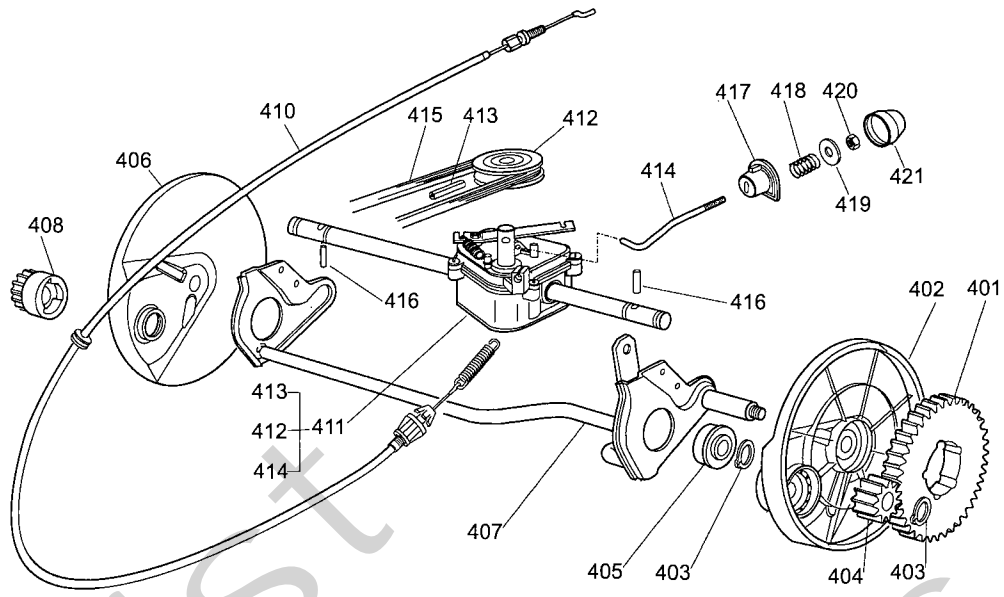

410 FRANCE REDUCTEURS

410 BI. CI. DI.

Utgåva Issue 2006-12		Bildnr Picture No 1928A		COLLECTOR 53S TRANSMISSION HJULUPPHÄNGNING	COLLECTOR 53S TRANSMISSION WHEEL SUSPENSION	Sida Page 140	
Pos. Fig.	Antal/Quantity		Art nr Part No	Benämning	Description	Sats Kit	Anmärkning Notes
	5230 -45 -65	5203 -45					
251	2	2	1136-1894-01	Navkapsel- gul	Hub cap- yellow.....		
252	4	4	9747-0831-02	Mutter.....	Lock nut.....		
253	2	2	9699-0028-02	Planbricka.....	Flat washer.....		
254	4	4	1136-0634-01	Bussning	Bush.....		
255	2	2	1136-1520-01	Hjul.....	Wheel.....		
256	1	1	1136-0756-01	Höjdställningsstång	Height adjust rod		
258	1	1	1136-0712-01	Framaxel.....	Front wheel axle.....		
259	2	2	1136-0009-01	Låsplatta.....	Lock plate.....		
260	2	2	9997-0512-16	Skruv.....	Screw.....		
261	1	1	1136-0742-01	Höjdställningsspak	Height adjust lever		
262	2	2	9747-0531-02	Mutter.....	Nut.....		
263	2	2	1136-0772-01	Hjul.....	Wheel.....		
264	2	2	1136-0646-01	Navkapsel- gul	Hub cap- yellow.....		
265	2	2	1136-0006-01	Fjäderbricka.....	Elastic washer.....		
266	1	1	1136-0658-01	Distans.....	Spacer.....		
268	4	4	1136-0655-01	Kullager	Ball bearing.....		
271	2	2	1136-0609-01	Fjäderbricka.....	Elastic washer.....		
401	2	2	1136-0653-01	Kuggkrans	Ring gear.....		
402	1	1	1136-0690-01	Hjulskydd.....	Wheel protection.....		
403	4	4	9650-0012-04	Seegersäkkring.....	Circlip.....		
404	1	1	1136-0685-01	Drev- vä	Pinion- LH.....		
405	2	2	1136-0632-01	Lager	Bearing.....		
406	1	1	1136-0689-01	Hjulskydd.....	Wheel protection.....		
407	1	1	1136-0713-01	Bakaxel.....	Rear wheel axle.....		
408	1	1	1136-0684-01	Drev- hö.....	Pinion- RH.....		
410	1	1	1136-1455-01	Kopplingswire.....	Clutch cable.....		Bi.Ci.Di
410	1	1	1136-1459-01	Kopplingswire.....	Clutch cable.....		France Reducteur
411	1	1	1136-1456-01	Transmission kpl (sv)	Gearbox assy (black).....		France Reducteur
411	1	1	1136-1457-01	Transmission kpl (grå).....	Gearbox assy (grey).....		Bi.Ci.Di
412	1	1	1136-0692-01	• Remskiva.....	• Pulley.....		
413	1	1	1136-0612-01	• Stift.....	• Pin.....		
414	1	1	1136-0633-01	• Justerstång.....	• Adjustment rod.....		Bi.Ci.Di
414	1	1	1136-1454-01	• Justerstång.....	• Adjustment rod.....		France Reducteur
415	1	1	1111-9124-01	Drivrem	Belt.....		
416	2	2	1136-0697-01	Stift.....	Pin.....		
417	1	1	1136-0638-01	Bussning	Bush.....		
418	1	1	1136-0668-01	Fjäder.....	Spring.....		
419	1	1	1136-0091-01	Bricka.....	Washer.....		
420	1	1	9747-0631-02	Låsmutter.....	Lock nut.....		
421	1	1	1136-0081-01	Navkapsel.....	Hub cap.....