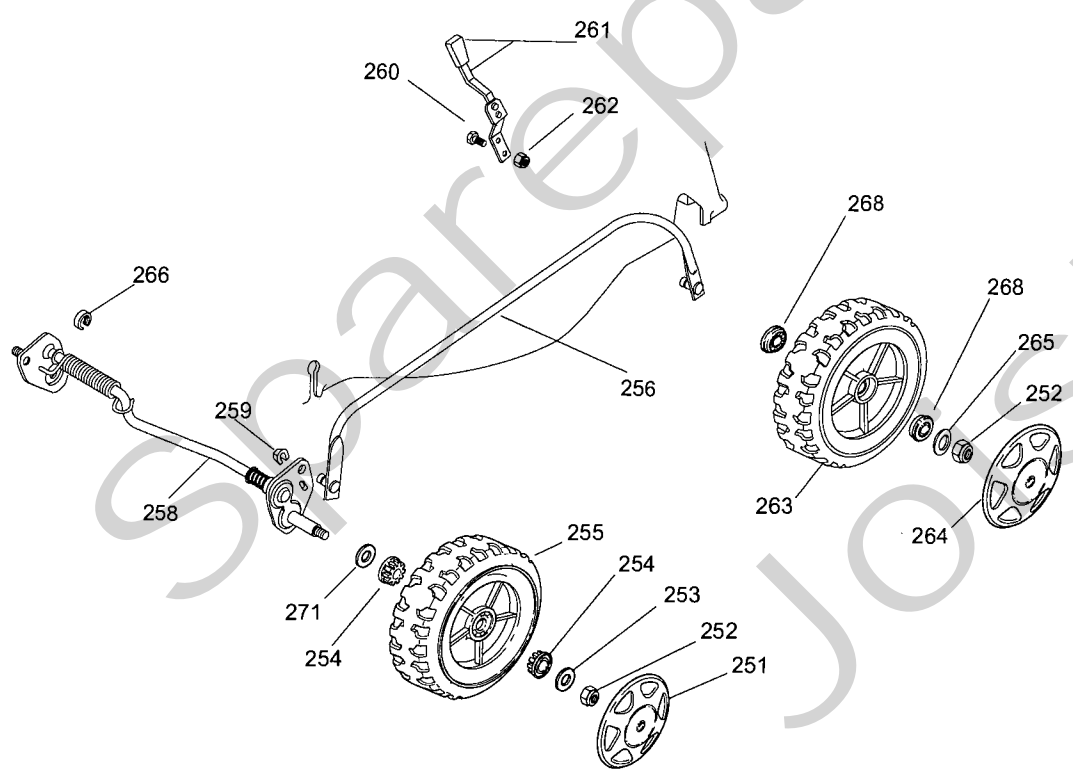

410 FRANCE REDUCTEURS

410 BI. CI. DI.

Utgåva Issue 2006-12		Bildnr Picture No 1928A		COLLECTOR 53S TRANSMISSION HJULUPPHÄNGNING	COLLECTOR 53S TRANSMISSION WHEEL SUSPENSION	Sida Page 140	
Pos. Fig.	Antal/Quantity		Art nr Part No	Benämning	Description	Sats Kit	Anmärkning Notes
	5230 -45 -65	5203 -45					
251	2	2	1136-1894-01	Navkapsel- gul	Hub cap- yellow.....		
252	4	4	9747-0831-02	Mutter.....	Lock nut.....		
253	2	2	9699-0028-02	Planbricka.....	Flat washer.....		
254	4	4	1136-0634-01	Bussning	Bush.....		
255	2	2	1136-1520-01	Hjul.....	Wheel.....		
256	1	1	1136-0756-01	Höjdställningsstång	Height adjust rod		
258	1	1	1136-0712-01	Framaxel.....	Front wheel axle.....		
259	2	2	1136-0009-01	Låsplatta.....	Lock plate.....		
260	2	2	9997-0512-16	Skruv.....	Screw.....		
261	1	1	1136-0742-01	Höjdställningsspak	Height adjust lever		
262	2	2	9747-0531-02	Mutter.....	Nut.....		
263	2	2	1136-0772-01	Hjul.....	Wheel.....		
264	2	2	1136-0646-01	Navkapsel- gul	Hub cap- yellow.....		
265	2	2	1136-0006-01	Fjäderbricka.....	Elastic washer.....		
266	1	1	1136-0658-01	Distans.....	Spacer.....		
268	4	4	1136-0655-01	Kullager	Ball bearing.....		
271	2	2	1136-0609-01	Fjäderbricka.....	Elastic washer.....		
401	2	2	1136-0653-01	Kuggkrans	Ring gear.....		
402	1	1	1136-0690-01	Hjulskydd.....	Wheel protection.....		
403	4	4	9650-0012-04	Seegersäkkring.....	Circlip.....		
404	1	1	1136-0685-01	Drev- vä	Pinion- LH.....		
405	2	2	1136-0632-01	Lager	Bearing.....		
406	1	1	1136-0689-01	Hjulskydd.....	Wheel protection.....		
407	1	1	1136-0713-01	Bakaxel.....	Rear wheel axle.....		
408	1	1	1136-0684-01	Drev- hö.....	Pinion- RH.....		
410	1	1	1136-1455-01	Kopplingswire.....	Clutch cable.....		Bi.Ci.Di
410	1	1	1136-1459-01	Kopplingswire.....	Clutch cable.....		France Reducteur
411	1	1	1136-1456-01	Transmission kpl (sv)	Gearbox assy (black).....		France Reducteur
411	1	1	1136-1457-01	Transmission kpl (grå).....	Gearbox assy (grey).....		Bi.Ci.Di
412	1	1	1136-0692-01	• Remskiva.....	• Pulley.....		
413	1	1	1136-0612-01	• Stift.....	• Pin.....		
414	1	1	1136-0633-01	• Justerstång.....	• Adjustment rod.....		Bi.Ci.Di
414	1	1	1136-1454-01	• Justerstång.....	• Adjustment rod.....		France Reducteur
415	1	1	1111-9124-01	Drivrem	Belt.....		
416	2	2	1136-0697-01	Stift.....	Pin.....		
417	1	1	1136-0638-01	Bussning	Bush.....		
418	1	1	1136-0668-01	Fjäder.....	Spring.....		
419	1	1	1136-0091-01	Bricka.....	Washer.....		
420	1	1	9747-0631-02	Låsmutter.....	Lock nut.....		
421	1	1	1136-0081-01	Navkapsel.....	Hub cap.....