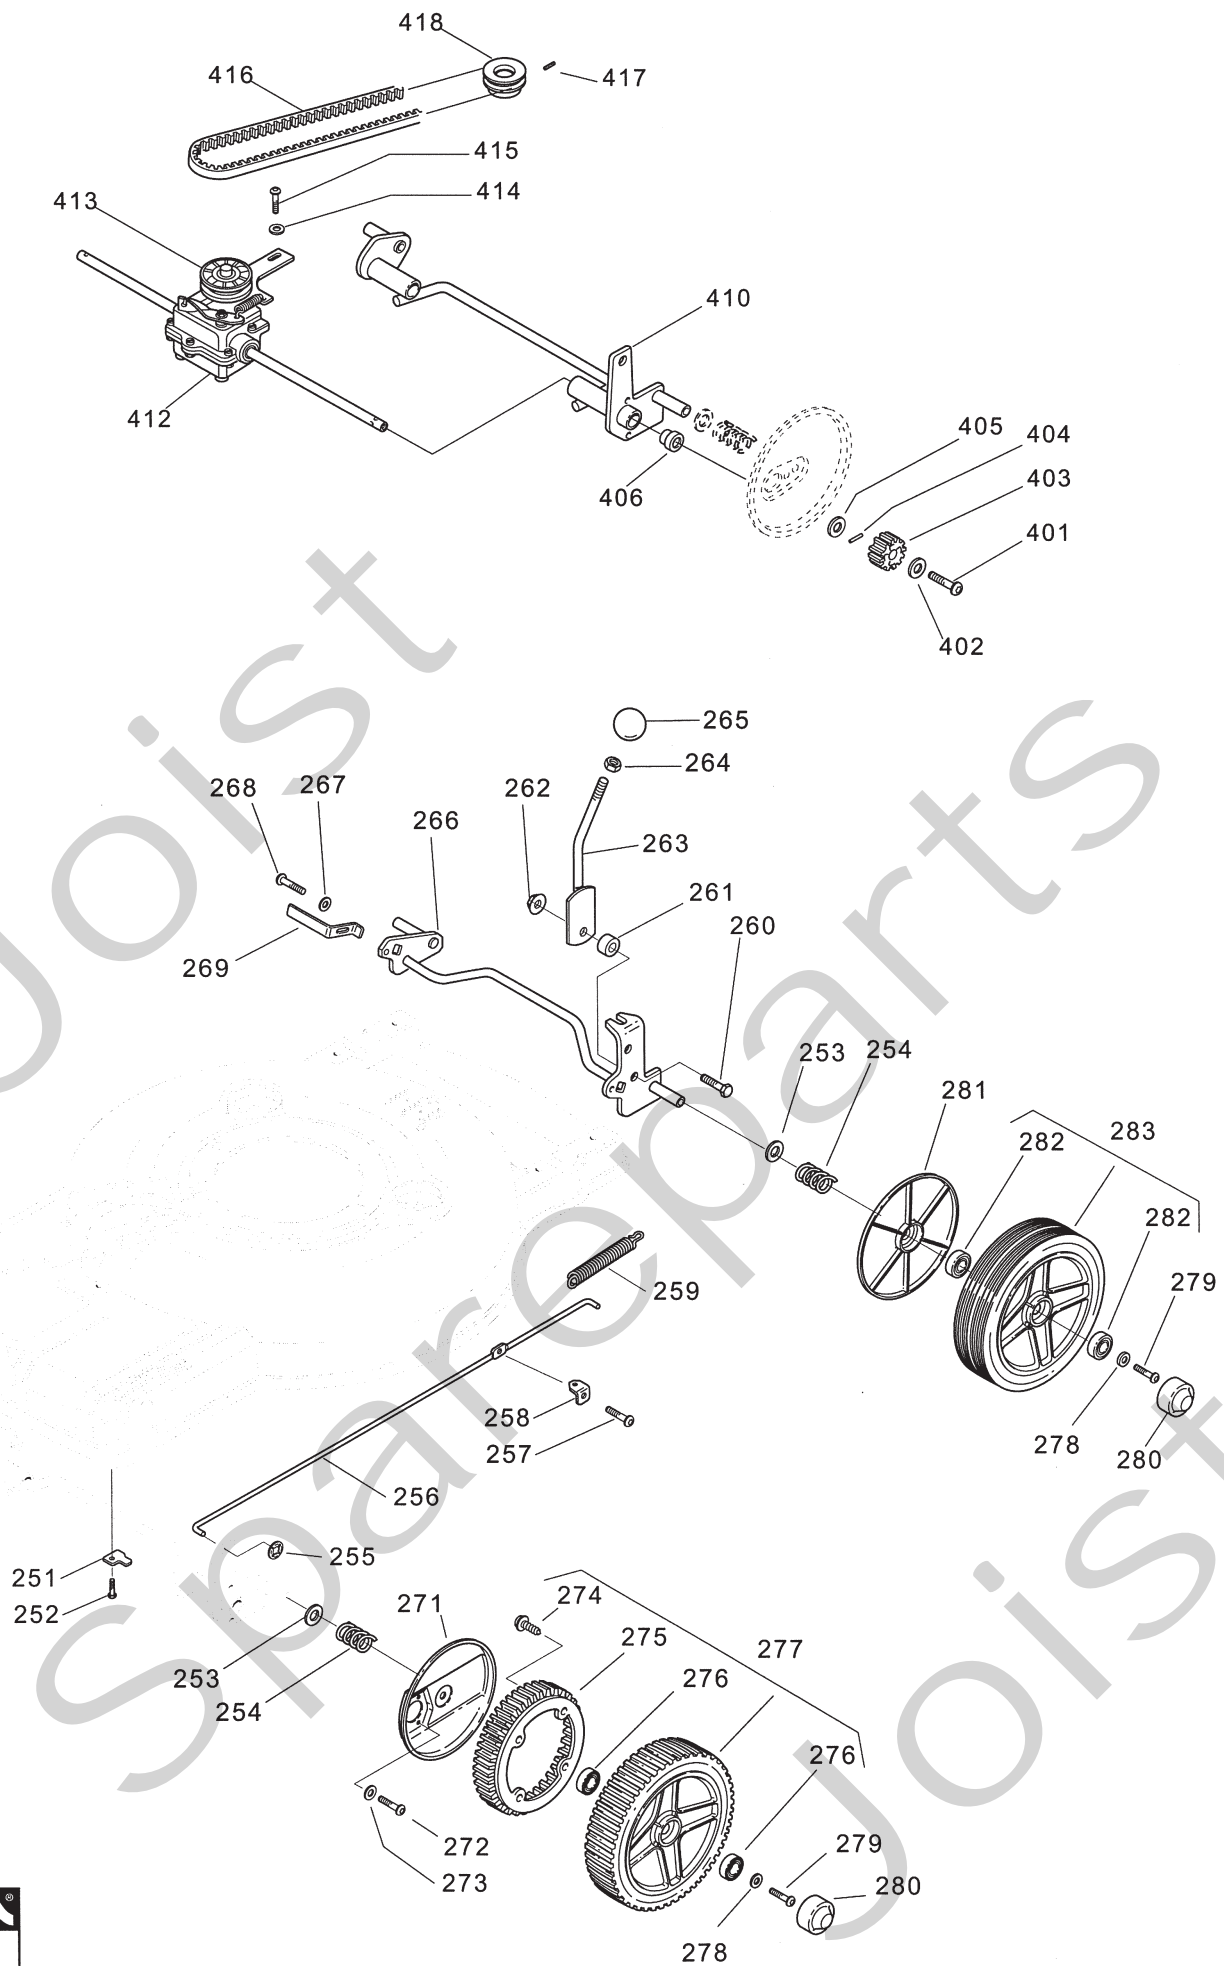

Genuine Spare Parts

Joist
Spareparts
Joist

Utgåva Issue		Bildnr Picture No		MULTICLIP PRO 51S CHASSI STYRE		MULTICLIP PRO 51S CHASSIS HANDLE		Sida Page	
2005-12		1895						48	
Pos. Fig.	Antal/Quantity			Art nr Part No	Benämning	Description	Sats Kit	Anmärkning Notes	
	8896 -31 -51								
1	1			1111-3196-03	Chassi-grå.....	Chassis- grey			
4	2			9997-0635-12	Skruv	Screw			
5	1			1111-3399-01	Rörbåge.....	Tubular frame.....			
6	2			9746-0631-12	Låsmutter	Lock nut			
7	2			9403-0113-01	Mutterhatt.....	Nut cap			
8	2			9403-0043-70	Plugg	Plug			
9	1			1111-3197-01	Transmissionskåpa- gul	Transm. cover- yellow			
10	2			9943-0530-16	Skruv	Screw			
11	1			1111-2925-01	Slang	Rubber tube			
12	1			9943-0510-16	Skruv	Screw			
13	2			1111-1485-01	Plugg	Plug			
14	4			9942-0820-16	Skruv	Screw			
15	1			1111-1484-01	Styrinfästning- hö	Handle attachm. - RH			
16	4			9799-0831-02	Mutter	Nut			
17	1			1111-3484-01	Styre- underdel	Handle- lower			
18	1			1111-1483-01	Styrinfästning- vä.....	Handle attachm. - LH.....			
19	1			1111-3486-01	Ställplatta.....	Adjusting plate			
20	4			9959-0816-16	Skruv	Screw			
21	1			1136-0015-01	Bricka	Washer.....			
22	1			1482-0163-01	Låsratt	Locking knob			
51	1			1111-3477-01	Styre- överdel	Handle- upper.....			
52	1			9948-0640-16	Skruv	Screw			
53	1			1111-3490-01	Motorbromswire.....	Engine brake cable			
54	1			1111-2969-01	Wirefäste	Cable attachment			
55	3			9747-0631-02	Låsmutter	Lock nut			
56	1			1111-3489-01	Manöverbygel.....	Control handle.....			
58	2			9699-0060-02	Planbricka.....	Flat washer.....			
59	2			1111-3498-01	Ledhylsa	Pivoting collar			
60	2			9948-0645-16	Skruv	Screw			
61	1			9799-0631-02	Mutter	Nut			
62	1			1111-2183-01	Fjäder.....	Spring			
63	1			1111-2090-03	Distans	Spacer			
64	1			1111-2338-01	Spak	Control lever			
65	1			1111-2181-03	Hylsa	Sleeve			
66	1			1482-0160-01	Fjäder.....	Spring			
67	1			9799-0631-02	Mutter	Nut			
68	1			1111-1993-07	Reglagewire.....	Control wire			
69	1			1111-3063-02	Ögla	Eye link			
70	1			1111-3504-01	Panel	Panel			
71	1			9799-0831-02	Mutter	Nut			
72	1			9403-0036-70	Kula	Lever knob			
73	1			9948-0660-16	Skruv	Screw			
X 74	1			1136-1854-01	Skruv	Screw			
75	2			9747-0631-02	Låsmutter	Lock nut			
77	1			1111-3400-01	Skruvsats.....	Screw set			
101	3			1111-2452-01	Dämpement	Rubber damper			
102	1			1111-3323-03	Motorinfästning- gul	Engine mounting- yello			
103	3			1111-2453-01	Isolering	Grommet.....			
104	3			1111-2454-01	Ansatsbult	Shoulder bolt			
105	6			9699-0062-02	Planbricka.....	Flat washer.....			
107	3			9747-0831-02	Mutter	Lock nut			
108	3			9955-3732-12	Skruv	Screw			
109	1			1111-2455-01	Fjäder.....	Spring			
110	1			9943-0610-16	Skruv	Screw			
531	1			1111-9126-01	Knivfäste.....	Blade holder.....			
532	1			1111-9132-01	Kniv	Blade			
533	2			1111-3480-01	Friktionsbricka	Friction washer			
534	1			1111-3481-01	Bricka	Washer.....			
535	1			1111-3482-01	Tallriksfjäder	Disc washer			
536	1			1111-3483-01	Bussning	Bushing			
537	1			9987-5270-12	Skruv	Screw			
538	1			9600-0014-00	Kil	Key			