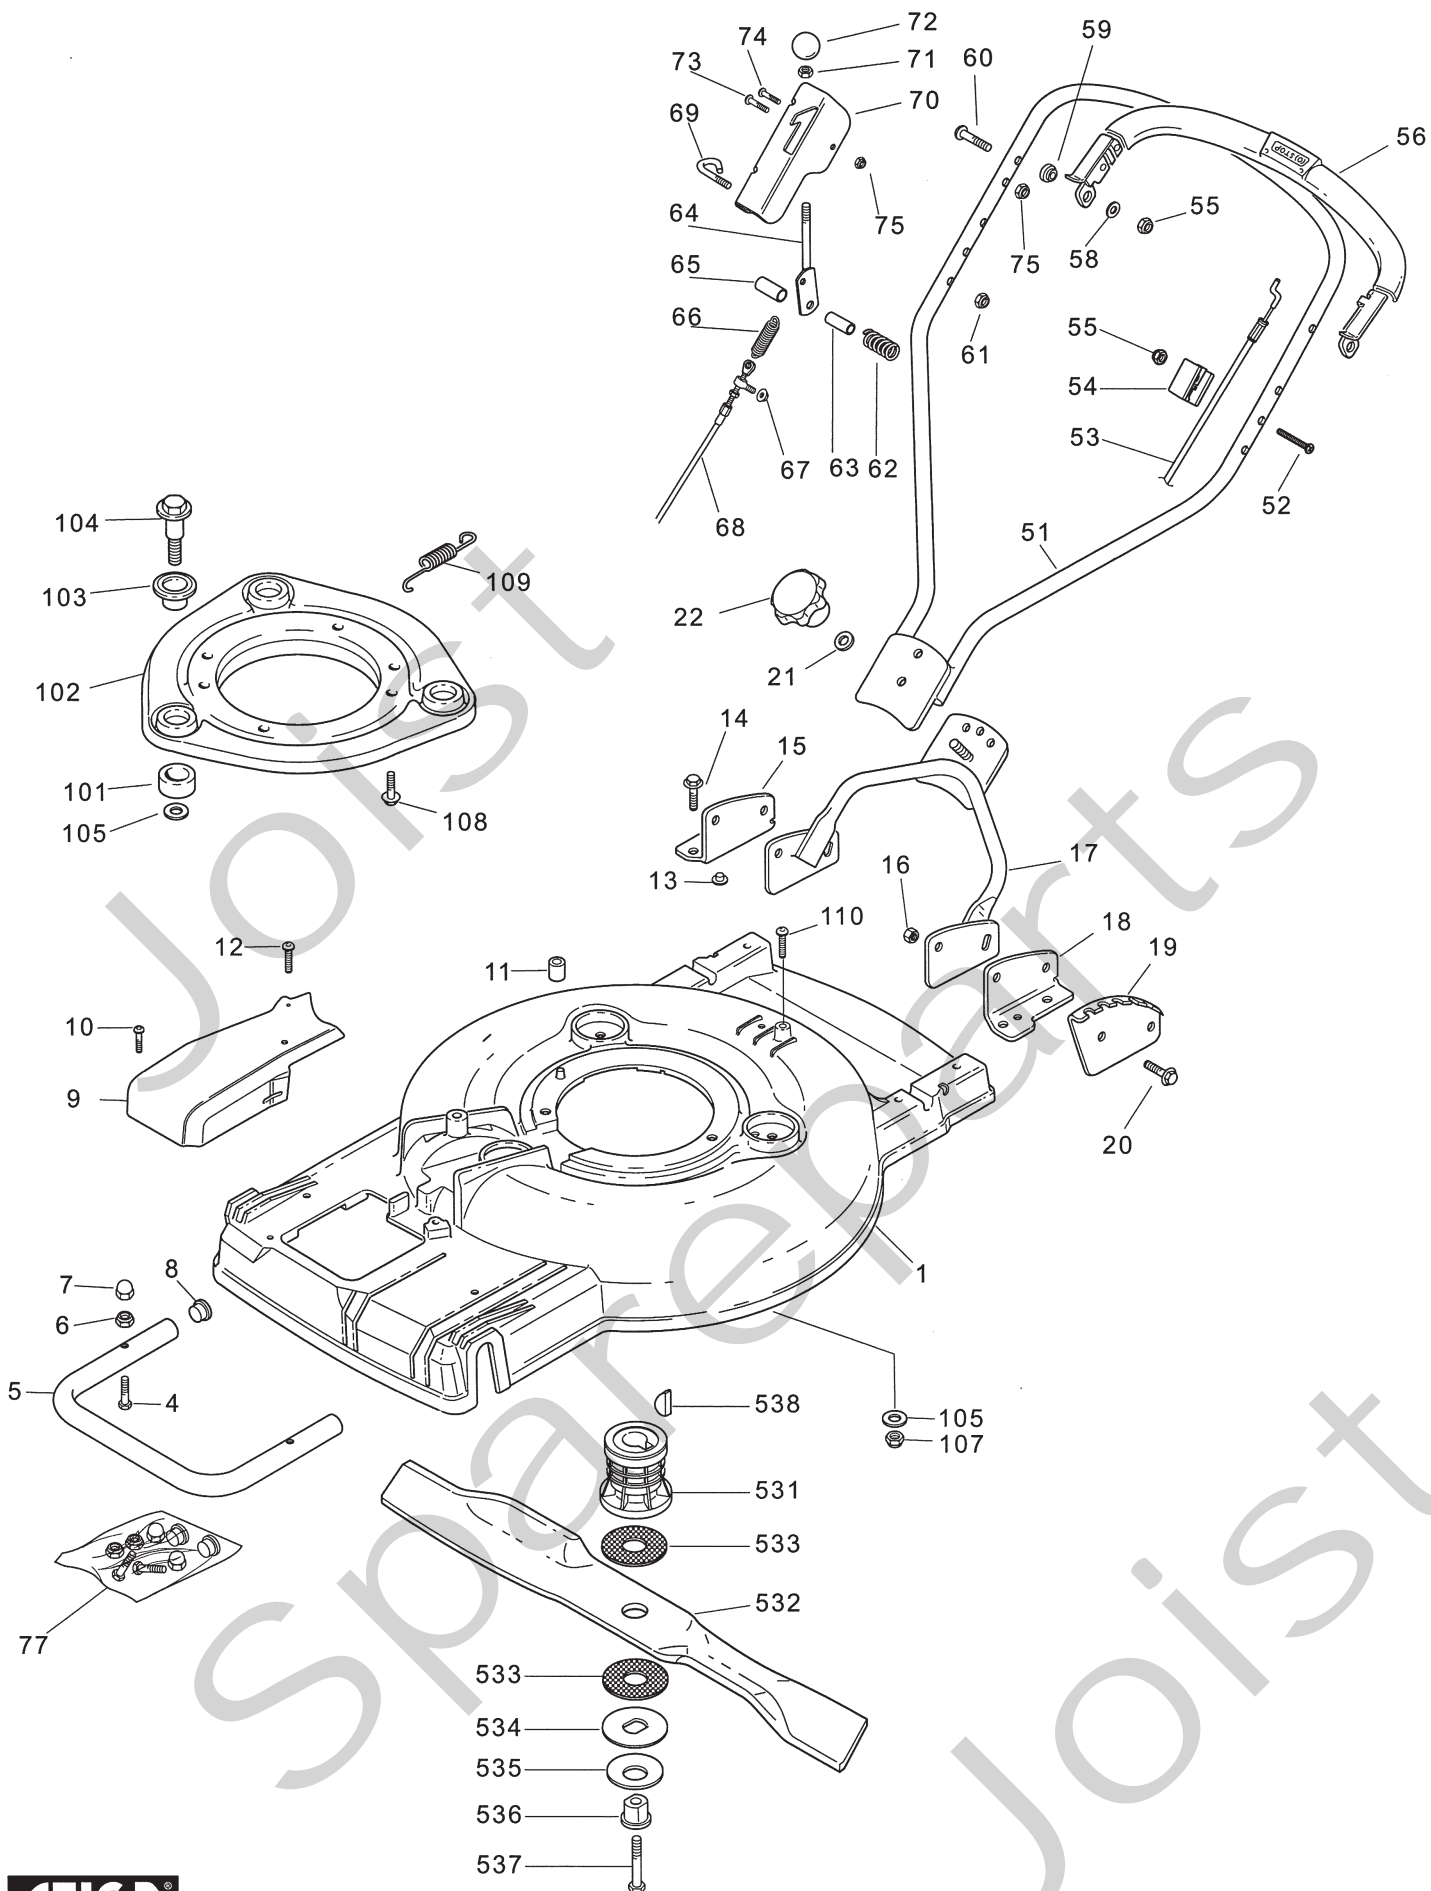

Genuine Spare Parts

Joist
Spareparts
Joist

Utgåva Issue		Bildnr Picture No		MULTICLIP PRO 51S CHASSI STYRE		MULTICLIP PRO 51S CHASSIS HANDLE		Sida Page	
2005-12		1895						48	
Pos. Fig.	Antal/Quantity			Art nr Part No	Benämning	Description	Sats Kit	Anmärkning Notes	
	8896 -31 -51								
1	1			1111-3196-03	Chassi-grå.....	Chassis- grey			
4	2			9997-0635-12	Skruv	Screw			
5	1			1111-3399-01	Rörbåge.....	Tubular frame.....			
6	2			9746-0631-12	Låsmutter	Lock nut			
7	2			9403-0113-01	Mutterhatt.....	Nut cap			
8	2			9403-0043-70	Plugg	Plug			
9	1			1111-3197-01	Transmissionskåpa- gul	Transm. cover- yellow			
10	2			9943-0530-16	Skruv	Screw			
11	1			1111-2925-01	Slang	Rubber tube			
12	1			9943-0510-16	Skruv	Screw			
13	2			1111-1485-01	Plugg	Plug			
14	4			9942-0820-16	Skruv	Screw			
15	1			1111-1484-01	Styrinfästning- hö	Handle attachm. - RH			
16	4			9799-0831-02	Mutter	Nut			
17	1			1111-3484-01	Styre- underdel	Handle- lower			
18	1			1111-1483-01	Styrinfästning- vä.....	Handle attachm. - LH.....			
19	1			1111-3486-01	Ställplatta.....	Adjusting plate			
20	4			9959-0816-16	Skruv	Screw			
21	1			1136-0015-01	Bricka	Washer.....			
22	1			1482-0163-01	Låsratt	Locking knob			
51	1			1111-3477-01	Styre- överdel	Handle- upper.....			
52	1			9948-0640-16	Skruv	Screw			
53	1			1111-3490-01	Motorbromswire.....	Engine brake cable			
54	1			1111-2969-01	Wirefäste	Cable attachment			
55	3			9747-0631-02	Låsmutter	Lock nut			
56	1			1111-3489-01	Manöverbygel.....	Control handle.....			
58	2			9699-0060-02	Planbricka.....	Flat washer.....			
59	2			1111-3498-01	Ledhylsa	Pivoting collar			
60	2			9948-0645-16	Skruv	Screw			
61	1			9799-0631-02	Mutter	Nut			
62	1			1111-2183-01	Fjäder.....	Spring			
63	1			1111-2090-03	Distans	Spacer			
64	1			1111-2338-01	Spak	Control lever			
65	1			1111-2181-03	Hylsa	Sleeve			
66	1			1482-0160-01	Fjäder.....	Spring			
67	1			9799-0631-02	Mutter	Nut			
68	1			1111-1993-07	Reglagewire.....	Control wire			
69	1			1111-3063-02	Ögla	Eye link			
70	1			1111-3504-01	Panel	Panel			
71	1			9799-0831-02	Mutter	Nut			
72	1			9403-0036-70	Kula	Lever knob			
73	1			9948-0660-16	Skruv	Screw			
X 74	1			1136-1854-01	Skruv	Screw			
75	2			9747-0631-02	Låsmutter	Lock nut			
77	1			1111-3400-01	Skruvsats.....	Screw set			
101	3			1111-2452-01	Dämpement	Rubber damper			
102	1			1111-3323-03	Motorinfästning- gul	Engine mounting- yello			
103	3			1111-2453-01	Isolering	Grommet.....			
104	3			1111-2454-01	Ansatsbult	Shoulder bolt			
105	6			9699-0062-02	Planbricka.....	Flat washer.....			
107	3			9747-0831-02	Mutter	Lock nut			
108	3			9955-3732-12	Skruv	Screw			
109	1			1111-2455-01	Fjäder.....	Spring			
110	1			9943-0610-16	Skruv	Screw			
531	1			1111-9126-01	Knivfäste.....	Blade holder.....			
532	1			1111-9132-01	Kniv	Blade			
533	2			1111-3480-01	Friktionsbricka	Friction washer			
534	1			1111-3481-01	Bricka	Washer.....			
535	1			1111-3482-01	Tallriksfjäder	Disc washer			
536	1			1111-3483-01	Bussning	Bushing			
537	1			9987-5270-12	Skruv	Screw			
538	1			9600-0014-00	Kil	Key			